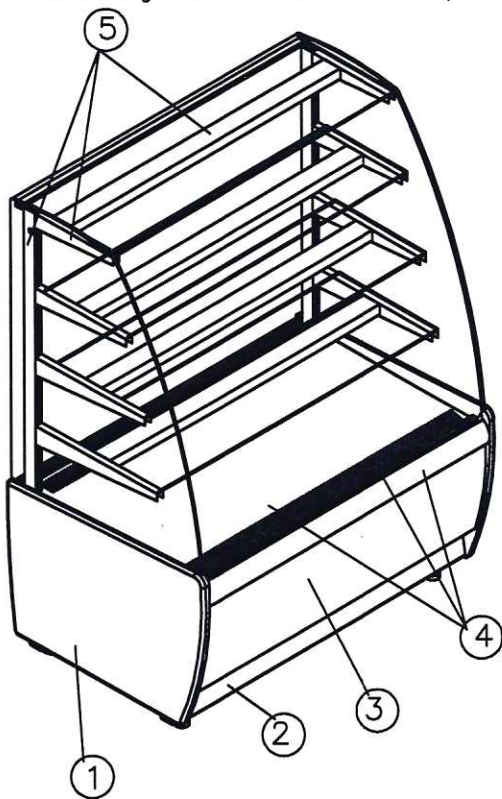

\*\* гнутое стекло, боковые стекла-без шелкографии

\*\*\* Стандартная комплектация- без переднего стекла,  
полки под наклоном, хлебные решетки

- ① Панель боковая - пластик коричневый
- ② Основание - сталь RAL1015 (бежевая)
- ③ Декор - сталь RAL коричневая
- ④ Профиль под стекло, поддон выкладки-RAL золото
- ⑤ Кронштейны под полки,  
внутренние стойки под полки  
обшивки светильника - сталь RAL золото