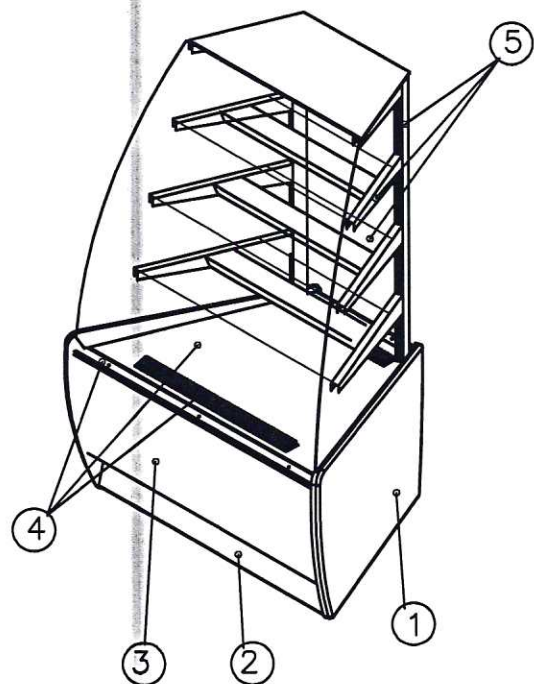

\*\* гнутое стекло, боковые стекла-без шелкографии

\*\*\* Стандартная комплектация- без переднего стекла,  
полки под наклоном, хлебные решетки

- ① Панель боковая - пластик коричневый
- ② Основание - сталь RAL1015 (бежевая)
- ③ Декор - сталь RAL коричневая
- ④ Профиль под стекло, поддон выкладки-RAL золото
- ⑤ Кронштейны под полки,  
внутренние стойки под полки  
обшивки светильника - сталь RAL золото