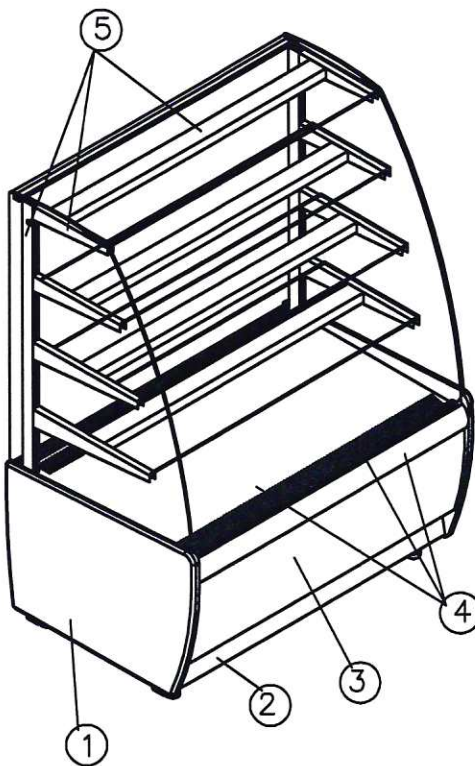

\*\* гнутое стекло, боковые стекла-без шелкографии

\*\*\* Стандартная комплектация- без переднего стекла,  
полки под наклоном, хлебные решетки

- ① Панель боковая - пластик серый
- ② Основание - сталь RAL9006 (серая)
- ③ Декор - сталь RAL9005 (черная)
- ④ Профиль под стекло, подгон выкладки-RAL9006 (серая)
- ⑤ Кронштейны под полки,  
внутренние стойки под полки  
обшивки светильника - сталь RAL9006 (серая)