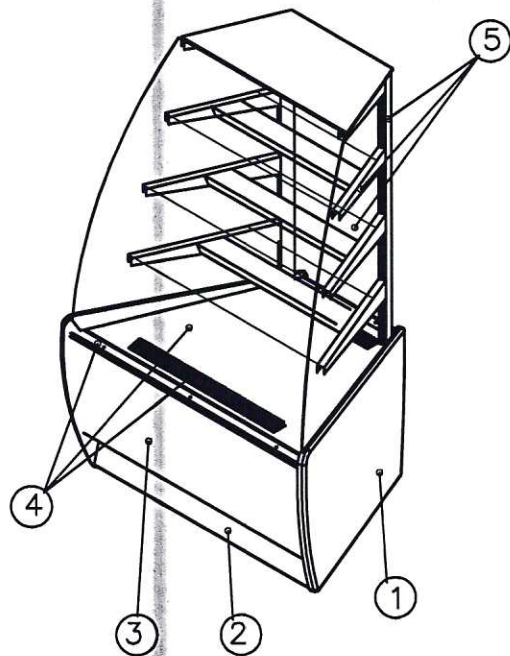

\*\* гнутое стекло, боковые стекла-без шелкографии

\*\*\* Стандартная комплектация- без переднего стекла,  
полки под наклоном, хлебные решетки

- ① Панель боковая - пластик серый
- ② Основание - сталь RAL9006 (серая)
- ③ Декор - сталь RAL9005 (черная)
- ④ Профиль под стекло, подгон выкладки-RAL9006 (серая)
- ⑤ Кронштейны под полки,  
внутренние стойки под полки  
обшивки светильника - сталь RAL9006 (серая)