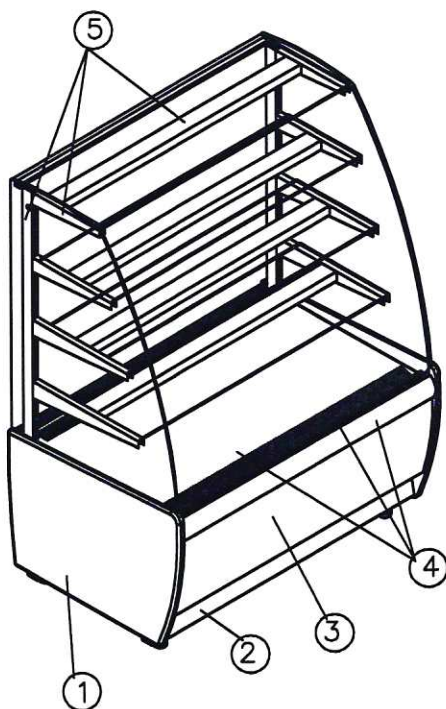

Схема 2.

Складская позиция: Холодильная К70 VV* _____ -1 0102-0109 Кол-во _____ шт
Исполнение под заказ: Холодильная К70 VM** 1,3-2 0102-0109 Кол-во _____ шт

* гнутый стеклопакет-ЗОЛОТО, боковые стеклопакеты-ЗОЛОТО

** без переднего стеклопакета, боковые стеклопакеты-ЗОЛОТО, ночная шторка

- ① Панель боковая – сталь RAL коричневая
- ② Основание – сталь RAL1015 (бежевая)
- ③ Декор – сталь RAL коричневая
- ④ Профиль под стекло, поддон выкладки – RAL золото
- ⑤ Кронштейны под полки, внутренние стойки под полки обшивки светильника – сталь RAL золото