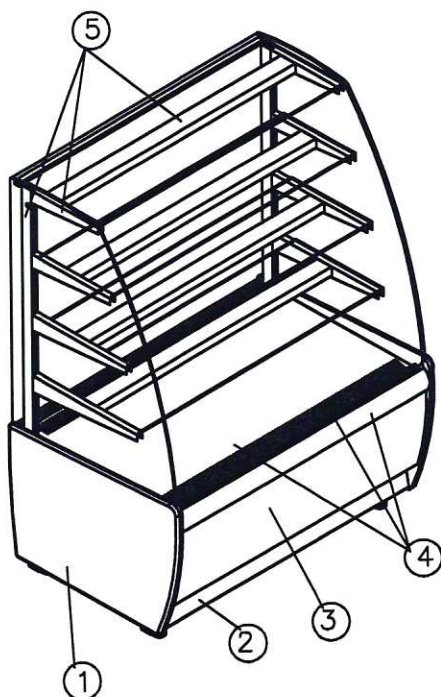

Схема 4.

Складская позиция: Холодильная К70 VV* _____ -1 9006-9005 Кол-во _____ шт
Исполнение под заказ: Холодильная К70 VM** 1,3-2 9006-9005 Кол-во _____ шт

* гнутый стеклопакет-ЧЕРНЫЙ, боковые стеклопакеты-ЧЕРНЫЕ

** без переднего стеклопакета, боковые стеклопакеты-ЧЕРНЫЕ, ночная шторка

- ① Панель боковая – сталь RAL9006 (серая)
- ② Основание – сталь RAL9006 (серая)
- ③ Декор – сталь RAL9005 (черная)
- ④ Профиль под стекло, поддон выкладки – RAL9006 (серая)
- ⑤ Кронштейны под полки,
  внутренние стойки под полки
  обшивки светильника – сталь RAL9006 (серая)