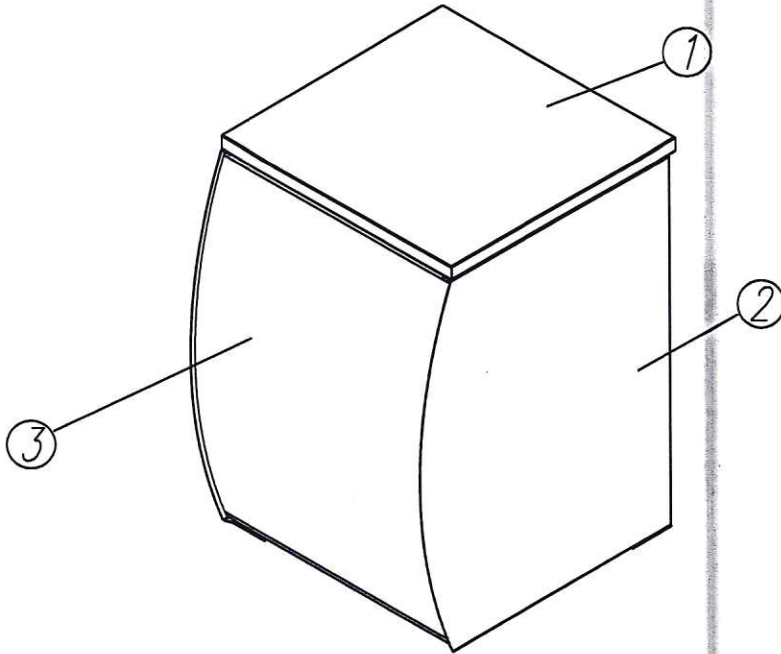

СХЕМА 5. ИСПОЛНЕНИЕ ПОД ЗАКАЗ

К70 N 0,6-7 цвет по схеме Кол-во _____ шт

К70 N 0,9-7 цвет по схеме Кол-во _____ шт

- ① Столешница сталь нерж
- ② Обшивка боковая RAL _____
- ③ Обшивки передние RAL _____

Стандартные цвета RAL:

RAL1023 (желтый)	RAL9003 (белый)
RAL3020 (красный)	RAL9006 (серый)
RAL5017 (синий)	RAL6029 (зеленый)
RAL9005 (черный)	RAL1015 (бежевый)
RAL0102 (коричневый)*	RAL0109 (золото)*

*- внутренняя кодификация завода

Согласовано от Заказчика: _____