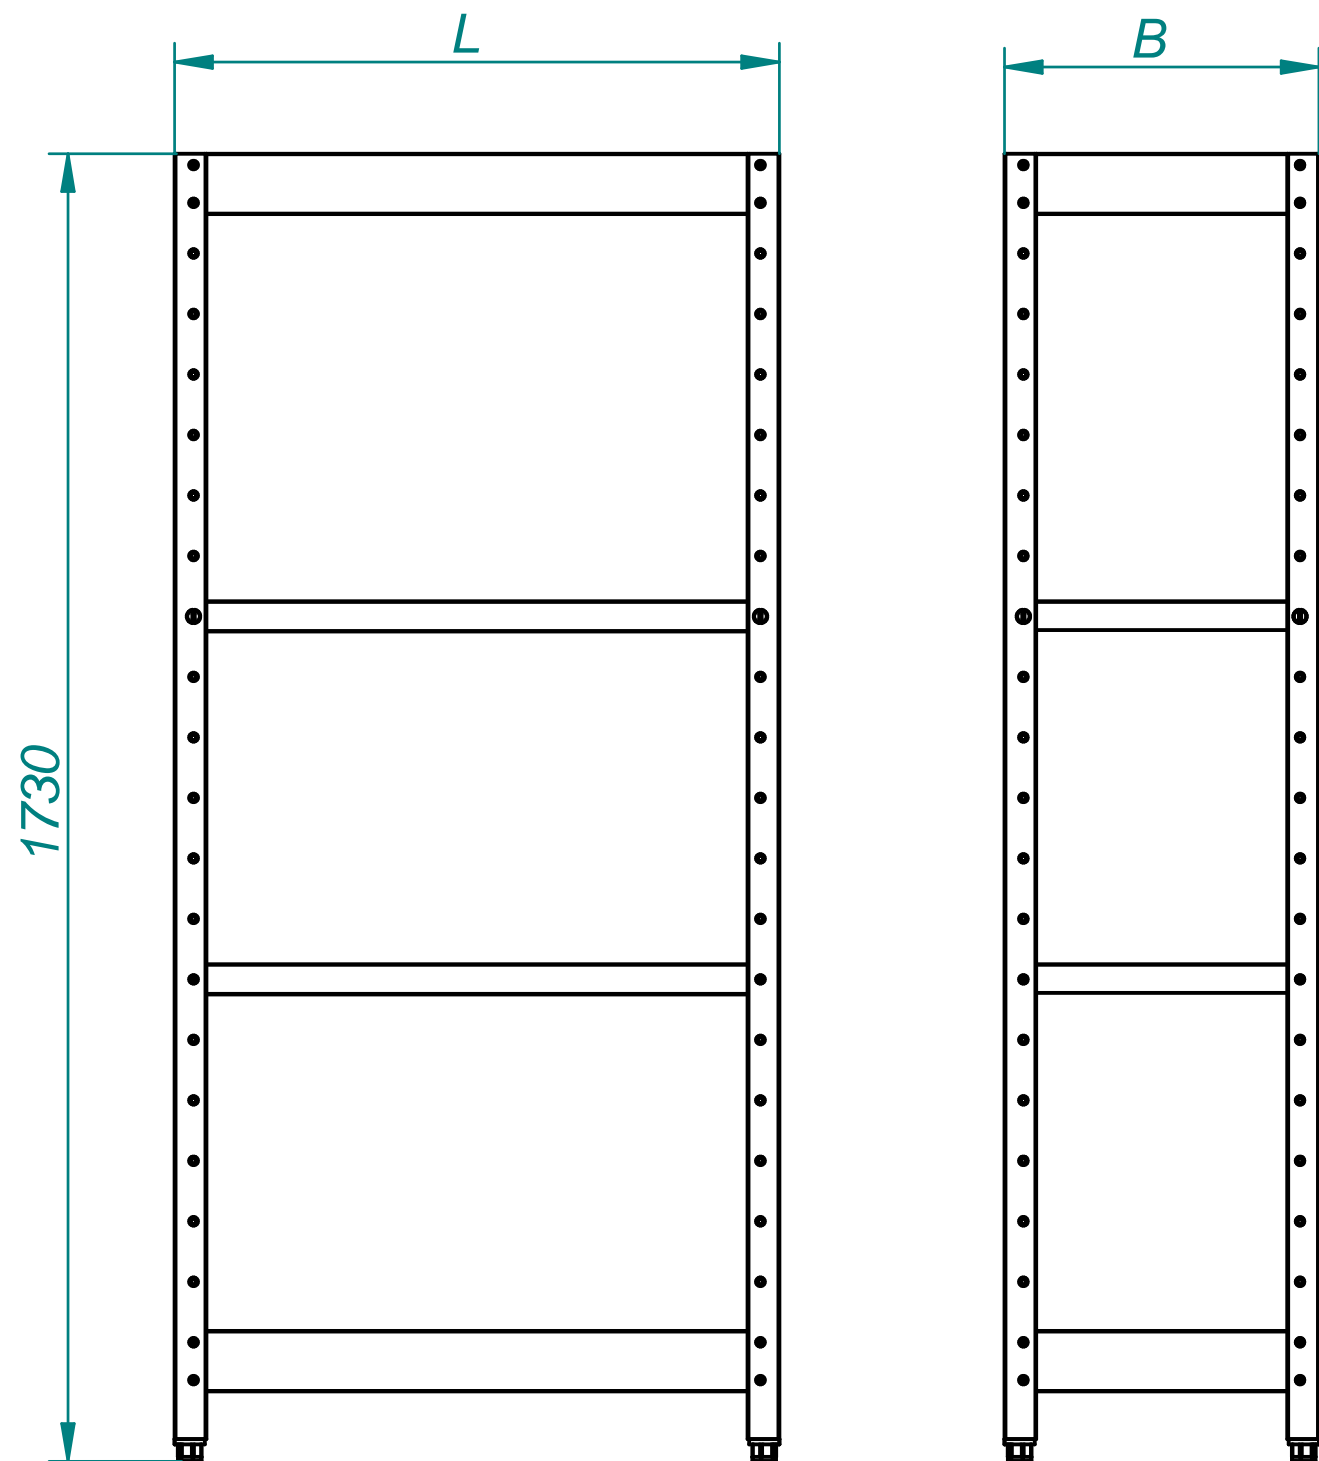

СТЕЛЛАЖИ КУХОННЫЕ СК

Стеллажи кухонные типа СК предназначены для складирования и хранения кухонной утвари и продуктов на предприятиях общественного питания. Все элементы стеллажа изготовлены из нержавеющей стали. Стойки стеллажа имеют крепежные отверстия для установки полок на любой необходимой высоте. Стеллаж имеет регулируемые по высоте пластмассовые ножки с резиновыми вставками. Конструкция стеллажа разборная.

Код	Наименование изделия	L, мм	B, мм	Масса, кг
80805	Стеллаж СК-1-4	800	416	23
80806	Стеллаж СК-2-4	1000		26,4
80807	Стеллаж СК-3-4	1200		30
80808	Стеллаж СК-4-4	1400		33,2
80809	Стеллаж СК-5-4	1500		34,8
80810	Стеллаж СК-6-4	1600		36,6
80811	Стеллаж СК-7-4	1800		40
80812	Стеллаж СК-1-5	800	516	28,2
80813	Стеллаж СК-2-5	1000		32
80814	Стеллаж СК-3-5	1200		36,2
80815	Стеллаж СК-4-5	1400		40,2
80816	Стеллаж СК-5-5	1500		42,2
80817	Стеллаж СК-6-5	1600		44
80818	Стеллаж СК-7-5	1800		48,2
80888	Стеллаж СК-1-6	800	616	30,2
80889	Стеллаж СК-2-6	1000		34,5
4345	Стеллаж СК-3-6	1200		42,2
80887	Стеллаж СК-4-6	1400		47,5
4353	Стеллаж СК-5-6	1500		50,2
80886	Стеллаж СК-6-6	1600		52,6
80885	Стеллаж СК-7-6	1800		57,8