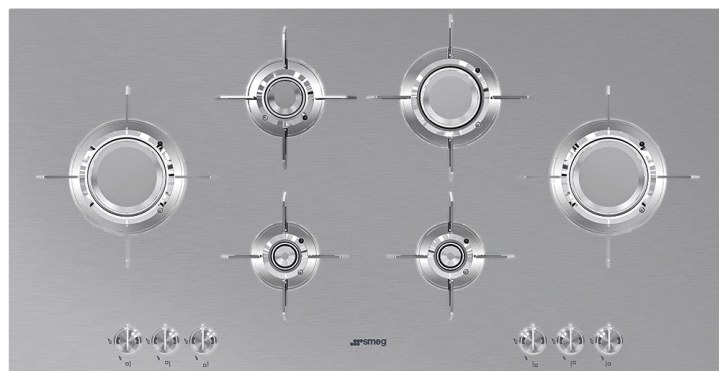

PXL6106 новинки

Dolce Stil Novo

Газовая варочная панель, 100 см, нержавеющая сталь

EAN13: 8017709220631

ЭСТЕТИКА и УПРАВЛЕНИЕ

Нержавеющая сталь матовая

Ультранизкий профиль

Поворотные переключатели эффект нержавеющей стали

Решетки нержавеющая сталь, покрытие Titanium

Горелки Blade

ФУНКЦИОНАЛЬНОСТЬ

Автоматический электроподжиг

6 газовых горелок

Левая – 3,5 кВт

Передняя левая – 1,0 кВт

Задняя левая – 1,6 кВт

Передняя правая – 1,0 кВт

Задняя правая – 2,4 кВт

Правая – 3,5 кВт

БЕЗОПАСНОСТЬ

Газ-контроль

АКСЕССУАРЫ В КОМПЛЕКТЕ

Жиклеры для других типов газа в комплекте: G30 GPL сжиженный газ

ТЕХНИЧЕСКИЕ ХАРАКТЕРИСТИКИ

Тип газа: G20 природный газ

Номинальная мощность: 1 Вт

Номинальная мощность газа: 12,9 кВт

Напряжение: 220-240 В

Частота тока: 50/60 Гц

Типы нагрева

UR

дополнительные аксессуары

- **KPDSN100B** - Набор решеток ПТИЦЫ
- **KPDSN100L** - Набор решеток ЛИСТЬЯ
- **KPDSN100F** - Набор решеток ФРУКТЫ
- **KPDSN100I** - Набор решеток НАСЕКОМЫЕ