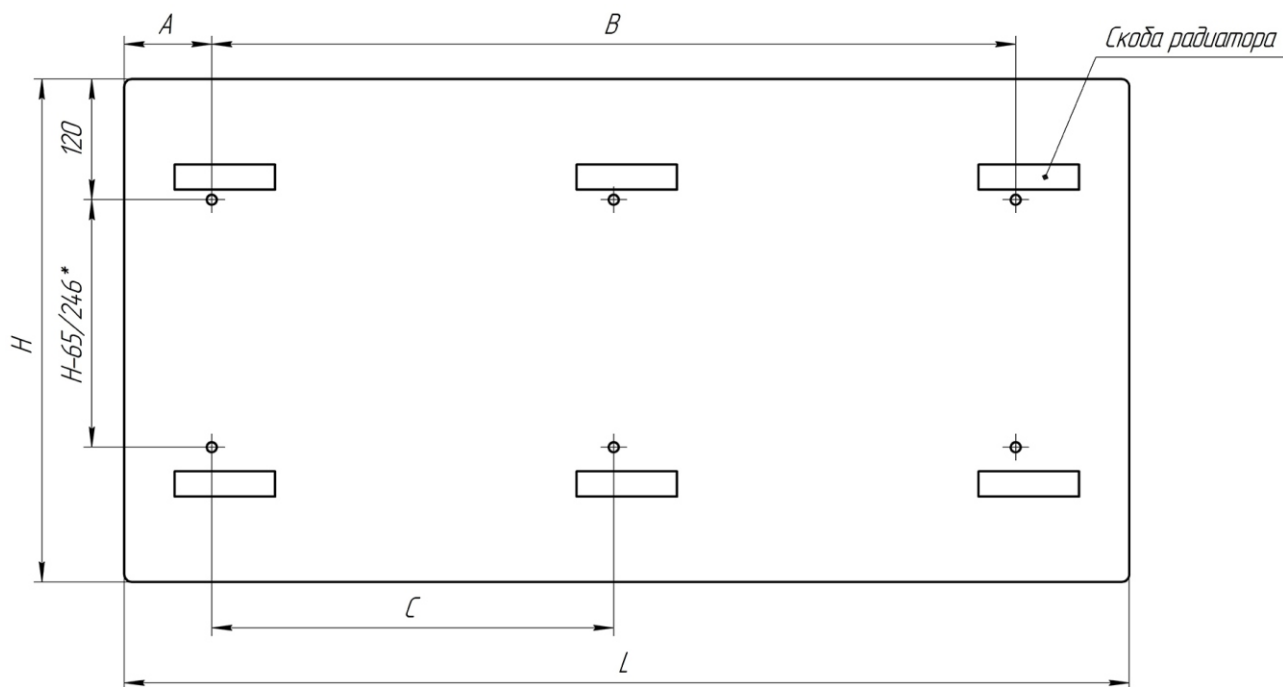

# Размеры для крепления радиаторов LEMAX Premium

Размеры для радиаторов LEMAX Premium всех типов высотой $H=300$ и $500$ мм			
$L$	$A$	$B$	$C$
400	114/87	200	-
500	114/87	300	-
600	114/87	400	-
700	114/87	500	-
800	114/87	600	-
900	114/87	700	-
1000	114/87	800	-
1100	114/87	900	-
1200	114/87	1000	-
1300	114/87	1100	-
1400	114/87	1200	-
1500	114/87	1300	-
1600	114/87	1400	-
1700	114/87	1500	750
1800	114/87	1600	800
1900	114/87	1700	850
2000	114/87	1800	900
2100	114/87	1900	950
2200	114/87	2000	1000
2300	114/87	2100	1050
2400	114/87	2200	1100
2500	114/87	2300	1150
2600	114/87	2400	1200
2700	114/87	2500	1250
2800	114/87	2600	1300
2900	114/87	2700	1350
3000	114/87	2800	1400

Примечание: размеры  $A$  после дробной черты указаны для варианта установки кронштейнов малой полкой к стене

\*