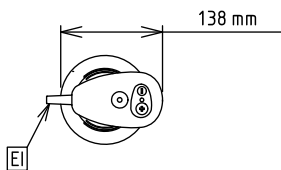

Вид сверху

Электрика

Электропитание:

600364 (BP4545) 220-240 V/1 ph/50/60 Гц

600374 (BP4555) 220-240 V/1 ph/50/60 Гц

Подключаемая мощность: 0.45 кВт

Общая мощность: 0.45 кВт

Вместимость:

Вместимость (до):

600364 (BP4545) 100 Litre

600374 (BP4555) 120 Litre

Основная информация

Габариты, ширина: 138 мм

Габариты, высота:

600364 (BP4545) 765 мм

600374 (BP4555) 865 мм

Габариты, глубина: 120 мм

Вес брутто:

600364 (BP4545) 4.7 кг

600374 (BP4555) 4.8 кг