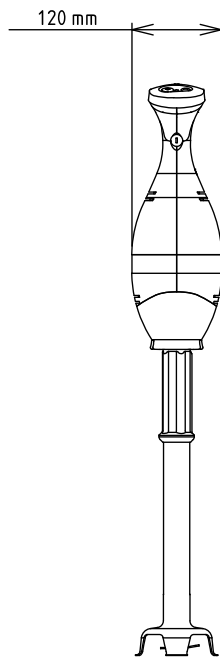

Вид спереди