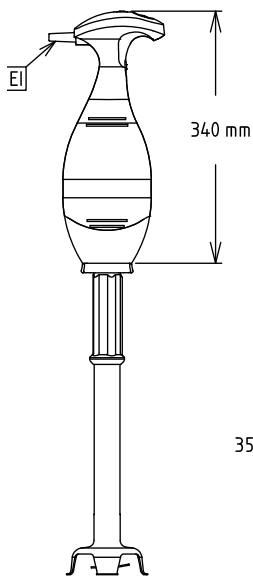

Вид сбоку

EI = Вход эл. кабеля

Электрика

Электропитание:

600364 (BP4545) 220-240 V/1 ph/50/60 Гц

600374 (BP4555) 220-240 V/1 ph/50/60 Гц

Подключаемая мощность: 0.45 кВт

Общая мощность: 0.45 кВт

Вместимость:

Вместимость (до):

600364 (BP4545) 100 Litre

600374 (BP4555) 120 Litre

Основная информация

Габариты, ширина: 138 мм

Габариты, высота:

600364 (BP4545) 765 мм

600374 (BP4555) 865 мм

Габариты, глубина: 120 мм

Вес брутто:

600364 (BP4545) 4.7 кг

600374 (BP4555) 4.8 кг