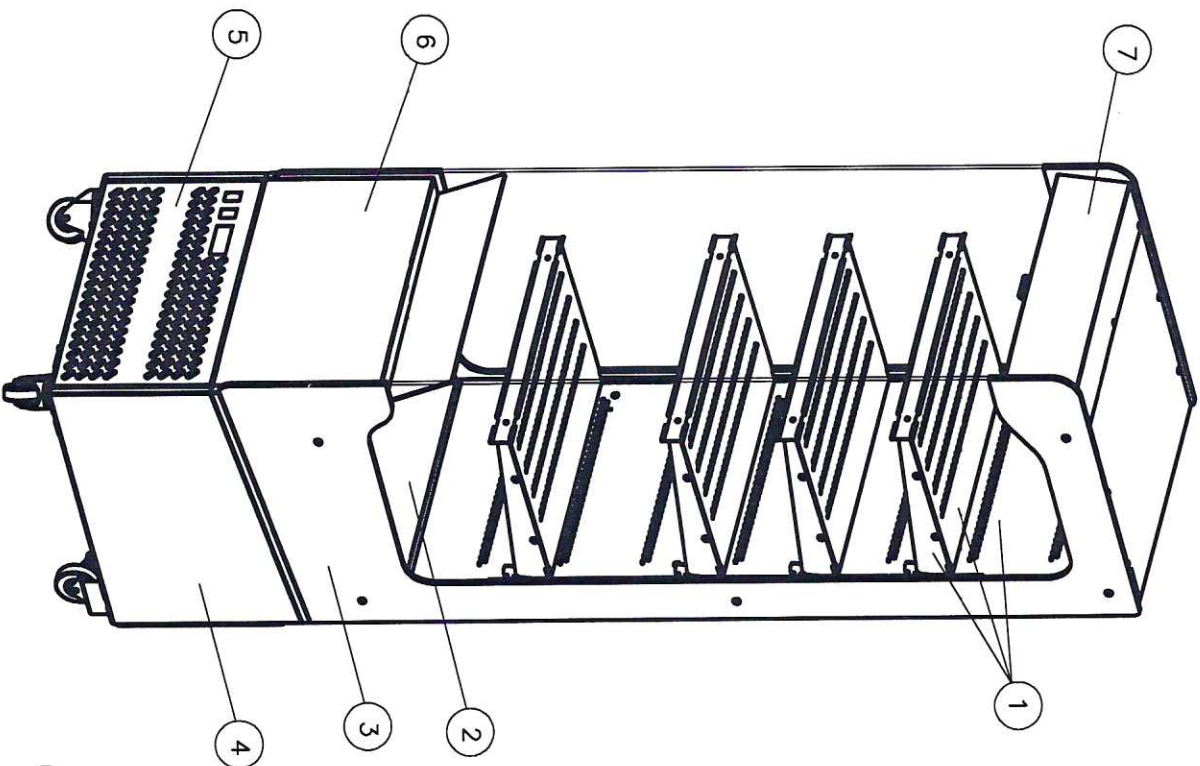

Согласовано от Заказчика: _____

Схема 3.

FC18-06 IM 0,6-2 цвет по схеме Кол-во _____шт

FC18-06 IM 0,7-2 цвет по схеме Кол-во _____шт

- ① Задняя стенка, полки с кронштейнами
сталь RAL_____
- ② Подгон выкладки сталь RAL_____
- ③ Боковины из стекла шелкография RAL9005
- ④ Боковая панель сталь RAL_____
- ⑤ Панель машинного отделения сталь RAL_____
- ⑥ Нижняя сменная панель сталь RAL_____
- ⑦ Верхняя сменная панель сталь RAL_____