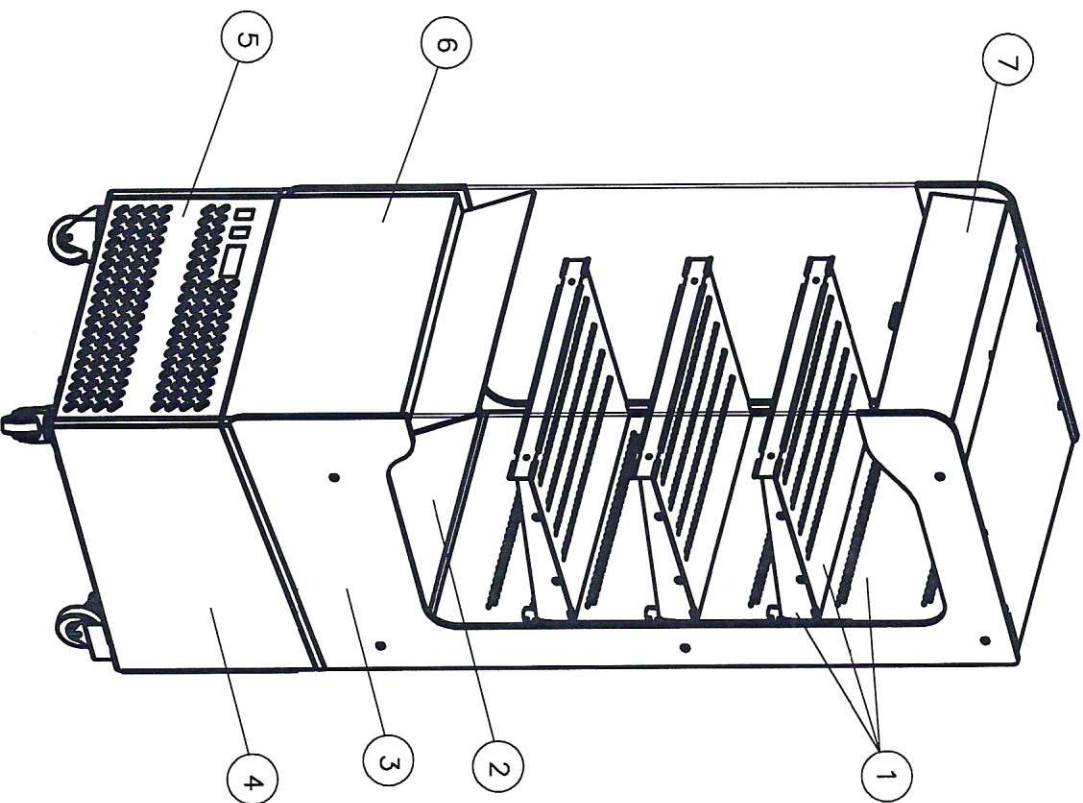

Схема 2.

FC16-06 IM 0,6-2 цвет по схеме Кол-во _____шт
FC16-06 IM 0,7-2 цвет по схеме Кол-во _____шт

- ① Задняя стенка, полки с кронштейнами
  сталь RAL_____
- ② Погон выкладки сталь RAL_____
- ③ Боковины из стекла шелкография RAL9005
- ④ Боковая панель сталь RAL_____
- ⑤ Панель машинного отделения сталь RAL_____
- ⑥ Нижняя сменная панель сталь RAL_____
- ⑦ Верхняя сменная панель сталь RAL_____

Стандартные цвета RAL:

NEW!RAL1016 (желтый)	NEW! RAL6018 (зеленый)
NEW!RAL7024 (графитовый)	NEW! RAL3004 (гранат)
RAL5017 (синий)	RAL9003 (белый)
RAL9005 (черный)	RAL1015 (бежевый)
RAL9006 (серый)	RAL3020 (красный)

Согласовано от Заказчика: _____