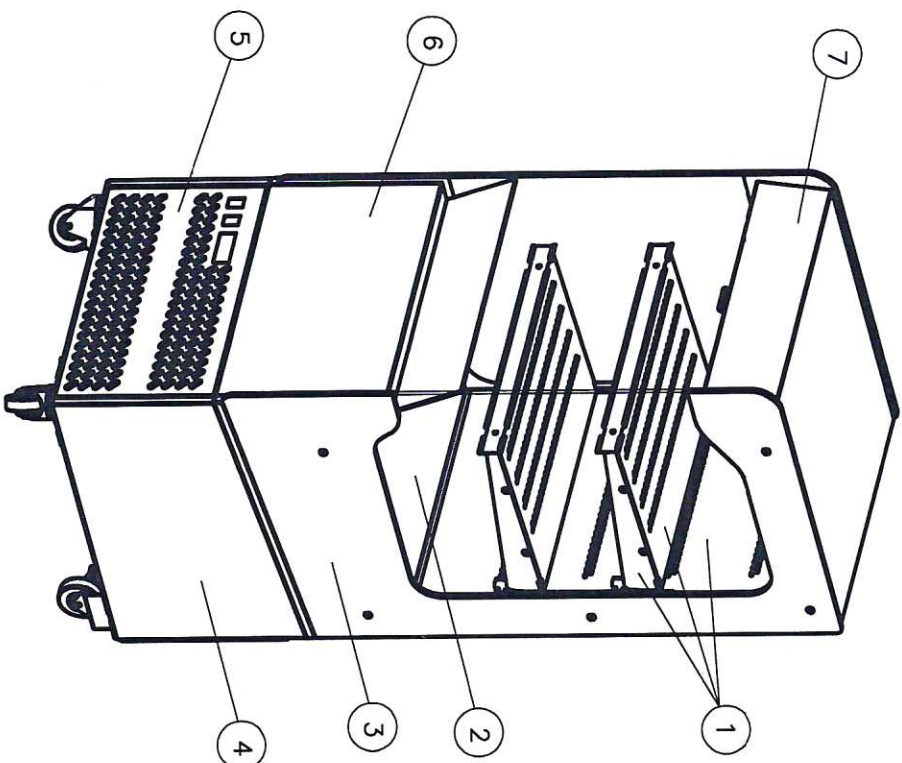

Схема 1.

FC14-06 IM 0,6-2 цвет по схеме Кол-во _____шт

FC14-06 IM 0,7-2 цвет по схеме Кол-во _____шт

- ① Задняя стенка, полки с кронштейнами
сталь RAL_____
- ② Поддон выкладки сталь RAL_____
- ③ Боковины из стекла шелкография RAL9005
- ④ Боковая панель сталь RAL_____
- ⑤ Панель машинного отгеления сталь RAL_____
- ⑥ Нижняя сменная панель сталь RAL_____
- ⑦ Верхняя сменная панель сталь RAL_____