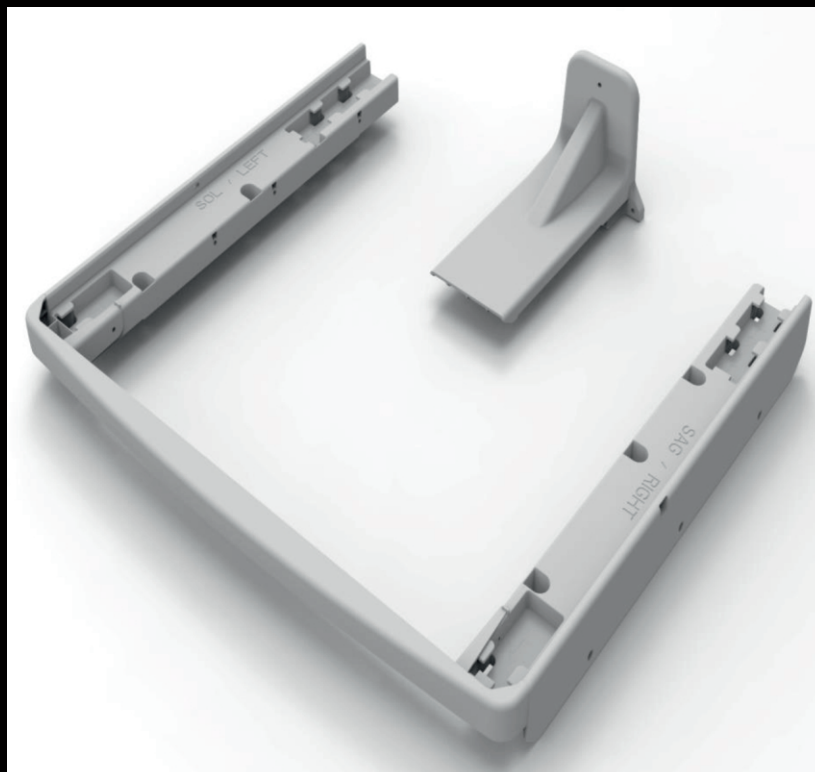

АКСЕССУАРЫ

Соединительный кит

Сушильная машина должна быть размещена на стиральную машину вместимостью, не меньше, чем сама стиральная машина.