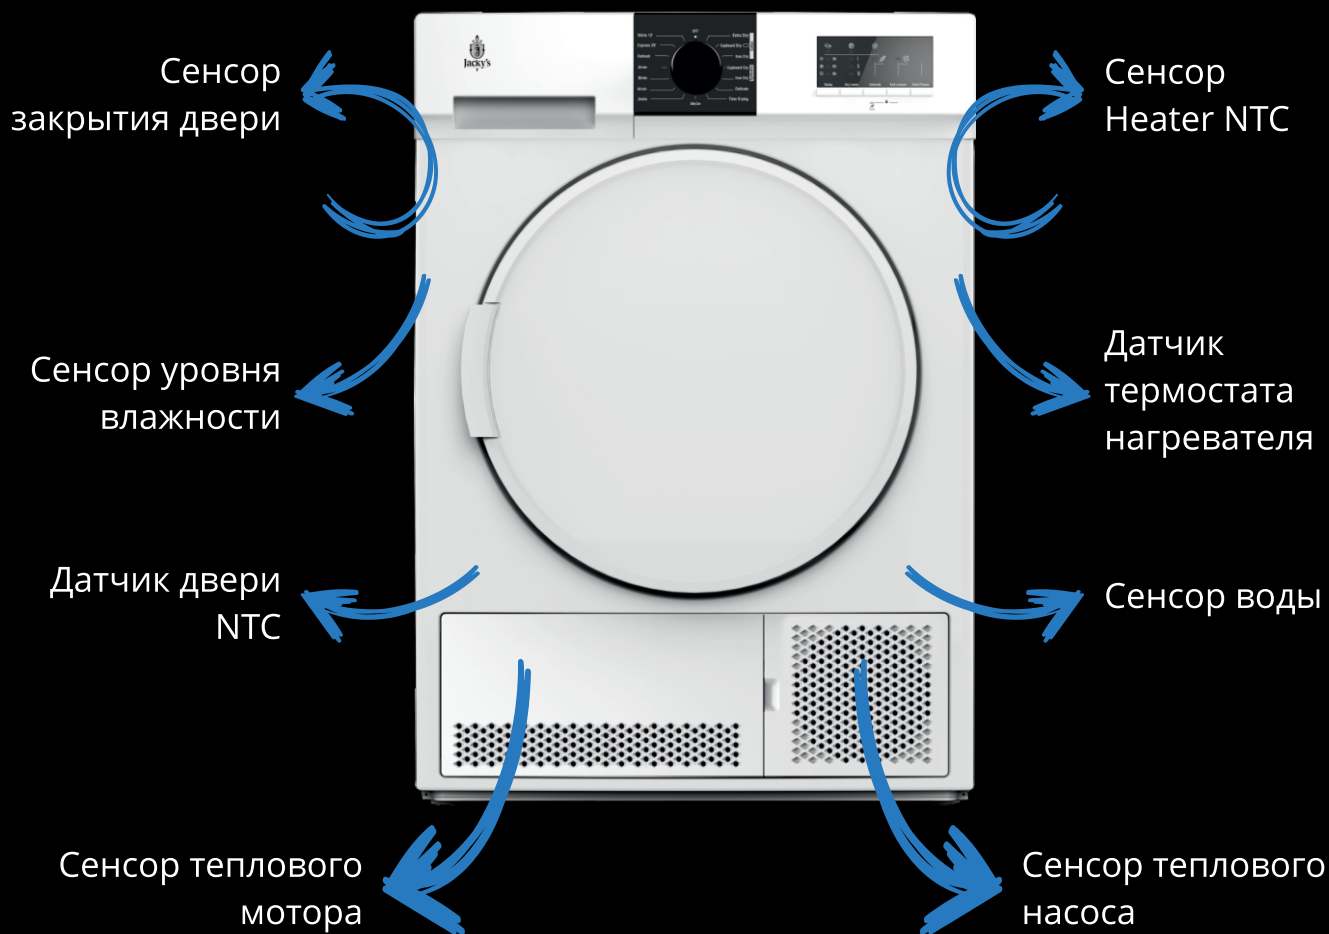

ПРЕИМУЩЕСТВА

Безопасность