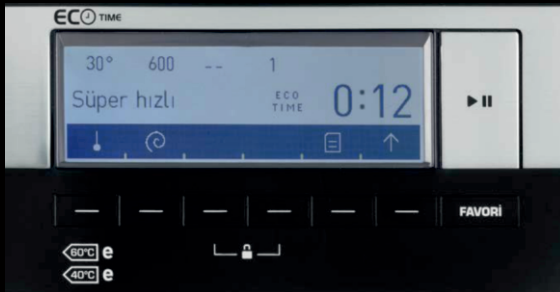

Время окончания программы

- благодаря данной функции вы сможете заранее определить время окончания стирки. Таким образом, время начала стирки настраивается автоматически и машина завершает стирку в нужное вам время.