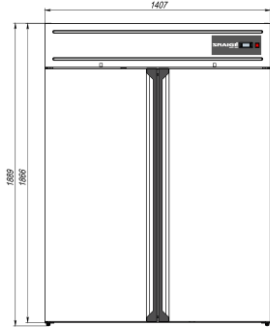

SV110-S / SV114-S