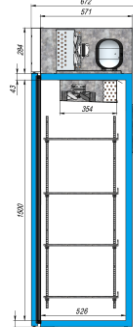

SV105-SM / SV110-SM