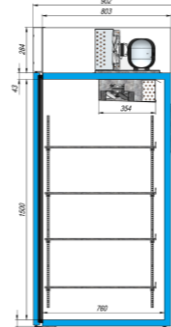

SV107-S / SV114-S