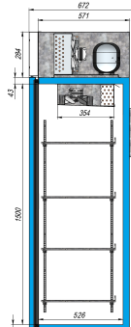

SV105-S / SV110-S