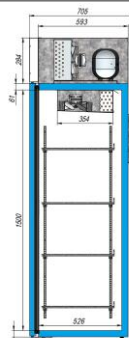

SV105-M / SV110-M