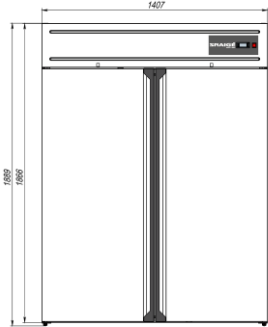

SV110-SM / SV114-SM