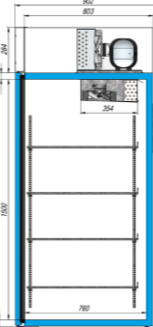

SV107-SM / SV114-SM