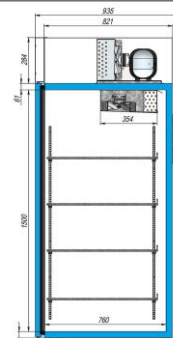

SV107-M / SV114-M