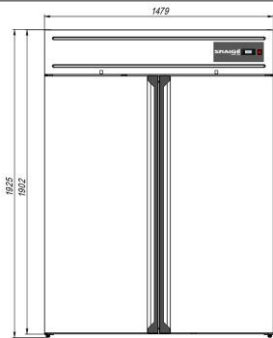

SV110-M / SV114-M