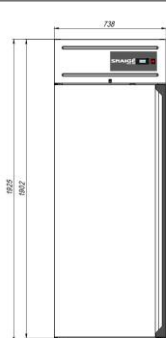

на 20% больше
 площадь полки

макс нагрузка на
 полку до 50 кг

	SV105-S	SV107-S	SV110-S	SV114-S
Объем, л	500	700	1000	1400
Температурный режим, °С	0...+6	0...+6	0...+6	0...+6
Энергопотребление, кВт/сут.	3,06	3,43	4,32	4,91
Светодиодная подсветка	+	+	+	+
Замок	+	+	+	+
Количество полок в комплекте	4	4	8	8
Габариты, мм	700x670x1889	700x900x1889	1407x670x1889	1407x900x1889
	41 400 р.	47 500 р.	60 650 р.	67 700 р.

на 15% меньше
 потребление
 электроэнергии

на 20% больше
 площадь полки

макс нагрузка на
 полку до 50 кг

	SV105-SM	SV107-SM	SV110-SM	SV114-SM
Объем, л	500	700	1000	1400
Температурный режим, °С	-5...+5	-5...+5	-5...+5	-5...+5
Энергопотребление, кВт/сут.	3,57	4,00	5,00	5,67
Светодиодная подсветка	+	+	+	+
Замок	+	+	+	+
Количество полок в комплекте	4	4	8	8
Габариты, мм	700x670x1889	700x900x1889	1407x670x1889	1407x900x1889
	52 200 р.	58 800 р.	71 900 р.	78 800 р.

на 15% меньше
 потребление
 электроэнергии

на 20% больше
 площадь полки

макс нагрузка на
 полку до 50 кг

	SV105-M	SV107-M	SV110-M	SV114-M
Объем, л	500	700	1000	1400
Температурный режим, °C	ниже -18	ниже -18	ниже -18	ниже -18
Энергопотребление, кВт/сут.	9,69	10,86	18,24	20,73
Светодиодная подсветка	+	+	+	+
Замок	+	+	+	+
Количество полок в комплекте	4	4	8	8
Габариты, мм	738x705x1925	738x935x1925	1479x705x1925	1479x935x1925
	56 300 р.	65 990 р.	87 200 р.	95 500 р.