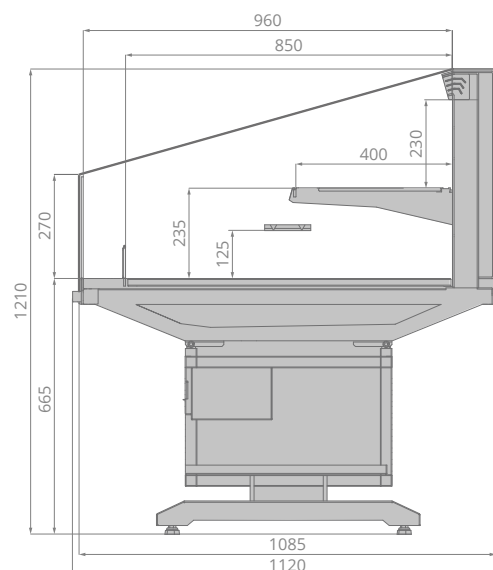

B BRANDFORD INVISIBLE LINE™

AURA SQ H120

AURA SQ H120

Превосходная обзорность и увеличенные возможности загрузки

Открытый дизайн. Максимально видимая экспозиция.

Комфорт в эксплуатации

Высококачественные и удобные
для обслуживания материалы.
Инновационная система циркуляции
воздуха.

	$\pm C^{\circ}$							kW/ 24h
Aura SQ H120 125	+2...+4	1270	1210	1085	197	850	125	11,8

Компания Brandford™ оставляет за собой право вносить изменения в технические характеристики и дизайн продукции без предварительного уведомления.