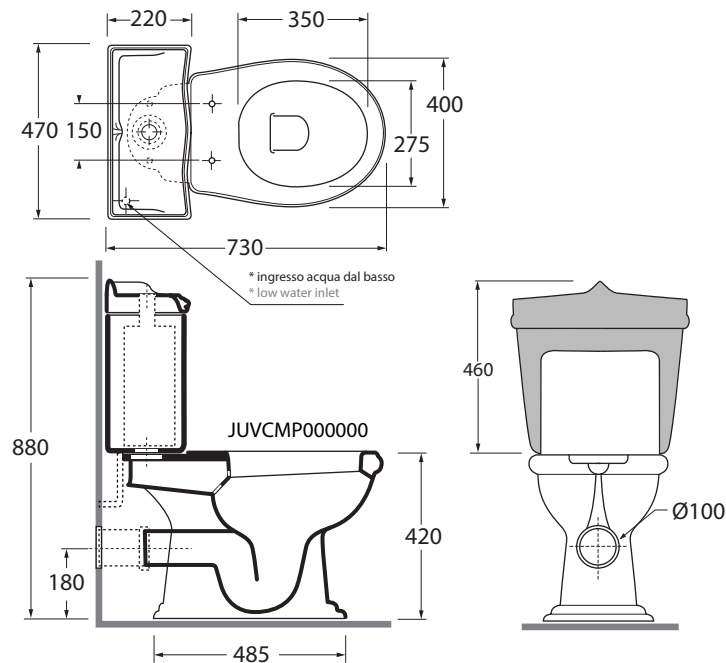

# AZZURRA®

JUVCMP000000  
JUCSMB000000

JUBILAEUM monoblocco/close coupled wc

codice  
code

Vaso Jubilaeum monoblocco con scarico a parete.  
Giunone wall trap close coupled WC.

bianco lucido/ shiny white

JUVCMP000000BI

Cassetta Jubilaeum per vaso monoblocco.  
Jubilaeum close coupled cistern.

bianco lucido/ shiny white

JUCSMB000000BI

CM 73x40xh88

plt italy pz. 5 - plt export pcs.10

kg 22,5

scala/scale 1:20 dimensioni/dimensions in mm

Complementi/complements:

Codice  
code

Codice  
code

Sedile termoidurente avvolgente per vaso  
Wrapover thermosetting cover-seat

bianco lucido/ shiny white

JC 1800 TI

Copriwater in noce massello  
Solid walnut-wood cover-seat