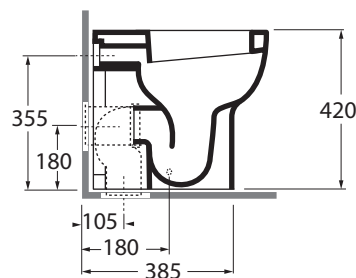

NUVCTP046000

MINI terra 46/ MINI floor mounted

codice
code

Vaso Mini Nuvola cm 46 con scarico a parete trasformabile a pavimento.
Mini Nuvola floor standing WC cm 46.

biancolucido/ shiny white

NUVCTP046000BI

cotone/cotton

NUVCTP046000CT

CM 46x35xh42

plt italy pz.12 - plt export pcs.20

kg 22

Tecnologie/technologies:

watersaving

scala/scale 1:20 dimensioni/dimensions in mm

cotone/cotton

NUV 1845 M

Curva tecnica per vaso normale e monoblocco
Technical bend for standing and close coupled wc

CVT

Sedile termoindurente avvolgente con chiusura frizionata 46cm mini nuvola
Wrapover thermosetting civer-seat cm46 Nuvola wc