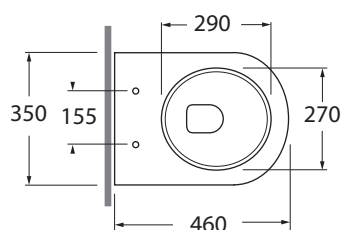

NUVCTP046000

MINI terra 46/ MINI floor mounted

codice
code

Vaso Mini Nuvola cm 46 con scarico a parete trasformabile a pavimento.
Mini Nuvola floor standing WC cm 46.

biancolucido/ shiny white

NUVCTP046000BI

cotone/cotton

NUVCTP046000CT

CM 46x35xh42

plt italy pz.12 - plt export pcs.20

kg 22

Tecnologie/technologies:

watersaving

scala/scale 1:20 dimensioni/dimensions in mm