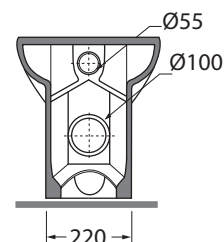

NUVCTP046000

MINI terra 46/ MINI floor mounted

codice
code

Vaso Mini Nuvola cm 46 con scarico a parete trasformabile a pavimento.
Mini Nuvola floor standing WC cm 46.

biancolucido/ shiny white

NUVCTP046000BI

cotone/cotton

NUVCTP046000CT

CM 46x35xh42

plt italy pz.12 - plt export pcs.20

kg 22

Tecnologie/technologies:

watersaving

scala/scale 1:20 dimensioni/dimensions in mm