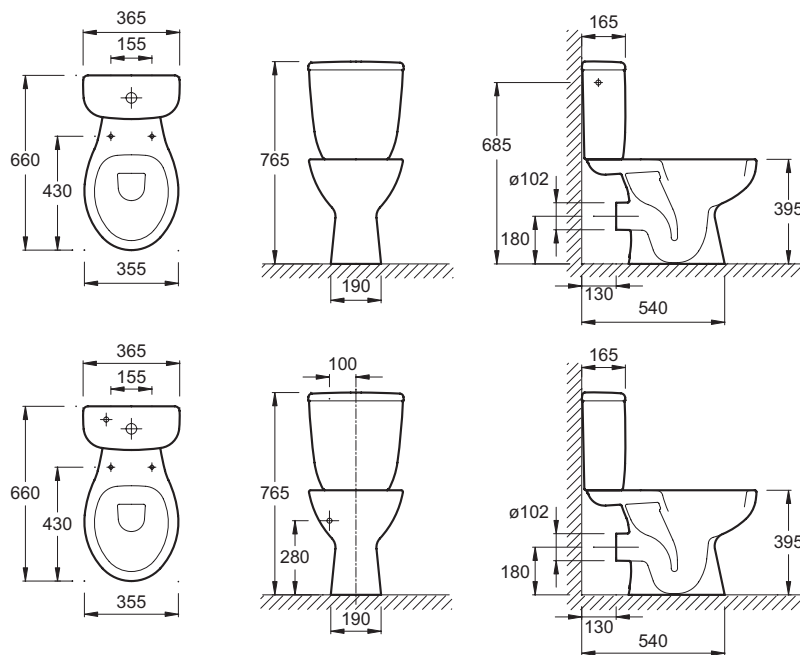

E4380

Коллекция: BRIVE

Отделка*:

00 - Белый

Общие характеристики:

Технические характеристики

- РАЗМЕРЫ (СМ): 66 x 35,50 см
- РАСХОД ВОДЫ: Стандарт: 3/6 л
- ОБОД: Стандарт
- Двойной смыв 3/6 л
- ВЕС: 15,6 кг
- ВЫСОТА: Стандартные
- ПРОДУКТ В КОМПЛЕКТЕ: (бачок и крышка-сиденье заказываются отдельно)
- Горизонтальный выпуск

Продукты для комплектации

- E70014: Полипропиленовая крышка-сиденье

Связанные продукты

- E4382: Напольное биде 50 x 35,5 см

Общая информация

Спецификация продукта: Унитаз, горизонтальный слив. E4380. Коллекция: BRIVE. РАЗМЕРЫ (СМ): 66 x 35,50 см. ВЕС: 15,6 кг. РАСХОД ВОДЫ: Стандарт: 3/6 л. ВЫСОТА: Стандартные. ОБОД: Стандарт. ПРОДУКТ В КОМПЛЕКТЕ: (бачок и крышка-сиденье заказываются отдельно). Двойной смыв 3/6 л. Горизонтальный выпуск.