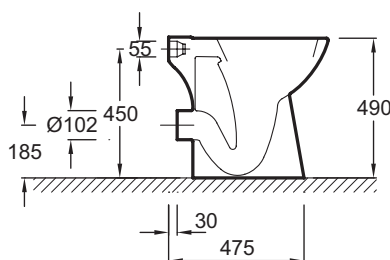

E1738

Коллекция: ПРОФЕССИОНАЛЬНОЕ
ОБОРУДОВАНИЕ

Отделки*:

00 - Белый

Общие характеристики:

Преимущества для конечного пользователя

- Высота: 49 см

Преимущества при монтаже

- Стабильность: 4 точки крепления к полу для более устойчивого положения

Технические характеристики

- РАЗМЕРЫ (CM): 56 x 35,50 см
- РАСХОД ВОДЫ: Стандарт: 3/6 л
- ОБОД: Увеличенная высота/для людей с ограниченными возможностями
- ВЕС: 17 кг
- ВЫСОТА: Высокие/ПРОФ
- Горизонтальный выпуск

Продукты для комплектации

- E4357G: Полипропиленовая крышка-сиденье

Общая информация

Спецификация продукта: Высокий унитаз без бака с горизонтальным выпуском. E1738. Коллекция: ПРОФЕССИОНАЛЬНОЕ ОБОРУДОВАНИЕ. РАЗМЕРЫ (CM): 56 x 35,50 см. ВЕС: 17 кг. РАСХОД ВОДЫ: Стандарт: 3/6 л. ВЫСОТА: Высокие/ПРОФ. ОБОД: Увеличенная высота/для людей с ограниченными возможностями. Горизонтальный выпуск.