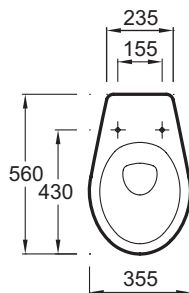

E1738

Коллекция: ПРОФЕССИОНАЛЬНОЕ
ОБОРУДОВАНИЕ

Отделки*:

00 - Белый

Общие характеристики:

Преимущества для конечного пользователя

- Высота: 49 см

Преимущества при монтаже

- Стабильность: 4 точки крепления к полу для более устойчивого положения

Технические характеристики

- РАЗМЕРЫ (CM): 56 x 35,50 см
- РАСХОД ВОДЫ: Стандарт: 3/6 л
- ОБОД: Увеличенная высота/для людей с ограниченными возможностями
- ВЕС: 17 кг
- ВЫСОТА: Высокие/ПРОФ
- Горизонтальный выпуск

Продукты для комплектации

- E4357G: Полипропиленовая крышка-сиденье

Общая информация

Спецификация продукта: Высокий унитаз без бака с горизонтальным выпуском. E1738. Коллекция: ПРОФЕССИОНАЛЬНОЕ ОБОРУДОВАНИЕ. РАЗМЕРЫ (CM): 56 x 35,50 см. ВЕС: 17 кг. РАСХОД ВОДЫ: Стандарт: 3/6 л. ВЫСОТА: Высокие/ПРОФ. ОБОД: Увеличенная высота/для людей с ограниченными возможностями. Горизонтальный выпуск.