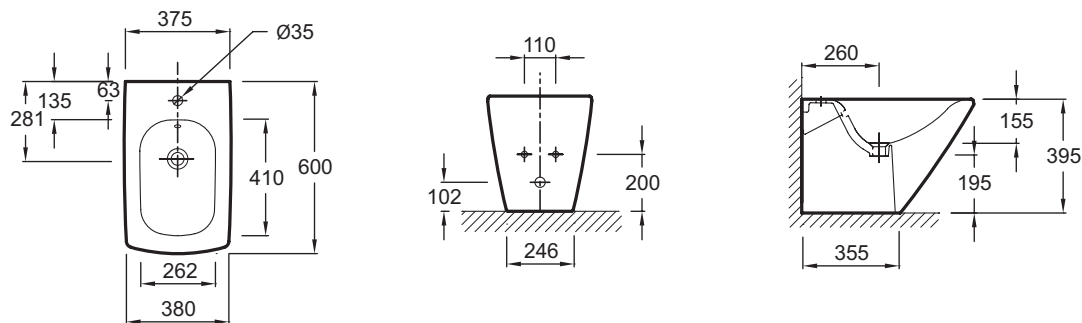

E1293

Коллекция: ESCALE

Отделки*:

00 - Белый

Преимущества для конечного пользователя

- Дизайн: унитаз с симметричными формами, вдохновленными Восточным искусством
- Быстрый, простой уход: унитаз, устанавливаемый вплотную к стене, скрытая система крепежа для полноценной видимости и доступности

Технические характеристики

- РАЗМЕРЫ (СМ): 60 x 38 см
- ТИП УСТАНОВКИ: Напольные
- ОБОД: Стандарт
- КРЫШКА-СИДЕНЬЕ: Не входит в комплект
- УПАКОВКА: Единая упаковка
- Патентованная система крепления
- ВЕС: 26 кг
- ВЫСОТА: Стандартные
- ПРОДУКТ В КОМПЛЕКТЕ: (смеситель заказывается отдельно)
- ГАРАНТИЯ НА КЕРАМИКУ: 25 лет
- 1 выпускное отверстие

Связанные продукты

- 19038W: Унитаз «variO», устанавливаемый вплотную к стене
- 19038W

Общая информация

Спецификация продукта: Биде 60 x 38 см, одно сквозное отверстие. E1293. Коллекция: ESCALE. РАЗМЕРЫ (СМ): 60 x 38 см. ВЕС: 26 кг. ТИП УСТАНОВКИ: Напольные. ВЫСОТА: Стандартные. ОБОД: Стандарт. ПРОДУКТ В КОМПЛЕКТЕ: (смеситель заказывается отдельно). КРЫШКА-СИДЕНЬЕ: Не входит в комплект. ГАРАНТИЯ НА КЕРАМИКУ: 25 лет. УПАКОВКА: Единая упаковка. 1 выпускное отверстие. Патентованная система крепления.