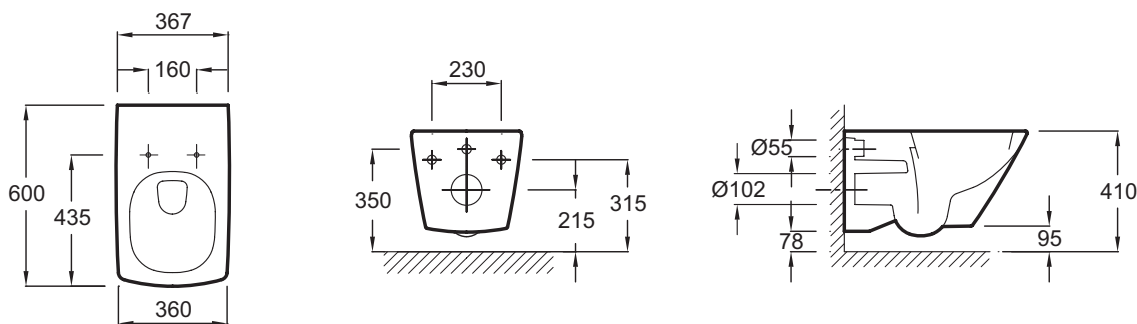

E1306

Коллекция: ESCALE

Отделки*:

00 - Белый

Общие характеристики:

Преимущества для конечного пользователя

- **Дизайн:** унитаз с симметричными формами, вдохновленными Восточным искусством
- **Быстрый, простой уход:** унитаз, устанавливаемый вплотную к стене, скрытая система крепежа для полноценной видимости и доступности
- **Комфорт:** крышка-сиденье из термодюра с механизмом «плавное опускание» в комплекте

Технические характеристики

- **РАЗМЕРЫ (СМ):** 60 x 36,70 см
- **ТИП УСТАНОВКИ:** Подвесная
- **ОБОД:** Стандарт
- **ПРОДУКТ В КОМПЛЕКТЕ:** (крышка-сиденье в комплекте)
- **ГАРАНТИЯ НА КЕРАМИКУ:** 25 лет
- **КРЕПЕЖ ЧАШИ УНИТАЗА:** Скрытые
- **ВЕС:** 27,8 кг
- **РАСХОД ВОДЫ:** Стандарт: 3/6 л
- **ТИП КРЫШКИ-СИДЕНЬЯ:** Плавное опускание
- **КРЫШКА-СИДЕНЬЕ:** В комплекте
- **УПАКОВКА:** Единая упаковка

Продукты для комплектации

- E70004: Крышка-сиденье

Связанные продукты

- E4316: Панель для двойного смыва
- E4326: Набор из 5 отделок на выбор для панели E4326
- E5504: Настенная опорная рама с бачком
- E29025: Настенная опорная рама с бачком
- E20858: Панель смыва геометрический дизайн
- E20859: Панель смыва круглый дизайн
- E24156: Настенная опорная рама

Общая информация

Спецификация продукта: Подвесной унитаз 60 x 36 см. E1306. Коллекция: ESCALE. РАЗМЕРЫ (СМ): 60 x 36,70 см. ВЕС: 27,8 кг. ТИП УСТАНОВКИ: Подвесная. РАСХОД ВОДЫ: Стандарт: 3/6 л. ОБОД: Стандарт. ТИП КРЫШКИ-СИДЕНЬЯ: Плавное опускание. ПРОДУКТ В КОМПЛЕКТЕ: (крышка-сиденье в комплекте). КРЫШКА-СИДЕНЬЕ: В комплекте. ГАРАНТИЯ НА КЕРАМИКУ: 25 лет. УПАКОВКА: Единая упаковка. КРЕПЕЖ ЧАШИ УНИТАЗА: Скрытые.