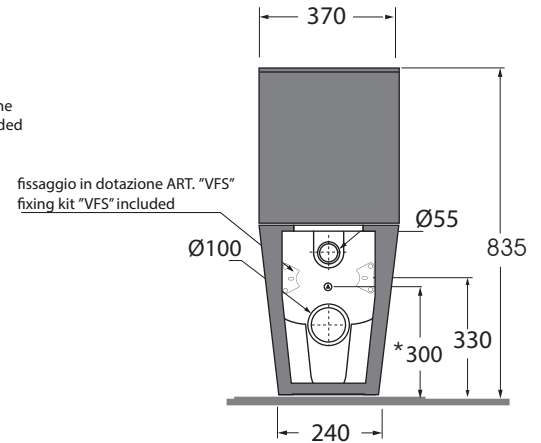

FMVCMPE00000
FMCSMB000000

monoblocco/ close coupled
cassetta monoblocco/ close coupled cistern

codice
code

Vaso Forma monoblocco filomuro con scarico a parete.
Comoda close coupled wc wall/floor trap

bianco lucido/shiny white

FMVCMPE00000BI

Cassetta Forma monoblocco
Nuvola close coupled cistern

bianco lucido/shiny white

FMCSMB000000BI

CM 54x37xh43

plf italy pz.12 - plf export pcs.20

kg 47

scala/scale 1:20 dimensioni/dimensions in mm

Tecnologie/technologies:

easyclean

Gamma di colori disponibile per vaso e sedile FOR 1800 C/F
Color range available for wc and wrapover FOR 1800 C/F

COLORS 1250°

Complementi/complements:

Sedile termoindurente con chiusura frizionata a sgancio rapido
Thermosetting soft close seat cover with quick release
bianco lucido/ shiny white

Codice
code

FOR 1800/F

Curva tecnica per vaso normale e monoblocco
Technical bend for standing and close coupled wc

CVT

Batteria di scarico automatica, attacco basso con pulsante doppio flusso (3/6 lt) cromo/oro/bronzo
Automatic discharge mechanism, low junction with chrome/gold/bronze double flushing