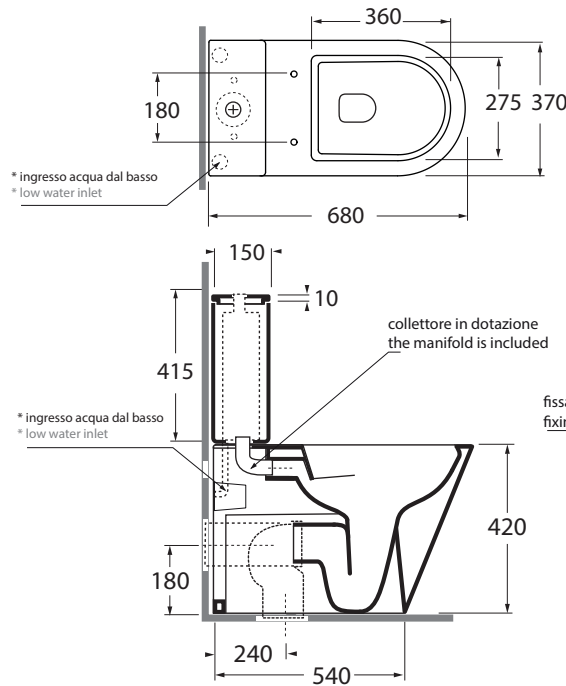

FMVCMPE00000
FMCSMB000000

monoblocco/ close coupled
cassetta monoblocco/ close coupled cistern

codice
code

Vaso Forma monoblocco filomuro con scarico a parete.
Comoda close coupled wc wall/floor trap

bianco lucido/shiny white

FMVCMPE00000BI

Cassetta Forma monoblocco
Nuvola close coupled cistern

bianco lucido/shiny white

FMCSMB000000BI

CM 54x37xh43

plf italy pz.12 - plf export pcs.20

kg 47

scala/scale 1:20 dimensioni/dimensions in mm

Tecnologie/technologies:

easyclean

Gamma di colori disponibile per vaso e sedile FOR 1800 C/F
Color range available for wc and wrapover FOR 1800 C/F

COLORS 1250°

Complementi/complements:

Sedile termoindurente con chiusura frizionata a sgancio rapido
Thermosetting soft close seat cover with quick release
bianco lucido/ shiny white

Codice
code

FOR 1800/F

Curva tecnica per vaso normale e monoblocco
Technical bend for standing and close coupled wc

CVT

Batteria di scarico automatica, attacco basso con pulsante doppio flusso (3/6 lt) cromo/oro/bronzo
Automatic discharge mechanism, low junction with chrome/gold/bronze double flushing