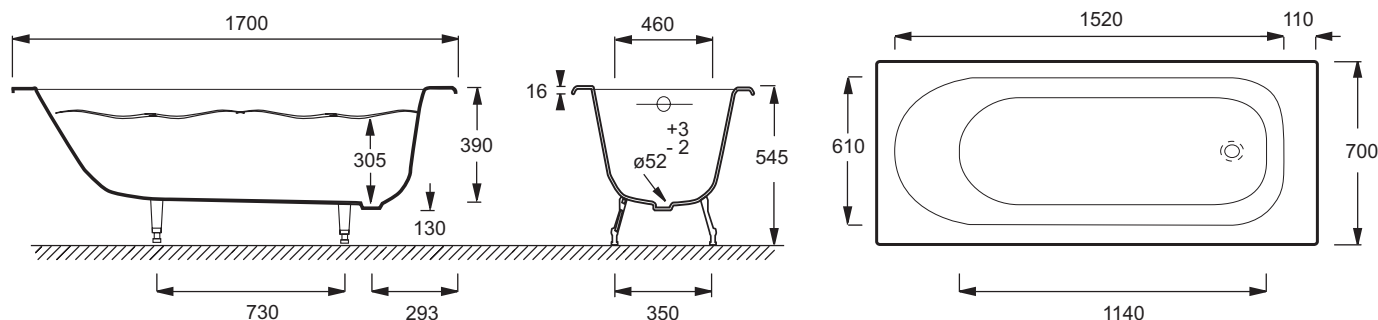

E2921

Коллекция: SOISSONS

Отделка*:

00 - Белый

Общие характеристики:

Преимущества для конечного пользователя

- Дизайн: Модная ванна, способная угодить любому, даже самому взыскательному вкусу.
- Безопасность: Антискользящее покрытие

Технические характеристики

- РАЗМЕРЫ (СМ): 170 x 70 x 39 см
- ТИП УСТАНОВКИ: Встраиваемые
- ФОРМА: Прямоугольные
- ДИАМЕТР СЛИВА: 5.2 см
- НОЖКИ: Не в комплекте
- СЛИВ: Не в комплекте
- Дополнительная опция: Антискользящее покрытие (для этого добавьте -F к коду модели (например, E2921-F-00))
- ВЕС: 99,2 кг
- ОБЪЕМ (Л): 158/88
- ВЫСОТА НОЖЕК: 140-170 мм
- ДОПОЛНИТЕЛЬНАЯ ИНФОРМАЦИЯ: Ванна без антискользящего покрытия
- СТУПЕНЬКА: Не в комплекте
- Размеры основания: 114 x 40 см

Общая информация

Спецификация продукта: Ванна 170 x 70 см. E2921. Коллекция: SOISSONS. РАЗМЕРЫ (СМ): 170 x 70 x 39 см. ВЕС: 99,2 кг. ТИП УСТАНОВКИ: Встраиваемые. ОБЪЕМ (Л): 158/88. ФОРМА: Прямоугольные. ВЫСОТА НОЖЕК: 140-170 мм. ДИАМЕТР СЛИВА: 5.2 см. ДОПОЛНИТЕЛЬНАЯ ИНФОРМАЦИЯ: Ванна без антискользящего покрытия. НОЖКИ: Не в комплекте. СТУПЕНЬКА: Не в комплекте. СЛИВ: Не в комплекте. Размеры основания: 114 x 40 см. Дополнительная опция: Антискользящее покрытие (для этого добавьте -F к коду модели (например, E2921-F-00)).