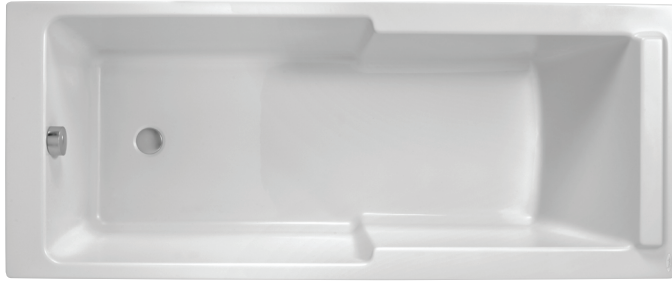

E6D306RU

Коллекция: СТРУКТУРА

Отделки*:

00 - Белый

Общие характеристики:

Преимущества для конечного пользователя

- Комфорт: Душевое пространство, по размеру совпадающее с душевым поддоном 90 x 70 см.
- Упрощенный доступ: Высота доступа снижена до 51 см

Технические характеристики

- РАЗМЕРЫ (СМ): 170 x 70 см
- МАТЕРИАЛ: Акрил
- ОБЪЕМ (Л): 180/110
- ДИАМЕТР СЛИВА: 5.2 см
- НОЖКИ: Не в комплекте
- СЛИВ: Не в комплекте
- ВЕС: 16 кг
- ТИП УСТАНОВКИ: Встраиваемые
- ФОРМА: Прямоугольные
- ДОПОЛНИТЕЛЬНАЯ ИНФОРМАЦИЯ: Установка к стене
- СТУПЕНЬКА: Не в комплекте

Продукты для комплектации

- E6D307RU: Каркас для ванны 170 x 70 см

Связанные продукты

- E6D308RU: Фронтальная панель для ванны 170 x 70 см

Общая информация

Спецификация продукта: Прямоугольная ванна 170 x 70 см. E6D306RU. Коллекция: СТРУКТУРА. РАЗМЕРЫ (СМ): 170 x 70 см. ВЕС: 16 кг. МАТЕРИАЛ: Акрил. ТИП УСТАНОВКИ: Встраиваемые. ОБЪЕМ (Л): 180/110. ФОРМА: Прямоугольные. ДИАМЕТР СЛИВА: 5.2 см. ДОПОЛНИТЕЛЬНАЯ ИНФОРМАЦИЯ: Установка к стене. НОЖКИ: Не в комплекте. СТУПЕНЬКА: Не в комплекте. СЛИВ: Не в комплекте.