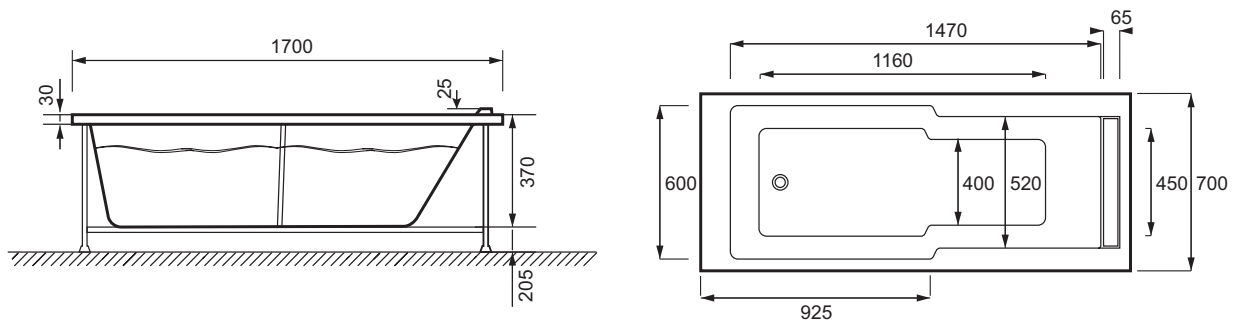

E6D306RU

Коллекция: СТРУКТУРА

Отделки*:

00 - Белый

Общие характеристики:

Преимущества для конечного пользователя

- Комфорт: Душевое пространство, по размеру совпадающее с душевым поддоном 90 x 70 см.
- Упрощенный доступ: Высота доступа снижена до 51 см

Технические характеристики

- РАЗМЕРЫ (СМ): 170 x 70 см
- МАТЕРИАЛ: Акрил
- ОБЪЕМ (Л): 180/110
- ДИАМЕТР СЛИВА: 5.2 см
- НОЖКИ: Не в комплекте
- СЛИВ: Не в комплекте
- ВЕС: 16 кг
- ТИП УСТАНОВКИ: Встраиваемые
- ФОРМА: Прямоугольные
- ДОПОЛНИТЕЛЬНАЯ ИНФОРМАЦИЯ: Установка к стене
- СТУПЕНЬКА: Не в комплекте

Продукты для комплектации

- E6D307RU: Каркас для ванны 170 x 70 см

Связанные продукты

- E6D308RU: Фронтальная панель для ванны 170 x 70 см

Общая информация

Спецификация продукта: Прямоугольная ванна 170 x 70 см. E6D306RU. Коллекция: СТРУКТУРА. РАЗМЕРЫ (СМ): 170 x 70 см. ВЕС: 16 кг. МАТЕРИАЛ: Акрил. ТИП УСТАНОВКИ: Встраиваемые. ОБЪЕМ (Л): 180/110. ФОРМА: Прямоугольные. ДИАМЕТР СЛИВА: 5.2 см. ДОПОЛНИТЕЛЬНАЯ ИНФОРМАЦИЯ: Установка к стене. НОЖКИ: Не в комплекте. СТУПЕНЬКА: Не в комплекте. СЛИВ: Не в комплекте.