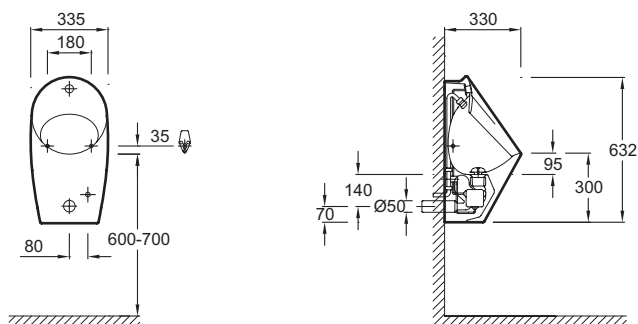

E1547

Коллекция: PATIO

Отделки*:

00 - Белый

Технические характеристики

- РАЗМЕРЫ (СМ): 30 x 62 см
- ВЫСОТА: Стандартные
- ПОДВОДКА: Подводка
- ВЕС: 19 кг
- ОБОД: Стандарт
- Писсуар с электронным управлением

Общая информация

Спецификация продукта: Писсуар 33,5 x 63,2 x 30 см, с встроенной подводкой. E1547. Коллекция: PATIO. РАЗМЕРЫ (СМ): 30 x 62 см. ВЕС: 19 кг. ВЫСОТА: Стандартные. ОБОД: Стандарт. ПОДВОДКА: Подводка. Писсуар с электронным управлением.