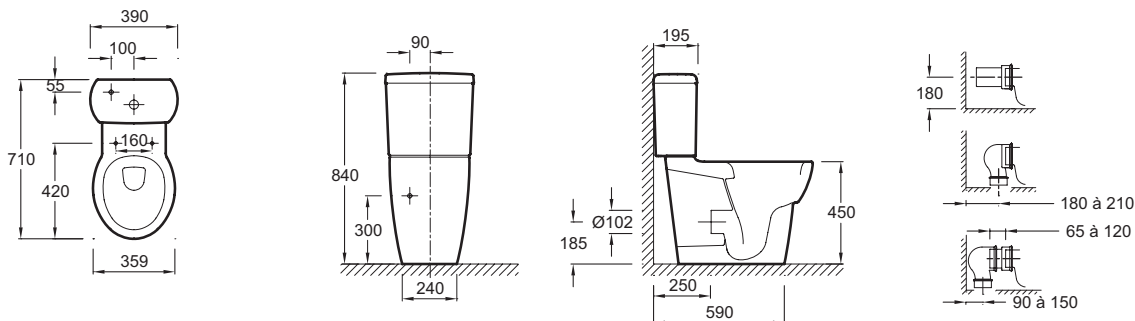

**19967W**

**Коллекция:** OVE

**Отделка\*:**

00 - Белый

**Общие характеристики:**

**Преимущества для конечного пользователя**

- PRM: Унитаз высотой 45 см соответствует стандартам PRM
- Максимальная стабильность: 4 точки фиксации к полу

**Технические характеристики**

- РАЗМЕРЫ (СМ): 71 x 35,90 см
- ТИП УСТАНОВКИ: Напольные
- ВЫСОТА: Высокие/ПРОФ
- ПРОДУКТ В КОМПЛЕКТЕ: (Бачок не в комплекте)
- ГАРАНТИЯ НА КЕРАМИКУ: 25 лет
- Крышка-сиденье не входит в комплект
- ВЕС: 27 кг
- РАСХОД ВОДЫ: Стандарт: 3/6 л
- ОБОД: Увеличенная высота/для людей с ограниченными возможностями
- КРЫШКА-СИДЕНЬЕ: крышка-сиденье не входит в комплект
- УПАКОВКА: Единая упаковка

**Продукты для комплектации**

- E70005: Крышка-сиденье из термодюра

**Связанные продукты**

- E6276: Колено, соединение

**Общая информация**

Спецификация продукта: Высокий унитаз «vario». 19967W. Коллекция: OVE. РАЗМЕРЫ (СМ): 71 x 35,90 см. ВЕС: 27 кг. ТИП УСТАНОВКИ: Напольные. РАСХОД ВОДЫ: Стандарт: 3/6 л. ВЫСОТА: Высокие/ПРОФ. ОБОД: Увеличенная высота/для людей с ограниченными возможностями. ПРОДУКТ В КОМПЛЕКТЕ: (Бачок не в комплекте). КРЫШКА-СИДЕНЬЕ: крышка-сиденье не входит в комплект. ГАРАНТИЯ НА КЕРАМИКУ: 25 лет. УПАКОВКА: Единая упаковка. Крышка-сиденье не входит в комплект.