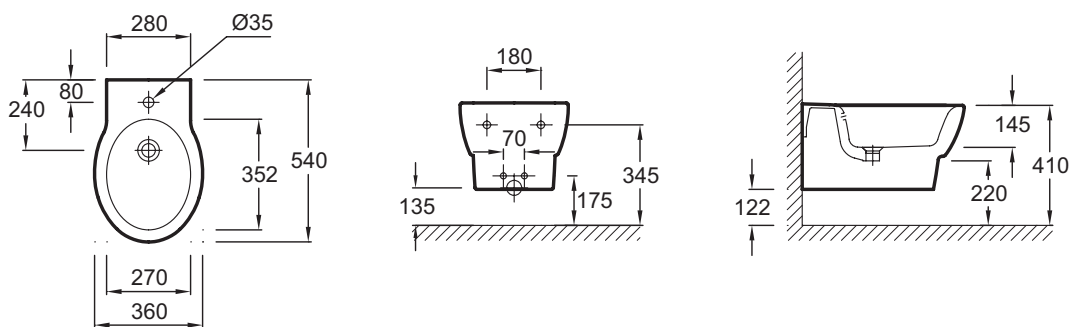

E1586

Коллекция: OVE

Отделки*:

00 - Белый

Общие характеристики:

Преимущества для конечного пользователя

- Дизайн: классические, мягкие линии приглашают Вас в мир релаксации

Технические характеристики

- РАЗМЕРЫ (СМ): 54 x 36 см
- ТИП УСТАНОВКИ: Подвесная
- ПРОДУКТ В КОМПЛЕКТЕ: (смеситель заказывается отдельно)
- ГАРАНТИЯ НА КЕРАМИКУ: 25 лет
- 1 выпускное отверстие
- ВЕС: 17,4 кг
- ОБОД: Стандарт
- КРЫШКА-СИДЕНЬЕ: Не входит в комплект
- УПАКОВКА: Единая упаковка

Общая информация

Спецификация продукта: Подвесное биде 54 x 36 см, с одним отверстием. E1586. Коллекция: OVE. РАЗМЕРЫ (СМ): 54 x 36 см. ВЕС: 17,4 кг. ТИП УСТАНОВКИ: Подвесная. ОБОД: Стандарт. ПРОДУКТ В КОМПЛЕКТЕ: (смеситель заказывается отдельно). КРЫШКА-СИДЕНЬЕ: Не входит в комплект. ГАРАНТИЯ НА КЕРАМИКУ: 25 лет. УПАКОВКА: Единая упаковка. 1 выпускное отверстие.