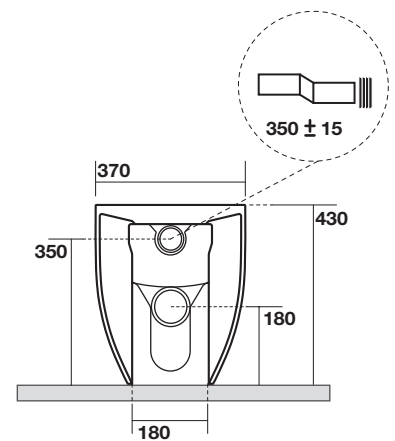

FLO

3118

KERASAN

Flo vaso cm 56
Flo btw wc pan cm 56

Peso 29,00 kg
weight 29,00 kg

Scarico acqua 4,5lt / 3lt
Drain 4,5lt / 3lt

150 mm con curva
art. 900102

max 110 // min.90
con curva art. 900104

max 200 // min.160
con curva art. 7619

tubo di raccordo
a parete art. 7539