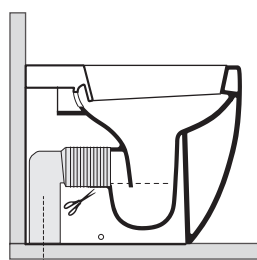

FLO

3118

KERASAN

Flo vaso cm 56
Flo btw wc pan cm 56

Peso 29,00 kg
weight 29,00 kg

Scarico acqua 4,5lt / 3lt
Drain 4,5lt / 3lt

150 mm con curva
art. 900102

max 110 // min.90
con curva art. 900104

max 200 // min.160
con curva art. 7619

tubo di raccordo
a parete art. 7539