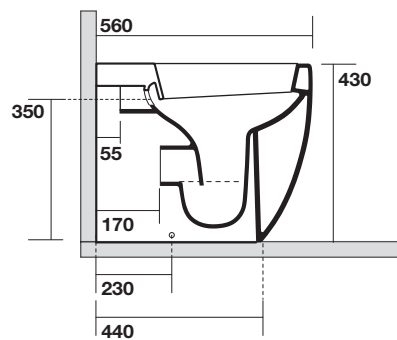

FLO

3118

KERASAN

Flo vaso cm 56
Flo btw wc pan cm 56

Peso 29,00 kg
weight 29,00 kg

Scarico acqua 4,5lt / 3lt
Drain 4,5lt / 3lt

150 mm con curva
art. 900102

max 110 // min.90
con curva art. 900104

max 200 // min.160
con curva art. 7619

tubo di raccordo
a parete art. 7539