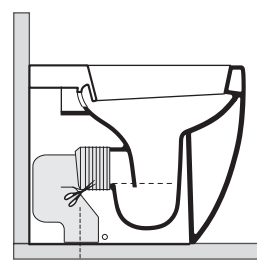

FLO

3118

KERASAN

Flo vaso cm 56
Flo btw wc pan cm 56

Peso 29,00 kg
weight 29,00 kg

Scarico acqua 4,5lt / 3lt
Drain 4,5lt / 3lt

150 mm con curva
art. 900102

max 110 // min.90
con curva art. 900104

max 200 // min.160
con curva art. 7619

tubo di raccordo
a parete art. 7539