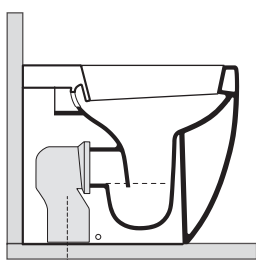

FLO

3118

KERASAN

Flo vaso cm 56
Flo btw wc pan cm 56

Peso 29,00 kg
weight 29,00 kg

Scarico acqua 4,5lt / 3lt
Drain 4,5lt / 3lt

150 mm con curva
art. 900102

max 110 // min.90
con curva art. 900104

max 200 // min.160
con curva art. 7619

tubo di raccordo
a parete art. 7539