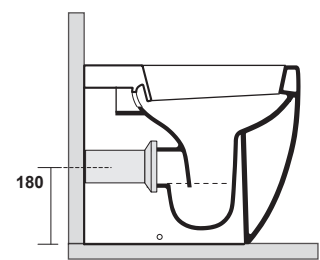

FLO

3118

KERASAN

Flo vaso cm 56
Flo btw wc pan cm 56

Peso 29,00 kg
weight 29,00 kg

Scarico acqua 4,5lt / 3lt
Drain 4,5lt / 3lt

150 mm con curva
art. 900102

max 110 // min.90
con curva art. 900104

max 200 // min.160
con curva art. 7619

tubo di raccordo
a parete art. 7539