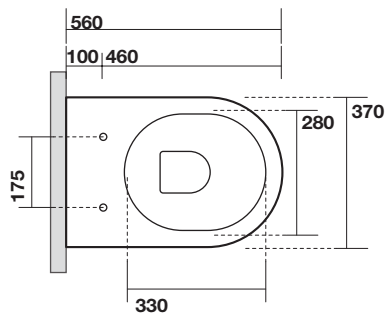

FLO

3118

KERASAN

Flo vaso cm 56
Flo btw wc pan cm 56

Peso 29,00 kg
weight 29,00 kg

Scarico acqua 4,5lt / 3lt
Drain 4,5lt / 3lt

150 mm con curva
art. 900102

max 110 // min.90
con curva art. 900104

max 200 // min.160
con curva art. 7619

tubo di raccordo
a parete art. 7539