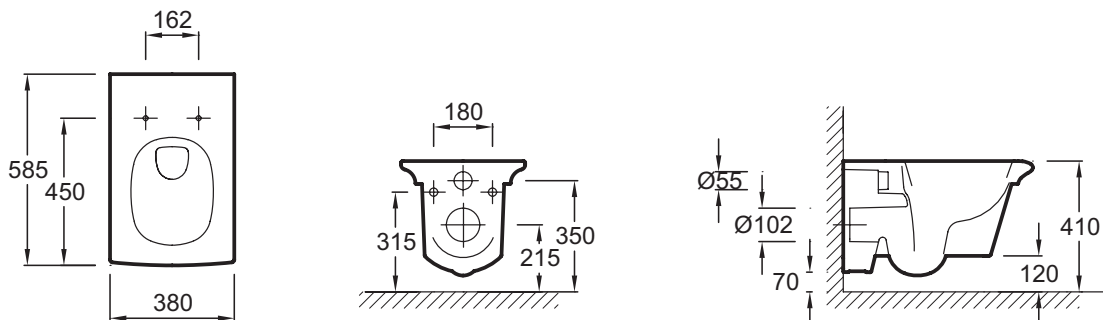

Преимущества при монтаже

- 2 варианта установки: настенный или встроенный в шкаф

Технические характеристики

- РАЗМЕРЫ (СМ): 58,50 x 38 см
- ТИП УСТАНОВКИ: Подвесная
- ТИП ОБОДА: С ободом
- ТИП КРЫШКИ-СИДЕНЬЯ: Плавное опускание
- КРЫШКА-СИДЕНЬЕ: В комплекте
- УПАКОВКА: Единая упаковка
- В комплекте: крышка-сиденье с механизмом "плавное опускание" из термодюра E6369, на металлических шарнирах

- ВЕС: 24 кг
- РАСХОД ВОДЫ: Стандарт: 3/6 л
- ОБОД: Можно регулировать от 38 до 50 см
- ПРОДУКТ В КОМПЛЕКТЕ: (крышка-сиденье в комплекте)
- ГАРАНТИЯ НА КЕРАМИКУ: 25 лет
- КРЕПЕЖ ЧАШИ УНИТАЗА: Скрытые

Продукты для комплектации

Общая информация

Спецификация продукта: Подвесной унитаз 58,5 x 38 см. E1303. Коллекция: STILLNESS. РАЗМЕРЫ (СМ): 58,50 x 38 см. ВЕС: 24 кг. ТИП УСТАНОВКИ: Подвесная. РАСХОД ВОДЫ: Стандарт: 3/6 л. ТИП ОБОДА: С ободом. ОБОД: Можно регулировать от 38 до 50 см. ТИП КРЫШКИ-СИДЕНЬЯ: Плавное опускание. ПРОДУКТ В КОМПЛЕКТЕ: (крышка-сиденье в комплекте). КРЫШКА-СИДЕНЬЕ: В комплекте. ГАРАНТИЯ НА КЕРАМИКУ: 25 лет. УПАКОВКА: Единая упаковка. КРЕПЕЖ ЧАШИ УНИТАЗА: Скрытые. В комплекте: крышка-сиденье с механизмом "плавное опускание" из термодюра E6369, на металлических шарнирах.