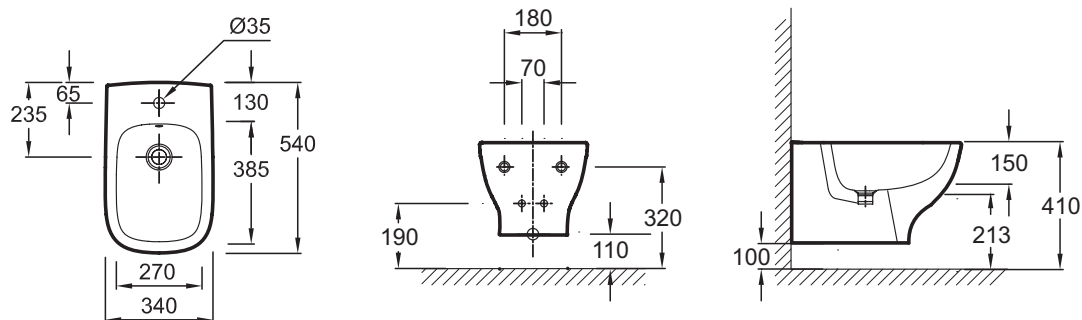

EMC0002

Коллекция: СТРУКТУРА

Отделки*:

00 - Белый

Преимущества для конечного пользователя

- ПРОСТАЯ И БЫСТРАЯ ОЧИСТКА : Удобная форма биде для наилучшего обзора и доступа

Технические характеристики

- РАЗМЕРЫ (CM): 54 x 34 см
- ТИП УСТАНОВКИ: Подвесная
- ПРОДУКТ В КОМПЛЕКТЕ: (смеситель заказывается отдельно)
- ГАРАНТИЯ НА КЕРАМИКУ: 25 лет
- 1 выпускное отверстие
- ВЕС: 19 кг
- ОБОД: Стандарт
- КРЫШКА-СИДЕНЬЕ: Не входит в комплект
- УПАКОВКА: Единая упаковка

Общая информация

Спецификация продукта: Подвесное биде. EMC0002. Коллекция: СТРУКТУРА. РАЗМЕРЫ (CM): 54 x 34 см. ВЕС: 19 кг. ТИП УСТАНОВКИ: Подвесная. ОБОД: Стандарт. ПРОДУКТ В КОМПЛЕКТЕ: (смеситель заказывается отдельно). КРЫШКА-СИДЕНЬЕ: Не входит в комплект. ГАРАНТИЯ НА КЕРАМИКУ: 25 лет. УПАКОВКА: Единая упаковка. 1 выпускное отверстие.