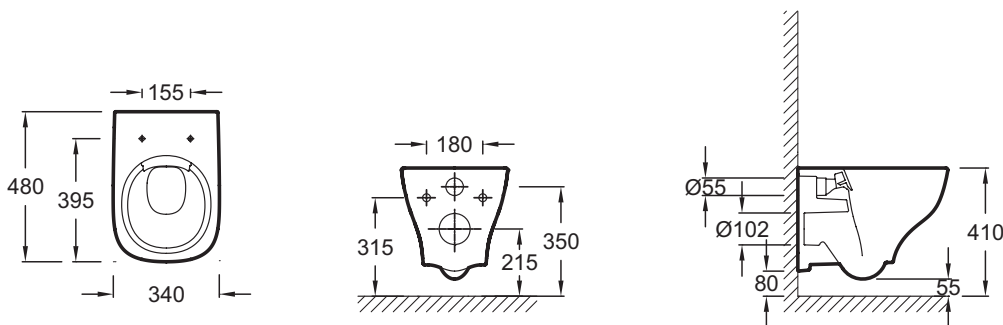

**Коллекция:** СТРУКТУРА

**Отделки\*:**

00 - Белый

**Общие характеристики:**

**Технические характеристики**

- РАЗМЕРЫ (CM): 48 x 34 см
- ПРОДУКТ В КОМПЛЕКТЕ: (крышка-сиденье заказывается отдельно)
- ТИП УСТАНОВКИ: Подвесная

**Продукты для комплектации**

- E4272: Крышка-сиденье стандарт
- E70025: Крышка-сиденье плавное опускание, тонкое
- E20606: Крышка-сиденье тонкая

**Связанные продукты**

- E4318: Панель
- E4311: Настенная опорная рама с бачком
- E4316: Панель для двойного смыва
- E4321: Настенная опорная рама для унитазов
- E4326: Набор из 5 отделок на выбор для панели E4326
- E5504: Настенная опорная рама с бачком
- E29025: Настенная опорная рама с бачком
- E20858: Панель смыва геометрический дизайн
- E20859: Панель смыва круглый дизайн
- E24156: Настенная опорная рама

**Общая информация**

Спецификация продукта: Подвесной унитаз 48 см. EDF102. Коллекция: СТРУКТУРА. РАЗМЕРЫ (CM): 48 x 34 см. ТИП УСТАНОВКИ: Подвесная. ПРОДУКТ В КОМПЛЕКТЕ: (крышка-сиденье заказывается отдельно).