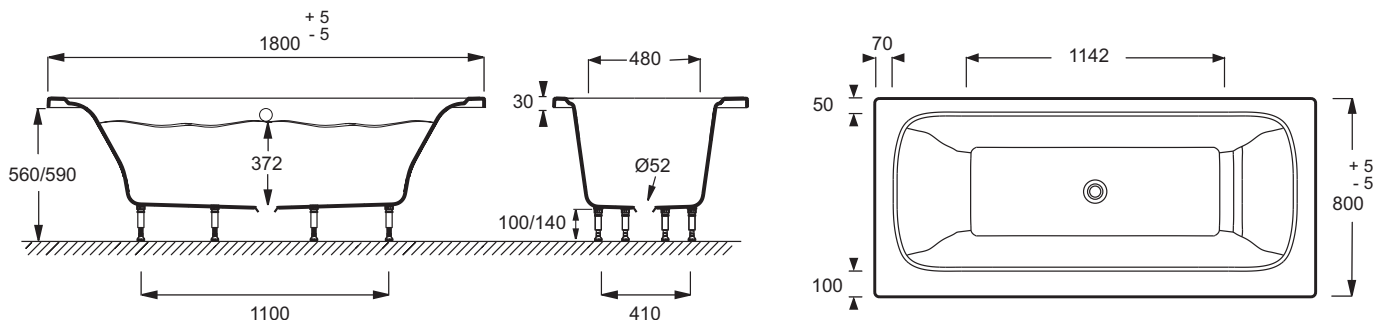

Преимущества при монтаже

- Регулируемые ножки: 115 – 140 мм. Система быстрой установки
- Инновационный материал: прочный, но легче чем чугун

Технические характеристики

- РАЗМЕРЫ (СМ): 180 x 80 x 56 см
- МАТЕРИАЛ: Flight (композит+акрил)
- ОБЪЕМ (Л): 242/172
- ВЫСОТА НОЖЕК: 115 – 140 мм
- НОЖКИ: В комплекте
- СЛИВ: Не в комплекте
- Устойчивость: Ванна с 6-ю ножками для дополнительной устойчивости
- Размеры основания: 114.2 x 48 см

- ВЕС: 55 кг
- ТИП УСТАНОВКИ: Встраиваемые
- ФОРМА: Прямоугольные
- ДИАМЕТР СЛИВА: 5.2 см
- СТУПЕНЬКА: Не в комплекте
- Толщина: 10-12 мм
- Дополнительная опция: Панель и сиденье для ванны с отделкой из массива дуба
- 10-ти летняя гарантия

Общая информация

Спецификация продукта: Прямоугольная ванна из материала Flight 180 x 80 см. E6D032RU. Коллекция: ELITE. РАЗМЕРЫ (СМ): 180 x 80 x 56 см. ВЕС: 55 кг. МАТЕРИАЛ: Flight (композит+акрил). ТИП УСТАНОВКИ: Встраиваемые. ОБЪЕМ (Л): 242/172. ФОРМА: Прямоугольные. ВЫСОТА НОЖЕК: 115 – 140 мм. ДИАМЕТР СЛИВА: 5.2 см. НОЖКИ: В комплекте. СТУПЕНЬКА: Не в комплекте. СЛИВ: Не в комплекте. Толщина: 10-12 мм. Устойчивость: Ванна с 6-ю ножками для дополнительной устойчивости. Дополнительная опция: Панель и сиденье для ванны с отделкой из массива дуба. Размеры основания: 114.2 x 48 см. 10-ти летняя гарантия.