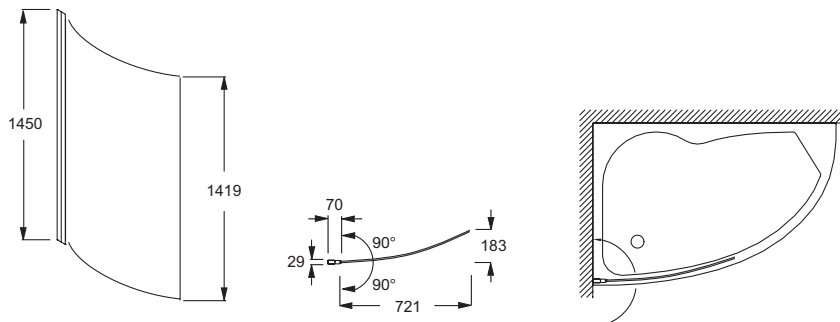

E4910

Коллекция: MICROMEGA DUO

Отделки*:

GA - Серый
Блестящий

Преимущества для конечного пользователя

- Дизайн: Изогнутый экран на ванну
- 1 панель : Толщина стекла 6 мм
- Блестящая отделка: хромированные профили

Технические характеристики

- РАЗМЕРЫ (CM): 0 x 79 x 140 см
- МАТЕРИАЛ: Стекло
- СТУПЕНЬКА: Не в комплекте
- ВЕС: 18 кг
- АКССУАРЫ: Душевой экран
- СЛИВ: 0

Связанные продукты

- E60220: Ванна правосторонняя 150 см
- E60221: Ванна левосторонняя 150 см

Общая информация

Спецификация продукта: Изогнутый экран на ванну. E4910. Коллекция: MICROMEGA DUO. РАЗМЕРЫ (CM): 0 x 79 x 140 см. ВЕС: 18 кг. МАТЕРИАЛ: Стекло. АКССУАРЫ: Душевой экран. СТУПЕНЬКА: Не в комплекте. СЛИВ: 0.