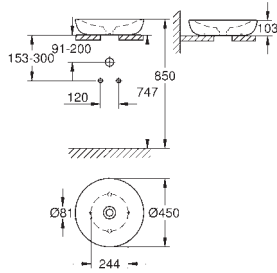

GROHE КЕРАМИКА ESSENCE. УНИТАЗЫ

Артикул

Цвет

Цена брутто/
РРЦ без НДС, €

new

39 609 00N

альпин-белый

259,00

Essence

Раковина свободностоящая 45

без перелива
450 x 450 мм
с креплением
с керамическим сливным гарнитуром, крышка съемная
без функции перекрытия воды
санитарная керамика
Износостойкое покрытие **PureGuard** и анти-бактериальное глазирование

new