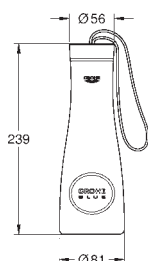

GROHE АКСЕССУАРЫ ДЛЯ GROHE BLUE

Артикул

Цвет

Цена брутто/
PPЦ без НДС, €

40 848 000

8,90

GROHE Blue
Бутылка для питьевой воды

Бутылка для питьевой воды из тритана с логотипом GROHE Blue не содержит Бисфенол А
крышка с ремешком
объем 500 мл