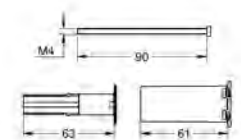

GROHE RAPIDO SMARTBOX

Артикул

Цвет

Цена брутто/
PPЦ без НДС, €

new

35 600 000

69,60

Rapido SmartBox

Универсальная встроенная часть, 1/2"

3 трубкообразных отвода 1/2"
2 подключения воды снизу, 1/2"
инсталляционная глубина 75-105 мм
подключения из латуни
предварительно смонтированная заглушка
прочный корпус и защитная накладка
подготовленные точки крепления для сухого и мокрого монтажа
уплотнение
без комплекта верхней монтажной части

new

14 048 000

135,60

Rapido SmartBox

Универсальный набор удлинителей для смесителей с 2-мя ручьятками, 25 мм

для комплектов верхней монтажной части Grohtherm SmartControl и SmartControl смесителей с GROHE Rapido SmartBox

new

14 056 000

105,60

Универсальный набор удлинителей для смесителей с 2-мя ручьятками, 25 мм

для однорычажных смесителей скрытого монтажа в комбинации с GROHE Rapido SmartBox

new

14 057 000

208,80

Универсальный набор удлинителей для смесителей с 2-мя ручьятками, 50 мм

для однорычажных смесителей скрытого монтажа в комбинации с GROHE Rapido SmartBox

new

14 058 000

136,80

Универсальный набор удлинителей для термостатов с 2 ручьятками, 25 мм

для термостатов с 2-мя ручьятками скрытого монтажа в комбинации с GROHE Rapido SmartBox

new

49 003 000

хром

354,00

GROHE TurboStat картридж 3/4"

для реверсивного подключения (подвод горячей воды справа) подходит для Grohtherm SmartControl и комплекта готового монтажа термостата с 2-мя ручьятками Grohtherm для комплектации с GROHE Rapido SmartBox