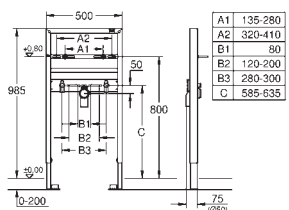

GROHE RAPID SL ДЛЯ ЛЮДЕЙ С ОГРАНИЧЕННЫМИ ВОЗМОЖНОСТЯМИ

Артикул

Цвет

Цена брутто/
PPЦ без НДС, €

38 934 SDO

нержавеющая сталь

486,00

Радио-электроника для унитаза

для смывного бачка 6 - 9 л
для встроенного монтажа
для соединения с одной или более дополнительной панелью смыва
подходит для опорных рукояток для людей с ограниченными возможностями с панелью смыва Newi, Keuco, Lehen, Normbau, Pressalit, AMS, Deubad, Erlau, FRELU, FSB
панель смыва из нержавеющей стали 156 x 197 мм
Трансформатор для внешнего монтажа
напряжение подключения 230 V AC, 50/60 Hz, 4.0 VA
серво мотор
длина соединительного кабеля 3 м
для подключения трансформатора и электроники
соединительный кабель со штепсельной вилкой
Одобрено в CE
поставляется без панели смыва/опорных рукояток

38 625 001

211,20

Rapid SL

Инсталляция для раковины со встроенным сифоном

для смесителя на одно отверстие или
настенного монтажа
монтажная высота 1,13 м
со встроенным сифоном Ø 50 мм
для монтажа перед стеной или стеной перегородкой
самонесущая стальная рама с
порошковым напылением
подготовлена для облицовки
фиксированные подключения
одиночный или рядный монтаж на рельсе
быстрая регулировка по высоте
крепежный материал
проверено -TUEV
болты-держатели для раковины M10, с
креплением для керамики
расстояние между болтами изменяется
2 звукоизоляционных подключения
смесителя DN 15
скрытый сифон
для скрытого монтажа
накладная панель из нержавеющей стали
регулируемый сифон из латуни
хромированная, регулировка по высоте
для монтажа перед стеной необходимо заказать настенные уголки 38 558 00M
(продаются отдельно)

38 541 000

134,40

Rapid SL

Инсталляция для раковины, для смесителей на одно отверстие