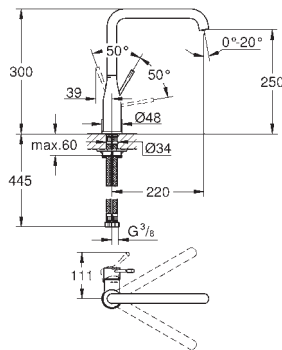

GROHFlexx Гибкий шланг с пружиной для смесителя на мойку

гибкий шланг с пружиной для смесителя для мойки Essence

для 30 294 000/30 294 DCO

GROHFlexx kitchen Гибкий силиконовый шланг

с крепежным набором

GROHE ESSENCE