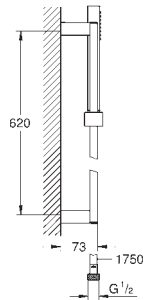

27 936 000

хром

175,20

Euphoria Cube

Душевой гарнитур

включает в себя:

Ручной душ (27 698 000)

душевая штанга 600 мм (27 892 000)

душевой шланг 1750 мм (28 388 000)

GROHE DreamSpray превосходный поток воды

GROHE StarLight хромированная поверхность

с системой **SpeedClean** против известковых отложений

Внутренний охлаждающий канал для продолжительного срока службы

может использоваться с проточным водонагревателем

минимальное давление 1,0 бар