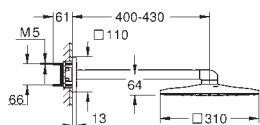

26 479 LS0

белая луна

644,40

Rainshower SmartActive 310 Cube

Верхний душ и душевой кронштейн 430 мм, 2 режима струи

включает в себя:

верхний душ Rainshower SmartActive 310 Cube, белая душевая поверхность

2 вида струй:

GROHE PureRain, ActiveRain

горизонтальный душевой кронштейн 430 мм

GROHE DreamSpray превосходный поток воды

GROHE StarLight поверхность

с системой **SpeedClean** против известковых отложений

Внутренний охлаждающий канал для продолжительного срока службы

требуется встраиваемый блок 26 483 000 или 26 484 000 - заказывается отдельно

new