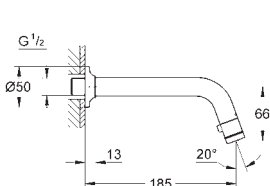

20 203 000

хром

82,80

Универсальный настенный вентиль, DN15

напор воды: 6 л/мин при давлении 3 бар
аэратор с функцией открывания/закрывания воды
керамический вентиль
резьбовое соединение 1/2"
GROHE StarLight хромированная поверхность
вынос 185 мм