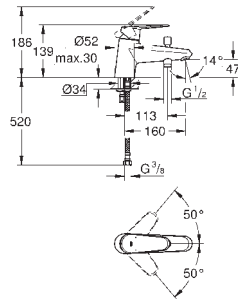

33 192 002

хром

214,80

Eurodisc Cosmopolitan
Смеситель однорычажный для ванны, DN 15

монтаж на одно отверстие
металлический рычаг
GROHE SilkMove керамический картридж Ø 46 мм
GROHE StarLight хромированная поверхность
регулировка расхода воды, возможность установки мин. расхода 2,5 л/мин.
автоматический переключатель: ванна/душ
азрактор, встроенный обратный клапан в душевом отводе 1/2"
гибкая подводка
с защитой от обратного потока
дополнительный ограничитель температуры (46 308 000)