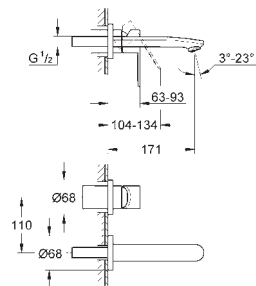

20 208 002

хром

229,20

Eurostyle Cosmopolitan

Смеситель для раковины на три отверстия
S-Size

металлический рычаг
керамические вентили 1/2", 90°
GROHE StarLight хромированная поверхность
GROHE QuickFix быстрая монтажная система
излив с аэратором
сливной гарнитур 1 1/4"
усиленная гибкая подводка
между корпусом и боковыми вентилями
гайка подключения с отверстием 10,5 мм