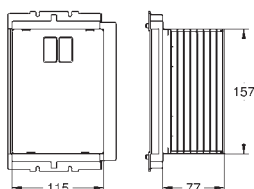

40 950 000

17,40

Ревизионный короб для крепления малых панелей смыва
для комбинации с Rapid SL и Uniset с монтажной высотой 0.82 м/1.00 м