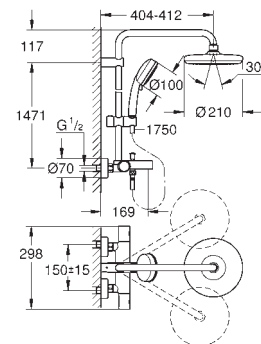

совместим с проточным водонагревателем от 18 кВт/ч

минимальный расход воды 7л/мин

минимальное давление 1,0 бар

дополнительная опция: Полочка GROHE EasyReach (26 362)

26 223 001

хром

597,60

Tempesta Cosmopolitan System 210