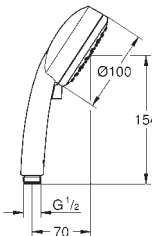

27 571 20E

хром

25,20

Tempesta Cosmopolitan 100

Ручной душ, 2 вида струй

Rain, Jet

GROHE EcoJoy ограничитель расхода воды 5,7 л/мин.

GROHE DreamSpray превосходный поток воды

GROHE StarLight хромированная поверхность

с системой **SpeedClean** против известковых отложений

Внутренний охлаждающий канал для продолжительного срока службы

универсальное крепление, подходящее к любому стандартному шлангу

может использоваться с проточным водонагревателем

минимальное давление 1,0 бар

27 571 002

хром

25,20

то же, без ограничения расхода воды