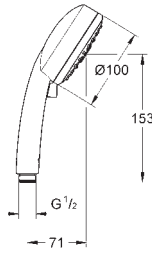

GROHE TEMPESTA COSMOPOLITAN

Артикул

Цвет

Цена брутто/
РРЦ без НДС, €

27 575 002

хром

42,00

Tempesta Cosmopolitan 100

Ручной душ, 4 вида струй

GROHE Rain O², Rain, Massage, Jet

GROHE EcoJoy ограничитель расхода воды 9,5 л/мин

GROHE DreamSpray превосходный поток воды

GROHE StarLight хромированная поверхность

с системой **SpeedClean** против известковых отложений

Внутренний охлаждающий канал для продолжительного срока службы

универсальное крепление, подходящее к любому стандартному шлангу

может использоваться с проточным водонагревателем

минимальное давление 1,0 бар

27 573 002

хром

42,00

то же без ограничения расхода воды