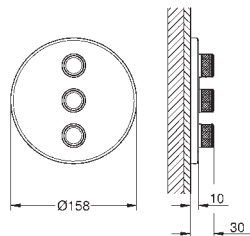

GROHE GROHTHERM SMARTCONTROL

Артикул

Цвет

Цена брутто/
РРЦ без НДС, €

29 122 000	хром	325,20
29 122 DC0	суперсталь	456,00
29 122 BE0	никель глянец	по запросу
29 122 EN0	матовый никель	по запросу
29 122 GLO	холодный рассвет	489,60
29 122 GNO	холодный рассвет, матовый	522,00
29 122 DA0	теплый закат	489,60
29 122 DLO	теплый закат, матовый	по запросу
29 122 A00	темный графит	по запросу
29 122 ALO	темный графит, матовый	522,00

Grohtherm SmartControl

Комплект верхней монтажной части для вентиля на три выхода

комплект верхней монтажной части для

GROHE Rapido SmartBox 35 600 000

металлическая накладная панель с **GROHE QuickFix** (скрытые эксцентрики, уплотнение, скрытый монтаж), регулируемая на 6°

10 мм толщина профиля розетки

GROHE StarLight хромированная поверхность

SmartControl нажать для вкл/выкл, повернуть для увеличения напора

воды от режима EcoJoy до максимального напора воды

заменяемые символы

возможность одновременного включения нескольких точек водоотвода

без встроенного механизма

распределение расхода:

выход D = 28 л/мин

выход A = 28 л/мин

выход D+E+A = 65 л/мин

35 600 000

69,60

GROHE Rapido SmartBox Универсальная встроенная часть