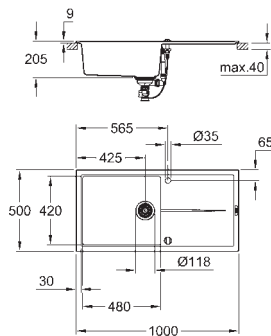

31 641 ATO
31 641 APO

серый гранит
черный гранит

279,00
279,00

K400

Композитная мойка с крылом

модель: K400 60-C 100/50 1.0 оборачиваемая

тип монтажа: стандартная встраиваемая

материал: кварцевый композит

GROHE Whisper

минимальный размер шкафа: 600 мм

размеры: 1000 x 500 мм

1 чаша: 480 x 420 x 205 мм

GROHE QuickFix быстрая монтажная система

монтаж мойки слева или справа

отверстие: 980 x 480 мм

клапан-автомат

аксессуары вкл.: клапан-автомат, сливной гарнитур, корзинчатый вентиль, монтажный набор

new