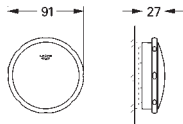

19 025 000 хром 36,00

Talento
Сливной и переливной гарнитур
комплект готового монтажа
розетки, пробки
монтажные принадлежности
для комбинации с Talento
28 939/28 943
GROHE StarLight хромированная поверхность