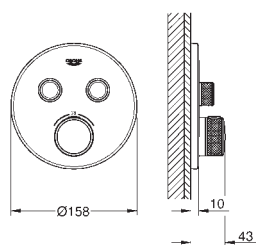

GROHE ATRIO

new

Артикул	Цвет	Цена брутто/ РРЦ без НДС, €
29 119 000	хром	492,00
29 119 DC0	суперсталь	691,20
29 119 GLO	холодный рассвет	741,60
29 119 DA0	теплый закат	741,60
29 119 AL0	темный графит, матовый	790,80

Grohtherm SmartControl

Термостат для встраиваемого монтажа на 2 выхода

комплект верхней монтажной части для

GROHE Rapido SmartBox 35 600 000

металлическая накладная панель с **GROHE QuickFix** (скрытые эксцентрики, уплотнение, скрытый монтаж), регулируемая на 6°

GROHE StarLight хромированная поверхность

SmartControl нажать для вкл/выкл, повернуть для увеличения напора воды от режима EcoJoy до максимального напора воды

заменяемые символы

GROHE TurboStat встроенный термоэлемент

GROHE SafeStop стопор безопасности при 38°C

GROHE SafeStop Plus опционно огачичитиель температуры на 43°C / 46°C, включен

встроенные обратные клапаны и грязеулавливающие фильтры

возможность одновременного включения нескольких точек водоотвода

без встроенного механизма

распределение расхода:

выход В = 24 л/мин

выход С = 26 л/мин

выход В+С = 29 л/мин

35 600 000 69,60

GROHE Rapido SmartBox Универсальная встроенная часть

new