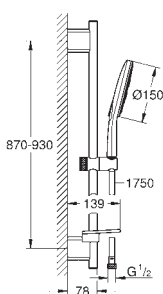

Rainshower SmartActive 150

Душевой гарнитур, 3 вида струй

включает в себя:

ручной душ Rainshower SmartActive 150 (26 554)

душевая штанга 900 мм

с металлическими настенными креплениями

душевой шланг 1750 мм (28 388 000)

Полочка **GROHE EasyReach**

GROHE EcoJoy ограничитель расхода воды 9,5 л/мин

GROHE DreamSpray превосходный поток воды

GROHE StarLight поверхность

GROHE QuickFix Plus (регулируемое расстояние между настенными креплениями штанги позволяет использовать для монтажа уже имеющиеся отверстия в стене)

GROHE TileFix регулируемая глубина верхнего и нижнего креплений

с системой **SpeedClean** против известковых отложений

Внутренний охлаждающий канал для продолжительного срока службы

Twistfree против перекручивания шланга

может использоваться с проточным водонагревателем

минимальное давление 1,0 бар

new