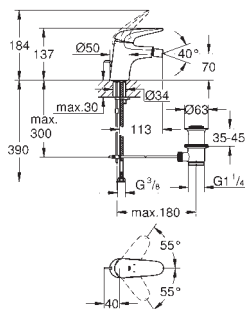

33 565 003
33 565 LS3

хром
белая луна/хром

103,20
139,20

Eurostyle
Смеситель однорычажный для биде DN 15
S-Size
монтаж на одно отверстие
металлическая рукоятка (с отверстием)
GROHE SilkMove керамический картридж 35 мм
регулировка расхода воды
с ограничителем температуры
GROHE StarLight хромированная поверхность
GROHE EcoJoy 5,7 л/мин
GROHE QuickFix быстрая монтажная система
с шаровым шарниром
сливной гарнитура 1 1/4"
гибкая подводка