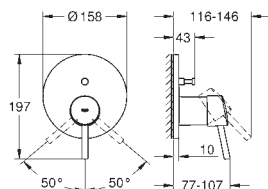

24 053 001

хром

139,20

Concetto

Смеситель однорычажный для душа

комплект верхней монтажной части для

GROHE Rapido SmartBox 35 600 000

GROHE SilkMove керамический картридж Ø 46 мм

GROHE StarLight хромированная поверхность

с настенными розетками **GROHE QuickFix** (скрытые

эксцентрики, уплотнение, скрытый монтаж)

металлическая накладная панель, регулируемая на 6°

металлический рычаг

распределения расхода: **выход В или С = 30 л/мин**

без встроенного механизма

35 600 000

GROHE Rapido SmartBox Универсальная встроенная часть

69,60

new