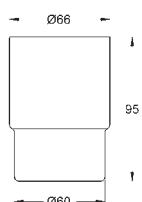

40 372 001

7,40

Essentials

Стакан

стекло

подходит для держателей:

Essentials (40 369 xx1)

Essentials Cube (40 508)

Bau Cosmopolitan (40 585)

Essentials Authentic (40 652)