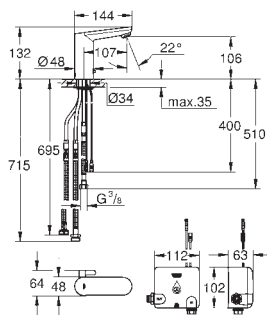

Eurosmart Cosmopolitan E

Powerbox

Инфракрасная электроника для раковины 1/2" со смешиванием и с регулируемым ограничителем температуры

с инфракрасным датчиком для двусторонней связи для мониторинга, настройки и сервисного обслуживания

включает Powerbox с системой энергонакопления

GROHE EcoJoy 6,0 л/мин

включает все соединительные гибкие шланги

обратный клапан

грязеулавливающий фильтр

система быстрого монтажа

Powerbox

генератор энергии с гидротурбиной

внутренний блок энергосбережения

с использованием 60 сек./24 ч. в режиме ожидания, 260 сек./100 ч. в режиме ожидания

с дополнительным резервным электропитанием

7 предустановленных режимов:

- автоматический смыв

- термическая дезинфекция

- моющий режим

дополнительные функции и точные настройки с помощью

пульта дистанционного управления 36 407

минимальное давление 1,0 бар