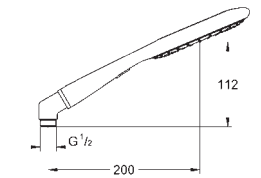

27 444 000

хром / оранжевый

90,00

Rainshower Icon 150

Ручной душ, 2 вида струй

Rain, SmartRain

Эко функция - ограничение расхода воды

металлический угловой адаптер для комбинации ручного душа и душевого шланга

GROHE EcoJoy Технология совершенного потока

при уменьшенном расходе воды

GROHE CoolTouch

GROHE DreamSpray превосходный поток воды

GROHE StarLight хромированная поверхность

с системой **SpeedClean** против известковых отложений

Внутренний охлаждающий канал для продолжительного срока службы

универсальное крепление, подходящее к любому стандартному шлангу

может использоваться с проточным водонагревателем