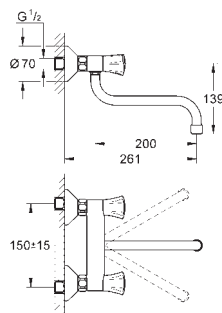

31 187 001

хром

84,00

Costa L

поворотный смеситель 1/2"

металлические рукоятки
с теплоизоляцией
GROHE StarLight поверхность
вентили Longlife
азратор
поворотный трубкообразный излив
радиус поворота 360°
вынос 200 мм
скрытые S-образные эксцентрики