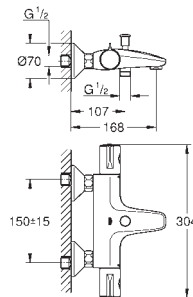

Grohtherm 800

Термостат для ванны, DN 15

настенный монтаж

GROHE StarLight хромированная поверхность

GROHE SafeStop стопор безопасности при 38°C

GROHE SafeStop Plus опционно ограничитель температуры на 43°C, включен

GROHE TurboStat встроенный термоэлемент

встроенный стопор смешанной воды

автоматический переключатель: ванна/душ

рукоятка расхода с экономичной кнопкой GROHE EcoButton

и индивидуально устанавливаемым стопором

керамический вентиль 1/2", 180°

отвод для душа снизу 1/2"

аэратор

встроенные обратные клапаны

грязеулавливающие фильтры

с защитой от обратного потока

скрытые S-образные эксцентрики

металлическая розетка

минимальное давление 1,0 бар

GROHE EcoJoy Технология совершенного потока

при уменьшенном расходе воды

34 564 000

хром

226,80