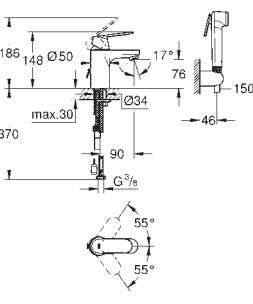

23 125 000

хром

146,40

Eurosmart Cosmopolitan

Смеситель однорычажный для раковины DN 15 S-Size

монтаж на одно отверстие
металлический рычаг

GROHE SilkMove керамический картридж 35 мм
регулировка расхода воды

дополнительный ограничитель температуры (46 375 000)

GROHE StarLight хромированная поверхность

GROHE EcoJoy 4.0 л/мин

GROHE QuickFix быстрая монтажная система

цепочка, гибкая подводка

Дополнительный ограничитель температуры

с душевым набором, состоящим из

душа со встроенным переключателем

настенный держатель душа

душевой шланг

установка при давлении от 1,0 - 5,0 бар

23 433 000

хром

200,40

то же, со встроенным запорным клапаном