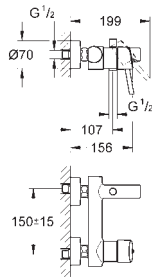

GROHE CONCETTO

Артикул

Цвет

Цена брутто/
РРЦ без НДС, €

32 211 001

хром

153,60

Concetto

Смеситель однорычажный для ванны, DN 15

настенный монтаж

металлический рычаг

GROHE SilkMove керамический картридж Ø 46 мм

GROHE StarLight хромированная поверхность

регулировка расхода воды, автоматический переключатель: ванна/душ

аэратор

встроенный обратный клапан в душевом отводе 1/2"

скрытые S-образные эксцентрики

с защитой от обратного потока

дополнительный ограничитель температуры (46 308 000)

минимальное давление 1,0 бар

класс шума I по DIN 4109