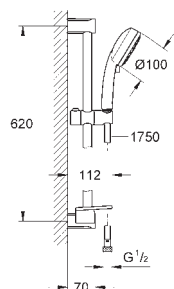

27 928 002

хром

66,00

Tempesta Cosmopolitan 100

Душевая гарнитура, 2 вида струй

включает в себя:

ручной душ (27 571)
душевая штанга, 600 мм (27 521)
душевой шланг Relexaflex 1750 мм 1/2" x 1/2" (28 154)
Полочка GROHE EasyReach (27 596)

GROHE DreamSpray превосходный поток воды

GROHE StarLight хромированная поверхность

с системой SpeedClean против известковых отложений

Внутренний охлаждающий канал для продолжительного срока службы

может использоваться с проточным водонагревателем

минимальное давление 1,0 бар