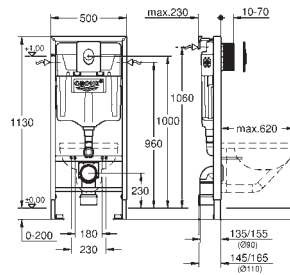

GROHE RAPID SL ДЛЯ УНИТАЗА

Артикул

Цвет

Цена брутто/
РРЦ без НДС, €

38 721 001

хром

226,80

Rapid SL

Rapid SL 3 в 1 в сборе, для подвешного унитаза, монтажная высота 1.13 м
сmyвной бачок GD 2

включает в себя:

Rapid SL для подвешного унитаза (38 528 001)

с накладной панелью Skate Air, для вертикального монтажа (38 505 000), хром
Rapid SL Настенный уголок (38 558 00M)