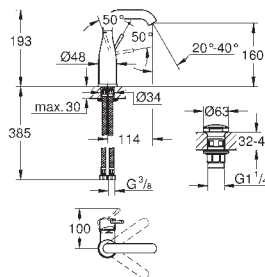

23 798 001

хром

160,80

Essence
Смеситель однорычажный для раковины DN 15 M-Size

монтаж на одно отверстие
металлический рычаг
GROHE SilkMove керамический картридж **28 мм**
с ограничителем температуры
GROHE StarLight хромированная поверхность
GROHE EcoJoy 5,7 л/мин
GROHE AquaGuide регулируемый аэратор
GROHE QuickFix Plus Монтажная система
поворотный излив с аэратором и стопором
гладкий корпус
нажимной донный клапан
гибкая подводка
минимальное давление 1,0 бар