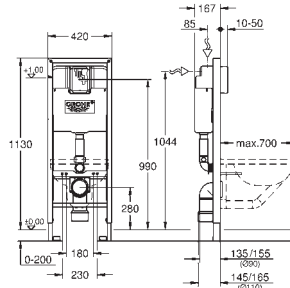

GROHE RAPID SL ДЛЯ ЛЮДЕЙ С ОГРАНИЧЕННЫМИ ВОЗМОЖНОСТЯМИ

Артикул

Цвет

Цена брутто/
PPЦ без НДС, €

38 675 001

307,20

Rapid SL

Инсталляция для подвесного унитаза, монтажная высота 1.13 м, ширина 0.42 м со смывным бачком 6 л

для унитаза длиной 70 см

для монтажа перед стеной или стеной перегородкой
самонесущая стальная рама с
порошковым напылением
подготовлена для облицовки
фиксированные подключения

крепежный материал

проверено -TUEV

2 болта-держателя для унитаза

крепление для керамики

расстояние между болтами 180/230 мм

выходной патрубок для унитаза $\varnothing$ 90 мм

регулировка глубины монтажа

редуктор $\varnothing$ 90/110 мм

впускной и смывной гарнитуры

Пневматический смывной клапан с тремя режимами

Арматурная группа I

с изоляцией от конденсационной влаги

подключение воды DN 15

для монтажа перед стеной необходимо заказать настенные уголки 38 558 00M

(продаются отдельно)

для установки опорных направляющих для людей с ограниченными возможностями.

Заказывается отдельно фиксирующий элемент 38 559 001

39 140 000

512,40

Rapid SL

Инсталляция для подвесного унитаза, монтажная высота 1.13 м, с крепежным элементом для поддержки сзади и направляющих

смывной бачок GD 2

исполнение для людей с ограниченными возможностями

для унитаза длиной 70 см

для монтажа перед стеной или стеной перегородкой

самонесущая стальная рама с

порошковым напылением

подготовлена для облицовки

фиксированные подключения

быстрая регулировка по высоте

крепежный материал

проверено -TUEV

2 болта-держателя для унитаза

4 настенных уголка

крепление для керамики

расстояние между болтами 180/230 мм

PP-смывная дуга $\varnothing$ 90 мм

регулировка глубины монтажа

редуктор $\varnothing$ 90/110 мм

впускной и смывной гарнитуры