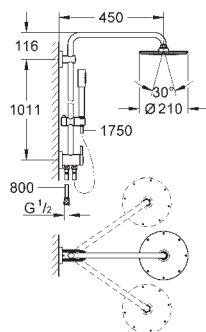

27 058 000

хром

626,40

Rainshower System 210

Душевая система с переключателем для настенного монтажа

включает в себя:

горизонтальный поворотный душевой

кронштейн 450 мм

переключатель с верхнего на ручной душ

Rainshower Cosmopolitan Верхний душ 210 (28 368 000)

с шаровым шарниром, угол поворота $\pm 15^\circ$

ручной душ Sena (28 034 000)

регулируется по высоте с помощью

скользящего элемента (12 140 000)

металлический шланг 1750 мм

доступ воды к смесителю/подключению душевого шланга 800 мм через соединение с резьбой 1/2"

GROHE DreamSpray превосходный поток воды

GROHE StarLight хромированная поверхность

с системой **SpeedClean** против известковых отложений

Внутренний охлаждающий канал для продолжительного срока службы

совместим с проточным водонагревателем от 18 кВт/ч

минимальный расход воды 7л/мин

минимальное давление 1,0 бар

установка при давлении от 1,0 - 5,0 бар