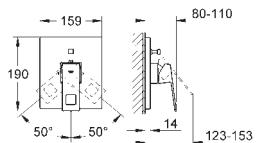

19 896 000 **хром** **177,60**

Eurocube

Смеситель однорычажный для ванны

комплект верхней монтажной части для

35 501 000
без встраиваемого механизма
металлический рычаг
GROHE StarLight хромированная поверхность
автоматический переключатель: ванна/душ
уплотнитель розетки и рычага
металлическая розетка
скрытое крепление