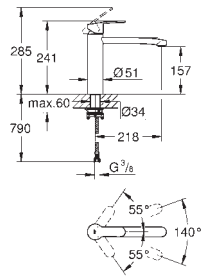

GROHE EUROSTYLE COSMOPOLITAN

Артикул

Цвет

Цена брутто/
РРЦ без НДС, €

31 159 002

хром

268,80

Eurostyle Cosmopolitan
Смеситель однорычажный для мойки, DN 15
для монтажа перед окном
средний излив
монтаж на одно отверстие
GROHE StarLight поверхность
GROHE SilkMove керамический картридж 35 мм
аэратор
регулировка расхода воды
поворотный трубкообразный излив
область поворота 140°
гибкая подводка