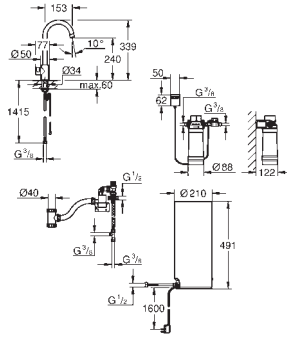

30 080 001

хром

1 488,00

GROHE Red Mono

Вертикальный вентиль и бойлер L-size

включает в себя:

GROHE Red Mono вертикальный вентиль
монтаж на одно отверстие

C-излив

GROHE ChildLock кнопка для безопасного открывания кипящей воды

TÜV сертифицированная тройная защита от случайной активации кипящей воды

GROHE StarLight хромированная поверхность

Теплоизолированный трубкообразный излив

область поворота 150°

подключение для бойлера GROHE Red

GROHE Red бойлер L-size

резервуар для кипящей и горячей воды

5.5 литров 100° C кипящей воды

Общая емкость 7 литров

давление: 1-7 бар

гибкие шланги подключения и выход для кипящей воды

Одобрено в CE

напряжение подключения 230 V 50 Hz

потребляемая мощность 2100 Вт

потребляемая мощность в режиме ожидания 15 Вт

класс энергопотребления A

GROHE Red Фильтр с головкой для фильтра

для защиты бойлера от накипи

Объем 600 л при 20° dKH

5-ступенчатый фильтр

счетчик расхода фильтрованной воды

30 085 001

хром

1 368,00

30 085 DA1

теплый закат

1 740,00

30 085 DL1

теплый закат, матовый

1 812,00

30 085 A01

темный графит

1 740,00

30 085 AL1

темный графит, матовый

1 812,00

GROHE Red Mono

Вертикальный вентиль и бойлер M-size

включает в себя:

GROHE Red Mono вертикальный вентиль

монтаж на одно отверстие

C-излив

GROHE ChildLock кнопка для безопасного открывания кипящей воды

TÜV сертифицированная тройная защита от случайной активации кипящей воды

GROHE StarLight хромированная поверхность

Теплоизолированный трубкообразный излив

область поворота 150°

подключение для бойлера GROHE Red

GROHE Red бойлер M-size

резервуар для кипящей и горячей воды

3 литра 100° C кипящей воды

Общая емкость 4 литра

давление: 1-7 бар

гибкие шланги подключения и выход для кипящей воды

Одобрено в CE

напряжение подключения 230 V 50 Hz

потребляемая мощность 2100 Вт

потребляемая мощность в режиме ожидания 15 Вт

класс энергопотребления A

GROHE Red Фильтр с головкой для фильтра

для защиты бойлера от накипи

Объем 600 л при 20° dKH

5-ступенчатый фильтр

счетчик расхода фильтрованной воды