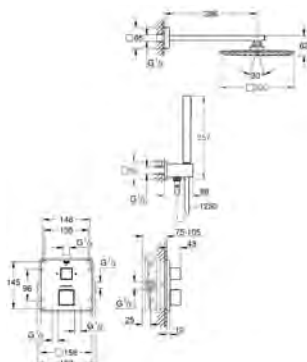

34 741 000 **хром** **1 164,00**

Grotherm Cube

Набор для комплектации душа с Rainshower Allure 230

включает в себя:
Grotherm Cube Комплект верхней монтажной части с Аквадиммером (24 154)
GROHE Rapido SmartBox Универсальная встраиваемая часть, 1/2" (35 600)
Rainshower Allure Верхний душ 230 (27 479)
Rainshower Душевой кронштейн (27 709)
ручной душ Euphoria Cube (27 699 000) 9,5 л/мин
подключение для душевого шланга (26 370)
душевой шланг Silverflex 1.250 мм (28 362)