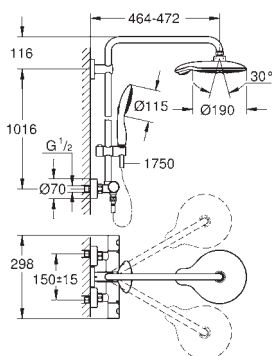

минимальный расход воды 7л/мин

минимальное давление 1,0 бар

дополнительная опция: Полочка GROHE EasyReach (26 362)

26 186 000

хром

558,00

Euphoria Power&Soul System 190

Душевая система с термостатом для настенного монтажа