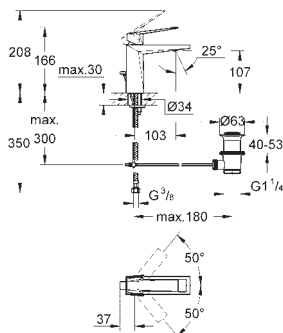

GROHE ALLURE BRILLIANT

Артикул

Цвет

Цена брутто/
РРЦ без НДС, €

23 029 000	хром	541,20
23 029 DCO	суперсталь	759,60

Allure Brilliant
Смеситель однорычажный для раковины DN 15
M-Size
монтаж на одно отверстие
GROHE SilkMove керамический картридж 28 мм
ограничитель температуры
GROHE StarLight хромированная поверхность
GROHE EcoJoy 5.0 л/мин
GROHE QuickFix быстрая монтажная система
излив со встроенным аэратором, сливной гарнитур 1 1/4", гибкая подводка
минимальное давление 1,0 бар

23 033 000	хром	528,00
23 033 DCO	суперсталь	759,60
23 033 A00	темный графит	814,80
23 033 AL0	темный графит, матовый	868,80

то же, гладкий корпус