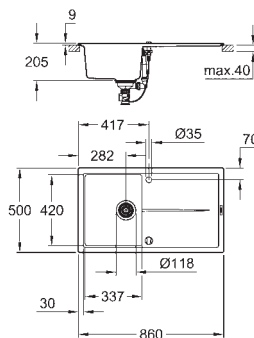

31 640 ATO
31 640 APO

серый гранит
черный гранит

262,00
262,00

K400

Композитная мойка с крылом

модель: K400 50-C 86/50 1.0 оборачиваемая

тип монтажа: стандартная встраиваемая

материал: кварцевый композит

GROHE Whisper

мин. размер шкафа: 500 мм

размер: 860 x 500 мм

1 чаша: 337 x 420 x 205 мм

GROHE QuickFix быстрая монтажная система

монтаж мойки слева или справа

требуемый размер отверстия в столешнице для установки мойки: 840 x 480 мм

клапан-автомат

аксессуары вкл.: клапан-автомат, сливной гарнитур, корзинчатый вентиль, монтажный набор

new