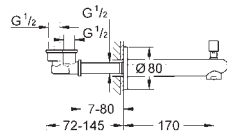

13 279 002

хром

106,80

Eurodisc Cosmopolitan

Излив для ванны

настенный монтаж

GROHE StarLight хромированная поверхность
аэратор
автоматический переключатель: ванна/душ
со встроенной соединительной деталью
внешняя резьба 1/2"
вынос 170 мм