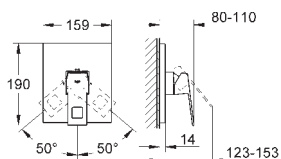

19 898 000 **хром** **163,20**

Eurocube

Смеситель однорычажный для душа

комплект верхней монтажной части для

35 501 000
без встраиваемого механизма
металлический рычаг
GROHE StarLight хромированная поверхность
уплотнитель розетки и рычага
металлическая розетка, скрытое крепление