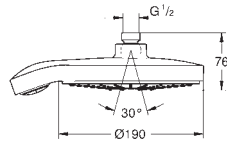

GROHE ВЕРХНИЕ ДУШИ

Артикул

Цвет

Цена брутто/
РРЦ без НДС, €

27 764 LS0

белая луна/хром

140,40

Power&Soul Cosmopolitan 190

Верхний душ с 4+ режимами

GROHE Rain O², Rain, Vokoma Spray, Jet

Ø 190 мм

шаровый шарнир с углом поворота ± 15°

резьбовое соединение 1/2"

GROHE DreamSpray превосходный поток воды

GROHE One-click showering Выбор режима струи нажатием кнопки

GROHE StarLight хромированная поверхность

с системой **SpeedClean** против известковых отложений

Внутренний охлаждающий канал для продолжительного срока службы

может использоваться с проточным водонагревателем

минимальное давление 1,0 бар