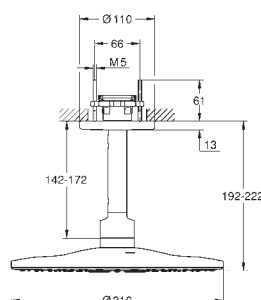

26 477 LS0

белая луна

620,40

Rainshower SmartActive 310

Верхний душ с потолочным душевым кронштейном 142 мм, 2 режима струи

включает в себя:

Rainshower SmartActive 310 Верхний душ, белая душевая поверхность

2 вида струй:

GROHE PureRain, ActiveRain

Потолочный душевой кронштейн 142 мм

GROHE DreamSpray превосходный поток воды

GROHE StarLight поверхность

с системой **SpeedClean** против известковых отложений

Внутренний охлаждающий канал для продолжительного срока службы

требуется встраиваемый блок 26 483 000 или 26 484 000 - заказывается отдельно

ДУШИ