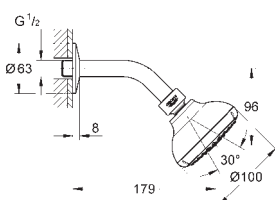

26 088 001

хром

57,60

Tempesta 100

Верхний душ и душевой кронштейн, 3 режима струи

GROHE Rain O², Rain, Massage

шаровый шарнир +/- 15° вращающийся

Душевой кронштейн с соединением на 1/2"

розетки

GROHE DreamSpray превосходный поток воды

GROHE StarLight хромированная поверхность

с системой **SpeedClean** против известковых отложений

Внутренний охлаждающий канал для продолжительного срока службы

может использоваться с проточным водонагревателем

минимальное давление 1,0 бар