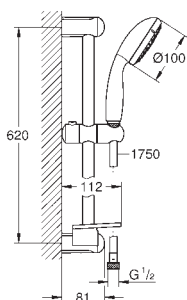

28 593 002 хром 72,00

то же, без ограничения расхода воды

27 600 001 хром 66,00

Tempesta 100

Душевой гарнитур, 3 вида струй

включает в себя:

ручной душ (28 419)
душевая штанга, 600 мм (27 523)
душевой шланг Relexaflex 1750 мм 1/2" x 1/2" (28 154)
Полочка **GROHE EasyReach** (27 596)