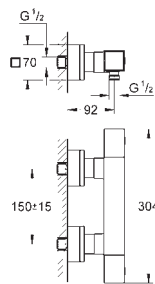

EasyReach полочка съемная (18 700 000), съемная, цвет белый да Винчи

минимальное давление 1,0 бар

GROHE EcoJoy Технология совершенного потока

при уменьшенном расходе воды

34 488 000

хром

320,40

Grohtherm Cube