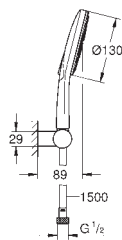

GROHE RAINSHOWER SMARTACTIVE

Артикул

Цвет

Цена брутто/
РРЦ без НДС, €

new