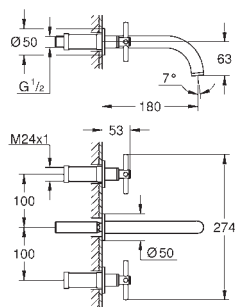

вынос 180 мм

с длинными рукоятками

включены 2 набора с накладными насадками. Один с надписями „Н“ и „С“, один - без надписей.

GROHE ATRIO

Артикул Цвет Цена брутто/
РРЦ без НДС, €

new

20 164 003	хром	427,20
20 164 DC3	суперсталь	600,00
20 164 GL3	холодный рассвет	643,20
20 164 DA3	теплый закат	643,20
20 164 AL3	темный графит, матовый	685,20