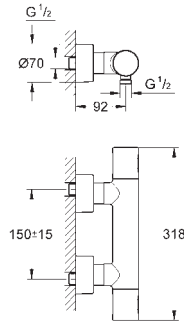

GROHE GROHTHERM 3000 COSMOPOLITAN

Артикул

Цвет

Цена брутто/
РРЦ без НДС, €

ТЕРМОСТАТЫ

34 274 000

хром

384,00

Grohtherm 3000 Cosmopolitan
Термостат для душа, DN 15

настенный монтаж

100% GROHE CoolTouch корпус изделия
+ S-образные эксцентрики

GROHE StarLight хромированная поверхность

GROHE SafeStop стопор безопасности при 38°C, **GROHE SafeStop Plus** опционно ограничитель температуры на 43°C, включен

GROHE TurboStat встроенный термоэлемент

встроенный стопор смешанной воды

рукоятка расхода с экономичной кнопкой GROHE EcoButton

и индивидуально устанавливаемым стопором

Carbodur керамический вентиль 1/2", 180°

отвод для душа снизу 1/2", встроенные обратные клапаны, грязеулавливающие

фильтры, **с защитой от обратного потока**

скрытые S-образные эксцентрики, CoolTouch розетки с уплотнением к стене

GROHE EcoJoy Технология совершенного потока

при уменьшенном расходе воды