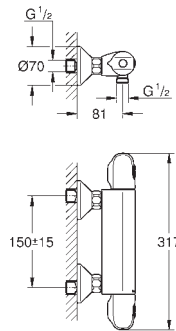

GROHE GROHTHERM 1000

Артикул

Цвет

Цена брутто/
РРЦ без НДС, €

34 143 003

хром

198,00

Grotherm 1000

Термостат для душа, DN 15

настенный монтаж

GROHE CoolTouch безопасный корпус

GROHE StarLight хромированная поверхность

GROHE MetalGrip эргономичная металлическая рукоятка

GROHE SafeStop стопор безопасности при 38°C

GROHE SafeStop Plus опционно ограничитель температуры на 43°C, включен

GROHE TurboStat встроенный термоэлемент

встроенный стопор смешанной воды

рукоятка расхода с экономичной кнопкой GROHE EcoButton

и индивидуально устанавливаемым стопором

керамический вентиль 1/2", 180°

отвод для душа снизу 1/2"

встроенные обратные клапаны

грязеулавливающие фильтры

с защитой от обратного потока

скрытые S-образные эксцентрики

металлическая розетка

минимальное давление 1,0 бар

GROHE EcoJoy Технология совершенного потока

при уменьшенном расходе воды

34 550 000

хром

201,60