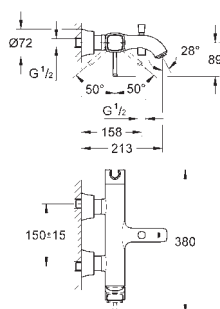

Grandera
Смеситель однорычажный для ванны, DN 15
настенный монтаж
GROHE SilkMove керамический картридж Ø 46 мм
GROHE StarLight хромированная поверхность
регулировка расхода воды
со встроенным держателем для ручного душа
автоматический переключатель: ванна/душ
аэратор
встроенный обратный клапан в душевом отводе 1/2"
скрытые S-образные эксцентрики
с защитой от обратного потока
минимальное давление 1,0 бар