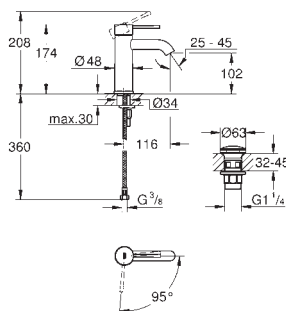

23 797 001	хром	138,00

Essence
Смеситель однорычажный для раковины DN 15
S-Size

монтаж на одно отверстие
металлический рычаг
GROHE SilkMove ES Керамический картридж 28 мм с энергосберегающей функцией
(подача холодной воды при центральном положении рычага)
с ограничителем температуры
GROHE StarLight хромированная поверхность
GROHE EcoJoy 5,7 л/мин
GROHE QuickFix Plus Монтажная система
гладкий корпус
нажимной донный клапан
гибкая подводка