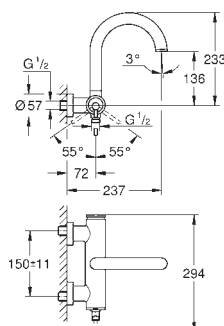

32 650 003	хром	451,20
32 650 DC3	суперсталь	634,80
32 650 GL3	холодный рассвет	680,40
32 650 DA3	теплый закат	680,40
32 650 AL3	темный графит, матовый	726,00

Atrio
Смеситель однорычажный для душа, DN 15
настенный монтаж
GROHE SilkMove керамический картридж 35 мм
GROHE StarLight хромированная поверхность
регулировка расхода воды
отвод для душа снизу 1/2" со встроенным
обратным клапаном
скрытые S-образные эксцентрики
с защитой от обратного потока

new