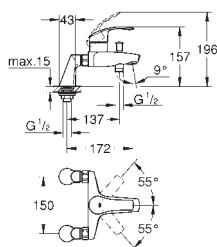

33 302 20A хром 127,20

Eurosmart
Смеситель однорычажный для ванны, DN 15
настенный монтаж
металлический рычаг
GROHE SilkMove керамический картридж 35 мм
с ограничителем температуры
GROHE StarLight хромированная поверхность
регулировка расхода воды
автоматический переключатель: ванна/душ
азэратор
встроенный обратный клапан в душевом отводе 1/2"
скрытые S-образные эксцентрики
отражатели из металла
с защитой от обратного потока
с душевым набором
включает в себя:
ручной душ Tempesta 100, один вид струи, 9,5 л/мин (27 923)
настенный держатель ручного душа (28 605)
душевой шланг Relexaflex 1500 мм 1/2" x 1/2" (28 151)