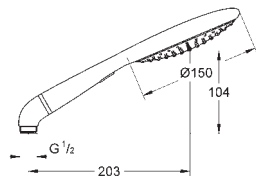

GROHE RAINSHOWER SOLO

Артикул

Цвет

Цена брутто/
РРЦ без НДС, €

27 272 000

хром

103,20

Rainshower Solo 150

Ручной душ, 2 вида струй

Rain, SmartRain

Эко функция - ограничение расхода воды

Угловой переходник для комбинации ручных душей с душевыми гарнитурами

GROHE EcoJoy Технология совершенного потока при уменьшенном расходе воды

GROHE DreamSpray превосходный поток воды

GROHE StarLight хромированная поверхность

с системой **SpeedClean** против известковых отложений

Внутренний охлаждающий канал для продолжительного срока службы

универсальное крепление, подходящее к любому стандартному шлангу может использоваться с проточным водонагревателем

27 273 001

хром

202,80