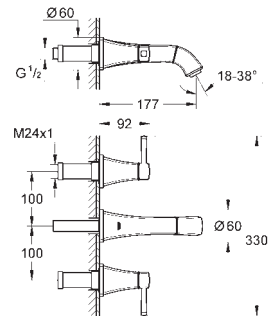

20 414 000
20 414 IGO

хром
хром/золото

370,80
480,00

Grandera
Смеситель для раковины на три
отверстия, DN 15
S-Size

настенный монтаж

комплект верхней монтажной части для

29 025 000

без встраиваемого механизма

керамические вентили, для горячей
и холодной воды, 1/2" - 90°

GROHE StarLight хромированная поверхность

GROHE EcoJoy Технология совершенного потока
при уменьшенном расходе воды

GROHE AquaGuide регулируемый аэратор 5,7 л/мин
размер по осям 200 мм

излив 177 мм

минимальное давление 1,0 бар

20 415 000
20 415 IGO

хром
хром/золото

404,40
531,60

то же, вынос 234 мм