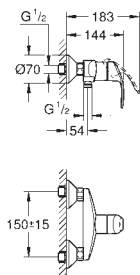

33 555 002

хром

82,80

Eurosmart
Смеситель однорычажный для душа, DN 15

настенный монтаж
металлический рычаг
GROHE SilkMove керамический картридж 35 мм
с ограничителем температуры
GROHE StarLight хромированная поверхность
регулировка расхода воды
отвод для душа снизу 1/2" со встроенным
обратным клапаном
скрытые S-образные эксцентрики
отражатели из металла
с защитой от обратного потока