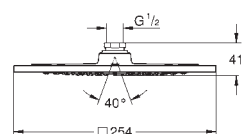

27 285 000

хром

388,80

Rainshower F-Series 10"

Верхний душ с одним режимом

Rain

254 x 254 мм

металл

шаровый шарнир +/- 20° вращающийся

резьбовое соединение 1/2"

GROHE EcoJoy ограничитель расхода воды 9,5 л/мин

GROHE DreamSpray превосходный поток воды

GROHE StarLight хромированная поверхность

с системой **SpeedClean** против известковых отложений

может использоваться с проточным водонагревателем

минимальное давление 1,0 бар