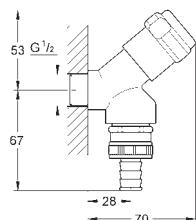

41 190 000

хром

22,80

Комбинированный вентиль 1/2"
настенный монтаж
наклонная модель сиденья
с защитой от обратного потока
GROHE StarLight хромированная поверхность