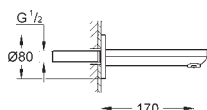

13 261 000

хром

81,60

Eurosmart Cosmopolitan

Излив для ванны

настенный монтаж
GROHE StarLight хромированная поверхность
азрастор
внешняя резьба 1/2"
вынос 170 мм
минимальное давление 1,0 бар

GROHE EUROSMART COSMOPOLITAN