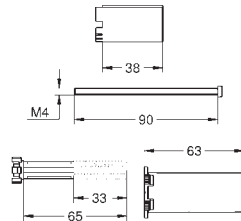

GROHE RAPIDO SMARTBOX

Артикул

Цвет

Цена брутто/
PPЦ без НДС, €

new

35 600 000

69,60

Rapido SmartBox

Универсальная встроенная часть, 1/2"

3 трубкообразных отвода 1/2"
2 подключения воды снизу, 1/2"
инсталляционная глубина 75-105 мм
подключения из латуни
предварительно смонтированная заглушка
прочный корпус и защитная накладка
подготовленные точки крепления для сухого и мокрого монтажа
уплотнение
без комплекта верхней монтажной части

new

14 048 000

135,60

Rapido SmartBox

Универсальный набор удлинителей для смесителей с 2-мя ручьятками, 25 мм

для комплектов верхней монтажной части Grohtherm SmartControl и SmartControl смесителей с GROHE Rapido SmartBox

new

14 056 000

105,60

Универсальный набор удлинителей для смесителей с 2-мя ручьятками, 25 мм

для однорычажных смесителей скрытого монтажа в комбинации с GROHE Rapido SmartBox

new

14 057 000

208,80

Универсальный набор удлинителей для смесителей с 2-мя ручьятками, 50 мм

для однорычажных смесителей скрытого монтажа в комбинации с GROHE Rapido SmartBox

new

14 058 000

136,80

Универсальный набор удлинителей для термостатов с 2 ручьятками, 25 мм

для термостатов с 2-мя ручьятками скрытого монтажа в комбинации с GROHE Rapido SmartBox

new

49 003 000

хром

354,00

GROHE TurboStat картридж 3/4"

для реверсивного подключения (подвод горячей воды справа) подходит для Grohtherm SmartControl и комплекта готового монтажа термостата с 2-мя ручьятками Grohtherm для комплектации с GROHE Rapido SmartBox