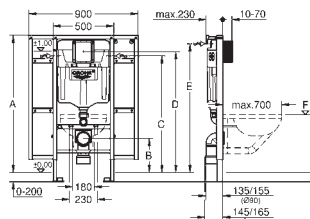

GROHE RAPID SL ДЛЯ ЛЮДЕЙ С ОГРАНИЧЕННЫМИ ВОЗМОЖНОСТЯМИ

Артикул

Цвет

Цена брутто/
PPЦ без НДС, €

38 675 001

307,20

Rapid SL

Инсталляция для подвесного унитаза, монтажная высота 1.13 м, ширина 0.42 м со смывным бачком 6 л

для унитаза длиной 70 см

для монтажа перед стеной или стеной перегородкой
самонесущая стальная рама с
порошковым напылением
подготовлена для облицовки
фиксированные подключения

крепежный материал

проверено -TUEV

2 болта-держателя для унитаза

крепление для керамики

расстояние между болтами 180/230 мм

выходной патрубок для унитаза $\varnothing$ 90 мм

регулировка глубины монтажа

редуктор $\varnothing$ 90/110 мм

впускной и смывной гарнитуры

Пневматический смывной клапан с тремя режимами

Арматурная группа I

с изоляцией от конденсационной влаги

подключение воды DN 15

для монтажа перед стеной необходимо заказать настенные уголки 38 558 00M

(продаются отдельно)

для установки опорных направляющих для людей с ограниченными возможностями.

Заказывается отдельно фиксирующий элемент 38 559 001

39 140 000

512,40

Rapid SL

Инсталляция для подвесного унитаза, монтажная высота 1.13 м, с крепежным элементом для поддержки сзади и направляющих

смывной бачок GD 2

исполнение для людей с ограниченными возможностями

для унитаза длиной 70 см

для монтажа перед стеной или стеной перегородкой

самонесущая стальная рама с

порошковым напылением

подготовлена для облицовки

фиксированные подключения

быстрая регулировка по высоте

крепежный материал

проверено -TUEV

2 болта-держателя для унитаза

4 настенных уголка

крепление для керамики

расстояние между болтами 180/230 мм

PP-смывная дуга $\varnothing$ 90 мм

регулировка глубины монтажа

редуктор $\varnothing$ 90/110 мм

впускной и смывной гарнитуры