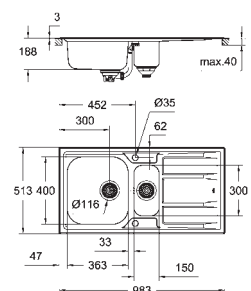

требуемый размер отверстия в столешнице для установки мойки: 840 x 480 мм

Отверстия: 2 x 35 мм

клапан-автомат

аксессуары вкл.: клапан-автомат, сливной гарнитур, корзинчатый вентиль, монтажный набор

31 569 SDO