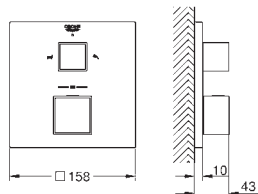

new

24 155 000

хром

492,00

Grotherm Cube

Термостат для ванны с переключателем на 2 положения

комплект верхней монтажной части для
GROHE Rapido SmartBox 35 600 000

GROHE TurboStat встроенный термозлемент
GROHE StarLight хромированная поверхность
с настенными розетками **GROHE QuickFix** (скрытые
эксцентрики, уплотнение, скрытый монтаж)
металлическая накладная панель, регулируемая на 6°
графическое обозначение: ванна и душ

GROHE SafeStop стопор безопасности при 38°C

GROHE SafeStop Plus опционно огничиитель температуры на 43°C / 46°C, включен

GROHE AquaDimmer, встроенный переключатель

распределения расхода: **выход В = 27 л/мин, выход С = 30 л/мин**
без встроенного механизма

35 600 000

69,60

GROHE Rapido SmartBox Универсальная встроенная часть

new

34 741 000

хром

1 164,00

Grotherm Cube

Набор для комплектации душа с Rainshower Allure 230

включает в себя:

Grotherm Cube Комплект верхней монтажной части с Аквадиммером (24 154)

GROHE Rapido SmartBox Универсальная встроенная часть, 1/2" (35 600)

Rainshower Allure Верхний душ 230 (27 479)

Rainshower Душевой кронштейн (27 709)

ручной душ Euphoria Cube (27 699 000) 9,5 л/мин

подключение для душевого шланга (26 370)

душевой шланг Silverflex 1.250 мм (28 362)

19 897 001

хром

967,20

Eurocube

Смеситель однорычажный для ванны на 4 отверстия

GROHE SilkMove керамический картридж Ø 46 мм

GROHE StarLight хромированная поверхность

включает в себя:

фиксатор для излива(смонтированный)

элемент управления однорычажного

смесителя

металлический рычаг

излив для ванны с аэратором

переключатель ванна/душ

Euphoria Cube+ Ручной душ 6.6 л/мин

металлический душевой шланг 2000 мм

гибкая подводка

подключение для душевого шланга

с защитой от обратного потока

может быть использован с 29 037 000