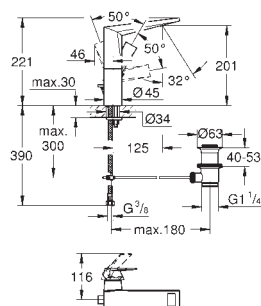

23 109 000	хром	630,00
23 109 DCO	суперсталь	944,40

Allure Brilliant
Смеситель однорычажный для раковины 1/2"
L-Size
монтаж на одно отверстие
GROHE SilkMove керамический картридж 28 мм
ограничитель температуры, GROHE StarLight хромированная поверхность
GROHE EcoJoy 5.0 л/мин
GROHE QuickFix быстрая монтажная система
излив со встроенным аэратором, сливной гарнитур 1 1/4", гибкая подводка,
минимальное давление 1,0 бар

23 112 000	хром	630,00
23 112 DCO	суперсталь	944,40
23 112 A00	темный графит	1 012,80
23 112 AL0	темный графит, матовый	1 080,00

то же, гладкий корпус