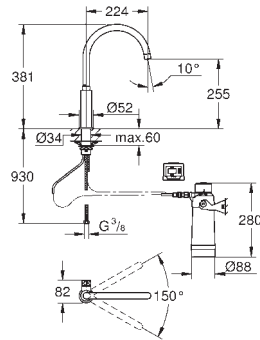

GROHE BLUE PURE

Артикул

Цвет

Цена брутто/
РРЦ без НДС, €

new

30 387 000

хром

по запросу

GROHE Blue Pure Mono

Стартовый комплект

включает в себя:

GROHE Blue Mono вертикальный вентиль с функцией очистки водопроводной воды
монтаж на одно отверстие

C-излив

рукоятка для фильтрованной воды

керамический вентиль 1/2"

GROHE StarLight хромированная поверхность

поворотный трубкообразный излив

радиус поворота 360°

гибкая подводка

GROHE Blue головка для фильтра

GROHE Blue фильтр на основе активированного угля для превосходного вкуса
объем 3000 л

таймер замены фильтра, включая 2 батарейки AA

new