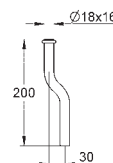

37 038 000

хром

19,80

Сливная трубка для писсуара

Ø 18 мм

200 мм

из латуни

хромированная

изгиб 30 мм

37 039 000

хром

21,60

то же, изгиб 40 мм