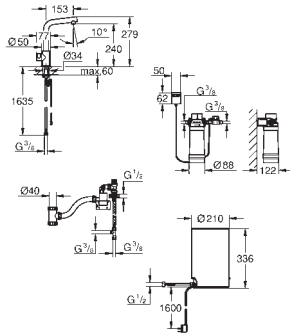

30 339 001

хром

1 368,00

GROHE Red Mono

Вертикальный вентиль и бойлер M-size

включает в себя:

GROHE Red Mono вертикальный вентиль
монтаж на одно отверстие

L-излив

GROHE ChildLock кнопка для безопасного открывания кипящей воды

TUV сертифицированная тройная защита от случайной активации кипящей воды

GROHE StarLight хромированная поверхность

Теплоизолированный трубкообразный излив

область поворота 150°

подключение для бойлера GROHE Red

GROHE Red бойлер M-size

резервуар для кипящей и горячей воды

3 литра 100° C кипящей воды

Общая емкость 4 литра

давление: 1-7 бар

гибкие шланги подключения и выход для кипящей воды

Одобрено в CE

напряжение подключения 230 V 50 Hz

потребляемая мощность 2100 Вт

потребляемая мощность в режиме ожидания 15 Вт

класс энергопотребления A

GROHE Red Фильтр с головкой для фильтра

для защиты бойлера от накипи

Объем 600 л при 20° dKH

5-ступенчатый фильтр

счетчик расхода фильтрованной воды