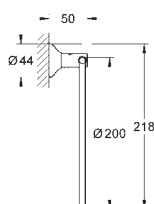

40 655 001

хром

22,00

Essentials Authentic

Кольцо для полотенца

металл

скрытое крепление

GROHE StarLight хромированная поверхность