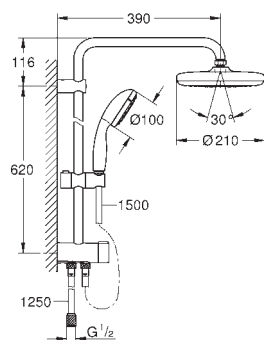

GROHE ДУШЕВЫЕ СИСТЕМЫ TEMPESTA

Артикул

Цвет

Цена брутто/
РРЦ без НДС, €

26 381 001

хром

229,20

Tempesta System 210

Душевая система Flex с переключателем для настенного монтажа

включает в себя:

Горизонтальный душевой кронштейн 390 мм, регулируется перед установкой
Переключатель на 3 положения: верхний душ, ручной душ, верхний душ с Eco-режимом

верхний душ Tempesta 210 (26 408)

2 режима струи (с помощью переключателя):

Rain, SmartRain

хромированная душевая поверхность

с шаровым шарниром

угол поворота $\pm 15^\circ$

Tempesta 100 Ручной душ (27 852)

душевая струя Rain

регулируется по высоте с помощью

скользящего элемента

расстояние от переключателя до верхнего крепления: 620 мм

Relexaflex Душевой шланг 1500 мм (28 151)

Relexaflex Душевой шланг 1250 мм (28 150)

универсальный монтаж: подключение к смесителю / к подключению для душевого шланга с резьбой 1/2"

GROHE DreamSpray превосходный поток воды

GROHE StarLight хромированная поверхность

с системой **SpeedClean** против известковых отложений

Внутренний охлаждающий канал для продолжительного срока службы

ShockProof силиконовое кольцо, предотвращающее

повреждение поверхности при падении ручного душа

совместим с проточным водонагревателем от 18 кВт/ч

минимальный расход воды 7л/мин

26 453 001

хром

217,20