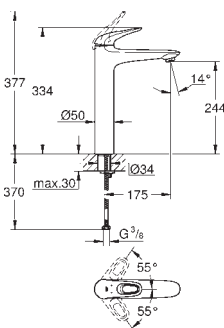

23 570 003

хром

199,20

23 570 LS3

белая луна/хром

258,00

Eurostyle
Смеситель однорычажный для раковины DN 15 XL-Size

монтаж на одно отверстие
металлическая рукоятка (с отверстием)
для свободностоящих раковин
GROHE SilkMove керамический картридж 35 мм
с ограничителем температуры
GROHE StarLight хромированная поверхность
GROHE EcoJoy 5,7 л/мин
GROHE QuickFix быстрая монтажная система
гладкий корпус
гибкая подводка