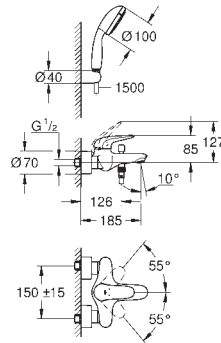

33 592 30A

хром

176,40

Eurostyle

Смеситель однорычажный для ванны, DN 15

настенный монтаж
металлическая рукоятка (с отверстием)
GROHE SilkMove керамический картридж 35 мм
с ограничителем температуры
GROHE StarLight хромированная поверхность
регулировка расхода воды
автоматический переключатель: ванна/душ
аэратор
встроенный запорный клапан в душевом отводе 1/2"
скрытые S-образные эксцентрики
отражатели из металла
с защитой от обратного потока
с душевым набором
включает в себя:
Tempesta 100 ручной душ, 2 режима, 9,5 л/мин (26 161)
настенный держатель ручного душа (28 605)
душевой шланг Relaxaflex 1500 мм 1/2" x 1/2" (28 151)