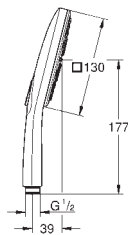

26 582 L50

белая луна

по запросу

Rainshower SmartActive 130 Cube
Ручной душ, 3 вида струй

белая душевая поверхность

GROHE Rain с технологией DripStop, Jet с технологией DripStop, ActiveRain с режимом массаж

GROHE EcoJoy ограничитель расхода воды 9,5 л/мин

GROHE DreamSpray превосходный поток воды

GROHE SmartTip выбор режима струи одним нажатием пальца (на кольцо круглой кнопки)

GROHE RainStart - ручной душ всегда начинает работу с режима Rain

GROHE StarLight поверхность

с системой **SpeedClean** против известковых отложений

Внутренний охлаждающий канал для продолжительного срока службы

универсальное крепление, подходящее к любому стандартному шлангу

может использоваться с проточным водонагревателем

минимальное давление 1,0 бар

new