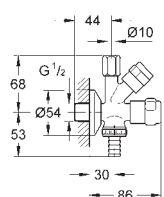

41 073 000

хром

19,80

WAS комбинированный угловой вентиль 1/2"

настенный монтаж
Керамический вентиль для запорного подсоединения медной трубки
обратный клапан
с защитой от обратного потока
GROHE StarLight поверхность