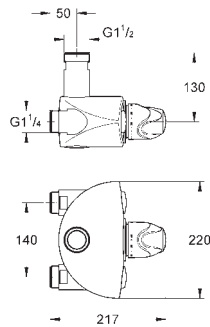

GROHE GROHTHERM XL

Артикул

Цвет

Цена брутто/
РРЦ без НДС, €

35 085 000

хром

1 296,00

**Grohtherm XL
Термостат, DN 25**

настенный монтаж
область применения от 9л/мин до 140л/мин.
термоэлемент, рукоятка выбора температуры с
предварительно устанавливаемым стопором
безопасности между 33°C и 43°C
устройство для улучшения термической
дезинфекции, встроенные обратные клапаны и
грязеулавливающие фильтры в виде
единой компактной детали, резьба подключений 1 1/4", отводная резьба 1 1/2", отвод
изменяемый сверху/снизу
без подключений
GROHE StarLight хромированная поверхность
минимальное давление 1,0 бар