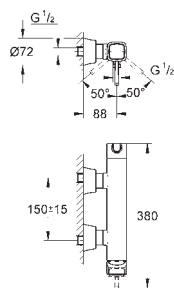

Grandera
Смеситель однорычажный для душа, DN 15
настенный монтаж
GROHE SilkMove керамический картридж Ø 46 мм
GROHE StarLight хромированная поверхность
регулировка расхода воды
со встроенным держателем для ручного душа
отвод для душа 1/2"
встроенный обратный клапан
скрытые S-образные эксцентрики
с защитой от обратного потока
минимальное давление 1,0 бар

23 317 000 хром **465,60**
23 317 IGO хром/золото **606,00**