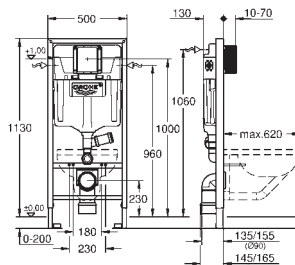

крепежный материал

проверено -TUEV

2 болта-держателя для унитаза

крепление для керамики

для подвесных унитазов с опорной поверхностью менее 205 мм

требуется дополнительный аксессуар 38 779 000

расстояние между болтами 180/230 мм

выходной патрубок для унитаза $\varnothing$ 90 мм

регулировка глубины монтажа

редуктор $\varnothing$ 90/110 мм

впускной и смывной гарнитуры

сmyвной бачок GD 2, 6 - 9 л, со следующими характеристиками:

заводская настройка 6 л и 3 л

сливная трубка с соединением для устранения запахов 50 мм

Пневматический смывной клапан с тремя режимами

слива: 2-х объёмный, старт/стоп, или непрерывный

Подключение воды слева, справа и сзади

Арматурная группа I

с изоляцией от конденсационной влаги

подключение воды DN 15

во время сборки не требуется дополнительного инструмента

для монтажа инспекционного короба

для вертикального или горизонтального монтажа

для монтажа перед стеной необходимо заказать настенные уголки 38 558 00M

(продаются отдельно)

для монтажа маленьких смывных панелей необходимо заказать

ревизионный короб 40 911 000 (приобретается отдельно)