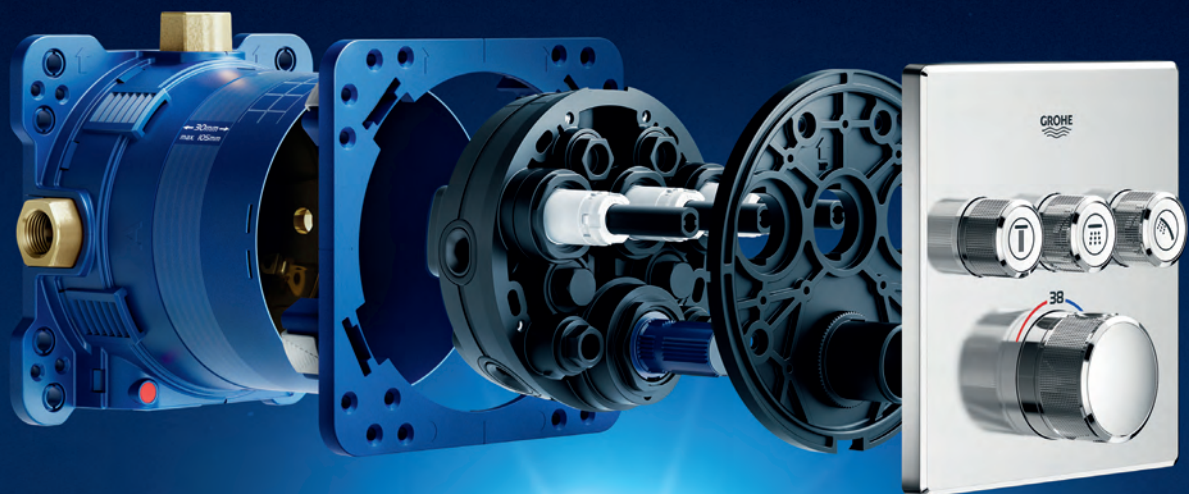

*Pure Freude
an Wasser*

КАТАЛОГ 2019/2020

GROHE

ОГЛАВЛЕНИЕ

О бренде		8
Универсальное решение для задач завтрашнего дня		12
Смесители для ванной	SmartControl	SmartControl Смесители 28
	Однорычажные смесители	Allure Brilliant 30
		Allure 38
		Atrio 48
		Grandera 63
		Lineare 74
		Eurocube Joy 80
		Eurocube 85
		GROHE Plus 94
		Europlus 104
		Essence 107
		Eurodisc Joy 118
		Eurodisc Cosmopolitan 121
		Concetto 127
		Eurostyle Cosmopolitan 133
		Eurostyle 138
		Eurosmart Cosmopolitan 146
		Eurosmart 152
		Euroeco 158
		BauEdge 160
		BauLoop 164
		BauClassic 167
		BauCurve 169
		BauFlow 170
	Двухвентильные смесители	Costa L 173
		Costa S 176
	Универсальные смесители/ вентили	Универсальные вентили 178
		Универсальные смесители 179
	Принадлежности для ванны	Talentofill 180