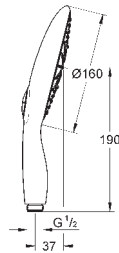

GROHE POWER&SOUL

Артикул

Цвет

Цена брутто/
РРЦ без НДС, €

27 675 000

хром

97,20

Power&Soul 160

Ручной душ, 4 вида струй

GROHE Rain O², Rain, Bokoma Spray, Jet

GROHE EcoJoy ограничитель расхода воды 9,5 л/мин

GROHE DreamSpray превосходный поток воды

GROHE One-click showering Выбор режима струи нажатием кнопки

GROHE StarLight хромированная поверхность

с системой **SpeedClean** против известковых отложений

Внутренний охлаждающий канал для продолжительного срока службы
универсальное крепление, подходящее к любому стандартному шлангу
может использоваться с проточным водонагревателем