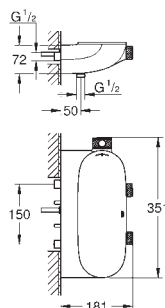

Grotherm SmartControl

Термостат для душа на 2 выхода, внешний монтаж
настенный монтаж

GROHE CoolTouch Полностью исключается вероятность ожога о внешнюю поверхность смесителя

GROHE StarLight хромированная поверхность

GROHE TurboStat встроенный термоэлемент

GROHE SafeStop стопор безопасности при 38°C

GROHE SafeStop Plus опционно ограничитель температуры на 43°C, включен

GROHE EcoJoy Технология совершенного потока

при уменьшенном расходе воды

SmartControl нажать для вкл/выкл, повернуть для увеличения напора

воды от режима EcoJoy до максимального напора воды

заменяемые символы

GROHE EasyReach полочка съемная

отвод для душа снизу 1/2"

возможность одновременного включения нескольких точек водоотвода

с защитой от обратного потока

для 26 449 000 – заказывается отдельно

26 449 000

126,00