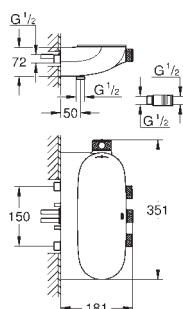

GROHE GROHTHERM SMARTCONTROL

Артикул

Цвет

Цена брутто/
РРЦ без НДС, €

34 713 000

хром

768,00

Grotherm SmartControl

Термостат для душа на 3 выхода, наружный монтаж
настенный монтаж

GROHE CoolTouch Полностью исключается вероятность ожога о внешнюю поверхность смесителя

GROHE StarLight хромированная поверхность

GROHE TurboStat встроенный термоэлемент

GROHE SafeStop стопор безопасности при 38°C

GROHE SafeStop Plus опционно ограничитель температуры на 43°C, включен

GROHE EcoJoy Технология совершенного потока

при уменьшенном расходе воды

SmartControl нажать для вкл/выкл, повернуть для увеличения напора

воды от режима EcoJoy до максимального напора воды

заменяемые символы

GROHE EasyReach полочка съемная

отвод для душа снизу 1/2"

возможность одновременного включения нескольких точек водоотвода

с защитой от обратного потока

для 26 449 000 – заказывается отдельно

34 714 000

хром

717,60