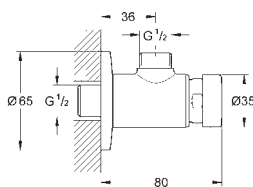

36 267 000

хром

82,80

Еuroeco Cosmopolitan T

Автоматический душевой вентиль, DN 15

настенный монтаж
для холодной или смешанной воды
маркировка голубая/красная
GROHE StarLight хромированная поверхность
3 режима подачи воды: 7, 15, 30 сек. (зависит от давления)
розетки
минимальное давление 1,0 бар