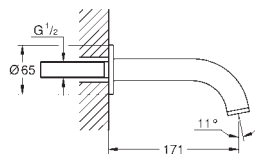

13 139 003

хром

226,80

13 139 DC3

суперсталь

318,00

13 139 GL3

холодный рассвет

340,80

13 139 DA3

теплый закат

340,80

13 139 AL3

темный графит, матовый

363,60

Atrio

Излив для ванны

настенный монтаж

GROHE StarLight хромированная поверхность

аэратор

вынос 171 мм

минимальное давление 1,0 бар

new