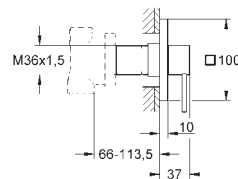

13 317 000

хром

666,00

Allure
Каскадный излив для ванны и душа
настенный монтаж
GROHE StarLight хромированная поверхность
вынос 180 мм
минимальное давление 1,0 бар

13 264 000

хром

232,80

Allure
Излив для ванны, DN 20
настенный монтаж
GROHE StarLight хромированная поверхность
вынос 172 мм
аэрактор
минимальное давление 1,0 бар