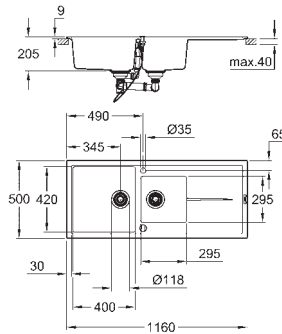

GROHE КОМПОЗИТНЫЕ МОЙКИ K400/K200

Артикул

Цвет

Цена брутто/
PPЦ без НДС, €

new

31 643 ATO
31 643 APO

серый гранит
черный гранит

313,00
313,00

K400

Композитная мойка с крылом

модель: K400 80-C 116/50 1.5 оборачиваемая
тип монтажа: стандартная встраиваемая
материал: кварцевый композит

GROHE Whisper

минимальный размер шкафа: 800 мм
размер: 1160 x 500 мм
1 чаша: 400 x 420 x 205 мм
2 чаша: 295 x 295 x 205 мм

GROHE QuickFix быстрая монтажная система

монтаж мойки слева или справа
требуемый размер отверстия в столешнице для установки мойки: 1140 x 480 мм
клапан-автомат

аксессуары вкл.: клапан-автомат, сливной гарнитур, корзинчатый вентиль, монтажный набор

new