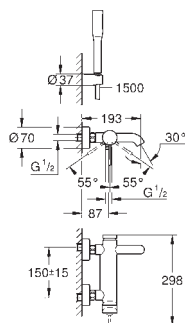

33 628 001	хром	224,40

Essence

Смеситель однорычажный для ванны, DN 15

настенный монтаж
металлический рычаг
GROHE SilkMove керамический картридж 35 мм
с ограничителем температуры
GROHE StarLight хромированная поверхность
автоматический переключатель: ванна/душ
аэратор
отвод для душа 1/2"
встроенный обратный клапан
скрытые S-образные эксцентрики
с защитой от обратного потока
с душевым набором
включает в себя:
ручной душ Euphoria Cosmopolitan Stick (27 400 000) 6,6 л/мин
держатель для душа Tempesta 100 /Cosmopolitan (27594000)
душевой шланг Silverflex 1.500 мм (28 364)
минимальное давление 1,0 бар

new