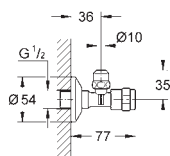

GROHE УГЛОВЫЕ ВЕНТИЛИ

Артикул Цвет Цена брутто/
РРЦ без НДС, €

41 263 000 **хром** **16,80**

EGAPLUS угловой вентиль 1/2"
настенное подключение 1/2"
резьбовой отвод 3/8"
с компенсацией длины
с накидной гайкой Ø 10 мм
эргономичная рукоятка
маркировка: нейтральная
металлические резьбовые розетки