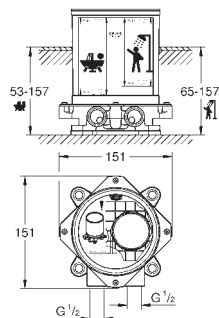

вынос 301 мм

встроенный обратный клапан в душевом отводе 1/2"

держатель ручного душа

ручной душ Sena Stick (26 465)

душевой шланг Silverflex 1.250 мм

с защитой от обратного потока

минимальное давление 1,0 бар