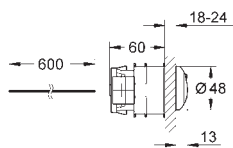

GROHE СМЫВНЫЕ БАЧКИ

Артикул

Цвет

Цена брутто/
РРЦ без НДС, €

38 771 000

хром

37,20

Пневматическая кнопка смыва

2 объема смыва или прерывание смыва старт/стоп
Ø 48 мм

устанавливается в мебель для ванной или
гипсокартонную перегородку
для толщины материала 18 -24 мм

пневматический шланг 600 мм

GROHE StarLight хромированная поверхность