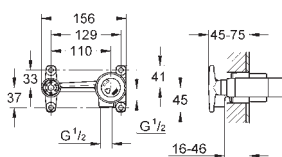

33 769 000

211,20

Смеситель однорычажный встраиваемый универсальный механизм, DN 15

для смесителя на 2 отверстия
для скрытого монтажа
без комплекта верхней монтажной части
GROHE SilkMove керамический картридж Ø 46 мм
регулировка расхода воды
глубина монтажа 45-75 мм
шаблон для монтажа