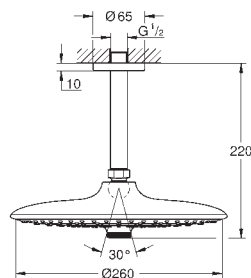

26 460 000

хром

158,40

то же, без ограничения расхода воды