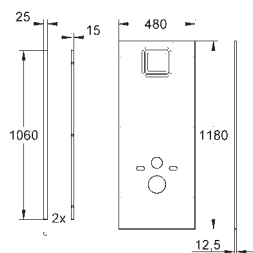

GROHE АКСЕССУАРЫ ДЛЯ RAPID SL

Артикул

Цвет

Цена брутто/
РРЦ без НДС, €

38 636 001

63,60

Rapid SL
Облицовка элемента для подвесного унитаза
монтажная высота 1,13 м
гипсоволоконная плита 1190 x 480 x
12,5 мм
со всеми отверстиями
винты быстрого монтажа
2 оцинкованных опорных уголка с
крепежными винтами