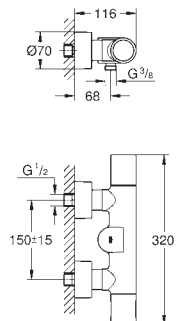

GROHE EUROSMART COSMOPOLITAN E

Артикул

Цвет

Цена брутто/
РРЦ без НДС, €

new

36 457 000

хром

685,00