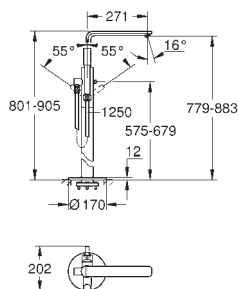

GROHE LINEARE

Артикул Цвет Цена брутто/
РРЦ без НДС, €

23 792 001 хром 1 452,00
23 792 DC1 суперсталь 2 100,00

Lineare
Смеситель однорычажный для ванны 1/2", напольный монтаж
комплект верхней монтажной части для 45 984
без встроенного механизма
GROHE SilkMove керамический картридж 35 мм с ограничителем температуры
GROHE StarLight хромированная поверхность
автоматический переключатель: ванна/душ
излив с аэратором
вынос 271 мм
встроенный обратный клапан в душевом отводе 1/2"
держатель ручного душа
ручной душ Sena Stick (26 465)
душевой шланг Silverflex 1.250 мм (28 362)
с защитой от обратного потока
минимальное давление 1,0 бар