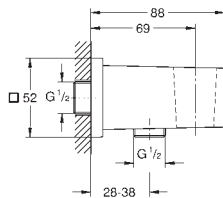

27 704 000

хром

25,20

Euphoria Cube
Подключение для душевого шланга,
DN 15
внешняя резьба
с защитой от обратного потока
GROHE StarLight хромированная поверхность

26 370 000

хром

33,60

26 370 GNO