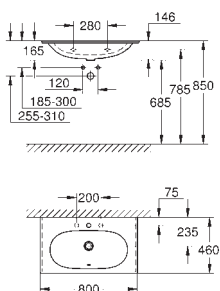

39 567 00H

альпин-белый

291,00

Essece
Раковина накладная 80

настенный
1 отверстие под смеситель, 2 намеченных отверстия с переливом, расположенным на противоположной стороны от смесителя для установки на столешницу 800 x 460 мм
санитарная керамика
Износостойкое покрытие **PureGuard** и анти-бактериальное глазирование
12 шт. на паллете

new