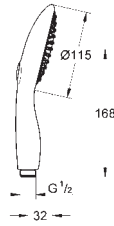

27 671 000

хром

74,40

Power&Soul 115

Ручной душ, 2 вида струй, серая душевая поверхность

GROHE Rain O², Rain

GROHE EcoJoy ограничитель расхода воды 9,5 л/мин

GROHE DreamSpray превосходный поток воды

GROHE One-click showering Выбор режима струи нажатием кнопки

GROHE StarLight хромированная поверхность

с системой **SpeedClean** против известковых отложений

Внутренний охлаждающий канал для продолжительного срока службы

универсальное крепление, подходящее к любому стандартному шлангу

может использоваться с проточным водонагревателем