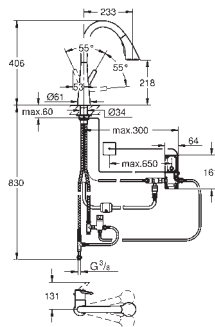

GROHE ZEDRA / ZEDRA TOUCH

Артикул

Цвет

Цена брутто/
РРЦ без НДС, €

new

31 593 002
31 593 DC2

хром
красный /темно-серый

538,80
699,60

Zedra SmartControl

Смеситель для мойки с управлением SmartControl

монтаж на одно отверстие

GROHE StarLight хромированная поверхность
с выдвижным аэратором, ламинарная струя

GROHE Magnetic Docking гарантирует легкое вытяжение и возврат головки аэратора в исходное положение

SmartControl нажать для вкл/выкл, повернуть для увеличения напора
воды от режима Есолю до максимального напора воды
регулировка температуры воды с помощью смешивающего устройства,
расположенного на корпусе смесителя

поворотный трубкообразный излив
радиус поворота 360°

с защитой от обратного потока

гибкая подводка

GROHE QuickFix быстрая монтажная система

new

30 219 002
30 219 DC2

хром
суперсталь

685,20
890,40

Zedra Touch

Сенсорный однорычажный смеситель для мойки 1/2"

Touch: активация холодной воды только путем контакта с кожей
электропитание от литиевой батарейки 6 V,
тип CR-P2

Одобрено в CE

магнитный клапан
фиксированный расход воды при подаче воды с использованием сенсора

автоматическое безопасное выключение

подачи воды после 60 сек. непрерывной

работы (заводская настройка)

тип защиты IP 44

GROHE StarLight хромированная поверхность

GROHE SilkMove керамический картридж 35 мм

GROHE Magnetic Docking гарантирует легкое вытяжение и возврат головки аэратора в исходное положение

выдвижная лейка с 3 режимами струи

переключение: ламинарный режим струи/SpeedClean, душевой jet/GROHE Blade

режим jet (снижает расход воды до 70 % и увеличивает напор воды)

функция stop - кнопка паузы, чтобы остановить поток воды

автоматическое возвратное переключение на ламинарный режим струи

регулировка расхода воды