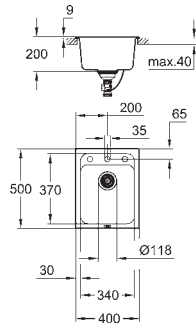

GROHE КОМПОЗИТНЫЕ МОЙКИ K700

Артикул

Цвет

Цена брутто/
PPЦ без НДС, €

new

31 650 ATO
31 650 APO

серый гранит
черный гранит

211,00
211,00

K700

Композитная мойка

модель: K700 50-C 40/50 1.0

тип монтажа: стандартная встраиваемая

материал: кварцевый композит

GROHE Whisper

мин. размер шкафа: 500 мм

размеры: 400 x 500 мм

1 чаша: 340 x 370 x 200 мм

GROHE QuickFix быстрая монтажная система

требуемый размер отверстия в столешнице для установки мойки: 380 x 480 мм

клапан-автомат

аксессуары вкл.: клапан-автомат, сливной гарнитур, корзинчатый вентиль, монтажный набор

new