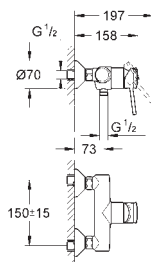

32 867 000

хром

76,80

BauClassic

Смеситель однорычажный для душа, DN 15

настенный монтаж

металлический рычаг

GROHE Longlife Керамический картридж 46 мм

GROHE StarLight хромированная поверхность

регулировка расхода воды

возможность установки мин. расхода 2,5 л/мин.

отвод для душа снизу 1/2"

скрытые S-образные эксцентрики

отражатель из металла

S-образные эксцентрики с отражателями криволинейной формы

Дополнительный ограничитель температуры