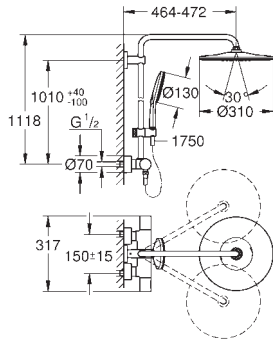

GROHE RAINSHOWER SMARTACTIVE

Артикул

Цвет

Цена брутто/
РРЦ без НДС, €

new

26 647 000

хром

по запросу

Rainshower SmartActive 310

Душевая система с термостатом для настенного монтажа включает в себя:

горизонтальный поворотный душевой **кронштейн 450 мм**

настенный термостат с аквадиммером

выбор между:

Rainshower Mono 310 Верхний душ (26 557 000)

с шаровым шарниром

угол поворота ± 15°

Rainshower SmartActive 130 Ручной душ (26 544)

регулируется по высоте с помощью

скользящего элемента

с рукояткой контроля

душевой шланг 1750 мм (28 388 000)

GROHE TurboStat встроенный термоэлемент

GROHE SafeStop стопор безопасности при 38°C

GROHE SafeStop Plus опционно ограничитель температуры на 43°C, включен

GROHE CoolTouch Полностью исключается вероятность

ожога о внешнюю поверхность смесителя

GROHE DreamSpray превосходный поток воды

GROHE One-Click Showering выбор режима одним нажатием кнопки

GROHE StarLight хромированная поверхность

GROHE QuickFix (регулируемое верхнее крепление)

с системой **SpeedClean** против известковых отложений

совместим с проточным водонагревателем от 18 кВт/ч

минимальный расход воды 7л/мин

минимальное давление 1,0 бар

new

26 647 LSO

белая луна

по запросу