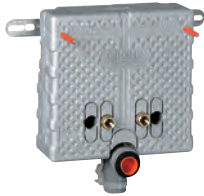

37 576 000

135,60

Uniset

Инсталляция для раковины, для смесителей на одно отверстие

шумопоглощающий EPS-модуль для обмуровки, с закрытой поверхностью рельсовые адаптеры для крепления модуля, для одиночного или рядного монтажа, крепежные принадлежности для одиночного монтажа, регулируемые по высоте подключения для смесителя и слива, болты-держатели для раковины, расстояние между болтами 280 мм, смывное колено, выдерживающее высокую температуру, DN 50, уплотнение $\varnothing$ 32 мм, 2 подключения смесителя DN 15, крепежный материал для раковины для настенного монтажа необходимо отдельно заказать 37 304 000