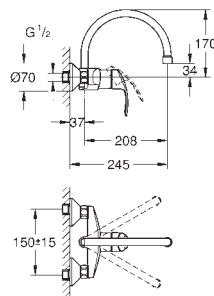

32 482 002

хром

120,00

Eurosmart

Смеситель однорычажный для мойки, DN 15

настенный монтаж

GROHE StarLight поверхность

GROHE SilkMove керамический картридж 35 мм

аэратор

регулировка расхода воды

радиус поворота 360°

поворотный трубкообразный излив

вынос 186 мм

встроенный ограничитель температуры

скрытые S-образные эксцентрики