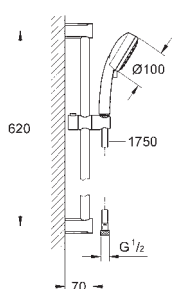

27 578 20E

хром

57,60

Tempesta Cosmopolitan 100

Душевая гарнитура, 2 вида струй

включает в себя:

- ручной душ Tempesta Cosmopolitan 100 (27 571 20E)
- душевая штанга, 600 мм (27 521)
- душевой шланг Relaxaflex 1750 мм 1/2" x 1/2" (28 154)

GROHE EcoJoy ограничитель расхода воды 5,7 л/мин.

GROHE DreamSpray превосходный поток воды

GROHE StarLight хромированная поверхность

с системой **SpeedClean** против известковых отложений

Внутренний охлаждающий канал для продолжительного срока службы

может использоваться с проточным водонагревателем

минимальное давление 1,0 бар

27 578 002

хром

57,60

то же, без ограничения расхода воды