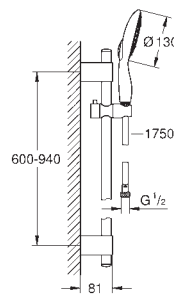

27 738 000

хром

178,80

Power&Soul 130

Душевой гарнитур, 4 вида струй

включает в себя:

ручной душ Power&Soul 130 (27 673 000)

душевая штанга, 900 мм (27 785)

с металлическими настенными креплениями

душевой шланг 1750 мм (28 388 000)

GROHE EcoJoy ограничитель расхода воды 9,5 л/мин

GROHE DreamSpray превосходный поток воды

GROHE StarLight хромированная поверхность

GROHE QuickFix Plus (регулируемое расстояние между настенными креплениями

штанги позволяет использовать для монтажа уже имеющиеся отверстия в стене)

с системой **SpeedClean** против известковых отложений

Внутренний охлаждающий канал для продолжительного срока службы

Twistfree против перекручивания шланга

может использоваться с проточным водонагревателем

минимальное давление 1,0 бар