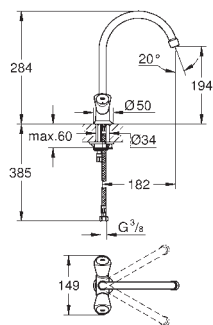

31 819 001

хром

93,60

Costa S

Смеситель для мойки на одно отверстие, DN 15

металлические рукоятки
с теплоизоляцией
привинчивающаяся

GROHE StarLight поверхность

Carbodur керамический вентиль

аэратор

поворотный трубкообразный излив

радиус поворота 360°

гибкая подводка