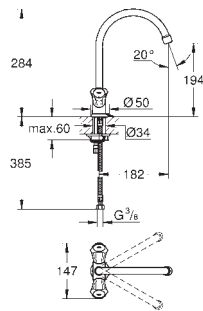

31 812 001

хром

87,60

Costa L

Смеситель для мойки на одно отверстие, DN 15

металлические рукоятки
с теплоизоляцией
привинчивающаяся
GROHE StarLight поверхность
вентили Longlife
азратор
поворотный трубкообразный излив
радиус поворота 360°
цепочка
гибкая подводка