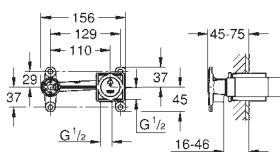

GROHE EUROCUBE

Артикул

Цвет

Цена брутто/
PPЦ без НДС, €

23 200 000

218,40

Смеситель однорычажный встраиваемый универсальный механизм, DN 15

для смесителя на 2 отверстия
для скрытого монтажа
без комплекта верхней монтажной части
GROHE SilkMove керамический картридж 35 мм
регулировка расхода воды
глубина монтажа 45-75 мм
DR-латунь
шаблон для монтажа

23 138 000

хром

188,40