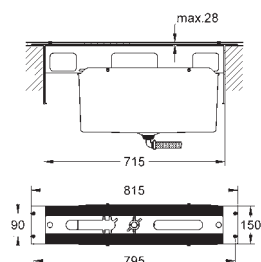

Артикул

Цвет

Цена брутто/
РРЦ без НДС, €

29 037 000

691,20

Комплект для ванны на 4/5 отверстий
встраиваемая часть **для монтажа на плиточном бортике**

включает в себя:
монтажная рамка
улавливающее устройство со встроенным сливом для проникающей воды