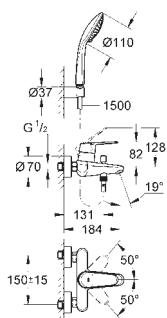

GROHE EURODISC COSMOPOLITAN

Артикул

Цвет

Цена брутто/
РРЦ без НДС, €

33 395 002

хром

230,40

Eurodisc Cosmopolitan

Смеситель однорычажный для ванны, DN 15

настенный монтаж

металлический рычаг

GROHE SilkMove керамический картридж Ø 46 мм

GROHE StarLight хромированная поверхность

регулировка расхода воды

возможность установки мин. расхода 2,5 л/мин.

автоматический переключатель: ванна/душ

азратор

встроенный обратный клапан в душевом отводе 1/2"

скрытые S-образные эксцентрики

с защитой от обратного потока

дополнительный ограничитель температуры (46 308 000)

класс шума I по DIN 4109

с душевым набором

включает в себя:

ручной душ Euphoria 110 Champagne (27 222)

Настенный держатель (27 056)

душевой шланг Relexaflex 1500 мм 1/2" x 1/2" (28 151)

new

24 055 002

хром

142,80