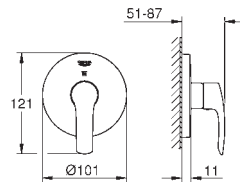

19 970 002

хром

45,60

Eurosmart

Переключатель на 2 положения

для использования с переключателем

29 706 000

без встраиваемого механизма

GROHE StarLight хромированная поверхность

29 706 000

214,80

Переключатель на 2 положения

встраиваемый механизм, 1/2"

без комплекта верхней монтажной части

для скрытого монтажа

DR-латунь

керамические уплотнительные шайбы

подключение смешанной воды 1/2"

2 отвода 1/2"

защитная втулка

плавная регулировка глубины монтажа

24-60 mm