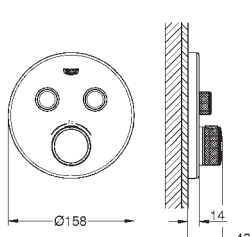

29 151 LS0

белая луна

622,80

Grohtherm SmartControl

Термостат для встраиваемого монтажа на 2 выхода

комплект верхней монтажной части для

GROHE Rapido SmartBox 35 600 000

металлическая накладная панель с **GROHE QuickFix** (скрытые эксцентрики, уплотнение, скрытый монтаж), регулируемая на 6°

GROHE StarLight поверхность

SmartControl нажать для вкл/выкл, повернуть для увеличения напора

воды от режима EcoJoy до максимального напора воды

заменяемые символы

GROHE TurboStat встроенный термоэлемент

GROHE SafeStop стопор безопасности при 38°C

GROHE SafeStop Plus опционно огачничитель температуры на 43°C / 46°C, включен

встроенные обратные клапаны и грязеулавливающие фильтры

лицевая панель из акрилового стекла в цвете белая луна

без встроенного механизма

распределение расхода:

выход B = 24 л/мин

выход C = 26 л/мин

выход B+C = 29 л/мин

35 600 000

69,60

GROHE Rapido SmartBox Универсальная встроенная часть