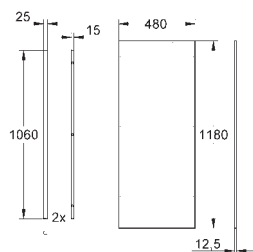

38 630 001

54,00

Rapid SL
Облицовка
элемента для биде, писсуара или
пространства между элементами
монтажная высота 1,13 м
гипсоволоконная плита 1190 x 480 x
12,5 мм
без отверстий
винты быстрого монтажа
2 оцинкованных опорных уголка с
крепежными винтами