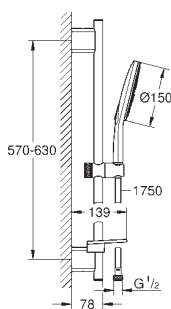

Rainshower SmartActive 150

Ручной душ, 3 вида струй

хромированная душевая поверхность
GROHE Rain с технологией DripStop, Jet с технологией DripStop, ActiveRain с режимом массаж

GROHE EcoJoy ограничитель расхода воды 9,5 л/мин

GROHE DreamSpray превосходный поток воды

GROHE SmartTip выбор режима струи одним нажатием пальца (на кольцо круглой кнопки)

GROHE RainStart - ручной душ всегда начинает работу с режима Rain

GROHE StarLight хромированная поверхность

с системой **SpeedClean** против известковых отложений

Внутренний охлаждающий канал для продолжительного срока службы

универсальное крепление, подходящее к любому стандартному шлангу

может использоваться с проточным водонагревателем

минимальное давление 1,0 бар

new