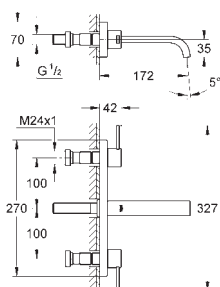

20 189 000

хром

547,20

Allure
Смеситель для раковины на три
отверстия, DN 15
S-Size

настенный монтаж, без встраиваемого механизма
комплект верхней монтажной части для 29 025 000
с длинными ручьями
с металлической платой, керамические вентили, для горячей
и холодной воды, 1/2" - 90°, **GROHE StarLight** хромированная поверхность
ограничитель расхода 8 л/мин
излив с аэратором
размер по осям 200 мм
вынос 172 мм,

20 193 000

хром

585,60

то же, вынос 220 мм