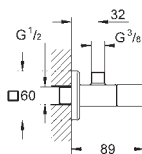

то же, пайка Ø 18 мм

29 804 000

38,40

то же, пайка Ø 22 мм

29 811 000

23,40

то же, 1/2", предварительно смонтированная головка 1/2", резьбовое соединение 1/2"

22 012 000