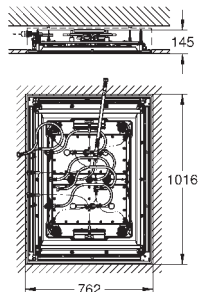

26 373 001

хром

19 080,00

Rainshower F-Series 40" AquaSymphony

Потолочный душ с 6+ режимами струи и с подсветкой

1016 мм x 762 мм x 145 мм

металл

минимальный расход воды 25 л/мин

минимальное давление 3.0 бар

1 x AquaCurtain

1 x Pure XL

1 x 2 режим струи холодный туман

2 x GROHE PureRain 400 x 190 мм

1 x 2 XL Waterfall

1 x 4 Vokoma Spray с углом регулировки 20° и комбинации

полный спектр LED-индикации: мягкий свет, меняющийся всеми цветами радуги

Индивидуальная настройка: постоянная подсветка с возможностью выбора цвета

источник питания для света 12 V DC

Одобрено в CE

с системой **SpeedClean** против известковых отложений

GROHE DreamSpray превосходный поток воды

GROHE StarLight поверхность

для подключения необходимы: монтажный набор (26 376 001), F-digital Deluxe базовый блок (26 374 000), блок Bluetooth (36 371 000) и различные удлинительные кабели все приобретается отдельно в зависимости от выбранного решения.

Конструкция потолка должна выдерживать вес изделия > 70 кг. Потолочный душ имеет 8 управляемых выходов + 1 выход на ручной душ. Таким образом, слив должен быть необходимого размера (более 100 л/мин). Более детальную информацию смотрите в инструкции и руководстве по установке.

Рекомендации: возможность установки с Grohtherm F или Grohtherm SmartControl

Этот продукт содержит встроенные светодиодные лампы, которые не могут быть заменены: класс энергоэффективности: A ++

26 376 001

хром

1 824,00

Rainshower F-Series 40"

Монтажный набор

для потолочного душа Rainshower F-Series 40" AquaSymphony

1000 мм x 745 мм x 152 мм

минимальная глубина монтажа: 167 мм

выходы для воды: латунь

соединения 1/2"

Конструкция потолка должна выдерживать вес изделия > 70 кг. Потолочный душ имеет 8 управляемых выходов + 1 выход на ручной душ. Таким образом, слив должен быть необходимого размера (более 100 л/мин). Более детальную информацию смотрите в инструкции и руководстве по установке.

27 865 000

хром

3 840,00

Rainshower F-Series 20"

Потолочный душ со встроенным источником света

Rain

508 x 508 x 59 мм

металл

полный спектр LED-индикации: мягкий свет, меняющийся всеми цветами радуги

Индивидуальная настройка: постоянная подсветка с возможностью выбора цвета

источник питания для света 12 V DC

Одобрено в CE

GROHE DreamSpray превосходный поток воды

GROHE StarLight хромированная поверхность

с системой **SpeedClean** против известковых отложений

может использоваться с проточным водонагревателем

требуется набор (29 069 000), F-digital Deluxe базовый блок (36 397 000), Блок

Bluetooth (36 371 000) и разнообразные удлинительные кабели

Этот продукт содержит встроенные светодиодные лампы, которые не могут быть заменены: класс энергоэффективности: A +

Для более подробного планирования и информации о продукте Вы можете обратиться в ближайший к Вам сервисный центр GROHE.