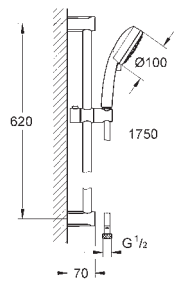

минимальное давление 1,0 бар

27 580 002

хром

70,80

Tempesta Cosmopolitan 100

Душевой гарнитур, 4 вида струй

включает в себя:

Tempesta Cosmopolitan 100 Ручной душ (27 575)
душевая штанга, 600 мм (27 521)
душевой шланг Relexaflex 1750 мм 1/2" x 1/2" (28 154)