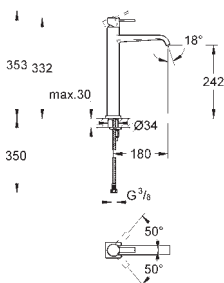

23 076 000

хром

475,20

то же, гладкий корпус

32 760 000

хром

657,60

Allure
Смеситель однорычажный для раковины DN 15 XL-Size
монтаж на одно отверстие
для свободностоящих раковин
GROHE SilkMove керамический картридж **28 мм**
GROHE StarLight хромированная поверхность
GROHE EcoJoy ограничитель расхода воды 6,0 л/мин
система быстрого монтажа
азрастор
сливной гарнитур 1 1/4"
гибкая подводка
вынос 104 мм
минимальное давление 1,0 бар