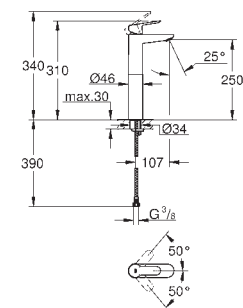

23 761 000

хром

108,00

BauEdge
Смеситель однорычажный для раковины DN 15 XL-Size

монтаж на одно отверстие
для свободностоящих раковин
металлический рычаг
GROHE Longlife керамический картридж 28 мм
GROHE StarLight хромированная поверхность
GROHE EcoJoy 5,7 л/мин
система быстрого монтажа
гладкий корпус
гибкая подводка