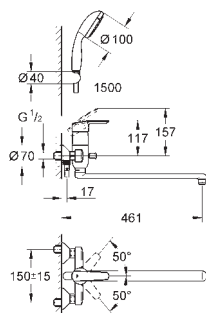

настенный монтаж
металлический рычаг
GROHE SilkMove керамический картридж \varnothing 46 мм
GROHE StarLight хромированная поверхность
регулировка расхода воды, возможность установки мин. расхода 2,5 л/мин.
автоматический переключатель: ванна/душ
поворотный трубкообразный излив
вынос 400 мм, скрытые S-образные эксцентрики