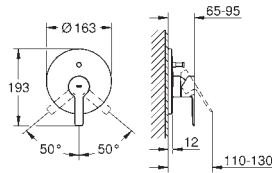

19 297 001
19 297 DC1

хром
суперсталь

192,00
276,00

Lineare

Смеситель однорычажный для ванны
комплект верхней монтажной части для
35 501 000

без встраиваемого механизма
металлический рычаг

GROHE StarLight хромированная поверхность
автоматический переключатель: ванна/душ
уплотнитель розетки и рычага
металлическая розетка
скрытое крепление
минимальное давление 1,0 бар