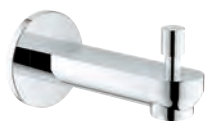

GROHE EUROSMART COSMOPOLITAN

Артикул

Цвет

Цена брутто/
РРЦ без НДС, €

13 262 000

хром

96,00

Eurosmart Cosmopolitan

Излив для ванны

настенный монтаж

GROHE StarLight хромированная поверхность

аэратор

автоматический переключатель: ванна/душ

внешняя резьба 1/2"

вынос 170 мм