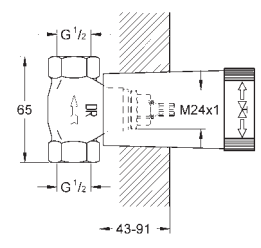

GROHE ALLURE ДУШЕВАЯ ПРОГРАММА

Артикул Цвет Цена брутто/
PPЦ без НДС, €

29 032 000 **30,00**
Скрытая вентиляционная головка
предварительно смонтированная
вентиляционная головка 1/2"
резьбовое соединение 1/2"
плавная регулировка глубины монтажа
43 - 91 мм
DR-латунь