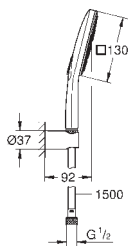

GROHE RAINSHOWER SMARTACTIVE

Артикул

Цвет

Цена брутто/
РПЦ без НДС, €

new