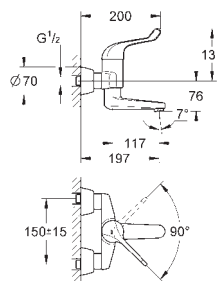

32 793 000

хром

348,00

то же, вынос 256 мм

СПЕЦИАЛЬНЫЕ
СМЕСИТЕЛИ