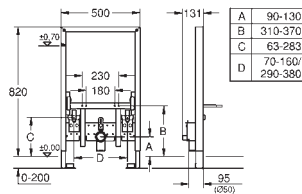

38 543 000

285,60

Rapid SL

Инсталляция для биде, монтажная высота 0.82 м

самонесущая стальная рама с порошковым напылением для монтажа перед стеной или стеной перегородкой предварительная сборка в комплекте регулируемые по высоте подключения к объекту и смесителю быстрая регулировка по высоте

крепежный материал

болты-держатели для биде смывное колено, выдерживающее высокую температуру, DN 50 уплотнение Ø 32 мм 2 звукоизоляционных подключения смесителя DN 15 крепежный материал для биде для монтажа перед стеной необходимо заказать настенные уголки 38 558 00M (продаются отдельно)