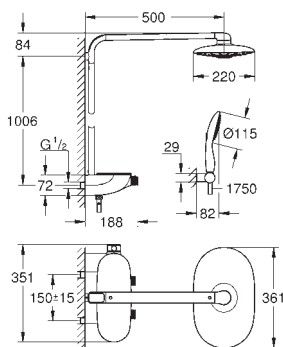

26 250 LSO

белая луна

1 272,00

Rainshower System SmartControl Duo 360

Душевая система с термостатом для настенного монтажа

включает в себя:

горизонтальный душевой

кронштейн 500 мм

термостат внешнего монтажа SmartControl

выбор между:

Rainshower Duo 360 Верхний душ

GROHE PureRain/GROHE Rain O² spray* и TrioMassage

ручной душ Power&Soul 115 (27 671 LSO)

держатель ручного душа (27 055)

душевой шланг 1750 мм (28 388 000)

минимальный расход воды 10 л/мин

GROHE DreamSpray превосходный поток воды

GROHE StarLight хромированная поверхность

GROHE CoolTouch Полностью исключается вероятность

ожога о внешнюю поверхность смесителя

GROHE TurboStat встроенный термоэлемент

GROHE EcoJoy Технология совершенного потока

при уменьшенном расходе воды

GROHE SafeStop стопор безопасности при 38°C

GROHE SafeStop Plus опционно ограничитель температуры на 43°C, включен

SmartControl нажать для вкл/выкл, повернуть для увеличения напора

воды от режима EcoJoy до максимального напора воды

GROHE EasyReach полочка съемная

с системой **SpeedClean** против известковых отложений

Внутренний охлаждающий канал для продолжительного срока службы

совместим с проточным водонагревателем от 18 кВт/ч

Twistfree против перекручивания шланга

* выбор режима при первой установке; заводская установка: GROHE PureRain

ДУШИ