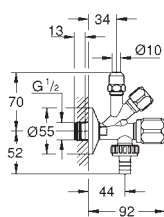

GROHE УГЛОВЫЕ ВЕНТИЛИ WAS

Артикул

Цвет

Цена брутто/
РРЦ без НДС, €

22 036 000

хром

25,20

WAS комбинированный угловой вентиль 1/2"

самоуплотняющееся резьбовое соединение настенное подключение 1/2"
резьбовой отвод 3/8"
с компенсацией длины
с накидной гайкой Ø 10 мм
отвод 3/4"
с штуцером для шланга
с резиновым запорным элементом кранбуксы
обратный клапан
длинный штурвал
эргономичные рукоятки
маркировка: нейтральная
металлические резьбовые розетки Ø 55 мм
для комбинации с обратным клапаном типа HB 41 239 000

22 035 000

хром

21,00

то же, без уплотнительного колца