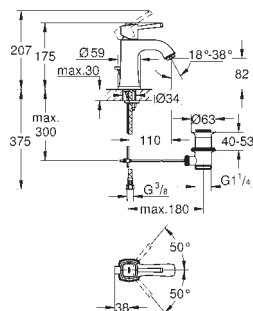

GROHE GRANDERA

Артикул

Цвет

Цена брутто/
РРЦ без НДС, €

23 303 000
23 303 IGO

хром
хром/золото

320,40
411,60

Grandera
Смеситель однорычажный для раковины DN 15 M-Size

монтаж на одно отверстие
GROHE SilkMove керамический картридж 28 мм
ограничитель температуры
GROHE StarLight хромированная поверхность
GROHE EcoJoy Технология совершенного потока при уменьшенном расходе воды
GROHE QuickFix быстрая монтажная система
GROHE AquaGuide регулируемый аэратор 5,7 л/мин
сливной гарнитур 1 1/4"
гибкая подводка
минимальное давление 1,0 бар