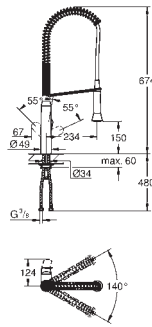

GROHE K7

Артикул

Цвет

Цена брутто/
PPЦ без НДС, €

32 950 000
32 950 DCO
32 950 A00
32 950 ALO

хром
суперсталь
темный графит
темный графит, матовый

606,00
788,40
954,00
1 022,40

K7

Смеситель однорычажный для мойки, DN 15

монтаж на одно отверстие

GROHE StarLight поверхность

GROHE SilkMove керамический картридж 35 мм

профессиональная лейка

автоматический переключатель

азратор/**SpeedClean** душевая струя

автоматическое возвратное переключение

на азратор после выключения

металлическая лейка

регулировка расхода воды

поворотный излив, область поворота 140°, **с защитой от обратного потока**

гибкая подводка

система быстрого монтажа

минимальное давление 1,0 бар