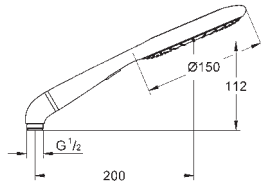

GROHE RAINSHOWER ICON

Артикул

Цвет

Цена брутто/
РРЦ без НДС, €

27 276 000
27 276 LSO

хром
белая луна

80,40
80,40

Rainshower Icon 150

Ручной душ, 2 вида струй

Rain, SmartRain

Эко функция - ограничение расхода воды

GROHE EcoJoy Технология совершенного потока

при уменьшенном расходе воды

металлический угловой адаптер для комбинации ручного душа и душевого шланга

GROHE DreamSpray превосходный поток воды

GROHE StarLight хромированная поверхность

с системой **SpeedClean** против известковых отложений

Внутренний охлаждающий канал для продолжительного срока службы

универсальное крепление, подходящее к любому стандартному шлангу

может использоваться с проточным водонагревателем