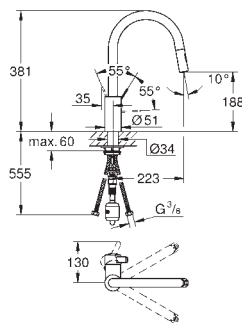

Eurosmart Cosmopolitan

Смеситель однорычажный для мойки, DN 15

высокий излив
монтаж на одно отверстие
GROHE StarLight хромированная поверхность
GROHE SilkMove керамический картридж 35 мм
GROHE Zero Раздельные пути подачи воды - не содержит никеля и свинца
азрактор
регулировка расхода воды
поворотный трубкообразный излив
выбор радиуса поворота: 0° / 150°
гибкая подводка
система быстрого монтажа

new

31 481 001

хром

217,20

Eurosmart Cosmopolitan

Смеситель однорычажный для мойки, DN 15

высокий излив
монтаж на одно отверстие
GROHE StarLight хромированная поверхность
GROHE SilkMove керамический картридж 35 мм
GROHE EasyDock Легкое вытягивание и возврат на место выдвижного излив
GROHE Zero Раздельные пути подачи воды - не содержит никеля и свинца
выдвижная лейка Dual
переключатель: ламинарный режим струи/душевой режим струи **SpeedClean**
регулировка расхода воды
поворотный трубкообразный излив
радиус поворота 360°
с защитой от обратного потока
гибкая подводка
система быстрого монтажа

СМЕСИТЕЛИ
ДЛЯ КУХНИ