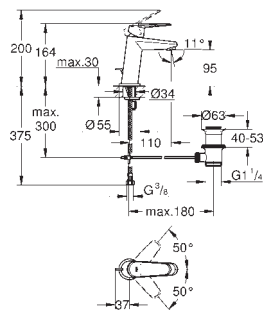

23 049 002

хром

151,20

Eurodisc Cosmopolitan
Смеситель однорычажный для раковины DN 15
S-Size

монтаж на одно отверстие
металлический рычаг
GROHE SilkMove керамический картридж 28 мм
GROHE StarLight хромированная поверхность
GROHE QuickFix Plus Монтажная система с центрирующей направляющей
аэратор
сливной гарнитур 1 1/4"
гибкая подводка