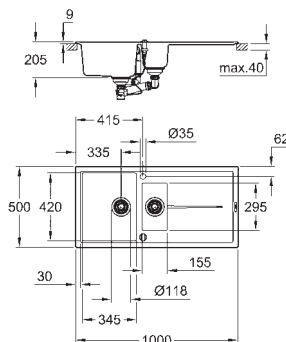

31 642 ATO
31 642 APO

серый гранит
черный гранит

296,00
296,00

K400

Композитная мойка с крылом

модель: K400 60-C 100/50 1.5 оборачиваемая

тип монтажа: стандартная встраиваемая

материал: кварцевый композит

GROHE Whisper

минимальный размер шкафа: 600 мм

размеры: 1000 x 500 мм

1 чаша: 335 x 420 x 205 мм

0.5 чаши: 155 x 295 x 146 мм

GROHE QuickFix быстрая монтажная система

монтаж мойки слева или справа

отверстие: 980 x 480 мм

клапан-автомат

аксессуары вкл.: клапан-автомат, сливной гарнитур, корзинчатый вентиль, монтажный набор