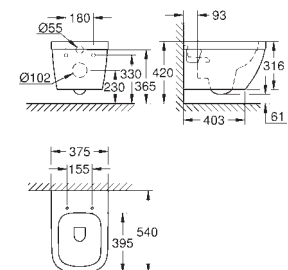

39 538 000

альпин-белый

149,00

Керамика Euro

Подвесной унитаз

для бачка скрытого монтажа

горизонтальный выпуск

омыв всей окружности чаши

безободковый

объем смыва 3/5 л

санитарная керамика

12 шт. на паллете