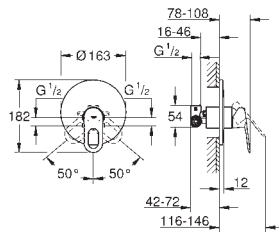

29 080 000

хром

108,00

VauLoop

Смеситель однорычажный для душа, DN 15

скрытый монтаж
включает в себя:
комплект готового монтажа
встраиваемый механизм (**33 964**)
металлический рычаг
GROHE Longlife Керамический картридж 46 мм
GROHE StarLight хромированная поверхность
регулировка расхода воды
уплотнитель розетки и рычага
дополнительный ограничитель температуры (46 308 000)