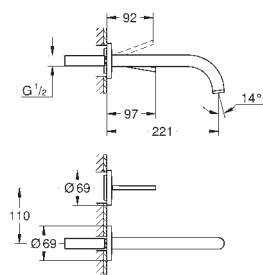

GROHE ATRIO

Артикул Цена брутто/
PPЦ без НДС, €

new

19 918 003	хром	427,20
19 918 DC3	суперсталь	600,00
19 918 GL3	холодный рассвет	643,20
19 918 DA3	теплый закат	643,20
19 918 AL3	темный графит, матовый	685,20

Atrio
Смеситель для раковины на 2 отверстия, joystick
настенный монтаж
без встраиваемого механизма
комплект верхней монтажной части для
23 429 000
GROHE FeatherControl Joystick картридж
GROHE StarLight хромированная поверхность
GROHE EcoJoy 5.7 л/мин ламинарный аэратор
размер по осям 110 мм
вынос 221 мм

new