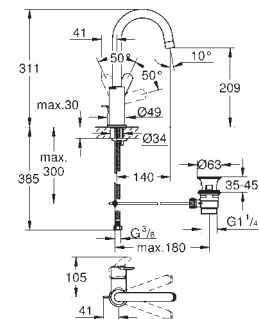

23 760 000

хром

90,00

BauEdge
Смеситель однорычажный для раковины 1/2" L-Size

монтаж на одно отверстие
металлический рычаг
GROHE Longlife керамический картридж 28 мм
GROHE StarLight хромированная поверхность
GROHE EcoJoy 5,7 л/мин
система быстрого монтажа
поворотный трубкообразный излив
сливной гарнитура 1 1/4", пластик
гибкая подводка