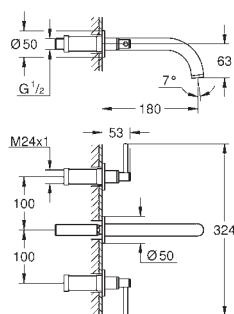

20 169 003
20 169 DC3
20 169 GL3
20 169 DA3
20 169 AL3

хром
суперсталь
холодный рассвет
теплый закат
темный графит, матовый

427,20
600,00
643,20
643,20
685,20

Atrio

Смеситель для раковины на три отверстия, DN 15

S-Size

настенный монтаж

комплект верхней монтажной части для

29 025 000

без встраиваемого механизма

керамические вентили, для горячей

и холодной воды, 1/2" - 90°

GROHE StarLight хромированная поверхность

GROHE EcoJoy 5.7 л/мин ламинарный аэратор

размер по осям 200 мм

вынос 180 мм

с длинными рукоятками

включены 2 набора с накладными насадками. Один с надписями „Н“ и „С“, один - без надписей.