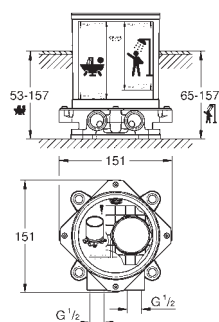

45 984 001

393,60

Монтажный набор для напольного излива 1/2"

для смесителей и изливов напольного монтажа

без комплекта верхней монтажной части

допускается регулировка 360° в горизонтальной

плоскости и 3° в вертикальной плоскости

монтажная глубина 53-157 мм

инсталляционная глубина для смесителей для душа

65-157 мм, компенсационная глубина 92 мм

два входа с внутренней резьбой 1/2" (подключение

горячей / холодной воды)

Смывной клапан

прокладка

крепежный материал