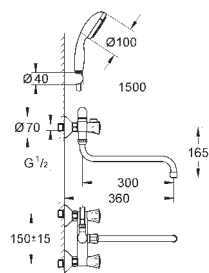

GROHE COSTA L

Артикул

Цвет

Цена брутто/
PPЦ без НДС, €

26 790 10A

хром

237,60

Costa L

Универсальный смеситель, DN 15

настенный монтаж
металлические рукоятки
с теплоизолирующей
привинчивающаяся
вентиль Longlife с резиновым
уплотнением
переключатель ванна/душ
скрытые S-образные эксцентрики
S-эксцентрик 3/4" x 3/4" (12 419)
излив 300 мм (13 017)
ручной душ Tempesta 100, один вид струи, 9,5 л/мин (27 923)
душевой шланг Relaxaflex 1500 мм 1/2" x 1/2" (28 151)
настенный держатель ручного душа (28 605)
GROHE StarLight хромированная поверхность

30 484 001

хром

45,60