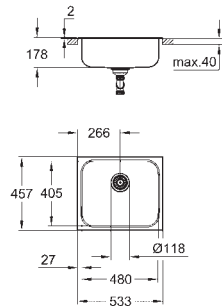

31 719 SDO

нержавеющая сталь

85,00

K200

Мойка из нержавеющей стали с корзинчатым вентилем

модель: K200 60-S 53.3/45.8 1.0 оборачиваемая

тип монтажа: стандартная встраиваемая

материал: нержавеющая сталь AISI 304 (V2A)

GROHE Whisper

минимальный размер шкафа: 600 мм

размеры: 533 x 458 мм

1 чаша: 482 x 406 мм

GROHE QuickFix быстрая монтажная система

отверстие: 517 x 442 мм

корзинчатый вентиль: корзинка Ø 3.5"/90 мм

аксессуары вкл.: сливной гарнитур, корзинка, монтажный набор

31 562 SDO

нержавеющая сталь

186,00