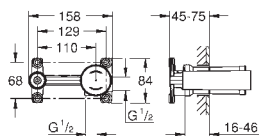

19 571 002

хром

195,60

Eurostyle Cosmopolitan

Смеситель для раковины на два отверстия
S-Size

настенный монтаж
комплект верхней монтажной части для
23 571 000
без встраиваемого механизма
металлическая розетка
металлический рычаг
GROHE StarLight хромированная поверхность
GROHE AquaGuide регулируемый аэратор
межосевое расстояние 110 мм
вынос 171 мм