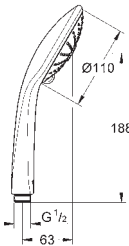

27 239 001

хром

60,00

Euphoria 110 Massage
Ручной душ, 3 вида струй

душевая поверхность Ø 110 мм Rain / Massage / SmartRain **GROHE EcoJoy** ограничитель расхода воды 9,5 л/мин **GROHE DreamSpray** превосходный поток воды **GROHE SprayDimmer** **GROHE StarLight** хромированная поверхность белая душевая поверхность с системой **SpeedClean** против известковых отложений **Внутренний охлаждающий канал** для продолжительного срока службы универсальное крепление, подходящее к любому стандартному шлангу может использоваться с проточным водонагревателем минимальное давление 1,0 бар

27 221 001

хром

55,20

то же, без ограничения расхода воды