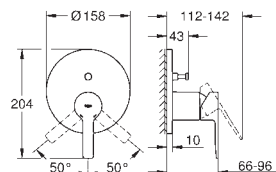

24 063 001 хром 175,20
24 063 DC1 суперсталь 244,80

Lineare
Смеситель однорычажный для душа
комплект верхней монтажной части для
GROHE Rapido SmartBox 35 600 000
GROHE SilkMove керамический картридж Ø 46 мм
GROHE StarLight хромированная поверхность
с настенными розетками **GROHE QuickFix** (скрытые
эксцентрики, уплотнение, скрытый монтаж)
металлическая накладная панель, регулируемая на 6°
металлический рычаг
распределения расхода: **выход В или С = 30 л/мин**
без встроенного механизма

35 600 000 69,60
GROHE Rapido SmartBox Универсальная встроенная часть

new

24 064 001 хром 192,00
24 064 DC1 суперсталь 268,80

Lineare
Смеситель однорычажный с переключателем на 2 положения
комплект верхней монтажной части для
GROHE Rapido SmartBox 35 600 000
GROHE SilkMove керамический картридж Ø 46 мм
GROHE StarLight хромированная поверхность
с настенными розетками **GROHE QuickFix** (скрытые
эксцентрики, уплотнение, скрытый монтаж)
металлическая накладная панель, регулируемая на 6°
металлический рычаг
автоматический переключатель на 2 положения
распределения расхода: **выход В = 27 л/мин, выход С = 27 л/мин**
без встроенного механизма

35 600 000 69,60
GROHE Rapido SmartBox Универсальная встроенная часть

new