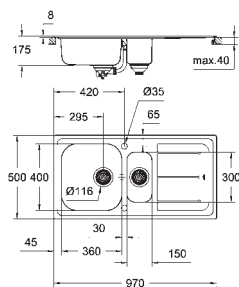

31 564 SD0

нержавеющая сталь

194,00

K300

Мойка из нержавеющей стали с корзинчатым вентилем

модель: K300 60-S 97/50 1.5 обрачиваемая
тип монтажа: стандартная встраиваемая
материал: нержавеющая сталь AISI 304 (V2A)
толщина материала: 0.7 мм

GROHE StarLight поверхность
покрытие: сатиновое

GROHE Whisper

минимальный размер шкафа: 600 мм
размер: 970 x 500 мм
1 чаша: 360 x 400 x 175 мм
0.5 чаша: 150 x 300 x 155 мм

GROHE QuickFix быстрая монтажная система

монтаж мойки слева или справа
требуемый размер отверстия в столешнице для установки мойки: 950 x 480 мм
Отверстия: 2 x 35 мм

клапан-автомат
аксессуары вкл.: клапан-автомат, сливной гарнитур, корзинчатый вентиль, монтажный набор