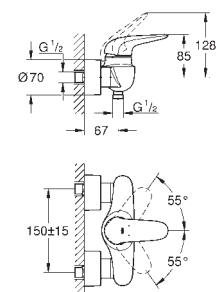

23 722 003 **хром** **106,80**
23 722 LS3 **белая луна/хром** **142,80**

Eurostyle
Смеситель однорычажный для душа, DN 15
настенный монтаж
металлический рычаг (без отверстия)
GROHE SilkMove керамический картридж 35 мм
с ограничителем температуры
GROHE StarLight хромированная поверхность
регулировка расхода воды
встроенный запорный клапан в душевом отводе 1/2"
скрытые S-образные эксцентрики
отражатели из металла
с защитой от обратного потока