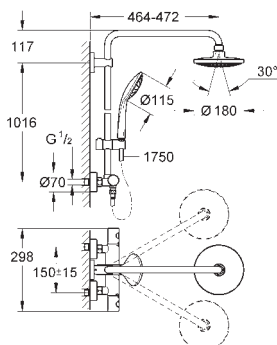

Euphoria System 180

Душевая система с термостатом для настенного монтажа

включает в себя:

горизонтальный поворотный душевой

кронштейн 450 мм, настенный термостат с аквадиммером

выбор между:

верхний душ Euphoria Cosmopolitan 180 (27 491 000)

душевая струя Rain

с шаровым шарниром

угол поворота $\pm 15^\circ$

ручной душ Euphoria 110 Massage (27 221 000)

регулируется по высоте с помощью

скользящего элемента

душевой шланг 1750 мм (28 388 000)

GROHE TurboStat встроенный термоэлемент

GROHE SafeStop стопор безопасности при 38°C

GROHE SafeStop Plus опционно ограничитель температуры на 43°C, включен

GROHE DreamSpray превосходный поток воды

GROHE StarLight хромированная поверхность

с системой **SpeedClean** против известковых отложений

Внутренний охлаждающий канал для продолжительного срока службы

Twistfree против перекручивания шланга

совместим с проточным водонагревателем от 18 кВт/ч

минимальный расход воды 7л/мин

дополнительная опция: Полочка GROHE EasyReach (26 362)