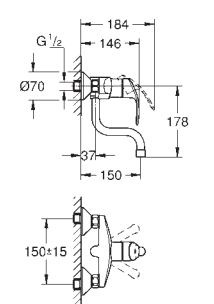

31 509 002

хром

120,00

Eurosmart

Смеситель однорычажный для мойки, DN 15

настенный монтаж

GROHE StarLight поверхность

GROHE SilkMove керамический картридж 35 мм

аэратор

регулировка расхода воды

поворотный трубкообразный излив

радиус поворота 360°

вынос 150 мм

встроенный ограничитель температуры

скрытые S-образные эксцентрики