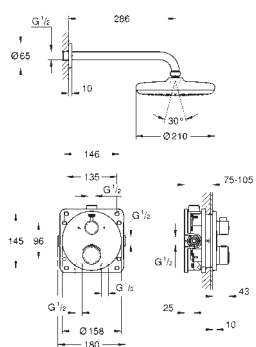

24 077 000

хром

378,00

Grotherm

Термостат для ванны с переключателем на 2 положения

комплект верхней монтажной части для

GROHE Rapido SmartBox 35 600 000

GROHE TurboStat встроенный термoeлемент

GROHE StarLight хромированная поверхность

с настенными розетками **GROHE QuickFix** (скрытые

эксцентрики, уплотнение, скрытый монтаж)

металлическая накладная панель, регулируемая на 6°

графическое обозначение: ванна и душ

GROHE SafeStop стопор безопасности при 38°C

GROHE SafeStop Plus опционно огачичитиель температуры на 43°C / 46°C, включен

GROHE AquaDimmer, встроенный переключатель

распределения расхода: **выход В = 27 л/мин, выход С = 30 л/мин**

без встроенного механизма

35 600 000

69,60

GROHE Rapido SmartBox Универсальная встроенная часть

new

34 726 000

хром

578,40

Grotherm

Набор для комплектации душа с Tempesta 210

включает в себя:

Grotherm комплект готового монтажа с AquaDimmer (24 076)

GROHE Rapido SmartBox Универсальная встраиваемая часть, 1/2" (35 600)

Tempesta 210 верхний душ (26 410)

Rainshower Душевой кронштейн 286 мм (28 576 000)

ручной душ, держатель для ручного душа, подключение для душевого шланга и

душевого шланг приобретются отдельно

new