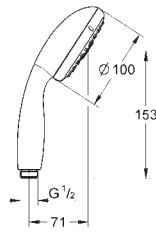

GROHE TEMPESTA

Артикул Цвет Цена брутто/
РРЦ без НДС, €

28 421 002 хром 38,40

Tempesta 100
Ручной душ, 4 вида струй
GROHE Rain O², Rain, Massage, Jet
GROHE EcoJoy ограничитель расхода воды 9,5 л/мин
GROHE DreamSpray превосходный поток воды
GROHE StarLight хромированная поверхность
с системой **SpeedClean** против известковых отложений
Внутренний охлаждающий канал для продолжительного срока службы
ShockProof силиконовое кольцо, предотвращающее повреждение поверхности при падении ручного душа
универсальное крепление, подходящее к любому стандартному шлангу
может использоваться с проточным водонагревателем
минимальное давление 1,0 бар

28 578 002 хром 38,40
то же, без ограничения расхода воды