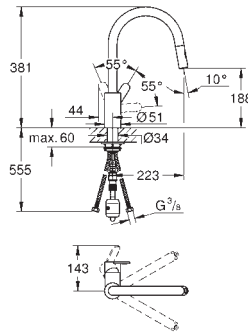

Eurostyle Cosmopolitan

Смеситель однорычажный для мойки, DN 15

высокий излив

монтаж на одно отверстие

GROHE StarLight хромированная поверхность

GROHE SilkMove керамический картридж 35 мм

GROHE EasyDock Легкое вытягивание и возврат на место выдвижного излива

GROHE Zero Раздельные пути подачи воды - не содержит никеля и свинца

выдвижной излив с аэратором

регулировка расхода воды

поворотный трубкообразный излив

радиус поворота 360°

с защитой от обратного потока

гибкая подводка

система быстрого монтажа

new

31 482 003

хром

225,60

Eurostyle Cosmopolitan

Смеситель однорычажный для мойки, DN 15

высокий излив

монтаж на одно отверстие

GROHE StarLight хромированная поверхность

GROHE SilkMove керамический картридж 35 мм

GROHE EasyDock Легкое вытягивание и возврат на место выдвижного излива

GROHE Zero Раздельные пути подачи воды - не содержит никеля и свинца

выдвижная лейка Dual

переключатель: ламинарный режим струи/душевой режим струи **SpeedClean**

регулировка расхода воды

поворотный трубкообразный излив

радиус поворота 360°

с защитой от обратного потока

гибкая подводка

система быстрого монтажа