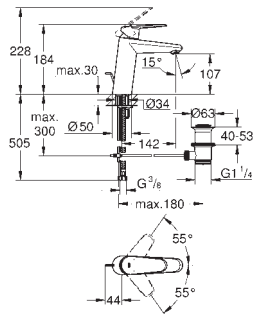

23 448 00Z

хром

172,80

Eurodisc Cosmopolitan

Смеситель однорычажный для раковины DN 15 M-Size

монтаж на одно отверстие, металлический рычаг
GROHE SilkMove керамический картридж 35 мм
регулировка расхода воды, возможность установки мин. расхода 2,5 л/мин.
GROHE StarLight хромированная поверхность

GROHE EcoJoy 5,7 л/мин

GROHE QuickFix Plus Монтажная система

сливной гарнитур 1 1/4", гибкая подводка

минимальное давление 1,0 бар