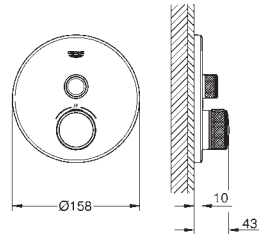

GROHE GROHTHERM SMARTCONTROL

Артикул Цвет Цена брутто/
РРЦ без НДС, €

29 118 000	хром	451,20
29 118 DC0	суперсталь	634,80
29 118 BE0	никель глянец	по запросу
29 118 EN0	матовый никель	по запросу
29 118 GLO	холодный рассвет	680,40
29 118 GNO	холодный рассвет, матовый	по запросу
29 118 DA0	теплый закат	680,40
29 118 DLO	теплый закат, матовый	по запросу
29 118 A00	темный графит	по запросу
29 118 ALO	темный графит, матовый	726,00

Grotherm SmartControl

Термостат для встраиваемого монтажа на 1 выход

комплект верхней монтажной части для

GROHE Rapido SmartBox 35 600 000

металлическая накладная панель с **GROHE QuickFix** (скрытые эксцентрики, уплотнение, скрытый монтаж), регулируемая на 6°

GROHE StarLight хромированная поверхность

SmartControl нажать для вкл/выкл, повернуть для увеличения напора воды от режима EcoJoy до максимального напора воды

заменяемые символы

GROHE TurboStat встроенный термоэлемент

GROHE SafeStop стопор безопасности при 38°C

GROHE SafeStop Plus опционно огачничитель температуры на 43°C / 46°C, включен

встроенные обратные клапаны и грязеулавливающие фильтры

без встроенного механизма

распределение расхода:

выход А (для внешнего отключения) = 34 л/мин

выход В/С = 29 л/мин

35 600 000 69,60

GROHE Rapido SmartBox Универсальная встроенная часть