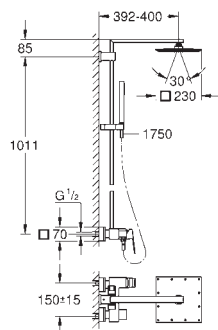

Twistfree против перекручивания шланга

совместим с проточным водонагревателем от 18 кВт/ч

минимальный расход воды 7л/мин

минимальное давление 1,0 бар

23 147 001

хром

945,60

Euphoria Cube System 230