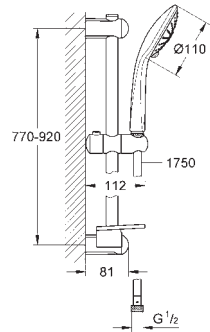

минимальное давление 1,0 бар

27 226 001

хром

104,40

Euphoria 110 Massage

Душевой гарнитур, 3 вида струй

включает в себя:

- ручной душ Massage (27 221 000)
- душевая штанга 900 мм (27 500)
- душевой шланг 1750 мм (28 388 000)
- Полочка **GROHE EasyReach** (27 596)