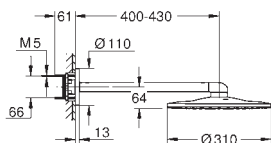

26 475 LS0

белая луна

620,40

Rainshower SmartActive 310

Верхний душ и душевой кронштейн 430 мм, 2 режима струи

включает в себя:

Rainshower SmartActive 310 Верхний душ, белая душевая поверхность

2 вида струй:

GROHE PureRain, ActiveRain

горизонтальный душевой кронштейн 430 мм

GROHE DreamSpray превосходный поток воды

GROHE StarLight поверхность

с системой **SpeedClean** против известковых отложений

Внутренний охлаждающий канал для продолжительного срока службы

требуется встраиваемый блок 26 483 000 или 26 484 000 - заказывается отдельно

new