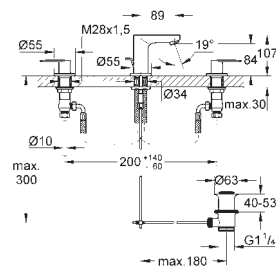

Цвет

Цена брутто/
РРЦ без НДС, €

32 830 001

хром

132,00

Eurosmart Cosmopolitan

Смеситель однорычажный для раковины 1/2" L-Size

монтаж на одно отверстие
металлический рычаг
скрытое крепление рычага
GROHE SilkMove керамический картридж 35 мм
регулировка расхода воды
GROHE StarLight хромированная поверхность
GROHE Zero Раздельные пути подачи воды - не содержит никеля и свинца
GROHE QuickFix быстрая монтажная система
аэратор
поворотный, трубкообразный излив с ограничителем поворота
сливной гарнитур 1 1/4"
гибкая подводка
дополнительный ограничитель температуры (46 375 000)