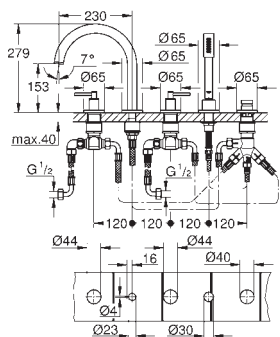

19 922 003	хром	1 062,00
19 922 DC3	суперсталь	1 584,00
19 922 GL3	холодный рассвет	1 704,00
19 922 DA3	теплый закат	1 704,00
19 922 AL3	темный графит, матовый	1 812,00

Atrio
Комплект для ванны на 5 отверстий
керамические вентили 1/2", 90°
GROHE StarLight хромированная поверхность
включает в себя:
фиксатор для излива(смонтированный)
с длинными рукоятками
излив для ванны с аэратором и переключателем ванна/душ
Sena ручной душ 6.6 л/мин
душевой шланг 2000 мм
гибкая подводка
подключение для душевого шланга
с защитой от обратного потока
может быть использован с 29 037 001
включены 2 набора с накладными насадками. Один с надписями „Н“ и „С“, один - без надписей.