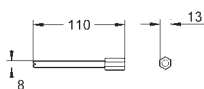

38 563 000

23,40

Удлинение

для Rapid SL
максимальное расстояние от стены до 330 мм
2 резьбовых стержня с втулками