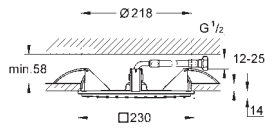

27 863 000 **хром** **607,20**
Rainshower Allure 230
Потолочный душ
Rain
230 x 230 мм
металл
резьбовое соединение 1/2"
GROHE DreamSpray превосходный поток воды
GROHE StarLight хромированная поверхность
с системой **SpeedClean** против известковых отложений
может использоваться с проточным водонагревателем