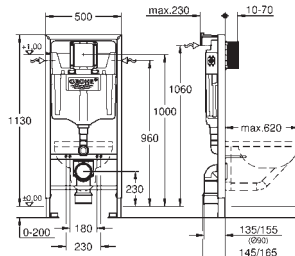

GROHE RAPID SL ДЛЯ УНИТАЗА

Артикул

Цвет

Цена брутто/
РРЦ без НДС, €

38 539 001

246,00

Rapid SL

Инсталляция для подвешенного унитаза, монтажная высота 1.13 м
сmyвной бачок GD 2

для монтажа перед стеной или стеной перегородкой
самонесущая стальная рама с
порошковым напылением
подготовлена для облицовки
фиксированные подключения
быстрая регулировка по высоте

крепежный материал

проверено -TUEV

2 болта-держателя для унитаза

крепление для керамики

для подвесных унитазов с опорной поверхностью менее 205 мм

требуется дополнительный аксессуар 38 779 000

расстояние между болтами 180/230 мм

выходной патрубок для унитаза $\varnothing$ 90 мм

регулировка глубины монтажа

редуктор $\varnothing$ 90/110 мм

впускной и смывной гарнитуры

сmyвной бачок GD 2, 6 - 9 л, со следующими характеристиками:

заводская настройка 6 л и 3 л

Пневматический смывной клапан с тремя режимами

слива: 2-х объёмный, старт/стоп, или непрерывный

Подключение воды слева, справа и сзади

Арматурная группа I

с изоляцией от конденсационной влаги

подключение воды DN 15

во время сборки не требуется дополнительного инструмента

для монтажа инспекционного короба

для вертикального или горизонтального монтажа

с настенными уголками 38 558 00M для монтажа перед стеной

WC со звукоизоляционным набором (37 131 000)

для монтажа маленьких смывных панелей необходимо заказать

ревизионный короб 40 911 000 (приобретается отдельно)