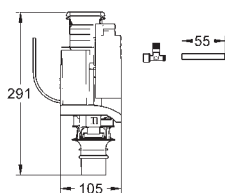

38 735 000

48,00

Деталь переоснащения

для смывного бачка 6 л
для скрытого монтажа
Клапан смыва на 2 объема AV1
с седлом вентиля
для 6 л или 3 л
с угловым вентилем DN 15
винтовые направляющие трубки

без накладной панели

GROHE EcoJoy Технология совершенного потока
при уменьшенном расходе воды