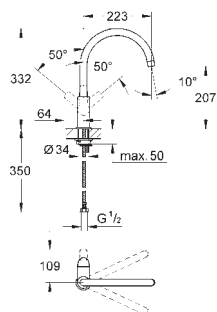

31 231 000

хром

86,40

BauCurve

Смеситель однорычажный для мойки, DN 15
высокий излив
монтаж на одно отверстие
GROHE StarLight поверхность
GROHE Longlife керамический картридж **28 мм**
излив с аэратором
поворотный трубкообразный излив
радиус поворота 360°
гибкая подводка
система быстрого монтажа
минимальное давление 1,0 бар