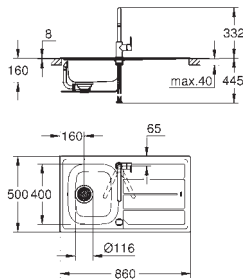

Вау

Мойка и смеситель для мойки

включает в себя:

K200 Мойка из нержавеющей стали с корзинчатым вентилем (31 552 SDO)

Vau Edge Смеситель для мойки (31 367 000)

высокий излив

монтаж на одно отверстие

GROHE StarLight хромированная поверхность

GROHE Longlife керамический картиридж **28 мм**

азратор

поворотный трубкообразный излив

радиус поворота 360°

гибкая подводка

система быстрого монтажа

31 552 SDO

нержавеющая сталь

102,00

K200

Мойка из нержавеющей стали с корзинчатым вентилем

модель: K200 45-S 86/50 1.0 оборачиваемая

тип монтажа: стандартная встраиваемая

материал: нержавеющая сталь AISI 304 (V2A)

толщина материала: 0.6 мм

GROHE StarLight поверхность

покрытие: матовое

GROHE Whisper

минимальный размер шкафа: 450 мм

размер: 860 x 500 мм

1 чаша: 340 x 400 x 170 мм

GROHE QuickFix быстрая монтажная система

монтаж мойки слева или справа

требуемый размер отверстия в столешнице для установки мойки: 840 x 480 мм

Отверстия: 2 x 35 мм

клапан-автомат

аксессуары вкл.: клапан-автомат, сливной гарнитур, корзинчатый вентиль, монтажный набор

СМЕСИТЕЛИ
ДЛЯ КУХНИ