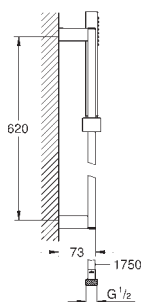

27 891 000	хром	216,00

Euphoria Cube+ Stick

Душевой гарнитур с 1 режимом струи

включает в себя: ручной душ, металл (27 888 000), душевая штанга 600 мм (27 892 000)
металлический шланг 1750 мм (28 025)

GROHE EcoJoy ограничитель расхода воды 9,5 л/мин

GROHE DreamSpray превосходный поток воды, **GROHE StarLight** хромированная поверхность

с системой **SpeedClean** против известковых отложений

Внутренний охлаждающий канал для продолжительного срока службы

Twistfree против перекручивания шланга

может использоваться с проточным водонагревателем

минимальное давление 1,0 бар