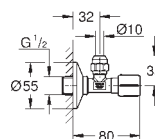

22 037 000	хром	6,84
22 037 DCO	суперсталь	9,00
22 037 BE0	никель глянец	9,72
22 037 EN0	матовый никель	10,32
22 037 GL0	холодный рассвет	9,72
22 037 GN0	холодный рассвет, матовый	10,32
22 037 DA0	теплый закат	9,72
22 037 DL0	теплый закат, матовый	10,32
22 037 A00	темный графит	9,72
22 037 AL0	темный графит, матовый	10,32

Угловой вентиль 1/2"

резьба с насечками для эффективного уплотнения
настенное подключение 1/2"
резьбовой отвод 3/8"
с компенсацией длины
с накидной гайкой Ø 10 мм
герметичный закрывающий шпindel с резиновой манжетой и два кольца для
уплотнения
длинный шатун
эргономичная металлическая рукоятка
маркировка: нейтральная
металлические резьбовые розетки Ø 55 мм
GROHE StarLight поверхность