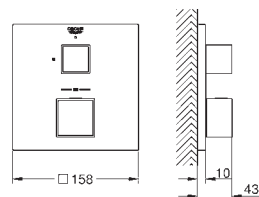

24 153 000

хром

441,60

Grohtherm Cube

Термостат для душа с переключателем на 1 положение
комплект верхней монтажной части для
GROHE Rapido SmartBox 35 600 000

GROHE TurboStat встроенный термоэлемент

GROHE StarLight хромированная поверхность
с настенными розетками **GROHE QuickFix** (скрытые
эксцентрики, уплотнение, скрытый монтаж)
металлическая накладная панель, регулируемая на 6°

GROHE SafeStop стопор безопасности при 38°C

GROHE SafeStop Plus опционно огничитель температуры на 43°C / 46°C, включен
встроенные обратные клапаны и грязеулавливающие фильтры
керамический запорный вентиль, 120°
распределение расхода: **выход В = 27 л/мин, выход С = 30 л/мин**
без встроенного механизма

35 600 000

69,60

GROHE Rapido SmartBox Универсальная встроенная часть