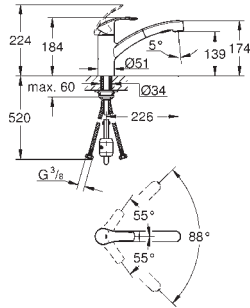

30 305 000
30 305 DC0

хром
суперсталь

147,60
201,60

Eurosmart

Смеситель однорычажный для мойки, DN 15

с низким изливом
монтаж на одно отверстие
GROHE StarLight хромированная поверхность
GROHE SilkMove керамический картридж 35 мм
азрактор
со встроенным ограничителем температуры
профессиональная выдвижная лейка с переключателем аэрактор/душевая струя
переключатель: ламинарный режим струи/душевой режим струи **SpeedClean**
автоматическое возвратное переключение на ламинарный режим струи
регулировка расхода воды
поворотный литой излив
Радиус поворота 88°
Раздельные пути подачи воды - не содержит никеля и свинца
гибкая подводка
система быстрого монтажа
с защитой от обратного потока