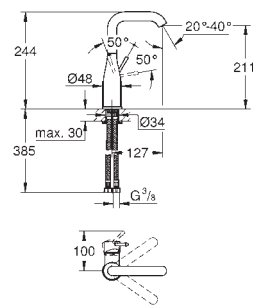

23 541 001

хром

172,80

Essence

Смеситель однорычажный для раковины 1/2" L-Size

монтаж на одно отверстие
металлический рычаг
GROHE SilkMove керамический картридж **28 мм**
с ограничителем температуры
GROHE StarLight хромированная поверхность
GROHE EcoJoy 5,7 л/мин
GROHE AquaGuide регулируемый аэратор
GROHE QuickFix Plus Монтажная система
поворотный излив с аэратором и стопором
гладкий корпус
гибкая подводка
минимальное давление 1,0 бар