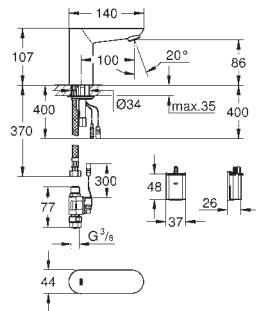

GROHE EUROECO COSMOPOLITAN E

Артикул

Цвет

Цена брутто/
РРЦ без НДС, €

36 271 000

хром

261,60

Euroeco Cosmopolitan E Инфракрасная электроника для раковины без смешивания

с инфракрасным датчиком для двусторонней связи для мониторинга, настройки и сервисного обслуживания для холодной или смешанной воды
6V литиевая батарейка, тип CR-P2
Срок службы батарейки: approx. 7 лет (150 включений в день)

GROHE EcoJoy 5,7 л/мин

гибкая подводка
грязеулавливающие фильтры
внешний электромагнитный клапан
внешняя батарея
система быстрого монтажа
многоступенчатый указатель состояния
батарейки

7 предустановленных режимов:

- автоматический смыв
- термическая дезинфекция
- моющий режим

дополнительные функции и точные настройки с помощью пульта дистанционного управления 36 407

Одобрено в CE

класс шума I по DIN 4109

тип защиты смесителя IP 59K

36 269 000

хром

282,00