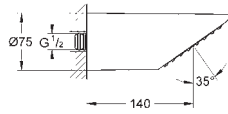

GROHE ВЕРХНИЕ ДУШИ

Артикул

Цвет

Цена брутто/
РРЦ без НДС, €

28 308 000

хром

168,00

Sena 75

Верхний душ с одним режимом

нормальная струя

металл

GROHE DreamSpray превосходный поток воды

GROHE StarLight хромированная поверхность

с системой **SpeedClean** против известковых отложений

минимальное давление 1,0 бар

27 530 000

хром

423,60