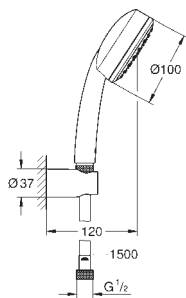

GROHE TEMPESTA COSMOPOLITAN

Артикул

Цвет

Цена брутто/
РРЦ без НДС, €

26 084 002

хром

32,40

Tempesta Cosmopolitan 100

Душевой набор с 1 режимом струи

включает в себя:

ручной душ (26 082)

настенный держатель без регулировки (27 594)

душевой шланг Relexaflex 1500 мм 1/2" x 1/2" (28 151)

GROHE StarLight хромированная поверхность

GROHE DreamSpray превосходный поток воды

с системой **SpeedClean** против известковых отложений

Внутренний охлаждающий канал для продолжительного срока службы

может использоваться с проточным водонагревателем

минимальное давление 1,0 бар