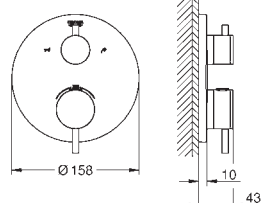

24 138 003	хром	597,60
24 138 DC3	суперсталь	836,40
24 138 GL3	холодный рассвет	896,40
24 138 DA3	теплый закат	896,40
24 138 AL3	темный графит, матовый	956,40

Atrio

Термостат для ванны с переключателем на 2 положения

комплект верхней монтажной части для

GROHE Rapido SmartBox 35 600 000

GROHE TurboStat встроенный термоэлемент

GROHE StarLight хромированная поверхность

с настенными розетками **GROHE QuickFix** (скрытые

эксцентрики, уплотнение, скрытый монтаж)

металлическая накладная панель, регулируемая на 6°

графическое обозначение: ванна и душ

GROHE SafeStop стопор безопасности при 38°C

GROHE SafeStop Plus опционно огачничитель температуры на 43°C / 46°C, включен

GROHE AquaDimmer, встроенный переключатель

металлические рукоятки

распределения расхода: **выход В = 27 л/мин, выход С = 30 л/мин**

без встроенного механизма

35 600 000 69,60

GROHE Rapido SmartBox Универсальная встроенная часть