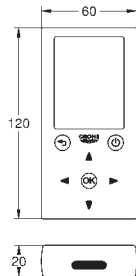

Пульт дистанционного управления

для всей инфракрасной электроники и GROHE Blue Home

мониторинг

версия программного обеспечения и статистика по использованию
цикл термической дезинфекции (для инфракрасной электроники)
цикл автоматической промывки (для инфракрасной электроники)
режим промывки (для GROHE Blue Home)
остаточный ресурс фильтра и баллона с газом CO2 (для GROHE Blue Home)

конфигурация

режим очистки вкл/выкл
термическая дезинфекция (для инфракрасной электроники)
диапазон чувствительности
задержка до выключения воды (для инфракрасной электроники)
автоматическая промывка (для инфракрасной электроники)
ресурс фильтра (для GROHE Blue Home)

сервисное обслуживание

- индикатор работы сенсора
- возврат к заводским или пользовательским настройкам
сервисный режим
демонстрационный режим
коды ошибок (для GROHE Blue Home)

Аккумуляторная батарея: 3 x 1.5 V DC (AAA)

36 338 000

85,20