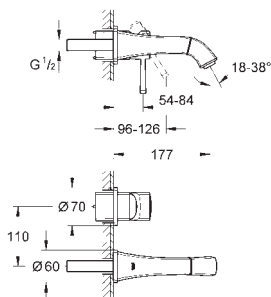

GROHE GRANDERA

Артикул Цвет Цена брутто/
PPЦ без НДС, €

19 929 000 хром **384,00**
19 929 IGO хром/золото **493,20**

Grandera
Смеситель для раковины на два отверстия S-Size
настенный монтаж
комплект верхней монтажной части для 23 319 000
без встраиваемого механизма
GROHE StarLight хромированная поверхность
GROHE EcoJoy Технология совершенного потока при уменьшенном расходе воды
GROHE AquaGuide регулируемый аэратор 5,7 л/мин
размер по осям 110 мм
излив 177 мм
минимальное давление 1,0 бар

19 930 000 хром **418,80**
19 930 IGO хром/золото **546,00**
то же, вынос 234 мм

23 319 000 **202,80**