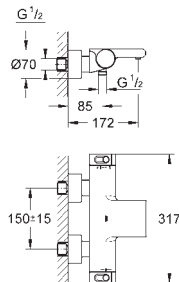

дополнительная опция: GROHE EasyReach полочка (18 608 001)

GROHE EcoJoy Технология совершенного потока

при уменьшенном расходе воды

34 176 001

хром

454,80

Grohtherm 2000

Термостат для ванны, DN 15