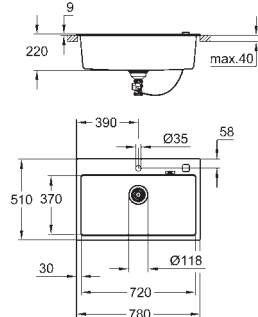

31 652 ATO
31 652 APO

серый гранит
черный гранит

270,00
270,00

K700

Композитная мойка

модель: K700 80-C 78/51 1.0

тип монтажа: стандартная встраиваемая

материал: кварцевый композит

GROHE Whisper

минимальный размер шкафа: 800 мм

размеры: 780 x 510 мм

1 чаша: 720 x 370 x 220 мм

GROHE QuickFix быстрая монтажная система

отверстие: 764 x 494 мм

клапан-автомат

аксессуары вкл.: клапан-автомат, сливной гарнитур, корзинчатый вентиль, монтажный набор

new