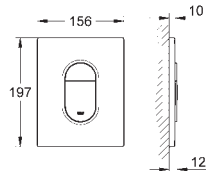

38 844 000

хром

66,00

38 844 SH0

альпин-белый

51,60

38 844 P00

матовый хром

66,00

Arena Cosmopolitan

Накладная панель

2 объема смыва или прерывание смыва старт/стоп для пневматического смывного клапана

вертикальный монтаж, 156 x 197 мм, из ABS

GROHE EcoJoy Технология совершенного потока

при уменьшенном расходе воды

GROHE StarLight хромированная поверхность

38 858 000

хром

66,00

38 858 SH0

альпин-белый

51,60

38 858 P00

матовый хром

66,00

то же, горизонтальный монтаж