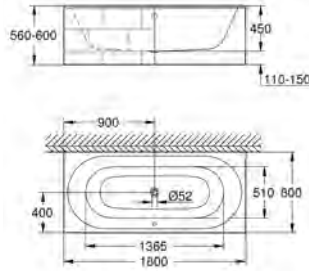

GROHE ESSENCE ВАННЫ

Артикул

Цвет

Цена брутто/
РРЦ без НДС, €

new

39 620 00H

альпин-белый

916,00

Essece

Ванна

Монтаж сверху

180 x 80 см

общая высота 45 см

с EasyClean

санитарно-титановая сталь

подходит для Talento (28 943 000 + 19 025 000) и Talentofill (28 991 000 + 19 952 000)

new