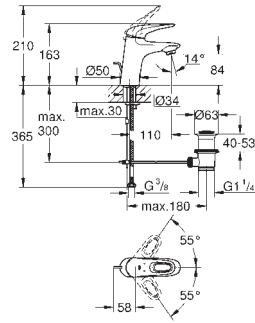

GROHE EUROSTYLE

Артикул

Цвет

Цена брутто/
РРЦ без НДС, €

33 558 003
33 558 LS3

хром
белая луна/хром

103,20
139,20

Eurostyle

Смеситель однорычажный для раковины DN 15 S-Size

монтаж на одно отверстие
металлическая рукоятка (с отверстием)
GROHE SilkMove керамический картридж 35 мм
регулировка расхода воды
с ограничителем температуры
GROHE StarLight хромированная поверхность
GROHE EcoJoy 5,7 л/мин
GROHE QuickFix быстрая монтажная система
сливной гарнитур 1 1/4"
гибкая подводка