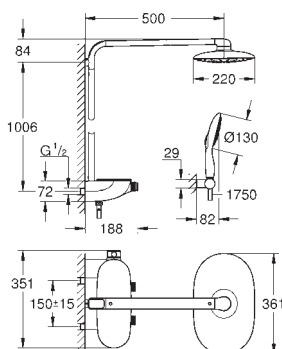

GROHE ДУШЕВЫЕ СИСТЕМЫ RAINSHOWER SMARTCONTROL

Артикул

Цвет

Цена брутто/
РРЦ без НДС, €

26 361 000

хром

1 150,80

Rainshower System SmartControl Mono 360

Душевая система с термостатом для настенного монтажа

включает в себя:

горизонтальный душевой

кронштейн 500 мм

термостат внешнего монтажа SmartControl

выбор между:

Rainshower Mono 360 Верхний душ, хромированная душевая поверхность

режимы струи GROHE PureRain/GROHE Rain O²*

Power&Soul 130 Ручной душ, белая душевая поверхность (27 673 LS0)

держатель ручного душа (27 055)

душевой шланг 1750 мм (28 388 000)

минимальный расход воды 10 л/мин

GROHE DreamSpray превосходный поток воды

GROHE StarLight хромированная поверхность

GROHE CoolTouch Полностью исключается вероятность

ожога о внешнюю поверхность смесителя

GROHE TurboStat встроенный термоэлемент

GROHE EcoJoy Технология совершенного потока

при уменьшенном расходе воды

GROHE SafeStop стопор безопасности при 38°C

GROHE SafeStop Plus опционно ограничитель температуры на 43°C, включен

SmartControl нажать для вкл/выкл, повернуть для увеличения напора

воды от режима EcoJoy до максимального напора воды

GROHE EasyReach полочка съемная

с системой **SpeedClean** против известковых отложений

Внутренний охлаждающий канал для продолжительного срока службы

совместим с проточным водонагревателем от 18 кВт/ч

Twistfree против перекручивания шланга

* выбор режима при первой установке; заводская установка: GROHE PureRain