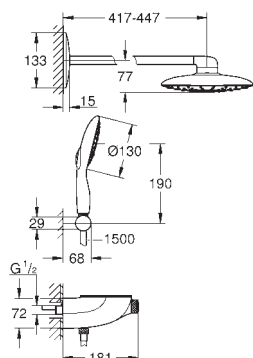

включает в себя:

SmartControl Термостат для душа, настенный монтаж

выбор между:

Rainshower Mono 360 Верхний душ с душевым кронштейном

450 мм, белая душевая поверхность

режимы струи GROHE PureRain/GROHE Rain O²*

Power&Soul 130 Ручной душ, белая душевая поверхность (27 673 LS0)

держатель ручного душа (27 055)

душевой шланг Silverflex 1.500 мм (28 364)

минимальный расход воды 10 л/мин

GROHE DreamSpray превосходный поток воды

GROHE StarLight хромированная поверхность

GROHE CoolTouch Полностью исключается вероятность

ожога о внешнюю поверхность смесителя

GROHE TurboStat встроенный термоэлемент

GROHE EcoJoy Технология совершенного потока

при уменьшенном расходе воды

GROHE SafeStop стопор безопасности при 38°C

GROHE SafeStop Plus опционно ограничитель температуры на 43°C, включен

SmartControl нажать для вкл/выкл, повернуть для увеличения напора

воды от режима EcoJoy до максимального напора воды

GROHE EasyReach полочка съемная

с системой **SpeedClean** против известковых отложений

Внутренний охлаждающий канал для продолжительного срока службы

Twistfree против перекручивания шланга

требуется встраиваемый блок 26 264 001 и встраиваемый механизм для настенного/

скрытого монтажа

26 449 000 – все заказывается отдельно

* выбор режима при первой установке; заводская установка: GROHE PureRain