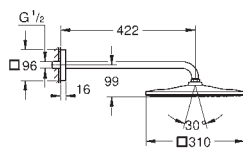

26 564 000

хром

364,80

26 564 GNO

холодный рассвет, матовый по запросу

26 564 DLO

теплый закат, матовый по запросу

26 564 A00