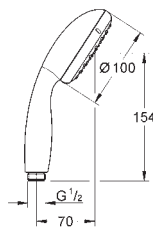

27 597 10E хром 22,20

Tempesta 100
Ручной душ, 2 вида струй
Rain, Jet
GROHE EcoJoy ограничитель расхода воды 5,7 л/мин.
GROHE DreamSpray превосходный поток воды
GROHE StarLight хромированная поверхность
с системой **SpeedClean** против известковых отложений
Внутренний охлаждающий канал для продолжительного срока службы
ShockProof силиконовое кольцо, предотвращающее повреждение поверхности при падении ручного душа
универсальное крепление, подходящее к любому стандартному шлангу
может использоваться с проточным водонагревателем
минимальное давление 1,0 бар

26 161 001 хром 22,20
то же, с ограничением расхода воды 9.5 л/мин

27 597 001 хром 22,20
то же, без ограничения расхода воды