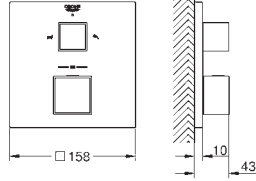

GROHE GROHTHERM CUBE

Артикул

Цвет

Цена брутто/
PPЦ без НДС, €

new

24 155 000

хром

492,00

Grotherm Cube

Термостат для ванны с переключателем на 2 положения

комплект верхней монтажной части для
GROHE Rapido SmartBox 35 600 000

GROHE TurboStat встроенный термoeлемент
GROHE StarLight хромированная поверхность
с настенными розетками **GROHE QuickFix** (скрытые
эксцентрики, уплотнение, скрытый монтаж)
металлическая накладная панель, регулируемая на 6°

графическое обозначение: ванна и душ

GROHE SafeStop стопор безопасности при 38°C

GROHE SafeStop Plus опционно огачничитель температуры на 43°C / 46°C, включен
GROHE AquaDimmer, встроенный переключатель
распределения расхода: **выход В = 27 л/мин, выход С = 30 л/мин**
без встроенного механизма

35 600 000

69,60

GROHE Rapido SmartBox Универсальная встроенная часть

new

34 741 000

хром

1 164,00