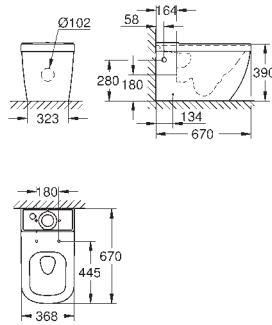

GROHE КЕРАМИКА EURO

Артикул

Цвет

Цена брутто/
РРЦ без НДС, €

39 338 000
39 338 00H

альпин-белый
альпин-белый

145,00
179,00

Керамика Euro

Унитаз напольный для комбинации с бачком наружного монтажа

универсальный выпуск

GROHE Triple Vortex технология смыва

омыв всей окружности чаши

безободковый

объем смыва 3/5 л

с креплением

бачок заказывается дополнительно

санитарная керамика

полностью скрытые невидимые крепления

опция: износостойкое покрытие **PureGuard** и анти-бактериальное глазирование (00H)

для сиденья с крышкой для унитаза 39 330 001 (с механизмом плавного закрытия) и 39 331 001 (без механизма плавного закрытия)

9 шт. на палете