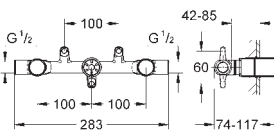

29 025 000

228,00

Двухвентильный смеситель, встраиваемый механизм, 1/2"

для смесителя для раковины на 3 отверстия

для скрытого монтажа

без комплекта верхней монтажной части

глубина монтажа 43 - 85 мм

DR-латунь

шаблон для монтажа