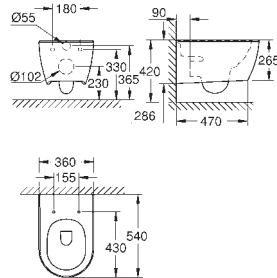

new

39 570 000

альпин-белый

108,00

Essence

Полупьедестал

с креплением
санитарная керамика
33 шт. на паллете

new