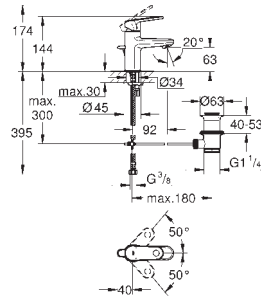

настенный монтаж

GROHE StarLight хромированная поверхность

аэратор

внешняя резьба 1/2"

вынос 168 мм

GROHE
PLUS

	Артикул	Цвет	Цена брутто/ РРЦ без НДС, €
 	19 952 000	хром	103,20
<p>Talentofill Наливной, сливной и переливной гарнитур комплект готового монтажа включает в себя: розетки детали подводки, пробки монтажные принадлежности для комбинации с Talentofill 28 990/28 991 GROHE StarLight хромированная поверхность</p>			
 	19 025 000	хром	36,00
<p>Talento Сливной и переливной гарнитур комплект готового монтажа розетки, пробки монтажные принадлежности для комбинации с Talento 28 939/28 943 GROHE StarLight хромированная поверхность</p>			
 	40 564 000	хром	216,00
<p>Сифон для раковины элемента для раковины GROHE StarLight хромированная поверхность латунный корпус</p>			
 	28 912 000	хром	142,80
<p>Сифон 1 1/4" для раковины из латуни (навинчивающаяся заглушка для чистки) большая подвижная розетка GROHE StarLight хромированная поверхность</p>			
 	37 535 000	хром	69,60
<p>Skate Cosmopolitan S Накладная панель 2 объема смыва или прерывание смыва старт/стоп для пневматического смывного клапана GD 2 смывной бачок вертикальный монтаж 130 x 172 мм из ABS GROHE StarLight хромированная поверхность GROHE EcoJoy Технология совершенного потока при уменьшенном расходе воды панель смыва с магнитным держателем и крепежным кронштейном в комплекте Ревизионный короб для малых панелей смыва 40 911 000 приобретается отдельно</p>			
 	37 624 000	хром	85,20
<p>Arena Cosmopolitan S Накладная панель 2 объема смыва или прерывание смыва старт/стоп для пневматического смывного клапана GD 2 смывной бачок вертикальный монтаж 130 x 172 мм из ABS GROHE StarLight хромированная поверхность GROHE EcoJoy Технология совершенного потока при уменьшенном расходе воды панель смыва с магнитным держателем и крепежным кронштейном в комплекте Ревизионный короб для малых панелей смыва 40 911 000 приобретается отдельно</p>			