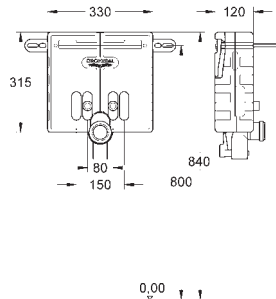

37 576 000

135,60

Uniset

Инсталляция для раковины, для смесителей на одно отверстие

шумопоглощающий EPS-модуль для обмуровки, с закрытой поверхностью рельсовые адаптеры для крепления модуля, для одиночного или рядного монтажа, крепежные принадлежности для одиночного монтажа, регулируемые по высоте подключения для смесителя и слива, болты-держатели для раковины, расстояние между болтами 280 мм, смывное колено, выдерживающее высокую температуру, DN 50, уплотнение $\varnothing$ 32 мм, 2 подключения смесителя DN 15, крепежный материал для раковины для настенного монтажа необходимо отдельно заказать 37 304 000