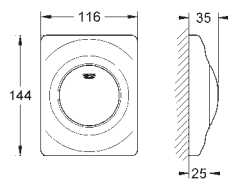

GROHE ПАНЕЛИ СМЫВА ДЛЯ ПИССУАРА

Артикул

Цвет

Цена брутто/
РРЦ без НДС, €

38 808 000
38 808 SNO
38 808 P00

хром
альпин-белый
матовый хром

93,60
81,60
90,00

Surf

Накладная панель

механическая панель смыва для писсуара

комплект верхней монтажной части для Rapido U или Rapido UMB

116 x 144 мм

механический функциональный элемент

минимальное давление 0,5 бар

максимальное давление 6 бар

1.0 - 6.0 настройка

Арматурная группа II

GROHE StarLight хромированная поверхность