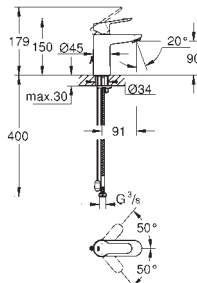

23 329 000

хром

67,20

BauEdge
Смеситель однорычажный для раковины DN 15
S-Size

монтаж на одно отверстие
металлический рычаг
GROHE Longlife керамический картридж 28 мм
GROHE StarLight хромированная поверхность
GROHE EcoJoy 5,7 л/мин
система быстрого монтажа
цепочка
гибкая подводка