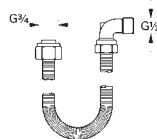

28 993 000

40,80

Talentofill
Соединительный гарнитур, DN 20
с гибкой соединительной трубкой 1,5 м
без комплекта верхней монтажной части