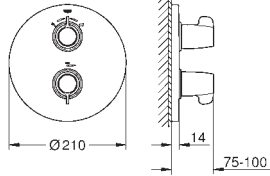

GROHE GROHTHERM SPECIAL

Артикул

Цвет

Цена брутто/
РРЦ без НДС, €

29 095 000

хром

235,20

Grohtherm Special

Термостат для ванны

комплект верхней монтажной части для GROHE Rapido T 35 500 000
без встраиваемого механизма
уплотнитель розетки и рычага
скрытые соединения
эргономичные рукоятки
многофункциональный аквадиммер
регулятор расхода
встроенный стопор смешанной воды
переключатель ванна/душ
ручка температуры с регулируемым стопором безопасности от 35°C до 43°C
встроенный стопор смешанной воды
металлический ограничитель температуры
легкая термическая дезинфекция с помощью ключа 47 994 000 (опция)
GROHE StarLight хромированная поверхность
GROHE SafetyPlus

35 500 000

213,60

Rapido T Встроенный универсальный термостат

29 096 000

хром

189,60