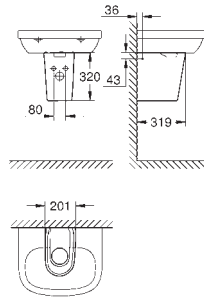

new

39 570 000

альпин-белый

108,00

Essence

Полупьедестал

с креплением
санитарная керамика
33 шт. на паллете

new