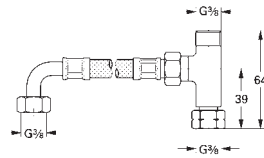

47 533 000

хром

23,40

Grohtherm Micro

Набор подключения

для Grohtherm Micro

включает в себя:

присоединительная гайка 3/8"