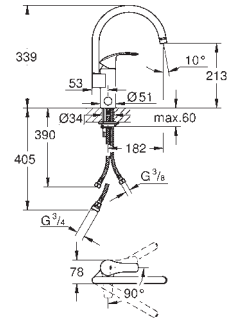

33 490 002

хром

136,80

Eurosmart

Смеситель однорычажный для мойки, DN 15

со встроенным запорным клапаном
высокий излив
монтаж на одно отверстие
GROHE StarLight поверхность
GROHE SilkMove ES
Керамический картридж 35 мм с энергосберегающей функцией (подача холодной воды при центральном положении рычага)
азрактор
регулировка расхода воды
поворотный трубкообразный излив
область поворота 90°
гибкая подводка
система быстрого монтажа

СМЕСИТЕЛИ
ДЛЯ КУХНИ