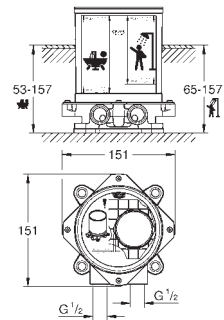

29 037 001

727,20

Комплект для ванны на 4/5 отверстий
встраиваемая часть **для монтажа на плиточном бортике**

включает в себя:
монтажная рамка
улавливающее устройство со встроенным сливом для проникающей воды

new

23 846 003

хром

1 488,00

GROHE Plus

Смеситель однорычажный для ванны 1/2", напольный монтаж

комплект верхней монтажной части для

45 984 001

без встроенного механизма

GROHE SilkMove керамический картридж 35 мм

с ограничителем температуры

GROHE StarLight хромированная поверхность

автоматический переключатель: ванна/душ

излив с ламинарной струей

вынос 282 мм

встроенный обратный клапан в душевом отводе 1/2"

держатель ручного душа

Euphoria Cube Ручной душ 6,6 л/мин

душевой шланг Silverflex 1.250 мм (28 362)

с защитой от обратного потока

минимальное давление 1,0 бар

45 984 001

393,60

Монтажный набор для напольного излива 1/2"

для смесителей и изливов напольного монтажа

без комплекта верхней монтажной части

допускается регулировка 360° в горизонтальной

плоскости и 3° в вертикальной плоскости

монтажная глубина 53-157 мм

инсталляционная глубина для смесителей для душа

65-157 мм, компенсационная глубина 92 мм

два входа с внутренней резьбой 1/2" (подключение

горячей / холодной воды)

Смывной клапан

прокладка

крепежный материал

new

13 404 003

хром

136,80

GROHE Plus

Излив для ванны

настенный монтаж

GROHE StarLight хромированная поверхность

аэратор

внешняя резьба 1/2"

вынос 168 мм