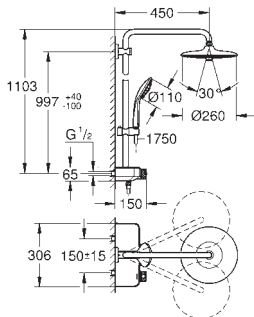

Euphoria SmartControl System 310 Cube Duo

Душевая система с термостатом для настенного монтажа

включает в себя:

горизонтальный душевой

кронштейн 450 мм

регулируемое верхнее крепление к стене для удобства монтажа в уже существующие отверстия

термостат внешнего монтажа SmartControl

выбор между:

Rainshower SmartActive 310 Cube Верхний душ

GROHE PureRain и Centered Jet режим струи

ручной душ Euphoria Cube Stick

регулируется по высоте с помощью

скользящего элемента

душевой шланг 1750 мм (28 388 000)

GROHE DreamSpray превосходный поток воды

GROHE CoolTouch Полностью исключается вероятность

ожога о внешнюю поверхность смесителя

GROHE TurboStat встроенный термоэлемент

GROHE EcoJoy Технология совершенного потока

при уменьшенном расходе воды

GROHE StarLight хромированная поверхность

- GROHE SafeStop стопор безопасности при 38°C

GROHE SafeStop Plus опционно ограничитель температуры на 43°C, включен

SmartControl нажать для вкл/выкл, повернуть для увеличения напора

воды от режима EcoJoy до максимального напора воды

встроенная полочка GROHE EasyReach

с системой **SpeedClean** против известковых отложений

Внутренний охлаждающий канал для продолжительного срока службы

Twistfree против перекручивания шланга

совместим с проточным водонагревателем от 18 кВт/ч

минимальный расход воды 7л/мин

минимальное давление 1,0 бар

new