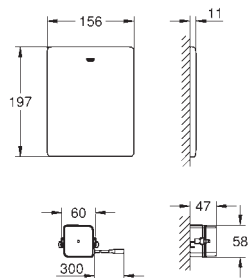

GROHE RAPID SL ДЛЯ ЛЮДЕЙ С ОГРАНИЧЕННЫМИ ВОЗМОЖНОСТЯМИ

Артикул

Цвет

Цена брутто/
PPЦ без НДС, €

38 934 SDO

нержавеющая сталь

486,00

Радио-электроника для унитаза

для смывного бачка 6 - 9 л
для встроенного монтажа
для соединения с одной или более дополнительной панелью смыва
подходит для опорных рукояток для людей с ограниченными возможностями с панелью смыва Newi, Keuco, Lehen, Normbau, Pressalit, AMS, Deubad, Erlau, FRELU, FSB
панель смыва из нержавеющей стали 156 x 197 мм
Трансформатор для внешнего монтажа
напряжение подключения 230 V AC, 50/60 Hz, 4.0 VA
серво мотор
длина соединительного кабеля 3 м
для подключения трансформатора и электроники
соединительный кабель со штепсельной вилкой
Одобрено в CE
поставляется без панели смыва/опорных рукояток

38 625 001

211,20

Rapid SL

Инсталляция для раковины со встроенным сифоном

для смесителя на одно отверстие или
настенного монтажа
монтажная высота 1,13 м
со встроенным сифоном Ø 50 мм
для монтажа перед стеной или стеной перегородкой
самонесущая стальная рама с
порошковым напылением
подготовлена для облицовки
фиксированные подключения
одиночный или рядный монтаж на рельсе
быстрая регулировка по высоте
крепежный материал
проверено -TUEV
болты-держатели для раковины M10, с
креплением для керамики
расстояние между болтами изменяется
2 звукоизоляционных подключения
смесителя DN 15
скрытый сифон
для скрытого монтажа
накладная панель из нержавеющей стали
регулируемый сифон из латуни
хромированная, регулировка по высоте
для монтажа перед стеной необходимо заказать настенные уголки 38 558 00M
(продаются отдельно)