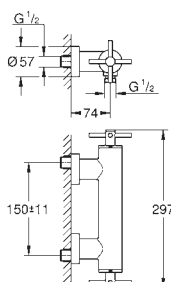

26 003 003	хром	451,20
26 003 DC3	суперсталь	634,80
26 003 GL3	холодный рассвет	680,40
26 003 DA3	теплый закат	680,40
26 003 AL3	темный графит, матовый	726,00

Atrio
Смеситель для душа, DN 15
настенный монтаж
керамические вентили 1/2", 90°
GROHE StarLight хромированная поверхность
отвод для душа 1/2"
встроенные обратные клапаны в душевом отводе 1/2"
скрытые S-образные эксцентрики
с защитой от обратного потока
без душевого гарнитура
с крестообразными рукоятками
включены 2 набора с накладными насадками. Один с надписями „Н“ и „С“, один - без надписей.