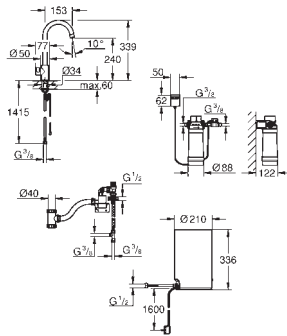

30 080 001

хром

1 488,00

GROHE Red Mono

Вертикальный вентиль и бойлер L-size

включает в себя:

GROHE Red Mono вертикальный вентиль
монтаж на одно отверстие

C-излив

GROHE ChildLock кнопка для безопасного открывания кипящей воды

TÜV сертифицированная тройная защита от случайной активации кипящей воды

GROHE StarLight хромированная поверхность

Теплоизолированный трубкообразный излив

область поворота 150°

подключение для бойлера GROHE Red

GROHE Red бойлер L-size

резервуар для кипящей и горячей воды

5.5 литров 100° C кипящей воды

Общая емкость 7 литров

давление: 1-7 бар

гибкие шланги подключения и выход для кипящей воды

Одобрено в CE

напряжение подключения 230 V 50 Hz

потребляемая мощность 2100 Вт

потребляемая мощность в режиме ожидания 15 Вт

класс энергопотребления A

GROHE Red Фильтр с головкой для фильтра

для защиты бойлера от накипи

Объем 600 л при 20° dKH

5-ступенчатый фильтр

счетчик расхода фильтрованной воды

30 085 001

хром

1 368,00

30 085 DA1

теплый закат

1 740,00

30 085 DL1

теплый закат, матовый

1 812,00

30 085 A01

темный графит

1 740,00

30 085 AL1

темный графит, матовый

1 812,00

GROHE Red Mono

Вертикальный вентиль и бойлер M-size

включает в себя:

GROHE Red Mono вертикальный вентиль

монтаж на одно отверстие

C-излив

GROHE ChildLock кнопка для безопасного открывания кипящей воды

TÜV сертифицированная тройная защита от случайной активации кипящей воды

GROHE StarLight хромированная поверхность

Теплоизолированный трубкообразный излив

область поворота 150°

подключение для бойлера GROHE Red

GROHE Red бойлер M-size

резервуар для кипящей и горячей воды

3 литра 100° C кипящей воды

Общая емкость 4 литра

давление: 1-7 бар

гибкие шланги подключения и выход для кипящей воды

Одобрено в CE

напряжение подключения 230 V 50 Hz

потребляемая мощность 2100 Вт