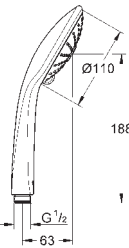

26 513 000

хром

60,00

Euphoria 110 Massage
Ручной душ, 3 вида струй

душевая поверхность Ø 110 мм Rain / Massage / SmartRain **GROHE EcoJoy** 6.6 л/мин **GROHE DreamSpray** превосходный поток воды **GROHE SprayDimmer** **GROHE StarLight** хромированная поверхность белая душевая поверхность с системой **SpeedClean** против известковых отложений **Внутренний охлаждающий канал** для продолжительного срока службы универсальное крепление, подходящее к любому стандартному шлангу может использоваться с проточным водонагревателем минимальное давление 1,0 бар