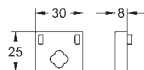

Euphoria Cube

Душевая штанга, 600 мм

с держателем, скользящим элементом и поворотным держателем

GROHE StarLight хромированная поверхность

27 841 000

хром

169,20

то же, 900 мм