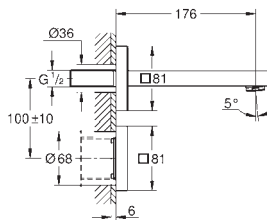

Eurocube E

Инфракрасная электроника для раковины без смешивания

для холодной или смешанной воды

ламинатор с ограничением потока воды 5.7 л/мин

7 предустановленных режимов:

- автоматический смыв

- термическая дезинфекция

- моющий режим

дополнительные функции и точные настройки с помощью

пульта дистанционного управления 36 407

комплект готового монтажа

для Rapid SL 38 748 002 или монтажного набора 36 264 001

Одобрено в CE

класс шума I по DIN 4109

минимальное давление 1,0 бар