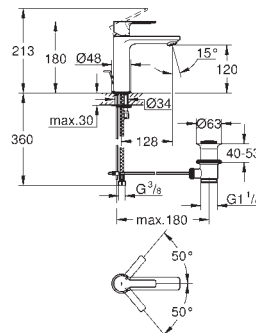

32 114 001
32 114 DC1

хром
суперсталь

200,40
289,20

Lineare

Смеситель однорычажный для раковины DN 15

S-Size

монтаж на одно отверстие
металлический рычаг

GROHE SilkMove керамический картридж **28 мм**
с ограничителем температуры

GROHE StarLight хромированная поверхность

GROHE EcoJoy SpeedClean аэратор с ограничением расхода воды 5,7 л/мин

GROHE QuickFix Plus Монтажная система

сливной гарнитур 1 1/4"

гибкая подводка