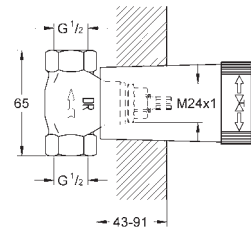

29 032 000

30,00

Скрытая вентильная головка

предварительно смонтированная
вентильная головка 1/2"
резьбовое соединение 1/2"
плавная регулировка глубины монтажа
43 - 91 мм
DR-латунь