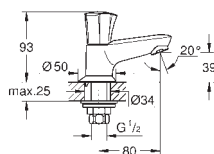

обратный клапан

автоматический переключатель: ванна/душ

вынос 170 мм

Внутренняя резьба 1/2"

GROHE COSTA L

Артикул Цвет Цена брутто/
РРЦ без НДС, €

20 404 001 хром 39,60

Costa L
Вертикальный вентиль, DN 15
металлическая рукоятка с теплоизоляцией
привинчивающаяся
маркировка: синяя
вентиль Longlife с резиновым уплотнением
литой излив с аэратором
гайка подключения 1/2" с отверстием 10,5 мм
GROHE StarLight хромированная поверхность