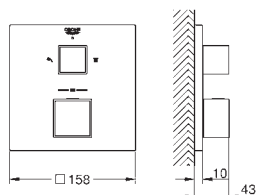

GROHE EUROCUBE JOY

Артикул Цвет Цена брутто/
РРЦ без НДС, €

new

24 154 000 **хром** **492,00**

Grotherm Cube

Термостат для душа с переключателем на положения

комплект верхней монтажной части для
GROHE Rapido SmartBox 35 600 000

GROHE TurboStat встроенный термoeлемент
GROHE StarLight хромированная поверхность
с настенными розетками **GROHE QuickFix** (скрытые
эксцентрики, уплотнение, скрытый монтаж)
металлическая накладная панель, регулируемая на 6°
графическое изображение: верхний душ и ручной душ
GROHE SafeStop стопор безопасности при 38°C
GROHE SafeStop Plus опционно огачничитель температуры на 43°C / 46°C, включен
GROHE AquaDimmer, встроенный переключатель
распределения расхода: **выход В = 27 л/мин, выход С = 30 л/мин**
без встроенного механизма

35 600 000 **69,60**

GROHE Rapido SmartBox Универсальная встроенная часть

new