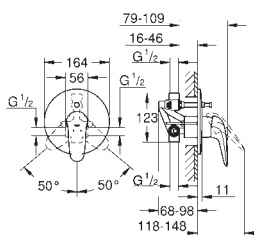

Артикул

Цвет

Цена брутто/
РРЦ без НДС, €

23 730 003

хром

134,40

Eurostyle

Смеситель однорычажный для ванны, DN 15

для скрытого монтажа

GROHE SilkMove керамический картридж $\varnothing$ 46 мм

GROHE StarLight хромированная поверхность

GROHE QuickFix быстрый монтаж

включает в себя:

комплект верхней монтажной части

(19 506 003)

со встраиваемым механизмом

регулировка расхода воды

автоматический переключатель: ванна/душ

металлический рычаг (без отверстия)

дополнительный ограничитель температуры (46 308 000)

отражатели из металла