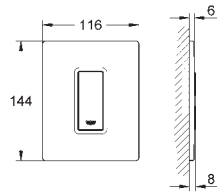

GROHE ПАНЕЛИ СМЫВА ДЛЯ ПИССУАРА

Артикул

Цвет

Цена брутто/
РРЦ без НДС, €

38 846 LSO
38 846 KSO

белая луна
черный бархат

270,00
270,00

Skate Cosmopolitan
Накладная панель

со стеклянной поверхностью
сделано из безопасного стекла
механическая панель смыва для писсуара
кнопка смыва пластиковая, хромированная
комплект верхней монтажной части
для Rapido U или Rapido UMB
крепёжная рама с монтажным комплектом
116 x 144 мм
механический функциональный элемент
минимальное давление 0,5 бар
максимальное давление 6 бар
1.0 - 6.0 настройка
Арматурная группа II