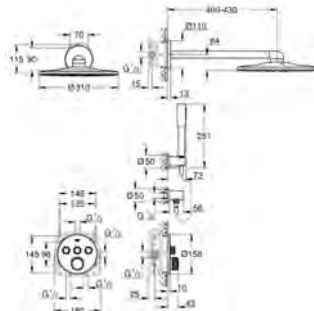

34 705 000 хром 1 320,00

Grohtherm SmartControl

Набор для комплектации душа с Rainshower SmartActive 310

включает в себя:

Встраиваемый термостат с 3 кнопками управления

Grohtherm SmartControl Комплект верхней монтажной части

(29 121 000)

GROHE Rapido SmartBox 35 600 000

Rainshower 310 Верхний душ с 2 режимами струи (26 475), душевой кронштейн 400 мм

и встраиваемая часть (26 483 000)

Euphoria Cosmopolitan Stick Ручной душ (27 367 000)

Rainshower Настенный держатель (27 074 000)

Rainshower подключение для душевого шланга 1/2" (27 057 000)

душевой шланг Silverflex 1.500 мм (28 364)