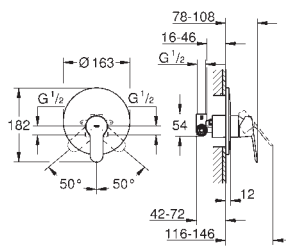

29 078 000

хром

112,80

VauEdge

Смеситель однорычажный для душа, DN 15

скрытый монтаж

включает в себя:

комплект готового монтажа

встраиваемый механизм (**33 964**)

металлический рычаг

GROHE Longlife Керамический картридж 46 мм

GROHE StarLight хромированная поверхность

регулировка расхода воды

уплотнитель розетки и рычага

дополнительный ограничитель температуры (46 308 000)