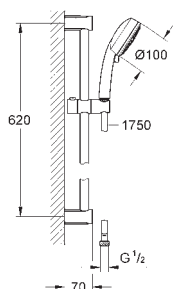

GROHE TEMPESTA COSMOPOLITAN

Артикул

Цвет

Цена брутто/
РРЦ без НДС, €

27 579 002

хром

63,60

Tempesta Cosmopolitan 100

Душевой гарнитур, 3 вида струй

включает в себя:

- ручной душ (27 574)
- душевая штанга, 600 мм (27 521)
- душевой шланг Relaxaflex 1750 мм 1/2" x 1/2" (28 154)

GROHE EcoJoy ограничитель расхода воды 9,5 л/мин

GROHE DreamSpray превосходный поток воды

GROHE StarLight хромированная поверхность

с системой **SpeedClean** против известковых отложений

Внутренний охлаждающий канал для продолжительного срока службы

может использоваться с проточным водонагревателем

минимальное давление 1,0 бар

27 786 002

хром

63,60

то же, без ограничения расхода воды