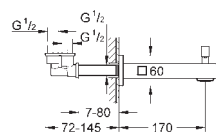

13 304 000

хром

133,20

Излив для ванны

настенный монтаж

GROHE StarLight хромированная поверхность

аэратор

автоматический переключатель: ванна/душ

со встроенной соединительной деталью

внешняя резьба 1/2"

вынос 170 мм

минимальное давление 1,0 бар