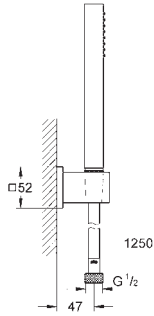

Цвет

Цена брутто/
РРЦ без НДС, €

27 703 000

хром

68,40

Euphoria Cube Stick

Душевой набор с 1 режимом струи

включает в себя: