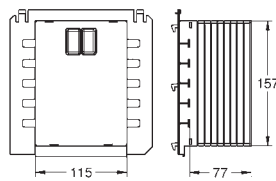

40 911 000

13,80

Ревизионный короб для крепления малых панелей смыва
для Rapid SL и Uniset со смывным бачком GD 2

40 950 000

17,40

то же, для Rapid SL и Uniset с монтажной высотой 0,82 м / 1,00 м

40 949 000

22,20

то же, для комбинации с бачком 80 мм