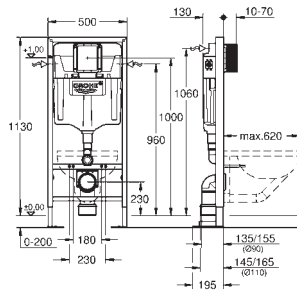

GROHE RAPID SL ДЛЯ СВОБОДНОГО МОНТАЖА

Артикул

Цвет

Цена брутто/
РРЦ без НДС, €

38 584 001

272,40

Rapid SL

Инсталляция для подвешного унитаза, монтажная высота 1.13 м
сmyвной бачок GD 2

для свободно стоящего монтажа, монтажа перед стеной или стеной - перегородкой самонесущая стальная рама с порошковым напылением подготовлена для облицовки фиксированные подключения закрывающийся

крепежный материал

2 болта-держателя для унитаза крепление для керамики для подвесных унитазов с опорной поверхностью менее 205 мм требуется дополнительный аксессуар 38 779 000 расстояние между болтами 180/230 мм выходной патрубок для унитаза $\varnothing$ 90 мм регулировка глубины монтажа редуктор $\varnothing$ 90/110 мм впускной и смывной гарнитуры

сmyвной бачок GD 2, 6 - 9 л, со следующими характеристиками:

заводская настройка 6 л и 3 л Пневматический смывной клапан с тремя режимами слива: 2-х объёмный, старт/стоп, или непрерывный Подключение воды слева, справа и сзади Арматурная группа I с изоляцией от конденсационной влаги подключение воды DN 15 во время сборки не требуется дополнительного инструмента для монтажа инспекционного короба для вертикального или горизонтального монтажа

для монтажа перед стеной необходимо заказать настенные уголки 38 558 00M (продаются отдельно)

для монтажа маленьких смывных панелей необходимо заказать ревизионный короб 40 911 000 (приобретается отдельно)