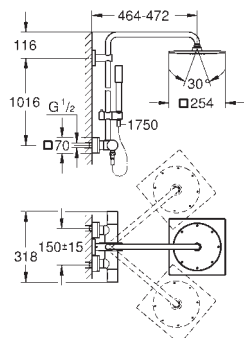

GROHE ДУШЕВЫЕ СИСТЕМЫ RAINSHOWER

Артикул

Цвет

Цена брутто/
РРЦ без НДС, €

27 469 000

хром

1 003,20

Rainshower F-Series System 254

Душевая система с термостатом для настенного монтажа

включает в себя:

горизонтальный поворотный душевой

кронштейн 450 мм

настенный термостат с аквадиммером

выбор между:

верхний душ Rainshower F-Series 254 (27 285 000)

с шаровым шарниром

угол поворота $\pm 20^\circ$

ручной душ Sena (28 341 000)

регулируется по высоте с помощью

скользящего элемента (12 140 000)

металлический шланг 1750 мм

GROHE EcoJoy ограничитель расхода воды 9,5 л/мин

GROHE TurboStat

GROHE SafeStop стопор безопасности при 38°C

GROHE SafeStop Plus опционно ограничитель температуры на 43°C , включен

GROHE CoolTouch

GROHE DreamSpray превосходный поток воды

GROHE StarLight хромированная поверхность

с системой **SpeedClean** против известковых отложений

Внутренний охлаждающий канал для продолжительного срока службы

совместим с проточным водонагревателем от 18 кВт/ч

минимальный расход воды 7л/мин

ДУШИ