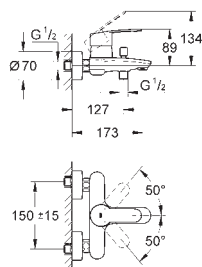

для 33 982 002

33 591 002

хром

147,60

Eurostyle Cosmopolitan

Смеситель однорычажный для ванны, DN 15

настенный монтаж

металлический рычаг, **GROHE SilkMove** керамический картридж Ø 46 мм