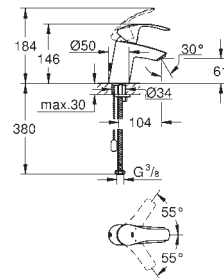

33 188 002

хром

73,20

Eurosmart

Смеситель однорычажный для раковины DN 15 S-Size

монтаж на одно отверстие
металлический рычаг
GROHE SilkMove керамический картридж 35 мм
регулировка расхода воды
с ограничителем температуры
GROHE StarLight хромированная поверхность
GROHE EcoJoy 5,7 л/мин
GROHE QuickFix быстрая монтажная система
цепочка
гибкая подводка

23 124 002

хром

126,00

Eurosmart

Смеситель однорычажный для раковины DN 15 S-Size

монтаж на одно отверстие
металлический рычаг
GROHE SilkMove керамический картридж 35 мм
регулировка расхода воды
с ограничителем температуры
GROHE StarLight хромированная поверхность
GROHE EcoJoy 4.0 л/мин
GROHE QuickFix быстрая монтажная система
цепочка
гибкая подводка
с душевым набором, состоящим из
душа со встроенным переключателем
настенный держатель душа
душевой шланг