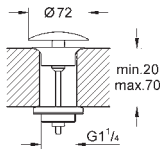

65 808 000

хром

40,80

Сливной вентиль 1 1/4"

для раковины без перелива
съёмная заглушка
без функции перекрывания воды
GROHE StarLight хромированная поверхность