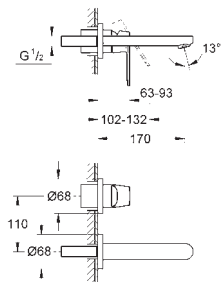

20 187 000

хром

183,60

Eurosmart Cosmopolitan

Смеситель для раковины на три отверстия, DN 15 S-Size

металлический рычаг
керамические вентили 1/2", 90°
GROHE StarLight хромированная поверхность
GROHE QuickFix быстрая монтажная система
излив с аэратором
сливной гарнитур 1 1/4"
усиленная гибкая подводка между центральным корпусом и боковыми вентилями
гайка подключения с отверстием 10,5 мм