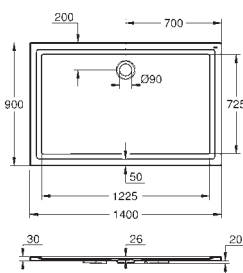

39 307 000

альпин-белый

296,00

Акриловый душевой поддон 900 x 1400

размеры: 900 x 1400 мм
глубина: 30 мм
материал: акрил
диаметр отверстия слива: 90 мм
рекомендуются гарнитуры для слива GROHE: 49 533 000 (вертикальный) и 49 534 000 (горизонтальный), приобретаются отдельно
Монтажный материал приобретается отдельно
20 шт. на паллете