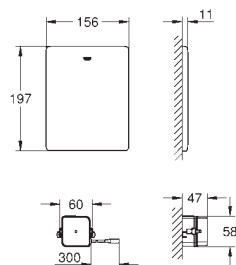

38 934 SDO

нержавеющая сталь

486,00

Радио-электроника для унитаза

для смывного бачка 6 - 9 л
для встроенного монтажа
для соединения с одной или более дополнительной панелью смыва
подходит для опорных рукояток для людей с ограниченными возможностями с панелью смыва Hewi, Keuco, Lehnen, Normbau, Pressalit, AMS, Deubad, Erlau, FRELU, FSB
панель смыва из нержавеющей стали 156 x 197 мм
Трансформатор для внешнего монтажа
напряжение подключения 230 V AC, 50/60 Hz, 4.0 VA
серво мотор
длина соединительного кабеля 3 м
для подключения трансформатора и электроники
соединительный кабель со штепсельной вилкой
Одобрено в CE
поставляется без панели смыва/опорных рукояток