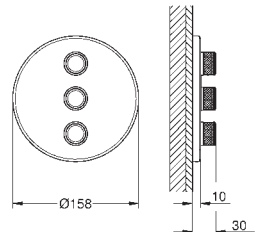

29 122 000	хром	325,20
29 122 DC0	суперсталь	456,00
29 122 GLO	холодный рассвет	489,60
29 122 DA0	теплый закат	489,60
29 122 AL0	темный графит, матовый	522,00

Grohtherm SmartControl

Комплект верхней монтажной части для вентиля на три выхода

комплект верхней монтажной части для

GROHE Rapido SmartBox 35 600 000

металлическая накладная панель с **GROHE QuickFix** (скрытые эксцентрики, уплотнение, скрытый монтаж), регулируемая на 6°

10 мм толщина профиля розетки

GROHE StarLight хромированная поверхность

SmartControl нажать для вкл/выкл, повернуть для увеличения напора воды от режима EcoJoy до максимального напора воды

заменяемые символы

возможность одновременного включения нескольких точек водоотвода без встроенного механизма

распределение расхода:

выход D = 28 л/мин

выход A = 28 л/мин

выход D+E+A = 65 л/мин

35 600 000 69,60

GROHE Rapido SmartBox Универсальная встроенная часть

new