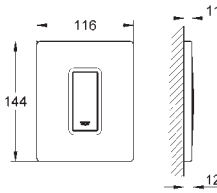

38 784 000
38 784 SHO
38 784 P00

хром
альпин-белый
матовый хром

103,20
100,80
109,20

Skate Cosmopolitan
Накладная панель

механическая панель смыва для писсуара
комплект верхней монтажной части
для Rapido U или Rapido UMB
116 x 144 мм
механический функциональный элемент
минимальное давление 0,5 бар
максимальное давление 6 бар
1.0 - 6.0 настройка
Арматурная группа II
GROHE StarLight хромированная поверхность