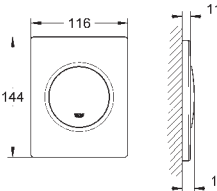

38 804 000
38 804 SHO
38 804 P00

хром
альпин-белый
матовый хром

106,80
98,40
108,00

Nova Cosmopolitan

Накладная панель
механическая панель смыва для писсуара
комплект верхней монтажной части
для Rapido U или Rapido UMB
116 x 144 мм
механический функциональный элемент
минимальное давление 0,5 бар
максимальное давление 6 бар
1.0 - 6.0 настройка
Арматурная группа II
GROHE StarLight хромированная поверхность