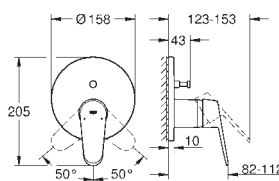

Eurodisc Cosmopolitan

Смеситель однорычажный с переключателем на 2 положения

комплект верхней монтажной части для

GROHE Rapido SmartBox 35 600 000

GROHE SilkMove керамический картридж Ø 46 мм

GROHE StarLight хромированная поверхность

с настенными розетками **GROHE QuickFix** (скрытые

эксцентрики, уплотнение, скрытый монтаж)

металлическая накладная панель, регулируемая на 6°

металлический рычаг

автоматический переключатель на 2 положения

распределения расхода: **выход В = 27 л/мин, выход С = 27 л/мин**

без встроенного механизма

35 600 000

69,60

GROHE Rapido SmartBox Универсальная встроенная часть

19 549 002

хром

145,20

19 549 LS2

белая луна/хром

183,60