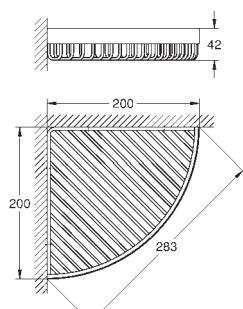

Запасной стакан

44,00

40 809 000

хром

114,00

Selection Cube
Полочка-решетка
металл
для углового монтажа
большая
GROHE StarLight поверхность

40 808 000

хром