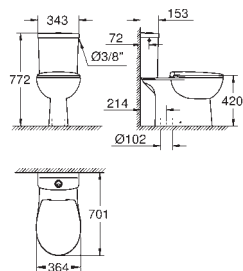

GROHE КЕРАМИКА ВАУ

Артикул

Цвет

Цена брутто/
РРЦ без НДС, €

39 346 000

альпин-белый

181,00

Керамика Вау

Унитаз напольный, готовый комплект

включает в себя:

Вау Ceramic Унитаз напольный с вертикальным выпуском (39 429 000)
омыв всей окружности чаши
безободковый
вертикальный выход
объем смыва 6/3 л
с креплением
санитарная керамика

Вау Ceramic Бачок внешнего монтажа, наполнение сбоку (39 437 000)
наполнение сбоку
со смывным клапаном
санитарная керамика

Вау Ceramic Сиденье для унитаза (39 493 000)

с крышкой
механизм плавного закрытия
быстросъемное сиденье
съёмное
материал: Дюропласт
с креплением

4 шт. на паллете

39 496 000

альпин-белый

199,00