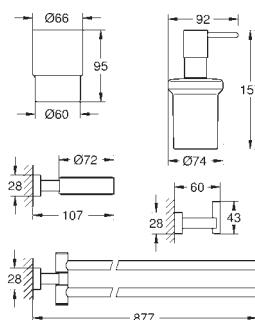

40 847 001

хром

140,00

Essentials Cube

Набор аксессуаров 4 в 1

стекло / металл

включает в себя:

дозатор жидкого мыла с держателем (40 756 001)

стакан с держателем (40 755 001)

держатель для полотенца двойной (40 624 001)

крючок для банного халата (40 511 001)

скрытое крепление

GROHE StarLight поверхность