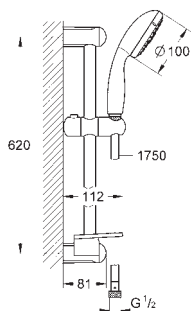

GROHE TEMPESTA

Артикул Цвет Цена брутто/
РРЦ без НДС, €

28 436 002 хром 72,00

Tempesta 100

Душевой гарнитур, 4 вида струй

включает в себя:

ручной душ (28 421)
душевая штанга, 600 мм (27 523)
душевой шланг Relexaflex 1750 мм 1/2" x 1/2" (28 154)
Полочка **GROHE EasyReach** (27 596)

GROHE EcoJoy ограничитель расхода воды 9,5 л/мин
GROHE DreamSpray превосходный поток воды
GROHE StarLight хромированная поверхность
с системой **SpeedClean** против известковых отложений
Внутренний охлаждающий канал для продолжительного срока службы
ShockProof силиконовое кольцо, предотвращающее повреждение поверхности при падении ручного душа
может использоваться с проточным водонагревателем
минимальное давление 1,0 бар

28 593 002 хром 72,00

то же, без ограничения расхода воды