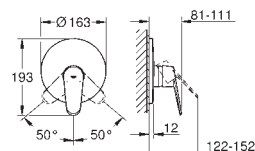

Eurodisc Cosmopolitan

Смеситель однорычажный для душа

комплект верхней монтажной части для

35 501 000

без встраиваемого механизма

металлический рычаг

GROHE StarLight хромированная поверхность

уплотнитель розетки и рычага

настенная розетка

скрытое крепление