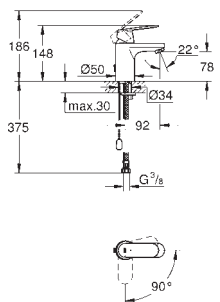

23 378 00E

хром

86,40

Eurosmart Cosmopolitan

Смеситель однорычажный для раковины DN 15 S-Size

монтаж на одно отверстие
металлический рычаг

GROHE SilkMove ES

Керамический картридж 35 мм с энергосберегающей функцией (подача холодной воды при центральном положении рычага)

регулировка расхода воды

возможность установки мин. расхода 2,5 л/мин.

ограничитель температуры

GROHE StarLight хромированная поверхность

GROHE EcoJoy 5,7 л/мин

GROHE QuickFix быстрая монтажная система

цепочка

гибкая подводка