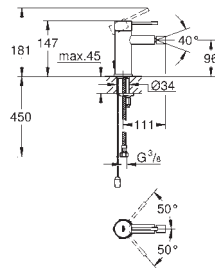

32 934 001

хром

132,00

Essence

Смеситель однорычажный для биде DN 15

S-Size

монтаж на одно отверстие
металлический рычаг

GROHE SilkMove керамический картридж **28 мм**

с ограничителем температуры

GROHE StarLight хромированная поверхность

GROHE QuickFix Plus Монтажная система

аэратор с шаровым шарниром

цепочка

гибкая подводка