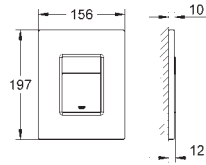

GROHE ПАНЕЛИ СМЫВА ДЛЯ УНИТАЗА

Артикул

Цвет

Цена брутто/
PPЦ без НДС, €

38 732 SDO

нержавеющая сталь

135,60

Skate Cosmopolitan