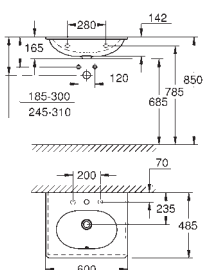

39 565 00H

альпин-белый

172,00

Essece
Раковина подвесная

настенный
1 отверстие под смеситель, 2 намеченных отверстия с переливом, расположенным на противоположной стороны от смесителя 600 x 485 мм
подходит для установки с пьедесталом и полупьедесталом
санитарная керамика
Износостойкое покрытие **PureGuard** и анти-бактериальное глазирование
16 шт. на паллете

new