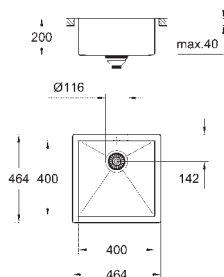

GROHE МОЙКИ ИЗ НЕРЖАВЕЮЩЕЙ СТАЛИ K700

Артикул

Цвет

Цена брутто/
РРЦ без НДС, €

31 578 SDO

нержавеющая сталь

499,00

K700

Мойка из нержавеющей стали

модель: K700 45-S 46.4/46.4 1.0

вид монтажа: в один уровень со столешницей

материал: нержавеющая сталь AISI 304 (V2A)

толщина материала: 1 мм

GROHE StarLight поверхность

покрытие: сатиновое

GROHE Whisper

минимальный размер шкафа: 450 мм

размер: 464 x 464 мм

1 чаша: 400 x 400 x 200 мм

GROHE QuickFix быстрая монтажная система

корзинчатый вентиль: корзинка Ø 3.5"/90 мм

аксессуары вкл.: сливной гарнитур, корзинка, монтажный набор