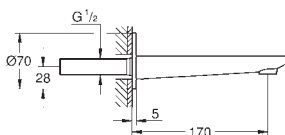

13 383 001 хром 218,40

Lineare
Излив для ванны
настенный монтаж
GROHE StarLight хромированная поверхность
аэратор
внешняя резьба 1/2"
вынос 170 мм