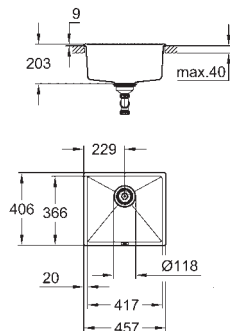

31 653 ATO
31 653 APO

серый гранит
черный гранит

186,00
186,00

K700 Под столешницу

Композитная мойка

модель: K700U 50-C 45.7/40.6 1.0

тип монтажа: стандартная встраиваемая и под столешницу
материал: кварцевый композит

GROHE Whisper

мин. размер шкафа: 500 мм
размеры: 457 x 406 мм
1 чаша: 417 x 366 x 203 мм

GROHE QuickFix быстрая монтажная система

отверстие: 417 x 366 мм

корзинчатый вентиль: корзинка Ø 3.5"/90 мм

опция: автоматический сливной гарнитур (приобретается отдельно)

аксессуары вкл.: сливной гарнитур, корзинка, монтажный набор

new