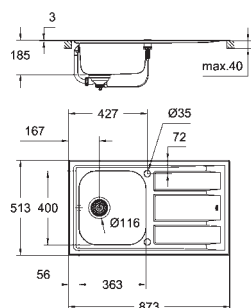

GROHE МОЙКИ ИЗ НЕРЖАВЕЮЩЕЙ СТАЛИ K400+

Артикул

Цвет

Цена брутто/
PPЦ без НДС, €

31 568 SDO

нержавеющая сталь

203,00

K400+

Мойка из нержавеющей стали с корзинчатым вентилем

модель: K400+ 45-S 87.3/51.3 1.0 оборачиваемая
тип монтажа: сверху, либо вровень со столешницей
материал: нержавеющая сталь AISI 316 (V4A)
толщина материала: 0.7 мм

GROHE StarLight поверхность

покрытие: сатиновое

GROHE Whisper

минимальный размер шкафа: 450 мм

размер: 873 x 513 мм

1 чаша: 363 x 400 x 188 мм

GROHE QuickFix быстрая монтажная система

монтаж мойки слева или справа

требуемый размер отверстия в столешнице для установки мойки: 840 x 480 мм

Отверстия: 2 x 35 мм

клапан-автомат

аксессуары вкл.: клапан-автомат, сливной гарнитур, корзинчатый вентиль, монтажный набор