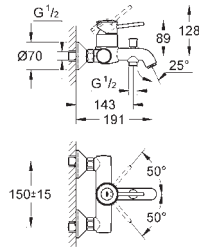

32 865 000

хром

93,60

BauClassic

Смеситель однорычажный для ванны, DN 15

настенный монтаж
металлический рычаг
GROHE Longlife Керамический картридж 46 мм
GROHE StarLight хромированная поверхность
регулировка расхода воды
возможность установки мин. расхода 2,5 л/мин.
автоматический переключатель: ванна/душ
азратор
скрытые S-образные эксцентрики
отражатель из металла
S-образные эксцентрики с отражателями конической формы
дополнительный ограничитель температуры (46 308 000)