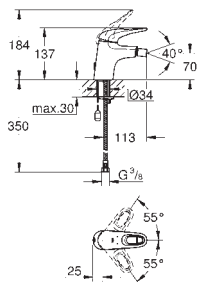

GROHE EUROSTYLE

Артикул Цвет Цена брутто/
РРЦ без НДС, €

23 566 003 **хром** **99,60**

Eurostyle
Смеситель однорычажный для биде DN 15 S-Size
монтаж на одно отверстие
металлическая рукоятка (с отверстием)
GROHE SilkMove керамический картридж 35 мм
регулировка расхода воды
с ограничителем температуры
GROHE StarLight хромированная поверхность
GROHE EcoJoy 5,7 л/мин
GROHE QuickFix быстрая монтажная система
с шаровым шарниром
цепочка
гибкая подводка