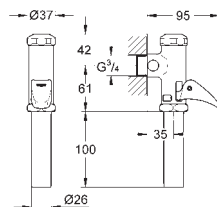

37 139 000

хром

76,80

Автоматическое смывное устройство для унитаза

3/4"

из латуни

GROHE StarLight хромированная поверхность

для тарельчатых и воронкообразных унитазов

с регулятором потока смыва