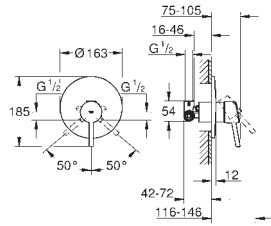

Артикул

Цвет

Цена брутто/
РРЦ без НДС, €

32 213 001

хром

153,60

Concetto

Смеситель однорычажный для душа, DN 15
для скрытого монтажа

GROHE SilkMove керамический картридж Ø 46 мм
GROHE StarLight хромированная поверхность
включает в себя: комплект готового монтажа
корпус встраиваемого смесителя 33 964 000
регулировка расхода воды
возможность установки мин. расхода 2,5 л/мин.
металлический рычаг, уплотнитель розетки и рычага
металлическая розетка, винтовое крепление
Дополнительный ограничитель температуры
минимальное давление 1,0 бар