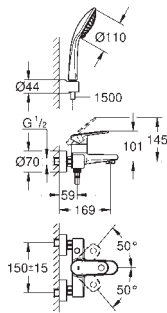

33 547 002

хром

274,80

Europlus

Смеситель однорычажный для ванны, DN 15

настенный монтаж

металлический рычаг

GROHE SilkMove керамический картридж Ø 46 мм