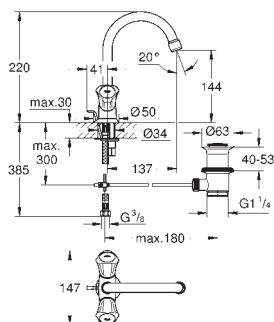

21 375 001 хром 121,20

Costa L
Смеситель для раковины на одно отверстие, DN 15
металлические рукоятки с теплоизоляцией
привинчивающаяся
вентиль Longlife с резиновым уплотнением
поворотный трубкообразный излив с аэратором
сливной гарнитур 1 1/4"
гибкая подводка
GROHE StarLight хромированная поверхность