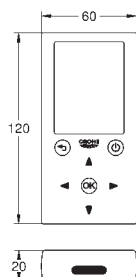

GROHE BAU COSMOPOLITAN E

Артикул

Цвет

Цена брутто/
РРЦ без НДС, €

36 407 001

142,80

Пульт дистанционного управления

для всей инфракрасной электроники и GROHE Blue Home мониторинг

версия программного обеспечения и статистика по использованию цикла термической дезинфекции (для инфракрасной электроники) цикл автоматической промывки (для инфракрасной электроники) режим промывки (для GROHE Blue Home) остаточный ресурс фильтра и баллона с газом CO2 (для GROHE Blue Home)

конфигурация

режим очистки вкл/выкл
термическая дезинфекция (для инфракрасной электроники)
диапазон чувствительности
задержка до выключения воды (для инфракрасной электроники)
автоматическая промывка (для инфракрасной электроники)
ресурс фильтра (для GROHE Blue Home)

сервисное обслуживание

- индикатор работы сенсора
- возврат к заводским или пользовательским настройкам
сервисный режим
демонстрационный режим
коды ошибок (для GROHE Blue Home)

Аккумуляторная батарея: 3 x 1.5 V DC (AAA)

36 338 000

85,20