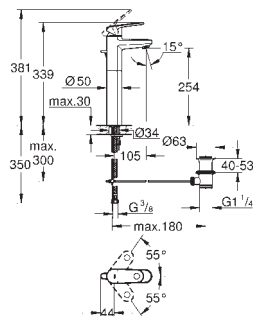

GROHE EUROPLUS

Артикул

Цвет

Цена брутто/
PPC без НДС, €

32 618 002

хром

238,80

Europlus
Смеситель однорычажный для раковины DN 15 XL-Size

монтаж на одно отверстие
металлический рычаг
для свободностоящих раковин
GROHE SilkMove керамический картридж 35 мм
регулировка расхода воды
возможность установки мин. расхода 2,5 л/мин.
ограничитель температуры
GROHE StarLight хромированная поверхность
GROHE QuickFix Plus Монтажная система с центрирующей направляющей
аэратор с функцией SpeedClean
сливной гарнитур 1 1/4"
гибкая подводка