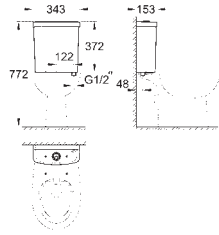

GROHE КЕРАМИКА ВАУ

Артикул

Цвет

Цена брутто/
РРЦ без НДС, €

39 436 000

альпин-белый

53,00

Керамика Вау

Бачок

наполнение снизу
скрытые наполнение и выпуск
со смывным клапаном
санитарная керамика
24 шт. на паллете