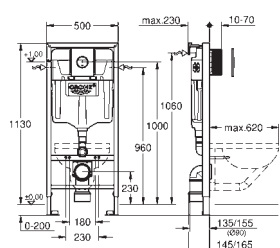

38 813 001

хром

280,80

Rapid SL

4 в 1 в сборе, монтажная высота 1.13 м
сmyвной бачок GD 2

включает в себя:

Rapid SL для подвесного унитаза (38 528 001)
Nova Cosmopolitan накладная панель, хром (38 765 000)
Rapid SL Настенный уголок (38 558 00M)

WC со звукоизоляционным набором (37 131 000)