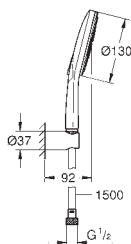

Rainshower SmartActive 130

Душевой гарнитур, 3 вида струй

включает в себя:

ручной душ Rainshower SmartActive 130 (26 574)

душевая штанга 900 мм

с металлическими настенными креплениями

душевой шланг 1750 мм (28 388 000)

Полочка **GROHE EasyReach**

GROHE EcoJoy ограничитель расхода воды 9,5 л/мин

GROHE DreamSpray превосходный поток воды

GROHE StarLight поверхность

GROHE QuickFix Plus (регулируемое расстояние между настенными креплениями штанги позволяет использовать для монтажа уже имеющиеся отверстия в стене)

GROHE TileFix регулируемая глубина верхнего и нижнего креплений

с системой **SpeedClean** против известковых отложений

Внутренний охлаждающий канал для продолжительного срока службы

Twistfree против перекручивания шланга

может использоваться с проточным водонагревателем

минимальное давление 1,0 бар

new