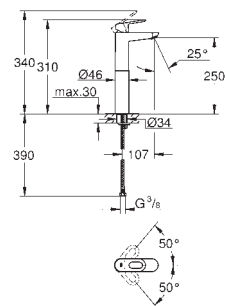

23 764 000

хром

108,00

VauLoop
Смеситель однорычажный для раковины DN 15 XL-Size

монтаж на одно отверстие
для свободстоящих раковин
металлический рычаг
GROHE Longlife керамический картридж 28 мм
GROHE StarLight хромированная поверхность
GROHE EcoJoy 5,7 л/мин
система быстрого монтажа
гладкий корпус
гибкая подводка