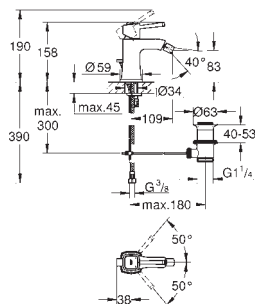

Grandera
Смеситель однорычажный для биде DN 15 M-Size
монтаж на одно отверстие
GROHE SilkMove керамический картридж 28 мм
ограничитель температуры
GROHE StarLight хромированная поверхность
GROHE QuickFix быстрая монтажная система
аэратор с шаровым шарниром
сливной гарнитура 1 1/4"
гибкая подводка
минимальное давление 1,0 бар

23 316 000 хром **370,80**
23 316 IGO хром/золото **480,00**