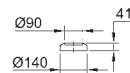

55,20

Выпуск для унитаза
горизонтальный и вертикальный
регулируемая длина
60 до 105 мм от стены

39 457 000

56,40

Выпуск для унитаза
вертикальный
регулируемая длина
93,5 до 137 мм от стены

49 532 000

17,40

Розетка
для 39 457 000