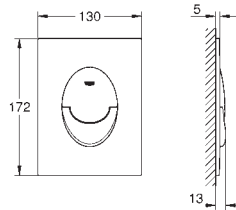

GROHE ПАНЕЛИ СМЫВА ДЛЯ УНИТАЗА

Артикул

Цвет

Цена брутто/
РРЦ без НДС, €

new

37 965 000
37 965 SNO

хром
альпин-белый

57,60
48,00

Skate Air S

Накладная панель

2 объема смыва или прерывание смыва старт/стоп для пневматического смывного клапана GD 2 смывной бачок

вертикальный монтаж

130 x 172 мм
из ABS

GROHE StarLight хромированная поверхность

GROHE EcoJoy Технология совершенного потока при уменьшенном расходе воды

панель смыва с магнитным держателем и крепежным кронштейном в комплекте

Ревизионный короб для малых панелей смыва 40 911 000 приобретается отдельно