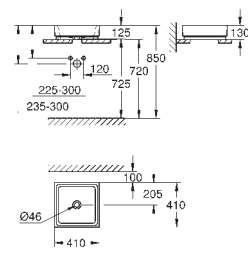

39 482 00H

альпин-белый

144,00

Керамика Cube

Раковина свободностоящая 40

без перелива

400 x 400 мм

с креплением

санитарная керамика

Износостойкое покрытие **PureGuard** и анти-бактериальное глазирование

24 шт. на паллете