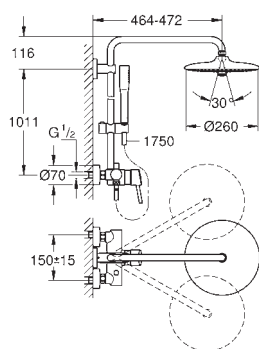

23 061 002

хром

493,20

Euphoria Concetto System 260

Душевая система с однорычажным смесителем настенного монтажа включает в себя:

- горизонтальный поворотный душевой **кронштейн 450 мм**
- однорычажный смеситель для душа с переключателем
- выбор между:
  - Euphoria 260 Верхний душ (26 457)
- 3 вида струй:
  - Rain, SmartRain, Jet
  - с шаровым шарниром
  - угол поворота ± 15°
- ручной душ Euphoria Cosmopolitan Stick (27 400 000)
- душевая струя Rain
- регулируется по высоте с помощью скользящего элемента
- душевой шланг 1750 мм (28 388 000)
- **GROHE EcoJoy** ограничитель расхода воды 9,5 л/мин
- **GROHE SilkMove** керамический картридж Ø 46 мм
- **GROHE DreamSpray** превосходный поток воды
- **GROHE StarLight** хромированная поверхность
- с системой **SpeedClean** против известковых отложений
- **Внутренний охлаждающий канал** для продолжительного срока службы
- **Twistfree** против перекручивания шланга
- совместим с проточным водонагревателем от 18 кВт/ч
- минимальный расход воды 7л/мин
- минимальное давление 1,0 бар