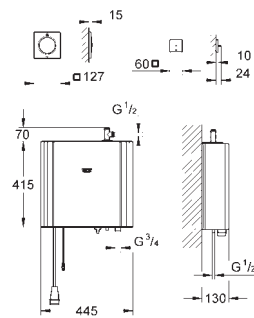

27 934 000

хром

2 844,00

GROHE F-digital Deluxe

Генератор пара 6,6 кВт с выходом для пара и датчиком температуры

включает в себя:

- генератор пара 415 x 445 x 130 мм
- подходит для использования в помещениях до 17 м³
- источник питания 400 V 3L+N+PE AC, 50 Hz
- мощность 6,6 кВт
- вход для воды 3/4"
- рабочее давление 1-5 бар (при более высоком рекомендовано установить редуктор давления)
- автоматический слив
- выход для воды 1/2"
- температура пара максимум 55°C
- выход для пара 1/2"
- тип защиты IP 23
- Одобрено в CE
- со штепсельной вилкой
- модуль выхода пара 127 x 127 мм
- резьбовое соединение 1/2"
- модуль датчика температуры 60 x 60 x 12 мм

с системой **SpeedClean** против известковых отложений

GROHE StarLight хромированная поверхность

удлинительные кабели – все заказывается отдельно