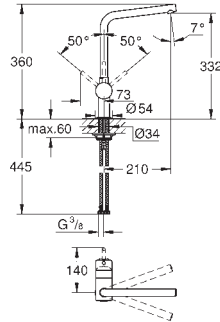

гибкая подводка

система быстрого монтажа

СМЕСИТЕЛИ
ДЛЯ КУХНИ

GROHE MINTA / MINTA TOUCH

Артикул

Цвет

Цена брутто/
PPЦ без НДС, €

31 375 000
31 375 DC0
31 375 DA0
31 375 DL0
31 375 A00
31 375 AL0