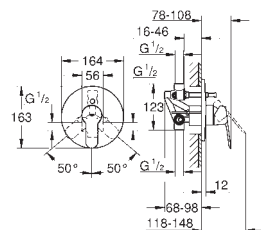

29 079 000

хром

120,00

VauEdge

Смеситель однорычажный для ванны, DN 15

скрытый монтаж

включает в себя:

комплект готового монтажа

встраиваемый механизм (32 963 000)

металлический рычаг

GROHE Longlife Керамический картридж 46 мм

GROHE StarLight хромированная поверхность

регулировка расхода воды

автоматический переключатель: ванна/душ

уплотнитель розетки и рычага

дополнительный ограничитель температуры (46 308 000)