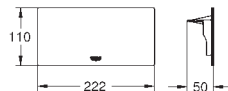

new

33 577 003

хром

235,20

GROHE Plus

Смеситель однорычажный для душа, DN 15

настенный монтаж

металлический рычаг

GROHE SilkMove керамический картридж 35 мм

с ограничителем температуры

GROHE StarLight хромированная поверхность

отвод для душа 1/2"

встроенный обратный клапан

скрытые S-образные эксцентрики

с защитой от обратного потока

минимальное давление 1,0 бар

new

33 553 003

хром

294,00

GROHE Plus

Смеситель однорычажный для ванны, DN 15

настенный монтаж

металлический рычаг

GROHE SilkMove керамический картридж 35 мм

с ограничителем температуры

GROHE StarLight хромированная поверхность

автоматический переключатель: ванна/душ

азрастор

отвод для душа 1/2"

встроенный обратный клапан

скрытые S-образные эксцентрики

с защитой от обратного потока

минимальное давление 1,0 бар

new

33 547 003

хром

330,00

GROHE Plus

Смеситель однорычажный для ванны, DN 15

настенный монтаж

металлический рычаг

GROHE SilkMove керамический картридж 35 мм

с ограничителем температуры

GROHE StarLight хромированная поверхность

автоматический переключатель: ванна/душ

азрастор

отвод для душа 1/2"

встроенный обратный клапан

скрытые S-образные эксцентрики

с защитой от обратного потока

с душевым набором

включает в себя:

ручной душ Euphoria Cube Stick (27 698 000)

настенный держатель (27 693 000)

душевой шланг Silverflex 1.500 мм (28 364)

минимальное давление 1,0 бар

new

40 954 000

хром

105,60

GROHE Plus

Полочка

для

33 553 003

33 547 003

33 577 003

new

24 059 003

хром

186,00

GROHE Plus

Смеситель однорычажный для душа

комплект верхней монтажной части для

GROHE Rapido SmartBox 35 600 000

GROHE SilkMove керамический картридж Ø 46 мм

GROHE StarLight хромированная поверхность

с настенными розетками **GROHE QuickFix** (скрытые

эксцентрики, уплотнение, скрытый монтаж)