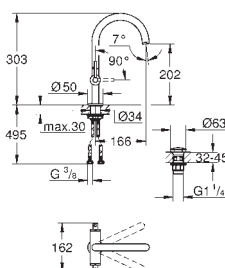

21 022 003	хром	396,00
21 022 DC3	суперсталь	565,20
21 022 AL3	темный графит, матовый	645,60

Atrio
Смеситель для раковины на одно отверстие, DN 15
L-Size
керамические вентили 1/2", 90°
GROHE StarLight хромированная поверхность
GROHE EcoJoy 5.7 л/мин ламинарный аэратор
система быстрого монтажа
поворотный трубкообразный C-излив с аэратором и стопором
сливной гарнитур 1 1/4"
гибкая подводка
с длинными ручками
включены 2 набора с накладными насадками. Один с надписями „Н“ и „С“, один - без надписей.

new