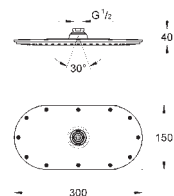

27 470 000

хром

402,00

Rainshower Veris 300

Верхний душ с одним режимом

Rain

300 x 150 мм

металл

шаровый шарнир с углом поворота $\pm 15^\circ$

резьбовое соединение 1/2"

GROHE DreamSpray превосходный поток воды

GROHE StarLight хромированная поверхность

с системой **SpeedClean** против известковых отложений

может использоваться с проточным водонагревателем

минимальное давление 1,0 бар