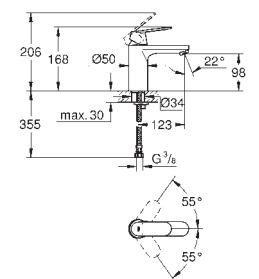

23 327 000

хром

102,00

Eurosmart Cosmopolitan

Смеситель однорычажный для раковины DN 15 M-Size

монтаж на одно отверстие

металлический рычаг

GROHE SilkMove керамический картридж 35 мм

регулировка расхода воды

GROHE StarLight хромированная поверхность

GROHE EcoJoy 5,7 л/мин

GROHE QuickFix быстрая монтажная система

гладкий корпус

гибкая подводка

минимальное давление 1,0 бар

дополнительный ограничитель температуры (46 375 000)