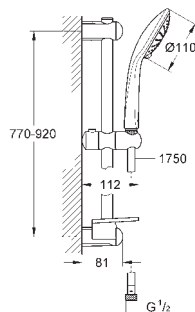

27 225 001

хром

98,40

Euphoria 110 Duo

Душевая гарнитура, 2 вида струй

включает в себя:

- ручной душ Duo (27 220 000)
- душевая штанга 900 мм (27 500)
- душевой шланг 1750 мм (28 388 000)
- Полочка **GROHE EasyReach** (27 596)

GROHE DreamSpray превосходный поток воды

GROHE SprayDimmer

GROHE StarLight хромированная поверхность

GROHE QuickFix (регулируемое расстояние между настенными креплениями штанги позволяет использовать для монтажа уже имеющиеся отверстия в стене)

с системой **SpeedClean** против известковых отложений

Внутренний охлаждающий канал для продолжительного срока службы

Twistfree против перекручивания шланга

может использоваться с проточным водонагревателем

минимальное давление 1,0 бар