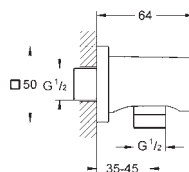

Rainshower

Подключение для душевого шланга

внешняя резьба

с квадратной розеткой

с защитой от обратного потока

GROHE StarLight хромированная поверхность