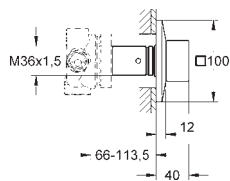

GROHE ALLURE BRILLIANT

Артикул

Цвет

Цена брутто/
РРЦ без НДС, €

- 19 798 000
- 19 798 DC0
- 19 798 A00
- 19 798 AL0

- хром
- суперсталь
- темный графит
- темный графит, матовый

- 248,40
- 349,20
- 374,40
- 399,60

Allure Brilliant

Переключатель на 5 положений

комплект верхней монтажной части для
29 033

без встраиваемого механизма

GROHE StarLight хромированная поверхность

плавная регулировка глубины монтажа

66 - 113 мм