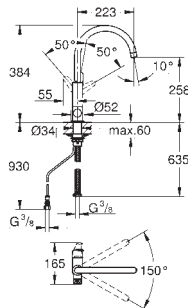

GROHE Blue Pure Eurosmart

Смеситель однорычажный для мойки

с функцией очистки водопроводной воды

монтаж на одно отверстие

C-излив

отдельная рукоятка для фильтрованной воды

керамический вентиль 1/2"

GROHE StarLight хромированная поверхность

GROHE SilkMove керамический картридж 28 мм

поворотный трубкообразный излив

радиус поворота 360°

отдельные водотоки для питьевой и водопроводной воды

гибкая подводка

new