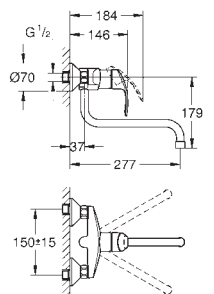

32 224 002

хром

120,00

Eurosmart

Смеситель однорычажный для мойки, DN 15

настенный монтаж

GROHE StarLight поверхность

GROHE SilkMove керамический картридж 35 мм

аэратор

регулировка расхода воды

поворотный трубкообразный излив

радиус поворота 360°

вынос 277 мм

встроенный ограничитель температуры

скрытые S-образные эксцентрики