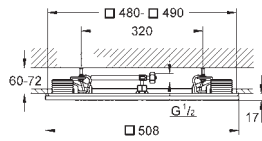

GROHE F-DIGITAL DELUXE

Артикул

Цвет

Цена брутто/
PPЦ без НДС, €

27 865 000

хром

3 840,00

Rainshower F-Series 20"

Потолочный душ со встроенным источником света

Rain

508 x 508 x 59 мм

металл

полный спектр LED-индикации: мягкий свет, меняющийся всеми цветами радуги
Индивидуальная настройка: постоянная подсветка с возможностью выбора цвета
источник питания для света 12 V DC

Одобрено в CE

GROHE DreamSpray превосходный поток воды

GROHE StarLight хромированная поверхность

с системой **SpeedClean** против известковых отложений

может использоваться с проточным водонагревателем

требуется набор (29 069 000), F-digital Deluxe базовый блок (36 397 000), Блок

Bluetooth (36 371 000) и разнообразные удлинительные кабели

Этот продукт содержит встроенные светодиодные лампы, которые не могут быть

заменены: класс энергоэффективности: A +

Для более подробного планирования и информации о продукте Вы можете обратиться в ближайший к Вам сервисный центр GROHE.