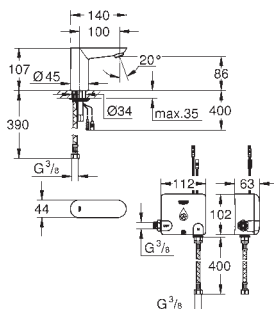

Euroeco Cosmopolitan E Powerbox

инфракрасная электроника для раковины
без смешивания

с инфракрасным датчиком для двусторонней связи для мониторинга, настройки и сервисного обслуживания включает Powerbox с системой энергонакопления

GROHE EcoJoy 6,0 л/мин

гибкий присоединительный шланг

грязеулавливающий фильтр

система быстрого монтажа

Powerbox

генератор энергии с гидротурбиной

внутренний блок энергосбережения

с использованием 60 сек./24 ч. в режиме ожидания, 260 сек./100 ч. в режиме ожидания

с дополнительным резервным электропитанием

7 предустановленных режимов:

- автоматический смыв
- термическая дезинфекция
- моющий режим

дополнительные функции и точные настройки с помощью пульта дистанционного управления 36 407

минимальное давление 1,0 бар