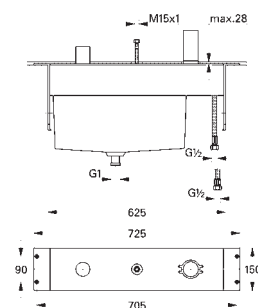

33 339 000

681,60

Смеситель однорычажный для ванны на 3 отверстия

встраиваемая часть для монтажа на плиточном бортике
без комплекта верхней монтажной части
включает в себя:
монтажная панель и несущая рама
керамический картридж 46 мм
крепление излива предварительно смонтировано
гибкая подводка
подключение для душевого шланга
улавливающее устройство со встроенным сливом для проникающей воды
это часть должна иметь доступ для обслуживания
с защитой от обратного потока