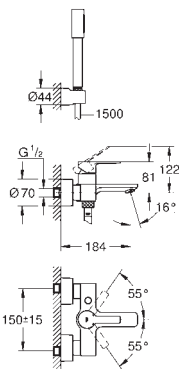

GROHE LINEARE

Артикул Цвет Цена брутто/
РРЦ без НДС, €