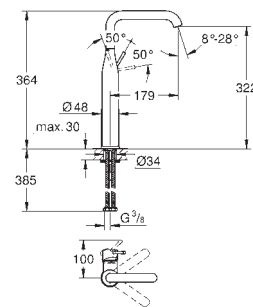

23 541 001

хром

172,80

Essence

Смеситель однорычажный для раковины 1/2" L-Size

монтаж на одно отверстие
металлический рычаг
GROHE SilkMove керамический картридж **28 мм**
с ограничителем температуры
GROHE StarLight хромированная поверхность
GROHE EcoJoy 5,7 л/мин
GROHE AquaGuide регулируемый аэратор
GROHE QuickFix Plus Монтажная система
поворотный излив с аэратором и стопором
гладкий корпус
гибкая подводка
минимальное давление 1,0 бар