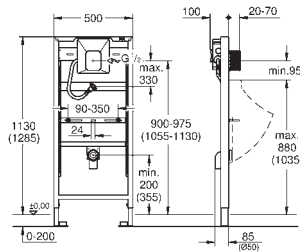

GROHE RAPID SL ДЛЯ ПИССУАРА

Артикул

Цвет

Цена брутто/
PPЦ без НДС, €