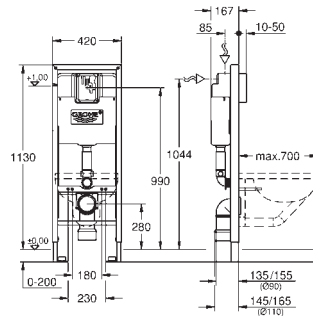

GROHE RAPID SL ДЛЯ УНИТАЗА

Артикул

Цвет

Цена брутто/
РРЦ без НДС, €

38 675 001

307,20

Rapid SL

Инсталляция для подвешного унитаза, монтажная высота 1.13 м, ширина 0.42 м
со смывным бачком 6 л

для унитаза длиной 70 см

для монтажа перед стеной или стеной перегородкой
самонесущая стальная рама с
порошковым напылением
подготовлена для облицовки
фиксированные подключения

крепежный материал

проверено -TUEV

2 болта-держателя для унитаза

крепление для керамики

расстояние между болтами 180/230 мм

выходной патрубок для унитаза $\varnothing$ 90 мм

регулировка глубины монтажа

редуктор $\varnothing$ 90/110 мм

впускной и смывной гарнитуры

Пневматический смывной клапан с тремя режимами

Арматурная группа I

с изоляцией от конденсационной влаги

подключение воды DN 15

для монтажа перед стеной необходимо заказать настенные уголки 38 558 00M

(продаются отдельно)

для установки опорных направляющих для людей с ограниченными возможностями.

Заказывается отдельно фиксирующий элемент 38 559 001

38 588 001

277,20

Rapid SL

Инсталляция для подвешного унитаза, монтажная высота 1.13 м, для
инсталляционных шахт

смывной бачок GD 2

для **инсталляционных шахт**

ширина 800 - 1100 мм

самонесущая стальная рама с

порошковым напылением

подготовлена для облицовки

фиксированные подключения

быстрая регулировка по высоте

крепежный материал

2 болта-держателя для унитаза

крепление для керамики

расстояние между болтами 180/230 мм

выходной патрубок для унитаза $\varnothing$ 90 мм

регулировка глубины монтажа

редуктор $\varnothing$ 90/110 мм

впускной и смывной гарнитуры

смывной бачок GD 2, 6 - 9 л, со следующими характеристиками:

заводская настройка 6 л и 3 л

Пневматический смывной клапан с тремя режимами

слива: 2-х объёмный, старт/стоп, или непрерывный

Подключение воды слева, справа и сзади

Арматурная группа I

с изоляцией от конденсационной влаги

подключение воды DN 15

во время сборки не требуется дополнительного инструмента

для монтажа инспекционного короба

для вертикального или горизонтального монтажа

для монтажа маленьких смывных панелей необходимо заказать

ревизионный короб 40 911 000 (приобретается отдельно)