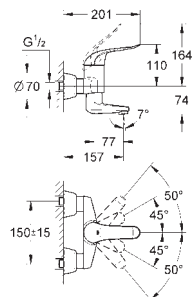

32 770 000

хром

214,80

Euroeco Special

Смеситель однорычажный для раковины DN 15

настенный монтаж

GROHE StarLight хромированная поверхность

GROHE SilkMove керамический картридж Ø 46 мм

GROHE EcoJoy Технология совершенного потока

при уменьшенном расходе воды

регулировка расхода воды

настраиваемый ограничитель температуры

возможность установки мин. расхода 2,5 л/мин.

ламинарный регулятор струи 9 л/мин.

поворотный и фиксирующийся литой излив, вынос 157 мм

металлический рычаг

длина рычага 120 мм, скрытые S-образные эксцентрики

32 768 000

хром

244,80

то же, с фиксирующимися S- образными эксцентриками, вынос 174 мм