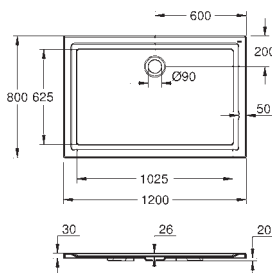

39 305 000

альпин-белый

206,00

Акриловый душевой поддон 800 x 1200

размеры: 800 x 1200 мм
глубина: 30 мм
материал: акрил
диаметр отверстия слива: 90 мм
рекомендуются гарнитуры для слива GROHE: 49 533 000 (вертикальный) и 49 534 000 (горизонтальный), приобретаются отдельно
Монтажный материал приобретается отдельно
20 шт. на паллете

new