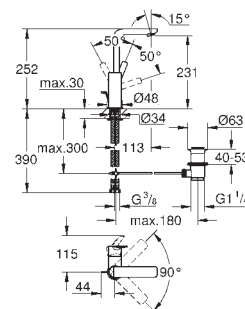

23 296 001
23 296 DC1

хром
суперсталь

262,80
380,40

Lineare

Смеситель однорычажный для раковины 1/2"

L-Size

монтаж на одно отверстие
металлический рычаг

GROHE SilkMove керамический картридж **28 мм**
с ограничителем температуры

GROHE StarLight хромированная поверхность

GROHE EcoJoy SpeedClean аэратор с ограничением расхода воды 5,7 л/мин

GROHE QuickFix Plus Монтажная система

поворотный излив с аэратором и стопором

сливной гарнитур 1 1/4"

гибкая подводка

минимальное давление 1,0 бар