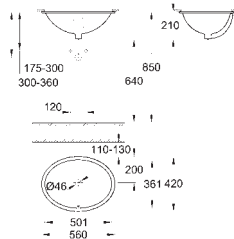

39 423 000

альпин-белый

72,00

Универсальные вентили

Раковина встраиваемая 55

установка снизу

с переливом

560 x 420 мм

санитарная керамика

18 шт. на паллете