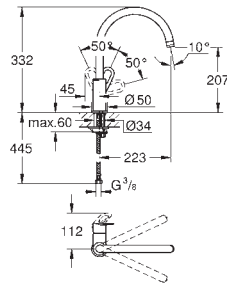

31 368 000

хром

94,80

BauLoop

Смеситель однорычажный для мойки, DN 15
высокий излив
монтаж на одно отверстие
GROHE StarLight поверхность
GROHE Longlife керамический картридж **28 мм**
излив с аэратором
поворотный трубкообразный излив
радиус поворота 360°
гибкая подводка
система быстрого монтажа
минимальное давление 1,0 бар