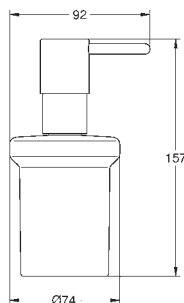

40 394 001

хром

18,00

Essentials

Дозатор жидкого мыла

стекло / металл

объем 160 мл

подходит для держателей:

Essentials (40 369 xx1)

Essentials Cube (40 508)

Bau Cosmopolitan (40 585)

Essentials Authentic (40 652)

GROHE StarLight хромированная поверхность