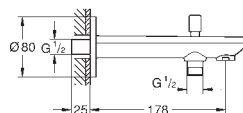

13 390 000

хром

51,60

VauContemporary
Излив для ванны с переключателем
настенный монтаж
GROHE StarLight хромированная поверхность
азрастор
обратный клапан
автоматический переключатель: ванна/душ
вынос 170 мм
Внутренняя резьба 1/2"