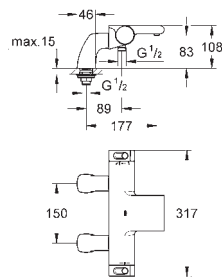

GROHE GROHTHERM 2000

Артикул

Цвет

Цена брутто/
РРЦ без НДС, €

34 174 001

хром

328,80

Grohtherm 2000

Термостат для ванны, DN 15

настенный монтаж

100% GROHE CoolTouch корпус изделия
+ S-образные эксцентрики

GROHE StarLight хромированная поверхность

GROHE Aqua Paddle эргономичные рукоятки

GROHE SafeStop стопор безопасности при 38°C

GROHE SafeStop Plus опционно ограничитель температуры на 43°C, включен

GROHE TurboStat встроенный термоэлемент

встроенный стопор смешанной воды

GROHE AquaDimmer Plus многофункциональный

- встроенная кнопка с функцией экономии воды для душа

- регулировка расхода

- переключатель: ванна/душ

отвод для душа снизу 1/2"

GROHE XL Waterfall

регулятор струи

встроенные обратные клапаны

грязеулавливающие фильтры

с защитой от обратного потока

скрытые S-образные эксцентрики, CoolTouch розетки с уплотнением к стене

дополнительная опция: GROHE EasyReach полочка (18 608 001)

GROHE EcoJoy Технология совершенного потока

при уменьшенном расходе воды

34 176 001

хром

454,80

Grohtherm 2000

Термостат для ванны, DN 15

вертикальный монтаж

GROHE CoolTouch безопасный корпус

GROHE StarLight хромированная поверхность

GROHE Aqua Paddle эргономичные рукоятки

GROHE TurboStat встроенный термоэлемент

GROHE SafeStop стопор безопасности при 38°C

GROHE SafeStop Plus опционно ограничитель температуры на 43°C, включен

встроенный стопор смешанной воды

GROHE AquaDimmer Plus многофункциональный

- регулировка расхода

- переключатель: ванна/душ

- встроенная кнопка с функцией экономии воды для душа

отвод для душа снизу 1/2"

GROHE XL Waterfall

регулятор струи

встроенные обратные клапаны

грязеулавливающие фильтры

с защитой от обратного потока

вертикальные подключения со скрытыми креплениями