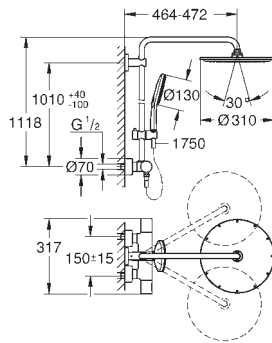

GROHE RAINSHOWER SMARTACTIVE

Артикул

Цвет

Цена брутто/
РРЦ без НДС, €

new

27 968 001

хром

по запросу

Rainshower SmartActive 310

Душевая система с термостатом для настенного монтажа
включает в себя:

горизонтальный поворотный душевой
кронштейн 450 мм

настенный термостат с аквадиммером

выбор между:

Rainshower Cosmopolitan Верхний душ 310 (27 478 000)

с шаровым шарниром

угол поворота $\pm 15^\circ$

ручной душ Rainshower SmartActive 130 (26 574)

регулируется по высоте с помощью

скользящего элемента

душевой шланг 1750 мм (28 388 000)

GROHE TurboStat встроенный термоэлемент

GROHE SafeStop стопор безопасности при 38°C

GROHE SafeStop Plus опционно ограничитель температуры на 43°C , включен

GROHE CoolTouch Полностью исключается вероятность

ожога о внешнюю поверхность смесителя

GROHE DreamSpray превосходный поток воды

GROHE One-Click Showering выбор режима одним нажатием кнопки

GROHE StarLight хромированная поверхность

GROHE EcoJoy ограничитель расхода воды 9,5 л/мин

GROHE QuickFix (регулируемое верхнее крепление)

с системой **SpeedClean** против известковых отложений

совместим с проточным водонагревателем от 18 кВт/ч

минимальный расход воды 7л/мин

минимальное давление 1,0 бар