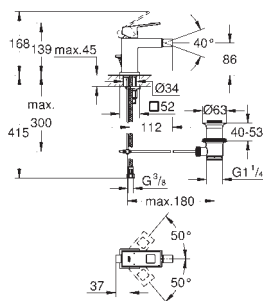

Eurocube Смеситель однорычажный для биде DN 15 S-Size

монтаж на одно отверстие
металлический рычаг
GROHE SilkMove керамический картридж 28 мм
ограничитель температуры
GROHE StarLight хромированная поверхность
GROHE QuickFix Plus Монтажная система
аэратор с шаровым шарниром
сливной гарнитур 1 1/4"
гибкая подводка

23 145 000

хром

213,60