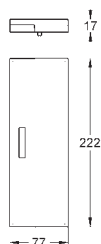

Eurocube Полочка

для смесителя для душа 23 145 000
для смесителя для душа 23 193 000

23 140 000

хром

256,80