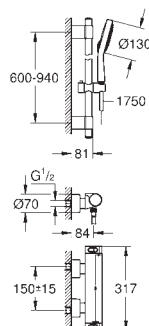

Grohtherm 2000

Термостат для душа, DN 15 с душевым гарнитуром

включает в себя:

Grohtherm 2000 термостат для душа

(34 169 000)

Power&Soul Cosmopolitan 130 Душевой гарнитур (27 734 000)