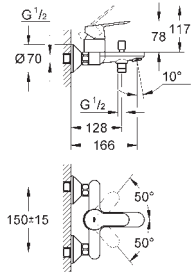

23 334 000

хром

93,60

VauEdge

Смеситель однорычажный для ванны, DN 15

настенный монтаж

металлический рычаг

GROHE Longlife Керамический картридж 46 мм

GROHE StarLight хромированная поверхность

регулировка расхода воды

автоматический переключатель: ванна/душ

излив с аэратором

отвод для душа снизу 1/2" со встроенным

обратным клапаном

скрытые S-образные эксцентрики

отражатель из металла

с защитой от обратного потока

дополнительный ограничитель температуры (46 375 000)