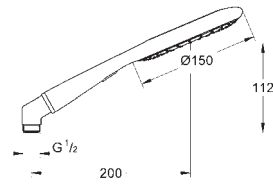

GROHE RAINSHOWER ICON

Артикул

Цвет

Цена брутто/
РРЦ без НДС, €

27 637 000

хром / шоколадный

90,00

Rainshower Icon 150

Ручной душ, 2 вида струй

Rain, SmartRain

Эко функция - ограничение расхода воды

металлический угловой адаптер для комбинации ручного душа и душевого шланга

GROHE EcoJoy Технология совершенного потока

при уменьшенном расходе воды

GROHE DreamSpray превосходный поток воды

GROHE StarLight хромированная поверхность

с системой **SpeedClean** против известковых отложений

Внутренний охлаждающий канал для продолжительного срока службы

универсальное крепление, подходящее к любому стандартному шлангу

может использоваться с проточным водонагревателем