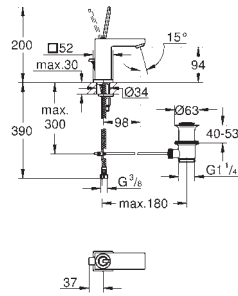

GROHE EUROCUBE JOY

Артикул

Цвет

Цена брутто/
РРЦ без НДС, €

23 654 000

хром

210,00

Eurocube Joy
Смеситель однорычажный для раковины DN 15
S-Size

монтаж на одно отверстие
металлический рычаг
GROHE FeatherControl Joystick картридж
GROHE StarLight хромированная поверхность
GROHE EcoJoy SpeedClean аэратор с ограничением расхода воды 5,7 л/мин
GROHE QuickFix Plus Монтажная система
сливной гарнитур 1 1/4"
гибкая подводка