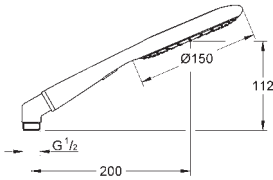

27 639 000

хром / графитовый

90,00

Rainshower Icon 150

Ручной душ, 2 вида струй

Rain, SmartRain

Эко функция - ограничение расхода воды

металлический угловой адаптер для комбинации ручного душа и душевого шланга

GROHE EcoJoy Технология совершенного потока

при уменьшенном расходе воды

GROHE CoolTouch

GROHE DreamSpray превосходный поток воды

GROHE StarLight хромированная поверхность

с системой **SpeedClean** против известковых отложений

Внутренний охлаждающий канал для продолжительного срока службы

универсальное крепление, подходящее к любому стандартному шлангу

может использоваться с проточным водонагревателем