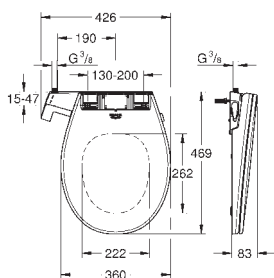

Керамика Вау

Сиденье для унитаза с функцией биде

Сиденье для унитаза с крышкой

2 специальных форсунки (1 - подмывание сзади, 1 - дамский душ)

промыв форсунок чистой водой до и после процедуры

Ручное управление рукояткой, расположенной сбоку, не требующая подключения к электричеству

регулировка напора воды

Сиденье и крышка унитаза из дюропласта с микролифтом

гибкие шланги 3/8"

в комплекте

крепежная панель

Фильтр

давление 0.1 - 1.0 МПа (1 - 10 бар)

в соответствии с EN 1717