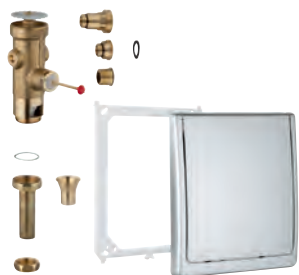

GROHE СМЫВНЫЕ УСТРОЙСТВА ПОД ДАВЛЕНИЕМ ДЛЯ УНИТАЗА

Артикул

Цвет

Цена брутто/
РРЦ без НДС, €

42 901 000

хром

261,60

Смывное устройство под давлением для унитаза

подключение 3/4"

для скрытого монтажа

регулировка объема смыва от 6 до 9 л

Classic-накладная панель 220 x 255 мм

GROHE StarLight хромированная поверхность

без предохранителя

без промывной дуги

арматура для замены для

623.03.200 (G3/4)