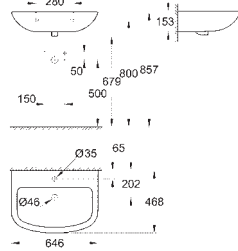

GROHE КЕРАМИКА ВАУ

Артикул

Цвет

Цена брутто/
РРЦ без НДС, €

39 420 000

альпин-белый

46,00

Керамика Вау
Раковина подвесная 65
настенный
1 отверстие под смеситель
с переливом
646 x 468 мм
санитарная керамика
18 шт. на паллете