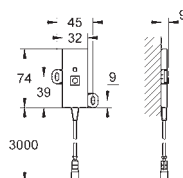

Блок питания 230 В

выходное напряжение 6 В

длина кабеля 400 мм

47 727 000

28,80

Соединительный кабель

длина кабеля 3 м

36 356 000