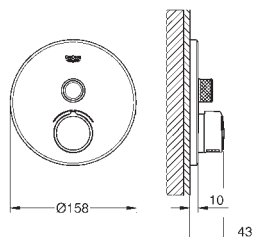

29 144 000

хром

388,80

SmartControl

Смеситель для встраиваемого монтажа на 1 выход

комплект верхней монтажной части для GROHE Rapido SmartBox 35 600 000
металлическая накладная панель с **GROHE QuickFix** (скрытые эксцентрики, уплотнение, скрытый монтаж), регулируемая на 6°
GROHE StarLight хромированная поверхность

SmartControl нажать для вкл/выкл, повернуть для увеличения напора воды от режима EcoJoy до максимального напора воды
заменяемые символы
картриджа для смешивания воды
без встроенного механизма
распределение расхода: **выход В = 27 л/мин, выход С = 27 л/мин**

35 600 000

69,60

GROHE Rapido SmartBox Универсальная встроенная часть