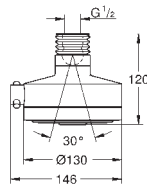

Relexa Deluxe 130

Верхний душ с 4 режимами

струи : Normal, Rain, Champagne, Champagne Deluxe

шаровый шарнир +/- 15° вращающийся

GROHE EcoJoy ограничитель расхода воды 9,5 л/мин

GROHE DreamSpray превосходный поток воды

GROHE StarLight хромированная поверхность

Внутренний охлаждающий канал для продолжительного срока службы

минимальное давление 1,0 бар

27 062 000

хром

175,20