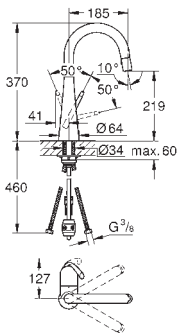

32 296 000
32 296 SDO

хром
нержавеющая сталь

336,00
492,00

Zedra

Смеситель однорычажный для мойки, DN 15

монтаж на одно отверстие

GROHE StarLight поверхность

GROHE SilkMove керамический картридж $\varnothing$ 46 мм

аэратор

выдвижной излив с ламинарной струей

переключатель: ламинарный режим струи/душевой режим струи **SpeedClean**

автоматическое возвратное переключение на ламинарный режим струи

регулировка расхода воды, поворотный трубкообразный излив, **с защитой от**

обратного потока

гибкая подводка, минимальное давление 1,0 бар