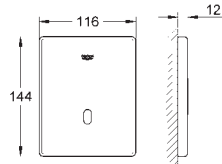

комплект верхней монтажной части

для Rapido U

Одобрено в CE

GROHE ЭЛЕКТРОННЫЕ СМЫВНЫЕ УСТРОЙСТВА ДЛЯ ПИССУАРА

Артикул

Цвет

Цена брутто/
PPЦ без НДС, €

37 324 001
37 324 SD1