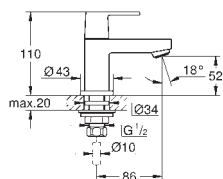

GROHE EUROCUBE

Артикул Цвет Цена брутто/
РРЦ без НДС, €

23 137 000 хром 147,60

Eurocube
Вертикальный вентиль
XS-Size
монтаж на одно отверстие
металлический рычаг
керамический вентиль
GROHE StarLight хромированная поверхность
GROHE EcoJoy SpeedClean аэратор с ограничением расхода воды 5,7 л/мин
присоединительная гайка 1/2" x 10,5 мм