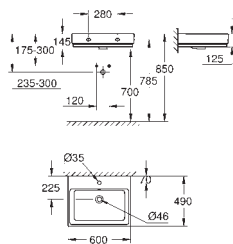

10 шт. на паллете

39 473 00N

альпин-белый

181,00

Керамика Cube

Раковина подвесная 80

настенный

1 отверстие под смеситель, 2 намеченных отверстия с переливом
600 x 490 мм