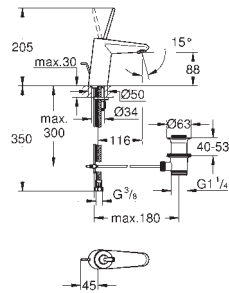

GROHE EURODISC JOY

Артикул

Цвет

Цена брутто/
РРЦ без НДС, €

23 425 000
23 425 LSO

хром
белая луна/хром

177,60
231,60

Eurodisc Joy
Смеситель однорычажный для раковины DN 15 S-Size

монтаж на одно отверстие
металлический рычаг

GROHE FeatherControl Joystick картридж

GROHE StarLight хромированная поверхность

GROHE EcoJoy SpeedClean аэратор с ограничением расхода воды 5,7 л/мин

GROHE QuickFix Plus Монтажная система

сливной гарнитур 1 1/4"

гибкая подводка

минимальное давление 1,0 бар