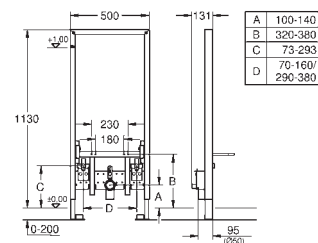

38 553 001

254,40

Rapid SL

Элемент для биде, высота установки 1,13 м

Вертикальная направляющая для керамики с небольшой
площадью крепления (< 205 мм)

самонесущая стальная рама с
порошковым напылением
для монтажа перед стеной или стеной перегородкой
предварительная сборка в комплекте
регулируемые по высоте подключения

к объекту и смесителю
быстрая регулировка по высоте

крепежный материал

проверено -TUEV
болты-держатели для биде
смывное колено, выдерживающее
высокую температуру, DN 50
уплотнение Ø 32 мм
2 звукоизоляционных подключения
смесителя DN 15

крепежный материал для биде

для монтажа перед стеной необходимо заказать настенные уголки 38 558 00M
(продаются отдельно)>