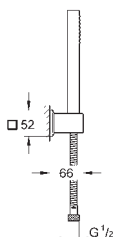

27 889 000	хром	114,00

Euphoria Cube+ Stick

Душевой набор с 1 режимом струи

включает в себя: ручной душ, металл (27 888 000), настенный держатель (27 706),
металлический душевой шланг 1500 мм (28 417)

GROHE EcoJoy ограничитель расхода воды 9,5 л/мин

GROHE DreamSpray превосходный поток воды

GROHE StarLight хромированная поверхность

с системой **SpeedClean** против известковых отложений

Внутренний охлаждающий канал для продолжительного срока службы

Twistfree против перекручивания шланга

может использоваться с проточным водонагревателем

минимальное давление 1,0 бар

ДУШИ