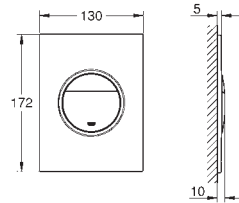

37 601 000
37 601 P00
37 601 SH0
37 601 DC0
37 601 BE0
37 601 EN0
37 601 GL0
37 601 GN0
37 601 DA0
37 601 DL0
37 601 A00
37 601 AL0

хром	85,20
матовый хром	85,20
альпин-белый	69,60
суперсталь	154,80
никель глянец	154,80
матовый никель	154,80
холодный рассвет	154,80
холодный рассвет, матовый	154,80
теплый закат	154,80
теплый закат, матовый	154,80
темный графит	154,80
темный графит, матовый	154,80

Nova Cosmopolitan S

Накладная панель

2 объема смыва или прерывание смыва старт/стоп для пневматического смывного клапана GD 2 смывной бачок

вертикальный монтаж

130 x 172 мм

из ABS

GROHE StarLight хромированная поверхность

GROHE EcoJoy Технология совершенного потока

при уменьшенном расходе воды

панель смыва с магнитным держателем и крепежным кронштейном в комплекте

Ревизионный короб для малых панелей смыва 40 911 000 приобретается отдельно

new