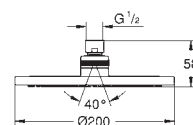

27 541 001

хром

72,00

Tempesta Cosmopolitan 200

Верхний душ с одним режимом

душевая струя Rain

шаровый шарнир +/- 20° вращающийся

резьбовое соединение 1/2"

может использоваться с проточным водонагревателем

минимальное давление 1,0 бар