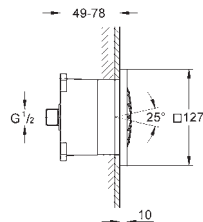

27 251 000	хром	94,80
27 251 DC0	суперсталь	123,00
27 251 BE0	никель глянец	168,00
27 251 EN0	матовый никель	178,80
27 251 GL0	холодный рассвет	168,00
27 251 GN0	холодный рассвет, матовый	178,80
27 251 DA0	теплый закат	168,00
27 251 DL0	теплый закат, матовый	178,80
27 251 A00	темный графит	168,00
27 251 AL0	темный графит, матовый	178,80

Rainshower F-Series 5" Боковой душ с одним режимом

нормальная струя
включая встраиваемый механизм
127 x 127 мм
регулятор потока с шаровым шарниром
± 12,5° вращающийся
резьбовое соединение 1/2"
GROHE DreamSpray превосходный поток воды
GROHE StarLight хромированная поверхность
GROHE FlowBalance, регулятор потока
с системой **SpeedClean** против известковых отложений
может использоваться с проточным водонагревателем