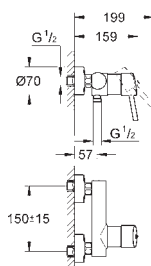

32 210 001 хром 122,40

Concetto
Смеситель однорычажный для душа, DN 15

настенный монтаж
металлический рычаг
GROHE SilkMove керамический картридж Ø 46 мм
GROHE StarLight хромированная поверхность
регулировка расхода воды
отвод для душа снизу 1/2" со встроенным
обратным клапаном
скрытые S-образные эксцентрики
с защитой от обратного потока
дополнительный ограничитель температуры (46 308 000)
минимальное давление 1,0 бар
класс шума I по DIN 4109