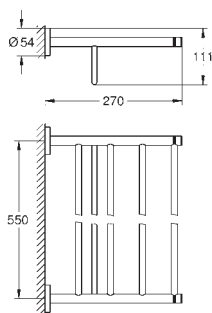

40 800 001	хром	119,00
40 800 DC1	суперсталь	165,00
40 800 BE1	никель глянец	177,00
40 800 EN1	матовый никель	186,00
40 800 GL1	холодный расцвет	177,00
40 800 GN1	холодный расцвет, матовый	186,00
40 800 DA1	теплый закат	177,00
40 800 DL1	тёплый закат, матовый	186,00
40 800 A01	темный графит	177,00
40 800 AL1	темный графит, матовый	186,00

Essentials
Полка для полотенца
металл
604 мм (функциональная длина 550 мм)
скрытое крепление
GROHE StarLight хромированная поверхность