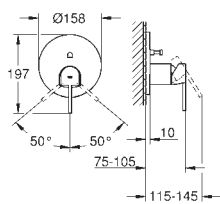

GROHE PLUS

Артикул Цвет Цена брутто/РРЦ без НДС, €

new