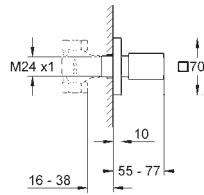

19 910 000

хром

48,00

Eurocube

Накладная панель скрытой вентиляльной головки

для встраиваемых вентиляей, 1/2", 3/4", 1"
без встраиваемого механизма

плавная регулировка глубины монтажа

16 - 38 мм

металлическая рукоятка

скользящая розетка с уплотнителем

GROHE StarLight хромированная поверхность