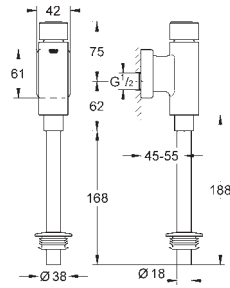

GRONE СМЫВНЫЕ УСТРОЙСТВА ДЛЯ ПИССУАРА

Артикул

Цвет

Цена брутто/
РРЦ без НДС, €

37 339 000

хром

126,00

Rondo

Смывное устройство для писсуара

подключение 1/2"

из латуни

со встроенным запорным клапаном

GRONE StarLight хромированная поверхность

с клавишей управления и отводным штуцером

регулятор потока смыва, Регулируемый объем смыва 1.0 - 4.0 л

с надвижной розеткой

смывная трубка 200 мм

внутреннее соединение, минимальное давление 0,5 бар

максимальное давление 10 бар