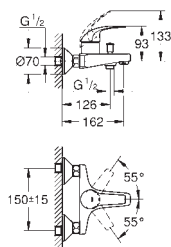

23 599 000

хром

73,20

VauCurve
Смеситель однорычажный для ванны, DN 15
настенный монтаж
металлический рычаг
GROHE Longlife керамический картридж 35 мм
GROHE StarLight хромированная поверхность
автоматический переключатель: ванна/душ
азрастор
скрытые S-образные эксцентрики
отражатель из металла