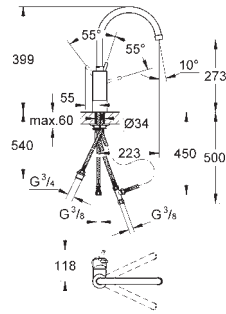

радиус поворота 360°

с защитой от обратного потока

гибкая подводка

система быстрого монтажа

GROHE CONCETTO

Артикул

Цвет

Цена брутто/
РРЦ без НДС, €