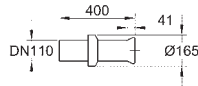

GROHE КЕРАМИКА ВАУ

Артикул

Цвет

Цена брутто/
РРЦ без НДС, €

39 453 000

30,00

Выпуск для унитаза
горизонтальный
320 мм от стены

39 454 000

55,20