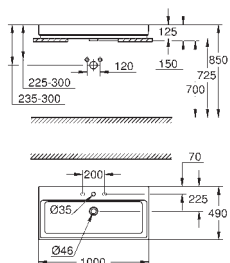

39 475 00N

альпин-белый

387,00

Керамика Cube

Раковина накладная 100

глазированная задняя сторона

1 отверстие под смеситель, 2 намеченных отверстия с переливом
1000 x 490 мм

с креплением

санитарная керамика

Износостойкое покрытие **PureGuard** и анти-бактериальное глазирование

10 шт. на паллете