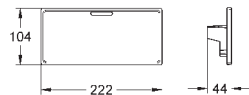

при уменьшенном расходе воды

18 700 000

белый

36,00

Grohtherm Cube

Полочка GROHE EasyReach

для Grohtherm Cube

съемная