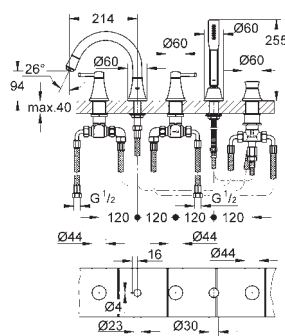

19 936 000 хром **985,20**
19 936 IGO хром/золото **1 284,00**

Grandera
Смеситель однорычажный для ванны на 4 отверстия
GROHE SilkMove керамический картридж Ø 46 мм, GROHE StarLight хромированная поверхность
включает в себя:
фиксатор для излива(смонтированный), элемент управления однорычажного смесителя
излив для ванны с аэратором и переключателем ванна/душ
Grandera ручной душ 7,6 л
металлический душевой шланг
гибкая подводка
подключение для душевого шланга
с защитой от обратного потока
может быть использован с 29 037 000
минимальное давление 1,0 бар