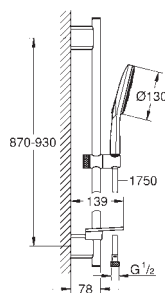

Rainshower SmartActive 130

Душевой гарнитур, 3 вида струй

включает в себя:

ручной душ Rainshower SmartActive 130 (26 545)

душевая штанга 600 мм

с металлическими настенными креплениями

душевой шланг RotaFlex 1750 мм (28 025 000)

Полочка **GROHE EasyReach**

GROHE EcoJoy 6,6 л/мин

GROHE DreamSpray превосходный поток воды

GROHE StarLight хромированная поверхность

GROHE QuickFix Plus (регулируемое расстояние между настенными креплениями штанги позволяет использовать для монтажа уже имеющиеся отверстия в стене)

GROHE TileFix регулируемая глубина верхнего и нижнего креплений

с системой **SpeedClean** против известковых отложений

Внутренний охлаждающий канал для продолжительного срока службы

Twistfree против перекручивания шланга

может использоваться с проточным водонагревателем

минимальное давление 1,0 бар

new