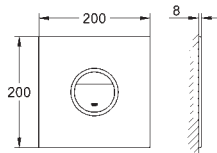

38 915 KSO

черный бархат

825,60

38 915 LSO

белая луна

825,60

Veris Light

Накладная панель

2 объема смыва или прерывание смыва старт/стоп бесконтактная активация смыва

подсветка панели по контуру кнопки

LED подсветка (цвета: синий, красный, желтый, зеленый)

индивидуальная настройка цвета подсветки

таймер вкл/выкл для настройки освещения

длина соединительного кабеля 3 м

Трансформатор для внешнего монтажа

серво мотор

110 V - 240 V блок питания, 50/60 Hz

9 VA

Одобрено в CE

с лампочками контроля за функциями

для смывной бачка GD 2 с пневматическим клапаном AV1

200 x 200 мм

сделано из безопасного стекла

GROHE EcoJoy Технология совершенного потока

при уменьшенном расходе воды