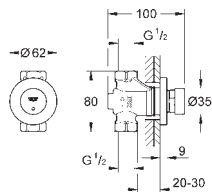

36 268 000

хром

87,60

Еuroeco Cosmopolitan T

Автоматический проходной вентиль 1/2"

для настенных смесителей со встроенным механизмом
для холодной или смешанной воды
маркировка голубая/красная
GROHE StarLight хромированная поверхность
3 режима подачи воды: 7, 15, 30 сек. (зависит от давления)
минимальное давление 1,0 бар