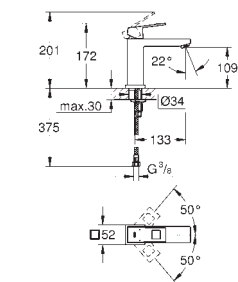

23 446 000 хром 190,80

Eurocube
Смеситель однорычажный для раковины DN 15
M-Size
монтаж на одно отверстие
металлический рычаг
GROHE SilkMove керамический картридж 28 мм
с ограничителем температуры
GROHE StarLight хромированная поверхность
GROHE EcoJoy SpeedClean аэратор с ограничением расхода воды 5,7 л/мин
GROHE QuickFix Plus Монтажная система
гладкий корпус
гибкая подводка
минимальное давление 1,0 бар