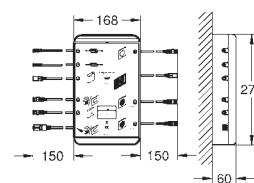

26 374 000

931,20

GROHE F-digital Deluxe

Базовый блок 4.0 Bluetooth F-Series 40" (BCU V4.0)

для управления LightCurtain в AquaSymphony Rainshower F-Series 40" потолочном душе

дополнительные модули света, звука и пара могут быть подключены и управляться

включает в себя:

- 2 соединения, каждый для одной пары звукового модуля (36 360 000)
- 1 соединение для одной пары световых модулей (36 359 000)
- 1 соединение для LightCurtain Rainshower F-Series 40" AquaSymphony (26 373 000)
- 2 соединения для парового модуля (36 362 000 или 36 368 000), включающий 1 подключение для парогенератора и 1 подключение для датчика температуры
- 2 соединения для блока питания (максимум для 4 модулей: светового или звукового)
- 2 соединения для док-станции или Bluetooth (блок питания и кабель)

Одобрено в CE

требуется обеспечить доступ для обслуживания

по желанию базовый блок может быть помещен во встраиваемый блок 36 367 000

компоненты приобретаются отдельно