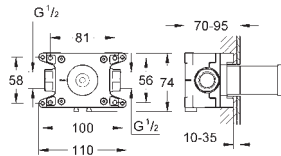

35 028 000

121,20

GROHE Rapido C

Встраиваемый вентиль на один выход

Для модульной установки системы Grotherm Custom Shower

Встраиваемый корпус с защитным коробом

Водонепроницаемое уплотнение для монтажа

Для обмуровки и сухого монтажа

точки крепления для монтажа перед стеной или стеной-перегородкой

корпус из латуни с низким содержанием цинка

керамический вентиль 3/4"

резьбовое соединение 1/2"

Расход воды:

55 л/мин. при 3 бар

глубина монтажа 70-95 мм

минимальное давление 1,0 бар