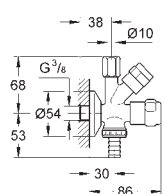

41 070 000

хром

22,80

WAS комбинированный угловой вентиль 3/8"

настенный монтаж
Керамический вентиль для запорного подсоединения медной трубки
резервуар для смазки 3/8" для запорного подсоединения шланга
обратный клапан
с защитой от обратного потока
GROHE StarLight хромированная поверхность
для комбинации с обратным клапаном типа HB 41 239 000