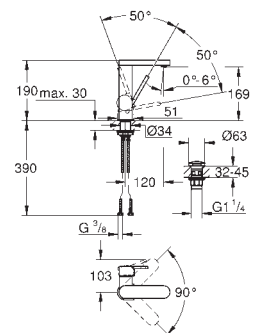

23 872 003 **хром** **244,80**

GROHE Plus
Смеситель однорычажный для раковины DN 15
M-Size

монтаж на одно отверстие
металлический рычаг
GROHE SilkMove керамический картридж 28 мм с ограничителем температуры
GROHE StarLight хромированная поверхность
GROHE EcoJoy SpeedClean аэратор с ограничением расхода воды 5,7 л/мин
GROHE AquaGuide регулируемый аэратор
система быстрого монтажа
поворотный излив с удобным возвратным механизмом
область поворота 90°
смеситель с гладким корпусом и нажимным сливным гарнитуром 1 1/4"
гибкая подводка

new