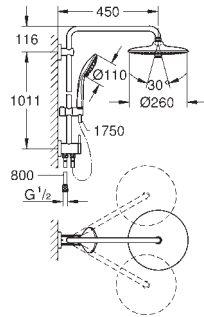

GROHE ДУШЕВЫЕ СИСТЕМЫ EUPHORIA

Артикул

Цвет

Цена брутто/
РРЦ без НДС, €

27 421 002

хром

414,00

Euphoria System 260

Душевая система с переключателем для настенного монтажа включает в себя:

горизонтальный поворотный душевой

кронштейн 450 мм

переключатель с верхнего на ручной душ

Euphoria 260 Верхний душ (26 457)

3 вида струй:

Rain, SmartRain, Jet

с шаровым шарниром

угол поворота $\pm 15^\circ$

ручной душ Euphoria 110 Massage (27 239 000)

3 вида струй:

Rain, SmartRain, Massage

регулируется по высоте с помощью

скользящего элемента

душевой шланг 1750 мм (28 388 000)

Silverflex Душевой шланг 800 мм

доступ воды к смесителю/подключению душевого шланга 800 мм через соединение с резьбой 1/2"

GROHE EcoJoy ограничитель расхода воды 9,5 л/мин

GROHE DreamSpray превосходный поток воды

GROHE StarLight хромированная поверхность

GROHE SprayDimmer

с системой **SpeedClean** против известковых отложений

Внутренний охлаждающий канал для продолжительного срока службы

Twistfree против перекручивания шланга

совместим с проточным водонагревателем от 18 кВт/ч

минимальный расход воды 7л/мин

минимальное давление 1,0 бар

27 911 000

хром

453,60