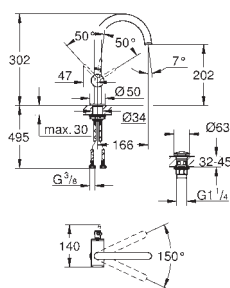

32 043 003	хром	326,40
32 043 DC3	суперсталь	458,40
32 043 GL3	холодный рассвет	492,00
32 043 DA3	теплый закат	492,00
32 043 AL3	темный графит, матовый	524,40

Atrio
Смеситель однорычажный для раковины DN 15 M-Size

монтаж на одно отверстие
GROHE SilkMove керамический картридж 28 мм
GROHE StarLight хромированная поверхность
GROHE EcoJoy 5.7 л/мин ламинарный аэратор
поворотный трубкообразный C-излив с аэратором
ограничитель поворота излива
сливной гарнитур 1 1/4"
гибкая подводка

new