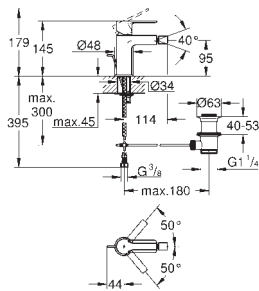

33 848 001

хром

218,40

33 848 DC1

суперсталь

316,80

Lineare

Смеситель однорычажный для биде DN 15

S-Size
монтаж на одно отверстие
металлический рычаг
GROHE SilkMove керамический картридж 28 мм
с ограничителем температуры
GROHE StarLight хромированная поверхность
GROHE QuickFix Plus Монтажная система
азрактор с шаровым шарниром
сливной гарнитур 1 1/4"
гибкая подводка
минимальное давление 1,0 бар