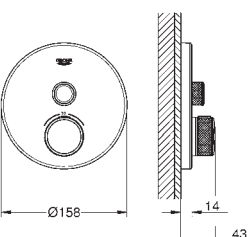

29 150 LS0

белая луна

582,00

Grohtherm SmartControl

Термостат для встраиваемого монтажа на 1 выход

комплект верхней монтажной части для

GROHE Rapido SmartBox 35 600 000

металлическая накладная панель с **GROHE QuickFix** (скрытые эксцентрики, уплотнение, скрытый монтаж), регулируемая на 6°

GROHE StarLight поверхность

SmartControl нажать для вкл/выкл, повернуть для увеличения напора

воды от режима EcoJoy до максимального напора воды

заменяемые символы

GROHE TurboStat встроенный термоэлемент

GROHE SafeStop стопор безопасности при 38°C

GROHE SafeStop Plus опционно огачничитель температуры на 43°C / 46°C, включен

встроенные обратные клапаны и грязеулавливающие фильтры

лицевая панель из акрилового стекла в цвете белая луна

без встроенного механизма

распределение расхода:

выход A (для внешнего отключения) = 34 л/мин

выход B/C = 29 л/мин

35 600 000

69,60

GROHE Rapido SmartBox Универсальная встроенная часть