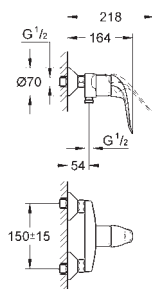

Euroeco Special

Смеситель однорычажный для душа, DN 15

настенный монтаж

GROHE StarLight хромированная поверхность

GROHE SilkMove керамический картридж Ø 46 мм

GROHE EcoJoy Технология совершенного потока

при уменьшенном расходе воды

регулировка расхода воды, настраиваемый ограничитель температуры, возможность

установки мин. расхода 2,5 л/мин.

отвод для душа снизу 1/2"

встроенный обратный клапан

металлический рычаг

длина рычага 120 мм

скрытые S-образные эксцентрики

с защитой от обратного потока

без душевого гарнитура

32 783 000

хром

118,80