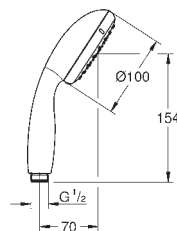

27 923 001 хром 18,00

Tempesta 100
Ручной душ, 1 вид струи
Rain
GROHE EcoJoy ограничитель расхода воды 9,5 л/мин
GROHE DreamSpray превосходный поток воды
GROHE StarLight хромированная поверхность
с системой **SpeedClean** против известковых отложений
Внутренний охлаждающий канал для продолжительного срока службы
ShockProof силиконовое кольцо, предотвращающее повреждение поверхности при падении ручного душа
универсальное крепление, подходящее к любому стандартному шлангу
может использоваться с проточным водонагревателем
минимальное давление 1,0 бар

27 852 001 хром 18,00
то же, без ограничения расхода воды

ДУШИ