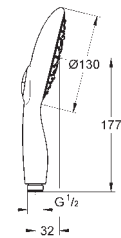

27 673 LS0

белая луна

85,20

Power&Soul 130

Ручной душ 4+ режима струи, белая душевая поверхность

GROHE Rain O², Rain, Bokoma Spray, Jet

GROHE EcoJoy ограничитель расхода воды 9,5 л/мин

GROHE DreamSpray превосходный поток воды

GROHE One-click showering Выбор режима струи нажатием кнопки

GROHE StarLight хромированная поверхность

с системой **SpeedClean** против известковых отложений

Внутренний охлаждающий канал для продолжительного срока службы
универсальное крепление, подходящее к любому стандартному шлангу
может использоваться с проточным водонагревателем