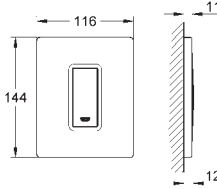

38 784 SD0

нержавеющая сталь

151,20

Skate Cosmopolitan
Накладная панель из нержавеющей стали

механическая панель смыва для писсуара
комплект верхней монтажной части
для Rapido U или Rapido UMB
116 x 144 мм
механический функциональный элемент
минимальное давление 0,5 бар
максимальное давление 6 бар
1.0 - 6.0 настройка
Арматурная группа II
крепёжная рама из пластика
крепление скрытое