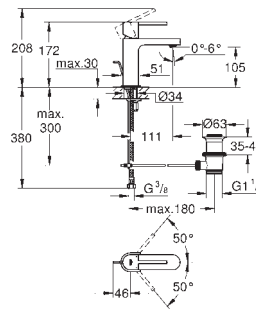

GROHE Plus

Смеситель однорычажный для раковины 1/2" с LED дисплеем, L-Size

Светодиодный индикатор температуры воды
инфракрасный переключатель: аэратор 4.4 л/мин / Eco режим 3.2 л/мин
автоматическое возвратное переключение
на аэратор после выключения
монтаж на одно отверстие
металлический рычаг

GROHE SilkMove керамический картридж 28 мм

с ограничителем температуры

GROHE StarLight хромированная поверхность

аэратор с функцией SpeedClean

GROHE AquaGuide регулируемый аэратор

система быстрого монтажа

поворотный излив с удобным возвратным механизмом

область поворота 90°

смеситель с гладким корпусом и нажимным сливным гарнитуром 1 1/4"

гибкая подводка

Щелочная моно батарея 6 В, 4 кнопочные батарейки

внешняя батарея

возможность подключения к электросети через дополнительный адаптер

new

32 612 003

хром

195,60

GROHE Plus

Смеситель однорычажный для раковины DN 15

S-Size

монтаж на одно отверстие

металлический рычаг

GROHE SilkMove керамический картридж 28 мм

с ограничителем температуры

GROHE StarLight хромированная поверхность

GROHE EcoJoy SpeedClean аэратор с ограничением расхода воды 5,7 л/мин

GROHE AquaGuide регулируемый аэратор

GROHE QuickFix Plus Монтажная система

сливной гарнитур 1 1/4"

гибкая подводка

new