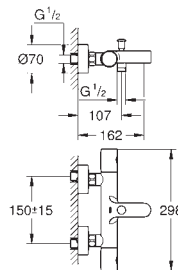

Grohtherm 1000 Cosmopolitan M
Термостат для ванны, DN 15

настенный монтаж

GROHE StarLight хромированная поверхность

GROHE MetalGrip эргономичная металлическая рукоятка

GROHE SafeStop стопор безопасности при 38°C

GROHE SafeStop Plus опционно ограничитель температуры на 43°C, включен

GROHE TurboStat встроенный термоэлемент

встроенный стопор смешанной воды

автоматический переключатель: ванна/душ

рукоятка расхода с экономичной кнопкой GROHE EcoButton

и индивидуально устанавливаемым стопором

керамический вентиль 1/2", 180°

отвод для душа снизу 1/2"

азратор

встроенные обратные клапаны

грязеулавливающие фильтры

с защитой от обратного потока

скрытые S-образные эксцентрики

металлическая розетка

минимальное давление 1,0 бар

GROHE EcoJoy Технология совершенного потока

при уменьшенном расходе воды

34 286 002

хром

297,60