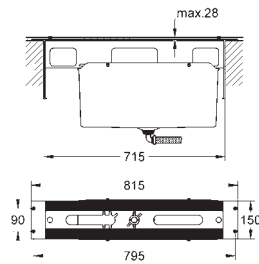

29 037 000

691,20

Комплект для ванны на 4/5 отверстий
встраиваемая часть **для монтажа на плиточном бортике**

включает в себя:
монтажная рамка
улавливающее устройство со встроенным сливом для проникающей воды