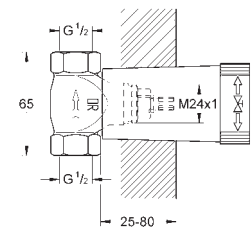

29 811 000

23,40

Встроенный вентиль, 1/2"

предварительно смонтированная керамическая вентильная головка 1/2"
180°
резьбовое соединение 1/2"
выравнивание глубины монтажа за счет
сильфона
25 - 80 mm
DR-латунь