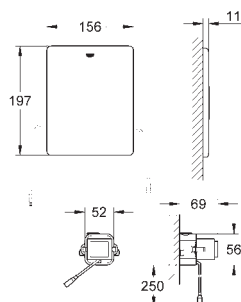

радио-электроника

для унитаза

радиоприемник 868,4 MHz

для опорных поручней для инвалидов для передатчиков Hewi, Keuco, Lehnen,

Normbau, Pressalit, AMS, Deubad, Erlau, FRELU, FSB

для смывного бачка GD 2, для смывного бачка 6 л

для скрытого монтажа

фронтальная панель 156 x 197 мм

серво мотор

с адаптером 100-230 V переменного тока, 50-60 Hz, 6 V постоянного тока

регулируемый объем смыва

регулировка продолжительности смыва

Одобрено в CE