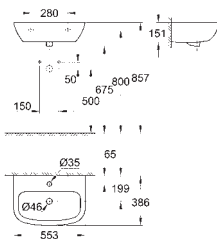

39 440 000

альпин-белый

39,00

Керамика Вау
Раковина подвесная 55
настенный
1 отверстие под смеситель
с переливом
553 x 386 мм
санитарная керамика
21 шт. на паллете