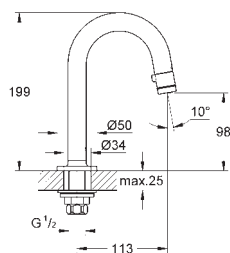

GROHE УНИВЕРСАЛЬНЫЕ ВЕНТИЛИ

Артикул

Цвет

Цена брутто/
РРЦ без НДС, €

20 201 000

хром

96,00

Универсальный вертикальный вентиль, DN15

С-излив
напор воды: 6 л/мин при давлении 3 бар
аэратор с функцией открывания/закрывания воды
керамический вентиль
соединительная гайка 1/2"
с отверстием 10,5 мм
GROHE StarLight хромированная поверхность
вынос 113 мм