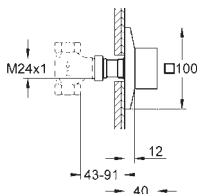

- 19 796 000

- хром

- 168,00

- 19 796 DC0

- суперсталь

- 250,80

- 19 796 A00

- темный графит

- 268,80

- 19 796 AL0

- темный графит, матовый

- 286,80

Allure Brilliant

Накладная панель скрытой вентильной головки

комплект верхней монтажной части для

29 032 000 (предварительно смонтированная вентильная головка 1/2")

29 068 000 (предварительно смонтированная керамическая вентильная головка 1/2" -

не для использования в качестве запорного вентиля)

35 028 000

GROHE StarLight хромированная поверхность

плавная регулировка глубины монтажа

43 - 91 мм