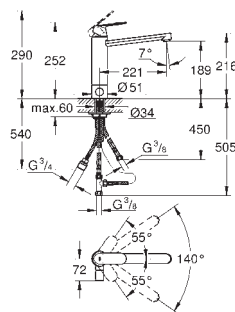

30 195 000

хром

188,40

Eurosmart Cosmopolitan

Смеситель однорычажный для мойки, DN 15

со встроенным запорным клапаном
средний излив
монтаж на одно отверстие
GROHE StarLight поверхность
GROHE SilkMove керамический картридж 35 мм
азрактор
регулировка расхода воды
поворотный трубкообразный излив
область поворота 140°
система быстрого монтажа
гибкая подводка