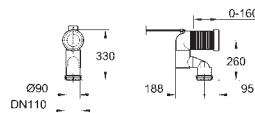

49 532 000

17,40

Розетка
для 39 457 000

39 551 000

56,40

Выпуск для унитаза
вертикальный
регулируемая длина
200 до 250 мм от стены

49 522 000

61,20