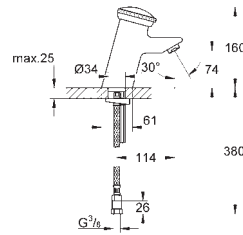

GROHE CONTROMIX

Артикул

Цвет

Цена брутто/
РРЦ без НДС, €

36 109 000

хром

484,80

Contromix Public

Автоматический смеситель для раковины со смешиванием

GROHE StarLight хромированная поверхность
экономичная стоп-функция
ограничитель температуры
продолжительность срабатывания от 5-40 сек.
гибкая подводка
обратный клапан
грязеулавливающий фильтр
установка при давлении от 1,2 бар