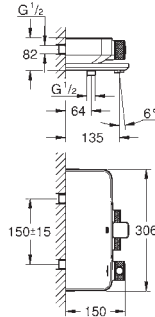

GROHE GROHTHERM SMARTCONTROL

Артикул

Цвет

Цена брутто/
РРЦ без НДС, €

ТЕРМОСТАТЫ

new