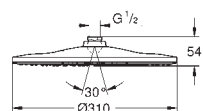

26 562 000	хром	279,60
26 562 LS0	белая луна	362,40

Rainshower Mono 310 Верхний душ с одним режимом

GROHE PureRain
хромированная душевая поверхность
шаровый шарнир с углом поворота ± 10°
резьбовое соединение 1/2"
GROHE EcoJoy ограничитель расхода воды 9,5 л/мин
GROHE DreamSpray превосходный поток воды
GROHE StarLight хромированная поверхность
с системой **SpeedClean** против известковых отложений
Внутренний охлаждающий канал для продолжительного срока службы
может использоваться с проточным водонагревателем
минимальное давление 1,0 бар

26 561 000	хром	279,60
26 561 LS0	белая луна	362,40

то же, без ограничения расхода воды