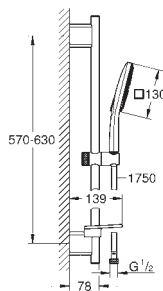

26 552 000

хром

по запросу

26 552 ENO

матовый никель

по запросу

Rainshower SmartActive 130 Cube
Ручной душ, 3 вида струй

хромированная душевая поверхность

GROHE Rain с технологией DripStop, Jet с технологией DripStop, ActiveRain с режимом массаж

GROHE EcoJoy 6.6 л/мин

GROHE DreamSpray превосходный поток воды

GROHE SmartTip выбор режима струи одним нажатием пальца (на кольцо круглой кнопки)

GROHE StarLight хромированная поверхность

с системой **SpeedClean** против известковых отложений

Внутренний охлаждающий канал для продолжительного срока службы

универсальное крепление, подходящее к любому стандартному шлангу

может использоваться с проточным водонагревателем

минимальное давление 1,0 бар

new