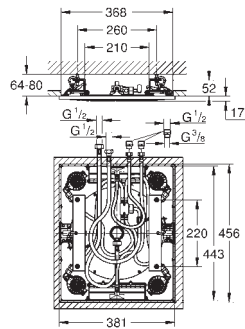

GROHE ВЕРХНИЕ ДУШИ

Артикул

Цвет

Цена брутто/
РРЦ без НДС, €

27 939 001

хром

2 724,00

Rainshower F-Series 15"

Потолочный душ с 3 режимами

Rain, Vokoma Spray, Waterfall и комбинация режимов
381 мм (ширина) x 17 мм (высота) x 456 мм (глубина)
металл

GROHE DreamSpray превосходный поток воды

GROHE StarLight хромированная поверхность

GROHE XL Waterfall широкий поток воды

с системой **SpeedClean** против известковых отложений

расход воды при использовании одного режима струи при давлении воды в 3 бара:

1 x режим Rain 300 мм: 20 л/мин

2 x XL Waterfall: 1 x Waterfall 20 л, 2 x Waterfall 32 л/мин

4 x Vokoma Spray с углом поворота 20°: 20 л/мин

верхний душ контролируется 4 выходами