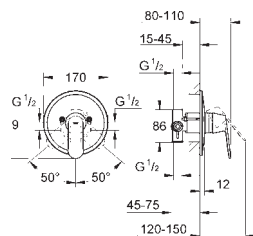

13 261 000

хром

81,60

Eurosmart Cosmopolitan

Излив для ванны

настенный монтаж
GROHE StarLight хромированная поверхность
азрастор
внешняя резьба 1/2"
вынос 170 мм
минимальное давление 1,0 бар