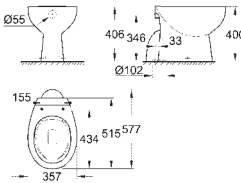

39 431 000

альпин-белый

61,00

Керамика Вау

Унитаз напольный приставной

омыв всей окружности чаши
безободковый
вертикальный выход
объем смыва 6/3 л
с креплением
санитарная керамика
12 шт. на паллете