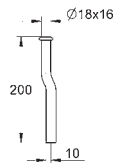

37 036 000

хром

16,20

Сливная трубка для писсуара

Ø 18 мм

200 мм

из латуни

хромированная

изгиб 10 мм

37 037 000

хром

18,00

изгиб 20 мм