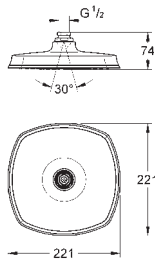

27 765 000

хром

130,80

Power&Soul Cosmopolitan 190

Верхний душ с 4+ режимами

GROHE Rain O², Rain, Bokoma Spray, Jet

Ø 190 мм

GROHE EcoJoy ограничитель расхода воды 9,5 л/мин

GROHE DreamSpray превосходный поток воды

GROHE One-click showering Выбор режима струи нажатием кнопки

GROHE StarLight хромированная поверхность

с системой **SpeedClean** против известковых отложений

Внутренний охлаждающий канал для продолжительного срока службы

может использоваться с проточным водонагревателем

минимальное давление 1,0 бар