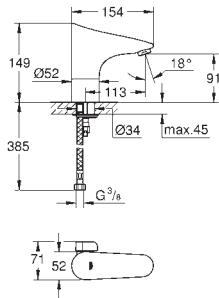

GROHE EUROPLUS E

Артикул

Цвет

Цена брутто/
РРЦ без НДС, €

36 207 001

хром

459,60

Europlus E

Инфракрасная электроника для раковины 1/2" со смешиванием и с регулируемым ограничителем температуры

с инфракрасным датчиком для двусторонней связи для мониторинга, настройки и сервисного обслуживания
6V литиевая батарейка, тип CR-P2
Срок службы батарейки: прилб. 7 лет (150 включений в день)

GROHE EcoJoy 5,7 л/мин

гибкая подводка
обратный клапан
грязеулавливающие фильтры
магнитный клапан
система быстрого монтажа
многоступенчатый указатель состояния
батарейки

7 предустановленных режимов:

- автоматический смыв
- термическая дезинфекция
- моющий режим

дополнительные функции и точные настройки с помощью пульта дистанционного управления 36 407

Одобрено в CE

класс шума I по DIN 4109

тип защиты смесителя IP 59K

36 208 001

хром

420,00

то же, без смешивающего устройства