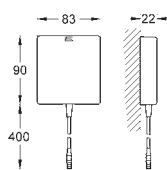

GROHE EUROECO COSMOPOLITAN E

Артикул

Цвет

Цена брутто/
РРЦ без НДС, €

36 338 000

85,20

Импульсный источник питания

для инфракрасной электроники с дизайном датчика „одно окно“
импульсный источник питания с рабочим напряжением 100-230 В AC, 50 - 60 Гц
для скрытой розетки с крышкой и разгрузкой натяжения