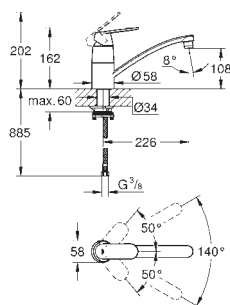

31 170 000

хром

218,40

Eurosmart Cosmopolitan

Смеситель однорычажный для мойки, DN 15

для монтажа перед окном

с низким изливом

монтаж на одно отверстие

GROHE StarLight поверхность

GROHE SilkMove керамический картридж Ø 46 мм

регулировка расхода воды

аэратор

поворотный трубкообразный излив

область поворота 140°

втулка для монтажа, высота 30 мм

гибкая подводка