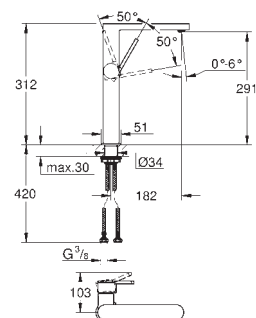

32 618 003

хром

303,60

GROHE Plus

Смеситель однорычажный для раковины DN 15 XL-Size

монтаж на одно отверстие
металлический рычаг

для свободностоящих раковин

GROHE SilkMove керамический картридж 28 мм
с ограничителем температуры

GROHE StarLight хромированная поверхность

GROHE EcoJoy SpeedClean аэратор с ограничением расхода воды 5,7 л/мин

GROHE AquaGuide регулируемый аэратор

система быстрого монтажа

гладкий корпус

гибкая подводка