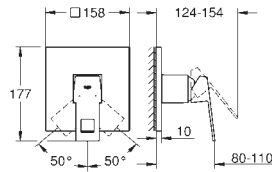

GROHE EUROCUBE JOY

Артикул

Цвет

Цена брутто/
РРЦ без НДС, €

new

24 061 000

хром

168,00

Eurocube

Смеситель однорычажный для душа
комплект верхней монтажной части для
GROHE Rapido SmartBox 35 600 000

GROHE SilkMove керамический картридж Ø 46 мм

GROHE StarLight хромированная поверхность
с настенными розетками **GROHE QuickFix** (скрытые
эксцентрики, уплотнение, скрытый монтаж)
металлическая накладная панель, регулируемая на 6°
металлический рычаг
распределение расхода: **выход В или С = 30 л/мин**
без встроенного механизма

35 600 000

69,60

GROHE Rapido SmartBox Универсальная встроенная часть

new