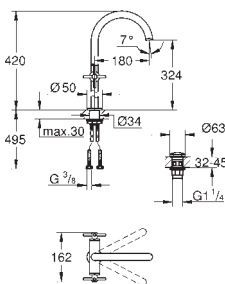

21 019 003	хром	396,00
21 019 DC3	суперсталь	565,20
21 019 AL3	темный графит, матовый	645,60

Atrio
Смеситель для раковины на одно отверстие, DN 15
L-Size
керамические вентили 1/2", 90°
GROHE StarLight хромированная поверхность
GROHE EcoJoy 5.7 л/мин ламинарный аэратор
система быстрого монтажа
поворотный трубкообразный C-излив с аэратором и стопором
сливной гарнитур 1 1/4"
гибкая подводка
с крестообразными ручками
включены 2 набора с накладными насадками. Один с надписями „Н“ и „С“, один - без надписей.

new