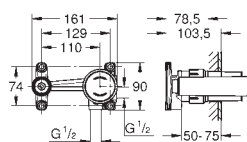

23 429 000		216,00

Смеситель однорычажный Joystick 1/2", встраиваемый механизм
для смесителя на 2 отверстия
без комплекта верхней монтажной части
GROHE FeatherControl Joystick картридж
для скрытого монтажа
глубина монтажа 78,5 - 103,5 мм
шаблон для монтажа
DR-латунь
минимальное давление 1,0 бар
обеспечивает гидроизоляцию конструкции стен, окружающих встраиваемый механизм
с уплотнительной втулкой

new