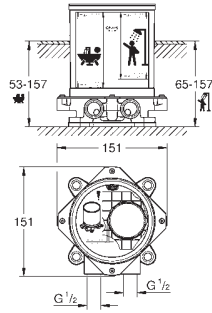

Артикул

Цвет

Цена брутто/
РРЦ без НДС, €

45 984 001

393,60

Монтажный набор для напольного излива 1/2"

для смесителей и изливов напольного монтажа без комплекта верхней монтажной части допускаются регулировка 360° в горизонтальной плоскости и 3° в вертикальной плоскости монтажная глубина 53-157 мм
инсталляционная глубина для смесителей для душа 65-157 мм, компенсационная глубина 92 мм
два входа с внутренней резьбой 1/2" (подключение горячей / холодной воды)
Смывной клапан
прокладка
крепежный материал