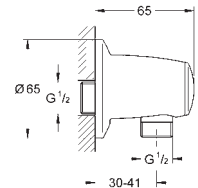

28 405 000

хром

42,00

Movario
Подключение для душевого шланга,
DN 15
с защитой от обратного потока
GROHE StarLight хромированная поверхность