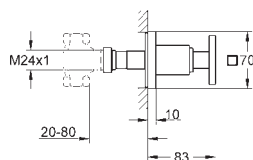

19 334 000

хром

116,40

Allure
Накладная панель скрытой вентильной головки
комплект верхней монтажной части для 35 028 000 для встраиваемых вентилей, 1/2", 3/4", 1" плавная регулировка глубины монтажа 20-80 мм розетка с уплотнителем, заворачивающаяся без встраиваемого механизма
GROHE StarLight хромированная поверхность