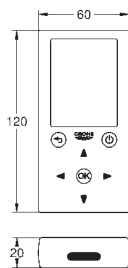

сервисное обслуживание

- индикатор работы сенсора
- возврат к заводским или пользовательским настройкам
сервисный режим
демонстрационный режим
коды ошибок (для GROHE Blue Home)

Аккумуляторная батарея: 3 x 1.5 V DC (AAA)