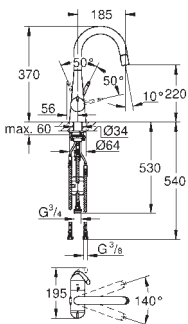

31 203 000

хром

434,40

Zedra

Смеситель однорычажный для мойки, DN 15

встроенный запорный вентиль

монтаж на одно отверстие

GROHE StarLight поверхность

GROHE SilkMove керамический картридж $\varnothing$ 46 мм

аэратор

выдвижной излив с аэратором

переключатель: ламинарный режим струи/душевой режим струи **SpeedClean**

автоматическое возвратное переключение на ламинарный режим струи

область поворота 140°

с защитой от обратного потока

гибкая подводка

система быстрого монтажа

СМЕСИТЕЛИ
ДЛЯ КУХНИ