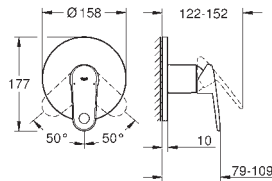

24 059 002

хром

148,80

Europlus

Смеситель однорычажный для душа

комплект верхней монтажной части для

GROHE Rapido SmartBox 35 600 000

GROHE SilkMove керамический картридж Ø 46 мм

GROHE StarLight хромированная поверхность

с настенными розетками **GROHE QuickFix** (скрытые

эксцентрики, уплотнение, скрытый монтаж)

металлическая накладная панель, регулируемая на 6°

металлический рычаг

распределения расхода: **выход В или С = 30 л/мин**

без встроенного механизма

35 600 000

69,60

GROHE Rapido SmartBox Универсальная встроенная часть