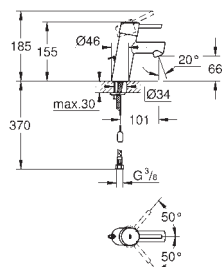

32 206 10E хром 116,40

Concetto
Смеситель однорычажный для раковины DN 15
S-Size

монтаж на одно отверстие
металлический рычаг
GROHE SilkMove керамический картридж 28 мм
с ограничителем температуры
GROHE StarLight хромированная поверхность
GROHE QuickFix быстрая монтажная система
аэратор
цепочка
гибкая подводка
класс шума I по DIN 4109