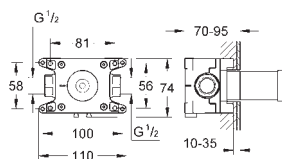

35 028 000

121,20

GROHE Rapido C

Встраиваемый вентиль на один выход

Для модульной установки системы Grotherm Custom Shower
Встраиваемый корпус с защитным коробом
Водонепроницаемое уплотнение для монтажа
Для обмуровки и сухого монтажа
точки крепления для монтажа перед стеной или стеной-перегородкой
корпус из латуни с низким содержанием цинка
керамический вентиль 3/4"
резьбовое соединение 1/2"
Расход воды:
55 л/мин. при 3 бар
глубина монтажа 70-95 мм
минимальное давление 1,0 бар