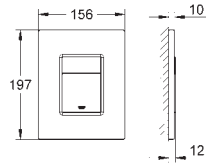

38 732 000

хром

55,20

38 732 SH0

альпин-белый

44,40

38 732 P00

матовый хром

55,20

38 732 BE0

никель глянец

129,60

38 732 EN0

матовый никель

129,60

38 732 GL0

холодный рассвет

129,60

38 732 GN0

холодный рассвет, матовый

129,60

38 732 DA0

теплый закат

129,60

38 732 DL0

теплый закат, матовый

129,60

38 732 A00

темный графит

129,60

38 732 AL0

темный графит, матовый

129,60

Skate Cosmopolitan

Накладная панель

2 объема смыва или прерывание смыва старт/стоп для пневматического смывного клапана

для вертикального и горизонтального монтажа

156 x 197 мм, из ABS

GROHE StarLight хромированная поверхность

GROHE EcoJoy Технология совершенного потока при уменьшенном расходе воды

38 732 BR0

титаниум

104,40

то же, поверхность с защитой от следов пальцев