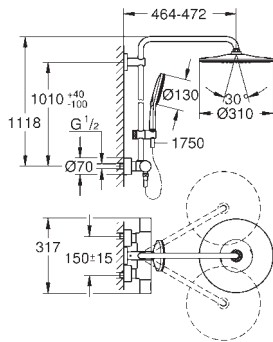

Rainshower SmartActive 310

Душевая система с термостатом для настенного монтажа включает в себя:

горизонтальный поворотный душевой **кронштейн 450 мм**

настенный термостат с аквадиммером

выбор между:

Rainshower Mono 310 Верхний душ (26 558 000)

с шаровым шарниром

угол поворота $\pm 15^\circ$

ручной душ Rainshower SmartActive 130 (26 574)

регулируется по высоте с помощью

скользящего элемента

с рукояткой контроля

душевой шланг 1750 мм (28 388 000)

GROHE TurboStat встроенный термоэлемент

GROHE SafeStop стопор безопасности при 38°C

GROHE SafeStop Plus опционно ограничитель температуры на 43°C , включен

GROHE CoolTouch Полностью исключается вероятность

ожога о внешнюю поверхность смесителя

GROHE DreamSpray превосходный поток воды

GROHE One-Click Showering выбор режима одним нажатием кнопки

GROHE StarLight хромированная поверхность

GROHE EcoJoy ограничитель расхода воды 9,5 л/мин

GROHE QuickFix (регулируемое верхнее крепление)

с системой **SpeedClean** против известковых отложений

совместим с проточным водонагревателем от 18 кВт/ч

минимальный расход воды 7л/мин

минимальное давление 1,0 бар

ДУШИ

new