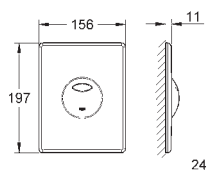

GROHE ПАНЕЛИ СМЫВА ДЛЯ УНИТАЗА

Артикул

Цвет

Цена брутто/
PPЦ без НДС, €

38 862 000
38 862 SH0
38 862 P00
38 862 SD0

хром
альпин-белый
матовый хром
нержавеющая сталь

58,80
48,00
58,80
133,20

Skate

Накладная панель

2 объема смыва или прерывание смыва старт/стоп
для пневматического смывного клапана

для вертикального и горизонтального монтажа

156 x 197 мм

из ABS

GROHE StarLight хромированная поверхность

GROHE EcoJoy Технология совершенного потока

при уменьшенном расходе воды