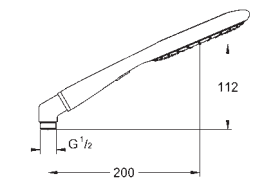

27 447 000

хром / розовый

90,00

Rainshower Icon 150

Ручной душ, 2 вида струй

Rain, SmartRain

Эко функция - ограничение расхода воды

металлический угловой адаптер для комбинации ручного душа и душевого шланга

GROHE EcoJoy Технология совершенного потока

при уменьшенном расходе воды

GROHE CoolTouch

GROHE DreamSpray превосходный поток воды

GROHE StarLight хромированная поверхность

с системой **SpeedClean** против известковых отложений

Внутренний охлаждающий канал для продолжительного срока службы

универсальное крепление, подходящее к любому стандартному шлангу

может использоваться с проточным водонагревателем