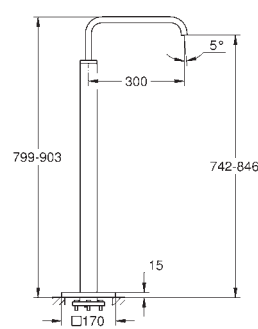

32 754 002

хром

1 920,00

Allure
Смеситель однорычажный для ванны 1/2", напольный монтаж

комплект верхней монтажной части для 45 984
без встроенного механизма
GROHE SilkMove керамический картридж Ø 46 мм
GROHE StarLight хромированная поверхность
автоматический переключатель: ванна/душ, поворотный излив с аэратором и стопором
вынос 300 мм
встроенный обратный клапан в душевом отводе 1/2"
держатель ручного душа, Sena ручной душ 6.6 л/мин
душевой шланг 1500 мм 1/2" x 1/2", **с защитой от обратного потока**
Душевой шланг 49"