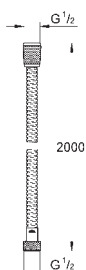

28 145 000 хром **37,62**

Relexaflex Metal Longlife
Душевой шланг металлический 2000

2000 мм
металл
усиленный (Longlife)
усиленное исполнение
предел прочности 750 N
максимальное давление 16 бар
Термостойкость до 75°C
AntiFold защита от залама
универсальное соединение G 1/2" x 1/2"
GRÖNE StarLight хромированная поверхность
блистерная упаковка

28 143 000 хром **25,00**
28 143 LSO белая луна **33,00**
28 143 KSO черный бархат **44,75**
то же, 1500 мм
28 142 000 хром **23,00**
то же, 1250 мм