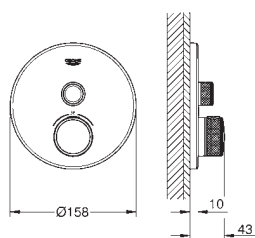

29 118 000

хром

451,20

29 118 DC0

суперсталь

634,80

29 118 GL0

холодный рассвет

680,40

29 118 DA0

теплый закат

680,40

29 118 AL0

темный графит, матовый

726,00

Grotherm SmartControl

Термостат для встраиваемого монтажа на 1 выход

комплект верхней монтажной части для

GROHE Rapido SmartBox 35 600 000

металлическая накладная панель с GROHE QuickFix (скрытые эксцентрики,

уплотнение, скрытый монтаж), регулируемая на 6°

GROHE StarLight хромированная поверхность

SmartControl нажать для вкл/выкл, повернуть для увеличения напора

воды от режима EcoJoy до максимального напора воды

заменяемые символы

GROHE TurboStat встроенный термоэлемент

GROHE SafeStop стопор безопасности при 38°C

GROHE SafeStop Plus опционно ограничитель температуры на 43°C / 46°C, включен

встроенные обратные клапаны и грязеулавливающие фильтры

без встроенного механизма

распределение расхода:

выход А (для внешнего отключения) = 34 л/мин

выход В/С = 29 л/мин

35 600 000

69,60

GROHE Rapido SmartBox Универсальная встроенная часть