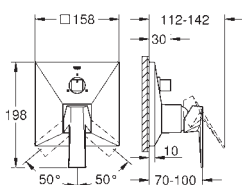

GROHE ALLURE BRILLIANT

Артикул Цвет Цена брутто/
РРЦ без НДС, €

new

24 099 000	хром	394,80
24 099 DC0	суперсталь	552,00
24 099 A00	темный графит	591,60
24 099 AL0	темный графит, матовый	631,20

Allure Brilliant

Смеситель однорычажный с переключателем на 3 положения

комплект верхней монтажной части для
GROHE Rapido SmartBox 35 600 000
GROHE SilkMove керамический картридж Ø 46 мм
GROHE StarLight хромированная поверхность
с настенными розетками GROHE QuickFix (скрытые
эксцентрики, уплотнение, скрытый монтаж)
металлическая накладная панель, регулируемая на 6°
металлический рычаг
переключатель на 3 положения
распределение расхода:
выход A = 27 л/мин
выход B = 27 л/мин
выход C = 27 л/мин
без встроенного механизма

35 600 000		69,60
GROHE Rapido SmartBox Универсальная встроенная часть