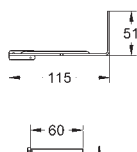

43 617 000

69,60

Кронштейн
для Rapid SL 38 675
исполнение для людей с ограниченными возможностями
для монтажа инфракрасной электроники