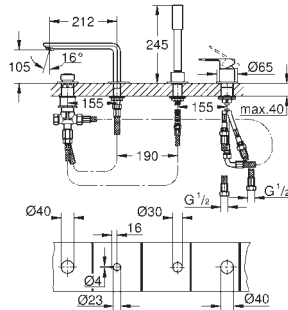

19 577 001
19 577 DC1

хром
суперсталь

782,40
1 128,00

Lineare

Смеситель однорычажный для ванны на 4 отверстия

GROHE SilkMove керамический картридж 35 мм
с ограничителем температуры

GROHE StarLight хромированная поверхность
фиксатор для излива (смонтированный)
элемент управления однорычажного смесителя

металлический рычаг
излив для ванны с аэратором
переключатель ванна/душ
ручной душ Sena Stick (26 465)
металлический душевой шланг 2000 мм
гибкая подводка
подключение для душевого шланга
с защитой от обратного потока
может быть использован с 29 037 000
минимальное давление 1,0 бар