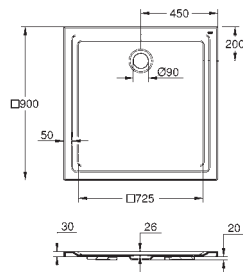

39 301 000

альпин-белый

122,00

Акриловый душевой поддон 900 x 900

размеры: 900 x 900 мм
глубина: 30 мм
материал: акрил
диаметр отверстия слива: 90 мм
рекомендуются гарнитуры для слива GROHE: 49 533 000 (вертикальный) и 49 534 000 (горизонтальный), приобретаются отдельно
Монтажный материал приобретается отдельно
20 шт. на паллете

new