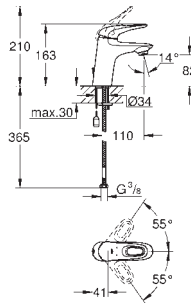

23 707 003
23 707 LS3

хром
белая луна/хром

99,60
127,20

Eurostyle

Смеситель однорычажный для раковины DN 15 S-Size

монтаж на одно отверстие
металлический рычаг (без отверстия)
GROHE SilkMove керамический картридж 35 мм
регулировка расхода воды
с ограничителем температуры
GROHE StarLight хромированная поверхность
GROHE EcoJoy 5,7 л/мин
GROHE QuickFix быстрая монтажная система
сливной гарнитур 1 1/4"
гибкая подводка