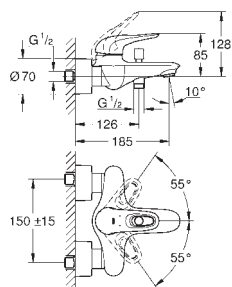

33 591 003 **хром** **139,20**
33 591 LS3 **белая луна/хром** **186,00**

Eurostyle
Смеситель однорычажный для ванны, DN 15
настенный монтаж
металлическая рукоятка (с отверстием)
GROHE SilkMove керамический картридж 35 мм
с ограничителем температуры
GROHE StarLight хромированная поверхность
регулировка расхода воды
автоматический переключатель: ванна/душ
азрастор
встроенный запорный клапан в душевом отводе 1/2"
скрытые S-образные эксцентрики
отражатели из металла
с защитой от обратного потока