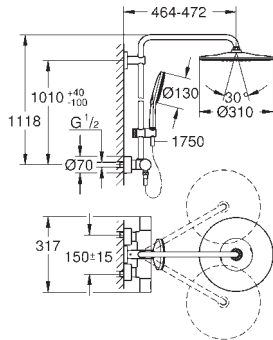

Rainshower SmartActive 310

Душевая система с термостатом для настенного монтажа включает в себя:

горизонтальный поворотный душевой **кронштейн 450 мм**

настенный термостат с аквадиммером

выбор между:

Rainshower Mono 310 Верхний душ (26 557 000)

с шаровым шарниром

угол поворота ± 15°

Rainshower SmartActive 130 Ручной душ (26 544)

регулируется по высоте с помощью

скользящего элемента

с рукояткой контроля

душевой шланг 1750 мм (28 388 000)

GROHE TurboStat встроенный термоэлемент

GROHE SafeStop стопор безопасности при 38°C

GROHE SafeStop Plus опционно ограничитель температуры на 43°C, включен

GROHE CoolTouch Полностью исключается вероятность

ожога о внешнюю поверхность смесителя

GROHE DreamSpray превосходный поток воды

GROHE One-Click Showering выбор режима одним нажатием кнопки

GROHE StarLight поверхность

GROHE QuickFix (регулируемое верхнее крепление)

с системой **SpeedClean** против известковых отложений

совместим с проточным водонагревателем от 18 кВт/ч

минимальный расход воды 7л/мин

минимальное давление 1,0 бар

Rainshower Mono 310 Верхний душ (26 561 LSO)