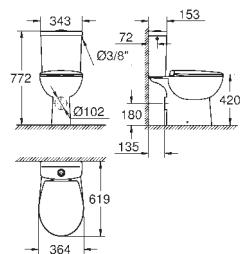

Керамика Вау

Унитаз напольный, готовый комплект

включает в себя:

Вау Ceramic Унитаз напольный с горизонтальным выпуском (39 349 000)
омыв всей окружности чаши
безободковый
горизонтальный выпуск
объем смыва 6/3 л
с креплением
санитарная керамика

Керамика Вау Бачок внешнего монтажа (39 494 000)

наполнение сбоку
со смывным клапаном
санитарная керамика

Вау Ceramic Сиденье для унитаза (39 493 000)

с крышкой
механизм плавного закрытия
быстросъемное сиденье
съёмное
материал: Дюропласт
с креплением

4 шт. на паллете

new

39 557 5H0

альпин-белый

144,00

Сиденье для унитаза с функцией биде

Сиденье для унитаза с крышкой

2 специальных форсунки (1 - подмывание сзади, 1 - дамский душ)
промыв форсунок чистой водой до и после процедуры
Ручное управление рукояткой, расположенной сбоку, не требующая подключения к электричеству
регулировка напора воды
Сиденье и крышка унитаза из дюропласта с микролифтом

в комплекте

сиденье
крышка
крепёжная панель
корпус с двумя форсунками
рукоятка
Фильтр