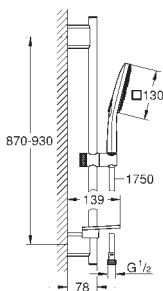

GROHE RAINSHOWER SMARTACTIVE

Артикул

Цвет

Цена брутто/
PPC без НДС, €

ДУШИ

new