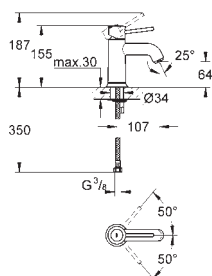

23 162 000

хром

72,00

BauClassic

Смеситель однорычажный для раковины DN 15

монтаж на одно отверстие

металлический рычаг

GROHE Longlife керамический картридж **28 мм**

GROHE StarLight хромированная поверхность

аэратор

гладкий корпус

гибкая подводка

система быстрого монтажа