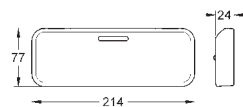

18 383 002

33,60

Eurostyle Cosmopolitan
Пластиковая полочка
для 33 590 002
для 32 229 002
для 33 982 002

GROHE EUROSMART COSMOPOLITAN

Артикул

Цвет

Цена брутто/
PPЦ без НДС, €

32 843 002
32 843 DC2