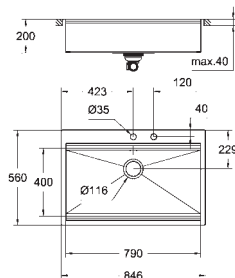

размер: 518 x 560 мм

1 чаша: 462 x 400 x 200 мм

GROHE QuickFix быстрая монтажная система

клапан-автомат

аксессуары вкл.: клапан-автомат, сливной гарнитур, корзинчатый вентиль, монтажный набор

31 584 SDO

нержавеющая сталь