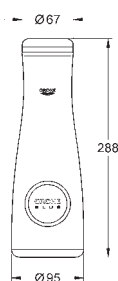

40 405 000

31,00

GROHE Blue
Стекланный графин

прозрачное стекло с логотипом GROHE Blue
крышка из нержавеющей стали
можно мыть в посудомоечной машине
объем 1 л