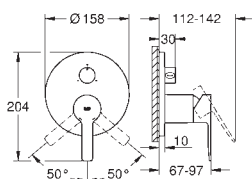

24 095 001 хром 214,80
24 095 DC1 суперсталь 300,00

Lineare
Смеситель однорычажный с переключателем на 3 положения
комплект верхней монтажной части для
GROHE Rapido SmartBox 35 600 000
GROHE SilkMove керамический картридж Ø 46 мм
GROHE StarLight хромированная поверхность
с настенными розетками **GROHE QuickFix** (скрытые
эксцентрики, уплотнение, скрытый монтаж)
металлическая накладная панель, регулируемая на 6°
металлический рычаг
переключатель на 3 положения
распределение расхода:
выход А = 27 л/мин
выход В = 27 л/мин
выход С = 27 л/мин
без встроенного механизма

35 600 000 69,60
GROHE Rapido SmartBox Универсальная встроенная часть