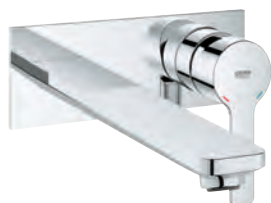

23 444 001 хром **248,40**
23 444 DC1 суперсталь **357,60**

Lineare
Смеситель для раковины на два отверстия L-Size
настенный монтаж
комплект верхней монтажной части для 23 571 000
без встраиваемого механизма
металлическая розетка
металлический рычаг
GROHE StarLight хромированная поверхность
GROHE EcoJoy 5,7 л/мин
GROHE AquaGuide регулируемый аэратор
размер по осям 110 мм
вынос 207 мм
минимальное давление 1,0 бар