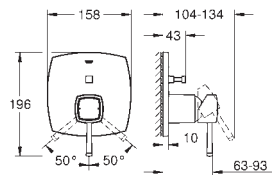

24 068 000
24 068 IGO

хром
хром/золото

302,40
363,60

Grandera

Смеситель однорычажный с переключателем на 2 положения

комплект верхней монтажной части для
GROHE Rapido SmartBox 35 600 000

GROHE SilkMove керамический картридж Ø 46 мм

GROHE StarLight хромированная поверхность
с настенными розетками **GROHE QuickFix** (скрытые
эксцентрики, уплотнение, скрытый монтаж)

металлическая накладная панель, регулируемая на 6°
металлический рычаг
автоматический переключатель на 2 положения
распределения расхода: **выход В = 27 л/мин, выход С = 27 л/мин**
без встроенного механизма

35 600 000

69,60

GROHE Rapido SmartBox Универсальная встроенная часть