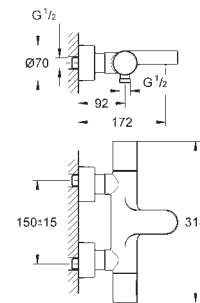

34 276 000

хром

459,60

Grohtherm 3000 Cosmopolitan
Термостат для ванны, DN 15

настенный монтаж

100% GROHE CoolTouch корпус изделия
+ S-образные эксцентрики

GROHE StarLight хромированная поверхность

GROHE SafeStop стопор безопасности при 38°C

GROHE SafeStop Plus опционно ограничитель температуры на 43°C, включен

GROHE TurboStat встроенный термоэлемент

встроенный стопор смешанной воды

аквадиммер многофункциональный:

- регулировка расхода, - переключатель: ванна/душ

отвод для душа снизу 1/2"

аэратор

встроенные обратные клапаны

грязеулавливающие фильтры

с защитой от обратного потока

скрытые S-образные эксцентрики, CoolTouch розетки с уплотнением к стене

GROHE EcoJoy Технология совершенного потока

при уменьшенном расходе воды