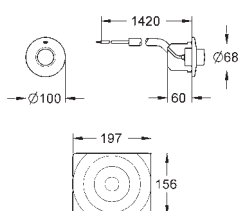

Пневматическое управление
GROHE StarLight хромированная поверхность
ручное дистанционное управление
кнопочное управление с
розеткой $\varnothing$ 100 мм
для вертикального и горизонтального монтажа
накладная панель Surf 156 x 197 мм
пневматический шланг 1,50 м

37 060 000

хром

72,00