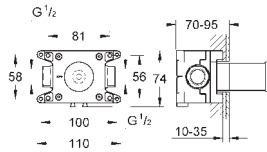

GROHE RAPIDO C / ВСТРАИВАЕМЫЕ ЗАПОРНЫЕ ВЕНТИЛИ

Артикул

Цвет

Цена брутто/
РРЦ без НДС, €

35 028 000

121,20

GROHE Rapido C

Встраиваемый вентиль на один выход

Для модульной установки системы Grotherm Custom Shower

Встраиваемый корпус с защитным коробом

Водонепроницаемое уплотнение для монтажа

Для обмуровки и сухого монтажа

точки крепления для монтажа перед стеной или стеной-перегородкой

корпус из латуни с низким содержанием цинка

керамический вентиль 3/4"

резьбовое соединение 1/2"

Расход воды:

55 л/мин. при 3 бар

глубина монтажа 70-95 мм

минимальное давление 1,0 бар