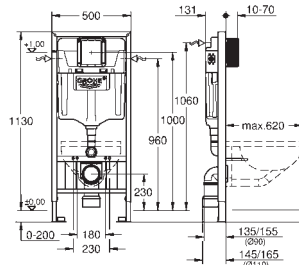

GROHE RAPID SL ДЛЯ УНИТАЗА

Артикул

Цвет

Цена брутто/
РРЦ без НДС, €

38 897 000

291,60

Rapid SL

Инсталляция для подвесного унитаза, монтажная высота 1.13 м, с вертикальной поддержкой для чаши унитаза

с вертикальной поддержкой для чаши унитаза

сmyвной бачок GD 2

для монтажа перед стеной или стеной перегородкой

самонесущая стальная рама с

порошковым напылением

подготовлена для облицовки

фиксированные подключения

быстрая регулировка по высоте

крепежный материал

проверено -TUEV

2 болта-держателя для унитаза

крепление для керамики

расстояние между болтами 180/230 мм

выходной патрубок для унитаза $\varnothing$ 90 мм

регулировка глубины монтажа

редуктор $\varnothing$ 90/110 мм

впускной и смывной гарнитуры

сmyвной бачок GD 2, 6 - 9 л, со следующими характеристиками:

заводская настройка 6 л и 3 л

Пневматический смывной клапан с тремя режимами

слива: 2-х объёмный, старт/стоп, или непрерывный

Подключение воды слева, справа и сзади

Арматурная группа I

с изоляцией от конденсационной влаги

подключение воды DN 15

во время сборки не требуется дополнительного инструмента

для монтажа инспекционного короба

для вертикального или горизонтального монтажа

для монтажа перед стеной необходимо заказать настенные уголки 38 558 00M (продаются отдельно)

для монтажа маленьких смывных панелей необходимо заказать ревизионный короб 40 911 000 (приобретается отдельно)

39 112 001

240,00