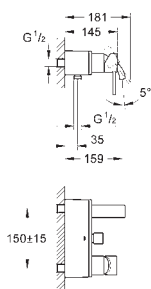

GROHE ALLURE

Артикул Цвет Цена брутто/
РРЦ без НДС, €

32 826 000 хром **846,00**

Allure
Смеситель однорычажный для ванны, DN 15
настенный монтаж
GROHE SilkMove керамический картридж $\varnothing$ 46 мм
GROHE StarLight хромированная поверхность
система **GROHE QuickFix**
регулировка расхода воды
автоматический переключатель: ванна/душ
аэратор
встроенный обратный клапан в душевом отводе 1/2"
монтаж на стене со скрытыми эксцентриками
с защитой от обратного потока

new