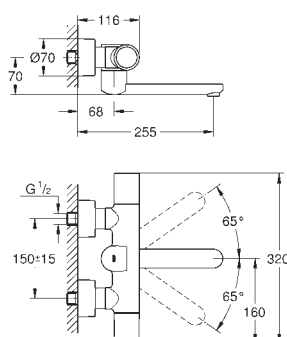

Eurosmart Cosmopolitan E

Инфракрасная электроника для раковины с термостатом

с инфракрасным датчиком для двусторонней связи для мониторинга, настройки и сервисного обслуживания
6V литиевая батарейка, тип CR-P2
Срок службы батарейки: прикл. 7 лет (150 включений в день)
активация вручную, автоматическая деактивация при выходе из зоны обнаружения (режим обнаружения тела)
два дополнительных режима детектирования, регулируемые (Рука-Рука или Тело-Тело)
эргономичная металлическая рукоятка

GROHE StarLight хромированная поверхность

GROHE CoolTouch

аэратор 9 л/мин
обратный клапан
грязеулавливающие фильтры

GROHE SafetyPlus

ручка температуры с регулируемым стопором безопасности от 35°C до 43°C
металлический ограничитель температуры
полная несмешанная горячая или холодная вода в крайнем положении рукоятки для отбора проб легионеллы
поворотный литой излив
187 мм
излив 255 мм
ограничитель поворота излива 130°, возможность фиксации
S-образные эксцентрики
самоуплотняющиеся розетки
многоступенчатый указатель состояния
батарейки

7 предустановленных режимов:

- автоматический смыв
- термическая дезинфекция
- моющий режим

дополнительные функции и точные настройки с помощью

пульта дистанционного управления 36 407

Одобрено в CE

класс шума I по DIN 4109