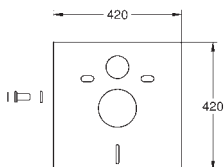

37 131 000

6,84

Звукоизоляционный комплект

для унитаза

Звукоизоляционная панель

2 резиновые втулки