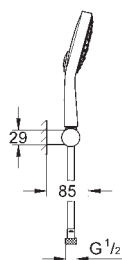

27 741 000

хром

142,80

Power&Soul Cosmopolitan 130

Душевой набор 4+ режима

включает в себя:

ручной душ Power&Soul Cosmopolitan 130 (27 664 000)

настенный держатель для душа, регулируемый (27 055)

душевой шланг 1750 мм (28 388 000)

GROHE EcoJoy ограничитель расхода воды 9,5 л/мин

GROHE DreamSpray превосходный поток воды

GROHE StarLight хромированная поверхность

с системой **SpeedClean** против известковых отложений

Внутренний охлаждающий канал для продолжительного срока службы

Twistfree против перекручивания шланга

может использоваться с проточным водонагревателем

минимальное давление 1,0 бар