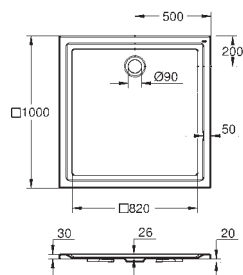

Комплект крепежа
для бачка Euro керамики
39 333 000

GROHE АКРИЛОВЫЕ ДУШЕВЫЕ ПОДДОНЫ

Артикул

Цвет

Цена брутто/
PPC без НДС, €

new

39 300 000

альпин-белый