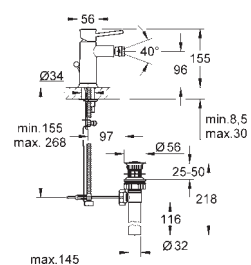

32 864 000

хром

76,80

BauClassic

Смеситель однорычажный для биде DN 15

монтаж на одно отверстие

металлический рычаг

GROHE Longlife керамический картридж **28 мм**

GROHE StarLight хромированная поверхность

аэратор с шаровым шарниром

сливной гарнитур 1 1/4"

гибкая подводка

система быстрого монтажа