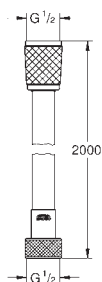

GROHE ДУШЕВЫЕ ШЛАНГИ

Артикул Цвет Цена брутто/
РРЦ без НДС, €

28 155 001 хром **16,00**

Relaxaflex
Душевой шланг 2000
2000 мм
Гладкая поверхность, легко чистится
предел прочности 500 N
максимальное давление до 5 бар
Термостойкость до 70°C
AntiFold защита от залама
универсальное соединение G 1/2" x 1/2"
GROHE StarLight хромированная поверхность
блистерная упаковка

28 154 001 хром **14,00**
то же, 1750 мм

28 151 001 хром **12,00**
28 151 L01 белый **15,50**
то же, 1500 мм

28 150 001 хром **10,00**
то же, 1250 мм