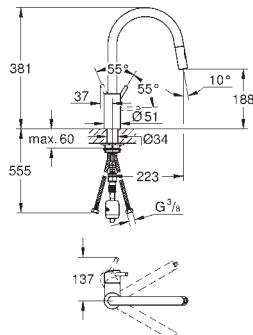

Concetto

Смеситель однорычажный для мойки, DN 15

высокий излив

монтаж на одно отверстие

GROHE StarLight хромированная поверхность

GROHE SilkMove керамический картридж **35 мм**

GROHE EasyDock Легкое вытягивание и возврат на место выдвижного излив

GROHE Zero Раздельные пути подачи воды - не содержит никеля и свинца

выдвижной излив с ламинарной струей

регулировка расхода воды

поворотный трубкообразный излив

радиус поворота 360°

с защитой от обратного потока

гибкая подводка

система быстрого монтажа

минимальное давление 1,0 бар

new