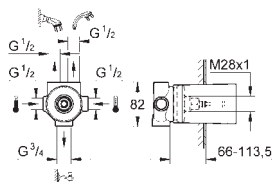

29 033 000

236,40

Переключатель на 5 положений
корпус встраиваемого смесителя для скрытого монтажа с керамическими шайбами подключение холодной или горячей воды 1/2" 2 отвода 1/2" 1 отвод для ванны 3/4" плавная регулировка глубины монтажа 66 - 113 мм DR-латунь минимальное давление 1,0 бар