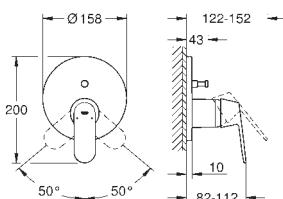

Eurosmart Cosmopolitan

Смеситель однорычажный для душа
комплект верхней монтажной части для
GROHE Rapido SmartBox 35 600 000

GROHE SilkMove керамический картридж Ø 46 мм
GROHE StarLight хромированная поверхность
с настенными розетками **GROHE QuickFix** (скрытые
эксцентрики, уплотнение, скрытый монтаж)
металлическая накладная панель, регулируемая на 6°
металлический рычаг
распределение расхода: **выход В или С = 30 л/мин**
без встроенного механизма

35 600 000

69,60

GROHE Rapido SmartBox Универсальная встроенная часть

new