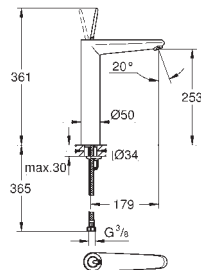

23 428 000
23 428 LSO

хром
белая луна/хром

270,00
351,60

Eurodisc Joy
Смеситель однорычажный для раковины DN 15 XL-Size

монтаж на одно отверстие
металлический рычаг

для свободностоящих раковин

GROHE FeatherControl Joystick картридж

GROHE EcoJoy SpeedClean аэратор с ограничением расхода воды 5,7 л/мин

GROHE StarLight хромированная поверхность

GROHE QuickFix Plus Монтажная система

гладкий корпус

гибкая подводка

минимальное давление 1,0 бар