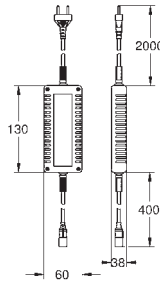

GROHE F-digital Deluxe

Источник питания

источник питания для базового блока (26 374 000 / 36 397 000)

каждый источник питания для двух световых или звуковых модулей (36359000) или для одного потолочного душа со встроенным источником света (27 865 000)
возможность подключения до двух источников питания (максимум 8 модулей) к базовому блоку

источник питания для управления до 4 модулей (световой или звуковой модули)

- потолочный душ со встроенным источником света (27 865 00): 4 модуля

- для светового модуля: 1 устройство

- для звукового модуля: 1 устройство

Питающее напряжение: 90-240 V AC, 50-60 Hz

Напряжение на выходе: 12 V DC

Одобрено в CE

36 371 000

506,40

GROHE F-digital Deluxe

Блок Bluetooth BT-01A для мобильных устройств на платформе iOS или Android

со встроенной электроникой для беспроводного соединения

подходит для док-станции 36 365 000

настенный монтаж

86 x 73 x 42 мм

Характеристики:

сброс настроек

индикатор статуса (LED)

одиночный/максимальная конфигурация

соответствующее соединение

с функцией защиты (1 пользователь)

аварийное отключение в случае выключения электричества

Соединительные кабели для соединения с источником питания (каждый по 5 м)

Одобрено в CE

bluetooth, электропитание: 12 V

bluetooth, частота: 2.4 GHz

bluetooth-диапазон (10 м) варьируется в зависимости от используемых для стен

материалов и толщины стен между передатчиком и приемником

требуется базовый блок 2.0 Bluetooth (36 397 000) - заказывается отдельно

управление по bluetooth (Bluetooth V2.1 или более поздние версии)

Операционная система Android

операционная система: начиная с версии 2.3.3

плотность пикселей: 160 dpi минимальный

Разрешение экрана: 320 x 470 пикселей

Операционная система iOS (Apple)

iPod touch 4/5, iPhone 4/5, iPad/ iPad mini**

Операционная система Apple: версия iOS 6.0 или более поздней версии

Мобильных устройств и GROHE SPA F-digital deluxe App*** не входит в комплект поставки и заказывается отдельно через уполномоченного Apple /iTunes или Google Play

* The Bluetooth торговая марка и логотип, зарегистрированные Bluetooth SIG, Inc. и может быть использовано с продукцией Grohe AG. За использование других торговых марок Grohe AG ответственности не несёт

** Apple, логотип Apple, iPod, iPod Touch, iPhone и iTunes торговые марки Apple Inc., зарегистрированные в США и других странах. Apple не несёт ответственности за функционирование и совместимость с другими устройствами.

*** Доступно в iTunes или Google Play