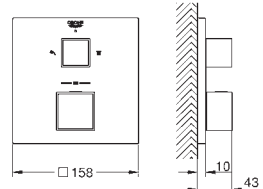

24 154 000 **хром** **492,00**

Grotherm Cube
Термостат для душа с переключателем на положения
комплект верхней монтажной части для
GROHE Rapido SmartBox 35 600 000
GROHE TurboStat встроенный термoeлемент
GROHE StarLight хромированная поверхность
с настенными розетками **GROHE QuickFix** (скрытые
эксцентрики, уплотнение, скрытый монтаж)
металлическая накладная панель, регулируемая на 6°
графическое изображение: верхний душ и ручной душ
GROHE SafeStop стопор безопасности при 38°C
GROHE SafeStop Plus опционно огачничитель температуры на 43°C / 46°C, включен
GROHE AquaDimmer, встроенный переключатель
распределения расхода: **выход В = 27 л/мин, выход С = 30 л/мин**
без встроенного механизма

35 600 000 **69,60**
GROHE Rapido SmartBox Универсальная встроенная часть