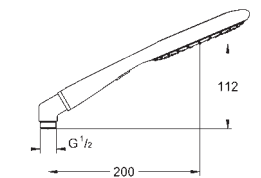

27 446 000

хром / жёлтый

90,00

Rainshower Icon 150

Ручной душ, 2 вида струй

Rain, SmartRain

Эко функция - ограничение расхода воды

металлический угловой адаптер для комбинации ручного душа и душевого шланга

GROHE EcoJoy Технология совершенного потока

при уменьшенном расходе воды

GROHE CoolTouch

GROHE DreamSpray превосходный поток воды

GROHE StarLight хромированная поверхность

с системой **SpeedClean** против известковых отложений

Внутренний охлаждающий канал для продолжительного срока службы

универсальное крепление, подходящее к любому стандартному шлангу

может использоваться с проточным водонагревателем