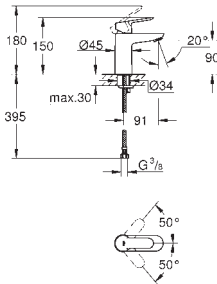

23 330 000

хром

67,20

BauEdge
Смеситель однорычажный для раковины DN 15
S-Size

монтаж на одно отверстие
металлический рычаг
GROHE Longlife керамический картридж 28 мм
GROHE StarLight хромированная поверхность
GROHE EcoJoy 5,7 л/мин
система быстрого монтажа
гладкий корпус
гибкая подводка
минимальное давление 1,0 бар