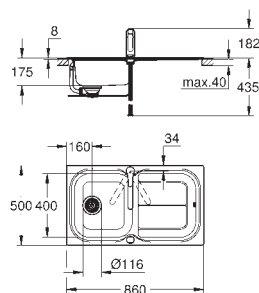

31 565 SD0

нержавеющая сталь

203,00

Eurosmart

Мойка и смеситель для мойки

включает в себя:

K300 Мойка из нержавеющей стали с корзинчатым вентилем (31 563 SD0)

Eurosmart Смеситель для мойки (33 281 002)

с низким изливом

монтаж на одно отверстие

GROHE StarLight хромированная поверхность

GROHE SilkMove керамический картридж 35 мм

со встроенным ограничителем температуры

регулировка расхода воды

поворотный литой излив

область поворота 140°

Раздельные пути подачи воды - не содержит никеля и свинца

аэратор с возможностью быстрого демонтажа

гибкая подводка

система быстрого монтажа