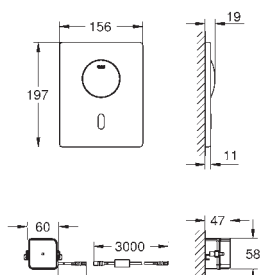

Tectron Skate

Инфракрасная электроника для смывного бачка GD 2

с дополнительной механической функцией смыва

с адаптером 100-230 V переменного тока, 50-60 Hz, 6 V постоянного тока

для 1 объема смыва

для смывного бачка GD 2

серво мотор

для скрытого монтажа

крепление скрытое

фронтальная панель 156 x 197 мм

7 предустановленных режимов:

- автоматический смыв

- моющий режим

предварительная промывка вкл/выкл

дополнительные функции и точные настройки с помощью

пульта дистанционного управления 36 407

регулируемый смыв (3-9 л) вручную или с помощью пульта управления

Одобрено в CE

38 393 SD1

нержавеющая сталь

516,00