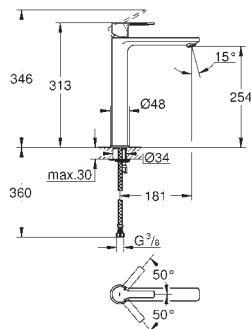

GROHE LINEARE

Артикул Цвет Цена брутто/
РРЦ без НДС, €

23 405 001 хром **280,80**
23 405 DC1 суперсталь **405,60**

Lineare
Смеситель однорычажный для раковины DN 15 XL-Size
монтаж на одно отверстие
металлический рычаг
для свободностоящих раковин
GROHE SilkMove керамический картридж **28 мм**
с ограничителем температуры
GROHE StarLight хромированная поверхность
GROHE EcoJoy SpeedClean аэратор с ограничением расхода воды 5,7 л/мин
GROHE QuickFix Plus Монтажная система
гладкий корпус
гибкая подводка
минимальное давление 1,0 бар