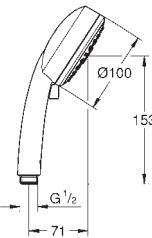

27 573 002

хром

42,00

то же без ограничения расхода воды

27 574 002

хром

31,20

Tempesta Cosmopolitan 100