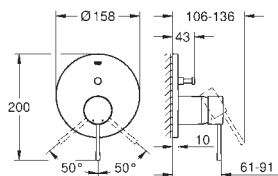

GROHE ESSENCE

new

Артикул	Цвет	Цена брутто/ РРЦ без НДС, €
24 058 001	хром	168,00
24 058 DC1	суперсталь	235,20
24 058 BE1	никель глянец	252,00
24 058 EN1	матовый никель	268,80
24 058 GL1	холодный расцвет	252,00
24 058 GN1	холодный расцвет, матовый	268,80
24 058 DA1	теплый закат	252,00
24 058 DL1	теплый закат, матовый	268,80
24 058 A01	темный графит	252,00
24 058 AL1	темный графит, матовый	268,80

Essence

Смеситель однорычажный с переключателем на 2 положения

комплект верхней монтажной части для

GROHE Rapido SmartBox 35 600 000

GROHE SilkMove керамический картридж Ø 46 мм

GROHE StarLight хромированная поверхность
с настенными розетками **GROHE QuickFix** (скрытые
эксцентрики, уплотнение, скрытый монтаж)

металлическая накладная панель, регулируемая на 6°

металлический рычаг

автоматический переключатель на 2 положения

распределение расхода: **выход В = 27 л/мин, выход С = 27 л/мин**

без встроенного механизма

35 600 000		69,60
GROHE Rapido SmartBox Универсальная встроенная часть		

new