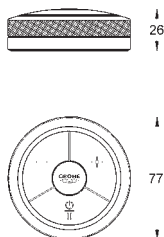

GROHE F-DIGITAL ЭЛЕКТРОННЫЕ ПАНЕЛИ УПРАВЛЕНИЯ

Артикул

Цвет

Цена брутто/
РРЦ без НДС, €

36 309 000

хром

250,80

F-digital

Электронная панель управления

Пульт дистанционного управления для ванны и душа

дополнительное многофункциональное устройство управления (опция)

- технология беспроводного управления
- управление температурой и расходом воды
- функция „пауза“
- функция памяти
- LED индикатор

GROHE StarLight хромированная поверхность