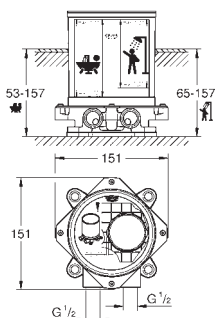

45 984 001

393,60

Монтажный набор для напольного излива 1/2"

для смесителей и изливов напольного монтажа
без комплекта верхней монтажной части
допускается регулировка 360° в горизонтальной
плоскости и 3° в вертикальной плоскости
монтажная глубина 53-157 мм
инсталляционная глубина для смесителей для душа
65-157 мм, компенсационная глубина 92 мм
два входа с внутренней резьбой 1/2" (подключение
горячей / холодной воды)
Смывной клапан
прокладка
крепежный материал

new