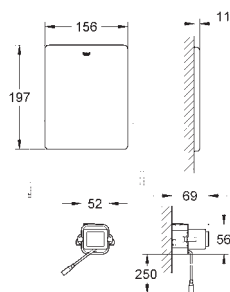

38 759 SDO

нержавеющая сталь

750,00

радио-электроника

для унитаза
радиоприемник 868,4 MHz
для опорных поручней для инвалидов для передатчиков Hewi, Keuco, Lehnen, Normbau, Pressalit, AMS, Deubad, Erlau, FRELU, FSB
для смывного бачка GD 2, для смывного бачка 6 л
для скрытого монтажа
фронтальная панель 156 x 197 мм
серво мотор
с адаптером 100-230 V переменного тока, 50-60 Hz, 6 V постоянного тока
регулируемый объем смыва
регулировка продолжительности смыва
Одобрено в CE