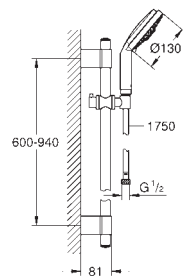

28 762 001

хром

224,40

Rainshower Cosmopolitan 130

Душевой гарнитур, 3 вида струй

включает в себя:

ручной душ Cosmopolitan (28 755 000)

душевая штанга, 900 мм (28 819 001)

с металлическими настенными креплениями

душевой шланг 1750 мм (28 388 000)

GROHE StarLight хромированная поверхность

GROHE QuickFix Plus (регулируемое расстояние между настенными креплениями

штанги позволяет использовать для монтажа уже имеющиеся отверстия в стене)

Внутренний охлаждающий канал для продолжительного срока службы

Twistfree против перекручивания шланга