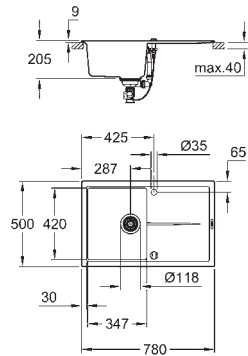

GROHE КОМПОЗИТНЫЕ МОЙКИ K400

Артикул

Цвет

Цена брутто/
PPЦ без НДС, €

new

31 639 ATO
31 639 APO

серый гранит
черный гранит

203,00
203,00

K400

Композитная мойка с крылом

модель: K400 50-C 78/50 1.0 оборачиваемая

тип монтажа: стандартная встраиваемая

материал: кварцевый композит

GROHE Whisper

мин. размер шкафа: 500 мм

размеры: 780 x 500 мм

1 чаша: 347 x 440 x 205 мм

GROHE QuickFix быстрая монтажная система

монтаж мойки слева или справа

отверстие: 765 x 485 мм

клапан-автомат

аксессуары вкл.: клапан-автомат, сливной гарнитур, корзинчатый вентиль, монтажный набор

new