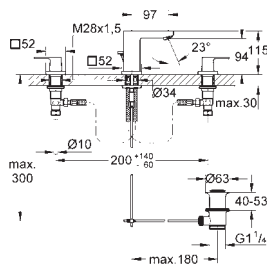

20 351 000

хром

290,40

Eurocube

Смеситель для раковины на три
отверстия, DN 15

S-Size

металлический рычаг
керамические вентили 1/2", 90°

GROHE StarLight хромированная поверхность

GROHE QuickFix Plus Монтажная система

излив с аэратором

сливной гарнитур 1 1/4"

усиленная гибкая подводка

между центральным корпусом и

боковыми вентилями

присоединительная гайка 1/2" x 10,5 мм