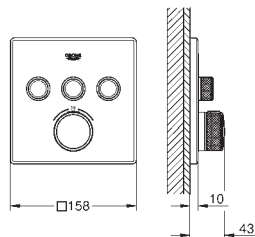

GROHE F-DIGITAL DELUXE

Артикул

Цвет

Цена брутто/
РРЦ без НДС, €

26 373 001

хром

19 080,00

Rainshower F-Series 40" AquaSymphony

Потолочный душ с 6+ режимами струи и с подсветкой

1016 мм x 762 мм x 145 мм

металл

минимальный расход воды 25 л/мин

минимальное давление 3.0 бар

1 x AquaCurtain

1 x Pure XL

1 x 2 режим струи холодный туман

2 x GROHE PureRain 400 x 190 мм

1 x 2 XL Waterfall

1 x 4 Vokoma Spray с углом регулировки 20° и комбинации

полный спектр LED-индикации: мягкий свет, меняющийся всеми цветами радуги

Индивидуальная настройка: постоянная подсветка с возможностью выбора цвета

источник питания для света 12 V DC

Одобрено в CE

с системой **SpeedClean** против известковых отложений

GROHE DreamSpray превосходный поток воды

GROHE StarLight поверхность

для подключения необходимы: монтажный набор (26 376 001), F-digital Deluxe базовый блок (26 374 000), блок Bluetooth (36 371 000) и различные удлинительные кабели все приобретается отдельно в зависимости от выбранного решения.

Конструкция потолка должна выдерживать вес изделия > 70 кг. Потолочный душ имеет 8 управляемых выходов + 1 выход на ручной душ. Таким образом, слив должен быть необходимого размера (более 100 л/мин). Более детальную информацию смотрите в инструкции и руководстве по установке.

Рекомендации: возможность установки с Grohtherm F или Grohtherm SmartControl

Этот продукт содержит встроенные светодиодные лампы, которые не могут быть заменены: класс энергоэффективности: A ++

26 376 001

хром

1 824,00

Rainshower F-Series 40"

Монтажный набор

для потолочного душа Rainshower F-Series 40" AquaSymphony

1000 мм x 745 мм x 152 мм

минимальная глубина монтажа: 167 мм

выходы для воды: латунь

соединения 1/2"