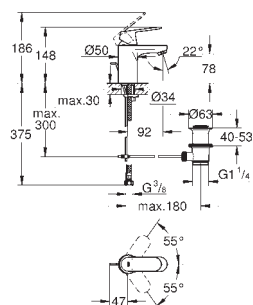

32 825 000

хром

92,40

Eurosmart Cosmopolitan

Смеситель однорычажный для раковины DN 15 S-Size

монтаж на одно отверстие
металлический рычаг

GROHE SilkMove керамический картридж 35 мм
регулировка расхода воды

GROHE StarLight хромированная поверхность

GROHE QuickFix быстрая монтажная система

аэратор

сливной гарнитур 1 1/4"

гибкая подводка

минимальное давление 1,0 бар

дополнительный ограничитель температуры (46 375 000)

класс шума I по DIN 4109