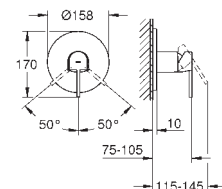

40 954 000

хром

105,60

GROHE Plus

Полочка

для

33 553 003

33 547 003

33 577 003

new