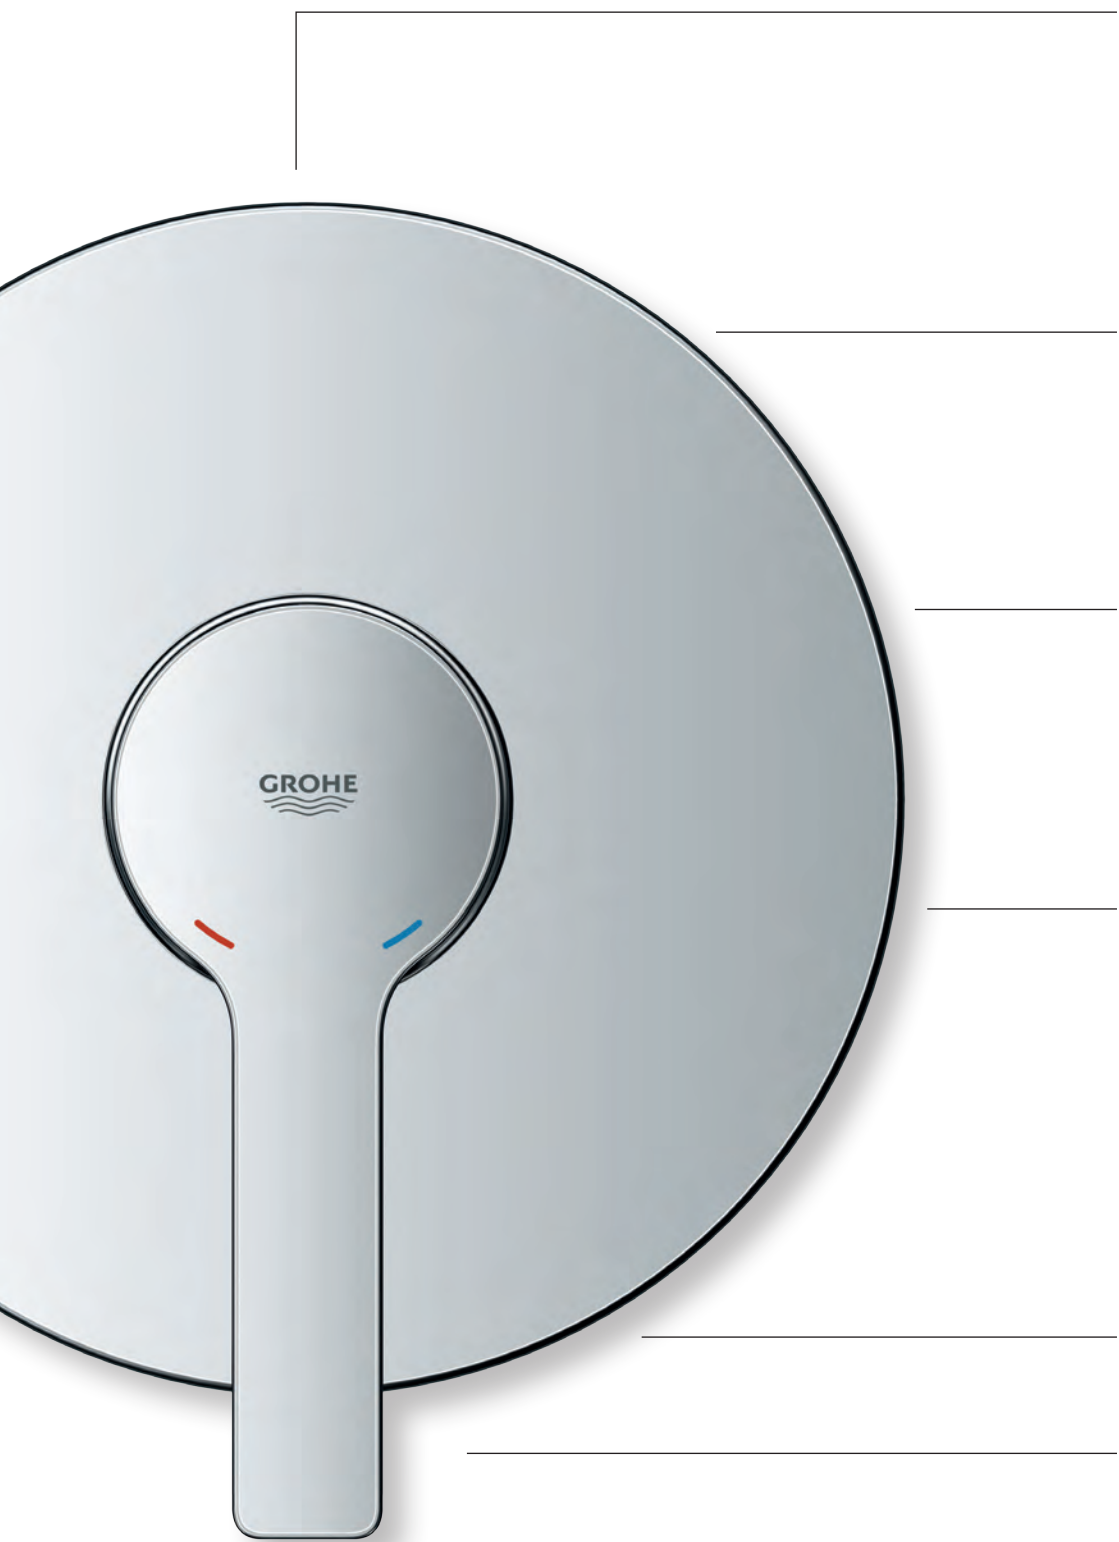

НОВИНКА

Компактные внешние панели: диаметр или сторона квадрата **всего 158 мм** (изображение в натуральную величину)

НОВИНКА

Система крепления защелкиванием **QuickFix** со скрытыми креплениями и уплотнениями