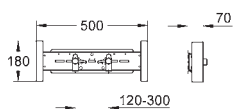

GROHE ПРИНАДЛЕЖНОСТИ ДЛЯ RAPID SL

Артикул

Цвет

Цена брутто/
РРЦ без НДС, €

37 998 000

87,60

Rapid SL
Держатель арматуры для смесителей наружного монтажа
для **стены-перегородки**
для пустых элементов
2 звукоизоляционных подключения
смесителя DN 15
крепежный материал

38 652 000

100,80