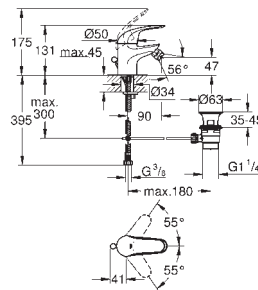

23 263 000

хром

68,40

Euroeco
Смеситель однорычажный для биде DN 15 S-Size

монтаж на одно отверстие
металлический рычаг
GROHE SilkMove керамический картридж 35 мм
GROHE StarLight хромированная поверхность
ограничитель потока 9 л/мин.
система быстрого монтажа
аэратор с шаровым шарниром
сливной гарнитур 1 1/4"
гибкая подводка
дополнительный ограничитель температуры (46 375 000)
класс шума I по DIN 4109