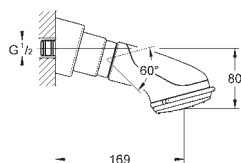

Relexa Plus 80 Dual
Верхний душ с 2 режимами
Turbo Jet (нормальная жесткая струя)/
Normal (полная струя)
шаровой шарнир
угол наклона зависит
от высоты монтажа
резьба присоединения с встроенным
уплотнением
для душа или ванны
GROHE StarLight хромированная поверхность
с системой **SpeedClean** против известковых отложений

28 002 000

хром

174,00