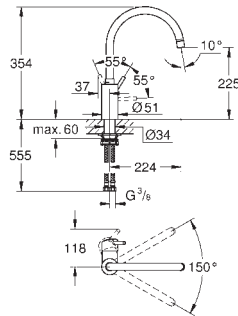

32 661 003
32 661 DC3

хром
суперсталь

182,40
235,20

Concetto

Смеситель однорычажный для мойки, DN 15

высокий излив

монтаж на одно отверстие

GROHE StarLight хромированная поверхность

GROHE SilkMove керамический картридж **35 мм**

GROHE Zero Раздельные пути подачи воды - не содержит никеля и свинца

азрактор

регулировка расхода воды

поворотный трубкообразный излив

выбор радиуса поворота: 0° / 150°

гибкая подводка

система быстрого монтажа