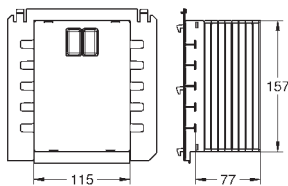

GROHE АКСЕССУАРЫ ДЛЯ RAPID SL

Артикул

Цвет

Цена брутто/
РРЦ без НДС, €

40 911 000

13,80

Ревизионный короб для крепления малых панелей смыва
для Rapid SL и Uniset со смывным бачком GD 2