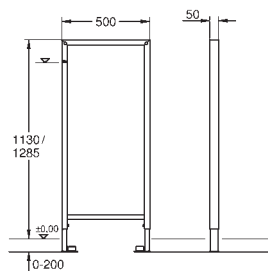

38 548 001

106,80

Rapid SL
Пустой элемент, монтажная высота 1.13 м
для монтажа держателей смесителей
или для перекрытия расстояния между
элементами от 60 -170 см
для инсталляции с отдельностоящим элементом
проверено -TUEV
для монтажа перед стеной необходимо заказать настенные уголки 38 558 00M
(продаются отдельно)

38 629 000

49,20

Rapid SL
Удлинение
для подъема пола до 200 - 350 мм
крепежный материал