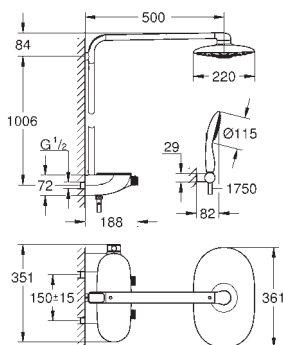

GROHE ДУШЕВЫЕ СИСТЕМЫ RAINSHOWER SMARTCONTROL

Артикул

Цвет

Цена брутто/
РРЦ без НДС, €

26 250 000

хром

1 272,00

Rainshower System SmartControl Duo 360

Душевая система с термостатом для настенного монтажа

включает в себя:

горизонтальный душевой

кронштейн 500 мм

термостат внешнего монтажа SmartControl

выбор между:

Rainshower Duo 360 Верхний душ, хромированная душевая поверхность

GROHE PureRain/GROHE Rain O² spray* и TrioMassage

ручной душ Power&Soul 115 (27 671 LS0)

держатель ручного душа (27 055)

душевой шланг 1750 мм (28 388 000)

минимальный расход воды 10 л/мин

GROHE DreamSpray превосходный поток воды

GROHE StarLight хромированная поверхность

GROHE CoolTouch Полностью исключается вероятность

ожога о внешнюю поверхность смесителя

GROHE TurboStat встроенный термоэлемент

GROHE EcoJoy Технология совершенного потока

при уменьшенном расходе воды

GROHE SafeStop стопор безопасности при 38°C

GROHE SafeStop Plus опционно ограничитель температуры на 43°C, включен

SmartControl нажать для вкл/выкл, повернуть для увеличения напора

воды от режима EcoJoy до максимального напора воды

GROHE EasyReach полочка съемная

с системой **SpeedClean** против известковых отложений

Внутренний охлаждающий канал для продолжительного срока службы

совместим с проточным водонагревателем от 18 кВт/ч

Twistfree против перекручивания шланга

* выбор режима при первой установке; заводская установка: GROHE PureRain