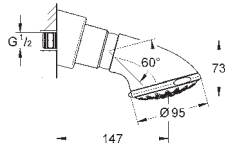

Relexa 100 Five

Верхний душ с 5 режимами

Normal/Jet/Rain/Massage/Champagne

шаровой шарнир

угол наклона зависит

от высоты монтажа

резьба присоединения с встроенным

уплотнением

GROHE DreamSpray превосходный поток воды

GROHE StarLight хромированная поверхность

с системой **SpeedClean** против известковых отложений

Внутренний охлаждающий канал для продолжительного срока службы

минимальный расход воды 7,5 л/мин

минимальное давление 1,0 бар

27 065 000

хром

140,40