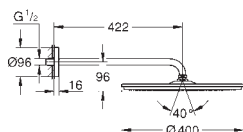

26 256 000

хром

1 190,40

Rainshower Cosmopolitan 400

Верхний душ с потолочным душевым кронштейном 142 мм, 1 режим струи

включает в себя:

верхний душ Rainshower Cosmopolitan 400 мм (28 778 000)

один вид струи:

Rain

Rainshower Потолочный душевой кронштейн 142 мм (28 724 000)

GROHE DreamSpray превосходный поток воды

GROHE StarLight хромированная поверхность

с системой SpeedClean против известковых отложений

может использоваться с проточным водонагревателем

минимальное давление 1,0 бар