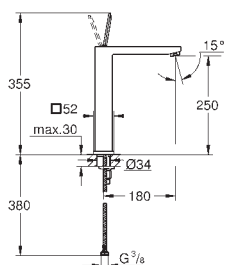

23 661 000

хром

291,60

Eurocube Joy
Смеситель однорычажный для раковины DN 15
XL-Size

монтаж на одно отверстие
металлический рычаг
для свободностоящих раковин
GROHE FeatherControl Joystick картридж
GROHE StarLight хромированная поверхность
GROHE EcoJoy SpeedClean аэратор с ограничением расхода воды 5,7 л/мин
GROHE QuickFix Plus Монтажная система
гладкий корпус
гибкая подводка