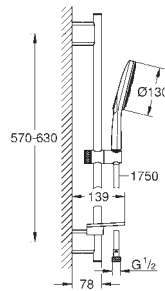

Rainshower SmartActive 130

Душевой гарнитур, 3 вида струй

включает в себя:

ручной душ Rainshower SmartActive 130 (26 574)

душевая штанга 600 мм

с металлическими настенными креплениями

душевой шланг 1750 мм (28 388 000)

Полочка **GROHE EasyReach**

GROHE EcoJoy ограничитель расхода воды 9,5 л/мин

GROHE DreamSpray превосходный поток воды

GROHE StarLight хромированная поверхность

GROHE QuickFix Plus (регулируемое расстояние между настенными креплениями штанги позволяет использовать для монтажа уже имеющиеся отверстия в стене)

GROHE TileFix регулируемая глубина верхнего и нижнего креплений

с системой **SpeedClean** против известковых отложений

Внутренний охлаждающий канал для продолжительного срока службы

Twistfree против перекручивания шланга

может использоваться с проточным водонагревателем

минимальное давление 1,0 бар

new