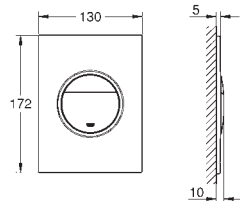

37 601 000

хром

85,20

37 601 DC0

суперсталь

154,80

37 601 BE0

никель глянец

154,80

37 601 EN0

матовый никель

154,80

37 601 GL0

холодный рассвет

154,80

37 601 GN0

холодный рассвет, матовый

154,80

37 601 DA0

теплый закат

154,80

37 601 DL0

теплый закат, матовый

154,80

37 601 A00

темный графит

154,80

37 601 AL0

темный графит, матовый

154,80

Nova Cosmopolitan S

Накладная панель

2 объема смыва или прерывание смыва старт/стоп для пневматического смывного клапана GD 2 смывной бачок

вертикальный монтаж

130 x 172 мм
из ABS

GROHE StarLight хромированная поверхность

GROHE EcoJoy Технология совершенного потока

при уменьшенном расходе воды

панель смыва с магнитным держателем и крепежным кронштейном в комплекте

Ревизионный короб для малых панелей смыва 40 911 000 приобретается отдельно