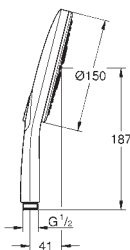

GROHE RAINSHOWER SMARTACTIVE

Артикул

Цвет

Цена брутто/
РРЦ без НДС, €

new