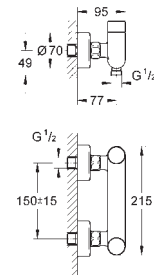

36 320 000

хром

369,60

Eurosmart Cosmopolitan T

Автоматический смеситель для душа 1/2" со смешиванием и с ограничителем температуры

настенный монтаж
GROHE StarLight хромированная поверхность
смешивающее устройство со стопором горячей воды, подключение шланга G 1/2"
3 режима подачи воды: 7, 15, 30 сек. (зависит от давления)
диапазон давлений от 0.5 до 6 бар
скрытые S-образные эксцентрики
обратный клапан, грязеулавливающие фильтры,