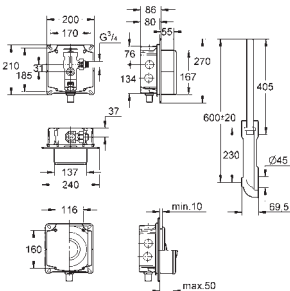

37 157 000

237,60

Смывное устройство под давлением для унитаза
для скрытого монтажа
подключение 3/4"
со встроенным запорным клапаном
регулировка объема смыва от 6 до 14 л
для низкого давления
для тарельчатых и воронкообразных унитазов
установка при проточном давлении
от 0,6 до 3,0 бар (давление покоя 1,5 бар)
с регулятором потока смыва
короб для встроенного монтажа с
промывной дугой
смывная трубка регулируется по высоте
без накладной панели управления