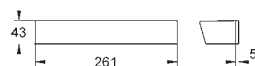

(34 169 000)

Euphoria 110 Massage Душевой гарнитур, 600 мм (27 231 001)

минимальное давление 1,0 бар

18 608 001

хром

39,60

Grohtherm 2000

GROHE EasyReach полочка