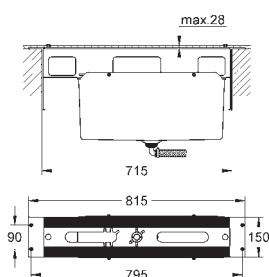

Комплект для ванны на 4/5 отверстий

встраиваемая часть для монтажа на
плиточном бортике
включает в себя:
монтажная рамка
улавливающее устройство со встроенным
сливом для проникающей воды

23 119 001	хром	2 436,00

Allure Brilliant

Смеситель однорычажный для ванны 1/2", напольный монтаж

комплект верхней монтажной части для 45 984
без встроенного механизма
GROHE SilkMove керамический картридж Ø 46 мм
GROHE StarLight хромированная поверхность
автоматический переключатель: ванна/душ
излив со встроенным аэратором
Euphoria Cube+ Ручной душ 6.6 л/мин
душевой шланг Silverflex 1.250 мм
вынос 270 мм
встроенный обратный клапан в душевом отводе 1/2"
держатель ручного душа
с защитой от обратного потока