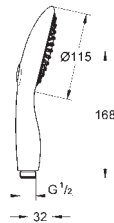

27 671 LSO

белая луна

74,40

Power&Soul 115

Ручной душ, 2 вида струй, белая душевая поверхность

GROHE Rain O², Rain

GROHE EcoJoy ограничитель расхода воды 9,5 л/мин

GROHE DreamSpray превосходный поток воды

GROHE One-click showering Выбор режима струи нажатием кнопки

GROHE StarLight хромированная поверхность

с системой **SpeedClean** против известковых отложений

Внутренний охлаждающий канал для продолжительного срока службы

универсальное крепление, подходящее к любому стандартному шлангу

может использоваться с проточным водонагревателем