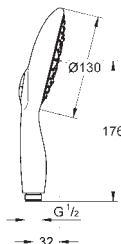

27 672 000

хром

по запросу

27 672 GL0

холодный рассвет

140,40

27 672 DA0

теплый закат

140,40

27 672 A00

темный графит

140,40

27 672 AL0

темный графит, матовый

148,80

27 672 PV0

хром / песочный

92,40

27 672 DR0

хром / фисташковый

92,40

27 672 HF0

хром / глиняный

92,40

27 672 TN0

хром / шоколадный

92,40

27 672 XH0

хром / графитовый

92,40

Power&Soul 130

Ручной душ, 4 вида струй

GROHE Rain O², Rain, Bokoma Spray, Jet

GROHE DreamSpray превосходный поток воды

GROHE One-click showering Выбор режима струи нажатием кнопки

GROHE StarLight хромированная поверхность

с системой **SpeedClean** против известковых отложений

Внутренний охлаждающий канал для продолжительного срока службы
универсальное крепление, подходящее к любому стандартному шлангу
может использоваться с проточным водонагревателем