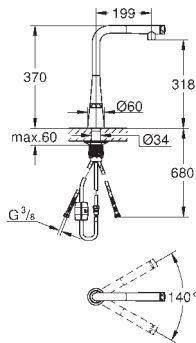

гибкая подводка

система быстрого монтажа

минимальное давление 1,0 бар

GROHE ZEDRA / ZEDRA TOUCH

Артикул

Цвет

Цена брутто/
РРЦ без НДС, €

new