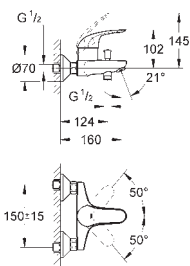

Артикул

Цвет

Цена брутто/
РРЦ без НДС, €

32 743 000

хром

87,60

Euroeco

Смеситель однорычажный для ванны, DN 15

настенный монтаж

металлический рычаг

GROHE SilkMove керамический картридж Ø 46 мм

GROHE StarLight хромированная поверхность

GROHE EcoJoy Технология совершенного потока

при уменьшенном расходе воды

регулировка расхода воды

автоматический переключатель: ванна/душ

аэратор

встроенный обратный клапан в душевом отводе 1/2"

скрытые S-образные эксцентрики, отражатели из металла

дополнительный ограничитель температуры (46 308 000)

с защитой от обратного потока

класс шума I по DIN 4109