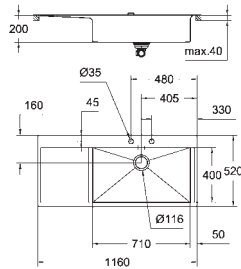

GROHE МОЙКИ ИЗ НЕРЖАВЕЮЩЕЙ СТАЛИ K1000

Артикул

Цвет

Цена брутто/
РРЦ без НДС, €

31 582 SDO

нержавеющая сталь

1 400,00

K1000

Мойка из нержавеющей стали с корзинчатым вентилем

модель: K1000 80-S 116/52 1.0 расположение чаши справа

вид монтажа: в один уровень со столешницей

материал: нержавеющая сталь AISI 304 (V2A)

толщина материала: 1 мм

GROHE StarLight поверхность

покрытие: сатиновое

GROHE Whisper

минимальный размер шкафа: 800 мм

размер: 1160 x 520 мм

1 чаша: 710 x 400 мм

GROHE QuickFix быстрая монтажная система

мойка монтируется справа

требуемый размер отверстия в столешнице для установки мойки: 1148 x 508 мм

клапан-автомат

аксессуары вкл.: клапан-автомат, сливной гарнитур, корзинчатый вентиль, монтажный набор