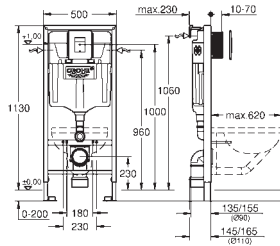

GROHE RAPID SL ДЛЯ УНИТАЗА

Артикул

Цвет

Цена брутто/
РРЦ без НДС, €

38 827 000

хром

309,60

Rapid SL

5 в 1 в сборе, для подвесного унитаза, монтажная высота 1,13 м
сmyвной бачок GD 2

включает в себя:

Rapid SL для подвесного унитаза (38 528 001)
панель смыва Skate Cosmopolitan, хром (38 732 000)
GROHE Fresh Крепежная рама (38 796 000)
Rapid SL Настенный уголок (38 558 00M)

WC со звукоизоляционным набором (37 131 000)