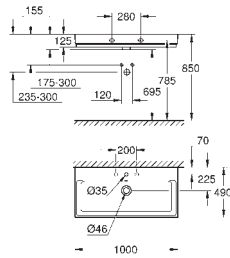

GROHE КЕРАМИКА CUBE

Артикул

Цвет

Цена брутто/
РРЦ без НДС, €

39 386 00N

альпин-белый

387,00

Керамика Cube

Раковина подвесная 100

настенный

1 отверстие под смеситель, 2 намеченных отверстия с переливом
1010 x 490 мм

санитарная керамика

Износостойкое покрытие **PureGuard** и анти-бактериальное глазирование

10 шт. на паллете