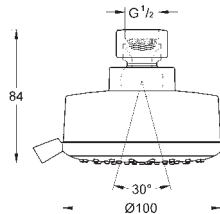

27 591 001

хром

57,60

Tempesta Cosmopolitan 100

Верхний душ с 4 режимами

GROHE Rain O², Rain, Massage, Jet

шаровый шарнир +/- 15° вращающийся

резьбовое соединение 1/2"

GROHE EcoJoy ограничитель расхода воды 9,5 л/мин

GROHE DreamSpray превосходный поток воды

GROHE StarLight хромированная поверхность

с системой SpeedClean против известковых отложений

Внутренний охлаждающий канал для продолжительного срока службы

может использоваться с проточным водонагревателем

минимальное давление 1,0 бар