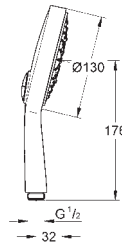

27 663 L50

белая луна/хром

111,60

Power&Soul Cosmopolitan 130
Ручной душ, 4 вида струй

GROHE Rain O², Rain, Bokoma Spray, Jet
GROHE DreamSpray превосходный поток воды
GROHE One-click showering Выбор режима струи нажатием кнопки
GROHE StarLight хромированная поверхность
с системой **SpeedClean** против известковых отложений
Внутренний охлаждающий канал для продолжительного срока службы
универсальное крепление, подходящее к любому стандартному шлангу
может использоваться с проточным водонагревателем
минимальное давление 1,0 бар