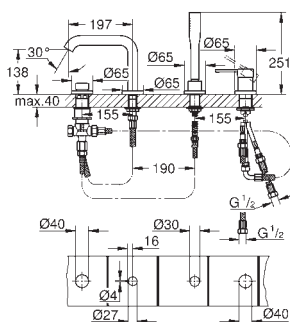

19 578 001	хром	637,20
19 578 DC1	суперсталь	966,00
19 578 BE1	никель глянец	1 034,40
19 578 EN1	матовый никель	1 102,80
19 578 GL1	холодный рассвет	1 034,40
19 578 GN1	холодный рассвет, матовый	1 102,80
19 578 DA1	теплый закат	1 034,40
19 578 DL1	теплый закат, матовый	1 102,80
19 578 A01	темный графит	1 034,40
19 578 AL1	темный графит, матовый	1 102,80

Essence

Смеситель однорычажный для ванны

на 4 отверстия

GROHE SilkMove керамический картридж 35 мм
с ограничителем температуры

GROHE StarLight хромированная поверхность

фиксатор для излива(смонтированный)

элемент управления однорычажного

смесителя

металлический рычаг

излив для ванны с аэратором

переключатель ванна/душ

в цвете хром: ручной душ 27 806, для других цветов: ручной душ 26 465

металлический душевой шланг 2000 мм

гибкая подводка

подключение для душевого шланга

с защитой от обратного потока

может быть использован с 29 037 000

минимальное давление 1,0 бар