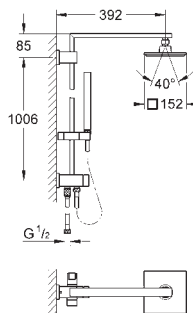

Twistfree против перекручивания шланга

совместим с проточным водонагревателем от 18 кВт/ч

минимальный расход воды 7л/мин

минимальное давление 1,0 бар

27 696 000

хром

594,00

Euphoria Cube System 150