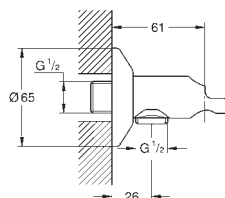

26 333 000

хром

70,80

Вентиль

с держателем ручного душа
розетки
резьбовое соединение 1/2"

GROHE StarLight хромированная поверхность
Пожалуйста, при установке следуйте стандартам локального рынка.

ДУШИ