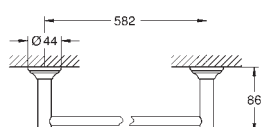

40 653 001

хром

35,00

Essentials Authentic

Держатель для банного полотенца

металл

626 мм (функциональная длина 582 мм)

скрытое крепление

GROHE StarLight хромированная поверхность