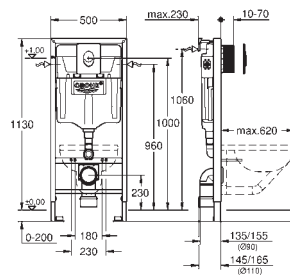

38 722 001

альпин-белый

226,80

Rapid SL

Rapid SL 3 в 1 в сборе, для подвешного унитаза, монтажная высота 1.13 м
сmyвной бачок GD 2

включает в себя:

Rapid SL для подвешного унитаза (38 528 001)

Skate Air накладная панель, альпин-белый, вертикальный монтаж (38 505 SH0)
Rapid SL Настенный уголок (38 558 00M)