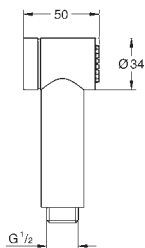

GROHE ГИГИЕНИЧЕСКИЕ ДУШИ SENA

Артикул

Цвет

Цена брутто/
РРЦ без НДС, €

26 328 000

хром

58,80

Sena Trigger Spray 35
Ручной душ, 1 вид струи

с нажимной кнопкой управления
металл

GROHE StarLight хромированная поверхность
с системой **SpeedClean** против известковых отложений
универсальное крепление, подходящее к любому стандартному шлангу
установка при давлении от 0,5 бар
Пожалуйста, при установке следуйте стандартам локального рынка.