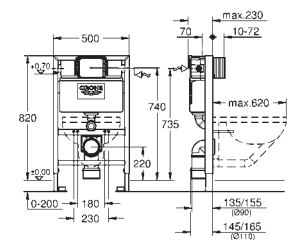

38 948 000

291,60

Rapid SL

Rapid SL 2 в 1 для подвешного унитаза, монтажная высота 0.82 м
со сливным бачком 6 - 9 л

включает в себя:

Rapid SL Инсталляция для подвешного унитаза (38 526 000)

Rapid SL Настенный уголок (38 558 00M)