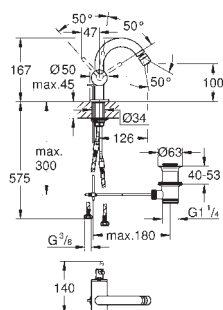

new

32 108 003	хром	427,20
32 108 DC3	суперсталь	600,00
32 108 GL3	холодный рассвет	643,20
32 108 DA3	теплый закат	643,20
32 108 AL3	темный графит, матовый	685,20

Atrio
Смеситель однорычажный для биде
DN 15
M-Size
монтаж на одно отверстие
GROHE SilkMove керамический картридж 28 мм
GROHE StarLight хромированная поверхность
система быстрого монтажа
трубообразный излив
сливной гарнитур 1 1/4"
гибкая подводка