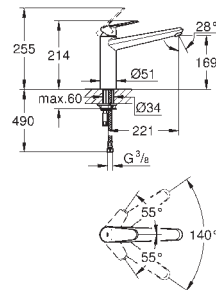

33 770 002

хром

195,60

Eurodisc Cosmopolitan

Смеситель однорычажный для мойки, DN 15

средний излив

монтаж на одно отверстие

GROHE StarLight поверхность

GROHE SilkMove керамический картридж 35 мм

аэратор, регулировка расхода воды

поворотный литой излив, область поворота 140°

гибкая подводка, система быстрого монтажа