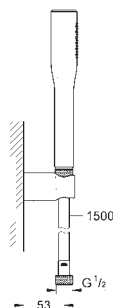

27 369 000

хром

68,40

Euphoria Cosmopolitan Stick

Душевой набор с 1 режимом струи

включает в себя:

ручной душ 27 400 000

Настенный держатель (27 056)

душевой шланг Silverflex 1.500 мм (28 364)

GROHE EcoJoy ограничитель расхода воды 9,5 л/мин

GROHE StarLight хромированная поверхность

с системой **SpeedClean** против известковых отложений

Внутренний охлаждающий канал для продолжительного срока службы

Twistfree против перекручивания шланга

может использоваться с проточным водонагревателем

установка при давлении от 0,5 бар