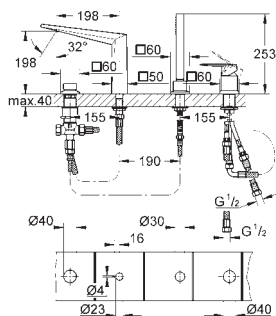

19 787 001	хром	1 428,00
19 787 DC1	суперсталь	2 028,00
19 787 A01	темный графит	2 184,00
19 787 AL1	темный графит, матовый	2 328,00

Allure Brilliant

Смеситель однорычажный для ванны на 4 отверстия

GROHE SilkMove керамический картридж Ø 46 мм
GROHE StarLight хромированная поверхность
включает в себя:
фиксатор для излива (смонтированный)
элемент управления однорычажного
смесителя
излив для ванны со встроенным аэратором
переключатель ванна/душ
Euphoria Cube+ Ручной душ 6.6 л/мин
металлический душевой шланг 2000 мм
гибкая подводка, подключение для душевого шланга
с защитой от обратного потока
может быть использован с 29 037 000

29 037 000		691,20