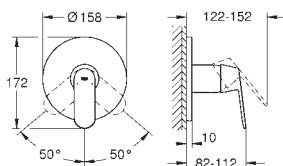

GROHE EUROSMART COSMOPOLITAN

Артикул

Цвет

Цена брутто/
РРЦ без НДС, €

new