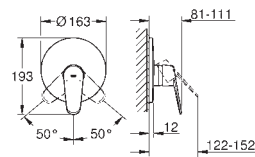

19 549 002

хром

145,20

19 549 LS2

белая луна/хром

183,60

Eurodisc Cosmopolitan

Смеситель однорычажный для душа

комплект верхней монтажной части для

35 501 000

без встраиваемого механизма

металлический рычаг

GROHE StarLight хромированная поверхность

уплотнитель розетки и рычага

настенная розетка

скрытое крепление