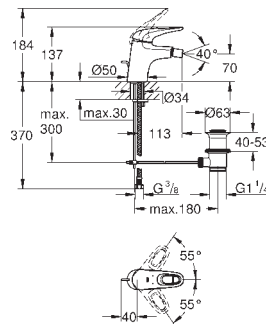

33 565 003
33 565 LS3

хром
белая луна/хром

103,20
139,20

Eurostyle
Смеситель однорычажный для биде DN 15
S-Size
монтаж на одно отверстие
металлическая рукоятка (с отверстием)
GROHE SilkMove керамический картридж 35 мм
регулировка расхода воды
с ограничителем температуры
GROHE StarLight хромированная поверхность
GROHE EcoJoy 5,7 л/мин
GROHE QuickFix быстрая монтажная система
с шаровым шарниром
сливной гарнитура 1 1/4"
гибкая подводка