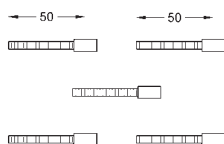

37 134 000

19,80

Крепежный набор

удлинение 50 мм

для смывного устройства под

давлением для унитаза

для скрытого монтажа