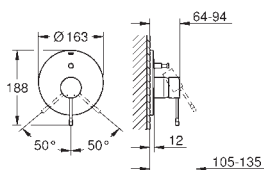

металлическая розетка

скрытое крепление

минимальное давление 1,0 бар

GROHE ESSENCE

Артикул

Цвет

Цена брутто/
РРЦ без НДС, €

19 285 001	хром	142,80
19 285 DC1	суперсталь	217,20
19 285 BE1	никель глянец	232,80
19 285 EN1	матовый никель	247,20
19 285 GL1	холодный рассвет	232,80
19 285 GN1	холодный рассвет, матовый	247,20
19 285 DA1	теплый закат	232,80
19 285 DL1	тёплый закат, матовый	247,20
19 285 A01	темный графит	232,80
19 285 AL1	темный графит, матовый	247,20