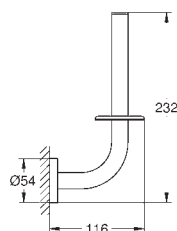

40 385 001
40 385 DC1
40 385 BE1
40 385 EN1
40 385 GL1
40 385 GN1
40 385 DA1
40 385 DL1
40 385 A01
40 385 AL1

хром
суперсталь
никель глянец
матовый никель
холодный рассвет
холодный рассвет, матовый
теплый закат
тёплый закат, матовый
темный графит, матовый

22,00
31,00
33,00
36,00
33,00
36,00
33,00
36,00
33,00
36,00

Essentials
Держатель запасного рулона бумаги
металл
настенный монтаж
скрытое крепление
GROHE StarLight хромированная поверхность