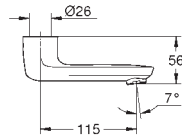

Литой излив

длина 115 мм

поворотный (180 или 90°) и фиксируемый

ламинарный регулятор струи 9 л/мин.

GROHE StarLight поверхность

13 380 000

хром

106,80

то же, вынос 175 мм

29 094 000

хром

230,40