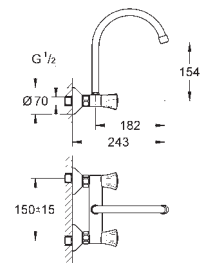

31 191 001

хром

84,00

Costa L

поворотный смеситель 1/2"

настенный монтаж
металлические рукоятки
с теплоизоляцией
привинчивающаяся
GROHE StarLight поверхность
вентили Longlife
азратор
трубкообразный излив
радиус поворота 360°
скрытые S-образные эксцентрики