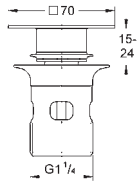

GROHE СЛИВНЫЕ ГАРНИТУРЫ И СИФОНЫ

Артикул

Цвет

Цена брутто/
РРЦ без НДС, €

40 565 000

хром

66,00

Пробка для сливного гарнитура

для раковом с переливом
для стандартного сливного гарнитура 1 1/4"
GROHE StarLight хромированная поверхность