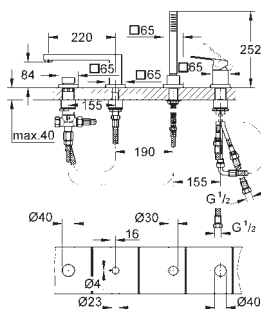

19 966 000

хром

621,60

Eurocube

Смеситель однорычажный для ванны на 3 отверстия

GROHE SilkMove керамический картридж Ø 46 мм

GROHE StarLight хромированная поверхность

включает в себя:

элемент управления однорычажного

смесителя

переключатель ванна/душ

без излива (19 035)

Euphoria Cube ручной душ (27 699 000) 9,5 л/мин

металлический душевой шланг 2000 мм

гибкая подводка

подключение для душевого шланга

с защитой от обратного потока

может быть использован с 29 037 000

для комбинации 28 990 / 28 991