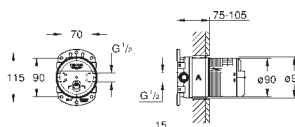

26 483 000

хром

98,40

Rainshower

Универсальная встроенная часть, 1/2"

для верхнего душа с душевым кронштейном

26 475 / 26 477 / 26 479 / 26 481

2 входа, 1/2"

инсталляционная глубина 75-105 мм

подключения из латуни

прочный корпус и защитная накладка

герметичный корпус

уплотнение

встроенный промывочный клапан

без комплекта верхней монтажной части