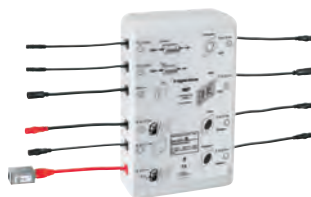

26 374 000

931,20

GROHE F-digital Deluxe

Базовый блок 4.0 Bluetooth F-Series 40" (BCU V4.0)

для управления LightCurtain в AquaSymphony Rainshower F-Series 40" потолочном душе

дополнительные модули света, звука и пара могут быть подключены и управляться

включает в себя:

- 2 соединения, каждый для одной пары звукового модуля (36 360 000)
- 1 соединение для одной пары световых модулей (36 359 000)
- 1 соединение для LightCurtain Rainshower F-Series 40" AquaSymphony (26 373 000)
- 2 соединения для парового модуля (36 362 000 или 36 368 000), включающий 1 подключение для парогенератора и 1 подключение для датчика температуры
- 2 соединения для блока питания (максимум для 4 модулей: светового или звукового)
- 2 соединения для док-станции или Bluetooth (блок питания и кабель)

Одобрено в CE

требуется обеспечить доступ для обслуживания

по желанию базовый блок может быть помещен во встраиваемый блок 36 367 000

компоненты приобретаются отдельно