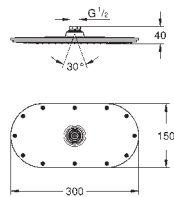

27 471 000

хром

402,00

Rainshower Veris 300

Верхний душ с одним режимом

Rain

300 x 150 мм

металл

шаровый шарнир с углом поворота $\pm 15^\circ$

резьбовое соединение 1/2"

GROHE EcoJoy ограничитель расхода воды 9,5 л/мин

GROHE DreamSpray превосходный поток воды

GROHE StarLight хромированная поверхность

с системой **SpeedClean** против известковых отложений