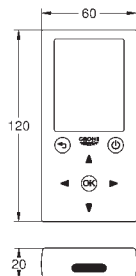

36 407 001

142,80

Пульт дистанционного управления

для всей инфракрасной электроники и GROHE Blue Home

мониторинг

версия программного обеспечения и статистика по использованию
цикл термической дезинфекции (для инфракрасной электроники)
цикл автоматической промывки (для инфракрасной электроники)
режим промывки (для GROHE Blue Home)
остаточный ресурс фильтра и баллона с газом CO2 (для GROHE Blue Home)

конфигурация

режим очистки вкл/выкл
термическая дезинфекция (для инфракрасной электроники)
диапазон чувствительности
задержка до выключения воды (для инфракрасной электроники)
автоматическая промывка (для инфракрасной электроники)
ресурс фильтра (для GROHE Blue Home)

сервисное обслуживание

- индикатор работы сенсора
- возврат к заводским или пользовательским настройкам
сервисный режим
демонстрационный режим
коды ошибок (для GROHE Blue Home)

Аккумуляторная батарея: 3 x 1.5 V DC (AAA)