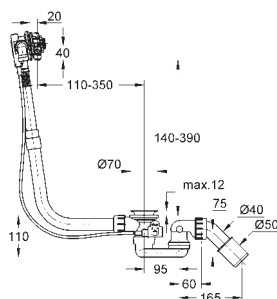

28 991 000

104,40

Talentofill
Наливной,
сливной и переливной гарнитур

для анатомических ванн (по форме тела)
скрытый монтаж
без комплекта верхней монтажной части
с сифоном и сливной дугой 45°
без анти-вакуумного устройства
сборка согласно DIN 1988
только со встроенным прерывателем трубы
вид А2 (28 994)
или соединительным гарнитуром Talentofill (28 995)

28 993 000

40,80

Talentofill
Соединительный гарнитур, DN 20
с гибкой соединительной трубкой 1,5 м
без комплекта верхней монтажной части