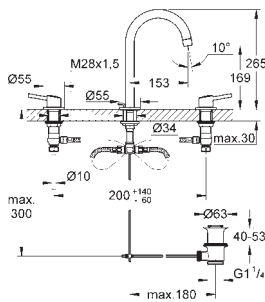

20 216 001

хром

212,40

Concetto
Смеситель для раковины на три
отверстия, DN 15
L-Size

керамический вентиль

GROHE StarLight хромированная поверхность

GROHE QuickFix быстрая монтажная система

излив с аэратором

сливной гарнитур 1 1/4"

усиленная гибкая подводка

между корпусом и боковыми вентилями

гайка подключения с отверстием 10,5 мм