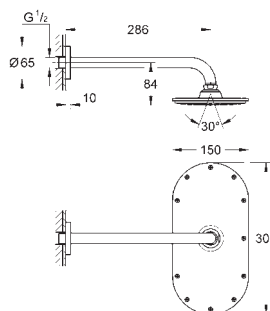

26 068 000

хром

400,80

Rainshower Veris 300

Верхний душ с душевым кронштейном 286 мм, 1 режим струи

включает в себя:

Rainshower Veris Верхний душ (27 471 000)

один вид струи:

Rain

Rainshower Душевой кронштейн 286 мм (28 576 000)

GROHE EcoJoy ограничитель расхода воды 9,5 л/мин

GROHE DreamSpray превосходный поток воды

GROHE StarLight хромированная поверхность

с системой **SpeedClean** против известковых отложений

может использоваться с проточным водонагревателем

минимальное давление 1,0 бар