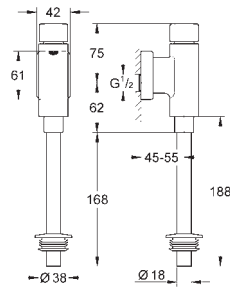

37 342 000

хром

136,80

Rondo

Смывное устройство для писсуара

подключение 1/2"

из латуни, Антивандальная кнопка смыва

со встроенным запорным клапаном