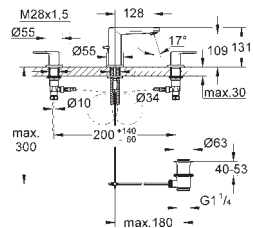

20 301 000

хром

282,00

Europlus
Смеситель для раковины на три отверстия, DN 15 S-Size

керамические вентили 1/2", 90°
GROHE StarLight хромированная поверхность
GROHE QuickFix быстрая монтажная система
излив с аэратором
сливной гарнитур 1 1/4"
усиленная гибкая подводка
между центральным корпусом и боковыми вентилями
гайка подключения с отверстием 10,5 мм