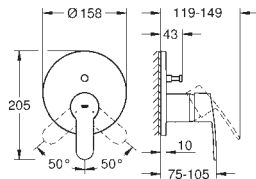

GROHE EUROSTYLE COSMOPOLITAN

Артикул

Цвет

Цена брутто/
РРЦ без НДС, €

new

24 052 002

хром

151,20

Eurostyle Cosmopolitan

Смеситель однорычажный с переключателем на 2 положения

комплект верхней монтажной части для

GROHE Rapido SmartBox 35 600 000

GROHE SilkMove керамический картридж Ø 46 мм

GROHE StarLight хромированная поверхность

с настенными розетками **GROHE QuickFix** (скрытые

эксцентрики, уплотнение, скрытый монтаж)

металлическая накладная панель, регулируемая на 6°

металлический рычаг

автоматический переключатель на 2 положения

распределения расхода: **выход В = 27 л/мин, выход С = 27 л/мин**

без встроенного механизма

35 600 000

69,60

GROHE Rapido SmartBox Универсальная встроенная часть