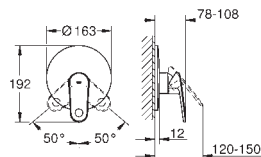

19 537 002

хром

157,20

Europlus

Смеситель однорычажный для душа

комплект верхней монтажной части для

35 501 000

без встраиваемого механизма

металлический рычаг

GROHE StarLight хромированная поверхность

уплотнитель розетки и рычага

настенная розетка

скрытое крепление

37 624 000

хром

85,20

Arena Cosmopolitan S

Накладная панель

2 объема смыва или прерывание смыва старт/стоп

для пневматического смывного клапана

GD 2 смывной бачок

вертикальный монтаж

130 x 172 мм

из ABS

GROHE StarLight хромированная поверхность

GROHE EcoJoy Технология совершенного потока

при уменьшенном расходе воды

панель смыва с магнитным держателем и крепежным кронштейном в комплекте

Ревизионный короб для малых панелей смыва 40 911 000 приобретается отдельно