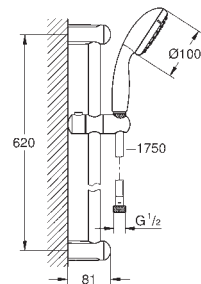

27 598 10E

хром

52,80

Tempesta 100

Душевая гарнитура, 2 вида струй

включает в себя:

ручной душ Tempesta 100 II 5,7 л/мин (27 597)

душевая штанга, 600 мм (27 523)

душевой шланг Relaxaflex 1750 мм 1/2" x 1/2" (28 154)

GROHE EcoJoy ограничитель расхода воды 5,7 л/мин.

GROHE DreamSpray превосходный поток воды

GROHE StarLight хромированная поверхность

с системой **SpeedClean** против известковых отложений

Внутренний охлаждающий канал для продолжительного срока службы

ShockProof силиконовое кольцо, предотвращающее

повреждение поверхности при падении ручного душа

может использоваться с проточным водонагревателем

минимальное давление 1,0 бар

26 162 001

хром

52,80

то же, с ограничением расхода воды 9.5 л/мин

27 598 001

хром

52,80

то же, без ограничения расхода воды