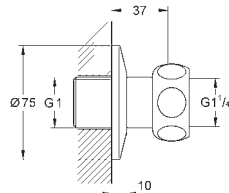

12 417 000

хром

116,40

Прямое подсоединение

гайка 1 1/4" x 1" внешняя резьба
навинчивающаяся розетка
(для Grohtherm XL 1", **35 085/35 086**)
GROHE StarLight хромированная поверхность