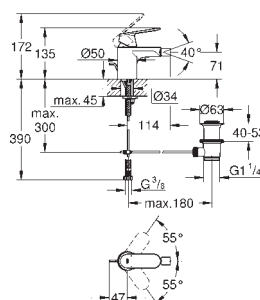

32 839 000

хром

92,40

Eurosmart Cosmopolitan

Смеситель однорычажный для биде DN 15 S-Size

монтаж на одно отверстие
металлический рычаг
GROHE SilkMove керамический картридж 35 мм
регулировка расхода воды
GROHE StarLight хромированная поверхность
GROHE QuickFix быстрая монтажная система
аэратор с шаровым шарниром
сливной гарнитур 1 1/4"
гибкая подводка
дополнительный ограничитель температуры (46 375 000)
класс шума I по DIN 4109

32 840 000

хром

86,40

то же, с цепочкой