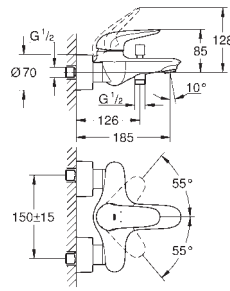

GROHE EUROSTYLE

Артикул

Цвет

Цена брутто/
РРЦ без НДС, €

23 726 003
23 726 LS3

хром
белая луна/хром

134,40
170,40

Eurostyle

Смеситель однорычажный для ванны, DN 15

настенный монтаж
металлический рычаг (без отверстия)
GROHE SilkMove керамический картридж 35 мм
с ограничителем температуры
GROHE StarLight хромированная поверхность
регулировка расхода воды
автоматический переключатель: ванна/душ
аэратор
встроенный запорный клапан в душевом отводе 1/2"
скрытые S-образные эксцентрики
с защитой от обратного потока