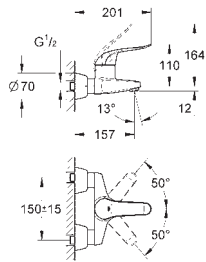

GROHE EUROECO SPECIAL

Артикул

Цвет

Цена брутто/
РРЦ без НДС, €

32 776 000

хром

210,00

Euroeco Special

Смеситель однорычажный для раковины DN 15

настенный монтаж

GROHE StarLight хромированная поверхность

GROHE SilkMove керамический картридж Ø 46 мм

GROHE EcoJoy Технология совершенного потока

при уменьшенном расходе воды

регулировка расхода воды, настраиваемый ограничитель температуры

возможность установки мин. расхода 2,5 л/мин., ламинарный регулятор струи 9 л/мин., литой излив, вынос 157 мм

металлический рычаг

длина рычага 120 мм, скрытые S-образные эксцентрики