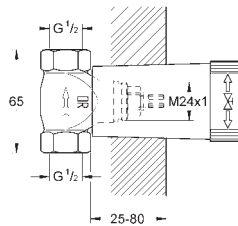

29 811 000

23,40

Встроенный вентиль, 1/2"

предварительно смонтированная керамическая вентильная головка 1/2"

180°

резьбовое соединение 1/2"

выравнивание глубины монтажа за счет

сильфона

25 - 80 мм

DR-латунь

29 813 000

33,60

то же, 3/4"