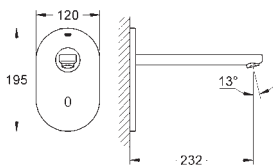

36 335 SDO

нержавеющая сталь

380,40

то же, излив 170 мм

36 337 001

Скрытый монтажный ящик

для 36 273 000, 36 335 SDO, 36 334 SDO, 36 411 000

по запросу

36 336 001

Скрытый монтажный ящик

для 36 273 000, 36 335 SDO, 36 334 SDO, 36 411 000

хром

по запросу