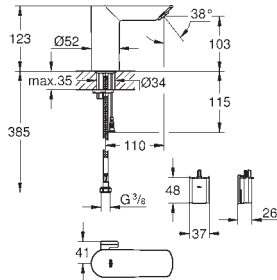

GROHE BAU COSMOPOLITAN E

Артикул

Цвет

Цена брутто/
РРЦ без НДС, €

new

36 451 000

хром

179,00

Vau Cosmopolitan E

Инфракрасная электроника для раковины 1/2" со смешиванием и с регулируемым ограничителем температуры

с инфракрасным датчиком для двусторонней связи для мониторинга, настройки и сервисного обслуживания
6V литиевая батарейка, тип CR-P2
Срок службы батарейки: прикл. 7 лет (150 включений в день)

GROHE StarLight хромированная поверхность

GROHE EcoJoy 5,7 л/мин

GROHE Zero Раздельные пути подачи воды - не содержит никеля и свинца

корпус выполнен из композитного полимера

гибкая подводка

обратный клапан

грязеулавливающие фильтры

со встроенным электромагнитным клапаном

внешняя батарея

система быстрого монтажа

многоступенчатый указатель состояния

батарейки

7 предустановленных режимов:

- автоматический смыв

- термическая дезинфекция

- моющий режим

дополнительные функции и точные настройки с помощью

пульта дистанционного управления 36 407

Одобрено в CE

класс шума I по DIN 4109

new

36 452 000

хром

167,00