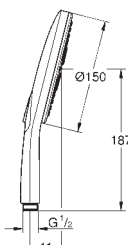

Rainshower SmartActive 150

Ручной душ, 3 вида струй

хромированная душевая поверхность

GROHE Rain с технологией DripStop, Jet с технологией DripStop, ActiveRain с режимом массаж

GROHE DreamSpray превосходный поток воды

GROHE SmartTip выбор режима струи одним нажатием пальца (на кольцо круглой кнопки)

GROHE RainStart - ручной душ всегда начинает работу с режима Rain

GROHE StarLight хромированная поверхность

с системой **SpeedClean** против известковых отложений

Внутренний охлаждающий канал для продолжительного срока службы

универсальное крепление, подходящее к любому стандартному шлангу

может использоваться с проточным водонагревателем

минимальное давление 1,0 бар

new