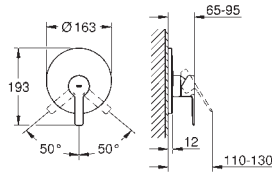

Артикул

Цвет

Цена брутто/
РРЦ без НДС, €

19 296 001
19 296 DC1

хром
суперсталь

182,40
262,80

Lineare

Смеситель однорычажный для душа
комплект верхней монтажной части для
35 501 000

без встраиваемого механизма
металлический рычаг

GROHE StarLight хромированная поверхность
уплотнитель розетки и рычага
металлическая розетка
скрытое крепление
минимальное давление 1,0 бар