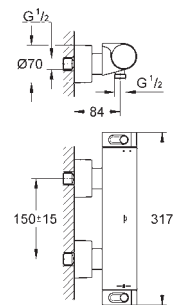

Grohtherm 2000

Термостат для душа, DN 15

настенный монтаж

100% GROHE CoolTouch корпус изделия
+ S-образные эксцентрики

GROHE StarLight хромированная поверхность

GROHE Aqua Paddle эргономичные рукоятки

GROHE SafeStop Plus стопор безопасности при 38°C

GROHE SafeStop Plus опционно ограничитель температуры на 43°C, включен

GROHE TurboStat встроенный термоэлемент

встроенный стопор смешанной воды

рукоятка расхода с экономичной кнопкой GROHE EcoButton

и индивидуально устанавливаемым стопором

Carbodur керамический вентиль 1/2", 180°

отвод для душа снизу 1/2"

встроенные обратные клапаны

грязеулавливающие фильтры

с защитой от обратного потока

скрытые S-образные эксцентрики, CoolTouch розетки с уплотнением к стене

дополнительная опция: GROHE EasyReach полочка (18 608 001)

GROHE EcoJoy Технология совершенного потока

при уменьшенном расходе воды

34 464 001

хром

362,40