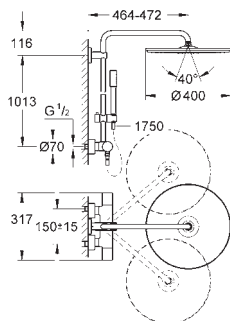

GROHE ДУШЕВЫЕ СИСТЕМЫ RAINSHOWER

Артикул

Цвет

Цена брутто/
РРЦ без НДС, €

27 174 001

хром

1 129,20

Rainshower System 400

Душевая система с термостатом для настенного монтажа

включает в себя:

горизонтальный поворотный душевой

кронштейн 450 мм

настенный термостат с аквадиммером

выбор между:

Верхний душ Rainshower Cosmopolitan 400 (28 778 000)

с шаровым шарниром, угол поворота $\pm 20^\circ$

ручной душ Sena (28 034 000)

регулируется по высоте с помощью

скользящего элемента (12 140 000)

душевой шланг, 1.750 мм 1/2" x 1/2" (28 025)

GROHE TurboStat встроенный термоэлемент

GROHE SafeStop стопор безопасности при 38°C

GROHE SafeStop Plus опционно ограничитель температуры на 43°C, включен

GROHE CoolTouch

GROHE DreamSpray превосходный поток воды

GROHE StarLight хромированная поверхность

с системой **SpeedClean** против известковых отложений

Внутренний охлаждающий канал для продолжительного срока службы

совместим с проточным водонагревателем от 18 кВт/ч

минимальный расход воды 7л/мин

минимальное давление 1,0 бар