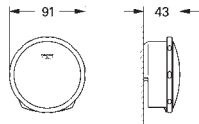

19 952 000 хром 103,20

Talentofill
Наливной, сливной и переливной гарнитур
комплект готового монтажа
включает в себя:
розетки детали подводки, пробки
монтажные принадлежности **для комбинации с Talentofill**
28 990/28 991
GROHE StarLight хромированная поверхность