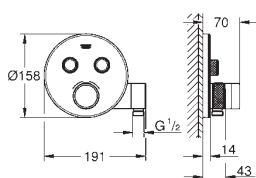

29 120 000	хром	590,40
29 120 DC0	суперсталь	830,40
29 120 GLO	холодный рассвет	889,20
29 120 DA0	теплый закат	889,20
29 120 AL0	темный графит, матовый	949,20

Grohtherm SmartControl

Термостат для встраиваемого монтажа на 2 выхода

со встроенным держателем для ручного душа

комплект верхней монтажной части для

GROHE Rapido SmartBox 35 600 000

металлическая накладная панель с **GROHE QuickFix** (скрытые эксцентрики, уплотнение, скрытый монтаж), регулируемая на 6°

GROHE StarLight хромированная поверхность

SmartControl нажать для вкл/выкл, повернуть для увеличения напора воды от режима EcoJoy до максимального напора воды

заменяемые символы

GROHE TurboStat встроенный термоэлемент

GROHE SafeStop стопор безопасности при 38°C

GROHE SafeStop Plus опционно огачичитиель температуры на 43°C / 46°C, включен

встроенные обратные клапаны и грязеулавливающие фильтры

возможность одновременного включения нескольких точек водоотвода

встроенный держатель для ручного душа и подключение для душевого шланга ½"

без встроенного механизма

распределение расхода:

выход В = 24 л/мин

ручной душ = 12 л/мин

выход В + ручной душ = 27 л/мин

35 600 000 69,60

GROHE Rapido SmartBox Универсальная встроенная часть