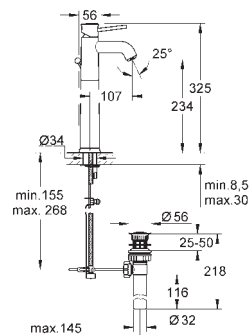

металлический рычаг

GROHE Longlife керамический картридж **28 мм**

GROHE StarLight хромированная поверхность

аэратор

гладкий корпус

гибкая подводка

система быстрого монтажа

32 868 000