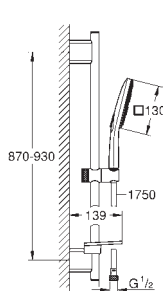

Rainshower SmartActive 130 Cube
Душевой гарнитур, 3 вида струй

включает в себя:

Rainshower SmartActive 130 Cube Ручной душ (26 552)

душевая штанга 600 мм

с металлическими настенными креплениями

душевой шланг RotaFlex 1750 мм (28 025 000)

Полочка **GROHE EasyReach**

GROHE EcoJoy 6,6 л/мин

GROHE DreamSpray превосходный поток воды

GROHE StarLight хромированная поверхность

GROHE QuickFix Plus (регулируемое расстояние между настенными креплениями штанги позволяет использовать для монтажа уже имеющиеся отверстия в стене)

GROHE TileFix регулируемая глубина верхнего и нижнего креплений

с системой **SpeedClean** против известковых отложений

Внутренний охлаждающий канал для продолжительного срока службы

Twistfree против перекручивания шланга

может использоваться с проточным водонагревателем

минимальное давление 1,0 бар

new