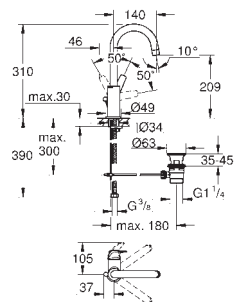

23 753 000

хром

90,00

BauFlow
Смеситель однорычажный для раковины 1/2"
L-Size

монтаж на одно отверстие
металлический рычаг
GROHE Longlife керамический картридж 28 мм
GROHE StarLight хромированная поверхность
GROHE EcoJoy 5,7 л/мин
система быстрого монтажа
поворотный трубкообразный излив
сливной гарнитура 1 1/4", пластик
гибкая подводка