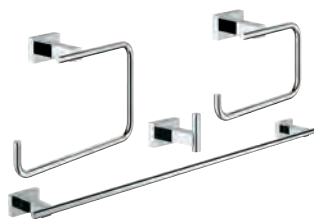

GROHE АКСЕССУАРЫ ESSENTIALS CUBE

Артикул

Цвет

Цена брутто/
РРЦ без НДС, €

40 778 001

хром

123,00

Essentials Cube

Набор аксессуаров 4 в 1 Master Bathroom

металл

включает в себя:

крючок для банного халата (40 511 001)

Кольцо для полотенца (40 510 001)

Держатель бумаги (40 507 001)

держатель для банного полотенца, 558 мм (40 509 001)

скрытое крепление

GROHE StarLight хромированная поверхность