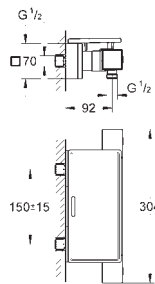

GROHE GROHTHERM CUBE

Артикул

Цвет

Цена брутто/
РРЦ без НДС, €

34 491 000

хром

352,80

Grohtherm Cube

Термостат для душа, DN 15

настенный монтаж

GROHE StarLight хромированная поверхность

GROHE SafeStop стопор безопасности при 38°C, **GROHE SafeStop Plus** опционно ограничитель температуры на 43°C, включен

GROHE TurboStat встроенный термоэлемент

встроенный стопор смешанной воды, рукоятка расхода с экономичной кнопкой GROHE EcoButton

и индивидуально устанавливаемым стопором

Carbodur керамический вентиль 1/2", 180° отвод для душа снизу 1/2", встроенные обратные клапаны, грязеулавливающие фильтры, с защитой от обратного потока, скрытые S-образные эксцентрики, **GROHE**

EasyReach полочка съемная (18 700 000), съемная, цвет белый да Винчи

минимальное давление 1,0 бар

GROHE EcoJoy Технология совершенного потока

при уменьшенном расходе воды