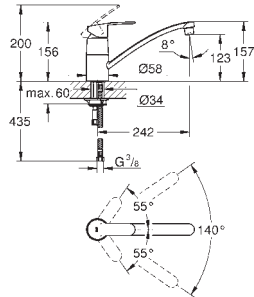

33 977 002

хром

138,00

Eurostyle Cosmopolitan
Смеситель однорычажный для мойки, DN 15
с низким изливом
монтаж на одно отверстие
GROHE StarLight поверхность
GROHE SilkMove керамический картридж 35 мм
аэратор, регулировка расхода воды
поворотный трубкообразный излив
область поворота 140°
гибкая подводка
система быстрого монтажа