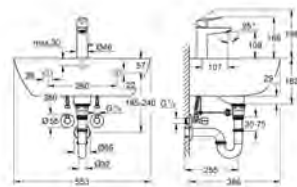

Сифон 1 1/4" (28 947 000)

для раковины

настенное подключение

надвижная розетка

39 422 000

альпин-белый

72,00

Керамика Вау