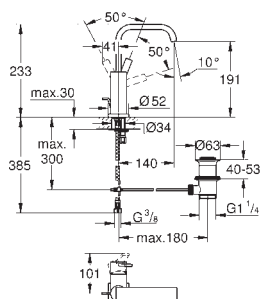

GROHE ALLURE

Артикул

Цвет

Цена брутто/
РРЦ без НДС, €

32 757 000

хром

367,20

Allure
Смеситель однорычажный для раковины DN 15 M-Size
монтаж на одно отверстие
GROHE SilkMove керамический картридж **28 мм**
GROHE StarLight хромированная поверхность
GROHE EcoJoy ограничитель расхода воды 6,0 л/мин
система быстрого монтажа
азрастор
сливной гарнитур 1 1/4"
гибкая подводка