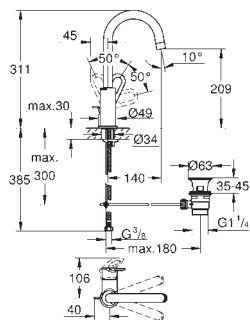

GROHE BAULOOP

Артикул

Цвет

Цена брутто/
РРЦ без НДС, €

23 763 000

хром

90,00

VauLoop
Смеситель однорычажный для раковины 1/2" L-Size

монтаж на одно отверстие
металлический рычаг
GROHE Longlife керамический картридж 28 мм
GROHE StarLight хромированная поверхность
GROHE EcoJoy 5,7 л/мин
система быстрого монтажа
поворотный трубкообразный излив
сливной гарнитур 1 1/4", пластик
гибкая подводка