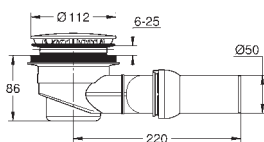

49 533 000

хром

36,00

49 533 SH0

альпин-белый

36,00

Сливной гарнитур для универсальных душевых поддонов

Ø 112 мм

вертикальный выход

GROHE StarLight хромированная поверхность

объем смыва 1.1 л/с (66 л/мин) в соответствии с DIN EN 274

new