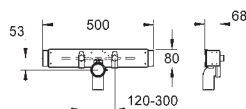

Rapid SL
Держатель смесителя для мойки
для **стены-перегородки**
2 звукоизоляционных подключения
смесителя DN 15
смывное колено, выдерживающее
высокую температуру, DN 50
уплотнение $\varnothing$ 40 мм
крепежный материал

38 548 001

106,80