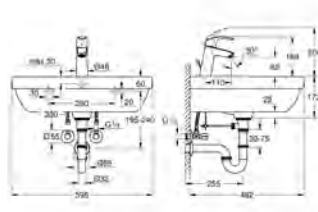

GROHE КЕРАМИКА EURO

Артикул

Цвет

Цена брутто/
РРЦ без НДС, €

39 641 000

альпин-белый

153,00

Керамика Euro

Набор: Раковина 60 + Eurosmart Смеситель для раковины
включает в себя:

Керамика Euro Раковина 60 (39 335 000)

настенный
1 отверстие под смеситель
с переливом
600 x 480 мм
санитарная керамика

Eurosmart Смеситель для раковины, размер М (23 322 001)
монтаж на одно отверстие
металлический рычаг

GROHE Longlife керамический картридж **28 мм**

GROHE StarLight хромированная поверхность

GROHE EcoJoy 5,7 л/мин
система быстрого монтажа
сливной гарнитур 1 1/4"
гибкая подводка

монтажный набор
бренд: TOX
подвесной болт M10 x 140

Угловые вентили 1/2" (22 039 000)

самоуплотняющееся резьбовое соединение
настенное подключение 1/2"
резьбовой отвод 3/8"
с компенсацией длины
с накидной гайкой Ø 10 мм
герметичный закрывающий шпindel с резиновой манжетой и два кольца для
уплотнения
длинный шатун
эргономичная металлическая рукоятка
маркировка: нейтральная
металлические резьбовые розетки Ø 55 мм
GROHE StarLight хромированная поверхность

Сифон 1 1/4" (28 947 000)

для раковины
настенное подключение
надвижная розетка