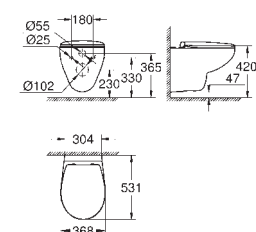

39 351 000

альпин-белый

123,00

Керамика Вау
Унитаз подвесной с сиденьем для унитаза
Сиденье и крышка унитаза с механизмом плавного закрытия
для бачка скрытого монтажа
омыв всей окружности чаши
безободковый
горизонтальный выпуск
объем смыва 6/3 л
санитарная керамика
12 шт. на паллете