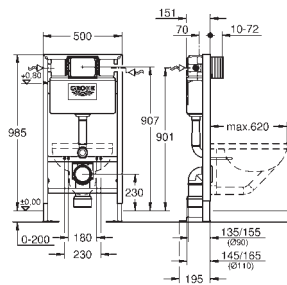

крепежный материал

проверено - TUEV 2 болта-держателя для унитаза крепление для керамики расстояние между болтами 180/230 мм выходной патрубок для унитаза $\varnothing$ 90 мм регулировка глубины монтажа редуктор $\varnothing$ 90/110 мм впускной и смывной гарнитуры

характеристики смывной бачок 6 - 9 л:

Пневматический смывной клапан с тремя режимами слива: 2-х объёмный, старт/стоп, или непрерывный управление спереди и сверху Подключение воды слева, справа и сзади Арматурная группа I с изоляцией от конденсационной влаги подключение воды DN 15 укороченная ревизионная шахта с защитным кожухом

для монтажа перед стеной необходимо заказать настенные уголки 38 558 00M (продаются отдельно)

для установки малых панелей смыва необходимо дополнительно заказать ревизионный короб 40 950 000