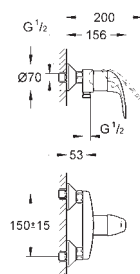

32 740 000

хром

68,40

Euroeco
Смеситель однорычажный для душа, DN 15

настенный монтаж
металлический рычаг
GROHE SilkMove керамический картридж Ø 46 мм
GROHE StarLight хромированная поверхность
регулировка расхода воды
отвод для душа снизу 1/2" со встроенным обратным клапаном
скрытые S-образные эксцентрики
отражатели из металла
Дополнительный ограничитель температуры
с защитой от обратного потока
класс шума I по DIN 4109