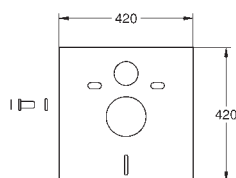

37 131 000

6,84

Звукоизоляционный комплект

для унитаза
Звукоизоляционная панель
2 резиновые втулки