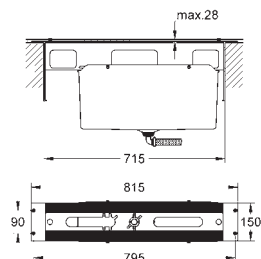

29 037 000

691,20

Комплект для ванны на 4/5 отверстий

встраиваемая часть для монтажа на

плиточном бортике

включает в себя:

монтажная рамка

улавливающее устройство со встроенным

сливом для проникающей воды