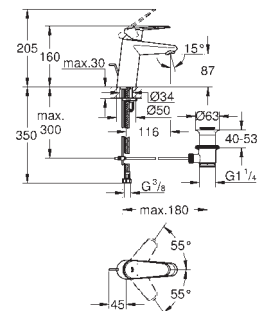

33 190 20E

хром

151,20

Eurodisc Cosmopolitan
Смеситель однорычажный для раковины DN 15
S-Size

монтаж на одно отверстие
металлический рычаг
GROHE SilkMove керамический картридж 35 мм
регулировка расхода воды
возможность установки мин. расхода 2,5 л/мин.
ограничитель температуры
GROHE StarLight хромированная поверхность
GROHE EcoJoy SpeedClean аэратор с ограничением расхода воды 5,7 л/мин
GROHE QuickFix Plus Монтажная система с центрирующей направляющей
сливной гарнитур 1 1/4", гибкая подводка
минимальное давление 1,0 бар
класс шума I по DIN 4109

33 190 002

хром

151,20

то же, без ограничения расхода воды