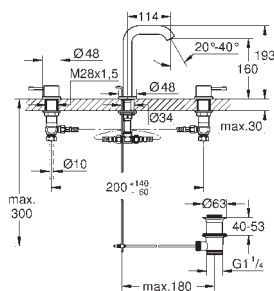

20 296 001

хром

225,60

Essence

Смеситель для раковины на три отверстия, DN 15 M-Size

металлический рычаг
керамические вентили 1/2", 90°
GROHE StarLight хромированная поверхность
GROHE EcoJoy 5,7 л/мин
GROHE AquaGuide регулируемый аэратор
излив с аэратором
сливной гарнитур 1 1/4"
усиленная гибкая подводка
между центральным корпусом и боковыми вентилями
минимальное давление 1,0 бар
присоединительная гайка 1/2" x 10,5 мм