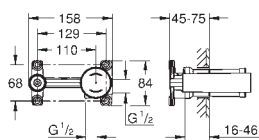

23 571 000 200,40

Смеситель однорычажный 1/2", встраиваемый универсальный механизм

для смесителя на 2 отверстия
для скрытого монтажа
без комплекта верхней монтажной части
GROHE SilkMove керамический картридж 35 мм
регулировка расхода воды
с ограничителем температуры
излив может быть установлен справа или слева
DR-латунь
шаблон для монтажа
обеспечивает гидроизоляцию конструкции стен, окружающих встраиваемый механизм
с уплотнительной втулкой