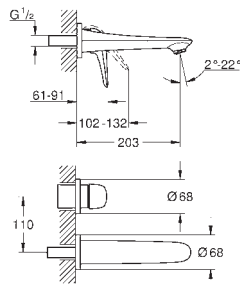

29 097 003
29 097 LS3

хром
белая луна/хром

187,20
243,60

Eurostyle
Смеситель для раковины на два отверстия
M-Size
настенный монтаж
без встраиваемого механизма
комплект верхней монтажной части для
23 571 000
металлическая розетка
металлический рычаг (без отверстия)
GROHE StarLight хромированная поверхность
GROHE AquaGuide регулируемый аэратор
размер по осям 110 мм
вынос 203 мм