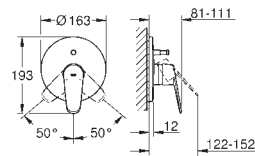

19 548 002

хром

157,20

19 548 LS2

белая луна/хром

212,40

Eurodisc Cosmopolitan

Смеситель однорычажный для ванны

комплект верхней монтажной части для

35 501 000

без встраиваемого механизма

металлический рычаг

GROHE StarLight хромированная поверхность

автоматический переключатель: ванна/душ

уплотнитель розетки и рычага

настенная розетка

скрытое крепление