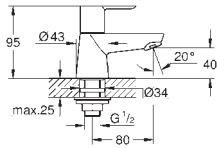

20 421 000

хром

51,60

BauEdge
Вертикальный вентиль, DN 15
XS-Size

монтаж на одно отверстие
металлический рычаг
керамический вентиль
GROHE StarLight хромированная поверхность
GROHE EcoJoy 5,7 л/мин
крепежная гайка G 1/2"
минимальное давление 1,0 бар