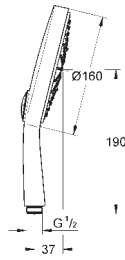

GROHE POWER&SOUL

Артикул

Цвет

Цена брутто/
РРЦ без НДС, €

27 668 000

хром

116,40

Power&Soul Cosmopolitan 160
Ручной душ, 4 вида струй

GROHE Rain O², Rain, Bokoma Spray, Jet
GROHE EcoJoy ограничитель расхода воды 9,5 л/мин
GROHE DreamSpray превосходный поток воды
GROHE One-click showering Выбор режима струи нажатием кнопки
GROHE StarLight хромированная поверхность
с системой **SpeedClean** против известковых отложений
Внутренний охлаждающий канал для продолжительного срока службы
универсальное крепление, подходящее к любому стандартному шлангу
может использоваться с проточным водонагревателем
минимальное давление 1,0 бар