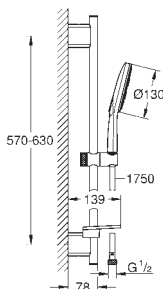

26 546 000

хром

156,00

Rainshower SmartActive 130
Душевой гарнитур, 3 вида струй

включает в себя:

Rainshower SmartActive 130 Ручной душ (26 544)

душевая штанга 600 мм

с металлическими настенными креплениями

душевой шланг 1750 мм (28 388 000)

Полочка **GROHE EasyReach**

GROHE DreamSpray превосходный поток воды

GROHE StarLight хромированная поверхность

GROHE QuickFix Plus (регулируемое расстояние между настенными креплениями штанги позволяет использовать для монтажа уже имеющиеся отверстия в стене)

GROHE TileFix регулируемая глубина верхнего и нижнего креплений

с системой **SpeedClean** против известковых отложений

Внутренний охлаждающий канал для продолжительного срока службы

Twistfree против перекручивания шланга

может использоваться с проточным водонагревателем

минимальное давление 1,0 бар

new