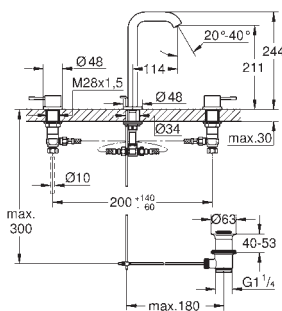

GROHE ESSENCE

Артикул

Цвет

Цена брутто/
РРЦ без НДС, €

20 299 001

хром

267,60

Essence

Смеситель для раковины L-Size

металлический рычаг
керамические вентили 1/2", 90°
GROHE StarLight хромированная поверхность
GROHE EcoJoy 5,7 л/мин
GROHE QuickFix быстрая монтажная система
GROHE AquaGuide регулируемый аэратор
сливной гарнитур 1 1/4"
усиленная гибкая подводка
между центральным корпусом и
боковыми вентилями
минимальное давление 1,0 бар
присоединительная гайка 1/2" x 10,5 мм

19 408 001

хром

177,60

19 408 DC1

суперсталь

267,60

19 408 BE1

никель глянец

286,80

19 408 EN1

матовый никель

306,00

19 408 GL1

холодный рассвет

286,80

19 408 GN1

холодный рассвет, матовый

306,00

19 408 DA1

теплый закат

286,80

19 408 DL1

теплый закат, матовый

306,00

19 408 A01

темный графит

286,80

19 408 AL1

темный графит, матовый

306,00

Essence

Смеситель для раковины на два отверстия M-Size

настенный монтаж
комплект верхней монтажной части для
23 571 000
без встраиваемого механизма
металлическая розетка
металлический рычаг
GROHE StarLight хромированная поверхность
GROHE EcoJoy 5,7 л/мин
GROHE AquaGuide регулируемый аэратор
размер по осям 110 мм
вынос 183 мм
минимальное давление 1,0 бар