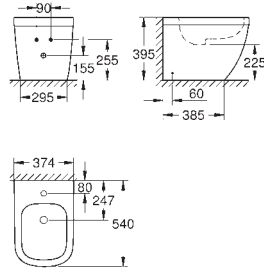

полностью скрытые невидимые крепления

опция: износостойкое покрытие **PureGuard** и анти-бактериальное глазирование (00Н)

16 шт. на паллете

39 340 000
39 340 00Н

альпин-белый
альпин-белый

148,00
182,00

Керамика Euro
Биде напольное