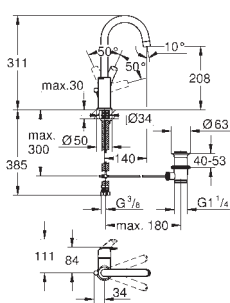

23 537 002

хром

122,40

Eurosmart
Смеситель однорычажный для раковины 1/2" L-Size

монтаж на одно отверстие
металлический рычаг
GROHE SilkMove керамический картридж 28 мм
с ограничителем температуры
GROHE StarLight хромированная поверхность
GROHE EcoJoy 5,7 л/мин
GROHE QuickFix быстрая монтажная система
поворотный трубкообразный излив
радиус поворота 360°
сливной гарнитура 1 1/4"
гибкая подводка