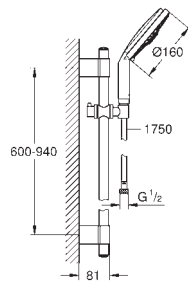

28 763 001

хром

220,80

Rainshower Cosmopolitan 160

Душевой гарнитур, 4 вида струй

включает в себя:

ручной душ Cosmopolitan (28 756 000)

душевая штанга, 900 мм (28 819 001)

с металлическими настенными креплениями

душевой шланг 1750 мм (28 388 000)

GROHE StarLight хромированная поверхность

GROHE QuickFix Plus (регулируемое расстояние между настенными креплениями

штанги позволяет использовать для монтажа уже имеющиеся отверстия в стене)

Внутренний охлаждающий канал для продолжительного срока службы

Twistfree против перекручивания шланга