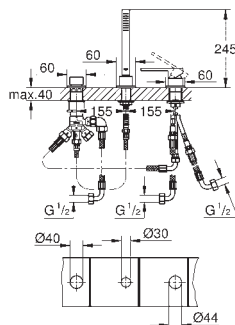

23 845 003 хром 666,00

GROHE Plus
Смеситель однорычажный для ванны на 3 отверстия
Монтаж на 3 отверстия
GROHE SilkMove керамический картридж 35 мм с ограничителем температуры
GROHE StarLight хромированная поверхность включает в себя:
элемент управления однорычажного смесителя
переключатель ванна/душ без излива (19 035)
Euphoria Cube Ручной душ 7.6 л/мин
металлический душевой шланг 2000 мм
гибкая подводка
подключение для душевого шланга **с защитой от обратного потока**
может быть использован с 29 037 001 для комбинации 28 990 / 28 991
минимальное давление 1,0 бар