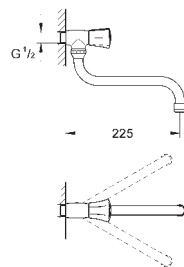

30 484 001

хром

45,60

Costa L

Настенный вентиль, DN 15

настенный монтаж
металлическая рукоятка
с теплоизоляцией
привинчивающаяся
маркировка: синяя
GROHE StarLight поверхность
азратор
вентили Longlife
поворотный трубкообразный излив
радиус поворота 360°
вынос 200 мм