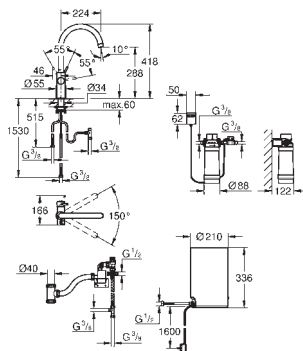

30 083 001	хром	1 488,00
30 083 DC1	суперсталь	1 704,00
30 083 DA1	теплый закат	1 896,00
30 083 DL1	теплый закат, матовый	1 968,00
30 083 A01	темный графит	1 896,00
30 083 AL1	темный графит, матовый	1 968,00

GROHE Red Duo

Смеситель и бойлер M-size

включает в себя:

GROHE Red Duo однорычажный смеситель для мойки
монтаж на одно отверстие

C-излив

GROHE ChildLock кнопка для безопасного открывания кипящей воды

TÜV сертифицированная тройная защита от случайной активации кипящей воды

GROHE StarLight хромированная поверхность

GROHE SilkMove керамический картридж **28 мм**

Теплоизолированный трубкообразный излив

область поворота 150°

раздельные водотоки внутри излива

гибкая подводка

подключение для бойлера GROHE Red

GROHE Red бойлер M-size

резервуар для кипящей и горячей воды

3 литра 100° C кипящей воды

Общая емкость 4 литра

давление: 1-7 бар

гибкие шланги подключения и выход для кипящей воды

Одобрено в CE

напряжение подключения 230 V 50 Hz

потребляемая мощность 2100 Вт

потребляемая мощность в режиме ожидания 15 Вт

класс энергопотребления A

GROHE Red Фильтр с головкой для фильтра

для защиты бойлера от накипи

Объем 600 л при 20° dKH

5-ступенчатый фильтр

счетчик расхода фильтрованной воды

30 327 001	хром	1 488,00
30 327 DC1	суперсталь	1 704,00
30 327 DA1	теплый закат	1 896,00
30 327 DL1	теплый закат, матовый	1 968,00
30 327 A01	темный графит	1 896,00
30 327 AL1	темный графит, матовый	1 968,00

GROHE Red Duo

Смеситель и бойлер M-size

включает в себя:

GROHE Red Duo однорычажный смеситель для мойки
монтаж на одно отверстие

L-излив

GROHE ChildLock кнопка для безопасного открывания кипящей воды

TÜV сертифицированная тройная защита от случайной активации кипящей воды

GROHE StarLight хромированная поверхность

GROHE SilkMove керамический картридж **28 мм**

Теплоизолированный трубкообразный излив

область поворота 150°

раздельные водотоки внутри излива

гибкая подводка

подключение для бойлера GROHE Red

GROHE Red бойлер M-size

резервуар для кипящей и горячей воды

3 литра 100° C кипящей воды

Общая емкость 4 литра

давление: 1-7 бар

гибкие шланги подключения и выход для кипящей воды

Одобрено в CE

напряжение подключения 230 V 50 Hz

потребляемая мощность 2100 Вт

потребляемая мощность в режиме ожидания 15 Вт

класс энергопотребления A

GROHE Red Фильтр с головкой для фильтра

для защиты бойлера от накипи

Объем 600 л при 20° dKH

5-ступенчатый фильтр

счетчик расхода фильтрованной воды