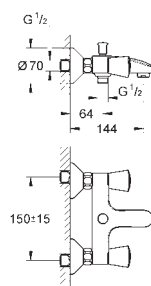

GROHE COSTA S

Артикул

Цвет

Цена брутто/
PPЦ без НДС, €

25 483 001

хром

134,40

Costa S

Смеситель для ванны, 1/2"

настенный монтаж
металлические рукоятки
с теплоизоляцией
привинчивающаяся

Carbodur керамический вентиль
автоматический переключатель: ванна/душ
азратор

скрытые S-образные эксцентрики

GROHE StarLight хромированная поверхность