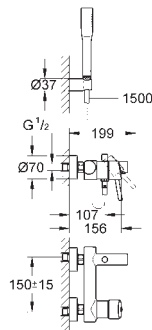

GROHE CONCETTO

Артикул

Цвет

Цена брутто/
РРЦ без НДС, €

32 211 001

хром

153,60

Concetto

Смеситель однорычажный для ванны, DN 15

настенный монтаж

металлический рычаг

GROHE SilkMove керамический картридж Ø 46 мм

GROHE StarLight хромированная поверхность

регулировка расхода воды, автоматический переключатель: ванна/душ

аэратор

встроенный обратный клапан в душевом отводе 1/2"

скрытые S-образные эксцентрики

с защитой от обратного потока

дополнительный ограничитель температуры (46 308 000)

минимальное давление 1,0 бар

класс шума I по DIN 4109

32 212 001

хром

190,80

Concetto

Смеситель однорычажный для ванны, DN 15

настенный монтаж

металлический рычаг

GROHE SilkMove керамический картридж Ø 46 мм

GROHE StarLight хромированная поверхность

регулировка расхода воды

автоматический переключатель: ванна/душ

аэратор, встроенный обратный клапан в душевом отводе 1/2"

скрытые S-образные эксцентрики

с защитой от обратного потока

дополнительный ограничитель температуры (46 308 000)

класс шума I по DIN 4109

с душевым набором

включает в себя:

Ручной душ Euphoria Cosmopolitan (27 400)

Настенный держатель (27 056)

душевой шланг RelaxaFlex 1500 мм 1/2" x 1/2" (28 151)

new

24 053 001

хром

139,20

Concetto

Смеситель однорычажный для душа

комплект верхней монтажной части для

GROHE Rapido SmartBox 35 600 000

GROHE SilkMove керамический картридж Ø 46 мм

GROHE StarLight хромированная поверхность

с настенными розетками **GROHE QuickFix** (скрытые

эксцентрики, уплотнение, скрытый монтаж)

металлическая накладная панель, регулируемая на 6°

металлический рычаг

распределения расхода: **выход В или С = 30 л/мин**

без встроенного механизма

35 600 000

GROHE Rapido SmartBox Универсальная встроенная часть

69,60

new

24 054 001

хром

153,60

Concetto