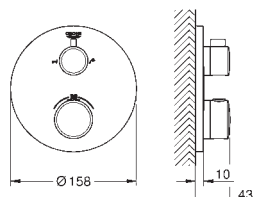

35 600 000

69,60

GROHE Rapido SmartBox Универсальная встроенная часть

new

24 077 000

хром

378,00

Grotherm