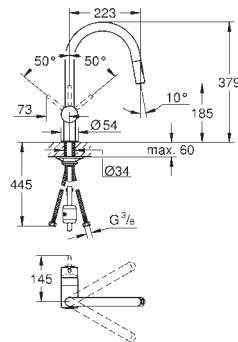

Minta

Смеситель однорычажный для мойки, DN 15

С-излив, монтаж на одно отверстие

GROHE StarLight поверхность

GROHE SilkMove керамический картридж Ø 46 мм

выдвижной излив с аэратором, регулировка расхода воды, поворотный трубообразный излив, радиус поворота 360°, встроенный обратный клапан, с защитой от обратного потока

гибкая подводка, система быстрого монтажа

дополнительный ограничитель температуры (46 308 000)

минимальное давление 1,0 бар

32 918 00E

хром

236,40

с **GROHE EcoJoy**, с ограничителем расхода вода 5,7 л/мин

new

32 321 002

хром

254,40

32 321 DC2

суперсталь

330,00

32 321 DA2

теплый закат

355,20

32 321 DL2

теплый закат, матовый

380,40

32 321 A02

темный графит

355,20

32 321 AL2

темный графит, матовый

380,40

Minta

Смеситель однорычажный для мойки, DN 15

монтаж на одно отверстие

GROHE StarLight хромированная поверхность

GROHE SilkMove керамический картридж Ø 46 мм

GROHE EasyDock Легкое вытягивание и возврат на место выдвижного излив

выдвижная лейка Dual

переключатель: ламинарный режим струи/душевой режим струи **SpeedClean**

регулировка расхода воды

поворотный трубообразный излив

радиус поворота 360°

встроенный обратный клапан

с защитой от обратного потока

гибкая подводка

система быстрого монтажа

минимальное давление 1,0 бар

32 488 000

хром

194,40

32 488 DC0

суперсталь

264,00

32 488 DA0

теплый закат

284,40

32 488 DL0

теплый закат, матовый

304,80

32 488 A00

темный графит

284,40

32 488 AL0

темный графит, матовый

304,80

Minta

Смеситель однорычажный для мойки, DN 15

U-излив, монтаж на одно отверстие

GROHE StarLight поверхность

GROHE SilkMove керамический картридж Ø 46 мм

регулировка расхода воды

выбор радиуса поворота: 0° / 150° / 360°

поворотный трубообразный излив

гибкая подводка

система быстрого монтажа

дополнительный ограничитель температуры (46 308 000)

32 067 000

хром

236,40

Minta

Смеситель однорычажный для мойки, DN 15

U-излив

монтаж на одно отверстие

GROHE StarLight поверхность

GROHE SilkMove керамический картридж Ø 46 мм

выдвижной излив с аэратором

регулировка расхода воды

поворотный трубообразный излив

радиус поворота 360°

встроенный обратный клапан

с защитой от обратного потока

гибкая подводка

система быстрого монтажа

минимальное давление 1,0 бар