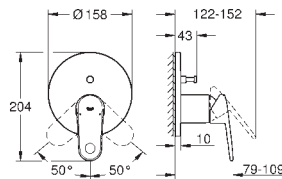

24 060 002

хром

163,20

Europlus

Смеситель однорычажный с переключателем на 2 положения

комплект верхней монтажной части для

GROHE Rapido SmartBox 35 600 000

GROHE SilkMove керамический картридж Ø 46 мм

GROHE StarLight хромированная поверхность

с настенными розетками **GROHE QuickFix** (скрытые

эксцентрики, уплотнение, скрытый монтаж)

металлическая накладная панель, регулируемая на 6°

металлический рычаг

автоматический переключатель на 2 положения

распределения расхода: **выход В = 27 л/мин, выход С = 27 л/мин**

без встроенного механизма

35 600 000

69,60

GROHE Rapido SmartBox Универсальная встроенная часть