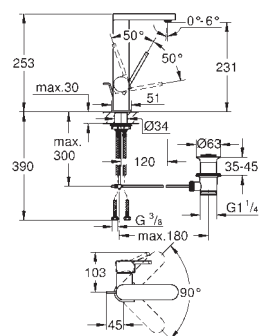

23 851 003 **хром** **273,60**

GROHE Plus
Смеситель однорычажный для раковины 1/2"
L-Size

монтаж на одно отверстие
металлический рычаг
GROHE SilkMove керамический картридж 28 мм с ограничителем температуры
GROHE StarLight хромированная поверхность
GROHE EcoJoy SpeedClean аэратор с ограничением расхода воды 5,7 л/мин
GROHE AquaGuide регулируемый аэратор
система быстрого монтажа
поворотный излив с удобным возвратным механизмом
область поворота 90°
сливной гарнитуры 1 1/4"
гибкая подводка