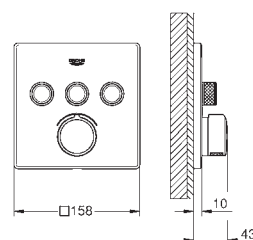

29 149 000

хром

469,20

SmartControl

Смеситель для встраиваемого монтажа на 3 выхода

комплект верхней монтажной части для GROHE Rapido SmartBox 35 600 000
металлическая накладная панель с **GROHE QuickFix** (скрытые эксцентрики, уплотнение, скрытый монтаж), регулируемая на 6°
GROHE StarLight хромированная поверхность

SmartControl нажать для вкл/выкл, повернуть для увеличения напора воды от режима EcoJoy до максимального напора воды
заменяемые символы
картриджа для смешивания воды
возможность одновременного включения нескольких точек водоотвода
без встроенного механизма
распределение расхода:
выход А = 22 л/мин
выход В = 26 л/мин
выход С = 22 л/мин
выход А + В = 31 л/мин
выход А + В + С = 34 л/мин

35 600 000

69,60

GROHE Rapido SmartBox Универсальная встроенная часть