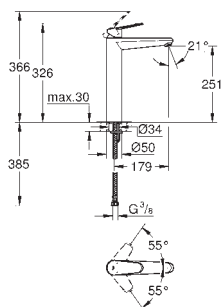

GROHE EURODISC COSMOPOLITAN

Артикул

Цвет

Цена брутто/
РРЦ без НДС, €

23 432 000

хром

262,80

Eurodisc Cosmopolitan
Смеситель однорычажный для раковины DN 15
XL-Size

монтаж на одно отверстие
металлический рычаг
для свободностоящих раковин
GROHE SilkMove керамический картридж 35 мм
регулировка расхода воды
возможность установки мин. расхода 2,5 л/мин.
GROHE StarLight хромированная поверхность
GROHE EcoJoy SpeedClean аэратор с ограничением расхода воды 5,7 л/мин
GROHE QuickFix Plus Монтажная система
гладкий корпус, гибкая подводка
минимальное давление 1,0 бар
дополнительный ограничитель температуры (46 375 000)