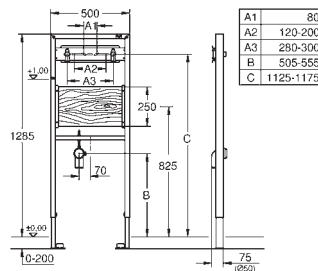

38 544 000

208,80

Rapid SL

для чугунных изделий

для настенного смесителя

монтажная высота 1,30 м

для монтажа перед стеной или стеной перегородкой
самонесущая стальная рама с
порошковым напылением
подготовлена для облицовки
фиксированные подключения
быстрая регулировка по высоте

крепежный материал

проверено -TUEV
водонепроницаемая фанера
смывное колено, выдерживающее
высокую температуру, DN 50
2 звукоизоляционных подключения
смесителя DN 15

для монтажа перед стеной необходимо заказать настенные уголки 38 558 00M
(продаются отдельно)