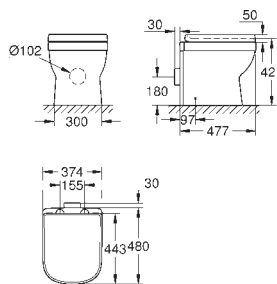

39 555 000

альпин-белый

214,00

Керамика Euro
Напольный унитаз в комплекте

универсальный выпуск
безободковый
объем смыва 3/5 л
с креплением
санитарная керамика
Сиденье для подвесного унитаза Керамики Euro
механизм плавного закрытия
быстросъемное сиденье
съемное
материал: Дюропласт
4 шт. на паллете