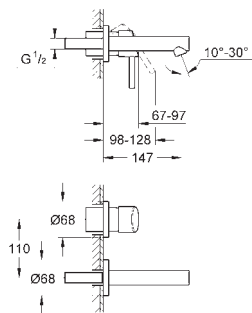

GROHE CONCETTO

Артикул Цвет Цена брутто/
РРЦ без НДС, €

19 575 001 хром 180,00

Concetto
Смеситель для раковины на два отверстия
S-Size

настенный монтаж
комплект верхней монтажной части для
23 571 000
без встраиваемого механизма
металлическая розетка
металлический рычаг
GROHE StarLight хромированная поверхность
GROHE AquaGuide регулируемый аэратор
размер по осям 110 мм
вынос 147 мм