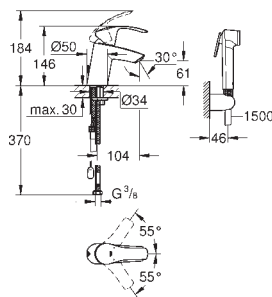

23 124 002

хром

126,00

Eurosmart

Смеситель однорычажный для раковины DN 15 S-Size

монтаж на одно отверстие
металлический рычаг
GROHE SilkMove керамический картридж 35 мм
регулировка расхода воды
с ограничителем температуры
GROHE StarLight хромированная поверхность
GROHE EcoJoy 4.0 л/мин
GROHE QuickFix быстрая монтажная система
цепочка
гибкая подводка
с душевым набором, состоящим из
душа со встроенным переключателем
настенный держатель душа
душевой шланг