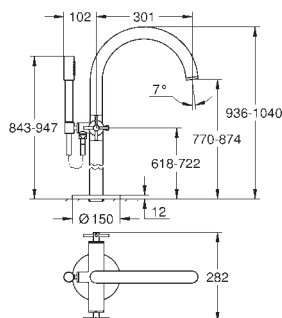

Atrio

Смеситель для ванны, 1/2"

настенный монтаж
керамические вентили 1/2", 90°
GROHE StarLight хромированная поверхность
автоматический переключатель: ванна/душ
трубообразный излив
с ограничителем поворота
азрастор
встроенные обратные клапаны в душевом отводе 1/2"
скрытые S-образные эксцентрики
с защитой от обратного потока
без душевого гарнитура
с крестообразными рукоятками
включены 2 набора с накладными насадками. Один с надписями „Н“ и „С“, один - без надписей.

new

25 044 003
25 044 DC3
25 044 GL3
25 044 DA3
25 044 AL3

хром
суперсталь
холодный рассвет
теплый закат
темный графит, матовый

1 884,00
2 652,00
2 832,00
2 832,00
3 024,00

Atrio

Смеситель для ванны, 1/2"

монтаж на полу с высокими вертикальными
подключениями (765 мм), комплект верхней монтажной части для
45 984 001
керамические вентили 1/2", 90°, **GROHE StarLight** хромированная поверхность
автоматический переключатель: ванна/душ
поворотный трубообразный С-излив с
азрастором и стопором
вынос 301 мм
встроенный обратный клапан в душевом отводе 1/2"
ручной душ Sena Stick (26 465)
держатель ручного душа, душевой шланг Silverflex 1.250 мм (28 362)
с защитой от обратного потока
с крестообразными рукоятками
включены 2 набора с накладными насадками. Один с надписями „Н“ и „С“, один - без надписей.