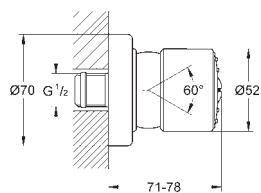

GROHE ВЕРХНИЕ ДУШИ

Артикул

Цвет

Цена брутто/
РРЦ без НДС, €

28 198 000

хром

73,20

Relexa 50

Боковой душ с одним режимом

нормальная струя

шаровой шарнир

GROHE StarLight хромированная поверхность
с системой **SpeedClean** против известковых отложений
для преднастраиваемого напора (расхода) воды
расход воды устанавливается
от 5 до 11 л/мин.

минимальный объем потока 4,5 л/мин.