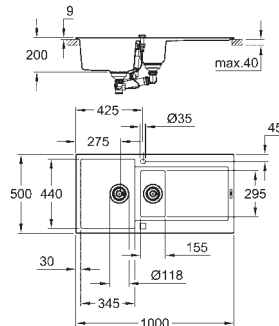

31 646 ATO
31 646 APO

серый гранит
черный гранит

304,00
304,00

K500

Композитная мойка с крылом

модель: K500 60-C 100/50 1.5 оборачиваемая

тип монтажа: стандартная встраиваемая

материал: кварцевый композит

GROHE Whisper

минимальный размер шкафа: 600 мм

размеры: 1000 x 500 мм

1 чаша: 345 x 440 x 200 мм

0.5 чаши: 155 x 295 x 146 мм

GROHE QuickFix быстрая монтажная система

монтаж мойки слева или справа

отверстие: 980 x 480 мм

клапан-автомат

аксессуары вкл.: клапан-автомат, сливной гарнитур, корзинчатый вентиль, монтажный набор

new