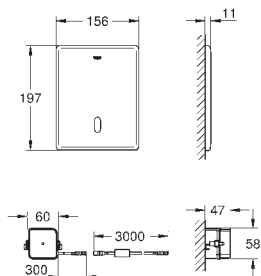

GROHE ЭЛЕКТРОННЫЕ СМЫВНЫЕ УСТРОЙСТВА ДЛЯ УНИТАЗА

Артикул

Цвет

Цена брутто/
РРЦ без НДС, €

38 698 SD1

нержавеющая сталь

516,00

Tectron Skate

Инфракрасная электроника для смывного бачка GD 2

с инфракрасным датчиком для двусторонней связи для мониторинга, настройки и сервисного обслуживания с адаптером 100-230 V переменного тока, 50-60 Hz, 6 V постоянного тока для смывного бачка GD 2

серво мотор

для скрытого монтажа

фронтальная панель 156 x 197 мм

инфракрасное управление

7 предустановленных режимов:

- автоматический смыв

- моющий режим

предварительная промывка вкл/выкл

дополнительные функции и точные настройки с помощью

пульта дистанционного управления 36 407

регулируемый смыв (3-9 л) вручную или с помощью пульта управления

Одобрено в CE

38 699 001

хром

516,00