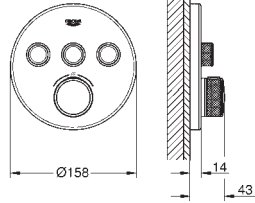

GROHE GROHTHERM SMARTCONTROL

Артикул

Цвет

Цена брутто/
РРЦ без НДС, €

29 904 LSO

белая луна

661,20

Grotherm SmartControl

Термостат для встраиваемого монтажа на 3 выхода

комплект верхней монтажной части для

GROHE Rapido SmartBox 35 600 000

металлическая накладная панель с **GROHE QuickFix** (скрытые эксцентрики, уплотнение, скрытый монтаж), регулируемая на 6°

GROHE StarLight поверхность

SmartControl нажать для вкл/выкл, повернуть для увеличения напора воды от режима EcoJoy до максимального напора воды

заменяемые символы

GROHE TurboStat встроенный термоэлемент

GROHE SafeStop стопор безопасности при 38°C

GROHE SafeStop Plus опционно огачничитель температуры на 43°C / 46°C, включен

встроенные обратные клапаны и грязеулавливающие фильтры

возможность одновременного включения нескольких точек водоотвода

лицевая панель из акрилового стекла в цвете белая луна

без встроенного механизма

распределение расхода:

выход A = 23 л/мин

выход B = 27 л/мин

выход C = 23 л/мин

выход A + B = 33 л/мин

выход A + B + C = 36 л/мин

35 600 000

69,60

GROHE Rapido SmartBox Универсальная встроенная часть