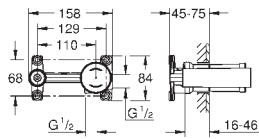

23 571 000

200,40

Смеситель однорычажный 1/2", встраиваемый универсальный механизм

для смесителя на 2 отверстия
для скрытого монтажа
без комплекта верхней монтажной части
GROHE SilkMove керамический картридж 35 мм
регулировка расхода воды
с ограничителем температуры
излив может быть установлен справа или слева
DR-латунь
шаблон для монтажа
обеспечивает гидроизоляцию конструкции стен, окружающих встраиваемый механизм
с уплотнительной втулкой