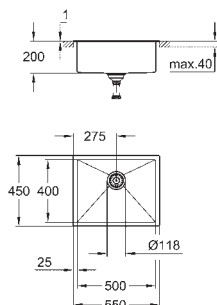

31 726 SDO

нержавеющая сталь

499,00

K700

Мойка из нержавеющей стали

модель: K700 60-S 55/45 1.0

вариант монтажа: стандартный встраиваемый, в один уровень со столешницей или под столешницу

материал: нержавеющая сталь AISI 304 (V2A)

GROHE Whisper

минимальный размер шкафа: 600 мм

размеры: 550 x 450 мм

1 чаша: 500 x 400 x 200 мм

GROHE QuickFix быстрая монтажная система

отверстие под мойку: 535 x 435 мм

отверстие под мойку для монтажа под столешницу: 505 x 405 мм

корзинчатый вентиль: корзинка Ø 3.5"/90 мм

аксессуары вкл.: сливной гарнитур, корзинка, монтажный набор