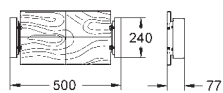

GROHE RAPIDO SMARTBOX

Артикул

Цвет

Цена брутто/
РРЦ без НДС, €

38 652 000

100,80

Rapid SL

Монтажная плата

для встроенных смесителей и вентиляции

для **стены-перегородки**

для пустых элементов

для GROHE Rapido

500 x 240 x 77 mm

глубина монтажа 75-115 мм

водостойкая клееная фанера для крепежа арматуры

крепежный материал

РЕШЕНИЯ ДЛЯ
СКРЫТОГО
МОНТАЖА