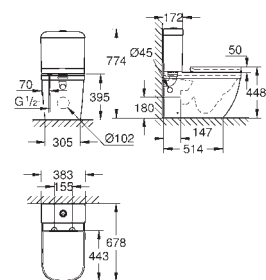

39 462 000

альпин-белый

319,00

39 462 00H

альпин-белый

351,00

Керамика Euro

Напольный унитаз комплект из 2-х частей

моноблок

универсальный выпуск

GROHE Triple Vortex технология смыва

безободковый

объем смыва 6/3 л

включает бачок с подводом воды снизу, сиденье с микролифтом и набор креплений

санитарная керамика

опция: износостойкое покрытие **PureGuard** и анти-бактериальное глазирование (00H)