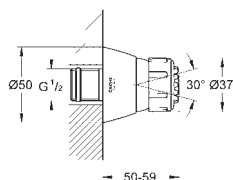

Relexa 50
Боковой душ с 2 режимами
Normal, Jet
шаровой шарнир
GROHE StarLight хромированная поверхность
с системой **SpeedClean** против известковых отложений