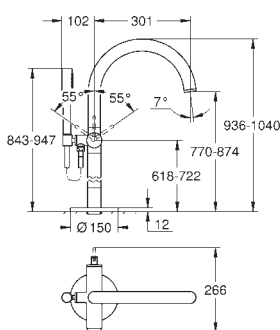

new

32 653 003	хром	1 452,00
32 653 DC3	суперсталь	2 052,00
32 653 GL3	холодный рассвет	2 196,00
32 653 DA3	теплый закат	2 196,00
32 653 AL3	темный графит, матовый	2 340,00

Atrio

Смеситель однорычажный для ванны, напольный монтаж

комплект верхней монтажной части для
45 984

без встроенного механизма

GROHE SilkMove керамический картридж 35 мм
с ограничителем температуры

GROHE StarLight хромированная поверхность
автоматический переключатель: ванна/душ
излив с аэратором

вынос 301 мм

встроенный обратный клапан в душевом отводе 1/2"

держатель ручного душа

ручной душ Sena Stick (26 465)

душевой шланг Silverflex 1.250 мм

с защитой от обратного потока

минимальное давление 1,0 бар