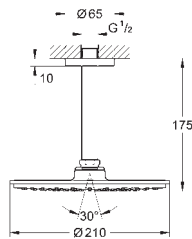

26 459 000

хром

200,40

Euphoria 260

Верхний душ с душевым кронштейном 380 мм, 3 режима струи
включает в себя:

Euphoria 260 Верхний душ (26 457)

3 вида струй:

Rain, SmartRain, Jet

Rainshower Душевой кронштейн 380 мм (28 361 000)

GROHE EcoJoy ограничитель расхода воды 9,5 л/мин

GROHE DreamSpray превосходный поток воды

GROHE StarLight хромированная поверхность

с системой **SpeedClean** против известковых отложений

Внутренний охлаждающий канал для продолжительного срока службы

может использоваться с проточным водонагревателем

минимальное давление 1,0 бар