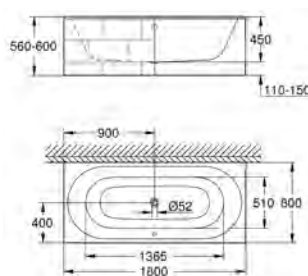

39 617 000

альпин-белый

772,00

Essece

Ванна

Монтаж сверху

180 x 80 см

общая высота 45 см

санитарно-титановая сталь

подходит для Talento (28 943 000 + 19 025 000) и Talentofill (28 991 000 + 19 952 000)

new