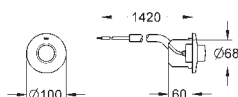

Пневматическое управление
GROHE StarLight хромированная поверхность
кнопочное управление с
розеткой $\varnothing$ 100 мм
пневматический шланг 1,50 м
без накладной панели

36 407 001

142,80