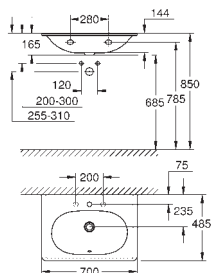

Essence	464
Керамика Cube	471
Керамика Euro	475
Керамика Ваи	484
Акриловые душевые поддоны	492

GROHE КЕРАМИКА ESSENCE. РАКОВИНЫ

Артикул

Цвет

Цена брутто/
РРЦ без НДС, €

new

39 564 00H

альпин-белый