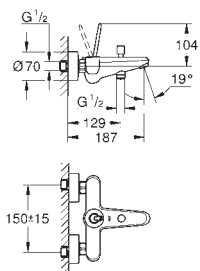

23 431 000

хром

270,00

23 431 LSO

белая луна/хром

351,60

Eurodisc Joy

Смеситель однорычажный для ванны, DN 15

настенный монтаж
металлический рычаг
GROHE SilkMove Joystick картридж
GROHE StarLight хромированная поверхность
автоматический переключатель: ванна/душ
аэратор
встроенный обратный клапан в душевом отводе 1/2"
скрытые S-образные эксцентрики
с защитой от обратного потока
минимальное давление 1,0 бар

new