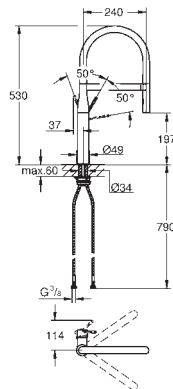

GROHE ESSENCE

new

Артикул	Цвет	Цена брутто/ РРЦ без НДС, €
31 615 000	хром	452,40
31 615 DCO	красный /темно-серый	589,20
31 615 BE0	никель глянец	633,60
31 615 EN0	матовый никель	679,20
31 615 GLO	холодный рассвет	633,60
31 615 GNO	холодный рассвет, матовый	679,20
31 615 DA0	теплый закат	633,60
31 615 DLO	тёплый закат, матовый	679,20
31 615 A00	темный графит	633,60
31 615 ALO	темный графит, матовый	679,20

Essence SmartControl

Смеситель для мойки с управлением SmartControl

монтаж на одно отверстие

GROHE StarLight хромированная поверхность

с выдвижным аэратором, ламинарная струя

GROHE Magnetic Docking гарантирует легкое вытяжение и возврат головки аэратора в исходное положение

SmartControl нажать для вкл/выкл, повернуть для увеличения напора воды от режима EcoJoy до максимального напора воды
регулировка температуры воды с помощью смешивающего устройства, расположенного на корпусе смесителя
поворотный трубкообразный излив
область поворота 140°

с защитой от обратного потока

гибкая подводка

GROHE QuickFix быстрая монтажная система

30 294 000	хром	417,60
30 294 DCO	суперсталь	543,60
30 294 BE0	никель глянец	651,60
30 294 EN0	матовый никель	697,20
30 294 GLO	холодный рассвет	651,60
30 294 GNO	холодный рассвет, матовый	697,20
30 294 DA0	теплый закат	651,60
30 294 DLO	теплый закат, матовый	697,20
30 294 A00	темный графит	651,60
30 294 ALO	темный графит, матовый	697,20

Essence

Смеситель однорычажный для мойки, DN 15

монтаж на одно отверстие

GROHE StarLight хромированная поверхность

GROHE SilkMove керамический картридж 28 мм

аэратор

со встроенным ограничителем температуры

профессиональная лейка

с гибким силиконовым шлангом GROHflexx kitchen

переключатель: ламинарный режим струи/душевой режим струи **SpeedClean**