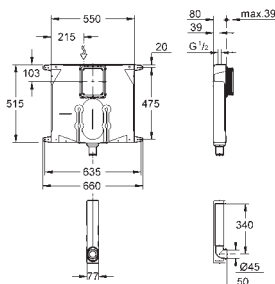

38 863 000

93,60

Смывной бачок для унитаза 80 мм

регулировка объема смыва от 6 до 9 л
Пневматический смывной клапан с тремя режимами слива: 2-х объемный, старт/стоп, или непрерывный
подключение воды сверху
Арматурная группа I
с виниловым покрытием
подключение подводки без инструмента
с угловым вентилем DN 15
укороченная ревизионная шахта с защитным кожухом для вертикального монтажа
крепжными накладками
без накладной панели управления
GROHE EcoJoy Технология совершенного потока при уменьшенном расходе воды
для установки малых панелей смыва необходимо дополнительно заказать ревизионный короб 40 949 000