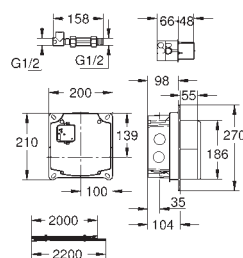

Скрытый монтажный ящик

для скрытого монтажа

для подключения к предварительно смешанной или холодной воде

для комплекта верхней монтажной части

соединительная коробка для электропитания

подходит для 36 447 000, 36 442 000