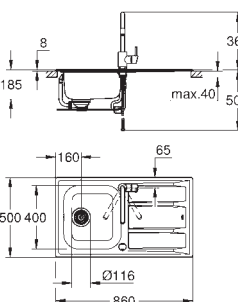

31 570 SDO

нержавеющая сталь

313,00

Concetto

Мойка и смеситель для мойки

включает в себя:

K400 Мойка из нержавеющей стали с корзинчатым вентилем (31 566 SDO)

Concetto Смеситель для мойки (32 663 003)

высокий излив

монтаж на одно отверстие

GROHE StarLight хромированная поверхность

GROHE SilkMove керамический картридж 35 мм

выдвижной излив с аэратором

регулировка расхода воды

поворотный трубкообразный излив

радиус поворота 360°

с защитой от обратного потока

гибкая подводка

система быстрого монтажа