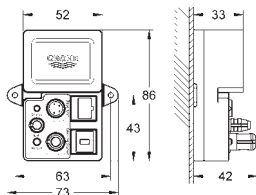

GROHE F-DIGITAL DELUXE

Артикул

Цвет

Цена брутто/
РРЦ без НДС, €

36 397 000

931,20

GROHE F-digital Deluxe

Базовый блок 2.0 Bluetooth (BCU V2.0)

для подключения светового, звукового и парового модулей
включает в себя:

- 2 соединения, каждый для одной пары звукового модуля (36 360 000)
- 2 соединения, каждый для одной пары светового модуля (36 359 000) или для одного потолочного душа (27 865 000) со встроенным источником света
- 2 соединения для парового модуля (36 362 000 или 36 368 000), включающий 1 подключение для парогенератора и 1 подключение для датчика температуры
- 2 соединения для блока питания (максимум для 4 модулей: светового или звукового)
- 2 соединения для док-станции или Bluetooth (блок питания и кабель)

Одобрено в CE

требуется обеспечить доступ для обслуживания

по желанию базовый блок может быть помещен во встраиваемый блок 36 367 000

42 429 000

93,60

GROHE F-digital Deluxe

Источник питания

источник питания для базового блока (26 374 000 / 36 397 000)

каждый источник питания для двух световых или звуковых модулей (36359000) или для одного потолочного душа со встроенным источником света (27 865 000)
возможность подключения до двух источников питания (максимум 8 модулей) к базовому блоку

источник питания для управления до 4 модулей (световой или звуковой модули)

- потолочный душ со встроенным источником света (27 865 00): 4 модуля

- для светового модуля: 1 устройство

- для звукового модуля: 1 устройство

Питающее напряжение: 90-240 V AC, 50-60 Hz

Напряжение на выходе: 12 V DC

Одобрено в CE

36 371 000

506,40

GROHE F-digital Deluxe

Блок Bluetooth BT-01A для мобильных устройств на платформе iOS или Android

со встроенной электроникой для беспроводного соединения

подходит для док-станции 36 365 000

настенный монтаж

86 x 73 x 42 мм

Характеристики: