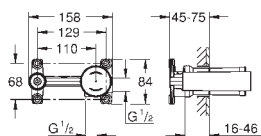

GROHE ESSENCE

Артикул

Цвет

Цена брутто/
РРЦ без НДС, €

20 299 001

хром

267,60

Essence

Смеситель для раковины L-Size

металлический рычаг
керамические вентили 1/2", 90°
GROHE StarLight хромированная поверхность
GROHE EcoJoy 5,7 л/мин
GROHE QuickFix быстрая монтажная система
GROHE AquaGuide регулируемый аэратор
сливной гарнитур 1 1/4"
усиленная гибкая подводка
между центральным корпусом и
боковыми вентилями
минимальное давление 1,0 бар
присоединительная гайка 1/2" x 10,5 мм

19 408 001

хром

177,60

19 408 DC1

суперсталь

267,60

19 408 BE1

никель глянец

286,80

19 408 EN1

матовый никель

306,00

19 408 GL1

холодный рассвет

286,80

19 408 GN1

холодный рассвет, матовый

306,00

19 408 DA1

теплый закат

286,80

19 408 DL1

теплый закат, матовый

306,00

19 408 A01

темный графит

286,80

19 408 AL1

темный графит, матовый

306,00

Essence

Смеситель для раковины на два отверстия M-Size

настенный монтаж
комплект верхней монтажной части для
23 571 000
без встраиваемого механизма
металлическая розетка
металлический рычаг
GROHE StarLight хромированная поверхность
GROHE EcoJoy 5,7 л/мин
GROHE AquaGuide регулируемый аэратор
размер по осям 110 мм
вынос 183 мм
минимальное давление 1,0 бар

19 967 001

хром

199,20

19 967 DC1

суперсталь

301,20

19 967 BE1

никель глянец

322,80

19 967 EN1

матовый никель

344,40

19 967 GL1

холодный рассвет

322,80

19 967 GN1

холодный рассвет, матовый

344,40

19 967 DA1

теплый закат

322,80

19 967 DL1

теплый закат, матовый

344,40

19 967 A01

темный графит

322,80

19 967 AL1

темный графит, матовый

344,40

то же, вынос 230 мм

23 571 000

200,40

Смеситель однорычажный 1/2", встраиваемый универсальный механизм