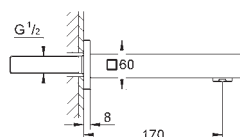

65-157 мм, компенсационная глубина 92 мм

два входа с внутренней резьбой 1/2" (подключение

горячей / холодной воды)

Смывной клапан

прокладка

крепежный материал

13 303 000

хром