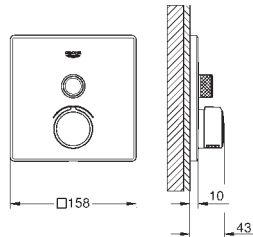

GROHE SMARTCONTROL СМЕСИТЕЛИ

Артикул

Цвет

Цена брутто/
РРЦ без НДС, €

29 147 000

хром

388,80

SmartControl

Смеситель для встраиваемого монтажа на 1 выход

комплект верхней монтажной части для GROHE Rapido SmartBox 35 600 000
металлическая накладная панель с **GROHE QuickFix** (скрытые эксцентрики, уплотнение, скрытый монтаж), регулируемая на 6°
GROHE StarLight хромированная поверхность

SmartControl нажать для вкл/выкл, повернуть для увеличения напора воды от режима EcoJoy до максимального напора воды
заменяемые символы
картриджа для смешивания воды
без встроенного механизма
распределение расхода: **выход В = 27 л/мин, выход С = 27 л/мин**

35 600 000

69,60

GROHE Rapido SmartBox Универсальная встроенная часть