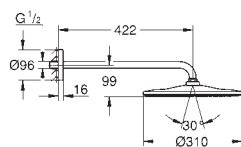

26 558 000

хром

340,80

Rainshower Mono 310

Верхний душ с душевым кронштейном 422 мм, 1 режим струи

включает в себя:

Rainshower 310 Верхний душ, хромированная душевая поверхность (26 562)

один вид струи:

GROHE PureRain

Душевой кронштейн Rainshower 450 мм (26 146 000)

GROHE EcoJoy ограничитель расхода воды 9,5 л/мин

GROHE DreamSpray превосходный поток воды

GROHE StarLight хромированная поверхность

с системой **SpeedClean** против известковых отложений

Внутренний охлаждающий канал для продолжительного срока службы

может использоваться с проточным водонагревателем

минимальное давление 1,0 бар

26 557 000

хром

340,80

то же, без ограничения расхода воды

new