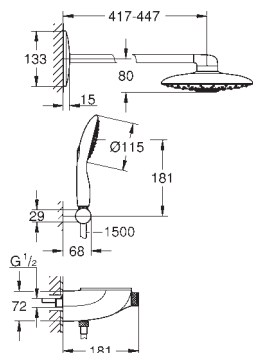

Цвет

Цена брутто/
РРЦ без НДС, €

26 443 000

хром

1 272,00

Rainshower System SmartControl Duo 360 Combi Набор для комплектации душа с термостатом, внешний/встроенный монтаж

включает в себя:

SmartControl Термостат для душа, настенный монтаж
выбор между:

Rainshower Duo 360 Верхний душ с душевым кронштейном
450 мм, хромированная душевая поверхность
GROHE PureRain/GROHE Rain O² spray* и TrioMassage
ручной душ Power&Soul 115 (27 671 LS0)
держатель ручного душа (27 055)
душевой шланг Silverflex 1.500 мм (28 364)
минимальный расход воды 10 л/мин

GROHE DreamSpray превосходный поток воды

GROHE StarLight хромированная поверхность

GROHE CoolTouch Полностью исключается вероятность

ожога о внешнюю поверхность смесителя

GROHE TurboStat встроенный термоэлемент

GROHE EcoJoy Технология совершенного потока

при уменьшенном расходе воды

GROHE SafeStop стопор безопасности при 38°C

GROHE SafeStop Plus опционно ограничитель температуры на 43°C, включен

SmartControl нажать для вкл/выкл, повернуть для увеличения напора

воды от режима EcoJoy до максимального напора воды

GROHE EasyReach полочка съемная

с системой **SpeedClean** против известковых отложений

Внутренний охлаждающий канал для продолжительного срока службы

Twistfree против перекручивания шланга

требуется встраиваемый блок 26 264 001 и встраиваемый механизм для настенного/
скрытого монтажа

26 449 000 – все заказывается отдельно