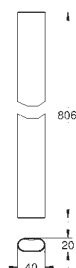

Rainshower SmartControl Душевая штанга для переоснащения

металл
душевая штанга для переоснащения - меньше оригинальной штанги на 15 см
подходит для всех душевых систем Rainshower SmartControl
GROHE StarLight хромированная поверхность

48 350 000

хром

112,80