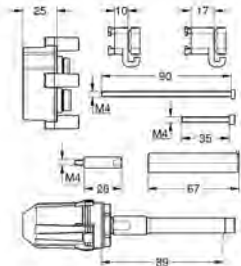

new

14 056 000

105,60

Универсальный набор удлинителей для смесителей с 2-мя ручьятками, 25 мм

для однорычажных смесителей скрытого монтажа в комбинации с GROHE Rapido SmartBox

new

14 057 000

208,80