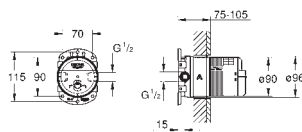

GROHE ВЕРХНИЕ ДУШИ С ДУШЕВЫМИ КРОНШТЕЙНАМИ

Артикул

Цвет

Цена брутто/
РРЦ без НДС, €

new

26 484 000

хром

98,40

Rainshower

Универсальная встроенная часть, 1/2"

для верхнего душа с душевым кронштейном
26 475 / 26 477 / 26 479 / 26 481

2 входа, 1/2"

инсталляционная глубина 75-105 мм

подключения из латуни

прочный корпус и защитная накладка

герметичный корпус

уплотнение

встроенный промывочный клапан

GROHE EcoJoy 9,5 л/мин. для каждого выхода

без комплекта верхней монтажной части

new