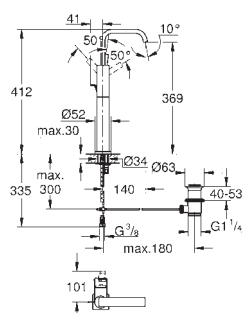

32 249 000

хром

706,80

Allure
Смеситель однорычажный для раковины DN 15 XL-Size
монтаж на одно отверстие
для свободностоящих раковин
GROHE SilkMove керамический картридж **28 мм**
GROHE StarLight хромированная поверхность
GROHE EcoJoy ограничитель расхода воды 6,0 л/мин
система быстрого монтажа
азрастор
U-излив
сливной гарнитур 1 1/4"
гибкая подводка