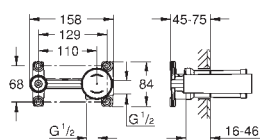

19 381 000

хром

174,00

Eurosmart Cosmopolitan

Смеситель для раковины на два отверстия S-Size

настенный монтаж
комплект верхней монтажной части для 23 571 000
без встраиваемого механизма
металлическая розетка
металлический рычаг
GROHE StarLight хромированная поверхность
GROHE AquaGuide регулируемый аэратор
размер по осям 110 мм
вынос 170 мм