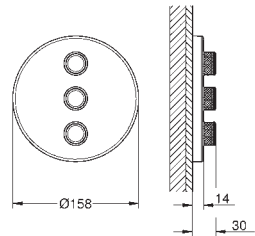

Grotherm SmartControl

Комплект верхней монтажной части для вентилей на три выхода

комплект верхней монтажной части для

GROHE Rapido SmartBox 35 600 000

металлическая накладная панель с **GROHE QuickFix** (скрытые эксцентрики, уплотнение, скрытый монтаж), регулируемая на 6°

10 мм толщина профиля розетки

GROHE StarLight поверхность

SmartControl нажать для вкл/выкл, повернуть для увеличения напора

воды от режима EcoJoy до максимального напора воды

заменяемые символы

возможность одновременного включения нескольких точек водоотвода

лицевая панель из акрилового стекла в цвете белая луна

без встроенного механизма

распределение расхода:

выход D = 28 л/мин

выход A = 28 л/мин

выход D+E+A = 65 л/мин

дополнительный ограничитель воды для соответствия со стандартами CALGreen

35 600 000

69,60

GROHE Rapido SmartBox Универсальная встроенная часть