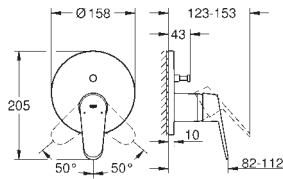

GROHE EURODISC JOY

Артикул

Цвет

Цена брутто/
РРЦ без НДС, €

new

24 056 002

хром

157,20

Eurodisc Cosmopolitan

Смеситель однорычажный с переключателем на 2 положения
комплект верхней монтажной части для

GROHE Rapido SmartBox 35 600 000

GROHE SilkMove керамический картридж Ø 46 мм

GROHE StarLight хромированная поверхность
с настенными розетками **GROHE QuickFix** (скрытые
эксцентрики, уплотнение, скрытый монтаж)
металлическая накладная панель, регулируемая на 6°
металлический рычаг

автоматический переключатель на 2 положения
распределения расхода: **выход В = 27 л/мин, выход С = 27 л/мин**
без встроенного механизма

35 600 000

69,60

GROHE Rapido SmartBox Универсальная встроенная часть