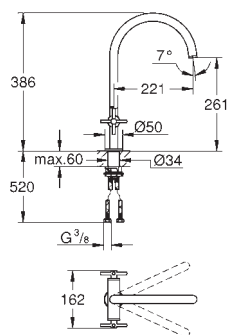

GROHE ATRIO

Артикул

Цвет

Цена брутто/
РРЦ без НДС, €

30 362 000
30 362 DC0
30 362 ALO

хром
суперсталь
темный графит, матовый

391,20
508,80
766,80

Atrio

Смеситель для мойки

С-излив

монтаж на одно отверстие

GROHE StarLight хромированная поверхность

керамические вентили 1/2", 90°

выбор радиуса поворота: 0° / 150° / 360°

гибкая подводка

система быстрого монтажа

аэратор