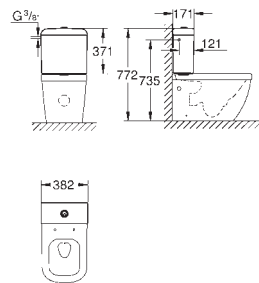

39 333 000

альпин-белый

136,00

Керамика Euro

Бачок

Наполнение сбоку или сзади

для наполнения сзади необходимо заказать комплект крепежей 49 522 000

(заказывается дополнительно)

включает смывной клапан с двойным смывом

с креплением

санитарная керамика

18 шт. на палете