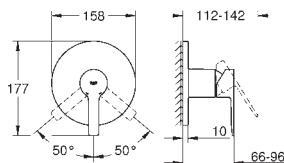

33 850 001 хром 338,40

Lineare
Смеситель однорычажный для ванны, DN 15
настенный монтаж
металлический рычаг
GROHE SilkMove керамический картридж 35 мм
с ограничителем температуры
GROHE StarLight хромированная поверхность
автоматический переключатель: ванна/душ
аэратор
отвод для душа 1/2"
встроенный обратный клапан
скрытые S-образные эксцентрики
с защитой от обратного потока
с душевым набором
включает в себя:
ручной душ Sena Stick (26 465)
держатель для душа Tempesta 100 /Cosmopolitan (27594000)
душевой шланг Silverflex 1.500 мм (28 364)
минимальное давление 1,0 бар

new