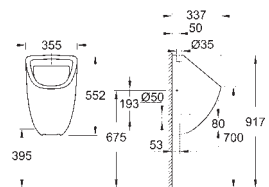

39 439 000

альпин-белый

140,00

Керамика Вау
Писсуар
верхний подвод
объем смыва 1 л
с креплением
санитарная керамика
16 шт. на паллете