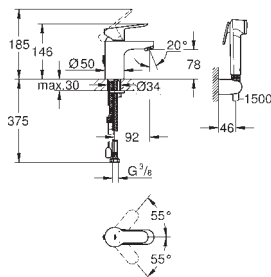

23 757 000

хром

90,00

BauEdge
Смеситель однорычажный для раковины DN 15
S-Size

монтаж на одно отверстие
металлический рычаг
GROHE Longlife керамический картридж 35 мм
регулировка расхода воды
дополнительный ограничитель температуры (46 375 000)
GROHE StarLight хромированная поверхность
GROHE EcoJoy 4,0 л/мин
система быстрого монтажа
цепочка
гибкая подводка
с душевым набором, состоящим из
душа со встроенным переключателем
настенный держатель душа
душевой шланг
установка при давлении от 1,0 - 5,0 бар