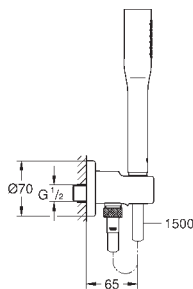

26 404 000

хром

62,40

Euphoria Cosmopolitan Stick

Душевой набор с 1 режимом струи

со встроенным подключением для душевого шланга 1/2"

включает в себя:

ручной душ 27 400 000

Подключение для душевого шланга 1/2" с держателем ручного душа (28 679)

внешняя резьба

с защитой от обратного потока

душевой шланг Silverflex 1.500 мм (28 364)

GROHE EcoJoy ограничитель расхода воды 9,5 л/мин

GROHE StarLight хромированная поверхность

с системой **SpeedClean** против известковых отложений

Внутренний охлаждающий канал для продолжительного срока службы

Twistfree против перекручивания шланга

может использоваться с проточным водонагревателем

минимальное давление 1,0 бар