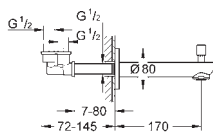

GROHE EUROSMART COSMOPOLITAN

Артикул

Цвет

Цена брутто/
РРЦ без НДС, €

13 262 000

хром

96,00

Eurosmart Cosmopolitan

Излив для ванны

настенный монтаж

GROHE StarLight хромированная поверхность

аэратор

автоматический переключатель: ванна/душ

внешняя резьба 1/2"

вынос 170 мм