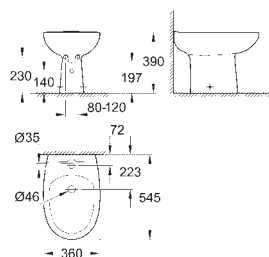

39 432 000

альпин-белый

122,00

Керамика Вау
Биде напольное
1 отверстие под смеситель
с переливом
с креплением
санитарная керамика
12 шт. на паллете