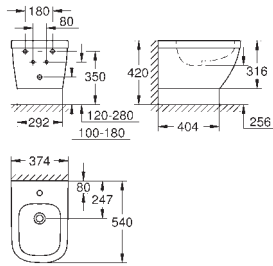

GROHE КЕРАМИКА EURO

Артикул

Цвет

Цена брутто/
РРЦ без НДС, €

39 208 000
39 208 00Н

альпин-белый
альпин-белый

168,00
202,00

Керамика Euro
Биде подвесное

1 отверстие под смеситель
с переливом
с креплением

санитарная керамика

полностью скрытые невидимые крепления

опция: износостойкое покрытие **PureGuard** и анти-бактериальное глазирование (00Н)

16 шт. на паллете