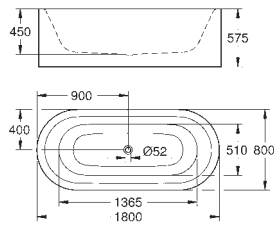

39 612 000

альпин-белый

4 540,00

Essece

Ванна

свободстоящий

180 x 80 см

высота 57.5 см

с AntiSlip

санитарно-титановая сталь

обязательная комплектация сливным гарнитуром 49 113 000/SH0 (приобретается отдельно)

new