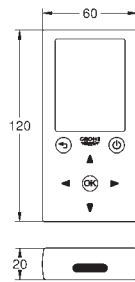

36 407 001

142,80

Пульт дистанционного управления

для всей инфракрасной электроники и GROHE Blue Home

мониторинг

версия программного обеспечения и статистика по использованию
цикл термической дезинфекции (для инфракрасной электроники)
цикл автоматической промывки (для инфракрасной электроники)
режим промывки (для GROHE Blue Home)
остаточный ресурс фильтра и баллона с газом CO₂ (для GROHE Blue Home)

конфигурация

режим очистки вкл/выкл
термическая дезинфекция (для инфракрасной электроники)
диапазон чувствительности
задержка до выключения воды (для инфракрасной электроники)
автоматическая промывка (для инфракрасной электроники)
ресурс фильтра (для GROHE Blue Home)

сервисное обслуживание

- индикатор работы сенсора
- возврат к заводским или пользовательским настройкам
- сервисный режим
- демонстрационный режим
- коды ошибок (для GROHE Blue Home)

Аккумуляторная батарея: 3 x 1.5 V DC (AAA)