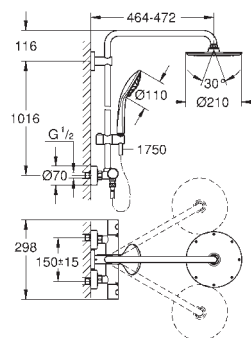

GROHE ДУШЕВЫЕ СИСТЕМЫ EUPHORIA

Артикул

Цвет

Цена брутто/
РРЦ без НДС, €

27 964 000

хром

622,80

Euphoria System 210

Душевая система с термостатом для настенного монтажа

включает в себя:

горизонтальный поворотный душевой

кронштейн 450 мм

настенный термостат с аквадиммером

выбор между:

Rainshower Cosmopolitan Верхний душ 210 (28 368 000)

душевая струя Rain

с шаровым шарниром

угол поворота ± 15°

ручной душ Euphoria 110 Massage (27 221 000)

регулируется по высоте с помощью

скользящего элемента

душевой шланг 1750 мм (28 388 000)

GROHE TurboStat встроенный термоэлемент

GROHE SafeStop стопор безопасности при 38°C

GROHE SafeStop Plus опционно ограничитель температуры на 43°C, включен

GROHE DreamSpray превосходный поток воды

GROHE StarLight хромированная поверхность

с системой **SpeedClean** против известковых отложений

Внутренний охлаждающий канал для продолжительного срока службы

Twistfree против перекручивания шланга

GROHE MetalGrip эргономичная металлическая рукоятка

совместим с проточным водонагревателем от 18 кВт/ч

минимальный расход воды 7л/мин

минимальное давление 1,0 бар

дополнительная опция: Полочка GROHE EasyReach (26 362)

26 186 000

хром

558,00