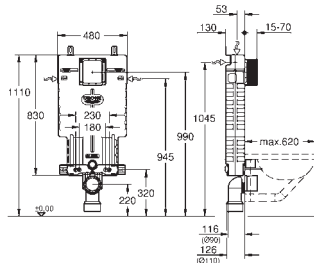

GROHE UNISSET ДЛЯ УНИТАЗА, ПИССУАРА, РАКОВИНЫ И БИДЕ

Артикул

Цвет

Цена брутто/
РРЦ без НДС, €

38 643 001

148,80

Uniset

Бачок для подвешенного унитаза с

смывной бачок GD 2
шумопоглощающий EPS-модуль
для обмуровки
830 x 470 x 130 мм
рельсовые адаптеры для крепления модуля
для одиночного или рядного монтажа
настенный рельс с крепежным
материалом для одиночного монтажа
2 болта-держателя для унитаза
расстояние между болтами 180/230 мм
крепление для керамики
выходной патрубок для унитаза $\varnothing$ 90 мм
регулировка глубины монтажа
редуктор $\varnothing$ 90/110 мм
впускной и смывной гарнитуры

смывной бачок GD 2, 6 - 9 л, со следующими характеристиками:
заводская настройка 6 л и 3 л
Пневматический смывной клапан с тремя режимами
слива: 2-х объёмный, старт/стоп, или непрерывный
Подключение воды: справа, слева, сзади
или сверху
Арматурная группа I
с изоляцией от конденсационной влаги
подключение воды DN 15
для вертикального или горизонтального монтажа
во время сборки не требуется дополнительного инструмента
для монтажа инспекционного короба

подготовка к установке для унитаза с функцией биде с набором для дооснащения
инсталляции 40 899 000 (приобретается дополнительно)
для монтажа маленьких смывных панелей необходимо заказать
ревизионный короб 40 911 000 (приобретается отдельно)