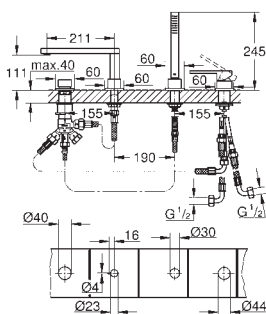

29 307 003 хром 807,60

GROHE Plus
Смеситель однорычажный для ванны на 4 отверстия
GROHE SilkMove керамический картридж 35 мм с ограничителем температуры
GROHE StarLight хромированная поверхность включает в себя:
излив с ламинарной струей
элемент управления однорычажного смесителя
металлический рычаг
переключатель ванна/душ
Euphoria Cube Ручной душ 6,6 л/мин
металлический душевой шланг 2000 мм
гибкая подводка
подключение для душевого шланга **с защитой от обратного потока**
может быть использован с 29 037 001
минимальное давление 1,0 бар

new