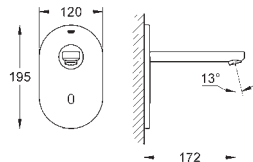

36 273 000

хром

363,60

Еuroeco Cosmopolitan E

Инфракрасная электроника для раковины без смешивания

с инфракрасным датчиком для двусторонней связи для мониторинга, настройки и сервисного обслуживания для холодной или смешанной воды
с адаптером 100-230 V переменного тока, 50-60 Hz, 6 V постоянного тока
хромированная розетка
хромированный излив
вынос 172 мм

7 предустановленных режимов:

- автоматический смыв
- термическая дезинфекция
- моющий режим

дополнительные функции и точные настройки с помощью пульта дистанционного управления 36 407

комплект верхней монтажной части

для скрытого монтажного короба

36 336 000/36 337 000

Одобрено в CE

класс шума I по DIN 4109

минимальное давление 1,0 бар

36 337 001

Скрытый монтажный ящик

для 36 273 000, 36 335 SD0, 36 334 SD0, 36 411 000

по запросу

36 336 001

Скрытый монтажный ящик

для 36 273 000, 36 335 SD0, 36 334 SD0, 36 411 000

хром

по запросу