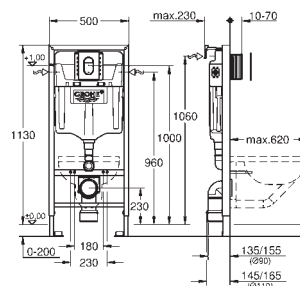

39 504 000

хром

264,00

Rapid SL

Rapid SL 3 в 1 в сборе, для подвешенного унитаза, монтажная высота 1.13 м

сmyвной бачок GD 2, 6 - 9 л

включает в себя:

Rapid SL для подвешенного унитаза (38 528 001)

панель смыва Arena Cosmopolitan S, хром (37 624 000)

Rapid SL Настенный уголок (38 558 00M)

в комплекте с ревизионным коробом для крепления малых панелей смыва (40 911 000)