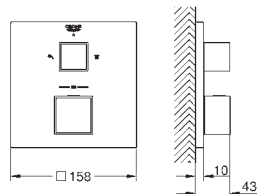

Grohtherm Cube

Термостат для душа с переключателем на положения

комплект верхней монтажной части для

GROHE Rapido SmartBox 35 600 000

GROHE TurboStat встроенный термоэлемент

GROHE StarLight хромированная поверхность

с настенными розетками **GROHE QuickFix** (скрытые

эксцентрики, уплотнение, скрытый монтаж)

металлическая накладная панель, регулируемая на 6°

графическое изображение: верхний душ и ручной душ

GROHE SafeStop стопор безопасности при 38°C

GROHE SafeStop Plus опционно ограничитель температуры на 43°C / 46°C, включен

GROHE AquaDimmer, встроенный переключатель

распределения расхода: **выход В = 27 л/мин, выход С = 30 л/мин**

без встроенного механизма

35 600 000

69,60

GROHE Rapido SmartBox Универсальная встроенная часть