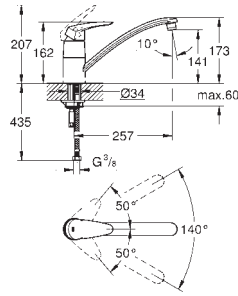

GROHE EURODISC

Артикул

Цвет

Цена брутто/
PPC без НДС, €

33 770 001

хром

186,00

Eurodisc

Смеситель однорычажный для мойки, DN 15

с низким изливом

монтаж на одно отверстие

GROHE StarLight поверхность

GROHE SilkMove керамический картридж 35 мм

аэратор

регулировка расхода воды

поворотный трубкообразный излив

область поворота 140°

с ограничителем поворота

гибкая подводка

система быстрого монтажа