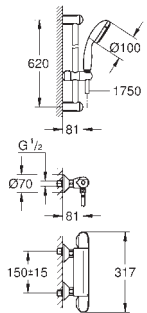

Grotherm 1000

Термостат для душа, DN 15 с душевым гарнитуром

включает в себя:

Grotherm 1000 NEW Термостат для душа 1/2" (34 143 003)

Tempesta II душевой гарнитур, 600 мм (27 598)

минимальное давление 1,0 бар