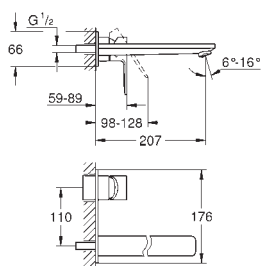

23 444 001 хром **248,40**
23 444 DC1 суперсталь **357,60**

Lineare
Смеситель для раковины на два отверстия L-Size
настенный монтаж
комплект верхней монтажной части для 23 571 000
без встраиваемого механизма
металлическая розетка
металлический рычаг
GROHE StarLight хромированная поверхность
GROHE EcoJoy 5,7 л/мин
GROHE AquaGuide регулируемый аэратор
размер по осям 110 мм
вынос 207 мм
минимальное давление 1,0 бар