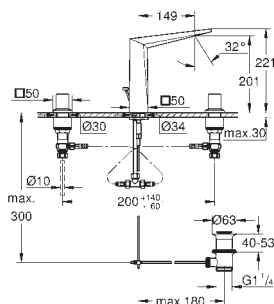

20 344 000	хром	732,00
20 344 DCO	суперсталь	1 108,80
20 344 AL0	темный графит, матовый	1 272,00

Allure Brilliant
Смеситель для раковины на три
отверстия, DN 15
M-Size
керамические вентили 1/2", 90°
GROHE StarLight хромированная поверхность
GROHE EcoJoy 5.0 л/мин
излив со встроенным аэратором
сливной гарнитур 1 1/4"
усиленная гибкая подводка
между центральным корпусом и
боковыми вентилями
минимальное давление 1,0 бар