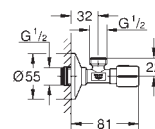

22 043 000	хром	6,96

Угловой вентиль 1/2"

самоуплотняющееся резьбовое соединение
настенное подключение 1/2"
выход 1/2"
герметичный закрывающий шпindel с резиновой манжетой и два кольца для
уплотнения
длинный шатун
эргономичная металлическая рукоятка
маркировка: нейтральная
металлические резьбовые розетки Ø 55 мм
GROHE StarLight поверхность