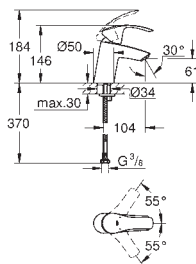

GROHE EUROSMART

Артикул

Цвет

Цена брутто/
РРЦ без НДС, €

32 467 002

хром

73,20

Eurosmart
Смеситель однорычажный для раковины DN 15 S-Size

монтаж на одно отверстие
металлический рычаг
GROHE SilkMove керамический картридж 35 мм
регулировка расхода воды
с ограничителем температуры
GROHE StarLight хромированная поверхность
GROHE EcoJoy 5,7 л/мин
GROHE QuickFix быстрая монтажная система
гладкий корпус
гибкая подводка