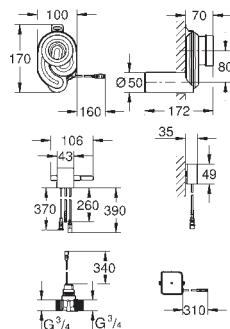

39 368 000

558,00

Температурный датчик для писсуара

с адаптером 100-240 V переменного тока, 50-60 Hz, 6,75 V постоянного тока

сифон с температурным датчиком
картридж с соленоидным клапаном и
грязеулавливающим фильтром
минимальное давление 0,5 бар
оперативное давление максимум 10 бар

7 предустановленных режимов:

- автоматический смыв
- мощный режим
- предварительная промывка вкл/выкл

Одобрено в CE