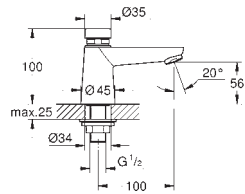

GROHE EUROECO COSMOPOLITAN T

Артикул

Цвет

Цена брутто/
РРЦ без НДС, €

36 265 000

хром

96,00

Еuroeco Cosmopolitan T

Автоматический вертикальный вентиль, DN 15

для холодной или смешанной воды
маркировка голубая/красная, **GROHE StarLight** хромированная поверхность
3 режима: короткий - средний - длинный (заводская настройка: короткий), примерно 7, 15, 30 сек.(зависит от давления)
минимальное давление 1,0 бар