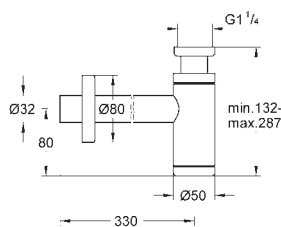

28 912 000

хром

142,80

28 912 DC0

суперсталь

217,20

28 912 EN0

матовый никель

248,40

28 912 GL0

холодный рассвет

232,80

28 912 GN0

холодный рассвет, матовый

248,40

28 912 DA0

теплый закат

232,80

28 912 DL0

теплый закат, матовый

248,40

28 912 A00

темный графит

232,80

28 912 AL0

темный графит, матовый

248,40

Сифон 1 1/4"

для раковины
из латуни
(навинчивающаяся заглушка для чистки)
большая надвижная розетка
GROHE StarLight хромированная поверхность