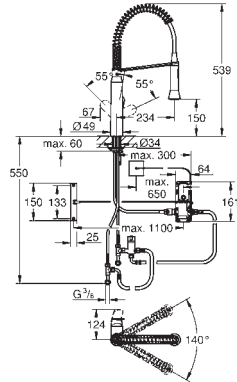

GROHE FOOTCONTROL

Артикул

Цвет

Цена брутто/
РРЦ без НДС, €

30 312 000
30 312 DCO

хром
суперсталь

896,40
1 173,60

K7 Foot Control

Сенсорный однорычажный смеситель для мойки 1/2"
средний излив

Foot control: подача воды с использованием сенсорного датчика
электропитание от литиевой батарейки 6 V, тип CR-P2

Одобрено в CE

магнитный клапан

фиксированный расход воды при подаче воды с использованием сенсора
автоматическое безопасное выключение подачи воды после 60 сек. непрерывной работы (заводская настройка)

тип защиты IP 44

GROHE SilkMove керамический картридж 35 мм

профессиональная лейка

автоматический переключатель

аэратор/**SpeedClean** душевая струя

автоматическое возвратное переключение

на аэратор после выключения

регулировка расхода воды

поворотный трубкообразный излив

радиус поворота 360°

с защитой от обратного потока

гибкая подводка

система быстрого монтажа

30 311 000

хром

602,40

30 311 DCO

суперсталь

738,00

Essence Foot Control

Сенсорный однорычажный смеситель для мойки 1/2"
L-излив

Foot control: подача воды с использованием сенсорного датчика

электропитание от литиевой батарейки 6 V, тип CR-P2

Одобрено в CE

магнитный клапан

фиксированный расход воды при подаче воды с использованием сенсора

автоматическое безопасное выключение

подачи воды после 60 сек. непрерывной

работы (заводская настройка)

тип защиты IP 44

GROHE StarLight поверхность

GROHE SilkMove керамический картридж 28 мм

аэратор

профессиональная выдвижная лейка с переключателем аэратор/душевая струя

переключатель: ламинарный режим струи/душевой режим струи **SpeedClean**

автоматическое возвратное переключение на ламинарный режим струи

поворотный трубкообразный излив

радиус поворота 360°

с защитой от обратного потока

гибкая подводка

система быстрого монтажа