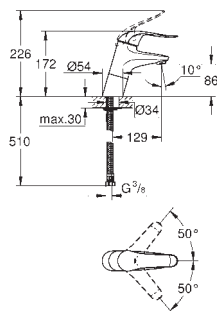

32 766 000

хром

208,80

то же, со сливным гарнитуром 1 1/4"

30 208 000

хром

219,60

Euroeco Special