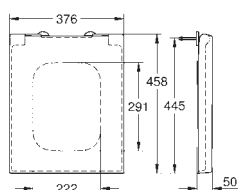

198,00

Керамика Cube
Бачок внешнего монтажа
наполнение снизу
скрытое наполнение и выпуск
со смывным клапаном GROHE AV1
с креплением
санитарная керамика
24 шт. на паллете

39 488 000

альпин-белый

139,00

Керамика Cube
Сиденье для унитаза с микролифтом
с крышкой
механизм плавного закрытия
быстросъемное сиденье
съёмное
материал: Дюропласт
с креплением
подходит для всех унитазов Керамики Cube