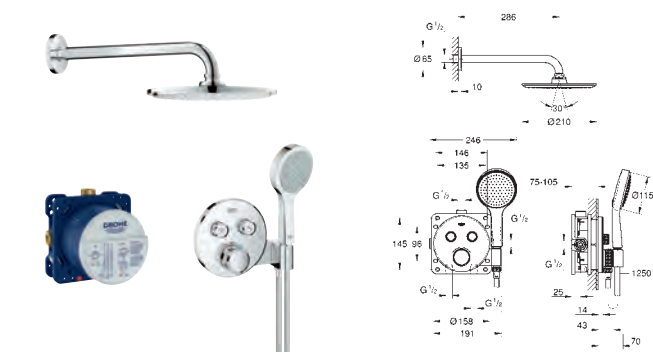

34 743 000

хром

1 086,00

Grotherm SmartControl

Набор для комплектации душа

1. включает в себя:
2. встраиваемый термостат с 2 кнопками управления и встроенным держателем для ручного душа
   - Grotherm SmartControl Комплект верхней монтажной части (29 120 000)
   - GROHE Rapido SmartBox 35 600 000
   - Rainshower Cosmopolitan 210 Верхний душ с душевым кронштейном 286 мм (26 062 000)
   - ручной душ Power&Soul Cosmopolitan 115 (27 661 000)
   - душевой шланг Silverflex 1.250 мм (28 362)