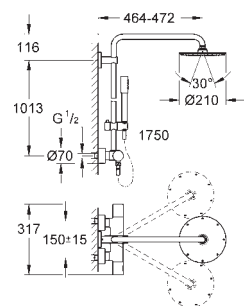

27 032 001

хром

877,20

Rainshower System 210

Душевая система с термостатом для настенного монтажа

включает в себя:

горизонтальный поворотный душевой

кронштейн 450 мм

настенный термостат с аквадиммером

выбор между:

Rainshower Cosmopolitan Верхний душ 210 (28 368 000)

с шаровым шарниром

угол поворота $\pm 15^\circ$

ручной душ Sena (28 034 000)

регулируется по высоте с помощью

скользящего элемента (12 140 000)

металлический шланг 1750 мм (27 178)

GROHE TurboStat встроенный термоэлемент

GROHE SafeStop стопор безопасности при 38°C

GROHE SafeStop Plus опционно ограничитель температуры на 43°C , включен

GROHE CoolTouch Полностью исключается вероятность

ожога о внешнюю поверхность смесителя

GROHE DreamSpray превосходный поток воды

GROHE StarLight хромированная поверхность

с системой **SpeedClean** против известковых отложений

Внутренний охлаждающий канал для продолжительного срока службы

совместим с проточным водонагревателем от 18 кВт/ч

минимальный расход воды 7л/мин

минимальное давление 1,0 бар