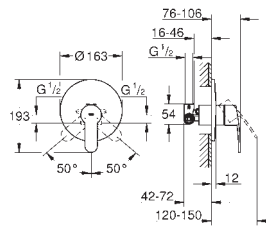

33 635 002

хром

146,40

Eurostyle Cosmopolitan

Смеситель однорычажный для душа, DN 15

для скрытого монтажа

GROHE SilkMove керамический картридж Ø 46 мм

GROHE StarLight хромированная поверхность

включает в себя:

комплект готового монтажа

корпус встраиваемого смесителя, 33 964 000

регулировка расхода воды, возможность установки мин. расхода 2,5 л/мин.

металлический рычаг

уплотнитель розетки и рычага

металлическая розетка, винтовое крепление

Дополнительный ограничитель температуры