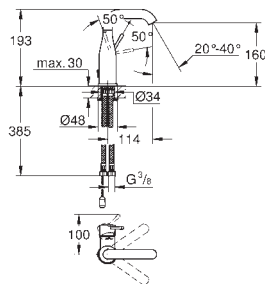

GROHE ESSENCE

Артикул

Цвет

Цена брутто/
РРЦ без НДС, €

23 480 001

хром

156,00

Essence
Смеситель однорычажный для раковины DN 15 M-Size

монтаж на одно отверстие
металлический рычаг
GROHE SilkMove керамический картридж **28 мм**
с ограничителем температуры
GROHE StarLight хромированная поверхность
GROHE EcoJoy 5,7 л/мин
GROHE AquaGuide регулируемый аэратор
GROHE QuickFix Plus Монтажная система
поворотный излив с аэратором и стопором
цепочка
гибкая подводка