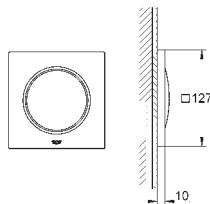

Rainshower F-Series

Световой модуль

каждый модуль 127 x 127 мм

полный спектр LED-индикации: мягкий свет, меняющийся всеми цветами радуги

Индивидуальная настройка: постоянная подсветка с возможностью выбора цвета

включает в себя:

- 1 световой модуль с двумя соединениями

- 1 световой модуль с одним соединением

защита от влаги и коррозии

источник питания 12 V DC

Одобрено в CE

GROHE StarLight хромированная поверхность

требуется встраиваемый блок (29 072 000), F-digital Deluxe базовый блок (26 374 000
или 36 397 000), блок Bluetooth (36 371 000) и удлинительные кабели – приобретаются
отдельно

Этот продукт содержит встроенные светодиодные лампы, которые не могут быть

заменены: класс энергоэффективности: A +

Для более подробного планирования и информации о продукте Вы можете обратиться в ближайший к Вам сервисный центр GROHE.