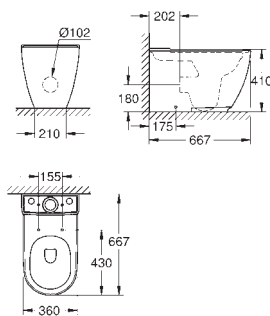

39 572 00N

альпин-белый

287,00

Essence

Унитаз напольный для комбинации с бачком наружного монтажа

моноблок
универсальный выпуск
омыв всей окружности чаши
безободковый
объем смыва 3/4.5 л
с креплением
бачок заказывается дополнительно
санитарная керамика
полностью скрытые невидимые крепления
Износостойкое покрытие **PureGuard** и анти-бактериальное глазирование
для сиденья с крышкой для унитаза 39 576 000 (стандартный) или 39 577 000 (с механизмом планого закрытия)
6 шт. на паллете

new