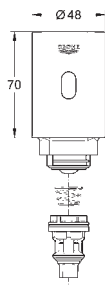

Tectron электроника для переоснащения ½"

с инфракрасным датчиком для двусторонней связи для мониторинга, настройки и сервисного обслуживания
6V литиевая батарейка, тип CR-P2
Срок службы батарейки: прикл. 7 лет (150 включений в день)
металлический корпус
наружный монтаж
для переоснащения смывного устройства
для писсуара 37 021 и DAL 576
минимальное давление 0,5 бар
оперативное давление максимум 10 бар
с поршнем
многоступенчатый указатель состояния
батарейки
7 предустановленных режимов:
- автоматический смыв
- моющий режим
предварительная промывка вкл/выкл
дополнительные функции и точные настройки с помощью пульта дистанционного управления 36 407
регулируемое время смыва, настраиваемое вручную
или с помощью пульта управления
Одобрено в CE

37 428 000

хром

285,60