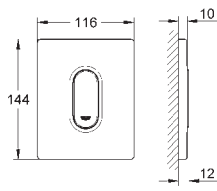

38 857 000
38 857 SHO
38 857 P00

хром
альпин-белый
матовый хром

109,20
99,60
109,20

Arena Cosmopolitan

Накладная панель
механическая панель смыва для писсуара
комплект верхней монтажной части
для Rapido U или Rapido UMB
116 x 144 мм
механический функциональный элемент
минимальное давление 0,5 бар
максимальное давление 6 бар
1.0 - 6.0 настройка
Арматурная группа II
GROHE StarLight хромированная поверхность