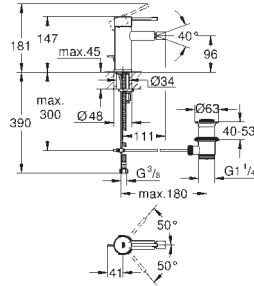

GROHE ESSENCE

Артикул

Цвет

Цена брутто/
РРЦ без НДС, €

32 935 001	хром	138,00
32 935 BE1	никель глянец	223,20
32 935 EN1	матовый никель	237,60
32 935 GL1	холодный рассвет	223,20
32 935 GN1	холодный рассвет, матовый	237,60
32 935 DA1	теплый закат	223,20
32 935 DL1	теплый закат, матовый	237,60
32 935 A01	темный графит	223,20
32 935 AL1	темный графит, матовый	237,60

Essence

Смеситель однорычажный для биде DN 15

S-Size

монтаж на одно отверстие
металлический рычаг

GROHE SilkMove керамический картридж **28 мм**

с ограничителем температуры

GROHE StarLight хромированная поверхность

GROHE QuickFix Plus Монтажная система

аэратор с шаровым шарниром

сливной гарнитур 1 1/4"

гибкая подводка

минимальное давление 1,0 бар