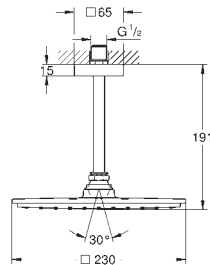

26 065 000

хром

442,80

Rainshower Allure 230

Верхний душ с потолочным душевым кронштейном 154 мм, 1 режим струи

включает в себя:

Rainshower Allure Верхний душ 230 (27 480 000)

один вид струи:

Rain

Rainshower Потолочный душевой кронштейн 154 мм (27 711 000)

GROHE EcoJoy ограничитель расхода воды 9,5 л/мин

GROHE DreamSpray превосходный поток воды

GROHE StarLight хромированная поверхность

с системой **SpeedClean** против известковых отложений

может использоваться с проточным водонагревателем

минимальное давление 1,0 бар