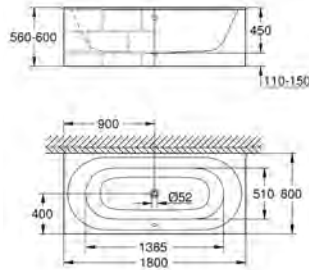

39 621 00H

альпин-белый

1 060,00

Essece

Ванна

Монтаж сверху

180 x 80 см

общая высота 45 см

с EasyClean

с AntiSlip

санитарно-титановая сталь

подходит для Talento (28 943 000 + 19 025 000) и Talentofill (28 991 000 + 19 952 000)

new