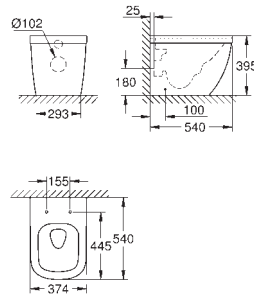

39 555 000

альпин-белый

214,00

Керамика Euro
Напольный унитаз в комплекте

универсальный выпуск
безободковый
объем смыва 3/5 л
с креплением
санитарная керамика
Сиденье для подвесного унитаза Керамики Euro
механизм плавного закрытия
быстросъемное сиденье
съемное
материал: Дюропласт
4 шт. на паллете