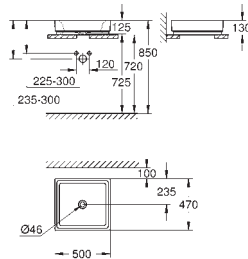

39 481 00H

альпин-белый

163,00

Керамика Cube

Раковина свободностоящая 50

без перелива

500 x 470 мм

с креплением

санитарная керамика

Износостойкое покрытие **PureGuard** и анти-бактериальное глазирование

20 шт. на паллете