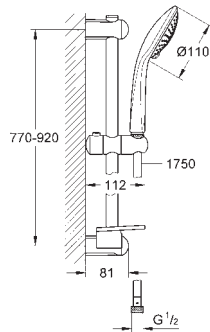

27 227 001

хром

110,40

Euphoria 110 Champagne

Душевой гарнитур, 3 вида струй

включает в себя:

- ручной душ Champagne (27 222 000)
- душевая штанга 900 мм (27 500)
- душевой шланг 1750 мм (28 388 000)
- Полочка **GROHE EasyReach** (27 596)

GROHE DreamSpray превосходный поток воды, **GROHE SprayDimmer**, **GROHE StarLight** хромированная поверхность

GROHE QuickFix (регулируемое расстояние между настенными креплениями штанги позволяет использовать для монтажа уже имеющиеся отверстия в стене)

с системой **SpeedClean** против известковых отложений

Внутренний охлаждающий канал для продолжительного срока службы

Twistfree против перекручивания шланга

может использоваться с проточным водонагревателем

минимальное давление 1,0 бар