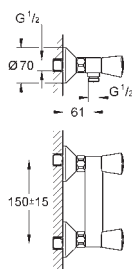

26 317 001

хром

90,00

Costa S

Смеситель для душа, DN 15

настенный монтаж
металлические рукоятки
с теплоизоляцией
привинчивающаяся
Carbodur керамический вентиль
подключение душа 1/2"
скрытые S-образные эксцентрики
GROHE StarLight хромированная поверхность