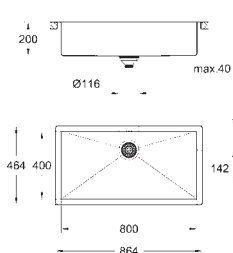

GROHE Whisper

минимальный размер шкафа: 450 мм

размер: 464 x 464 мм

1 чаша: 400 x 400 x 200 мм

GROHE QuickFix быстрая монтажная система

корзинчатый вентиль: корзинка Ø 3.5"/90 мм

аксессуары вкл.: сливной гарнитур, корзинка, монтажный набор