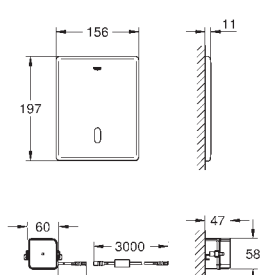

Tectron Skate

Инфракрасная электроника для смывного

устройства под давлением для унитаза

с адаптером 100-230 V переменного тока, 50-60 Hz, 6 V постоянного тока для скрытого монтажа

фронтальная панель 156 x 197 мм

инфракрасное управление

магнитный клапан

7 предустановленных режимов:

- автоматический смыв

- моющий режим

предварительная промывка вкл/выкл

дополнительные функции и точные настройки с помощью

пульта дистанционного управления 36 407

регулируемый смыв (3-9 л) вручную или с помощью пульта управления

Одобрено в CE