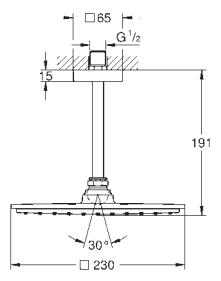

26 065 000 **хром** **442,80**
Rainshower Allure 230
Верхний душ с потолочным душевым кронштейном 154 мм, 1 режим струи
включает в себя:
Rainshower Allure Верхний душ 230 (27 480 000)
один вид струи:
Rain
Rainshower Потолочный душевой кронштейн 154 мм (27 711 000)
GROHE EcoJoy ограничитель расхода воды 9,5 л/мин
GROHE DreamSpray превосходный поток воды
GROHE StarLight хромированная поверхность
с системой **SpeedClean** против известковых отложений
может использоваться с проточным водонагревателем
минимальное давление 1,0 бар