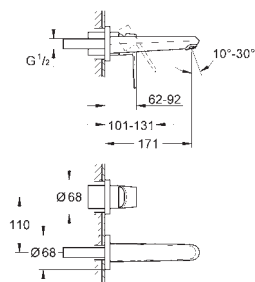

19 573 002

хром

189,60

Eurodisc Cosmopolitan
Смеситель для раковины на два отверстия
M-Size

настенный монтаж
комплект верхней монтажной части для
23 571 000
без встраиваемого механизма
металлическая розетка
металлический рычаг
GROHE StarLight хромированная поверхность
GROHE AquaGuide NEW
размер по осям 110 мм
вынос 170 мм
минимальное давление 1,0 бар