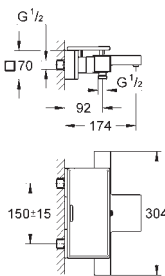

34 502 000

хром

452,40

Grohtherm Cube

Термостат для ванны, DN 15

настенный монтаж

GROHE StarLight хромированная поверхность

GROHE SafeStop стопор безопасности при 38°C, **GROHE SafeStop Plus** опционно ограничитель температуры на 43°C, включен

GROHE TurboStat встроенный термоэлемент

встроенный стопор смешанной воды, **GROHE AquaDimmer Plus** многофункциональный - GROHE EcoButton

(встроенная кнопка с функцией экономии воды для душа)

- регулировка расхода

- переключатель: ванна/душ

отвод для душа снизу 1/2", регулятор струи

встроенные обратные клапаны, грязеулавливающие фильтры, с защитой от обратного

потока

скрытые S-образные эксцентрики

GROHE EasyReach полочка съемная (18 700 000), съемная, цвет белый да Винчи

GROHE EcoJoy Технология совершенного потока

при уменьшенном расходе воды