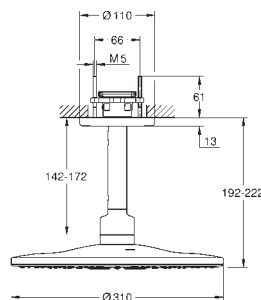

26 477 000
26 477 BE0
26 477 EN0
26 477 GL0
26 477 GN0
26 477 DA0
26 477 DL0
26 477 A00
26 477 ALO

хром	471,60
никель глянец	по запросу
матовый никель	по запросу
холодный рассвет	по запросу
холодный рассвет, матовый	по запросу
теплый закат	по запросу
теплый закат, матовый	по запросу
темный графит	по запросу
темный графит, матовый	по запросу

Rainshower SmartActive 310

Верхний душ с потолочным душевым кронштейном 142 мм, 2 режима струи

включает в себя:

Rainshower SmartActive 310 Верхний душ

2 вида струй:

GROHE PureRain, ActiveRain

Потолочный душевой кронштейн 142 мм

GROHE DreamSpray превосходный поток воды

GROHE StarLight хромированная поверхность

с системой **SpeedClean** против известковых отложений

Внутренний охлаждающий канал для продолжительного срока службы

требуется встраиваемый блок 26 483 000 или 26 484 000 - заказывается отдельно

new