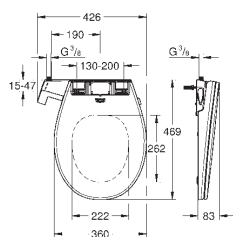

GROHE КЕРАМИКА ВАУ

Артикул

Цвет

Цена брутто/
РРЦ без НДС, €

new

39 648 SH0

альпин-белый

по запросу

Керамика Вау

Сиденье для унитаза с функцией биде

Сиденье для унитаза с крышкой

2 специальных форсунки (1 - подмывание сзади, 1 - дамский душ)

промыв форсунок чистой водой до и после процедуры

Ручное управление рукояткой, расположенной сбоку, не требующая подключения к электричеству

регулировка напора воды

Сиденье и крышка унитаза из дюропласта с микролифтом

гибкие шланги 3/8"

в комплекте

крепёжная панель

Фильтр

давление 0.1 - 1.0 МПа (1 - 10 бар)

в соответствии с EN 1717