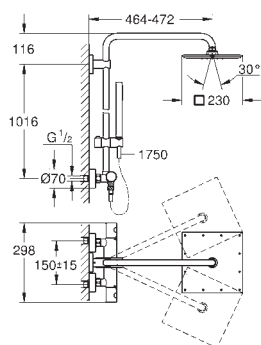

GROHE ДУШЕВЫЕ СИСТЕМЫ EUPHORIA

Артикул

Цвет

Цена брутто/
РРЦ без НДС, €

26 187 000

хром

699,60

Euphoria System 230

Душевая система с термостатом для настенного монтажа

включает в себя:

горизонтальный поворотный душевой

кронштейн 450 мм

настенный термостат с аквадиммером

выбор между:

верхний душ Allure 230 (27 479 000)

душевая струя Rain

с шаровым шарниром

угол поворота $\pm 15^\circ$

ручной душ Euphoria Cube Stick (27 698 000)

регулируется по высоте с помощью

скользящего элемента (12 140 000)

душевой шланг 1750 мм (28 388 000)

GROHE TurboStat встроенный термоэлемент

GROHE SafeStop стопор безопасности при 38°C

GROHE SafeStop Plus опционно ограничитель температуры на 43°C, включен

GROHE DreamSpray превосходный поток воды

GROHE StarLight хромированная поверхность

с системой **SpeedClean** против известковых отложений

Внутренний охлаждающий канал для продолжительного срока службы

Twistfree против перекручивания шланга

GROHE MetalGrip эргономичная металлическая рукоятка

совместим с проточным водонагревателем от 18 кВт/ч

минимальный расход воды 7л/мин

дополнительная опция: Полочка GROHE EasyReach (26 362)

26 363 000

хром

621,60