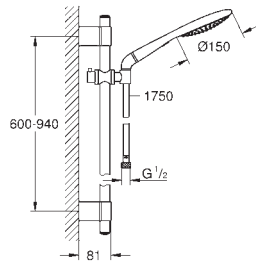

Rainshower Solo 150

Душевая гарнитура, 2 вида струй

включает в себя:

Ручной душ Solo (27 272 000)

душевая штанга, 900 мм (28 819 001)

с металлическими настенными креплениями

душевой шланг 1750 мм (28 388 000)

Угловой переходник для комбинации ручных душей с душевыми гарнитурами

GROHE DreamSpray превосходный поток воды

GROHE StarLight хромированная поверхность

с системой **SpeedClean** против известковых отложений

Внутренний охлаждающий канал для продолжительного срока службы

Twistfree против перекручивания шланга

может использоваться с проточным водонагревателем