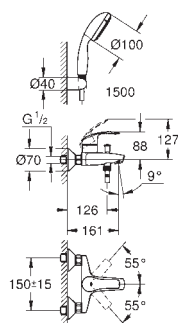

33 302 20A хром 127,20

Eurosmart
Смеситель однорычажный для ванны, DN 15
настенный монтаж
металлический рычаг
GROHE SilkMove керамический картридж 35 мм
с ограничителем температуры
GROHE StarLight хромированная поверхность
регулировка расхода воды
автоматический переключатель: ванна/душ
азэратор
встроенный обратный клапан в душевом отводе 1/2"
скрытые S-образные эксцентрики
отражатели из металла
с защитой от обратного потока
с душевым набором
включает в себя:
ручной душ Tempesta 100, один вид струи, 9,5 л/мин (27 923)
настенный держатель ручного душа (28 605)
душевой шланг Relexaflex 1500 мм 1/2" x 1/2" (28 151)