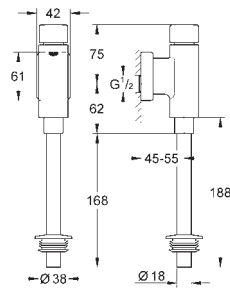

37 346 000

хром

87,60

Rondo

Смывное устройство для писсуара

подключение 1/2"

из латуни

без предохранителя

GRONE StarLight хромированная поверхность

с клавишей управления и отводным штуцером

Регулируемый объем смыва 1.0 - 4.0 л

с надвижной розеткой

смывная трубка 200 мм

внутреннее соединение

минимальное давление 0,5 бар

максимальное давление 10 бар

37 036 000

хром

16,20

Сливная трубка для писсуара

Ø 18 мм

200 мм

из латуни

хромированная

изгиб 10 мм

37 037 000

хром

18,00

изгиб 20 мм

37 038 000

хром

19,80

Сливная трубка для писсуара

Ø 18 мм

200 мм

из латуни

хромированная

изгиб 30 мм

37 039 000

хром

21,60

то же, изгиб 40 мм