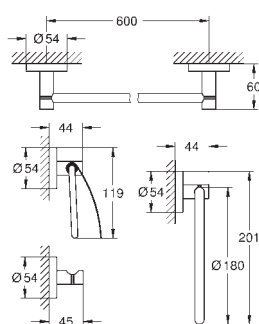

40 776 001	хром	89,00
40 776 DC1	суперсталь	123,00

Essentials

Набор аксессуаров 4 в 1 Master Bathroom

металл

включает в себя:

кольцо для полотенца (40 365 001)

крючок для банного халата (40 364 001)

держатель бумаги (40 367 001)

держатель для банного полотенца, 600 мм (40 366 001)

скрытое крепление

GROHE StarLight хромированная поверхность