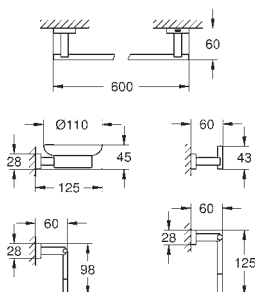

включает в себя:

дозатор жидкого мыла с держателем (40 756 001)

стакан с держателем (40 755 001)

держатель для полотенца двойной (40 624 001)

крючок для банного халата (40 511 001)

скрытое крепление

GROHE StarLight поверхность