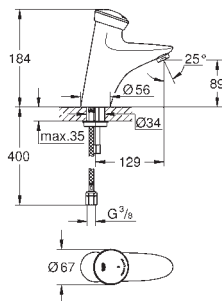

Eurodisc SE

Автоматически закрывающийся вентиль для раковины без смешивания

6V литиевая батарейка, тип CR-P2

для холодной или смешанной воды

маркировка: синяя

GROHE StarLight хромированная поверхность

гибкий присоединительный шланг

грязеулавливающий фильтр

система быстрого монтажа

прерывание подачи воды старт/стоп

автоматическое отключение воды

автоматическое безопасное отключение

воды после 180 сек. непрерывного

пользования (заводская настройка)

активизация включения

безступенчатая настройка продолжительности

подачи воды от 2 до 180 сек.

автоматический смыв 5 мин после

3-х дней не пользования

Одобрено в CE

тип защиты смесителя IP 59K