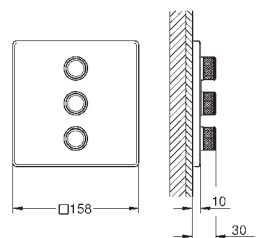

GROHE GROHTHERM SMARTCONTROL

Артикул Цена брутто/
PPC без НДС, €

29 126 000	хром	531,60
29 126 GN0	холодный рассвет, матовый	по запросу
29 126 DLO	теплый закат, матовый	по запросу
29 126 A00	темный графит	по запросу
29 126 ALO	темный графит, матовый	по запросу

Grotherm SmartControl

Термостат для встраиваемого монтажа на 3 выхода

комплект верхней монтажной части для

GROHE Rapido SmartBox 35 600 000

металлическая накладная панель с **GROHE QuickFix** (скрытые эксцентрики, уплотнение, скрытый монтаж), регулируемая на 6°

GROHE StarLight хромированная поверхность

SmartControl нажать для вкл/выкл, повернуть для увеличения напора воды от режима EcoJoy до максимального напора воды

заменяемые символы

GROHE TurboStat встроенный термоэлемент

GROHE SafeStop стопор безопасности при 38°C

GROHE SafeStop Plus опционно огачничитель температуры на 43°C / 46°C, включен

встроенные обратные клапаны и грязеулавливающие фильтры

возможность одновременного включения нескольких точек водоотвода

без встроенного механизма

распределение расхода:

выход A = 23 л/мин

выход B = 27 л/мин

выход C = 23 л/мин

выход A + B = 33 л/мин

выход A + B + C = 36 л/мин

35 600 000 69,60

GROHE Rapido SmartBox Универсальная встроенная часть

29 127 000	хром	325,20
29 127 GN0	холодный рассвет, матовый	по запросу
29 127 DLO	теплый закат, матовый	по запросу
29 127 A00	темный графит	по запросу
29 127 ALO	темный графит, матовый	по запросу

Grotherm SmartControl

Комплект верхней монтажной части для вентиля на три выхода

комплект верхней монтажной части для

GROHE Rapido SmartBox 35 600 000

металлическая накладная панель с **GROHE QuickFix** (скрытые эксцентрики, уплотнение, скрытый монтаж), регулируемая на 6°

10 мм толщина профиля розетки

GROHE StarLight хромированная поверхность