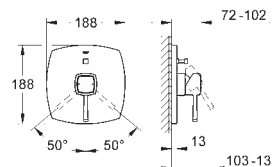

19 920 000
19 920 IGO

хром
хром/золото

303,60
390,00

Grandera

Смеситель однорычажный для ванны

комплект верхней монтажной части для

35 501 000

без встраиваемого механизма

GROHE StarLight хромированная поверхность

автоматический переключатель: ванна/душ

уплотнитель розетки и рычага

металлическая розетка

скрытое крепление

минимальное давление 1,0 бар