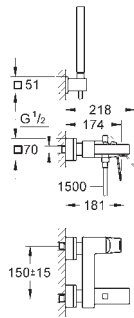

23 141 000

хром

307,20

Eurocube

Смеситель однорычажный для ванны, DN 15

настенный монтаж
металлический рычаг
GROHE SilkMove керамический картридж Ø 46 мм
GROHE StarLight хромированная поверхность
регулировка расхода воды
автоматический переключатель: ванна/душ
азрастор
встроенный обратный клапан в душевом отводе 1/2"
скрытые S-образные эксцентрики
с защитой от обратного потока
дополнительный ограничитель температуры (46 375 000)
класс шума I по DIN 4109
включает в себя:
Ручной душ (27 698 000)
настенный держатель (27 693 000)
душевой шланг 1500 мм 1/2" x 1/2"
минимальное давление 1,0 бар

new

24 061 000

хром

168,00

Eurocube

Смеситель однорычажный для душа

комплект верхней монтажной части для
GROHE Rapido SmartBox 35 600 000
GROHE SilkMove керамический картридж Ø 46 мм
GROHE StarLight хромированная поверхность
с настенными розетками **GROHE QuickFix** (скрытые
эксцентрики, уплотнение, скрытый монтаж)
металлическая накладная панель, регулируемая на 6°
металлический рычаг
распределения расхода: **выход В или С = 30 л/мин**
без встроенного механизма

35 600 000

69,60

GROHE Rapido SmartBox Универсальная встроенная часть

new

24 062 000

хром

184,80

Eurocube

Смеситель однорычажный с переключателем на 2 положения

комплект верхней монтажной части для
GROHE Rapido SmartBox 35 600 000
GROHE SilkMove керамический картридж Ø 46 мм
GROHE StarLight хромированная поверхность
с настенными розетками **GROHE QuickFix** (скрытые
эксцентрики, уплотнение, скрытый монтаж)
металлическая накладная панель, регулируемая на 6°
металлический рычаг
автоматический переключатель на 2 положения
распределения расхода: **выход В = 27 л/мин, выход С = 27 л/мин**
без встроенного механизма

35 600 000

69,60

GROHE Rapido SmartBox Универсальная встроенная часть

new