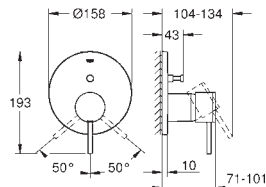

24 066 003	хром	318,00
24 066 DC3	суперсталь	445,20
24 066 GL3	холодный рассвет	477,60
24 066 DA3	теплый закат	477,60
24 066 AL3	темный графит, матовый	508,80

Atrio

Смеситель однорычажный с переключателем на 2 положения

комплект верхней монтажной части для

GROHE Rapido SmartBox 35 600 000

GROHE SilkMove керамический картридж Ø 46 мм

GROHE StarLight хромированная поверхность

с настенными розетками **GROHE QuickFix** (скрытые

эксцентрики, уплотнение, скрытый монтаж)

металлическая накладная панель, регулируемая на 6°

металлический рычаг

автоматический переключатель на 2 положения

распределения расхода: **выход В = 27 л/мин, выход С = 27 л/мин**

без встроенного механизма

35 600 000 69,60

GROHE Rapido SmartBox Универсальная встроенная часть

new