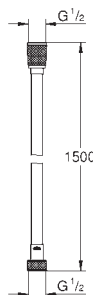

26 346 000

хром

23,00

Silverflex Longlife

Душевой шланг Twistfree 1500

1500 мм

Гладкая поверхность, легко чистится

усиленный (Longlife)

усиленное исполнение

предел прочности 500 N

максимальное давление опрессовки до 12 бар

Термостойкость до 75°C

AntiFold защита от залама

универсальное соединение G 1/2" x 1/2"

поворотный конус для функции Twistfree

GROHE StarLight хромированная поверхность

блистерная упаковка

26 335 000

хром

21,00

то же, 1250 мм

26 334 000

хром

18,50

то же, 1000 мм