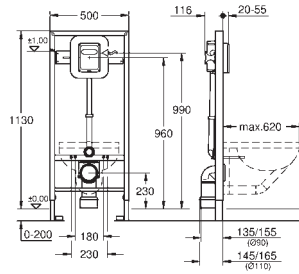

GROHE RAPID SL ДЛЯ УНИТАЗА

Артикул

Цвет

Цена брутто/
РРЦ без НДС, €

38 519 001

403,20

Rapid SL

Инсталляция для подвесного унитаза со смывным устройством под давлением, монтажная высота 1.13 м

смывное устройство под давлением,
6 - 9 л

для ручного/электр. управления

для монтажа перед стеной или стеной перегородкой
стальная рама, фольга оцинкованная,
самонесущая

подготовлена для облицовки
быстрая регулировка по высоте

крепежный материал

проверено -TUEV

2 болта-держателя для унитаза

расстояние между болтами 180/230 мм

для подвесных унитазов с опорной поверхностью менее 205 мм

требуется дополнительный аксессуар 38 779 000

выходной патрубок для унитаза $\varnothing$ 90 мм

регулировка глубины монтажа

редуктор $\varnothing$ 90/110 мм

впускной и смывной гарнитуры

автоматическое смывное устройство

регулируется

Арматурная группа I

подключение 3/4"

со встроенным запорным клапаном

регулировка объема смыва от 6 до 9 л

промывная дуга

регулятор потока смыва

для монтажа перед стеной необходимо заказать настенные уголки 38 558 00M

(продаются отдельно)

40 899 000

38,40