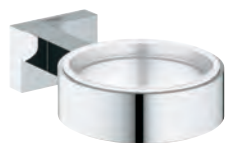

GROHE StarLight хромированная поверхность

GROHE АКСЕССУАРЫ ESSENTIALS CUBE

Артикул

Цвет

Цена брутто/
РРЦ без НДС, €

40 508 001

хром

29,00