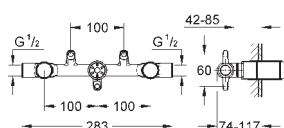

29 025 000		228,00

Двухвентильный смеситель, встраиваемый механизм, 1/2"
для смесителя для раковины на 3 отверстия
для скрытого монтажа
без комплекта верхней монтажной части
глубина монтажа 43 - 85 мм
DR-латунь
шаблон для монтажа

new