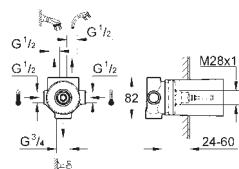

29 708 000

226,80

**Переключатель на 5 положений
встраиваемый механизм, 1/2"**

без комплекта верхней монтажной части

для скрытого монтажа

с керамическими шайбами

подключение холодной или горячей воды 1/2"

2 отвода 1/2"

отвод для ванны 3/4"

защитная втулка

плавная регулировка глубины монтажа

24-60 mm

DR-латунь