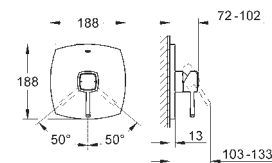

19 932 000
19 932 IGO

хром
хром/золото

279,60
363,60

Grandera

Смеситель однорычажный для душа

комплект верхней монтажной части для

35 501 000

без встраиваемого механизма

GROHE StarLight хромированная поверхность

уплотнитель розетки и рычага

металлическая розетка

скрытое крепление

минимальное давление 1,0 бар