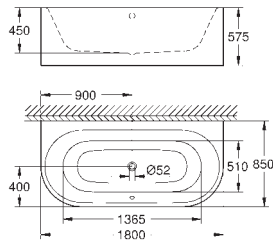

39 649 00H

альпин-белый

4 780,00

Essece

Ванна

приставная к стене

180 x 85 см

высота 57.5 см

с EasyClean

санитарно-титановая сталь

подходит для Talento (28 943 000 + 19 025 000) и Talentofill (28 991 000 + 19 952 000)

new