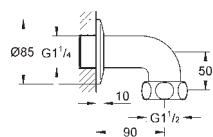

12 436 000

хром

643,20

Отводная дуга, DN 32

без термометра
гайка 1 1/2" x 1 1/4" внешняя резьба
вынос 90 мм
навинчивающаяся розетка
(для Grohtherm XL 1", **35 085/35 086**)
GROHE StarLight хромированная поверхность