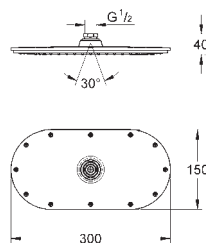

27 470 L50

белая луна/хром

508,80

Rainshower Veris 300

Верхний душ с одним режимом

Rain

белая душевая поверхность

300 x 150 мм

металл

шаровый шарнир с углом поворота $\pm 15^\circ$

резьбовое соединение 1/2"

GROHE DreamSpray превосходный поток воды

GROHE StarLight хромированная поверхность

с системой **SpeedClean** против известковых отложений

может использоваться с проточным водонагревателем

минимальное давление 1,0 бар