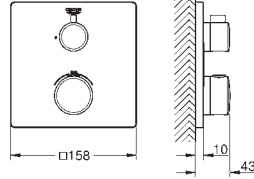

GROHE GROHTHERM ТЕРМОСТАТЫ С 2 РУКОЯТКАМИ

Артикул

Цвет

Цена брутто/
РРЦ без НДС, €

new

24 078 000

хром

339,60

Grotherm

Термостат для душа с переключателем на 1 положение

комплект верхней монтажной части для
GROHE Rapido SmartBox 35 600 000

GROHE TurboStat встроенный термoeлемент

GROHE StarLight хромированная поверхность

с настенными розетками **GROHE QuickFix** (скрытые
эксцентрики, уплотнение, скрытый монтаж)

металлическая накладная панель, регулируемая на 6°

GROHE SafeStop стопор безопасности при 38°C

GROHE SafeStop Plus опционно огачичитиель температуры на 43°C / 46°C, включен

встроенные обратные клапаны и грязеулавливающие фильтры

керамический запорный вентиль, 120°

распределения расхода: **выход В = 27 л/мин, выход С = 30 л/мин**
без встроенного механизма

35 600 000

69,60

GROHE Rapido SmartBox Универсальная встроенная часть

new