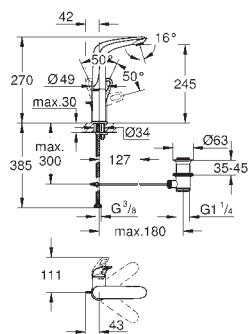

монтаж на одно отверстие
металлический рычаг (без отверстия)
GROHE SilkMove керамический картридж 35 мм
регулировка расхода воды
с ограничителем температуры
GROHE StarLight хромированная поверхность
GROHE EcoJoy 5,7 л/мин
GROHE QuickFix быстрая монтажная система
гладкий корпус
гибкая подводка