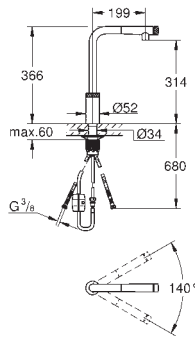

Артикул

Цвет

Цена брутто/
РРЦ без НДС, €

new

31 613 000	хром	379,20
31 613 DC0	красный /темно-серый	493,20
31 613 DA0	теплый закат	531,60
31 613 A00	темный графит	531,60

Minta SmartControl

Смеситель для мойки с управлением SmartControl