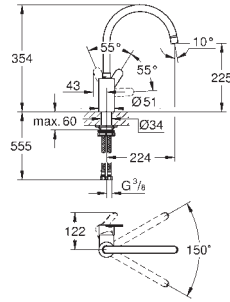

GROHE EUROSTYLE COSMOPOLITAN

Артикул

Цвет

Цена брутто/
PPЦ без НДС, €

33 975 004

хром

162,00

Eurostyle Cosmopolitan

Смеситель однорычажный для мойки, DN 15

высокий излив

монтаж на одно отверстие

GROHE StarLight хромированная поверхность

GROHE SilkMove керамический картридж 35 мм

GROHE Zero Раздельные пути подачи воды - не содержит никеля и свинца

аэратор

регулировка расхода воды

поворотный трубкообразный излив

выбор радиуса поворота: 0° / 150°

гибкая подводка

система быстрого монтажа