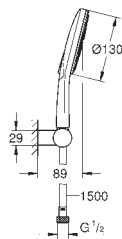

Rainshower SmartActive 130 Душевой набор, 3 вида струй

включает в себя:

ручной душ Rainshower SmartActive 130 (26 574)

держатель ручного душа (27 055)

душевой шланг Silverflex 1.500 мм (28 364)

GROHE EcoJoy ограничитель расхода воды 9,5 л/мин

GROHE DreamSpray превосходный поток воды

GROHE StarLight хромированная поверхность

с системой **SpeedClean** против известковых отложений

Внутренний охлаждающий канал для продолжительного срока службы

Twistfree против перекручивания шланга

может использоваться с проточным водонагревателем

минимальное давление 1,0 бар

new