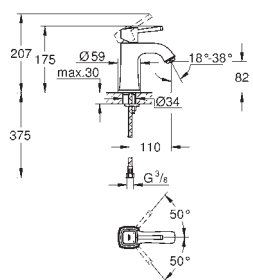

23 310 000
23 310 IGO

хром
хром/золото

320,40
411,60

Grandera
Смеситель однорычажный для раковины DN 15 M-Size

монтаж на одно отверстие
GROHE SilkMove керамический картридж 28 мм
ограничитель температуры
GROHE StarLight хромированная поверхность
GROHE EcoJoy Технология совершенного потока при уменьшенном расходе воды
GROHE QuickFix быстрая монтажная система
GROHE AquaGuide регулируемый аэратор 5,7 л/мин
гладкий корпус
гибкая подводка
минимальное давление 1,0 бар