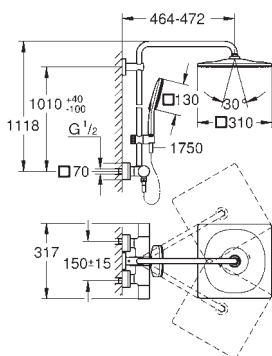

Rainshower SmartActive 310

Душевая система с термостатом для настенного монтажа

включает в себя:

горизонтальный поворотный душевой

кронштейн 450 мм

настенный термостат с аквадиммером

выбор между:

Rainshower Mono 310 Cube Верхний душ (26 563 000)

с шаровым шарниром

угол поворота $\pm 15^\circ$

Rainshower SmartActive 130 Cube Ручной душ (26 550)

регулируется по высоте с помощью

скользящего элемента

с ручьяжкой контроля

душевой шланг 1750 мм (28 388 000)

GROHE TurboStat встроенный термоэлемент

GROHE SafeStop стопор безопасности при 38°C

GROHE SafeStop Plus опционно ограничитель температуры на 43°C , включен

GROHE CoolTouch Полностью исключается вероятность

ожога о внешнюю поверхность смесителя

GROHE DreamSpray превосходный поток воды

GROHE One-Click Showering выбор режима одним нажатием кнопки

GROHE StarLight хромированная поверхность

GROHE QuickFix (регулируемое верхнее крепление)

с системой **SpeedClean** против известковых отложений

совместим с проточным водонагревателем от 18 кВт/ч

минимальный расход воды 7л/мин

минимальное давление 1,0 бар

new