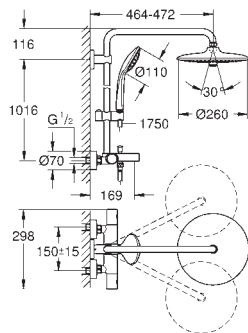

26 114 001

хром

637,20

Euphoria System 260

Душевая система с термостатом для ванны; настенный монтаж

включает в себя:

горизонтальный поворотный душевой

кронштейн 450 мм

настенный термостат с аквадиммером

выбор между:

Euphoria 260 Верхний душ (26 455)

3 вида струй:

Rain, SmartRain, Jet

с шаровым шарниром

угол поворота $\pm 15^\circ$

излив для ванны

отдельный переключатель на ручной душ

ручной душ Euphoria 110 Massage (27 221 000)

3 вида струй:

Rain, SmartRain, Massage

регулируется по высоте с помощью

скользящего элемента

душевой шланг 1750 мм (28 388 000)

расстояние между термостатом и верхней розеткой 1016 мм

GROHE TurboStat встроенный термоэлемент

GROHE SafeStop стопор безопасности при 38°C

GROHE SafeStop Plus опционно ограничитель температуры на 43°C , включен

GROHE DreamSpray превосходный поток воды

GROHE StarLight хромированная поверхность

GROHE SprayDimmer

с системой **SpeedClean** против известковых отложений

Внутренний охлаждающий канал для продолжительного срока службы

Twistfree против перекручивания шланга

совместим с проточным водонагревателем от 18 кВт/ч

минимальный расход воды 7л/мин

минимальное давление 1,0 бар