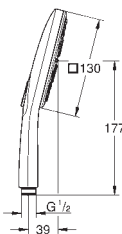

Rainshower SmartActive 130 Душевой набор, 3 вида струй

включает в себя:

ручной душ Rainshower SmartActive 130 (26 574)

держатель ручного душа (27 055)

душевой шланг Silverflex 1.500 мм (28 364)

GROHE EcoJoy ограничитель расхода воды 9,5 л/мин

GROHE DreamSpray превосходный поток воды

GROHE StarLight поверхность

с системой **SpeedClean** против известковых отложений

Внутренний охлаждающий канал для продолжительного срока службы

Twistfree против перекручивания шланга

может использоваться с проточным водонагревателем

минимальное давление 1,0 бар

new

26 550 000

хром

по запросу

Rainshower SmartActive 130 Cube Ручной душ, 3 вида струй

хромированная душевая поверхность

GROHE Rain с технологией DripStop, **Jet** с технологией DripStop, **ActiveRain** с режимом массаж

GROHE DreamSpray превосходный поток воды

GROHE SmartTip выбор режима струи одним нажатием пальца (на кольцо круглой кнопки)

GROHE RainStart - ручной душ всегда начинает работу с режима Rain

GROHE StarLight хромированная поверхность

с системой **SpeedClean** против известковых отложений

Внутренний охлаждающий канал для продолжительного срока службы

универсальное крепление, подходящее к любому стандартному шлангу

может использоваться с проточным водонагревателем

минимальное давление 1,0 бар

new