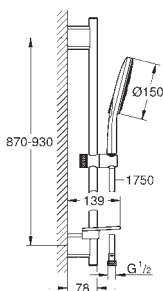

GROHE RAINSHOWER SMARTACTIVE

Артикул

Цвет

Цена брутто/
РРЦ без НДС, €

new