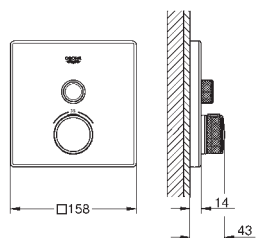

Grotherm SmartControl

Термостат для встраиваемого монтажа на 1 выход

комплект верхней монтажной части для

GROHE Rapido SmartBox 35 600 000

металлическая накладная панель с **GROHE QuickFix** (скрытые эксцентрики, уплотнение, скрытый монтаж), регулируемая на 6°

GROHE StarLight поверхность

SmartControl нажать для вкл/выкл, повернуть для увеличения напора воды от режима EcoJoy до максимального напора воды

заменяемые символы

GROHE TurboStat встроенный термоэлемент

GROHE SafeStop стопор безопасности при 38°C

GROHE SafeStop Plus опционно огачничитель температуры на 43°C / 46°C, включен

встроенные обратные клапаны и грязеулавливающие фильтры

лицевая панель из акрилового стекла в цвете белая луна

без встроенного механизма

распределение расхода:

выход A (для внешнего отключения) = 34 л/мин

выход B/C = 29 л/мин

35 600 000 69,60

GROHE Rapido SmartBox Универсальная встроенная часть