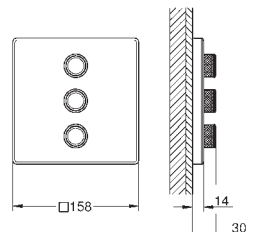

Grotherm SmartControl

Комплект верхней монтажной части для вентиль на три выхода

комплект верхней монтажной части для

GROHE Rapido SmartBox 35 600 000

металлическая накладная панель с **GROHE QuickFix** (скрытые эксцентрики, уплотнение, скрытый монтаж), регулируемая на 6°

10 мм толщина профиля розетки

GROHE StarLight поверхность

SmartControl нажать для вкл/выкл, повернуть для увеличения напора воды от режима EcoJoy до максимального напора воды

заменяемые символы

возможность одновременного включения нескольких точек водоотвода

лицевая панель из акрилового стекла в цвете белая луна

без встроенного механизма

распределение расхода:

выход D = 28 л/мин

выход А = 28 л/мин

выход D+E+A = 65 л/мин

дополнительный ограничитель воды для соответствия со стандартными CALGreen

35 600 000

69,60

GROHE Rapido SmartBox Универсальная встроенная часть