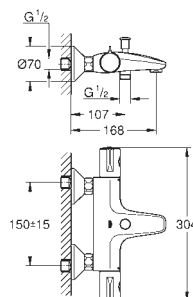

Grohtherm 800

Термостат для ванны, DN 15

Внимание: термостатический картридж для обратного подключения воды

настенный монтаж

GROHE StarLight хромированная поверхность

GROHE SafeStop стопор безопасности при 38°C

GROHE SafeStop Plus опционно ограничитель температуры на 43°C, включен

GROHE TurboStat встроенный термоэлемент

встроенный стопор смешанной воды

автоматический переключатель: ванна/душ

рукоятка расхода с экономичной кнопкой GROHE EcoButton

и индивидуально устанавливаемым стопором

керамический вентиль 1/2", 180°

отвод для душа снизу 1/2"

аэратор

встроенные обратные клапаны

грязеулавливающие фильтры

с защитой от обратного потока

скрытые S-образные эксцентрики

металлическая розетка

минимальное давление 1,0 бар

GROHE EcoJoy Технология совершенного потока

при уменьшенном расходе воды