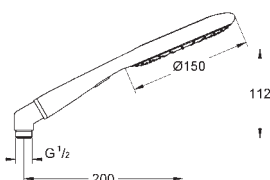

27 628 000

хром / песочный

90,00

Rainshower Icon 150

Ручной душ, 2 вида струй

Rain, SmartRain

Эко функция - ограничение расхода воды

металлический угловой адаптер для комбинации ручного душа и душевого шланга

GROHE EcoJoy Технология совершенного потока

при уменьшенном расходе воды

GROHE DreamSpray превосходный поток воды

GROHE StarLight хромированная поверхность

с системой **SpeedClean** против известковых отложений

Внутренний охлаждающий канал для продолжительного срока службы

универсальное крепление, подходящее к любому стандартному шлангу

может использоваться с проточным водонагревателем