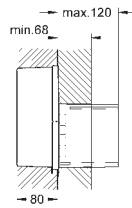

GROHE ЭЛЕКТРОННЫЕ СМЫВНЫЕ УСТРОЙСТВА ДЛЯ ПИССУАРА

Артикул

Цвет

Цена брутто/
РРЦ без НДС, €

38 896 000

56,40

Набор удлинителей , 50 мм для Rapido U или Rapido UMB

удлинение с креплениями для монтажного короба