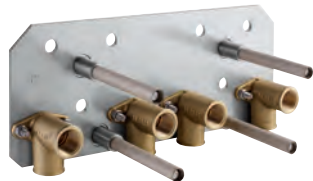

26 042 000

188,40

Rainshower F-Series 15"

Монтажный набор

для Rainshower F-Series 15" Многофункционального верхнего душа

295 мм (ширина) x 121 мм (высота) x 181 мм (глубина)

максимальная глубина монтажа: 91 мм

минимальная толщина стены: не менее 200 мм

минимальная глубина монтажа болтов с резьбой: 14 мм

вся конструкция выполнена из металла

выходы для воды: латунь

соединения 1/2"