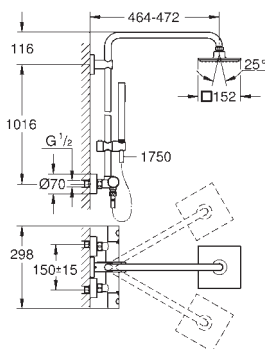

Euphoria System 150

Душевая система с термостатом для настенного монтажа

включает в себя:

горизонтальный поворотный душевой

кронштейн 450 мм

настенный термостат с аквадиммером

выбор между:

Верхний душ Euphoria Cube 150 (27 705 000)

душевая струя Rain

с шаровым шарниром

угол поворота $\pm 12^\circ$

ручной душ Euphoria Cube Stick (27 698 000)

регулируется по высоте с помощью

скользящего элемента

душевой шланг 1750 мм (28 388 000)

GROHE EcoJoy ограничитель расхода воды 9,5 л/мин

GROHE TurboStat встроенный термозащитный элемент

GROHE SafeStop стопор безопасности при 38°C

GROHE SafeStop Plus опционально ограничитель температуры на 43°C , включен

GROHE DreamSpray превосходный поток воды

GROHE StarLight хромированная поверхность

с системой **SpeedClean** против известковых отложений

Внутренний охлаждающий канал для продолжительного срока службы

Twistfree против перекручивания шланга

совместим с проточным водонагревателем от 18 кВт/ч

минимальный расход воды 7л/мин

минимальное давление 1,0 бар

дополнительная опция: Полочка GROHE EasyReach (26 362)

26 241 000

хром

358,80