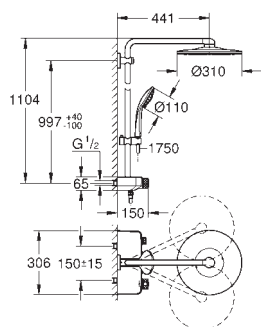

GROHE ДУШЕВЫЕ СИСТЕМЫ EUPHORIA SMARTCONTROL

Артикул

Цвет

Цена брутто/
РРЦ без НДС, €

new

Артикул	Цвет	Цена брутто/ РРЦ без НДС, €
26 507 000	хром	960,00
26 507 LSO	белая луна	1 138,80
26 507 BEO	никель глянец	по запросу
26 507 ENO	матовый никель	по запросу
26 507 GLO	холодный рассвет	по запросу
26 507 GNO	холодный рассвет, матовый	по запросу
26 507 DAO	теплый закат	по запросу
26 507 DLO	теплый закат, матовый	1 400,00
26 507 A00	темный графит	по запросу
26 507 ALO	темный графит, матовый	1 392,00

Euphoria SmartControl System 310 Duo

Душевая система с термостатом для настенного монтажа

включает в себя:

горизонтальный душевой

кронштейн 450 мм

регулируемое верхнее крепление к стене для удобства монтажа в уже существующие отверстия

термостат внешнего монтажа SmartControl

выбор между:

Rainshower SmartActive 310 Верхний душ

GROHE PureRain и Centered Jet режим струи

Euphoria 110 Massage Ручной душ, белая душевая поверхность

3 вида струй:

Rain, SmartRain, Massage

регулируется по высоте с помощью

скользящего элемента

душевой шланг 1750 мм (28 388 000)

GROHE DreamSpray превосходный поток воды

GROHE StarLight хромированная поверхность

GROHE CoolTouch Полностью исключается вероятность

ожога о внешнюю поверхность смесителя

GROHE TurboStat встроенный термоэлемент

GROHE EcoJoy Технология совершенного потока

при уменьшенном расходе воды

- GROHE SafeStop стопор безопасности при 38°C

GROHE SafeStop Plus опционно ограничитель температуры на 43°C, включен

SmartControl нажать для вкл/выкл, повернуть для увеличения напора

воды от режима EcoJoy до максимального напора воды

встроенная полочка GROHE EasyReach

с системой **SpeedClean** против известковых отложений

Внутренний охлаждающий канал для продолжительного срока службы

Twistfree против перекручивания шланга

совместим с проточным водонагревателем от 18 кВт/ч

минимальный расход воды 7л/мин

минимальное давление 1,0 бар

ДУШИ