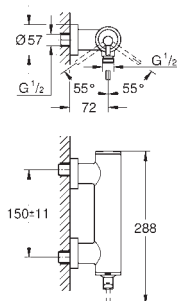

GROHE ATRIO

Артикул Цена брутто/
PPЦ без НДС, €

new

19 918 003	хром	427,20
19 918 DC3	суперсталь	600,00
19 918 GL3	холодный рассвет	643,20
19 918 DA3	теплый закат	643,20
19 918 AL3	темный графит, матовый	685,20

Atrio
Смеситель для раковины на 2 отверстия, joystick
настенный монтаж
без встраиваемого механизма
комплект верхней монтажной части для
23 429 000
GROHE FeatherControl Joystick картридж
GROHE StarLight хромированная поверхность
GROHE EcoJoy 5.7 л/мин ламинарный аэратор
размер по осям 110 мм
вынос 221 мм

new

23 429 000		216,00

Смеситель однорычажный Joystick 1/2", встраиваемый механизм
для смесителя на 2 отверстия
без комплекта верхней монтажной части
GROHE FeatherControl Joystick картридж
для скрытого монтажа
глубина монтажа 78,5 - 103,5 мм
шаблон для монтажа
DR-латунь
минимальное давление 1,0 бар
обеспечивает гидроизоляцию конструкции стен, окружающих встраиваемый механизм
с уплотнительной втулкой

new

32 108 003	хром	427,20
32 108 DC3	суперсталь	600,00
32 108 GL3	холодный рассвет	643,20
32 108 DA3	теплый закат	643,20
32 108 AL3	темный графит, матовый	685,20

Atrio
Смеситель однорычажный для биде
DN 15
M-Size
монтаж на одно отверстие
GROHE SilkMove керамический картридж 28 мм
GROHE StarLight хромированная поверхность
система быстрого монтажа
трубообразный излив
сливной гарнитур 1 1/4"
гибкая подводка

new

32 650 003	хром	451,20
32 650 DC3	суперсталь	634,80
32 650 GL3	холодный рассвет	680,40
32 650 DA3	теплый закат	680,40
32 650 AL3	темный графит, матовый	726,00