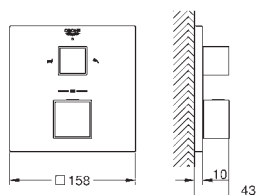

24 155 000 **хром** **492,00**

Grotherm Cube

Термостат для ванны с переключателем на 2 положения

комплект верхней монтажной части для
GROHE Rapido SmartBox 35 600 000

GROHE TurboStat встроенный термoeлемент
GROHE StarLight хромированная поверхность
с настенными розетками **GROHE QuickFix** (скрытые
эксцентрики, уплотнение, скрытый монтаж)
металлическая накладная панель, регулируемая на 6°
графическое обозначение: ванна и душ
GROHE SafeStop стопор безопасности при 38°C
GROHE SafeStop Plus опционно огачничитель температуры на 43°C / 46°C, включен
GROHE AquaDimmer, встроенный переключатель
распределения расхода: **выход В = 27 л/мин, выход С = 30 л/мин**
без встроенного механизма

35 600 000 **69,60**

GROHE Rapido SmartBox Универсальная встроенная часть