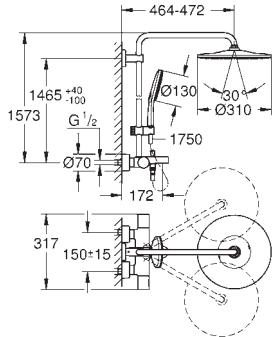

GROHE RAINSHOWER SMARTACTIVE

Артикул

Цвет

Цена брутто/
РРЦ без НДС, €

new