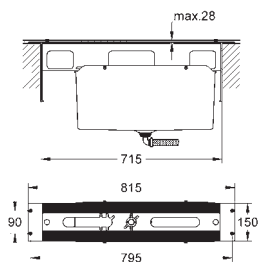

29 037 000 **691,20**

Комплект для ванны на 4/5 отверстий
встраиваемая часть для монтажа на плиточном бортике
включает в себя:
монтажная рамка
улавливающее устройство со встроенным сливом для проникающей воды