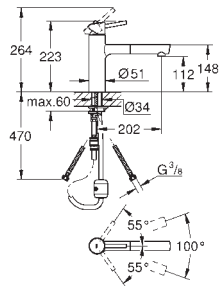

31 129 001

хром

217,20

31 129 DC1

суперсталь

283,20

Concetto

Смеситель однорычажный для мойки, DN 15

средний излив, монтаж на одно отверстие

GROHE StarLight поверхность

GROHE SilkMove керамический картридж 35 мм

выдвижной излив с аэратором

регулировка расхода воды, поворотный литой излив, зона поворота излива 100°

с защитой от обратного потока, гибкая подводка, система быстрого монтажа

минимальное давление 1,0 бар