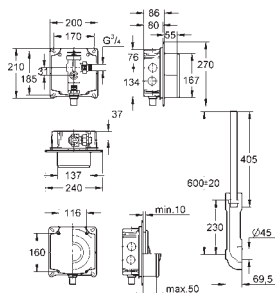

GRONE СМЫВНЫЕ УСТРОЙСТВА ПОД ДАВЛЕНИЕМ ДЛЯ УНИТАЗА

Артикул

Цвет

Цена брутто/
PPЦ без НДС, €

37 153 000

192,88

Смывное устройство под давлением для унитаза
для скрытого монтажа
подключение 3/4"
со встроенным запорным клапаном
регулировка объема смыва от 6 до 9 л
установка при проточном давлении
от 1,2 до 5,0 бар
с регулятором потока смыва
короб для встроенного монтажа с
промывной дугой
смывная трубка регулируется по высоте
без накладной панели управления
Арматурная группа I