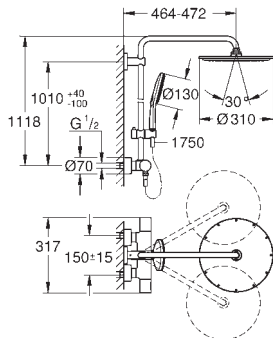

Rainshower SmartActive 310

Душевая система с термостатом для ванны; настенный монтаж
включает в себя:

горизонтальный поворотный душевой
кронштейн 450 мм

GROHE QuickFix (регулируемое расстояние между
настенными креплениями штанги позволяет использовать
для монтажа уже имеющиеся отверстия в стене)
настенный термостат с аквадиммером

выбор между:

Rainshower Mono 310 Верхний душ (26 558 000)

с шаровым шарниром

угол поворота $\pm 15^\circ$

излив для ванны

отдельный переключатель на ручной душ

ручной душ Rainshower SmartActive 130 (26 574)

регулируется по высоте с помощью

скользящего элемента

с рукояткой контроля

душевой шланг 1750 мм (28 388 000)

GROHE EcoJoy ограничитель расхода воды 9,5 л/мин

GROHE TurboStat встроенный термоэлемент

GROHE SafeStop стопор безопасности при 38°C

GROHE SafeStop Plus опционно ограничитель температуры на 43°C, включен

GROHE CoolTouch Полностью исключается вероятность

ожога о внешнюю поверхность смесителя

GROHE DreamSpray превосходный поток воды

GROHE StarLight хромированная поверхность

с системой **SpeedClean** против известковых отложений

Внутренний охлаждающий канал для продолжительного срока службы

совместим с проточным водонагревателем от 18 кВт/ч

минимальный расход воды 7л/мин

минимальное давление 1,0 бар

ДУШИ

new