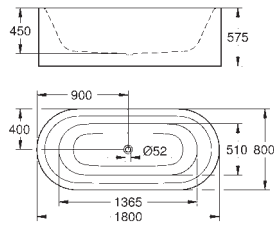

GROHE ESSENCE ВАННЫ

Артикул

Цвет

Цена брутто/
РРЦ без НДС, €

new

39 611 000

альпин-белый

4 270,00

Essece

Ванна

свободстоящий

180 x 80 см

высота 57.5 см

санитарно-титановая сталь

обязательная комплектация сливным гарнитуром 49 113 000/SH0 (приобретается отдельно)

new