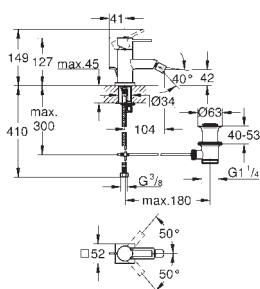

32 147 000

хром

376,80

Allure

Смеситель однорычажный для биде

DN 15

M-Size

монтаж на одно отверстие
GROHE SilkMove керамический картридж 28 мм
GROHE StarLight хромированная поверхность
система быстрого монтажа
аэратор с шаровым шарниром
сливной гарнитур 1 1/4"
гибкая подводка