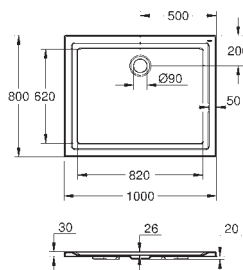

39 306 000

альпин-белый

135,00

Акриловый душевой поддон 800 x 1000

размеры: 800 x 1000 мм
глубина: 30 мм
материал: акрил
диаметр отверстия слива: 90 мм
рекомендуются гарнитуры для слива GROHE: 49 533 000 (вертикальный) и 49 534 000 (горизонтальный), приобретаются отдельно
Монтажный материал приобретается отдельно
20 шт. на паллете

new