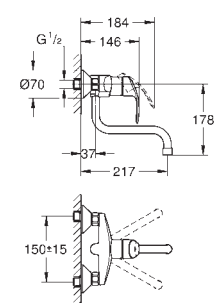

31 391 002

хром

120,00

Eurosmart

Смеситель однорычажный для мойки, DN 15

настенный монтаж

GROHE StarLight поверхность

GROHE SilkMove керамический картридж 35 мм

аэратор

регулировка расхода воды

поворотный трубкообразный излив

радиус поворота 360°

вынос 217 мм

встроенный ограничитель температуры

скрытые S-образные эксцентрики