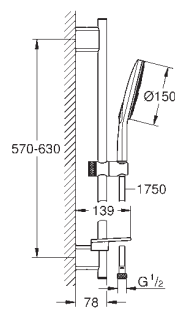

Rainshower SmartActive 150

Душевой гарнитур, 3 вида струй

включает в себя:

ручной душ Rainshower SmartActive 150 (26 554)

душевая штанга 600 мм

с **металлическими настенными креплениями**

душевой шланг 1750 мм (28 388 000)

Полочка **GROHE EasyReach**

GROHE EcoJoy ограничитель расхода воды 9,5 л/мин

GROHE DreamSpray превосходный поток воды

GROHE StarLight поверхность

GROHE QuickFix Plus (регулируемое расстояние между настенными креплениями

штанги позволяет использовать для монтажа уже имеющиеся отверстия в стене)

GROHE TileFix регулируемая глубина верхнего и нижнего креплений

с системой **SpeedClean** против известковых отложений

Внутренний охлаждающий канал для продолжительного срока службы

Twistfree против перекручивания шланга

может использоваться с проточным водонагревателем

минимальное давление 1,0 бар

new