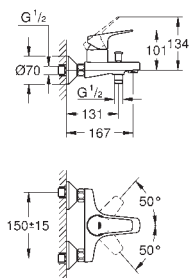

23 756 000

хром

75,60

VauFlow

Смеситель однорычажный для ванны, DN 15
настенный монтаж
металлический рычаг
GROHE Longlife Керамический картридж 46 мм
GROHE StarLight хромированная поверхность
регулировка расхода воды
автоматический переключатель: ванна/душ
излив с аэратором
отвод для душа снизу 1/2" со встроенным обратным клапаном
скрытые S-образные эксцентрики
отражатели из металла
с защитой от обратного потока