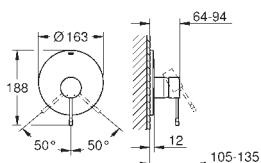

19 286 001	хром	132,00
19 286 DC1	суперсталь	200,40
19 286 BE1	никель глянец	213,60
19 286 EN1	матовый никель	228,00
19 286 GL1	холодный расцвет	213,60
19 286 GN1	холодный расцвет, матовый	228,00
19 286 DA1	теплый закат	213,60
19 286 DL1	тёплый закат, матовый	228,00
19 286 A01	темный графит	213,60
19 286 AL1	темный графит, матовый	228,00

Essence

Смеситель однорычажный для душа

комплект верхней монтажной части для

35 501 000

без встраиваемого механизма

металлический рычаг

GROHE StarLight хромированная поверхность

уплотнитель розетки и рычага

металлическая розетка

скрытое крепление

минимальное давление 1,0 бар