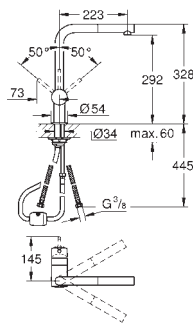

32 168 000
32 168 DC0

хром
суперсталь

235,20
304,80

Minta

Смеситель однорычажный для мойки, DN 15

монтаж на одно отверстие

GROHE StarLight поверхность

GROHE SilkMove керамический картридж Ø 46 мм

выдвижной излив с аэратором

регулировка расхода воды

поворотный трубкообразный излив

радиус поворота 360°

встроенный обратный клапан

с защитой от обратного потока

гибкая подводка

система быстрого монтажа