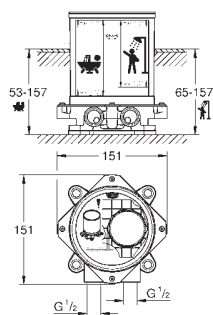

45 984 001 393,60

Монтажный набор для напольного излива 1/2"
для смесителей и изливов напольного монтажа
без комплекта верхней монтажной части
допускается регулировка 360° в горизонтальной плоскости и 3° в вертикальной плоскости
монтажная глубина 53-157 мм
инсталляционная глубина для смесителей для душа 65-157 мм, компенсационная глубина 92 мм
два входа с внутренней резьбой 1/2" (подключение горячей / холодной воды)
Смывной клапан
прокладка
крепежный материал