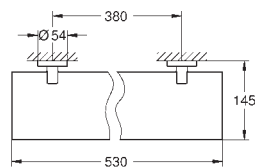

GROHE АКСЕССУАРЫ ESSENTIALS

Артикул

Цвет

Цена брутто/
РРЦ без НДС, €

40 799 001
40 799 DC1

хром
суперсталь

40,00
56,00

Essentials
Стекло / металл
530 мм (функциональная длина 380 мм)
скрытое крепление
GROHE StarLight хромированная поверхность