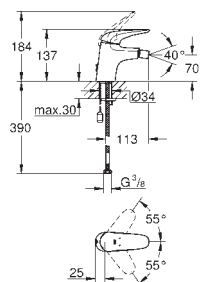

23 721 003 **хром** **93,60**

Eurostyle
Смеситель однорычажный для биде DN 15 S-Size
монтаж на одно отверстие
металлический рычаг (без отверстия)
GROHE SilkMove керамический картридж 35 мм
регулировка расхода воды
с ограничителем температуры
GROHE StarLight хромированная поверхность
GROHE EcoJoy 5,7 л/мин
GROHE QuickFix быстрая монтажная система
с шаровым шарниром
цепочка
гибкая подводка