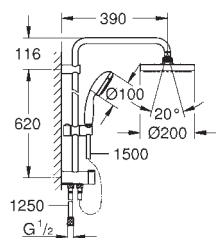

GROHE ДУШЕВЫЕ СИСТЕМЫ TEMPESTA

Артикул

Цвет

Цена брутто/
РРЦ без НДС, €

27 389 002

хром

204,00

Tempesta System 200

Душевая система Flex с переключателем для настенного монтажа

включает в себя:

Горизонтальный душевой кронштейн 390 мм, регулируется перед установкой
Переключатель на 3 положения: верхний душ, ручной душ, верхний душ с Eco-режимом

верхний душ Tempesta Cosmopolitan 200 (27 541)

2 режима струи (с помощью переключателя):

Rain, SmartRain

с шаровым шарниром

угол поворота $\pm 15^\circ$

ручной душ Tempesta 100 (28 578)

4 вида струй: GROHE Rain O², Rain, Massage, Jet

регулируется по высоте с помощью

скользящего элемента

расстояние от переключателя до верхнего крепления: 620 мм

Relexaflex Душевой шланг 1500 мм (28 151)

Relexaflex Душевой шланг 1250 мм (28 150)

универсальный монтаж: подключение к смесителю / к подключению для душевого

шланга с резьбой 1/2"

минимальный расход воды 7л/мин

GROHE DreamSpray превосходный поток воды

GROHE StarLight хромированная поверхность

с системой **SpeedClean** против известковых отложений

Внутренний охлаждающий канал для продолжительного срока службы

ShockProof силиконовое кольцо, предотвращающее

повреждение поверхности при падении ручного душа

26 454 001

хром

219,60