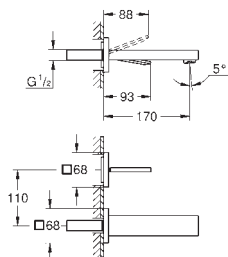

GROHE EUROCUBE JOY

Артикул Цвет Цена брутто/
РРЦ без НДС, €

19 997 000 **хром** **237,60**

Eurocube Joy
Смеситель для раковины на два отверстия
M-Size

настенный монтаж
комплект верхней монтажной части для
23 429 000
без встраиваемого механизма
GROHE StarLight хромированная поверхность
GROHE EcoJoy SpeedClean аэратор с ограничением расхода воды 5,7 л/мин
размер по осям 110 мм
вынос 170 мм

19 998 000 **хром** **250,80**
то же, вынос 231 мм