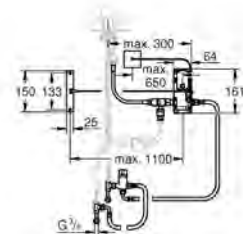

FootControl

Деталь переоснащения

Foot control: подача воды с использованием сенсорного датчика

электропитание от литиевой батарейки 6 V, тип CR-P2

Одобрено в CE

магнитный клапан

фиксированный расход воды при подаче воды с использованием сенсора

автоматическое безопасное выключение

подачи воды после 60 сек. непрерывной

работы (заводская настройка)

тип защиты IP 44

набор для переоснащения смесителей GROHE для мойки с выдвижным аэратором/лейкой