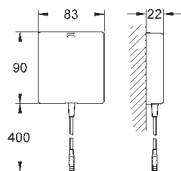

Импульсный источник питания

для инфракрасной электроники с дизайном датчика „одно окно“
импульсный источник питания с рабочим напряжением 100-230 В AC, 50 - 60 Гц
для скрытой розетки с крышкой и разгрузкой натяжения