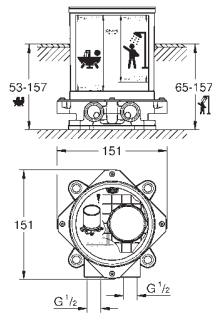

GROHE GRANDERA

Артикул

Цвет

Цена брутто/
РРЦ без НДС, €

45 984 001

393,60

Монтажный набор для напольного излива 1/2"
для смесителей и изливов напольного монтажа без комплекта верхней монтажной части допускается регулировка 360° в горизонтальной плоскости и 3° в вертикальной плоскости монтажная глубина 53-157 мм инсталляционная глубина для смесителей для душа 65-157 мм, компенсационная глубина 92 мм два входа с внутренней резьбой 1/2" (подключение горячей / холодной воды)
Смывной клапан
прокладка
крепежный материал