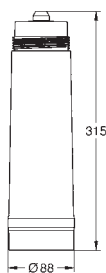

GROHE АКСЕССУАРЫ ДЛЯ GROHE BLUE

Артикул

Цвет

Цена брутто/
РРЦ без НДС, €

40 691 001

62,00

**GROHE Blue
Фильтр Магний+**

BWT фильтр для GROHE Blue
для получения воды, обогащенной магнием
Объем 400 л при 17° dGH
5-ступенчатый фильтр
для GROHE Blue Home, GROHE Blue Professional и GROHE Blue Pure