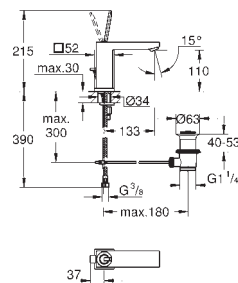

23 657 000

хром

220,80

Eurocube Joy
Смеситель однорычажный для раковины DN 15
M-Size

монтаж на одно отверстие
металлический рычаг
GROHE FeatherControl Joystick картридж
GROHE StarLight хромированная поверхность
GROHE EcoJoy SpeedClean аэратор с ограничением расхода воды 5,7 л/мин
GROHE QuickFix Plus Монтажная система
сливной гарнитур 1 1/4"
гибкая подводка