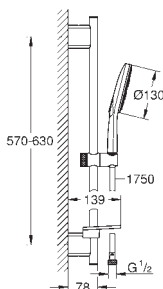

26 545 000
26 545 ENO

хром
матовый никель

по запросу
по запросу

Rainshower SmartActive 130
Ручной душ, 3 вида струй

хромированная душевая поверхность
GROHE Rain с технологией DripStop, ActiveRain с режимом массаж

GROHE EcoJoy 6.6 л/мин

GROHE DreamSpray превосходный поток воды

GROHE SmartTip выбор режима струи одним нажатием пальца (на кольцо круглой кнопки)

GROHE StarLight хромированная поверхность с системой **SpeedClean** против известковых отложений

Внутренний охлаждающий канал для продолжительного срока службы универсальное крепление, подходящее к любому стандартному шлангу может использоваться с проточным водонагревателем минимальное давление 1,0 бар

new