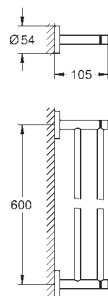

40 802 001	хром	61,00
40 802 DC1	суперсталь	85,00
40 802 BE1	никель глянец	89,00
40 802 EN1	матовый никель	97,00
40 802 GL1	холодный расцвет	89,00
40 802 GN1	холодный расцвет, матовый	97,00
40 802 DA1	теплый закат	89,00
40 802 DL1	тёплый закат, матовый	97,00
40 802 A01	темный графит	89,00
40 802 AL1	темный графит, матовый	97,00

Essentials
Держатель для полотенца, двойной
металл
654 мм (функциональная длина 600 мм)
скрытое крепление
GROHE StarLight хромированная поверхность