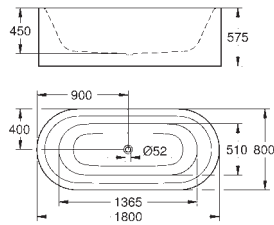

39 613 00H

альпин-белый

4 540,00

Essece

Ванна

свободстоящий

180 x 80 см

высота 57.5 см

с EasyClean

санитарно-титановая сталь

обязательная комплектация сливным гарнитуром 49 113 000/SH0 (приобретается отдельно)

new