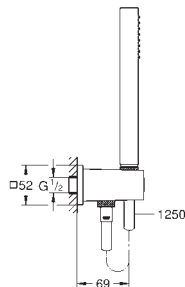

26 405 000

хром

81,60

Euphoria Cube Stick

Душевой набор с 1 режимом струи

со встроенным подключением для душевого шланга 1/2"

включает в себя:

Ручной душ (27 699 000)

подключение для душевого шланга 1/2" и держатель для ручного душа (26 370)

внешняя резьба

с защитой от обратного потока

душевой шланг Silverflex 1.250 мм (28 362)

GROHE EcoJoy ограничитель расхода воды 9,5 л/мин

GROHE StarLight хромированная поверхность

GROHE DreamSpray превосходный поток воды

с системой **SpeedClean** против известковых отложений

Внутренний охлаждающий канал для продолжительного срока службы

Twistfree против перекручивания шланга

может использоваться с проточным водонагревателем

минимальное давление 1,0 бар