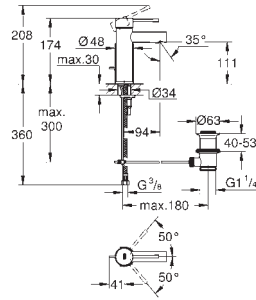

GROHE ESSENCE

Артикул

Цвет

Цена брутто/
РРЦ без НДС, €

32 898 001

хром

138,00

Essence

Смеситель однорычажный для раковины DN 15 S-Size

монтаж на одно отверстие
металлический рычаг

GROHE SilkMove керамический картридж **28 мм**
с ограничителем температуры

GROHE StarLight хромированная поверхность

GROHE EcoJoy 5,7 л/мин

GROHE QuickFix Plus Монтажная система

сливной гарнитур 1 1/4"

гибкая подводка

минимальное давление 1,0 бар