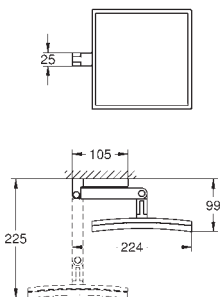

Запасной стакан

44,00

40 809 000

хром

114,00

Selection Cube
Полочка-решетка
металл
для углового монтажа
большая
GROHE StarLight поверхность

40 808 000

хром