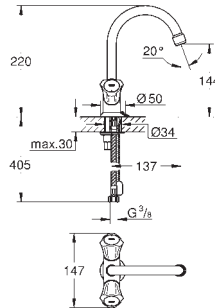

21 374 001

хром

72,00

Costa L

Смеситель для раковины на одно отверстие, DN 15

металлические рукоятки
с теплоизоляцией
привинчивающаяся
вентиль Longlife с резиновым
уплотнением
поворотный трубкообразный излив с
аэратором
цепочка
гибкая подводка

GROHE StarLight хромированная поверхность