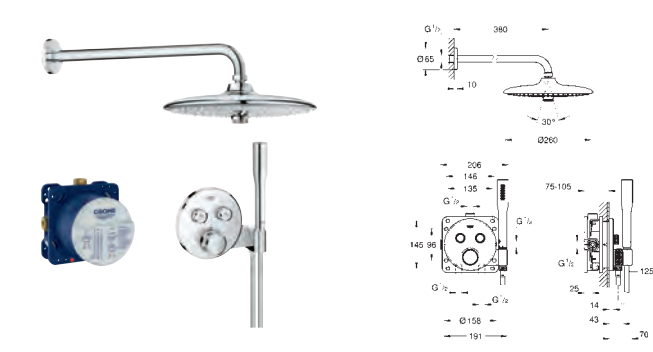

34 744 000

хром

914,40

Grotherm SmartControl

Набор для комплектации душа

- включает в себя:
- встраиваемый термостат с 2 кнопками управления и встроенным держателем для ручного душа
 - Grotherm SmartControl Комплект верхней монтажной части (29 120 000)
 - GROHE Rapido SmartBox 35 600 000
 - Euphoria 260 Верхний душ с 3 режимами струи и душевой кронштейн 380 мм (26 458 000)
 - ручной душ Euphoria Cosmopolitan Stick (27 400 000)
 - душевой шланг Silverflex 1.250 мм (28 362)