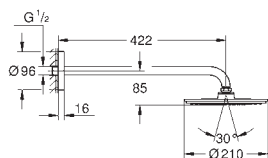

GROHE ВЕРХНИЕ ДУШИ С ДУШЕВЫМИ КРОНШТЕЙНАМИ

Артикул

Цвет

Цена брутто/
РРЦ без НДС, €

ДУШИ

26 071 000

хром

417,60

Rainshower F-Series 10"

Верхний душ с потолочным душевым кронштейном 142 мм, 1 режим струи

включает в себя:

верхний душ Rainshower F-Series 254 (27 285 000)

один вид струи:

Rain

Rainshower Потолочный душевой кронштейн 142 мм (27 485 000)

GROHE EcoJoy ограничитель расхода воды 9,5 л/мин

GROHE DreamSpray превосходный поток воды

GROHE StarLight хромированная поверхность

с системой **SpeedClean** против известковых отложений

может использоваться с проточным водонагревателем

минимальное давление 1,0 бар

26 064 000

хром

482,40

Rainshower Allure 230

Верхний душ с душевым кронштейном 286 мм, 1 режим струи

включает в себя:

Rainshower Allure Верхний душ 230 (27 480 000)

один вид струи:

Rain

Rainshower Душевой кронштейн 286 мм (27 709 000)

GROHE EcoJoy ограничитель расхода воды 9,5 л/мин

GROHE DreamSpray превосходный поток воды

GROHE StarLight хромированная поверхность

с системой **SpeedClean** против известковых отложений

может использоваться с проточным водонагревателем

минимальное давление 1,0 бар

26 054 000

хром

482,40

то же, без ограничения расхода воды

26 065 000

хром

442,80

Rainshower Allure 230

Верхний душ с потолочным душевым кронштейном 154 мм, 1 режим струи

включает в себя:

Rainshower Allure Верхний душ 230 (27 480 000)

один вид струи:

Rain

Rainshower Потолочный душевой кронштейн 154 мм (27 711 000)

GROHE EcoJoy ограничитель расхода воды 9,5 л/мин

GROHE DreamSpray превосходный поток воды

GROHE StarLight хромированная поверхность

с системой **SpeedClean** против известковых отложений

может использоваться с проточным водонагревателем

минимальное давление 1,0 бар

26 171 000

хром

348,00

Rainshower Cosmopolitan 210