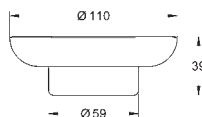

Essentials Authentic (40 652)

GROHE StarLight хромированная поверхность

40 368 001

6,10

Essentials

Мыльница

стекло

подходит для держателей: