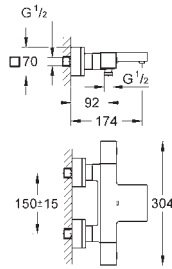

GROHE GROHTHERM CUBE

Артикул

Цвет

Цена брутто/
РРЦ без НДС, €

ТЕРМОСТАТЫ

34 497 000

хром

417,60

Grohtherm Cube

Термостат для ванны, DN 15

настенный монтаж

GROHE StarLight хромированная поверхность

GROHE SafeStop стопор безопасности при 38°C

GROHE SafeStop Plus опционно ограничитель температуры на 43°C, включен

GROHE TurboStat встроенный термоэлемент

встроенный стопор смешанной воды

GROHE AquaDimmer Plus multifunctional

- GROHE EcoButton

(встроенная кнопка с функцией экономии воды для душа)

- регулировка расхода

- переключатель: ванна/душ

отвод для душа снизу 1/2"

GROHE XL Waterfall

регулятор струи

встроенные обратные клапаны

грязеулавливающие фильтры

с защитой от обратного потока

скрытые S-образные эксцентрики

GROHE EcoJoy Технология совершенного потока

при уменьшенном расходе воды

18 700 000

белый

36,00