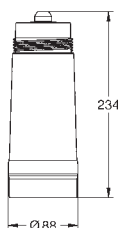

40 404 001

62,00

GROHE Blue
Фильтр S-Size

BWT фильтр для GROHE Blue
Объем 600 л при 20° dKH
5-ступенчатый фильтр
для GROHE Blue Home, GROHE Blue Professional и GROHE Blue Pure

40 430 001

114,00

то же, размер M, объем 1500 л при 20° dKH, высота 315 мм

40 412 001

153,00

то же, размер L, объем 2500 л при 20° dKH, высота 350 мм