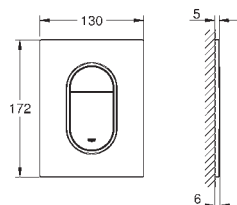

33 547 002

хром

274,80

Europlus

Смеситель однорычажный для ванны, DN 15

настенный монтаж

металлический рычаг

GROHE SilkMove керамический картридж Ø 46 мм

ограничитель температуры

GROHE StarLight хромированная поверхность

регулировка расхода воды

возможность установки мин. расхода 2,5 л/мин.

автоматический переключатель: ванна/душ

аэратор с функцией SpeedClean

встроенный обратный клапан в душевом отводе 1/2"

скрытые S-образные эксцентрики

с защитой от обратного потока

с душевым набором

ручной душ Euphoria 110 Champagne (27 222)

настенный держатель ручного душа (28 622)

душевой шланг Relaxaflex 1500 мм 1/2" x 1/2" (28 151)

24 059 002

хром

148,80

Europlus

Смеситель однорычажный для душа

комплект верхней монтажной части для

GROHE Rapido SmartBox 35 600 000

GROHE SilkMove керамический картридж Ø 46 мм

GROHE StarLight хромированная поверхность

с настенными розетками **GROHE QuickFix** (скрытые

эксцентрики, уплотнение, скрытый монтаж)

металлическая накладная панель, регулируемая на 6°

металлический рычаг

распределения расхода: **выход В или С = 30 л/мин**

без встроенного механизма

35 600 000

69,60

GROHE Rapido SmartBox Универсальная встроенная часть

24 060 002

хром

163,20

Europlus

Смеситель однорычажный с переключателем на 2 положения

комплект верхней монтажной части для

GROHE Rapido SmartBox 35 600 000

GROHE SilkMove керамический картридж Ø 46 мм

GROHE StarLight хромированная поверхность

с настенными розетками **GROHE QuickFix** (скрытые

эксцентрики, уплотнение, скрытый монтаж)

металлическая накладная панель, регулируемая на 6°

металлический рычаг

автоматический переключатель на 2 положения

распределения расхода: **выход В = 27 л/мин, выход С = 27 л/мин**

без встроенного механизма

35 600 000

69,60