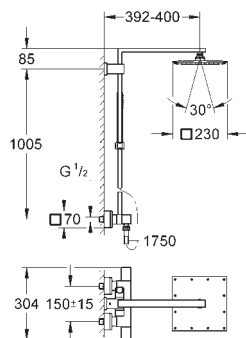

дополнительная опция: Полочка GROHE EasyReach (26 362)

26 087 000

хром

1 114,80

Euphoria Cube System 230

Душевая система с термостатом для настенного монтажа

включает в себя:

душевой кронштейн