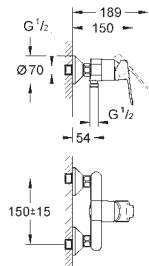

23 333 000

хром

72,00

VauEdge

Смеситель однорычажный для душа, DN 15

настенный монтаж

металлический рычаг

GROHE Longlife Керамический картридж 46 мм

GROHE StarLight хромированная поверхность

регулировка расхода воды

отвод для душа снизу 1/2" со встроенным

обратным клапаном

скрытые S-образные эксцентрики

отражатель из металла

с защитой от обратного потока

дополнительный ограничитель температуры (46 375 000)