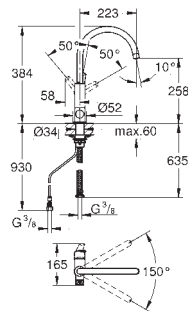

GROHE Blue Pure Minta

Смеситель однорычажный для мойки

с функцией очистки водопроводной воды

монтаж на одно отверстие

L-излив

выдвижной излив с аэратором

отдельная рукоятка для фильтрованной воды

керамический вентиль 1/2"

GROHE StarLight хромированная поверхность

GROHE SilkMove керамический картридж Ø 46 мм

поворотный трубкообразный излив

радиус поворота 360°

отдельные водотоки для питьевой и водопроводной воды

гибкая подводка

new