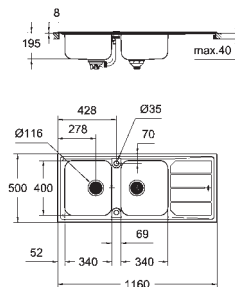

31 588 SDO

нержавеющая сталь

304,00

K500

Мойка из нержавеющей стали с корзинчатым вентиляем

модель: K500 80-S 116/50 2.0 оборачиваемая
тип монтажа: стандартная встраиваемая
материал: нержавеющая сталь AISI 304 (V2A)
толщина материала: 0.7 мм

GROHE StarLight поверхность
покрытие: сатиновое

GROHE Whisper

минимальный размер шкафа: 800 мм
размер: 1160 x 500 мм
2 чаши: 340 x 400 x 195 мм

GROHE QuickFix быстрая монтажная система

монтаж мойки слева или справа
требуемый размер отверстия в столешнице для установки мойки: 1140 x 480 мм
Отверстия: 2 x 35 мм

клапан-автомат
аксессуары вкл.: клапан-автомат, сливной гарнитур, корзинчатый вентиль, монтажный набор