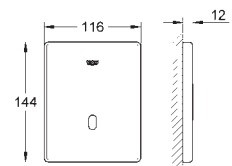

Tectron Skate

Инфракрасная-электроника для писсуара

с инфракрасным датчиком для двусторонней связи для мониторинга, настройки и сервисного обслуживания с адаптером 100-230 V переменного тока, 50-60 Hz, 6 V постоянного тока картридж с соленоидным клапаном и грязеулавливающим фильтром фронтальная панель 116 x 144 мм минимальное давление 0,5 бар оперативное давление максимум 10 бар инфракрасное управление 7 предустановленных режимов:

- автоматический смыв
- мощный режим
- предварительная промывка вкл/выкл
- дополнительные функции и точные настройки с помощью пульта дистанционного управления 36 407
- регулируемое время смыва, настраиваемое вручную или с помощью пульта управления

комплект верхней монтажной части

для Rapido U

Одобрено в CE