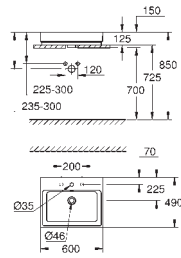

39 477 00H

альпин-белый

181,00

Керамика Cube

Раковина накладная 60

глазурованная задняя сторона

1 отверстие под смеситель, 2 намеченных отверстия

с переливом