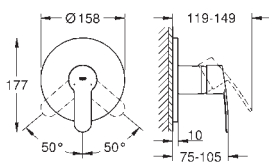

Eurostyle Cosmopolitan

Смеситель однорычажный для ванны, DN 15

настенный монтаж

металлический рычаг

GROHE SilkMove керамический картридж Ø 46 мм

GROHE StarLight хромированная поверхность

регулировка расхода воды

автоматический переключатель: ванна/душ

азрактор

встроенный обратный клапан в душевом отводе 1/2"

скрытые S-образные эксцентрики

с защитой от обратного потока

дополнительный ограничитель температуры (46 308 000)

класс шума I по DIN 4109

с душевым набором

Tempsta Cosmopolitan 100 Ручной душ, 2 режима струи(27 571)

Настенный держатель (27 056)

душевой шланг Relaxflex 1500 мм 1/2" x 1/2" (28 151)

new