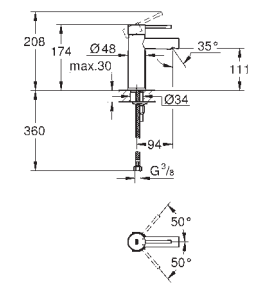

34 294 001

хром

132,00

Essence

Смеситель однорычажный для раковины DN 15 S-Size

монтаж на одно отверстие
металлический рычаг

GROHE SilkMove керамический картридж **28 мм**
с ограничителем температуры

GROHE StarLight хромированная поверхность

GROHE EcoJoy 5,7 л/мин

GROHE QuickFix Plus Монтажная система

гладкий корпус

гибкая подводка

минимальное давление 1,0 бар