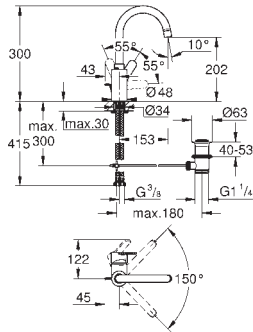

GROHE EUROSTYLE COSMOPOLITAN

Артикул

Цвет

Цена брутто/
РРЦ без НДС, €

23 043 003

хром

162,00

Eurostyle Cosmopolitan

Смеситель однорычажный для раковины 1/2"
L-Size

монтаж на одно отверстие
металлический рычаг
скрытое крепление рычага
GROHE SilkMove керамический картридж 35 мм
регулировка расхода воды
GROHE StarLight хромированная поверхность
GROHE Zero Раздельные пути подачи воды - не содержит никеля и свинца
GROHE QuickFix быстрая монтажная система
аэратор
поворотный трубообразный излив
с ограничителем поворота
сливной гарнитур 1 1/4"
гибкая подводка
минимальное давление 1,0 бар
дополнительный ограничитель температуры (46 375 000)