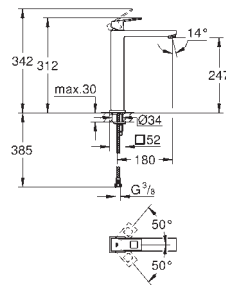

23 406 000

хром

260,40

Eurocube

Смеситель однорычажный для раковины DN 15
XL-Size

монтаж на одно отверстие
металлический рычаг

для свободстоящих раковин

GROHE SilkMove керамический картридж 28 мм

ограничитель температуры

GROHE StarLight хромированная поверхность

GROHE EcoJoy SpeedClean аэратор с ограничением расхода воды 5,7 л/мин

GROHE QuickFix Plus Монтажная система

гладкий корпус

гибкая подводка

минимальное давление 1,0 бар