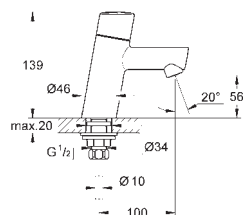

GROHE CONCETTO

Артикул Цвет Цена брутто/
РРЦ без НДС, €

32 207 001 хром 97,20

Concetto
Вертикальный вентиль
XS-Size

монтаж на одно отверстие
металлический рычаг
керамические вентили 1/2", 90°
GROHE StarLight хромированная поверхность
GROHE EcoJoy SpeedClean аэратор с ограничением расхода воды 5,7 л/мин
присоединительная гайка 1/2" x 10,5 мм
класс шума I по DIN 4109