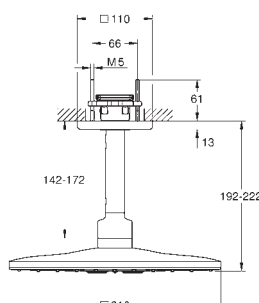

26 481 LS0

белая луна

644,40

Rainshower SmartActive 310 Cube

Верхний душ с потолочным душевым кронштейном 142 мм, 2 режима струи

включает в себя:

верхний душ Rainshower SmartActive 310 Cube, белая душевая поверхность

2 вида струй:

GROHE PureRain, ActiveRain

Потолочный душевой кронштейн 142 мм

GROHE DreamSpray превосходный поток воды

GROHE StarLight поверхность

с системой **SpeedClean** против известковых отложений

Внутренний охлаждающий канал для продолжительного срока службы

требуется встраиваемый блок 26 483 000 или 26 484 000 - заказывается отдельно

new