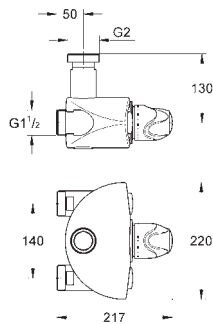

35 087 000

хром

1 177,20

**Grohtherm XL
Термостат, DN 32**

настенный монтаж
область применения от 9л/мин до 140л/мин.
термоэлемент
рукоятка выбора температуры с
предварительно устанавливаемым стопором
безопасности между 33°C и 43°C
устройство для улучшения термической
дезинфекции
встроенные обратные клапаны и
грязеулавливающие фильтры в виде
единой компактной детали в виде
резьба присоединения 1 1/2", отводная резьба 2", отвод изменяемый сверху/снизу,
без подключений
GROHE StarLight хромированная поверхность
минимальное давление 1,0 бар