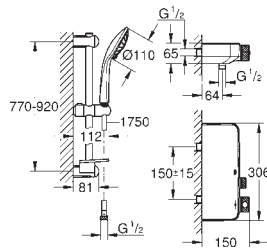

Grotherm SmartControl Термостат для ванны, DN 15

настенный монтаж

GROHE CoolTouch Полностью исключается вероятность ожога о внешнюю поверхность смесителя

GROHE StarLight хромированная поверхность

GROHE SafeStop стопор безопасности при 38°C

GROHE SafeStop Plus опционно ограничитель температуры на 43°C, включен

GROHE TurboStat встроенный термоэлемент

SmartControl нажать для вкл/выкл, повернуть для увеличения напора

воды от режима EcoJoy до максимального напора воды

встроенная полочка GROHE EasyReach

отвод для душа снизу 1/2"

излив для ванны с аэратором

встроенные обратные клапаны и грязеулавливающие фильтры

с защитой от обратного потока

new