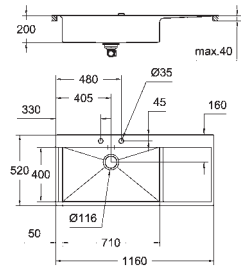

требуемый размер отверстия в столешнице для установки мойки: 1148 x 508 мм

клапан-автомат

аксессуары вкл.: клапан-автомат, сливной гарнитур, корзинчатый вентиль, монтажный набор

31 581 SDO

нержавеющая сталь