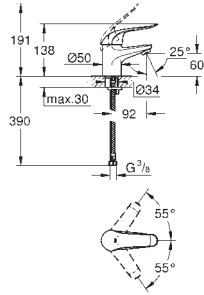

GROHE EUROECO SPECIAL

Артикул

Цвет

Цена брутто/
РРЦ без НДС, €

32 762 000

хром

96,00

Euroeco Special

Смеситель однорычажный для раковины DN 15

монтаж на одно отверстие
гладкий корпус, **GROHE StarLight** хромированная поверхность
GROHE SilkMove керамический картридж 35 мм
GROHE EcoJoy Технология совершенного потока
при уменьшенном расходе воды
регулировка расхода воды
настраиваемый ограничитель температуры
возможность установки мин. расхода 2,5 л/мин.
ламинарный регулятор струи 9 л/мин., металлический рычаг
длина рычага 120 мм, система быстрого монтажа, гибкая подводка

32 763 000

хром

96,00

то же, со сливным гарнитуром 1 1/4"