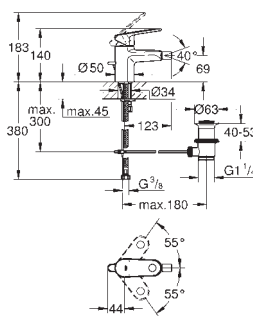

33 241 002

хром

176,40

Europlus
Смеситель однорычажный для биде DN 15 S-Size

монтаж на одно отверстие, металлический рычаг
GROHE SilkMove керамический картридж 35 мм
регулировка расхода воды, возможность установки мин. расхода 2,5 л/мин.
ограничитель температуры
GROHE StarLight хромированная поверхность
GROHE QuickFix Plus Монтажная система с центрирующей направляющей
аэратор с шаровым шарниром, сливной гарнитур 1 1/4", гибкая подводка,