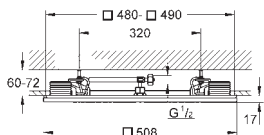

Bluetooth (36 371 000) и разнообразные удлинительные кабели

Этот продукт содержит встроенные светодиодные лампы, которые не могут быть заменены: класс энергоэффективности: A +

Для более подробного планирования и информации о продукте Вы можете обратиться в ближайший к Вам сервисный центр GROHE.