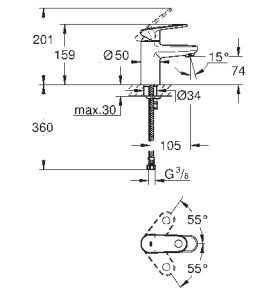

33 163 002

хром

170,40

Europlus
Смеситель однорычажный для раковины DN 15 S-Size

монтаж на одно отверстие
металлический рычаг
GROHE SilkMove керамический картридж 35 мм
регулировка расхода воды
возможность установки мин. расхода 2,5 л/мин.
ограничитель температуры
GROHE StarLight хромированная поверхность
GROHE QuickFix Plus Монтажная система с центрирующей направляющей
аэратор с функцией SpeedClean
гладкий корпус
гибкая подводка