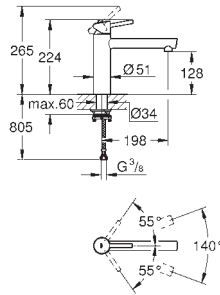

GROHE CONCETTO

Артикул

Цвет

Цена брутто/
РРЦ без НДС, €

31 210 001

хром

296,40

Concetto

Смеситель однорычажный для мойки, DN 15

для монтажа перед окном

средний излив

монтаж на одно отверстие

GROHE StarLight поверхность

GROHE SilkMove керамический картридж 35 мм

аэратор

регулировка расхода воды

поворотный литой излив

область поворота 140°

гибкая подводка