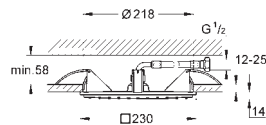

27 863 000

хром

607,20

Rainshower Allure 230

Потолочный душ

Rain

230 x 230 мм

металл

резьбовое соединение 1/2"

GROHE DreamSpray превосходный поток воды

GROHE StarLight хромированная поверхность

с системой **SpeedClean** против известковых отложений

может использоваться с проточным водонагревателем