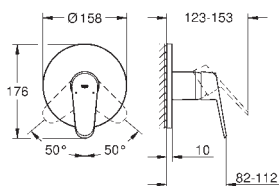

Eurodisc Cosmopolitan

Смеситель однорычажный для душа

комплект верхней монтажной части для

GROHE Rapido SmartBox 35 600 000

GROHE SilkMove керамический картридж Ø 46 мм

GROHE StarLight хромированная поверхность

с настенными розетками **GROHE QuickFix** (скрытые

эксцентрики, уплотнение, скрытый монтаж)

металлическая накладная панель, регулируемая на 6°

металлический рычаг

распределения расхода: **выход В или С = 30 л/мин**

без встроенного механизма

35 600 000

69,60

GROHE Rapido SmartBox Универсальная встроенная часть

new

24 056 002

хром

157,20