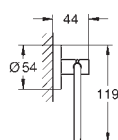

40 689 001
40 689 DC1
40 689 BE1
40 689 EN1
40 689 GL1
40 689 GN1
40 689 DA1
40 689 DL1
40 689 A01
40 689 AL1

хром
суперсталь
никель глянец
матовый никель
холодный рассвет
холодный рассвет, матовый
теплый закат
тёплый закат, матовый
темный графит, матовый

26,00
37,00
39,00
42,00
39,00
42,00
39,00
42,00
39,00
42,00

Essentials
Держатель бумаги
металл
без крышки
скрытое крепление
GROHE StarLight хромированная поверхность