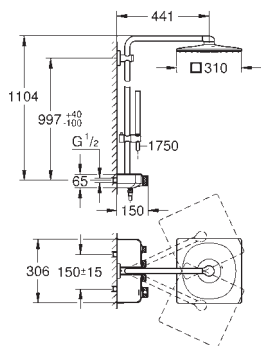

GROHE ДУШЕВЫЕ СИСТЕМЫ EUPHORIA SMARTCONTROL

Артикул

Цвет

Цена брутто/
РРЦ без НДС, €

new