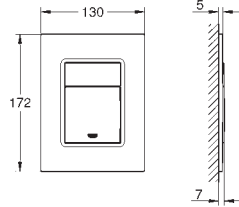

GROHE ПАНЕЛИ СМЫВА ДЛЯ УНИТАЗА

Артикул

Цвет

Цена брутто/
РРЦ без НДС, €

new

37 535 000
37 535 P00
37 535 SH0
37 535 DC0
37 535 BE0
37 535 EN0
37 535 GL0
37 535 GN0
37 535 DA0
37 535 DL0
37 535 A00
37 535 AL0

хром	69,60
матовый хром	69,60
альпин-белый	57,60
суперсталь	153,60
никель глянец	153,60
матовый никель	153,60
холодный рассвет	153,60
холодный рассвет, матовый	153,60
теплый закат	153,60
теплый закат, матовый	153,60
темный графит	153,60
темный графит, матовый	153,60

Skate Cosmopolitan S

Накладная панель

2 объема смыва или прерывание смыва старт/стоп для пневматического смывного клапана GD 2 смывной бачок

вертикальный монтаж

130 x 172 мм

из ABS

GROHE StarLight хромированная поверхность

GROHE EcoJoy Технология совершенного потока

при уменьшенном расходе воды

панель смыва с магнитным держателем и крепежным кронштейном в комплекте

Ревизионный короб для малых панелей смыва 40 911 000 приобретается отдельно

new