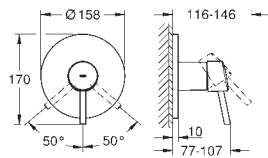

32 212 001

хром

190,80

Concetto

Смеситель однорычажный для ванны, DN 15

настенный монтаж

металлический рычаг

GROHE SilkMove керамический картридж Ø 46 мм

GROHE StarLight хромированная поверхность

регулировка расхода воды

автоматический переключатель: ванна/душ

аэратор, встроенный обратный клапан в душевом отводе 1/2"

скрытые S-образные эксцентрики

с защитой от обратного потока

дополнительный ограничитель температуры (46 308 000)

класс шума I по DIN 4109

с душевым набором

включает в себя:

Ручной душ Euphoria Cosmopolitan (27 400)

Настенный держатель (27 056)

душевой шланг RelaxaFlex 1500 мм 1/2" x 1/2" (28 151)

new