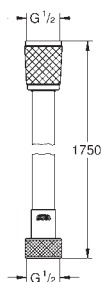

45 992 001 хром **13,00**

Relaxaflex
Душевой шланг 1750
1750 мм
Гладкая поверхность, легко чистится
предел прочности 500 N
максимальное давление до 5 бар
Термостойкость до 70°C
AntiFold защита от залама
универсальное соединение G 1/2" x 1/2"
GROHE StarLight хромированная поверхность
10 штук в упаковке

45 973 001 хром **11,50**
то же, 1500 мм

45 971 001 хром **9,40**
то же, 1250 мм

ДУШИ