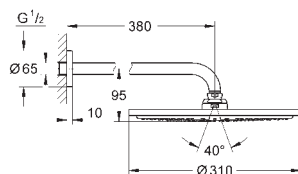

GROHE ВЕРХНИЕ ДУШИ С ДУШЕВЫМИ КРОНШТЕЙНАМИ

Артикул

Цвет

Цена брутто/
PPЦ без НДС, €

26 066 000	хром	451,20
26 066 DC0	суперсталь	697,20
26 066 BE0	никель глянец	796,80
26 066 EN0	матовый никель	847,20
26 066 GL0	холодный рассвет	796,80
26 066 GN0	холодный рассвет, матовый	847,20
26 066 DA0	теплый закат	796,80
26 066 DL0	теплый закат, матовый	847,20
26 066 A00	темный графит	796,80
26 066 AL0	темный графит, матовый	847,20

Rainshower Cosmopolitan 310

Верхний душ с душевым кронштейном 380 мм, 1 режим струи

включает в себя:

Rainshower Cosmopolitan Верхний душ 310 (27 478 000)

один вид струи:

Rain

Rainshower Душевой кронштейн 380 мм (28 361 000)

GROHE EcoJoy ограничитель расхода воды 9,5 л/мин

GROHE DreamSpray превосходный поток воды

GROHE StarLight хромированная поверхность

с системой **SpeedClean** против известковых отложений

DropStop отсутствие капель после выключения

может использоваться с проточным водонагревателем

минимальное давление 1,0 бар

26 056 000	хром	451,20
то же, без ограничения расхода воды		

26 067 000	хром	451,20
26 067 DC0	суперсталь	697,20
26 067 BE0	никель глянец	796,80
26 067 EN0	матовый никель	847,20
26 067 GL0	холодный рассвет	796,80
26 067 GN0	холодный рассвет, матовый	847,20
26 067 DA0	теплый закат	796,80
26 067 DL0	теплый закат, матовый	847,20
26 067 A00	темный графит	796,80
26 067 AL0	темный графит, матовый	847,20