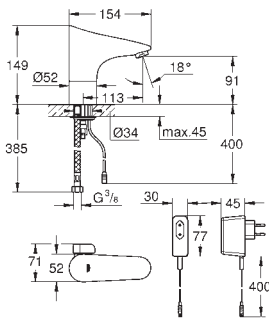

36 015 001

хром

524,40

Europlus E

Инфракрасная электроника для раковины 1/2" со смешиванием и с регулируемым ограничителем температуры

с инфракрасным датчиком для двусторонней связи для мониторинга, настройки и сервисного обслуживания
с адаптером 100-230 V переменного тока, 50-60 Hz, 6 V постоянного тока

GROHE EcoJoy 5,7 л/мин

гибкая подводка
обратный клапан
грязеулавливающие фильтры
магнитный клапан
система быстрого монтажа
7 предустановленных режимов:

- автоматический смыв
- термическая дезинфекция
- моющий режим

дополнительные функции и точные настройки с помощью пульта дистанционного управления 36 407

Одобрено в CE

класс шума I по DIN 4109

тип защиты смесителя IP 59K

36 016 001

хром

480,00

то же, без смешивания