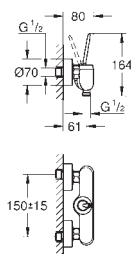

23 430 000

хром

199,20

23 430 LSO

белая луна/хром

259,20

Eurodisc Joy

Смеситель однорычажный для душа, DN 15

настенный монтаж
металлический рычаг
GROHE FeatherControl Joystick картридж
GROHE StarLight хромированная поверхность
отвод для душа снизу 1/2" со встроенным обратным клапаном
скрытые S-образные эксцентрики
с защитой от обратного потока
минимальное давление 1,0 бар