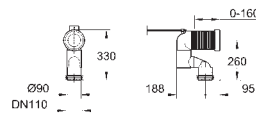

55,20

Выпуск для унитаза
горизонтальный и вертикальный
регулируемая длина
60 до 105 мм от стены

39 457 000

56,40

Выпуск для унитаза
вертикальный
регулируемая длина
93,5 до 137 мм от стены

49 532 000

17,40

Розетка
для 39 457 000