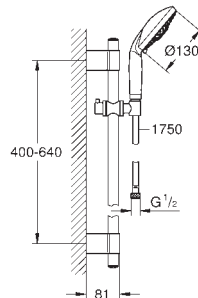

28 767 001

хром

163,20

Rainshower Classic 130

Душевой гарнитур, 3 вида струй

включает в себя:

ручной душ Classic (28 764 000)

душевая штанга 600 мм (28 797 001)

с металлическими настенными креплениями

душевой шланг 1750 мм (28 388 000)

GROHE StarLight хромированная поверхность

Twistfree против перекручивания шланга

GROHE QuickFix Plus (регулируемое расстояние между настенными креплениями

штанги позволяет использовать для монтажа уже имеющиеся отверстия в стене)

минимальное давление 1,0 бар

28 769 001

хром

201,60

то же, 900 мм