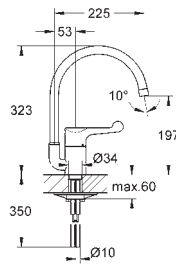

33 912 000

хром

254,40

Euroeco Special

**Смеситель однорычажный безопасный
для мойки, DN 15**

монтаж на одно отверстие
GROHE StarLight хромированная поверхность
керамический картридж
регулировка расхода воды
настраиваемый ограничитель температуры
ламинарный регулятор струи 9 л/мин.
поворотный трубкообразный излив
металлический рычаг
длина рычага 120 мм
ограничитель температуры