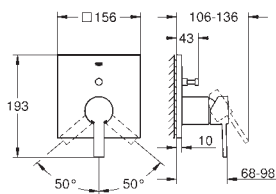

24 069 000 хром **312,00**

Allure
Смеситель однорычажный для душа
комплект верхней монтажной части для
GROHE Rapido SmartBox 35 600 000
GROHE SilkMove керамический картридж $\varnothing$ 46 мм
GROHE StarLight хромированная поверхность
с настенными розетками **GROHE QuickFix** (скрытые
эксцентрики, уплотнение, скрытый монтаж)
металлическая накладная панель, регулируемая на 6°
металлический рычаг
распределения расхода: **выход В или С = 30 л/мин**
без встроенного механизма

35 600 000 **69,60**

GROHE Rapido SmartBox Универсальная встроенная часть

new

24 070 000 хром **343,20**

Allure
Смеситель однорычажный с переключателем на 2 положения
комплект верхней монтажной части для
GROHE Rapido SmartBox 35 600 000
GROHE SilkMove керамический картридж $\varnothing$ 46 мм
GROHE StarLight хромированная поверхность
с настенными розетками **GROHE QuickFix** (скрытые
эксцентрики, уплотнение, скрытый монтаж)
металлическая накладная панель, регулируемая на 6°
металлический рычаг
автоматический переключатель на 2 положения
распределения расхода: **выход В = 27 л/мин, выход С = 27 л/мин**
без встроенного механизма

35 600 000 **69,60**

GROHE Rapido SmartBox Универсальная встроенная часть