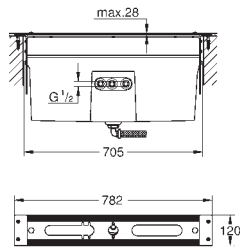

29 037 001

727,20

Комплект для ванны на 4/5 отверстий
встраиваемая часть **для монтажа на плиточном бортике**

включает в себя:
монтажная рамка
улавливающее устройство со встроенным сливом для проникающей воды

new