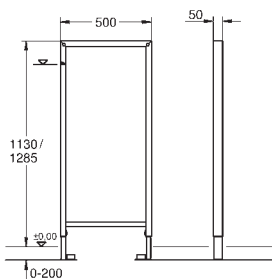

Rapid SL
Пустой элемент, монтажная высота 1.13 м
для монтажа держателей смесителей
или для перекрытия расстояния между
элементами от 60 -170 см
для инсталляции с отдельностоящим элементом
проверено -TUEV
для монтажа перед стеной необходимо заказать настенные уголки 38 558 00M
(продаются отдельно)