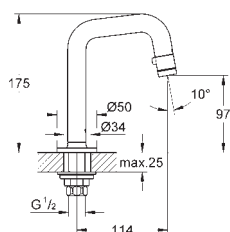

20 202 000

хром

106,80

Универсальный вертикальный вентиль, DN15

7°-излив
напор воды: 6 л/мин при давлении 3 бар
аэратор с функцией открывания/закрывания воды
керамический вентиль
соединительная гайка 1/2"
с отверстием 10,5 мм
GROHE StarLight хромированная поверхность
вынос 114 мм