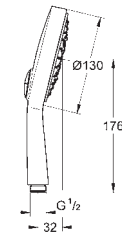

27 664 000

хром

104,40

Power&Soul Cosmopolitan 130
Ручной душ, 4 вида струй

GROHE Rain O², Rain, Bokoma Spray, Jet
GROHE EcoJoy ограничитель расхода воды 9,5 л/мин
GROHE DreamSpray превосходный поток воды
GROHE One-click showering Выбор режима струи нажатием кнопки
GROHE StarLight хромированная поверхность
с системой **SpeedClean** против известковых отложений
Внутренний охлаждающий канал для продолжительного срока службы
универсальное крепление, подходящее к любому стандартному шлангу
может использоваться с проточным водонагревателем
минимальное давление 1,0 бар