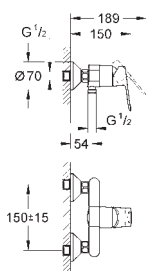

23 340 000

хром

72,00

VauLoop
Смеситель однорычажный для душа, DN 15

настенный монтаж
металлический рычаг
GROHE Longlife Керамический картридж 46 мм
GROHE StarLight хромированная поверхность
регулировка расхода воды
отвод для душа снизу 1/2" со встроенным обратным клапаном
скрытые S-образные эксцентрики
отражатель из металла
с защитой от обратного потока
дополнительный ограничитель температуры (46 308 000)