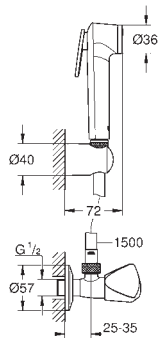

26 357 000

хром

61,20

Tempesta-F Trigger Spray 30

Душевой набор с угловым вентилем, 1 вид струи

включает в себя:

ручной душ с клавишей управления (27 512 001)

настенный держатель ручного душа (28 605)

Silverflex Longlife Душевой шланг 1500 мм (26 346)

угловой вентиль

GROHE StarLight поверхность

с системой **SpeedClean** против известковых отложений

Внутренний охлаждающий канал для продолжительного срока службы

Twistfree против перекручивания шланга

минимальное давление 1,0 бар

Пожалуйста, при установке следуйте стандартам местного рынка.

27 514 001

хром

61,20

то же, душевой шланг 1250 мм