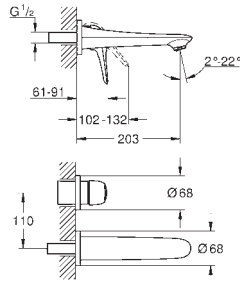

Артикул

Цвет

Цена брутто/
РРЦ без НДС, €

19 571 003
19 571 LS3

хром
белая луна/хром

198,00
249,60

Eurostyle
Смеситель для раковины на два отверстия
M-Size
настенный монтаж
без встраиваемого механизма
комплект верхней монтажной части для
23 571 000
металлическая розетка
металлическая рукоятка (с отверстием)
GROHE StarLight хромированная поверхность
GROHE AquaGuide регулируемый аэратор
размер по осям 110 мм
вынос 203 мм