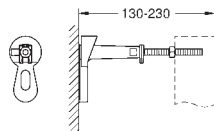

Rapid SL

Настенный уголок

для монтажа перед стеной

для крепления элементов к капитальной

стене или перед стеной-перегородкой

бесступенчатая регулировка глубины от

130 - 203 мм

облицовка для одиночного или рельсового

монтажа

крепежный материал

2 шт