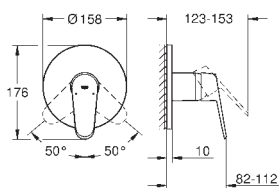

24 055 002

хром

142,80

Eurodisc Cosmopolitan

Смеситель однорычажный для душа
комплект верхней монтажной части для
GROHE Rapido SmartBox 35 600 000
GROHE SilkMove керамический картридж Ø 46 мм
GROHE StarLight хромированная поверхность
с настенными розетками **GROHE QuickFix** (скрытые эксцентрики, уплотнение, скрытый монтаж)
металлическая накладная панель, регулируемая на 6°
металлический рычаг
распределения расхода: **выход В или С = 30 л/мин**
без встроенного механизма

35 600 000

69,60

GROHE Rapido SmartBox Универсальная встроенная часть