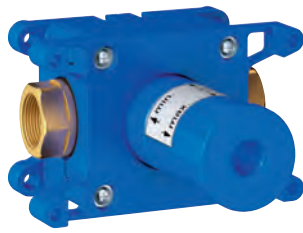

GROHE RAPIDO C / ВСТРАИВАЕМЫЕ ЗАПОРНЫЕ ВЕНТИЛИ

Артикул

Цвет

Цена брутто/
РРЦ без НДС, €

35 028 000

121,20

GROHE Rapido C

Встраиваемый вентиль на один выход

Для модульной установки системы Grotherm Custom Shower

Встраиваемый корпус с защитным коробом

Водонепроницаемое уплотнение для монтажа

Для обмуровки и сухого монтажа

точки крепления для монтажа перед стеной или стеной-перегородкой

корпус из латуни с низким содержанием цинка

керамический вентиль 3/4"

резьбовое соединение 1/2"

Расход воды:

55 л/мин. при 3 бар

глубина монтажа 70-95 мм

минимальное давление 1,0 бар