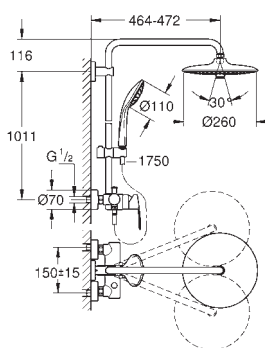

27 473 001

хром

466,80

Euphoria System 260

Душевая система с однорычажным смесителем настенного монтажа включает в себя:

- горизонтальный поворотный душевой **кронштейн 450 мм**
- однорычажный смеситель для душа с переключателем
- выбор между:
  - Euphoria 260 Верхний душ (26 457)
- 3 вида струй:
  - Rain, SmartRain, Jet
  - с шаровым шарниром
  - угол поворота ± 15°
- ручной душ Euphoria 110 Massage (27 239 000)
- 3 вида струй:
  - Rain, SmartRain, Massage
  - регулируется по высоте с помощью скользящего элемента
- душевой шланг 1750 мм (28 388 000)
- **GROHE EcoJoy** ограничитель расхода воды 9,5 л/мин
- **GROHE SilkMove** керамический картридж Ø 46 мм
- **GROHE DreamSpray** превосходный поток воды
- **GROHE StarLight** хромированная поверхность
- **GROHE SprayDimmer**
- с системой **SpeedClean** против известковых отложений
- **Внутренний охлаждающий канал** для продолжительного срока службы
- **Twistfree** против перекручивания шланга
- совместим с проточным водонагревателем от 18 кВт/ч
- минимальный расход воды 7л/мин
- минимальное давление 1,0 бар