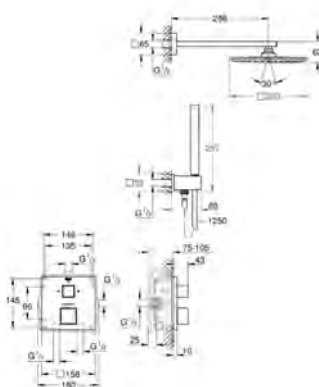

Grotherm Cube

Термостат для ванны с переключателем на 2 положения

комплект верхней монтажной части для
GROHE Rapido SmartBox 35 600 000

GROHE TurboStat встроенный термозлемент
GROHE StarLight хромированная поверхность
с настенными розетками **GROHE QuickFix** (скрытые
эксцентрики, уплотнение, скрытый монтаж)
металлическая накладная панель, регулируемая на 6°
графическое обозначение: ванна и душ

GROHE SafeStop стопор безопасности при 38°C

GROHE SafeStop Plus опционно огничиитель температуры на 43°C / 46°C, включен

GROHE AquaDimmer, встроенный переключатель

распределения расхода: **выход В = 27 л/мин, выход С = 30 л/мин**
без встроенного механизма

35 600 000

69,60

GROHE Rapido SmartBox Универсальная встроенная часть

new

34 741 000

хром

1 164,00

Grotherm Cube

Набор для комплектации душа с Rainshower Allure 230

включает в себя:

Grotherm Cube Комплект верхней монтажной части с Аквадиммером (24 154)

GROHE Rapido SmartBox Универсальная встроенная часть, 1/2" (35 600)

Rainshower Allure Верхний душ 230 (27 479)

Rainshower Душевой кронштейн (27 709)

ручной душ Euphoria Cube (27 699 000) 9,5 л/мин

подключение для душевого шланга (26 370)

душевой шланг Silverflex 1.250 мм (28 362)

19 897 001

хром

967,20

Eurocube

Смеситель однорычажный для ванны на 4 отверстия

GROHE SilkMove керамический картридж Ø 46 мм

GROHE StarLight хромированная поверхность

включает в себя:

фиксатор для излива(смонтированный)

элемент управления однорычажного

смесителя

металлический рычаг

излив для ванны с аэратором

переключатель ванна/душ

Euphoria Cube+ Ручной душ 6.6 л/мин

металлический душевой шланг 2000 мм

гибкая подводка

подключение для душевого шланга

с защитой от обратного потока

может быть использован с 29 037 000

минимальное давление 1,0 бар