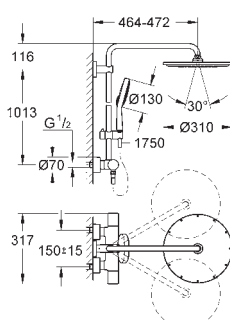

27 968 000

хром

1 003,20

Rainshower System 310

Душевая система с термостатом для настенного монтажа

включает в себя:

горизонтальный поворотный душевой

кронштейн 450 мм

настенный термостат с аквадиммером

выбор между:

Rainshower Cosmopolitan Верхний душ 310 (27 477 000)

с шаровым шарниром

угол поворота $\pm 15^\circ$

ручной душ Power&Soul Cosmopolitan 130 (27 664 000)

регулируется по высоте с помощью

скользящего элемента (12 140 000)

душевой шланг 1750 мм (28 388 000)

GROHE TurboStat встроенный термоэлемент

GROHE SafeStop стопор безопасности при 38°C

GROHE SafeStop Plus опционно ограничитель температуры на 43°C, включен

GROHE CoolTouch Полностью исключается вероятность

ожога о внешнюю поверхность смесителя

GROHE DreamSpray превосходный поток воды

GROHE One-Click Showering выбор режима одним нажатием кнопки

GROHE StarLight хромированная поверхность

с системой **SpeedClean** против известковых отложений

совместим с проточным водонагревателем от 18 кВт/ч

минимальный расход воды 7л/мин

минимальное давление 1,0 бар