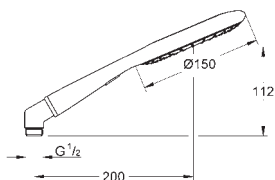

27 630 000

хром / фисташковый

90,00

Rainshower Icon 150

Ручной душ, 2 вида струй

Rain, SmartRain

Эко функция - ограничение расхода воды

металлический угловой адаптер для комбинации ручного душа и душевого шланга

GROHE EcoJoy Технология совершенного потока

при уменьшенном расходе воды

GROHE CoolTouch

GROHE DreamSpray превосходный поток воды

GROHE StarLight хромированная поверхность

с системой **SpeedClean** против известковых отложений

Внутренний охлаждающий канал для продолжительного срока службы

универсальное крепление, подходящее к любому стандартному шлангу

может использоваться с проточным водонагревателем