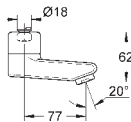

Трубнообразный излив

длина 77 мм

GROHE StarLight хромированная поверхность

13 137 000

хром

135,60