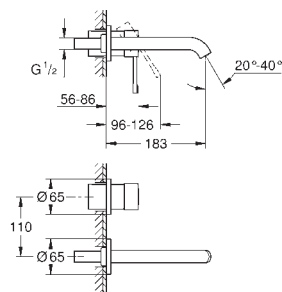

19 967 001

хром

199,20

19 967 DC1

суперсталь

301,20

19 967 BE1

никель глянец

322,80

19 967 EN1

матовый никель

344,40

19 967 GL1

холодный рассвет

322,80

19 967 GN1

холодный рассвет, матовый

344,40

19 967 DA1

теплый закат

322,80

19 967 DL1

теплый закат, матовый

344,40

19 967 A01

темный графит

322,80

19 967 AL1

темный графит, матовый

344,40

то же, вынос 230 мм

23 571 000

200,40

Смеситель однорычажный 1/2", встраиваемый универсальный механизм

для смесителя на 2 отверстия
для скрытого монтажа
без комплекта верхней монтажной части
GROHE SilkMove керамический картридж 35 мм
регулировка расхода воды
с ограничителем температуры
излив может быть установлен справа или слева
DR-латунь
шаблон для монтажа
обеспечивает гидроизоляцию конструкции стен, окружающих встраиваемый механизм
с уплотнительной втулкой