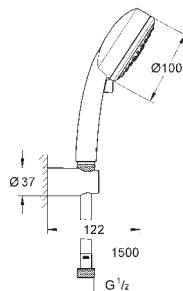

GROHE TEMPESTA COSMOPOLITAN

Артикул

Цвет

Цена брутто/
РРЦ без НДС, €

27 579 002

хром

63,60

Tempesta Cosmopolitan 100

Душевой гарнитур, 3 вида струй

включает в себя:

- ручной душ (27 574)
- душевая штанга, 600 мм (27 521)
- душевой шланг Relaxaflex 1750 мм 1/2" x 1/2" (28 154)

GROHE EcoJoy ограничитель расхода воды 9,5 л/мин

GROHE DreamSpray превосходный поток воды

GROHE StarLight хромированная поверхность

с системой **SpeedClean** против известковых отложений

Внутренний охлаждающий канал для продолжительного срока службы

может использоваться с проточным водонагревателем

минимальное давление 1,0 бар

27 786 002

хром

63,60

то же, без ограничения расхода воды

27 578 20E

хром

57,60

Tempesta Cosmopolitan 100

Душевая гарнитура, 2 вида струй

включает в себя:

- ручной душ Tempesta Cosmopolitan 100 (27 571 20E)
- душевая штанга, 600 мм (27 521)
- душевой шланг Relaxaflex 1750 мм 1/2" x 1/2" (28 154)

GROHE EcoJoy ограничитель расхода воды 5,7 л/мин.

GROHE DreamSpray превосходный поток воды

GROHE StarLight хромированная поверхность

с системой **SpeedClean** против известковых отложений

Внутренний охлаждающий канал для продолжительного срока службы

может использоваться с проточным водонагревателем

минимальное давление 1,0 бар

27 578 002

хром

57,60

то же, без ограничения расхода воды

27 584 002

хром

48,00

Tempesta Cosmopolitan 100

Душевой набор 3 вида струй

включает в себя: ручной душ (27 574)

GROHE DreamSpray превосходный поток воды

GROHE StarLight хромированная поверхность

с системой **SpeedClean** против известковых отложений

Внутренний охлаждающий канал для продолжительного срока службы

может использоваться с проточным водонагревателем, минимальное давление 1,0 бар

27 588 002

хром

44,40

Tempesta Cosmopolitan 100

Душевой набор, 3 вида струй