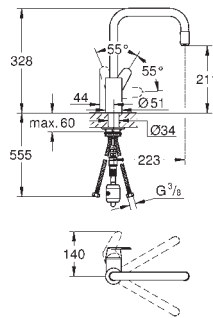

31 122 004

хром

244,80

Eurodisc Cosmopolitan

Смеситель однорычажный для мойки, DN 15

высокий излив

монтаж на одно отверстие

GROHE StarLight хромированная поверхность

GROHE SilkMove керамический картридж 35 мм

GROHE EasyDock Легкое вытягивание и возврат на место выдвижного излива

GROHE Zero Раздельные пути подачи воды - не содержит никеля и свинца

выдвижной излив с аэратором

регулировка расхода воды

поворотный трубкообразный излив

радиус поворота 360°

с защитой от обратного потока

гибкая подводка

система быстрого монтажа

минимальное давление 1,0 бар