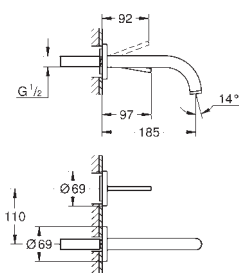

19 287 003	хром	376,80
19 287 DC3	суперсталь	529,20
19 287 GL3	холодный рассвет	567,60
19 287 DA3	теплый закат	567,60
19 287 AL3	темный графит, матовый	604,80

Atrio
Смеситель для раковины на 2 отверстия, joystick

настенный монтаж
без встраиваемого механизма
комплект верхней монтажной части для 23 429 000
GROHE FeatherControl Joystick картридж
GROHE StarLight хромированная поверхность
GROHE EcoJoy 5.7 л/мин ламинарный аэратор
размер по осям 110 мм
вынос 185 мм