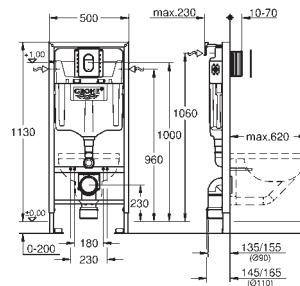

39 503 000

хром

238,80

Rapid SL

Rapid SL 3 в 1 в сборе, для подвешенного унитаза, монтажная высота 1.13 м

сmyвной бачок GD 2

включает в себя:

Rapid SL для подвешенного унитаза (38 528 001)

Панель смыва Skate Air размер S, цвет хром, вертикальный монтаж (37 965 000)

Rapid SL Настенный уголок (38 558 00M)