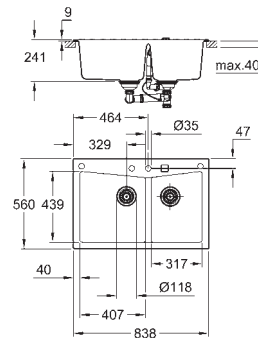

31 657 ATO
31 657 APO

серый гранит
черный гранит

279,00
279,00

K700

Композитная мойка

модель: K700 90-C 83.8/55.9 2.0

тип монтажа: стандартная встраиваемая и под столешницу

материал: кварцевый композит

GROHE Whisper

минимальный размер шкафа: 900 мм

размеры: 838 x 559 мм

1 чаша: 406 x 438 x 241 мм

1 чаша: 316 x 438 x 241 мм

GROHE QuickFix быстрая монтажная система

мойка монтируется слева

отверстие (монтаж сверху): 818 x 539 мм

отверстие (монтаж под столешницу): 757 x 437 мм

клапан-автомат

аксессуары вкл.: клапан-автомат, сливной гарнитур, корзинчатый вентиль, монтажный набор