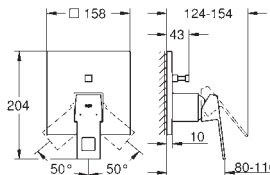

Eurocube

Смеситель однорычажный для душа

комплект верхней монтажной части для
GROHE Rapido SmartBox 35 600 000
GROHE SilkMove керамический картридж Ø 46 мм
GROHE StarLight хромированная поверхность
с настенными розетками **GROHE QuickFix** (скрытые
эксцентрики, уплотнение, скрытый монтаж)
металлическая накладная панель, регулируемая на 6°
металлический рычаг
распределения расхода: **выход В или С = 30 л/мин**
без встроенного механизма

35 600 000

69,60

GROHE Rapido SmartBox Универсальная встроенная часть

new

24 062 000

хром

184,80

Eurocube

Смеситель однорычажный с переключателем на 2 положения

комплект верхней монтажной части для
GROHE Rapido SmartBox 35 600 000
GROHE SilkMove керамический картридж Ø 46 мм
GROHE StarLight хромированная поверхность
с настенными розетками **GROHE QuickFix** (скрытые
эксцентрики, уплотнение, скрытый монтаж)
металлическая накладная панель, регулируемая на 6°
металлический рычаг
автоматический переключатель на 2 положения
распределения расхода: **выход В = 27 л/мин, выход С = 27 л/мин**
без встроенного механизма

35 600 000

69,60

GROHE Rapido SmartBox Универсальная встроенная часть

new