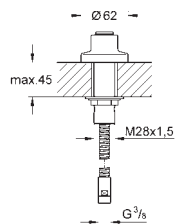

GROHE АКСЕССУАРЫ ДЛЯ ДУША

Артикул

Цвет

Цена брутто/
РРЦ без НДС, €

27 151 000

хром

87,60

Вывод для ручного выдвижного душа

для монтажа на бортике ванны/плиточном бортике

вывод для ручного душа

душевой шланг 1/2" x 3/8", 2000 мм (28 158)

подходит ко всем ручным душам

GROHE StarLight хромированная поверхность