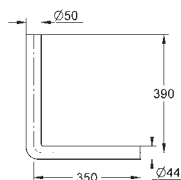

37 100 SH0

альпин-белый

15,60

Сливная трубка

390 x 350 мм