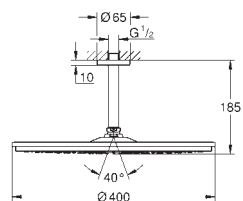

26 257 000

хром

435,60

Rainshower 310

Верхний душ с душевым кронштейном 422 мм, 1 режим струи

включает в себя:

Rainshower Cosmopolitan Верхний душ 310 (27 477 000)

один вид струи:

Rain

Душевой кронштейн Rainshower 450 мм (26 146 000)

GROHE DreamSpray превосходный поток воды

GROHE StarLight хромированная поверхность

с системой SpeedClean против известковых отложений

DropStop отсутствие капель после выключения

может использоваться с проточным водонагревателем

минимальное давление 1,0 бар