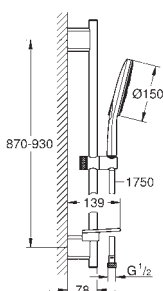

Rainshower SmartActive 150

Душевой гарнитур, 3 вида струй

включает в себя:

Rainshower SmartActive 150 Ручной душ (26 553)

душевая штанга 900 мм

с металлическими настенными креплениями

душевой шланг 1750 мм (28 388 000)

Полочка **GROHE EasyReach**

GROHE DreamSpray превосходный поток воды

GROHE StarLight хромированная поверхность

GROHE QuickFix Plus (регулируемое расстояние между настенными креплениями штанги позволяет использовать для монтажа уже имеющиеся отверстия в стене)

GROHE TileFix регулируемая глубина верхнего и нижнего креплений

с системой **SpeedClean** против известковых отложений

Внутренний охлаждающий канал для продолжительного срока службы

Twistfree против перекручивания шланга

может использоваться с проточным водонагревателем

минимальное давление 1,0 бар

new