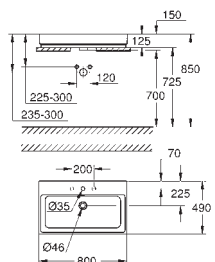

10 шт. на паллете

39 476 00N

альпин-белый

335,00

Керамика Cube

Раковина накладная 80

глазированная задняя сторона

1 отверстие под смеситель, 2 намеченных отверстия с переливом
800 x 490 мм