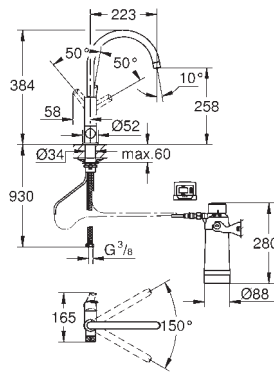

30 383 000

хром

379,20

GROHE Blue Pure Eurosmart
Стартовый комплект

включает в себя:
GROHE Blue Смеситель однорычажный для мойки
с функцией очистки водопроводной воды
монтаж на одно отверстие
С-излив
отдельная рукоятка для фильтрованной воды
керамический вентиль 1/2"
GROHE StarLight хромированная поверхность
GROHE SilkMove керамический картридж 28 мм
поворотный трубкообразный излив
радиус поворота 360°
отдельные водотоки для питьевой и водопроводной воды
гибкая подводка
GROHE Blue головка для фильтра
GROHE Blue фильтр на основе активированного угля для превосходного вкуса
объем 3000 л
таймер замены фильтра, включая 2 батарейки AA

new