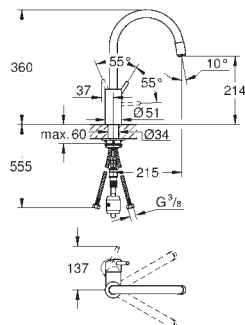

GROHE CONCETTO

Артикул

Цвет

Цена брутто/
РРЦ без НДС, €

31 491 000
31 491 DC0

хром
суперсталь

345,60
500,40

Concetto

Смеситель однорычажный для мойки, DN 15

монтаж на одно отверстие

GROHE StarLight хромированная поверхность

GROHE SilkMove керамический картридж **28 мм**

азрактор

со встроенным ограничителем температуры

профессиональная лейка

с гибким силиконовым шлангом GROHflex kitchen

переключатель: ламинарный режим струи/душевой режим струи **SpeedClean**

автоматическое возвратное переключение на ламинарный режим струи

GROHE EasyDock M Встроенный магнит для плотного прилегания кронштейна и лейки

поворотный излив

радиус поворота 360°

с защитой от обратного потока

гибкая подводка

система быстрого монтажа

32 661 003
32 661 DC3

хром
суперсталь

182,40
235,20

Concetto

Смеситель однорычажный для мойки, DN 15

высокий излив

монтаж на одно отверстие

GROHE StarLight хромированная поверхность

GROHE SilkMove керамический картридж **35 мм**

GROHE Zero Раздельные пути подачи воды - не содержит никеля и свинца

азрактор

регулировка расхода воды

поворотный трубкообразный излив

выбор радиуса поворота: 0° / 150°

гибкая подводка

система быстрого монтажа

32 663 003
32 663 DC3

хром
суперсталь

220,80
295,20

Concetto

Смеситель однорычажный для мойки, DN 15

высокий излив

монтаж на одно отверстие

GROHE StarLight хромированная поверхность

GROHE SilkMove керамический картридж **35 мм**

GROHE EasyDock Легкое вытягивание и возврат на место выдвижного излив

GROHE Zero Раздельные пути подачи воды - не содержит никеля и свинца

выдвижной излив с ламинарной струей

регулировка расхода воды

поворотный трубкообразный излив

радиус поворота 360°

с защитой от обратного потока

гибкая подводка

система быстрого монтажа

минимальное давление 1,0 бар

new

31 483 002
31 483 DC2