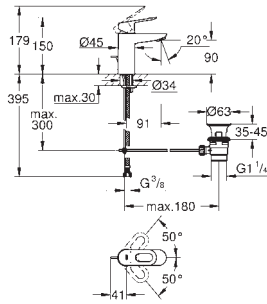

23 335 000

хром

72,00

VauLoop
Смеситель однорычажный для раковины DN 15
S-Size

монтаж на одно отверстие
металлический рычаг
GROHE Longlife керамический картридж 28 мм
GROHE StarLight хромированная поверхность
GROHE EcoJoy 5,7 л/мин
система быстрого монтажа
сливной гарнитур 1 1/4", пластик
гибкая подводка