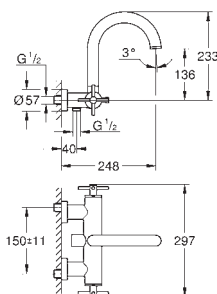

GROHE ATRIO

new