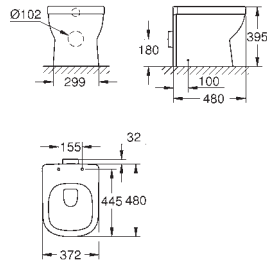

GROHE КЕРАМИКА EURO

Артикул

Цвет

Цена брутто/
РРЦ без НДС, €

39 329 000
39 329 00Н

альпин-белый
альпин-белый

140,00
174,00

Керамика Euro
Унитаз напольный приставной

универсальный выпуск
омыв всей окружности чаши
безободковый
объем смыва 3/5 л
с креплением
санитарная керамика
полностью скрытые невидимые крепления
опция: износостойкое покрытие **PureGuard** и анти-бактериальное глазирование (00Н)
для сиденья с крышкой для унитаза 39 330 001 (с механизмом плавного закрытия)
и 39 331 001 (без механизма плавного закрытия)
12 шт. на паллете