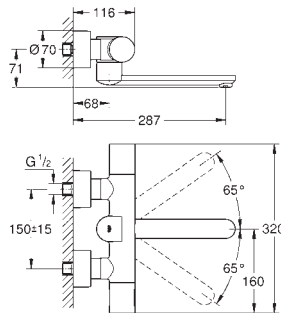

36 333 000

хром

582,00

то же, вынос 255 мм

36 334 SDO

нержавеющая сталь

393,60

Eurosmart Cosmopolitan E