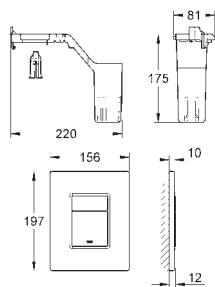

38 805 000

хром

116,40

Skate Cosmopolitan Set Fresh

Накладная панель

2 объема смыва или прерывание смыва старт/стоп с GROHE Fresh

открывающаяся крепежная рама с емкостью для размещения ароматических таблеток