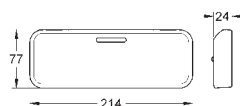

18 383 002

33,60

Eurostyle Cosmopolitan

Пластиковая полочка

для 33 590 002

для 32 229 002

для 33 982 002