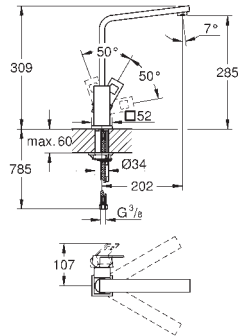

31 255 000
31 255 DC0

хром
суперсталь

234,00
313,20

Eurocube

Смеситель однорычажный для мойки, DN 15

высокий излив

монтаж на одно отверстие

GROHE StarLight поверхность

GROHE SilkMove керамический картридж **28 мм**

аэратор

поворотный литой излив

радиус поворота 360°

гибкая подводка

система быстрого монтажа

минимальное давление 1,0 бар