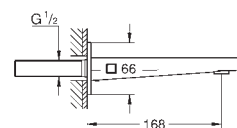

29 037 001

727,20

Комплект для ванны на 4/5 отверстий
встраиваемая часть **для монтажа на плиточном бортике**

включает в себя:
монтажная рамка
улавливающее устройство со встроенным сливом для проникающей воды

new

23 846 003

хром

1 488,00

GROHE Plus

Смеситель однорычажный для ванны 1/2", напольный монтаж

комплект верхней монтажной части для

45 984 001

без встроенного механизма

GROHE SilkMove керамический картридж 35 мм

с ограничителем температуры

GROHE StarLight хромированная поверхность

автоматический переключатель: ванна/душ

излив с ламинарной струей

вынос 282 мм

встроенный обратный клапан в душевом отводе 1/2"

держатель ручного душа

Euphoria Cube Ручной душ 6,6 л/мин

душевой шланг Silverflex 1.250 мм (28 362)

с защитой от обратного потока

минимальное давление 1,0 бар

45 984 001

393,60

Монтажный набор для напольного излива 1/2"

для смесителей и изливов напольного монтажа

без комплекта верхней монтажной части

допускается регулировка 360° в горизонтальной

плоскости и 3° в вертикальной плоскости

монтажная глубина 53-157 мм

инсталляционная глубина для смесителей для душа

65-157 мм, компенсационная глубина 92 мм

два входа с внутренней резьбой 1/2" (подключение

горячей / холодной воды)

Смывной клапан

прокладка

крепежный материал

new

13 404 003

хром

136,80

GROHE Plus

Излив для ванны

настенный монтаж

GROHE StarLight хромированная поверхность

аэратор

внешняя резьба 1/2"

вынос 168 мм