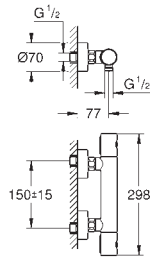

GROHE GROHTHERM 1000 COSMOPOLITAN M

Артикул

Цвет

Цена брутто/
РРЦ без НДС, €

ТЕРМОСТАТЫ

34 065 002

хром

218,40

Grohtherm 1000 Cosmopolitan M
Термостат для душа, DN 15

настенный монтаж

GROHE StarLight хромированная поверхность

GROHE MetalGrip эргономичная металлическая рукоятка

GROHE SafeStop стопор безопасности при 38°C

GROHE SafeStop Plus опционно ограничитель температуры на 43°C, включен

GROHE TurboStat встроенный термоэлемент

встроенный стопор смешанной воды

рукоятка расхода с экономичной кнопкой GROHE EcoButton

и индивидуально устанавливаемым стопором

керамический вентиль 1/2", 180°

отвод для душа снизу 1/2"

встроенные обратные клапаны

грязеулавливающие фильтры

с защитой от обратного потока

скрытые S-образные эксцентрики

металлическая розетка

минимальное давление 1,0 бар

GROHE EcoJoy Технология совершенного потока

при уменьшенном расходе воды

34 215 002

хром

270,00