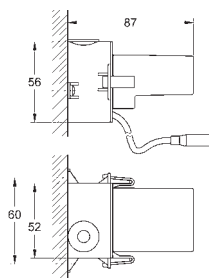

36 078 000

100,80

Блок питания 110-240 В

выходное напряжение 6 В

длина кабеля 400 мм