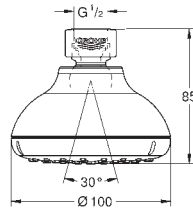

GROHE ВЕРХНИЕ ДУШИ

Артикул

Цвет

Цена брутто/
РРЦ без НДС, €

26 050 001

хром

42,00

Tempesta 100

Верхний душ с одним режимом

Rain

шаровый шарнир +/- 15° вращающийся

GROHE EcoJoy ограничитель расхода воды 5,7 л/мин.

GROHE DreamSpray превосходный поток воды

GROHE StarLight хромированная поверхность

с системой SpeedClean против известковых отложений

Внутренний охлаждающий канал для продолжительного срока службы

может использоваться с проточным водонагревателем

минимальное давление 1,0 бар