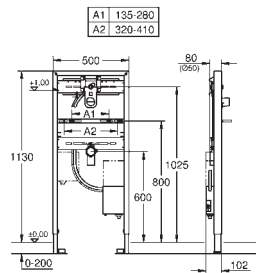

38 748 002

хром

463,20

Rapid SL

Инсталляция для раковины с монтажным набором для инфракрасной электроники

для настенного смесителя
подходит для комплектов верхних монтажных частей
Europlus E 36 042 SDO, Essence E 36 447 000 и Eurocube E 36 442 000

монтажная высота 1,13 м

для монтажа перед стеной или стеной перегородкой
самонесущая стальная рама с
порошковым напылением
подготовлена для облицовки

быстрая регулировка по высоте
крепежный материал
болты-держатели для раковины M10, с
креплением для керамики
расстояние между болтами изменяется
смывное колено, выдерживающее
высокую температуру, DN 50
уплотнение Ø 32 мм

установленный набор коробов с защитным блоком
огнеупорная трубка для прокладки электронных кабелей
встраиваемая часть с подключением к воде, запорный вентиль и смывное колено
подключение с шумоизоляционным держателем ½"
соединительная коробка для сети питания 230 V
Одобрено в CE

**для подключения к предварительно
смешанной или холодной воде**

для монтажа перед стеной необходимо заказать настенные уголки 38 558 00M
(продаются отдельно)

36 407 001

142,80