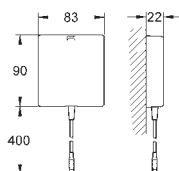

Импульсный источник питания

для инфракрасной электроники с дизайном датчика „одно окно“
импульсный источник питания с рабочим напряжением 100-230 В AC, 50 - 60 Гц
для скрытой розетки с крышкой и разгрузкой натяжения