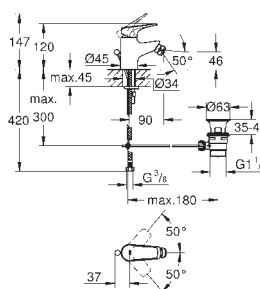

23 754 000

хром

60,00

BauFlow
Смеситель однорычажный для биде DN 15

монтаж на одно отверстие
металлический рычаг
GROHE Longlife керамический картридж 28 мм
GROHE StarLight хромированная поверхность
GROHE EcoJoy 5,7 л/мин
система быстрого монтажа
с шаровым шарниром
сливной гарнитура 1 1/4"
гибкая подводка