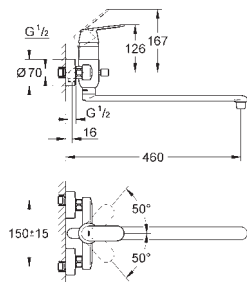

GROHE УНИВЕРСАЛЬНЫЕ СМЕСИТЕЛИ

Артикул

Цвет

Цена брутто/
РРЦ без НДС, €

32 847 000

хром

194,40

Eurosmart Cosmopolitan
Универсальный смеситель, DN 15

настенный монтаж
металлический рычаг
GROHE SilkMove керамический картридж $\varnothing$ 46 мм
GROHE StarLight хромированная поверхность
регулировка расхода воды, возможность установки мин. расхода 2,5 л/мин.
автоматический переключатель: ванна/душ
поворотный трубкообразный излив
вынос 400 мм, скрытые S-образные эксцентрики