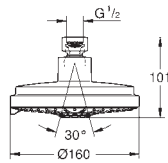

Rainshower Cosmopolitan 160

Верхний душ с 4 режимами

Rain / Jet / Pure / Champagne

Ø 160 мм

шаровый шарнир с углом поворота ± 15°

резьбовое соединение 1/2"

GROHE DreamSpray превосходный поток воды

GROHE StarLight хромированная поверхность

с системой **SpeedClean** против известковых отложений

может использоваться с проточным водонагревателем

установка при давлении от 0,5 бар

минимальный расход воды 5 л/мин

максимальный расход воды 25 л/мин

рекомендуется использовать с

душевым кронштейном Rainshower

28 369 000

хром

343,20

Rainshower Rustic 210

Верхний душ с одним режимом

нормальная струя (широкое покрытие)

давление от 0,5 бар

Ø 212 мм

металл

шаровой шарнир с углом поворота 20° ± 20°

резьбовое соединение 1/2"

GROHE DreamSpray превосходный поток воды

GROHE StarLight хромированная поверхность

с системой **SpeedClean** против известковых отложений

может использоваться с проточным водонагревателем

верхний душ используется только с

кронштейнами 28 384, 28 497, 28 576