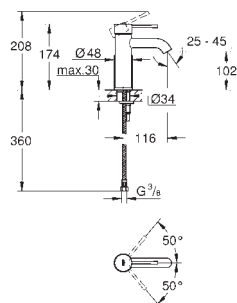

23 590 001	хром	132,00
23 590 DC1	суперсталь	201,60
23 590 BE1	никель глянец	216,00
23 590 EN1	матовый никель	230,40
23 590 GL1	холодный рассвет	216,00
23 590 GN1	холодный рассвет, матовый	230,40
23 590 DA1	теплый закат	216,00
23 590 DL1	теплый закат, матовый	230,40
23 590 A01	темный графит	216,00
23 590 AL1	темный графит, матовый	230,40

Essence
Смеситель однорычажный для раковины DN 15
S-Size

монтаж на одно отверстие
металлический рычаг
GROHE SilkMove керамический картридж **28 мм**
с ограничителем температуры
GROHE StarLight хромированная поверхность
GROHE EcoJoy 5,7 л/мин
GROHE AquaGuide регулируемый аэратор
GROHE QuickFix Plus Монтажная система
гладкий корпус
гибкая подводка