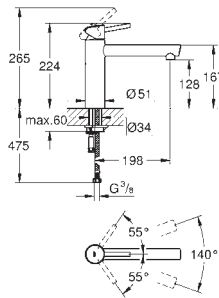

31 128 001

хром

180,00

31 128 DC1

суперсталь

232,80

Concetto

Смеситель однорычажный для мойки, DN 15

средний излив

монтаж на одно отверстие

GROHE StarLight поверхность

GROHE SilkMove керамический картридж 35 мм

аэратор, регулировка расхода воды, поворотный литой излив

область поворота 140°, гибкая подводка, система быстрого монтажа

минимальное давление 1,0 бар