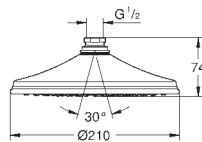

27 974 000

хром

404,40

27 974 IGO

хром/золото

526,80

Grandera 210

Верхний душ с одним режимом

Rain

221 x 221 мм

металл

с шаровым шарниром

угол поворота ± 15°

резьбовое соединение 1/2"

GROHE DreamSpray превосходный поток воды

GROHE StarLight хромированная поверхность

с системой **SpeedClean** против известковых отложений

может использоваться с проточным водонагревателем

минимальное давление 1,0 бар