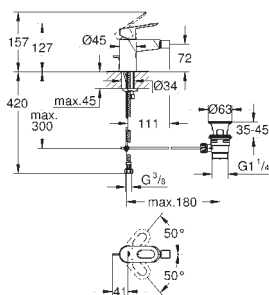

23 338 000

хром

72,00

VauLoop
Смеситель однорычажный для биде DN 15

монтаж на одно отверстие
металлический рычаг
GROHE Longlife керамический картридж 28 мм
GROHE StarLight хромированная поверхность
GROHE EcoJoy 5,7 л/мин
система быстрого монтажа
с шаровым шарниром
сливной гарнитур 1 1/4"
гибкая подводка