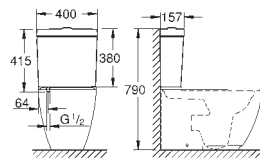

39 578 000

альпин-белый

162,00

Essece

Бачок внешнего монтажа

наполнение сбоку
со смывным клапаном GROHE AV1
2 объема смыва 4.5/3 л
с креплением
санитарная керамика
24 шт. на паллете

new

39 579 000

альпин-белый

162,00

Essece

Бачок внешнего монтажа

наполнение снизу
скрытые наполнение и выпуск
со смывным клапаном GROHE AV1
2 объема смыва 4.5/3 л
с креплением
санитарная керамика
24 шт. на паллете

new