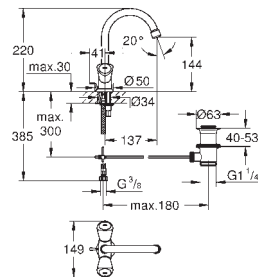

21 257 001

хром

118,80

Costa S

Смеситель для раковины на одно отверстие, DN 15

с теплоизоляцией
металлические рукоятки
привинчивающаяся
Carbodur керамический вентиль
поворотный трубкообразный излив с
аэратором
сливной гарнитур 1 1/4"
гибкая подводка
GROHE StarLight хромированная поверхность