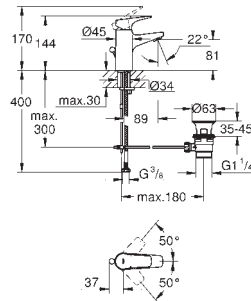

23 751 000

хром

60,00

BauFlow
Смеситель однорычажный для раковины DN 15
S-Size

монтаж на одно отверстие
металлический рычаг
GROHE Longlife керамический картридж 28 мм
GROHE StarLight хромированная поверхность
GROHE EcoJoy 5,7 л/мин
система быстрого монтажа
сливной гарнитура 1 1/4", пластик
гибкая подводка