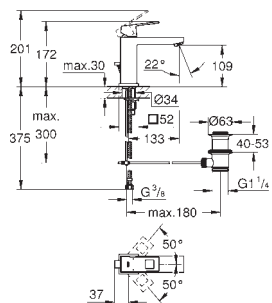

23 445 000 хром 195,60

Eurocube
Смеситель однорычажный для раковины DN 15
M-Size
монтаж на одно отверстие
металлический рычаг
GROHE SilkMove керамический картридж 28 мм
с ограничителем температуры
GROHE StarLight хромированная поверхность
GROHE EcoJoy SpeedClean аэратор с ограничением расхода воды 5,7 л/мин
GROHE QuickFix Plus Монтажная система
сливной гарнитур 1 1/4"
гибкая подводка
минимальное давление 1,0 бар