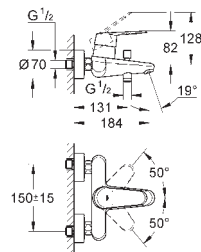

33 390 002

хром

189,60

Eurodisc Cosmopolitan
Смеситель однорычажный для ванны, DN 15

настенный монтаж
металлический рычаг
GROHE SilkMove керамический картридж Ø 46 мм
GROHE StarLight хромированная поверхность
регулировка расхода воды, возможность установки мин. расхода 2,5 л/мин.
автоматический переключатель: ванна/душ
азрактор
встроенный обратный клапан в душевом отводе 1/2"
скрытые S-образные эксцентрики
с защитой от обратного потока
дополнительный ограничитель температуры (46 308 000)
класс шума I по DIN 4109