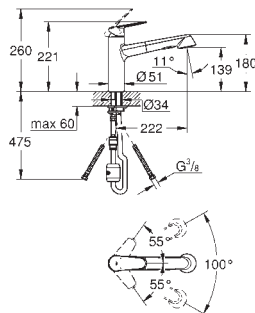

32 257 002

хром

246,00

Eurodisc Cosmopolitan

Смеситель однорычажный для мойки, DN 15

средний излив

монтаж на одно отверстие

GROHE StarLight поверхность

GROHE SilkMove керамический картридж 35 мм

выдвижная лейка Dual

автоматический переключатель

аэратор/**SpeedClean** душевая струя

автоматическое возвратное переключение

на аэратор после выключения

регулировка расхода воды

поворотный литой излив, зона поворота излива 100°

с защитой от обратного потока

гибкая подводка, система быстрого монтажа

минимальное давление 1,0 бар