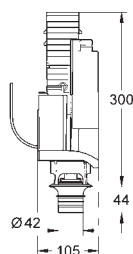

38 736 000

36,00

Смывной клапан

для смывного бачка GD 2
регулировка объема смыва от 6 до 9 л
Клапан смыва на 2 объема AV1
с седлом вентиля

без накладной панели управления

GROHE EcoJoy Технология совершенного потока
при уменьшенном расходе воды