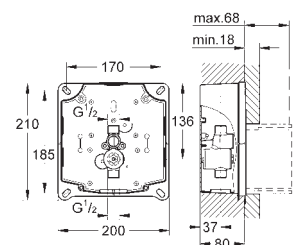

38 787 000

92,40

GROHE Rapido UMB

комплект „чернового“ монтажа
для механического смыва или установки Tectron
инфракрасной электроники на 6 V
в комплекте с запорным вентилем
минимальное давление 0,5 бар
оперативное давление максимум 10 бар
промывная трубка
функциональный блок смонтирован и проверен на заводе
подводы воды на 1/2 с внешней резьбой
монтажный короб с уплотнителями
точки крепления для сухого монтажа и обмуровки