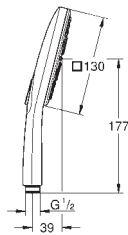

26 551 L50

белая луна

по запросу

Rainshower SmartActive 130 Cube
Ручной душ, 3 вида струй

белая душевая поверхность

GROHE Rain с технологией DripStop, Jet с технологией DripStop, ActiveRain с режимом массаж

GROHE DreamSpray превосходный поток воды

GROHE SmartTip выбор режима струи одним нажатием пальца (на кольцо круглой кнопки)

GROHE RainStart - ручной душ всегда начинает работу с режима Rain

GROHE StarLight поверхность

с системой **SpeedClean** против известковых отложений

Внутренний охлаждающий канал для продолжительного срока службы

универсальное крепление, подходящее к любому стандартному шлангу

может использоваться с проточным водонагревателем

минимальное давление 1,0 бар

new