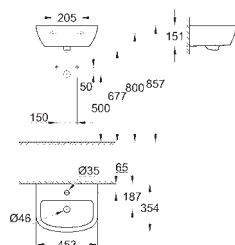

39 424 000

альпин-белый

39,00

Керамика Вау

Мини-раковина 45

настенный

1 отверстие под смеситель

с переливом

453 x 354 мм

санитарная керамика

27 шт. на паллете