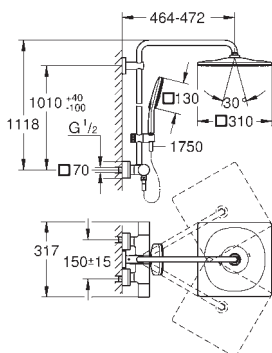

GROHE RAINSHOWER SMARTACTIVE

Артикул

Цвет

Цена брутто/
РРЦ без НДС, €

new