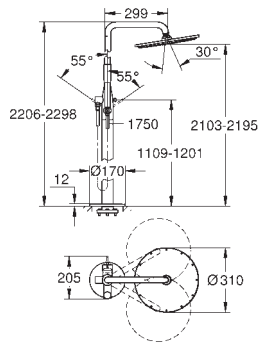

23 741 001

хром

1 836,00

23 741 DC1

суперсталь

1 778,36

Essence

Смеситель однорычажный для душа, свободностоящий 1/2" напольный монтаж

комплект верхней монтажной части для

45 984 001

без встроенного механизма

GROHE SilkMove керамический картридж 35 мм

с ограничителем температуры

GROHE StarLight хромированная поверхность

автоматический переключатель:

верхний душ/ручной душ

360° горизонтальный поворотный душевой кронштейн

встроенный обратный клапан в душевом отводе 1/2"

держатель ручного душа

Rainshower Cosmopolitan 310 Верхний душ 9.5 л/мин (27 477 000)

с шаровым шарниром

угол поворота ± 15°

GROHE DreamSpray превосходный поток воды

с системой **SpeedClean** против известковых отложений

в цвете хром: ручной душ 27 806, для других цветов: ручной душ 26 465

душевой шланг 1750 мм (28 388 000)

с защитой от обратного потока

минимальное давление 1,0 бар