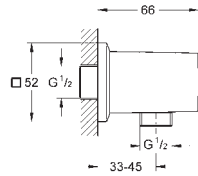

GROHE ПОДКЛЮЧЕНИЯ ДЛЯ ДУШЕВОГО ШЛАНГА

Артикул

Цвет

Цена брутто/
РРЦ без НДС, €

27 707 000

хром

46,80

Allure Brilliant
Подключение для душевого шланга,
DN 15
внешняя резьба
с защитой от обратного потока
металл
GROHE StarLight хромированная поверхность