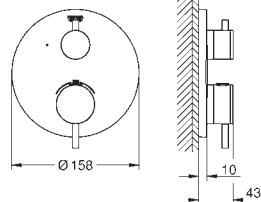

GROHE
ATRIO

new

Артикул	Цвет	Цена брутто/ РРЦ без НДС, €
24 134 003	хром	559,20
24 134 DC3	суперсталь	782,40
24 134 GL3	холодный рассвет	837,60
24 134 DA3	теплый закат	837,60
24 134 AL3	темный графит, матовый	894,00

Atrio

Термостат для душа с переключателем на 1 положение

комплект верхней монтажной части для

GROHE Rapido SmartBox 35 600 000

GROHE TurboStat встроенный термоэлемент

GROHE StarLight хромированная поверхность

с настенными розетками **GROHE QuickFix** (скрытые

эксцентрики, уплотнение, скрытый монтаж)

металлическая накладная панель, регулируемая на 6°

GROHE SafeStop стопор безопасности при 38°C

GROHE SafeStop Plus опционно огачничитель температуры на 43°C / 46°C, включен

встроенные обратные клапаны и грязеулавливающие фильтры

керамический запорный вентиль, 120°

металлические рукоятки

распределения расхода: **выход В = 27 л/мин, выход С = 30 л/мин**

без встроенного механизма

35 600 000 69,60

GROHE Rapido SmartBox Универсальная встроенная часть

new