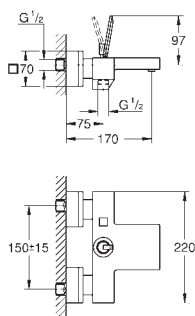

23 666 000 **хром** **318,00**

Eurocube Joy
Смеситель однорычажный для ванны, DN 15

настенный монтаж
металлический рычаг
GROHE FeatherControl Joystick картридж
GROHE StarLight хромированная поверхность
GROHE XL Waterfall
встроенный обратный клапан в душевом отводе 1/2"
скрытые S-образные эксцентрики
с защитой от обратного потока