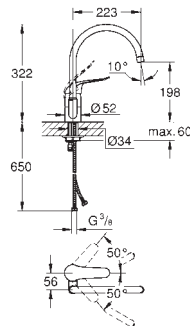

32 786 000

хром

124,80

Euroeco Special
Смеситель однорычажный для мойки, DN 15
монтаж на одно отверстие
GROHE StarLight поверхность
GROHE SilkMove керамический картридж Ø 46 мм
регулировка расхода воды
настраиваемый ограничитель температуры
ламинарный регулятор струи 9 л/мин.
поворотный трубкообразный излив
выбор радиуса поворота: 0° / 150° / 360°
металлический рычаг
длина рычага 120 мм
гибкая подводка
система быстрого монтажа