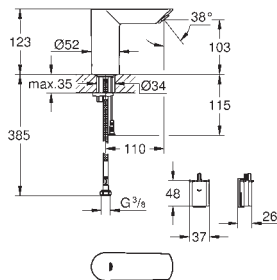

Vau Cosmopolitan E

Инфракрасная электроника для раковины без смешивания

с инфракрасным датчиком для двусторонней связи для мониторинга, настройки и сервисного обслуживания для холодной или смешанной воды

6V литиевая батарейка, тип CR-P2
Срок службы батарейки: прикл. 7 лет (150 включений в день)

GROHE StarLight хромированная поверхность

GROHE EcoJoy 5,7 л/мин

GROHE Zero Раздельные пути подачи воды - не содержит никеля и свинца

корпус выполнен из композитного полимера

гибкий присоединительный шланг

грязеулавливающий фильтр

со встроенным электромагнитным клапаном

внешняя батарея

система быстрого монтажа

многоступенчатый указатель состояния

батарейки

7 предустановленных режимов:

- автоматический смыв

- термическая дезинфекция

- моющий режим

дополнительные функции и точные настройки с помощью

пульта дистанционного управления 36 407

Одобрено в CE

класс шума I по DIN 4109

new

36 453 000

хром

191,00