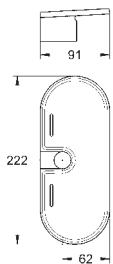

для душевых штанг Tempesta 27 519 / 27 520 / 27 521 / 27 522 / 27 523 / 27 524
для душевых штанг Euphoria 27 499 / 27 500

27 596 000

5,88

Полочка GROHE EasyReach

акрил

для душевых штанг Tempesta и Euphoria Ø 22 мм