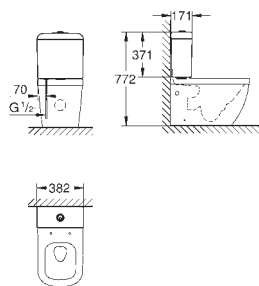

39 332 000

альпин-белый

136,00

Керамика Euro

Бачок

наполнение снизу

скрытые наполнение и выпуск

включает смывной клапан с двойным смывом

с креплением

санитарная керамика

18 шт. на палете