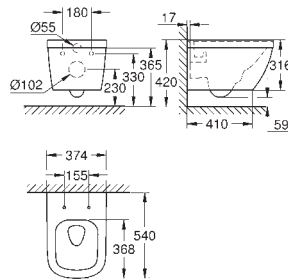

GROHE КЕРАМИКА EURO

Артикул

Цвет

Цена брутто/
РРЦ без НДС, €

39 328 000
39 328 00H

альпин-белый
альпин-белый

187,00
221,00

Керамика Euro
Подвесной унитаз

для бачка скрытого монтажа
горизонтальный выпуск

GROHE Triple Vortex технология смыва

омыв всей окружности чаши

безободковый

объем смыва 3/5 л

с креплением

санитарная керамика

полностью скрытые невидимые крепления

опция: износостойкое покрытие **PureGuard** и анти-бактериальное глазирование (00H)

для сиденья с крышкой для унитаза 39 330 001 (с механизмом плавного закрытия) и 39 331 001 (без механизма плавного закрытия)

16 шт. на паллете