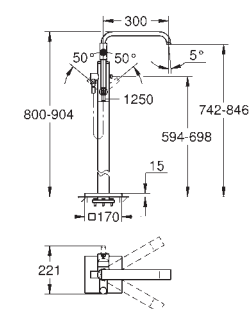

32 754 002

хром

1 920,00

Allure
Смеситель однорычажный для ванны 1/2", напольный монтаж

комплект верхней монтажной части для 45 984
без встроенного механизма
GROHE SilkMove керамический картридж Ø 46 мм
GROHE StarLight хромированная поверхность
автоматический переключатель: ванна/душ, поворотный излив с аэратором и стопором
вынос 300 мм
встроенный обратный клапан в душевом отводе 1/2"
держатель ручного душа, Sena ручной душ 6.6 л/мин
душевой шланг 1500 мм 1/2" x 1/2", **с защитой от обратного потока**
Душевой шланг 49"