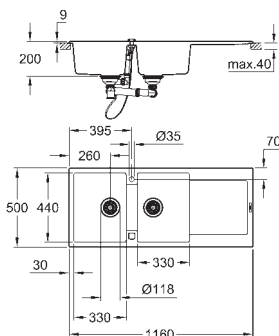

31 647 ATO
31 647 APO

серый гранит
черный гранит

347,00
347,00

K500

Композитная мойка с крылом

модель: K500 80-C 116/50 2.0 оборачиваемая

тип монтажа: стандартная встраиваемая

материал: кварцевый композит

GROHE Whisper

минимальный размер шкафа: 800 мм

размер: 1160 x 500 мм

1 чаша: 330 x 440 x 200 мм

2 чаша: 330 x 440 x 200 мм

GROHE QuickFix быстрая монтажная система

монтаж мойки слева или справа

требуемый размер отверстия в столешнице для установки мойки: 1140 x 480 мм

клапан-автомат

аксессуары вкл.: клапан-автомат, сливной гарнитур, корзинчатый вентиль, монтажный набор