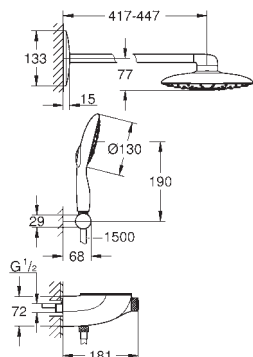

включает в себя:

SmartControl Термостат для душа, настенный монтаж

выбор между:

Rainshower Mono 360 Верхний душ с душевым кронштейном

450 мм, хромированная душевая поверхность

режимы струи GROHE PureRain/GROHE Rain O²*

Power&Soul 130 Ручной душ, белая душевая поверхность (27 673 LS0)

держатель ручного душа (27 055)

душевой шланг Silverflex 1.500 мм (28 364)

минимальный расход воды 10 л/мин

GROHE DreamSpray превосходный поток воды

GROHE StarLight хромированная поверхность

GROHE CoolTouch Полностью исключается вероятность

ожога о внешнюю поверхность смесителя

GROHE TurboStat встроенный термоэлемент

GROHE EcoJoy Технология совершенного потока

при уменьшенном расходе воды

GROHE SafeStop стопор безопасности при 38°C

GROHE SafeStop Plus опционно ограничитель температуры на 43°C, включен

SmartControl нажать для вкл/выкл, повернуть для увеличения напора

воды от режима EcoJoy до максимального напора воды

GROHE EasyReach полочка съемная

с системой **SpeedClean** против известковых отложений

Внутренний охлаждающий канал для продолжительного срока службы

Twistfree против перекручивания шланга

требуется встраиваемый блок 26 264 001 и встраиваемый механизм для настенного/

скрытого монтажа

26 449 000 – все заказывается отдельно

* выбор режима при первой установке; заводская установка: GROHE PureRain