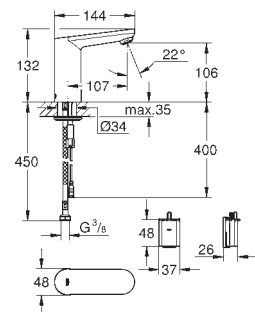

Eurosmart Cosmopolitan E

Инфракрасная электроника для раковины без смешивания

с инфракрасным датчиком для двусторонней связи для мониторинга, настройки и сервисного обслуживания для холодной или смешанной воды

6V литиевая батарейка, тип CR-P2

Срок службы батарейки: прил. 7 лет (150 включений в день)

GROHE StarLight хромированная поверхность

GROHE EcoJoy 5,7 л/мин

гибкий присоединительный шланг
грязеулавливающий фильтр
со встроенным электромагнитным клапаном
внешняя батарея

система быстрого монтажа
многоступенчатый указатель состояния батарейки

7 предустановленных режимов:

- автоматический смыв
- термическая дезинфекция
- моющий режим

дополнительные функции и точные настройки с помощью пульта дистанционного управления 36 407

Одобрено в CE

класс шума I по DIN 4109

тип защиты смесителя IP 59K

минимальное давление 1,0 бар