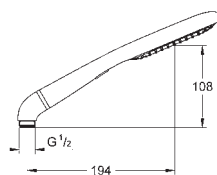

GROHE RAINSHOWER ECO

Артикул

Цвет

Цена брутто/
РРЦ без НДС, €

27 274 000

хром

102,00

Rainshower Eco 120

Ручной душ, 2 вида струй

Rain, SmartRain

Эко функция - ограничение расхода воды
Угловой переходник для комбинации ручных
душей с душевыми гарнитурами

GROHE StarLight хромированная поверхность

GROHE DreamSpray превосходный поток воды

с системой **SpeedClean** против известковых отложений

Внутренний охлаждающий канал для продолжительного срока службы
универсальное крепление, подходящее к любому стандартному шлангу
может использоваться с проточным водонагревателем
минимальное давление 1,0 бар