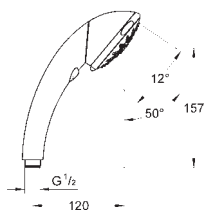

Артикул

Цвет

Цена брутто/
РРЦ без НДС, €

28 393 000

хром

147,60

Movario 100 Five

Ручной душ, 5 видов струй

Normal/Jet/Rain/Massage/Champagne

Rotahead поворотная головка душевой лейки

GROHE EcoJoy ограничитель расхода воды 9,5 л/мин

GROHE StarLight хромированная поверхность

с системой **SpeedClean** против известковых отложений

Внутренний охлаждающий канал для продолжительного срока службы

может использоваться с проточным водонагревателем

минимальный расход воды 7,5 л/мин