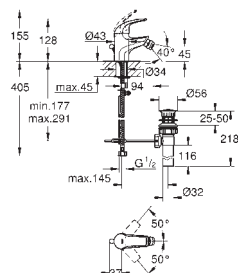

32 849 000

хром

58,80

VauCurve
Смеситель однорычажный для биде DN 15
монтаж на одно отверстие
металлический рычаг
GROHE Longlife керамический картридж **28 мм**
GROHE StarLight хромированная поверхность
азрастор с шаровым шарниром
сливной гарнитур 1 1/4"
гибкая подводка
система быстрого монтажа

new