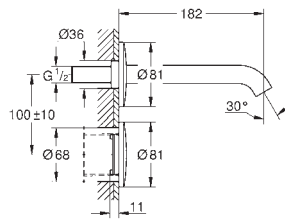

Essence E

Инфракрасная электроника для раковины без смешивания

с инфракрасным датчиком для двусторонней связи для мониторинга, настройки и сервисного обслуживания для холодной или смешанной воды

с адаптером 100-230 V переменного тока, 50-60 Hz, 6 V постоянного тока

ламинатор с ограничением потока воды 5.0 л/мин

7 предустановленных режимов:

- автоматический смыв
- термическая дезинфекция
- моющий режим

дополнительные функции и точные настройки с помощью

пульт дистанционного управления 36 407

комплект готового монтажа

для Rapid SL 38 748 002 или монтажного набора 36 264 001

Одобрено в CE

класс шума I по DIN 4109

минимальное давление 1,0 бар

36 264 001

176,40