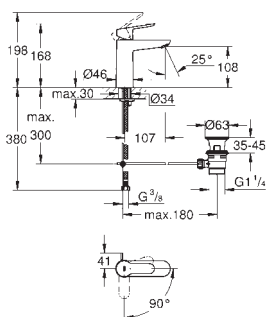

монтаж на одно отверстие
металлический рычаг
GROHE Longlife керамический картридж 28 мм
GROHE StarLight хромированная поверхность
GROHE EcoJoy 5,7 л/мин
система быстрого монтажа
сливной гарнитура 1 1/4", пластик
гибкая подводка