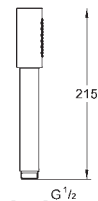

26 465 000 хром 135,60
26 465 DCO суперсталь 189,60
26 465 BE0 никель глянец 217,20
26 465 EN0 матовый никель 230,40
26 465 GLO холодный рассвет 217,20
26 465 GNO холодный рассвет, матовый 230,40
26 465 DAO теплый закат 217,20
26 465 DLO теплый закат, матовый 230,40
26 465 A00 темный графит 217,20
26 465 ALO темный графит, матовый 230,40

Sena Stick
Ручной душ, 1 вид струи
нормальная струя
металл
GROHE EcoJoy 6.6 л/мин
GROHE DreamSpray превосходный поток воды
GROHE StarLight хромированная поверхность
с системой **SpeedClean** против известковых отложений
Внутренний охлаждающий канал для продолжительного срока службы
универсальное крепление, подходящее к любому стандартному шлангу
может использоваться с проточным водонагревателем
минимальное давление 1,0 бар