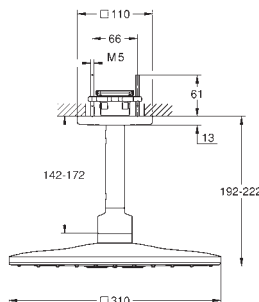

26 481 000

26 481 GNO

26 481 DLO

26 481 A00

26 481 ALO

хром

холодный рассвет, матовый

теплый закат, матовый

темный графит

темный графит, матовый

496,80

по запросу

по запросу

по запросу

по запросу

Rainshower SmartActive 310 Cube

Верхний душ с потолочным душевым кронштейном 142 мм, 2 режима струи

включает в себя:

Rainshower SmartActive 310 Cube Верхний душ

2 вида струй:

GROHE PureRain, ActiveRain

Потолочный душевой кронштейн 142 мм

GROHE DreamSpray превосходный поток воды

GROHE StarLight хромированная поверхность

с системой **SpeedClean** против известковых отложений

Внутренний охлаждающий канал для продолжительного срока службы

требуется встраиваемый блок 26 483 000 или 26 484 000 - заказывается отдельно

new