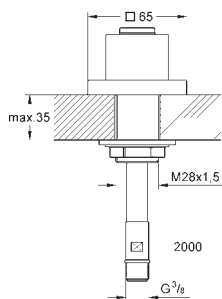

27 531 000

хром

69,60

Вывод для ручного выдвижного душа

для монтажа на бортике ванны/плиточном бортике

вывод для ручного душа

с квадратной розеткой

душевой шланг 1/2" x 3/8", 2000 мм (28 158)

подходит ко всем ручным душам

GROHE StarLight хромированная поверхность

ДУШИ