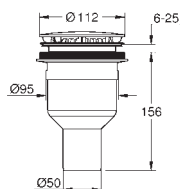

GROHE АКРИЛОВЫЕ ДУШЕВЫЕ ПОДДОНЫ

Артикул

Цвет

Цена брутто/
РРЦ без НДС, €

new

39 308 000

альпин-белый

255,00

Акриловый душевой поддон 900 x 1200

размеры: 900 x 1200 мм

глубина: 30 мм

материал: акрил

диаметр отверстия слива: 90 мм

рекомендуются гарнитуры для слива GROHE: 49 533 000 (вертикальный) и 49 534 000

(горизонтальный), приобретаются отдельно

Монтажный материал приобретается отдельно

20 шт. на паллете

new

49 533 000

хром

36,00

49 533 SH0

альпин-белый

36,00

Сливной гарнитур для универсальных душевых поддонов

Ø 112 мм

вертикальный выход

GROHE StarLight хромированная поверхность

объем смыва 1.1 л/с (66 л/мин) в соответствии с DIN EN 274

new

49 534 000

хром

36,00

49 534 SH0

альпин-белый

36,00

Сливной гарнитур для универсальных душевых поддонов

Ø 112 мм

горизонтальный выпуск

GROHE StarLight хромированная поверхность

объем смыва 0.7 л/с (42 л/мин) в соответствии с DIN EN 274