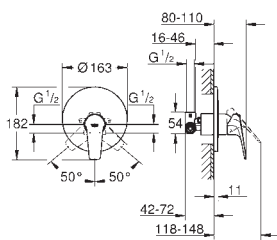

29 112 000

хром

104,40

VauFlow

Смеситель однорычажный для душа
для скрытого монтажа
включает в себя:
комплект готового монтажа
встраиваемый механизм (**33 964**)
металлический рычаг
GROHE Longlife Керамический картридж 46 мм
GROHE StarLight хромированная поверхность
регулировка расхода воды
уплотнитель розетки и рычага
отражатель из металла