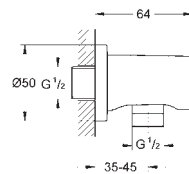

27 057 A00

темный графит

76,80

27 057 AL0

темный графит, матовый

81,60

Rainshower

Подключение для душевого шланга,