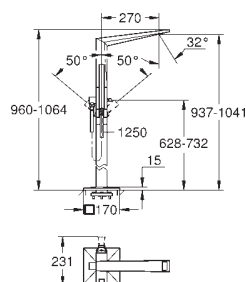

GROHE ALLURE BRILLIANT

Артикул Цвет Цена брутто/
РРЦ без НДС, €

new

24 099 000	хром	394,80
24 099 DC0	суперсталь	552,00
24 099 A00	темный графит	591,60
24 099 AL0	темный графит, матовый	631,20

Allure Brilliant

Смеситель однорычажный с переключателем на 3 положения

комплект верхней монтажной части для
GROHE Rapido SmartBox 35 600 000
GROHE SilkMove керамический картридж Ø 46 мм
GROHE StarLight хромированная поверхность
с настенными розетками GROHE QuickFix (скрытые
эксцентрики, уплотнение, скрытый монтаж)
металлическая накладная панель, регулируемая на 6°
металлический рычаг
переключатель на 3 положения
распределение расхода:
выход A = 27 л/мин
выход B = 27 л/мин
выход C = 27 л/мин
без встроенного механизма

35 600 000		69,60
GROHE Rapido SmartBox Универсальная встроенная часть		

19 787 001	хром	1 428,00
19 787 DC1	суперсталь	2 028,00
19 787 A01	темный графит	2 184,00
19 787 AL1	темный графит, матовый	2 328,00

Allure Brilliant

Смеситель однорычажный для ванны на 4 отверстия

GROHE SilkMove керамический картридж Ø 46 мм
GROHE StarLight хромированная поверхность
включает в себя:
фиксатор для излива (смонтированный)
элемент управления однорычажного
смесителя
излив для ванны со встроенным аэратором
переключатель ванна/душ
Euphoria Cube+ Ручной душ 6.6 л/мин
металлический душевой шланг 2000 мм
гибкая подводка, подключение для душевого шланга
с защитой от обратного потока
может быть использован с 29 037 000

29 037 000		691,20

Комплект для ванны на 4/5 отверстий

встраиваемая часть для монтажа на
плиточном бортике
включает в себя:
монтажная рамка
улавливающее устройство со встроенным
сливом для проникающей воды

23 119 001	хром	2 436,00

Allure Brilliant

Смеситель однорычажный для ванны 1/2", напольный монтаж