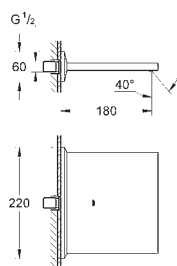

горячей / холодной воды)

Смывной клапан

прокладка

крепежный материал

13 319 000	хром	691,20
13 319 DC0	суперсталь	988,80
13 319 A00	темный графит	1 059,60
13 319 ALO	темный графит, матовый	1 129,20

Allure Brilliant