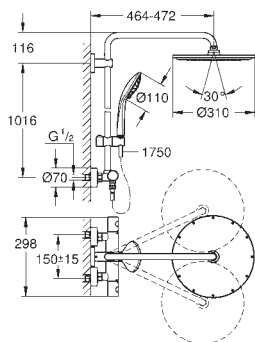

GROHE ДУШЕВЫЕ СИСТЕМЫ EUPHORIA

Артикул

Цвет

Цена брутто/
РРЦ без НДС, €

26 075 000	хром	777,60
26 075 DC0	суперсталь	1 125,60
26 075 BE0	никель глянец	1 284,00
26 075 EN0	матовый никель	1 368,00
26 075 GLO	холодный рассвет	1 284,00
26 075 GNO	холодный рассвет, матовый	1 368,00
26 075 DA0	теплый закат	1 284,00
26 075 DLO	теплый закат, матовый	1 368,00
26 075 A00	темный графит	1 284,00
26 075 ALO	темный графит, матовый	1 368,00

Euphoria System 310

Душевая система с термостатом для настенного монтажа

включает в себя:

горизонтальный поворотный душевой

кронштейн 450 мм

настенный термостат с аквадиммером

выбор между:

Rainshower Cosmopolitan Верхний душ 310 (27 477 000)

душевая струя Rain

с шаровым шарниром

угол поворота ± 15°

ручной душ Euphoria 110 Massage (27 221 000)

регулируется по высоте с помощью

скользящего элемента

душевой шланг 1750 мм (28 388 000)

GROHE TurboStat встроенный термозлемент

GROHE SafeStop стопор безопасности при 38°C

GROHE SafeStop Plus опционно ограничитель температуры на 43°C, включен

GROHE DreamSpray превосходный поток воды

GROHE StarLight хромированная поверхность

Внутренний охлаждающий канал для продолжительного срока службы

с системой **SpeedClean** против известковых отложений

Twistfree против перекручивания шланга

GROHE MetalGrip эргономичная металлическая рукоятка

совместим с проточным водонагревателем от 18 кВт/ч

минимальный расход воды 7л/мин

минимальное давление 1,0 бар

дополнительная опция: Полочка GROHE EasyReach (26 362)