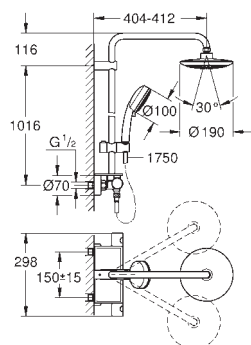

GROHE ДУШЕВЫЕ СИСТЕМЫ EUPHORIA

Артикул

Цвет

Цена брутто/
РРЦ без НДС, €

26 249 000

хром

499,20

Euphoria System 190

Душевая система с термостатом для настенного монтажа

горизонтальный поворотный душевой

кронштейн 390 мм

настенный термостат с аквадиммером

выбор между:

Верхний душ 190 с 1 режимом (27 370)

Rain

с шаровым шарниром

угол поворота $\pm 15^\circ$

Ручной душ 100 3 режима струи: GROHE Rain O², Rain, Massage (27 574)

регулируется по высоте с помощью

скользящего элемента

GROHE EasyReach полочка съемная

душевой шланг 1750 мм (28 388 000)

9,5 л/мин ограничитель расхода воды

GROHE EcoJoy Технология совершенного потока

при уменьшенном расходе воды

GROHE TurboStat встроенный термоэлемент

GROHE SafeStop стопор безопасности при 38°C

GROHE SafeStop Plus опционно ограничитель температуры на 43°C, включен

GROHE DreamSpray превосходный поток воды

GROHE StarLight хромированная поверхность

с системой **SpeedClean** против известковых отложений

Внутренний охлаждающий канал для продолжительного срока службы

Twistfree против перекручивания шланга

совместим с проточным водонагревателем от 18 кВт/ч

минимальное давление 1,0 бар

27 296 001

хром

492,00