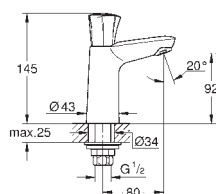

обратный клапан

автоматический переключатель: ванна/душ

вынос 170 мм

Внутренняя резьба 1/2"

GROHE COSTA L

Артикул Цвет Цена брутто/
РРЦ без НДС, €

20 404 001 хром 39,60

Costa L
Вертикальный вентиль, DN 15
металлическая рукоятка с теплоизоляцией
привинчивающаяся
маркировка: синяя
вентиль Longlife с резиновым уплотнением
литой излив с аэратором
гайка подключения 1/2" с отверстием 10,5 мм
GROHE StarLight хромированная поверхность