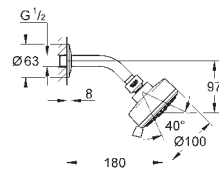

Tempesta Cosmopolitan 100

Верхний душ и душевой кронштейн, 3 режима струи

GROHE Rain O², Rain, Massage

шаровый шарнир +/- 15° вращающийся

Душевой кронштейн с соединением на 1/2"

розетки

GROHE DreamSpray превосходный поток воды

GROHE StarLight хромированная поверхность

с системой **SpeedClean** против известковых отложений

Внутренний охлаждающий канал для продолжительного срока службы

может использоваться с проточным водонагревателем

минимальное давление 1,0 бар

26 089 001

хром

70,80