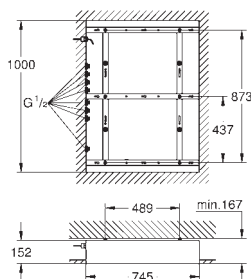

26 373 001

хром

19 080,00

Rainshower F-Series 40" AquaSymphony

Потолочный душ с 6+ режимами струи и с подсветкой

1016 мм x 762 мм x 145 мм

металл

минимальный расход воды 25 л/мин

минимальное давление 3.0 бар

1 x AquaCurtain

1 x Pure XL

1 x 2 режим струи холодный туман

2 x GROHE PureRain 400 x 190 мм

1 x 2 XL Waterfall

1 x 4 Vokoma Spray с углом регулировки 20° и комбинации

полный спектр LED-индикации: мягкий свет, меняющийся всеми цветами радуги

Индивидуальная настройка: постоянная подсветка с возможностью выбора цвета

источник питания для света 12 V DC

Одобрено в CE

с системой **SpeedClean** против известковых отложений

GROHE DreamSpray превосходный поток воды

GROHE StarLight поверхность

для подключения необходимы: монтажный набор (26 376 001), F-digital Deluxe базовый блок (26 374 000), блок Bluetooth (36 371 000) и различные удлинительные кабели все приобретается отдельно в зависимости от выбранного решения.

Конструкция потолка должна выдерживать вес изделия > 70 кг. Потолочный душ имеет 8 управляемых выходов + 1 выход на ручной душ. Таким образом, слив должен быть необходимого размера (более 100 л/мин). Более детальную информацию смотрите в инструкции и руководстве по установке.

Рекомендации: возможность установки с Grohtherm F или Grohtherm SmartControl

Этот продукт содержит встроенные светодиодные лампы, которые не могут быть заменены: класс энергоэффективности: A ++

26 376 001

хром

1 824,00

Rainshower F-Series 40"

Монтажный набор

для потолочного душа Rainshower F-Series 40" AquaSymphony

1000 мм x 745 мм x 152 мм

минимальная глубина монтажа: 167 мм

выходы для воды: латунь

соединения 1/2"

Конструкция потолка должна выдерживать вес изделия > 70 кг. Потолочный душ имеет 8 управляемых выходов + 1 выход на ручной душ. Таким образом, слив должен быть необходимого размера (более 100 л/мин). Более детальную информацию смотрите в инструкции и руководстве по установке.

27 865 000

хром

3 840,00

Rainshower F-Series 20"

Потолочный душ со встроенным источником света

Rain

508 x 508 x 59 мм

металл

полный спектр LED-индикации: мягкий свет, меняющийся всеми цветами радуги

Индивидуальная настройка: постоянная подсветка с возможностью выбора цвета

источник питания для света 12 V DC

Одобрено в CE

GROHE DreamSpray превосходный поток воды

GROHE StarLight хромированная поверхность

с системой **SpeedClean** против известковых отложений

может использоваться с проточным водонагревателем

требуется набор (29 069 000), F-digital Deluxe базовый блок (36 397 000), Блок

Bluetooth (36 371 000) и разнообразные удлинительные кабели

Этот продукт содержит встроенные светодиодные лампы, которые не могут быть заменены: класс энергоэффективности: A +

Для более подробного планирования и информации о продукте Вы можете обратиться в ближайший к Вам сервисный центр GROHE.