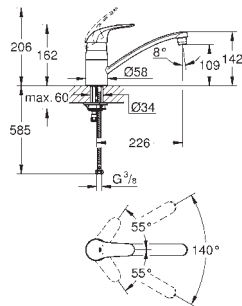

32 750 000

хром

96,00

Euroeco
Смеситель однорычажный для мойки, DN 15
монтаж на одно отверстие
GROHE StarLight поверхность
GROHE SilkMove керамический картридж 35 мм
аэратор
регулировка расхода воды
поворотный трубкообразный излив
область поворота 140°
металлический рычаг
гибкая подводка
система быстрого монтажа