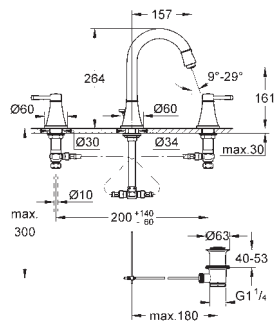

20 389 000
20 389 IGO

хром
хром/золото

498,00
640,80

Grandera
Смеситель для раковины на три
отверстия, DN 15
M-Size

керамические вентили, для горячей
и холодной воды, 1/2" - 90°

GROHE StarLight хромированная поверхность

GROHE EcoJoy Технология совершенного потока
при уменьшенном расходе воды

GROHE AquaGuide регулируемый аэратор 5,7 л/мин
сливной гарнитур 1 1/4"

усиленная гибкая подводка
между центральным корпусом и
боковыми вентилями
минимальное давление 1,0 бар