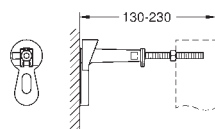

38 558 00M

18,00

Rapid SL

Настенный уголок

для **монтажа перед стеной**

для крепления элементов к капитальной

стене или перед стеной-перегородкой

бесступенчатая регулировка глубины от

130 - 203 мм

облицовка для одиночного или рельсового

монтажа

крепежный материал

2 шт