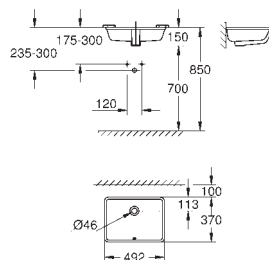

39 480 00H

альпин-белый

163,00

Керамика Cube

Раковина встраиваемая 50

установка снизу

с переливом

492 x 370 мм