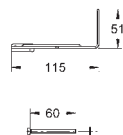

GRONE ЭЛЕКТРОННЫЕ СМЫВНЫЕ УСТРОЙСТВА ДЛЯ УНИТАЗА

Артикул

Цвет

Цена брутто/
PPЦ без НДС, €

43 617 000

69,60

Кронштейн

для Rapid SL 38 675
исполнение для людей с ограниченными возможностями
для монтажа инфракрасной электроники