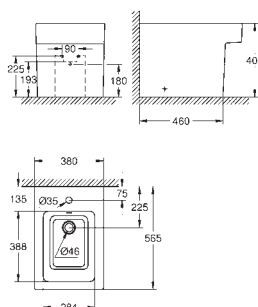

39 487 00H

альпин-белый

274,00

Керамика Cube
Биде напольное
1 отверстие под смеситель
с переливом
с креплением
санитарная керамика
полностью скрытые невидимые крепления
Износостойкое покрытие **PureGuard** и анти-бактериальное глазирование
8 шт. на паллете