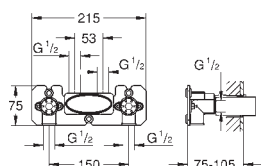

Встраиваемый механизм для настенного/скрытого монтажа

настенный монтаж

2 отвода 1/2"

инсталляционная глубина 75-105 мм

Смывной клапан

материал для уплотнения к стене в комплекте

шаблон для монтажа

new