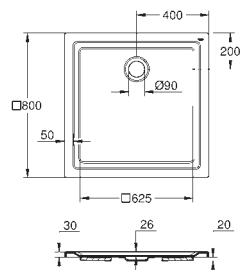

39 302 000

альпин-белый

117,00

Акриловый душевой поддон 800 x 800

размеры: 800 x 800 мм
глубина: 30 мм
материал: акрил
диаметр отверстия слива: 90 мм
рекомендуются гарнитуры для слива GROHE: 49 533 000 (вертикальный) и 49 534 000 (горизонтальный), приобретаются отдельно
Монтажный материал приобретается отдельно
20 шт. на паллете

new