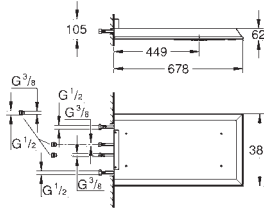

27 938 001

хром

2 724,00

Rainshower F-Series 15"

Верхний душ с 3 режимами

Rain, Vokoma Spray, Waterfall и комбинация режимов
381 мм (ширина) x 60 мм (высота) x 677 мм (глубина)
металл

GROHE DreamSpray превосходный поток воды

GROHE StarLight хромированная поверхность

GROHE XL Waterfall широкий поток воды

с системой **SpeedClean** против известковых отложений

расход воды при использовании одного режима струи при давлении воды в 3 бара:

1 x режим Rain 300 мм: 20 л/мин

2 x XL Waterfall: 1 x Waterfall 20 л, 2 x Waterfall 32 л/мин

4 x Vokoma Spray с углом поворота 20°: 20 л/мин

требуется монтажный набор (26 042 000) – заказывается отдельно

верхний душ контролируется 4 выходами