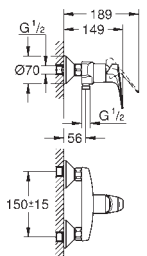

23 632 000

хром

60,00

VauFlow

Смеситель однорычажный для душа, DN 15
настенный монтаж
металлический рычаг
GROHE Longlife керамический картридж 35 мм
GROHE StarLight хромированная поверхность
отвод для душа снизу 1/2"
скрытые S-образные эксцентрики
отражатель из металла