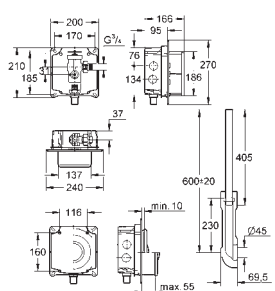

37 048 000

342,00

Смывное устройство под давлением для унитаза
для скрытого монтажа
подключение 3/4"
с подключением для **магнитного клапана**
со встроенным запорным клапаном
регулировка объема смыва от 6 до 9 л
установка при проточном давлении
от 1,2 до 5,0 бар
с регулятором потока смыва
соединительный кабель 2 м
короб для встроенного монтажа с
промывной дугой
смывной трубкой встроенного монтажа
без инфракрасной электроники