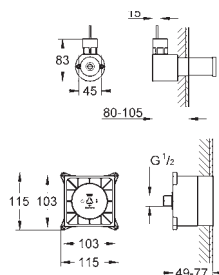

29 074 000

332,40

GROHE F-digital Deluxe

Встраиваемый блок для генератора пара

для генератора пара (36 362 000 или 27 934 000)

включает в себя:

- 1 встраиваемый модуль для генератора пара (115 x 115 x 49-77 мм)
- 1 встраиваемый модуль для датчика температуры (58 x 83 x 80-105 мм)
- 1 удлинительный кабель для датчика температуры, 5 м
- 1 удлинительный кабель для генератора пара, 5 м