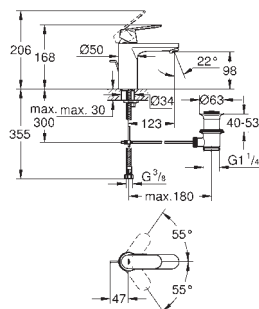

23 325 000

хром

104,40

Eurosmart Cosmopolitan

Смеситель однорычажный для раковины DN 15 M-Size

монтаж на одно отверстие
металлический рычаг

GROHE SilkMove керамический картридж 35 мм

регулировка расхода воды

GROHE StarLight хромированная поверхность

GROHE EcoJoy 5,7 л/мин

GROHE QuickFix быстрая монтажная система

сливной гарнитур 1 1/4"

гибкая подводка

минимальное давление 1,0 бар

дополнительный ограничитель температуры (46 375 000)