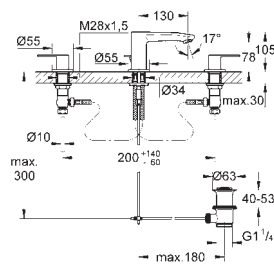

20 208 002

хром

229,20

Eurostyle Cosmopolitan

Смеситель для раковины на три отверстия
S-Size

металлический рычаг
керамические вентили 1/2", 90°
GROHE StarLight хромированная поверхность
GROHE QuickFix быстрая монтажная система
излив с аэратором
сливной гарнитур 1 1/4"
усиленная гибкая подводка
между корпусом и боковыми вентилями
гайка подключения с отверстием 10,5 мм