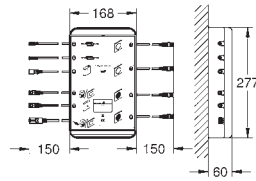

GROHE F-DIGITAL DELUXE

Артикул

Цвет

Цена брутто/
РРЦ без НДС, €

36 397 000

931,20

GROHE F-digital Deluxe

Базовый блок 2.0 Bluetooth (BCU V2.0)

для подключения светового, звукового и парового модулей
включает в себя:

- 2 соединения, каждый для одной пары звукового модуля (36 360 000)
- 2 соединения, каждый для одной пары светового модуля (36 359 000) или для одного потолочного душа (27 865 000) со встроенным источником света
- 2 соединения для парового модуля (36 362 000 или 36 368 000), включающий 1 подключение для парогенератора и 1 подключение для датчика температуры
- 2 соединения для блока питания (максимум для 4 модулей: светового или звукового)
- 2 соединения для док-станции или Bluetooth (блок питания и кабель)

Одобрено в CE

требуется обеспечить доступ для обслуживания

по желанию базовый блок может быть помещен во встраиваемый блок 36 367 000

42 429 000

93,60