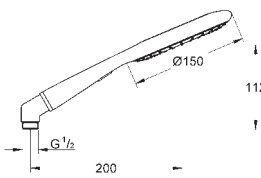

27 443 000

хром / красный

90,00

Rainshower Icon 150

Ручной душ, 2 вида струй

Rain, SmartRain

Эко функция - ограничение расхода воды

металлический угловой адаптер для комбинации ручного душа и душевого шланга

GROHE EcoJoy Технология совершенного потока

при уменьшенном расходе воды

GROHE DreamSpray превосходный поток воды

GROHE StarLight хромированная поверхность

с системой **SpeedClean** против известковых отложений

Внутренний охлаждающий канал для продолжительного срока службы

универсальное крепление, подходящее к любому стандартному шлангу

может использоваться с проточным водонагревателем