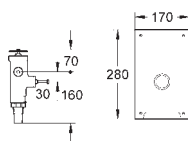

42 902 000

хром

321,60

Смывное устройство под давлением для унитаза
для скрытого монтажа
подключение 3/4"
регулировка объема смыва от 6 до 9 л
накладная панель из нержавеющей стали
без предохранителя
без смывной трубки
для замены на модель 663.04.200 (G1)