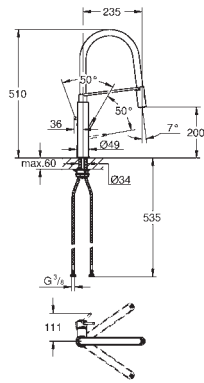

GROHE CONCETTO

Артикул

Цвет

Цена брутто/
РРЦ без НДС, €

31 491 000
31 491 DC0

хром
суперсталь

345,60
500,40

Concetto

Смеситель однорычажный для мойки, DN 15

монтаж на одно отверстие

GROHE StarLight хромированная поверхность

GROHE SilkMove керамический картридж **28 мм**

азрактор

со встроенным ограничителем температуры

профессиональная лейка

с гибким силиконовым шлангом GROHflex kitchen

переключатель: ламинарный режим струи/душевой режим струи **SpeedClean**

автоматическое возвратное переключение на ламинарный режим струи

GROHE EasyDock M Встроенный магнит для плотного прилегания кронштейна и лейки

поворотный излив

радиус поворота 360°

с защитой от обратного потока

гибкая подводка

система быстрого монтажа