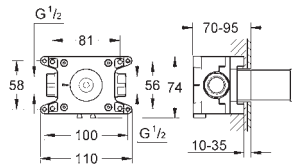

Grotherm F

Встраиваемый механизм для подключения душевого шланга 27 621 000

Для модульной установки системы Grotherm Custom Shower

Встраиваемый корпус с защитным коробом

Водонепроницаемое уплотнение для монтажа

Смывной клапан

Для обмуровки и сухого монтажа

точки крепления для монтажа перед стеной или стеной-перегородкой

корпус из латуни с низким содержанием цинка

соединения 1/2"

глубина монтажа 70-95 мм

27 057 000

хром

44,40

27 057 DC0

суперсталь

67,20

27 057 LSO

белая луна/хром

54,00

27 057 BE0

никель глянец

76,80

27 057 EN0

матовый никель

81,60

27 057 GL0

холодный рассвет

76,80

27 057 GN0

холодный рассвет, матовый

81,60

27 057 DA0

теплый закат

76,80

27 057 DL0

тёплый закат, матовый

81,60

27 057 A00

темный графит

76,80

27 057 AL0

темный графит, матовый

81,60