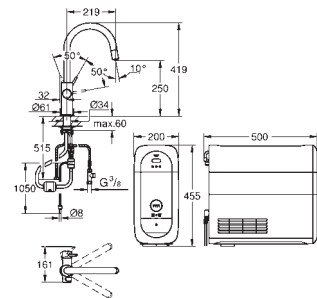

GROHE Blue Home

Стартовый комплект, С-излив

включает в себя:

GROHE Blue Home Смеситель однорычажный для мойки с функцией очистки водопроводной воды монтаж на одно отверстие

С-излив

Сенсорные кнопки для 3-х видов фильтрованной и газированной питьевой воды

негазированная, среднегазированная, газированная

GROHE StarLight поверхность

GROHE SilkMove керамический картридж **28 мм**

выдвижной излив с аэратором

поворотный трубкообразный излив

отдельные водотоки для питьевой и водопроводной воды

гибкая подводка

GROHE Blue Home охладитель-карбонизатор

обеспечивает 3 л охлажденной воды в час

Охладитель-карбонизатор 180 Вт, 230 V, 50 Hz

тип защиты IP 21, **GROHE Blue** Ultrasafe фильтр 3000 л и головка для фильтра