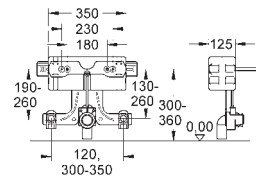

37 578 001

152,40

Uniset

Инсталляция для биде с шумопонижающим EPS-модулем

шумопоглощающий EPS-модуль для обмуровки, с закрытой поверхностью рельсовые адаптеры для крепления модуля для одиночного или рядного монтажа настенный рельс с крепежным материалом для одиночного монтажа болты-держатели для биде регулируемые по высоте подключения для смесителя и слива смывное колено, выдерживающее высокую температуру, DN 50 уплотнение $\varnothing$ 32 мм 2 подключения смесителя изменяются крепежный материал для биде для настенного монтажа необходимо отдельно заказать 37 304 000