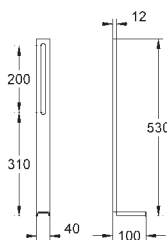

37 304 000

34,80

Uniset

Несущие стойки

подходят к Uniset для унитаза и биде из оцинкованной стали
крепежный материал
для инсталляции перед стеной