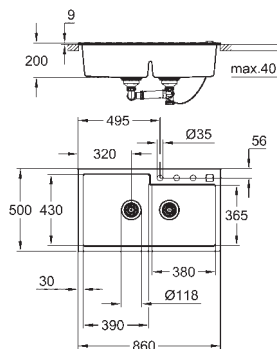

31 649 ATO
31 649 APO

серый гранит
черный гранит

321,00
321,00

K500

Композитная мойка

модель: K500 90-С 86/50 2.0 оборачиваемая
тип монтажа: стандартная встраиваемая
материал: кварцевый композит

GROHE Whisper

минимальный размер шкафа: 900 мм
размер: 860 x 500 мм
1 чаша: 390 x 430 x 200 мм
2 чаша: 380 x 365 x 200 мм

GROHE QuickFix быстрая монтажная система

монтаж мойки слева или справа
требуемый размер отверстия в столешнице для установки мойки: 840 x 480 мм
клапан-автомат
аксессуары вкл.: клапан-автомат, сливной гарнитур, корзинчатый вентиль, монтажный набор

СМЕСИТЕЛИ
ДЛЯ КУХНИ