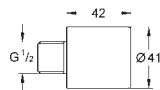

36 316 000

хром

36,00

Еuroeco Cosmopolitan T

Удлинение 42 мм

для автоматического настенного вентиля (36 266)
GROHE StarLight хромированная поверхность