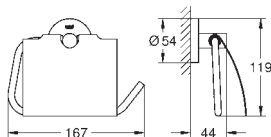

40 367 001
40 367 DC1
40 367 BE1
40 367 EN1
40 367 GL1
40 367 GN1
40 367 DA1
40 367 DL1
40 367 A01
40 367 AL1

хром
суперсталь
никель глянец
матовый никель
холодный рассвет
холодный рассвет, матовый
теплый закат
тёплый закат, матовый
темный графит, матовый

29,00
41,00
44,00
47,00
44,00
47,00
44,00
47,00
44,00
47,00

Essentials
Держатель бумаги
металл
с крышкой
скрытое крепление
GROHE StarLight хромированная поверхность