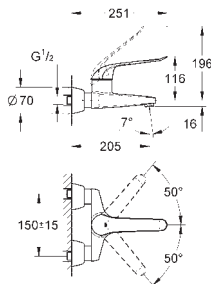

32 778 000

хром

225,60

Euroeco Special

Смеситель однорычажный для раковины DN 15

настенный монтаж

GROHE StarLight хромированная поверхность

GROHE SilkMove керамический картридж Ø 46 мм

GROHE EcoJoy Технология совершенного потока

при уменьшенном расходе воды

регулировка расхода воды, настраиваемый ограничитель температуры

возможность установки мин. расхода 2,5 л/мин., ламинарный регулятор струи 9 л/мин., литой излив, вынос 205 мм

металлический рычаг

длина рычага 170 мм, скрытые S-образные эксцентрики

32 779 000

хром

254,40

то же, с фиксирующимися S- образными эксцентриками, вынос 221 мм