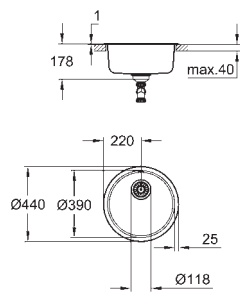

GROHE МОЙКИ ИЗ НЕРЖАВЕЮЩЕЙ СТАЛИ K200

Артикул

Цвет

Цена брутто/
РРЦ без НДС, €

new

31 720 SDO

нержавеющая сталь

71,00

K200

Мойка из нержавеющей стали с корзинчатым вентилем

модель: K200 50-S Ø 44 1.0

тип монтажа: стандартная встраиваемая

материал: нержавеющая сталь AISI 304 (V2A)

GROHE Whisper

мин. размер шкафа: 500 мм

размеры: Ø 440 мм

1 чаша: Ø 390 мм

GROHE QuickFix быстрая монтажная система

отверстие: Ø 422 мм

корзинчатый вентиль: корзинка Ø 3.5"/90 мм

аксессуары вкл.: сливной гарнитур, корзинка, монтажный набор

new