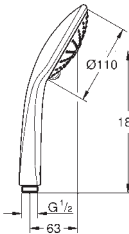

27 239 000

хром

55,20

Euphoria 110 Massage
Ручной душ, 3 вида струй

Rain / Massage / SmartRain **GROHE EcoJoy** ограничитель расхода воды 9,5 л/мин **GROHE DreamSpray** превосходный поток воды **GROHE SprayDimmer** **GROHE StarLight** хромированная поверхность с системой **SpeedClean** против известковых отложений **Внутренний охлаждающий канал** для продолжительного срока службы универсальное крепление, подходящее к любому стандартному шлангу может использоваться с проточным водонагревателем минимальное давление 1,0 бар

27 221 000

хром

51,60

то же, без ограничения расхода воды