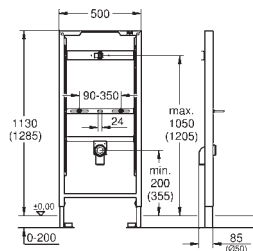

GROHE RAPID SL ДЛЯ ПИССУАРА

Артикул

Цвет

Цена брутто/
РРЦ без НДС, €

38 517 001

217,20

Rapid SL

Инсталляция для писсуара без смесителя

1.13 и 1.30 м инсталляционная высота

для ручного/электр. управления

для смесителей настенного монтажа

для монтажа перед стеной или стеной перегородкой

самонесущая стальная рама с

порошковым напылением

подготовлена для облицовки

регулируемые по высоте подключения

к объекту

быстрая регулировка по высоте

крепежный материал

проверено -TUEV

смывное колено, выдерживающее

высокую температуру, DN 50

болты-держатели M8, с креплением для

керамики

подключение для впуска и впускной гарнитур

для монтажа перед стеной необходимо заказать настенные уголки 38 558 00M

(продаются отдельно)