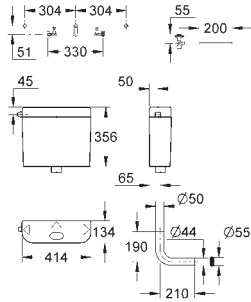

GROHE СМЫВНЫЕ БАЧКИ

Артикул

Цвет

Цена брутто/
РРЦ без НДС, €

37 355 SH0

альпин-белый

84,00

Смывной бачок для унитаза наружного монтажа

регулировка объема смыва от 6 до 9 л
наружный монтаж
прерывание смыва (старт/стоп)
сервоуправление
низковисящий
из ABS
Арматурная группа I
с изоляцией от конденсационной влаги
с угловым вентилем DN 15
медной трубкой
монтажным шаблоном
смывной дугой
внутренним соединением для унитаза