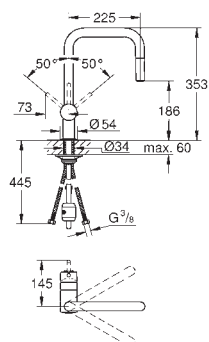

GROHE MINTA / MINTA TOUCH

new

Артикул	Цвет	Цена брутто/ РРЦ без НДС, €
32 322 002	хром	254,40
32 322 DC2	суперсталь	330,00
32 322 DA2	теплый закат	355,20
32 322 DL2	теплый закат, матовый	380,40
32 322 A02	темный графит	355,20
32 322 AL2	темный графит, матовый	380,40

Minta

Смеситель однорычажный для мойки, DN 15

U-излив

монтаж на одно отверстие

GROHE StarLight хромированная поверхность

GROHE SilkMove керамический картридж Ø 46 мм

GROHE EasyDock Легкое вытягивание и возврат на место выдвижного излив

выдвижная лейка Dual

переключатель: ламинарный режим струи/душевой режим струи **SpeedClean**

регулировка расхода воды

поворотный трубкообразный излив

радиус поворота 360°

встроенный обратный клапан

с защитой от обратного потока

гибкая подводка

система быстрого монтажа

минимальное давление 1,0 бар