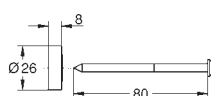

Примечание: удлиненная на 15 см штанга не может быть установлена на уже смонтированную систему (только до подрезания водоводных трубок)
для душевых систем датой производства с 04/2017

26 385 000

хром

14,40