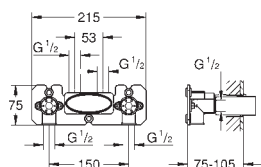

126,00

Встраиваемый механизм для настенного/скрытого монтажа

настенный монтаж
2 отвода 1/2"
инсталляционная глубина 75-105 мм
Смывной клапан
материал для уплотнения к стене в комплекте
шаблон для монтажа