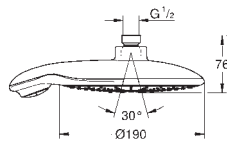

27 767 000

хром

122,40

Power&Soul 190

Верхний душ с 4+ режимами

GROHE Rain O², Rain, Vokoma Spray, Jet

Ø 190 мм

шаровый шарнир с углом поворота ± 15°

резьбовое соединение 1/2"

GROHE EcoJoy ограничитель расхода воды 9,5 л/мин

GROHE DreamSpray превосходный поток воды

GROHE One-click showering Выбор режима струи нажатием кнопки

GROHE StarLight хромированная поверхность

с системой **SpeedClean** против известковых отложений

может использоваться с проточным водонагревателем

минимальное давление 1,0 бар