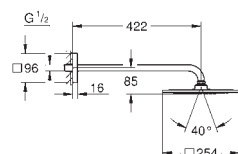

26 259 000

хром

385,20

Rainshower F-Series 10'' 254 x 254

Верхний душ с душевым кронштейном 422 мм, 1 режим струи

включает в себя:

верхний душ Rainshower F 10'' (27 271 000)

один вид струи:

Rain

душевой кронштейн с квадратной розеткой Rainshower 422 мм (26 145 000)

GROHE DreamSpray превосходный поток воды

GROHE StarLight хромированная поверхность

с системой **SpeedClean** против известковых отложений

DropStop отсутствие капель после выключения

может использоваться с проточным водонагревателем