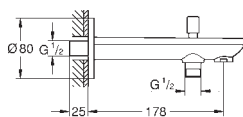

Артикул

Цвет

Цена брутто/
РРЦ без НДС, €

new

13 390 000

хром

51,60

BauContemporary

Излив для ванны с переключателем

настенный монтаж

GROHE StarLight хромированная поверхность

аэратор

обратный клапан

автоматический переключатель: ванна/душ

вынос 170 мм

Внутренняя резьба 1/2"