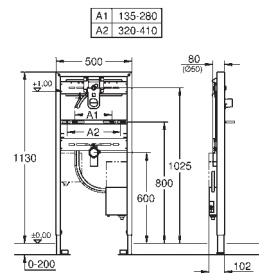

GROHE RAPID SL ДЛЯ РАКОВИНЫ И БИДЕ

Артикул

Цвет

Цена брутто/
РРЦ без НДС, €

38 625 001

211,20

Rapid SL

Инсталляция для раковины со встроенным сифоном
для смесителя на одно отверстие или
настенного монтажа

монтажная высота 1,13 м

со встроенным сифоном Ø 50 мм

для монтажа перед стеной или стеной перегородкой

самонесущая стальная рама с

порошковым напылением

подготовлена для облицовки

фиксированные подключения

одиночный или рядный монтаж на рельсе

быстрая регулировка по высоте

крепежный материал

проверено -TUEV

болты-держатели для раковины M10, с

креплением для керамики

расстояние между болтами изменяется

2 звукоизоляционных подключения

смесителя DN 15

скрытый сифон

для скрытого монтажа

накладная панель из нержавеющей стали

регулируемый сифон из латуни

хромированная, регулировка по высоте

для монтажа перед стеной необходимо заказать настенные уголки 38 558 00M

(продаются отдельно)

38 748 002

хром

463,20

Rapid SL

Инсталляция для раковины с монтажным набором для инфракрасной электроники

для настенного смесителя

подходит для комплектов верхних монтажных частей

Europlus E 36 042 SD0, Essence E 36 447 000 и Eurocube E 36 442 000

монтажная высота 1,13 м

для монтажа перед стеной или стеной перегородкой

самонесущая стальная рама с

порошковым напылением

подготовлена для облицовки

быстрая регулировка по высоте

крепежный материал

болты-держатели для раковины M10, с

креплением для керамики

расстояние между болтами изменяется

смывное колено, выдерживающее

высокую температуру, DN 50

уплотнение Ø 32 мм

установленный набор коробов с защитным блоком

огнеупорная трубка для прокладки электронных кабелей

встраиваемая часть с подключением к воде, запорный вентиль и смывное колено

подключение с шумоизоляционным держателем 1/2"