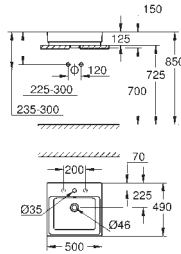

39 478 00H

альпин-белый

170,00

Керамика Cube

Раковина накладная 50

глазурованная задняя сторона

1 отверстие под смеситель, 2 намеченных отверстия

с переливом

500 x 490 мм

с креплением

санитарная керамика

Износостойкое покрытие **PureGuard** и анти-бактериальное глазирование

18 шт. на паллете