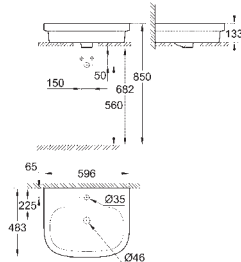

Сифон 1 1/4" (28 947 000)

для раковины

настенное подключение

надвижная розетка

39 337 000

альпин-белый

66,00

39 337 00H