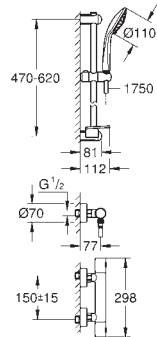

Grohtherm 1000 Cosmopolitan M
Термостат для душа с душевым гарнитуром

включает в себя:

Grohtherm 1000 Cosmopolitan M Термостат для душа 1/2"

(34 065 002)

Euphoria 110 Massage Душевой гарнитур, 600 мм (27 231 001)

минимальное давление 1,0 бар

34 321 002

хром

301,20