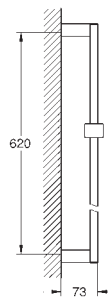

27 892 000

хром

165,60

Euphoria Cube

Душевая штанга, 600 мм

с держателем, скользящим элементом и поворотным держателем

GROHE StarLight хромированная поверхность

27 841 000

хром

169,20

то же, 900 мм