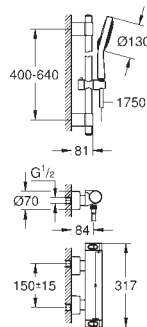

GROHE GROHTHERM 2000

Артикул

Цвет

Цена брутто/
PPЦ без НДС, €

ТЕРМОСТАТЫ

34 281 001

хром

426,00

Grohtherm 2000

Термостат для душа, DN 15 с душевым гарнитуром

включает в себя:

Grohtherm 2000 термостат для душа

(34 169 000)

Power&Soul Cosmopolitan 130 Душевой гарнитур, душевая штанга 600 мм (27 731 000)

минимальное давление 1,0 бар

34 195 001

хром

328,80