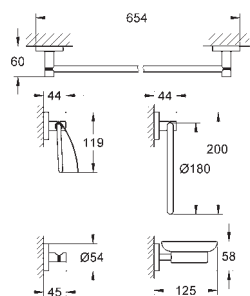

GROHE АКСЕССУАРЫ ESSENTIALS

Артикул

Цвет

Цена брутто/
РРЦ без НДС, €

40 344 001
40 344 DC1

хром
суперсталь

114,00
157,00

Essentials

Набор аксессуаров 5 в 1 Master Bathroom

стекло / металл

включает в себя:

кольцо для полотенца (40 365 001)

держатель для банного полотенца, 600 мм (40 366 001)

крючок для банного халата (40 364 001)

держатель бумаги с крышкой (40 367 001)

мыльница с держателем (40 444 001)

скрытое крепление

GROHE StarLight хромированная поверхность