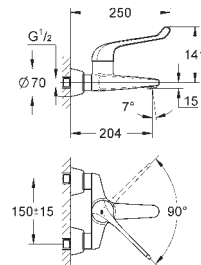

32 792 000

хром

350,40

Безопасные смесители

Смеситель однорычажный безопасный для раковины, DN 15

настенный монтаж

GROHE StarLight хромированная поверхность

GROHE EcoJoy Технология совершенного потока

при уменьшенном расходе воды

керамический картридж

регулировка расхода воды

настраиваемый ограничитель температуры

устанавливаемый мин. расход 6 л/мин.

поворотный литой излив с ламинарным

регулятором струи 9 л/мин. и возможностью

фиксации, вынос 197 мм

металлический рычаг

длина рычага 120 мм

скрытые S-образные эксцентрики

минимальное давление 1,0 бар