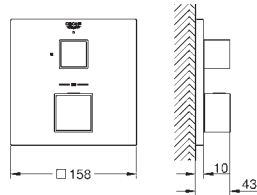

Grohtherm Cube

Термостат для душа с переключателем на 1 положение

комплект верхней монтажной части для

GROHE Rapido SmartBox 35 600 000

GROHE TurboStat встроенный термоэлемент

GROHE StarLight хромированная поверхность

с настенными розетками **GROHE QuickFix** (скрытые

эксцентрики, уплотнение, скрытый монтаж)

металлическая накладная панель, регулируемая на 6°

GROHE SafeStop стопор безопасности при 38°C

GROHE SafeStop Plus опционно ограничитель температуры на 43°C / 46°C, включен

встроенные обратные клапаны и грязеулавливающие фильтры

керамический запорный вентиль, 120°

распределения расхода: **выход В = 27 л/мин, выход С = 30 л/мин**

без встроенного механизма

35 600 000

69,60

GROHE Rapido SmartBox Универсальная встроенная часть

new

24 154 000

хром

492,00