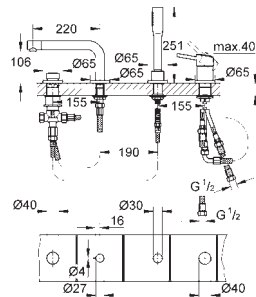

19 576 002

хром

636,00

Concetto

Смеситель однорычажный для ванны
на 4 отверстия

GROHE SilkMove керамический картридж Ø 46 мм
GROHE StarLight хромированная поверхность
включает в себя:
фиксатор для излива (смонтированный)
элемент управления однорычажного
смесителя
излив для ванны с аэратором
переключатель ванна/душ
Euphoria Cosmopolitan Ручной душ 6.6 л/мин
металлический душевой шланг 2000 мм, гибкая подводка
подключение для душевого шланга, с защитой от обратного потока
может быть использован с 29 037 000
минимальное давление 1,0 бар