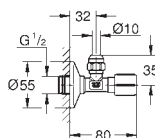

GROHE УГЛОВЫЕ ВЕНТИЛИ

Артикул Цвет Цена брутто/
РРЦ без НДС, €

22 039 000	хром	7,80
22 039 DCO	суперсталь	10,32
22 039 BE0	никель глянец	11,04
22 039 EN0	матовый никель	11,76
22 039 GL0	холодный рассвет	11,04
22 039 GN0	холодный рассвет, матовый	11,76
22 039 DA0	теплый закат	11,04
22 039 DL0	теплый закат, матовый	11,76
22 039 A00	темный графит	11,04
22 039 AL0	темный графит, матовый	11,76

Угловой вентиль 1/2"

самоуплотняющееся резьбовое соединение
настенное подключение 1/2"
резьбовой отвод 3/8"
с компенсацией длины
с накидной гайкой Ø 10 мм
герметичный закрывающий шпindel с резиновой манжетой и два кольца для
уплотнения
длинный шатун
эргономичная металлическая рукоятка
маркировка: нейтральная
металлические резьбовые розетки Ø 55 мм
GROHE StarLight поверхность