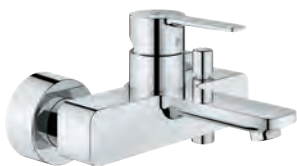

33 849 001

хром

289,20

33 849 DC1

суперсталь

416,40

Lineare

Смеситель однорычажный для ванны, DN 15

настенный монтаж
металлический рычаг
GROHE SilkMove керамический картридж 35 мм
с ограничителем температуры
GROHE StarLight хромированная поверхность
автоматический переключатель: ванна/душ
азрактор
отвод для душа 1/2"
встроенный обратный клапан
скрытые S-образные эксцентрики
с защитой от обратного потока
минимальное давление 1,0 бар
возможен вертикальный монтаж с помощью крепежа 12 030 000