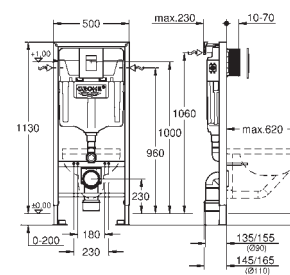

38 772 001

хром

226,80

Rapid SL

Rapid SL 3 в 1 в сборе, для подвешного унитаза, монтажная высота 1.13 м
сmyвной бачок GD 2

включает в себя:

Rapid SL для подвешного унитаза (38 528 001)

панель смыва Skate Cosmopolitan, хром (38 732 000)
Rapid SL Настенный уголок (38 558 00M)