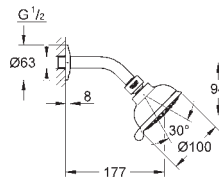

Tempesta Rustic 100

Верхний душ и душевой кронштейн, 4 режима струи

GROHE Rain O², Rain, Massage, Jet

шаровый шарнир +/- 15° вращающийся

Душевой кронштейн с соединением на 1/2"

розетки

GROHE DreamSpray превосходный поток воды

GROHE StarLight хромированная поверхность

с системой **SpeedClean** против известковых отложений

Внутренний охлаждающий канал для продолжительного срока службы

может использоваться с проточным водонагревателем

минимальное давление 1,0 бар