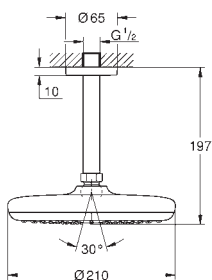

26 413 000

хром

122,40

то же, без ограничения расхода воды

27 870 001

хром

63,60

Tempesta 100

Верхний душ и душевой кронштейн, 4 режима струи

GROHE Rain O², Rain, Massage, Jet

шаровый шарнир +/- 15° вращающийся

Душевой кронштейн с соединением на 1/2"

розетки

GROHE EcoJoy ограничитель расхода воды 9,5 л/мин

GROHE DreamSpray превосходный поток воды

GROHE StarLight хромированная поверхность

с системой **SpeedClean** против известковых отложений

Внутренний охлаждающий канал для продолжительного срока службы

может использоваться с проточным водонагревателем

минимальное давление 1,0 бар