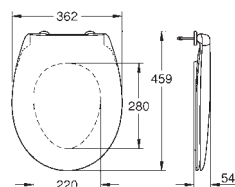

31,00

Керамика Вау

Сиденье для унитаза

с крышкой
быстросъемное сиденье
съёмное
материал: Дюропласт
с креплением
совместимо со всеми унитазами Керамики Вау
126 шт. на паллете

39 493 000

альпин-белый

56,00

Керамика Вау