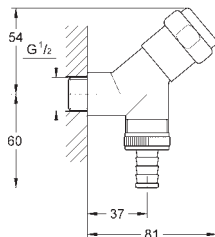

GROHE УГЛОВЫЕ ВЕНТИЛИ WAS

Артикул

Цвет

Цена брутто/
РРЦ без НДС, €

41 010 000

хром

16,20

WAS подсоединительный вентиль 1/2"
настенный монтаж
обратный клапан
с защитой от обратного потока
GROHE StarLight поверхность