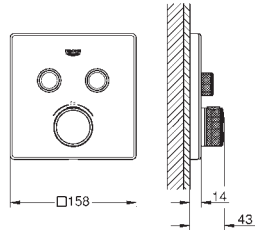

GROHE GROHTHERM SMARTCONTROL

Артикул

Цвет

Цена брутто/
РРЦ без НДС, €

29 156 LSO

белая луна

622,80

Grotherm SmartControl

Термостат для встраиваемого монтажа на 2 выхода

комплект верхней монтажной части для

GROHE Rapido SmartBox 35 600 000

металлическая накладная панель с **GROHE QuickFix** (скрытые эксцентрики, уплотнение, скрытый монтаж), регулируемая на 6°

GROHE StarLight поверхность

SmartControl нажать для вкл/выкл, повернуть для увеличения напора воды от режима EcoJoy до максимального напора воды

заменяемые символы

GROHE TurboStat встроенный термоэлемент

GROHE SafeStop стопор безопасности при 38°C

GROHE SafeStop Plus опционно огачничитель температуры на 43°C / 46°C, включен

встроенные обратные клапаны и грязеулавливающие фильтры

возможность одновременного включения нескольких точек водоотвода

лицевая панель из акрилового стекла в цвете белая луна

без встроенного механизма

распределение расхода:

выход В = 24 л/мин

выход С = 26 л/мин

выход В+С = 29 л/мин

35 600 000

69,60

GROHE Rapido SmartBox Универсальная встроенная часть

29 157 LSO

белая луна

661,20