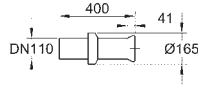

GROHE КЕРАМИКА EURO

Артикул

Цвет

Цена брутто/
РРЦ без НДС, €

39 453 000

30,00

Выпуск для унитаза
горизонтальный
320 мм от стены