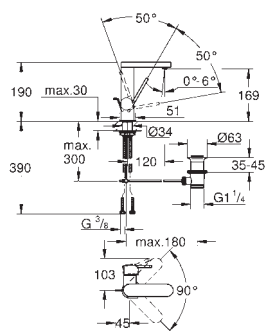

23 871 003 **хром** **244,80**

GROHE Plus
Смеситель однорычажный для раковины DN 15
M-Size

монтаж на одно отверстие
металлический рычаг
GROHE SilkMove керамический картридж 28 мм с ограничителем температуры
GROHE StarLight хромированная поверхность
GROHE EcoJoy SpeedClean аэратор с ограничением расхода воды 5,7 л/мин
GROHE AquaGuide регулируемый аэратор
система быстрого монтажа
поворотный излив с удобным возвратным механизмом
область поворота 90°
сливной гарнитуры 1 1/4"
гибкая подводка

new