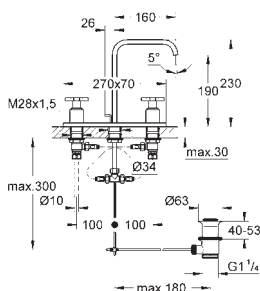

GROHE ALLURE

Артикул

Цвет

Цена брутто/
PPЦ без НДС, €

20 143 000

хром

634,80

Allure
Смеситель для раковины на три
отверстия, DN 15
M-Size

с металлической платой
GROHE StarLight хромированная поверхность
Carbodur керамический вентиль 1/2", 180°
ограничитель расхода 8 л/мин
излив с аэратором
сливной гарнитур 1 1/4"
усиленная гибкая подводка
между центральным корпусом и
боковыми вентилями
минимальное давление 1,0 бар