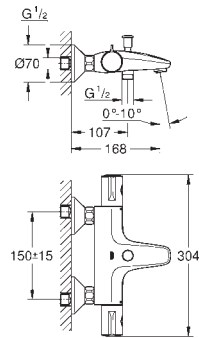

GROHE GROHTHERM 800

Артикул

Цвет

Цена брутто/
РРЦ без НДС, €

ТЕРМОСТАТЫ

34 576 000

хром

214,80

Grohtherm 800

Термостат для ванны, DN 15

настенный монтаж

GROHE StarLight хромированная поверхность

GROHE TurboStat встроенный термoeлемент

GROHE SafeStop стопор безопасности при 38°C

GROHE SafeStop Plus опционно ограничитель температуры на 43°C, включен

встроенный стопор смешанной воды

автоматический переключатель: ванна/душ

рукоятка расхода с экономичной кнопкой GROHE EcoButton

и индивидуально устанавливаемым стопором

керамический вентиль 1/2", 180°

отвод для душа снизу 1/2"

регулируемый аэратор

встроенные обратные клапаны

грязеулавливающие фильтры

с защитой от обратного потока

скрытые S-образные эксцентрики

металлическая розетка

минимальное давление 1,0 бар

GROHE EcoJoy Технология совершенного потока

при уменьшенном расходе воды

34 566 001

хром

216,00