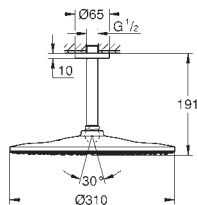

26 560 000

хром

340,80

Rainshower Mono 310

Верхний душ с потолочным душевым кронштейном 142 мм, 1 режим струи

включает в себя:

Rainshower 310 Верхний душ, хромированная душевая поверхность (26 562)

один вид струи:

GROHE PureRain

Rainshower Потолочный душевой кронштейн 142 мм (28 724 000)

GROHE EcoJoy ограничитель расхода воды 9,5 л/мин

GROHE DreamSpray превосходный поток воды

GROHE StarLight хромированная поверхность

с системой **SpeedClean** против известковых отложений

Внутренний охлаждающий канал для продолжительного срока службы

может использоваться с проточным водонагревателем

минимальное давление 1,0 бар

26 559 000

хром

340,80

то же, без ограничения расхода воды

new