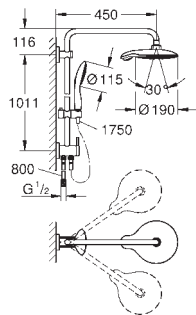

Euphoria Power&Soul System 190

Душевая система с переключателем для настенного монтажа включает в себя:

горизонтальный поворотный душевой

кронштейн 450 мм

переключатель с верхнего на ручной душ

Power&Soul Верхний душ (27 766 000)

с шаровым шарниром

угол поворота $\pm 15^\circ$

ручной душ Power&Soul 115 (27 671 000)

регулируется по высоте с помощью

скользящего элемента (12 140 000)

душевой шланг 1750 мм (28 388 000)

Silverflex Душевой шланг 800 мм

доступ воды к смесителю/подключению душевого шланга 800 мм через соединение с резьбой 1/2"

GROHE DreamSpray превосходный поток воды

GROHE One-click showering Выбор режима струи нажатием кнопки

GROHE StarLight хромированная поверхность

с системой **SpeedClean** против известковых отложений

Внутренний охлаждающий канал для продолжительного срока службы

Twistfree против перекручивания шланга

совместим с проточным водонагревателем от 18 кВт/ч

минимальный расход воды 7л/мин

минимальное давление 1,0 бар

27 696 000

хром

594,00