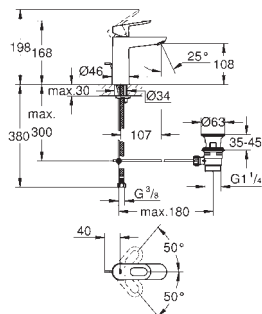

23 762 000

хром

76,80

VauLoop
Смеситель однорычажный для раковины DN 15
M-Size

монтаж на одно отверстие
металлический рычаг
GROHE Longlife керамический картридж 28 мм
GROHE StarLight хромированная поверхность
GROHE EcoJoy 5,7 л/мин
система быстрого монтажа
сливной гарнитур 1 1/4", пластик
гибкая подводка