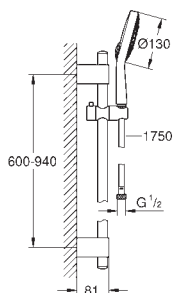

GROHE POWER&SOUL

Артикул

Цвет

Цена брутто/
РРЦ без НДС, €

27 734 000

хром

189,60

Power&Soul Cosmopolitan 130

Душевой гарнитур, 4 вида струй

включает в себя:

ручной душ Power&Soul Cosmopolitan 130 (27 664 000)

душевая штанга, 900 мм (27 785)

с металлическими настенными креплениями

душевой шланг 1750 мм (28 388 000)

GROHE EcoJoy ограничитель расхода воды 9,5 л/мин

GROHE DreamSpray превосходный поток воды

GROHE StarLight хромированная поверхность

с системой **SpeedClean** против известковых отложений

Внутренний охлаждающий канал для продолжительного срока службы

Twistfree против перекручивания шланга

может использоваться с проточным водонагревателем

минимальное давление 1,0 бар