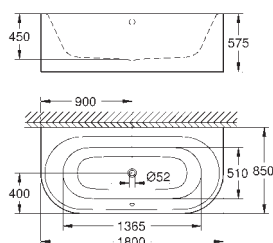

39 650 00H

альпин-белый

5 060,00

Essece

Ванна

приставная к стене

180 x 85 см

высота 57.5 см

с EasyClean

с проделанным отверстием под смеситель

санитарно-титановая сталь

подходит для Talento (28 943 000 + 19 025 000) и Talentofill (28 991 000 + 19 952 000)