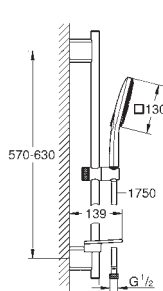

Rainshower SmartActive 130 Cube
Душевой гарнитур, 3 вида струй

включает в себя:

Rainshower SmartActive 130 Cube ручной душ (26 582)

душевая штанга 600 мм

с металлическими настенными креплениями

душевой шланг 1750 мм (28 388 000)

Полочка **GROHE EasyReach**

GROHE EcoJoy ограничитель расхода воды 9,5 л/мин

GROHE DreamSpray превосходный поток воды

GROHE StarLight хромированная поверхность

GROHE QuickFix Plus (регулируемое расстояние между настенными креплениями штанги позволяет использовать для монтажа уже имеющиеся отверстия в стене)

GROHE TileFix регулируемая глубина верхнего и нижнего креплений

с системой **SpeedClean** против известковых отложений

Внутренний охлаждающий канал для продолжительного срока службы

Twistfree против перекручивания шланга

может использоваться с проточным водонагревателем

минимальное давление 1,0 бар

new