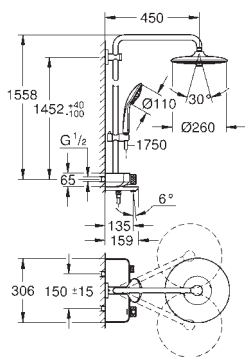

GROHE ДУШЕВЫЕ СИСТЕМЫ EUPHORIA SMARTCONTROL

Артикул

Цвет

Цена брутто/
РРЦ без НДС, €

new

26 510 000

хром

996,00

Euphoria SmartControl System 260 Mono

Душевая система с термостатом для ванны; настенный монтаж

включает в себя:

горизонтальный поворотный душевой

кронштейн 450 мм

регулируемое верхнее крепление к стене для удобства монтажа в уже существующие отверстия

SmartControl термостат для ванны внешнего монтажа

выбор между:

Euphoria 260 Верхний душ (26 455)

3 вида струй:

Rain, SmartRain, Jet

с шаровым шарниром

угол поворота $\pm 15^\circ$

излив для ванны

Euphoria 110 Massage Ручной душ, белая душевая поверхность (27 221 001)

3 вида струй:

Rain, SmartRain, Massage

регулируется по высоте с помощью

скользящего элемента

душевой шланг 1750 мм (28 388 000)

GROHE DreamSpray превосходный поток воды

GROHE StarLight хромированная поверхность

GROHE CoolTouch Полностью исключается вероятность

ожога о внешнюю поверхность смесителя

GROHE TurboStat встроенный термoelement

GROHE EcoJoy Технология совершенного потока

при уменьшенном расходе воды

- GROHE SafeStop стопор безопасности при 38°C

GROHE SafeStop Plus опционно ограничитель температуры на 43°C , включен

SmartControl нажать для вкл/выкл, повернуть для увеличения напора

воды от режима EcoJoy до максимального напора воды

встроенная полочка GROHE EasyReach

с системой **SpeedClean** против известковых отложений

Внутренний охлаждающий канал для продолжительного срока службы

Twistfree против перекручивания шланга

совместим с проточным водонагревателем от 18 кВт/ч

минимальный расход воды 7л/мин

минимальное давление 1,0 бар

ДУШИ