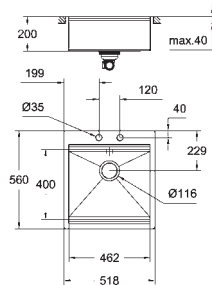

GROHE МОЙКИ ИЗ НЕРЖАВЕЮЩЕЙ СТАЛИ K800

Артикул

Цвет

Цена брутто/
РРЦ без НДС, €

31 583 SDO

нержавеющая сталь

889,00

K800

Мойка из нержавеющей стали

модель: K800 60-S 51.8/56 1.0

вид монтажа: в один уровень со столешницей

материал: нержавеющая сталь AISI 304 (V2A)

толщина материала: 1 мм

GROHE StarLight поверхность

покрытие: сатиновое

GROHE Whisper

минимальный размер шкафа: 600 мм

размер: 518 x 560 мм

1 чаша: 462 x 400 x 200 мм

GROHE QuickFix быстрая монтажная система

клапан-автомат

аксессуары вкл.: клапан-автомат, сливной гарнитур, корзинчатый вентиль, монтажный набор