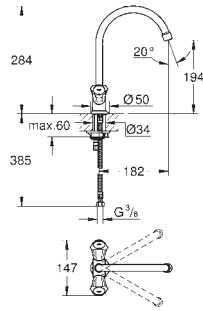

31 831 001

хром

73,20

Costa L

Смеситель для мойки на одно отверстие, DN 15

металлические рукоятки
с теплоизоляцией
GROHE StarLight поверхность
вентили Longlife
азратор
поворотный трубкообразный излив
радиус поворота 360°
гибкая подводка