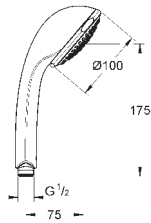

28 793 000

хром

70,80

Relexa 100 Trio

Ручной душ, 3 вида струй

Normal / Jet / Rain

GROHE DreamSpray превосходный поток воды

GROHE StarLight хромированная поверхность

с системой **SpeedClean** против известковых отложений

Внутренний охлаждающий канал для продолжительного срока службы

универсальное крепление, подходящее к любому стандартному шлангу

может использоваться с проточным водонагревателем

минимальный расход воды 5 л/мин

минимальное давление 1,0 бар