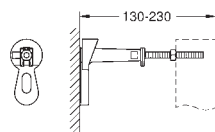

38 558 00M

18,00

Rapid SL

Настенный уголок

для монтажа перед стеной

для крепления элементов к капитальной стене или перед стеной-перегородкой бесступенчатая регулировка глубины от 130 - 203 мм облицовка для одиночного или рельсового монтажа

крепежный материал

2 шт