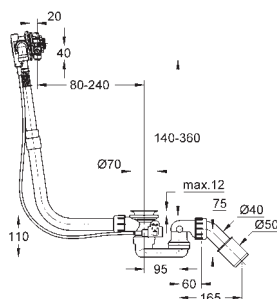

28 990 000

150,00

Talentofill
Наливной,
сливной и переливной гарнитур

для нормальных ванн
скрытый монтаж
без комплекта верхней монтажной части
с сифоном и сливной дугой 45°
сборка согласно DIN 1988
только со встроенным прерывателем трубы
вид А2 (28 994)
или соединительным гарнитуром Talentofill (28 995)