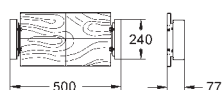

Rapid SL
Монтажная плата
для встроенных смесителей и вентиляции
для **стены-перегородки**
для пустых элементов
для GROHE Rapido
500 x 240 x 77 mm
глубина монтажа 75-115 мм
водостойкая клееная фанера для крепежа арматуры
крепежный материал

38 437 000

106,80