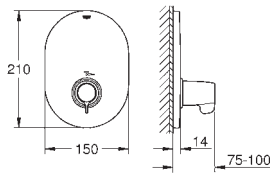

Grohtherm Special

Центральный термостат

комплект верхней монтажной части для GROHE Rapido T 35 500 000
без встраиваемого механизма
уплотнитель розетки и рычага
скрытые соединения
эргономичная металлическая рукоятка с захватом в виде крыла
ручка температуры с регулируемым стопором безопасности от 35°C до 43°C
металлический ограничитель температуры
легкая термическая дезинфекция с помощью ключа 47 994 000 (опция)
GROHE StarLight хромированная поверхность
GROHE SafetyPlus

35 500 000

213,60

Rapido T Встроенный универсальный термостат

47 994 000

6,12