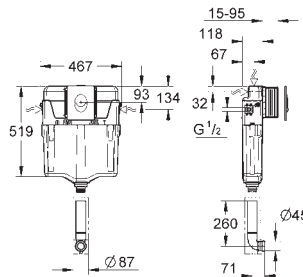

38 895 000

хром

183,60

Комплект GD2 с накладной панелью Skate Air

регулировка объема смыва от 6 до 9 л
заводская настройка 6 л и 3 л
Пневматический смывной клапан с тремя режимами слива: 2-х объемный, старт/стоп, или непрерывный
Подключение воды: справа, слева, сзади или сверху
Арматурная группа I
с изоляцией от конденсационной влаги
подключение воды DN 15
во время сборки не требуется дополнительного инструмента для монтажа инспекционного короба для вертикального или горизонтального монтажа
смывная труба изолирована для исключения конденсата
крепжными накладками
впускной и смывной гарнитуры
крепление для керамики

с накладной панелью Skate Air

вертикальный монтаж

156 x 197 мм, хром
из ABS
GROHE StarLight хромированная поверхность
GROHE EcoJoy Технология совершенного потока при уменьшенном расходе воды