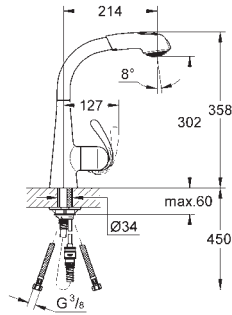

СМЕСИТЕЛИ
ДЛЯ КУХНИ

GROHE ZEDRA / ZEDRA TOUCH

Артикул

Цвет

Цена брутто/
РРЦ без НДС, €

32 553 000
32 553 SDO

хром
нержавеющая сталь

364,80
530,40