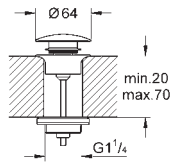

65 807 000

хром

48,00

65 807 DC0

суперсталь

57,60

65 807 BE0

никель глянец

61,20

65 807 EN0

матовый никель

64,80

65 807 GL0

холодный рассвет

61,20

65 807 GN0

холодный рассвет, матовый

64,80

65 807 DA0

теплый закат

61,20

65 807 DL0

теплый закат, матовый

64,80

65 807 A00

темный графит

61,20

65 807 AL0

темный графит, матовый

64,80

Сливной вентиль 1 1/4"

с нажимным механизмом
съёмная заглушка
закрывающийся
GROHE StarLight хромированная поверхность