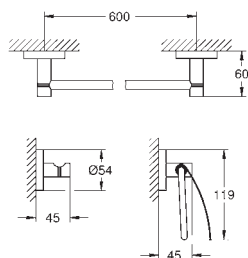

40 775 001	хром	69,00
40 775 DC1	суперсталь	97,00

Essentials

Набор аксессуаров 3 в 1 Guest Bathroom

металл

включает в себя:

держатель для банного полотенца, 600 мм (40 366 001)

крючок для банного халата (40 364 001)

держатель бумаги (40 367 001)

скрытое крепление

GROHE StarLight хромированная поверхность