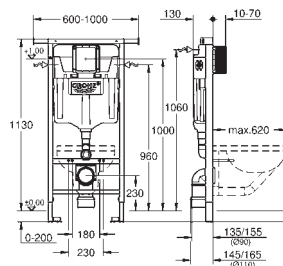

GROHE RAPID SL ДЛЯ УНИТАЗА

Артикул

Цвет

Цена брутто/
РРЦ без НДС, €

38 675 001

307,20

Rapid SL

Инсталляция для подвешного унитаза, монтажная высота 1.13 м, ширина 0.42 м
со смывным бачком 6 л

для унитаза длиной 70 см

для монтажа перед стеной или стеной перегородкой
самонесущая стальная рама с
порошковым напылением
подготовлена для облицовки
фиксированные подключения

крепежный материал

проверено -TUEV

2 болта-держателя для унитаза

крепление для керамики

расстояние между болтами 180/230 мм

выходной патрубок для унитаза $\varnothing$ 90 мм

регулировка глубины монтажа

редуктор $\varnothing$ 90/110 мм

впускной и смывной гарнитуры

Пневматический смывной клапан с тремя режимами

Арматурная группа I

с изоляцией от конденсационной влаги

подключение воды DN 15

для монтажа перед стеной необходимо заказать настенные уголки 38 558 00M

(продаются отдельно)

для установки опорных направляющих для людей с ограниченными возможностями.

Заказывается отдельно фиксирующий элемент 38 559 001

38 588 001

277,20

Rapid SL

Инсталляция для подвешного унитаза, монтажная высота 1.13 м, для
инсталляционных шахт

смывной бачок GD 2

для **инсталляционных шахт**

ширина 800 - 1100 мм

самонесущая стальная рама с

порошковым напылением

подготовлена для облицовки

фиксированные подключения

быстрая регулировка по высоте

крепежный материал

2 болта-держателя для унитаза

крепление для керамики

расстояние между болтами 180/230 мм

выходной патрубок для унитаза $\varnothing$ 90 мм

регулировка глубины монтажа

редуктор $\varnothing$ 90/110 мм

впускной и смывной гарнитуры

смывной бачок GD 2, 6 - 9 л, со следующими характеристиками:

заводская настройка 6 л и 3 л

Пневматический смывной клапан с тремя режимами

слива: 2-х объёмный, старт/стоп, или непрерывный