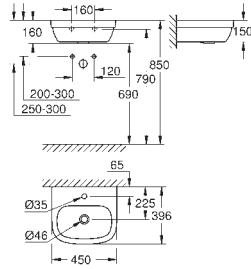

GROHE КЕРАМИКА EURO

Артикул

Цвет

Цена брутто/
РРЦ без НДС, €

39 324 000
39 324 00H

альпин-белый
альпин-белый

44,00
77,00

Керамика Euro
Мини-раковина 45
настенный
1 отверстие под смеситель
с переливом
450 x 400 мм
санитарная керамика
опция: износостойкое покрытие **PureGuard** и анти-бактериальное глазирование (00H)
27 шт. на паллете