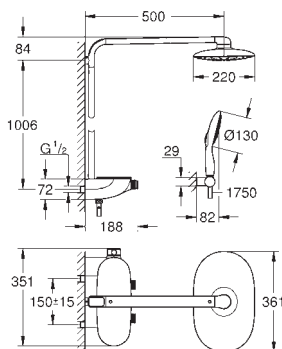

26 361 LS0

белая луна

1 150,80

Rainshower System SmartControl Mono 360

Душевая система с термостатом для настенного монтажа

включает в себя:

горизонтальный душевой

кронштейн 500 мм

термостат внешнего монтажа SmartControl

выбор между:

Верхний душ Rainshower Mono 360

режимы струи GROHE PureRain/GROHE Rain O²*

Power&Soul 130 Ручной душ, белая душевая поверхность (27 673 LS0)

держатель ручного душа (27 055)

душевой шланг 1750 мм (28 388 000)

минимальный расход воды 10 л/мин

GROHE DreamSpray превосходный поток воды

GROHE StarLight хромированная поверхность

GROHE CoolTouch Полностью исключается вероятность

ожога о внешнюю поверхность смесителя

GROHE TurboStat встроенный термоэлемент

GROHE EcoJoy Технология совершенного потока

при уменьшенном расходе воды

GROHE SafeStop стопор безопасности при 38°C

GROHE SafeStop Plus опционно ограничитель температуры на 43°C, включен

SmartControl нажать для вкл/выкл, повернуть для увеличения напора

воды от режима EcoJoy до максимального напора воды

GROHE EasyReach полочка съемная

с системой **SpeedClean** против известковых отложений

Внутренний охлаждающий канал для продолжительного срока службы

совместим с проточным водонагревателем от 18 кВт/ч

Twistfree против перекручивания шланга

* выбор режима при первой установке; заводская установка: GROHE PureRain