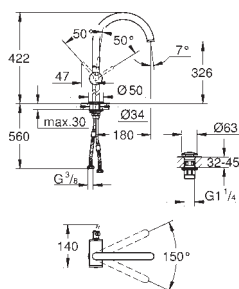

32 042 003	хром	376,80
32 042 DC3	суперсталь	529,20
32 042 GL3	холодный рассвет	567,60
32 042 DA3	теплый закат	567,60
32 042 AL3	темный графит, матовый	604,80

Atrio
Смеситель однорычажный для раковины 1/2" L-Size

монтаж на одно отверстие
GROHE SilkMove керамический картридж 28 мм
GROHE StarLight хромированная поверхность
GROHE EcoJoy 5.7 л/мин ламинарный аэратор
поворотный трубкообразный C-излив с аэратором
ограничитель поворота излива
сливной гарнитур 1 1/4"
гибкая подводка

new

32 647 003	хром	526,80
32 647 DC3	суперсталь	741,60
32 647 GL3	холодный рассвет	794,40
32 647 DA3	теплый закат	794,40
32 647 AL3	темный графит, матовый	847,20

Atrio
Смеситель однорычажный для раковины DN 15 XL-Size

монтаж на одно отверстие
для свободностоящих раковин
GROHE SilkMove керамический картридж 28 мм
GROHE StarLight хромированная поверхность
GROHE EcoJoy 5.7 л/мин ламинарный аэратор
поворотный трубкообразный C-излив с аэратором
ограничитель поворота излива
сливной гарнитур 1 1/4"
гибкая подводка

new