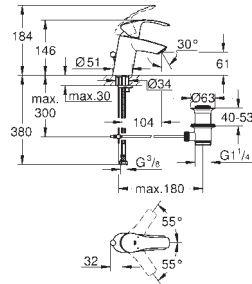

23 788 002

хром

80,40

Eurosmart

Смеситель однорычажный для раковины DN 15 S-Size

монтаж на одно отверстие
металлический рычаг
GROHE SilkMove керамический картридж 35 мм
регулировка расхода воды
с ограничителем температуры
GROHE StarLight хромированная поверхность
GROHE EcoJoy аэратор 3.8 л/мин
GROHE QuickFix быстрая монтажная система
сливной гарнитур 1 1/4"
гибкая подводка

33 265 002

хром

79,20

то же, с **GROHE EcoJoy 5.7 л/мин**