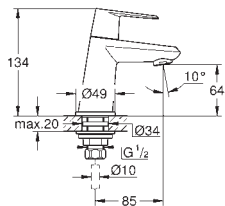

настенная розетка

скрытое крепление

GROHE EURODISC COSMOPOLITAN

Артикул

Цвет

Цена брутто/
РРЦ без НДС, €

23 051 002

хром