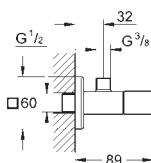

22 012 000 **хром** **42,00**

Eurocube
Угловой вентиль 1/2"
настенное подключение 1/2"
резьбовой отвод 3/8"
Вентиль
металлическая рукоятка
маркировка: нейтральная
металлические резьбовые розетки