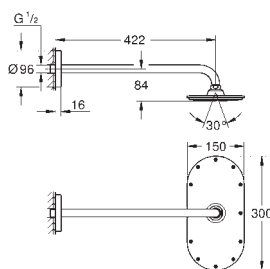

GROHE ВЕРХНИЕ ДУШИ С ДУШЕВЫМИ КРОНШТЕЙНАМИ

Артикул

Цвет

Цена брутто/
РРЦ без НДС, €

26 170 LSO

белая луна/хром

546,00

Rainshower Veris 300 x 150

Верхний душ с душевым кронштейном 422 мм, 1 режим струи

включает в себя:

Rainshower Veris Верхний душ, металл, белая душевая поверхность (27 470 LSO)

один вид струи:

Rain

Rainshower shower Душевой кронштейн 422 мм, белая розетка (26 146 LSO)

GROHE DreamSpray превосходный поток воды

GROHE StarLight хромированная поверхность

с системой **SpeedClean** против известковых отложений

может использоваться с проточным водонагревателем

нормальная струя при давлении от 0,5 бар