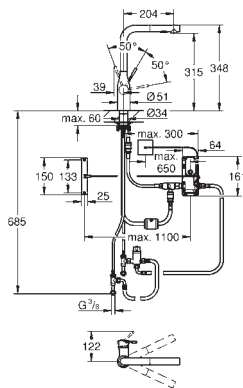

автоматическое возвратное переключение на ламинарный режим струи

поворотный трубкообразный излив

радиус поворота 360°

с защитой от обратного потока

гибкая подводка

система быстрого монтажа

30 309 000

228,00