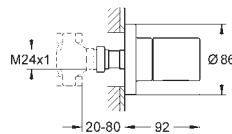

19 470 000

хром

57,60

Grohtherm 3000 Cosmopolitan
Накладная панель скрытой вентильной

головки

комплект верхней монтажной части для

35 028 000

GROHE StarLight хромированная поверхность

для встраиваемых вентилей, 1/2", 3/4", 1"

плавная регулировка глубины монтажа

20-80 мм

металлический отражатель с уплотнением

запорная рукоятка