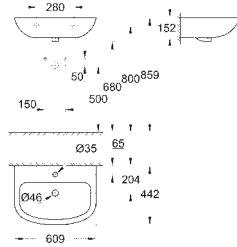

39 421 000

альпин-белый

40,00

Керамика Вау
Раковина подвесная 60
настенный
1 отверстие под смеситель
с переливом
609 x 442 мм
санитарная керамика
18 шт. на паллете

39 644 000

альпин-белый

117,00

Керамика Вау
Набор: Раковина 60 + BauFlow Смеситель для раковины
включает в себя:
Керамика Вау Раковина 60 (39 421 000)
настенный
1 отверстие под смеситель
с переливом
609 x 442 мм
санитарная керамика

BauFlow Смеситель для раковины размер S (23 751 000)
монтаж на одно отверстие
металлический рычаг
GROHE Longlife керамический картридж **28 мм**
GROHE StarLight хромированная поверхность
GROHE EcoJoy 5,7 л/мин
система быстрого монтажа
сливной гарнитура 1 1/4"
гибкая подводка

монтажный набор
подвесной болт M10 x 140

Угловые вентили 1/2" (22 039 000)
самоуплотняющееся резьбовое соединение
настенное подключение 1/2"
резьбовой отвод 3/8"
с компенсацией длины
с накидной гайкой Ø 10 мм
герметичный закрывающий шпindel с резиновой манжетой и два кольца для
уплотнения
длинный шатун
эргономичная металлическая рукоятка
маркировка: нейтральная
металлические резьбовые розетки Ø 55 мм
GROHE StarLight хромированная поверхность

Сифон 1 1/4" (28 947 000)
для раковины
настенное подключение
надвижная розетка