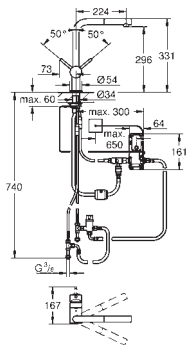

GROHE MINTA / MINTA TOUCH

Артикул

Цвет

Цена брутто/
РРЦ без НДС, €

new

31 613 000	хром	379,20
31 613 DC0	красный /темно-серый	493,20
31 613 DA0	теплый закат	531,60
31 613 A00	темный графит	531,60

Minta SmartControl

Смеситель для мойки с управлением SmartControl

монтаж на одно отверстие

GROHE StarLight хромированная поверхность

с выдвижным аэратором, ламинарная струя

GROHE Magnetic Docking гарантирует легкое вытяжение и возврат головки аэратора в исходное положение

SmartControl нажать для вкл/выкл, повернуть для увеличения напора

воды от режима EcoJoy до максимального напора воды

регулировка температуры воды с помощью смешивающего устройства,

расположенного на корпусе смесителя

поворотный трубкообразный излив

область поворота 140°

с защитой от обратного потока

гибкая подводка

GROHE QuickFix быстрая монтажная система

31 360 001

хром

532,80

31 360 DC1

суперсталь

685,20

Minta Touch

Сенсорный однорычажный смеситель для мойки 1/2"

L-излив

Touch: активация холодной воды только путем контакта с кожей

электропитание от литиевой батарейки 6 V,

тип CR-P2

Одобрено в CE

магнитный клапан

фиксированный расход воды при подаче воды с использованием сенсора

автоматическое безопасное выключение

подачи воды после 60 сек. непрерывной

работы (заводская настройка)

тип защиты IP 44

GROHE SilkMove керамический картридж Ø 46 мм

выдвижной излив с аэратором

регулировка расхода воды

поворотный трубкообразный излив

радиус поворота 360°

с защитой от обратного потока

гибкая подводка

система быстрого монтажа

new

31 358 002

хром

583,20

31 358 DC2

суперсталь

758,40

Minta Touch

Сенсорный однорычажный смеситель для мойки 1/2"

C-излив

монтаж на одно отверстие

Touch: активация холодной воды только путем контакта с кожей