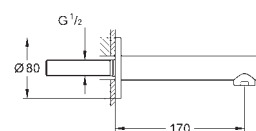

13 280 001

хром

93,60

Concetto

Излив для ванны
настенный монтаж

GROHE StarLight хромированная поверхность
аэратор
внешняя резьба 1/2"
минимальное давление 1,0 бар