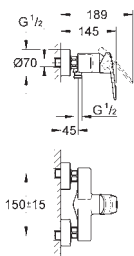

33 577 002

хром

176,40

Europlus
Смеситель однорычажный для душа, DN 15

настенный монтаж
металлический рычаг
GROHE SilkMove керамический картридж Ø 46 мм
ограничитель температуры
GROHE StarLight хромированная поверхность
регулировка расхода воды
возможность установки мин. расхода 2,5 л/мин.
отвод для душа снизу 1/2" со встроенным обратным клапаном
скрытые S-образные эксцентрики
с защитой от обратного потока
минимальное давление 1,0 бар