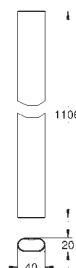

Rainshower SmartControl Душевая штанга для переоснащения

металл
Душевая штанга для переоснащения
длиннее оригинальной штанги на 15 см
подходит для всех душевых систем Rainshower SmartControl
GROHE StarLight хромированная поверхность

Примечание: удлиненная на 15 см штанга не может быть установлена на уже смонтированную систему (только до подрезания водоводных трубок)
для душевых систем датой производства с 04/2017

26 385 000

хром

14,40