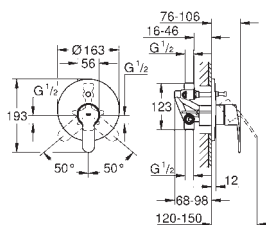

33 637 002

хром

166,80

Eurostyle Cosmopolitan

Смеситель однорычажный для ванны, DN 15

для скрытого монтажа

GROHE SilkMove керамический картридж Ø 46 мм

GROHE StarLight хромированная поверхность

включает в себя:

комплект готового монтажа

корпус встраиваемого смесителя

33 963 000

регулировка расхода воды

возможность установки мин. расхода 2,5 л/мин.

металлический рычаг

уплотнитель розетки и рычага

металлическая розетка, винтовое крепление

Дополнительный ограничитель температуры