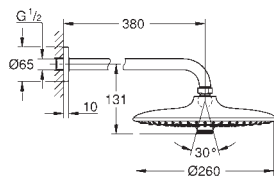

26 458 000

хром

200,40

то же, без ограничения расхода воды

26 461 000

хром

158,40

Euphoria 260

Верхний душ с потолочным душевым кронштейном 142 мм, 3 режима струи
включает в себя:

Euphoria 260 Верхний душ (26 457)

3 вида струй:

Rain, SmartRain, Jet

Rainshower Потолочный душевой кронштейн 142 мм (28 724 000)

GROHE EcoJoy ограничитель расхода воды 9,5 л/мин

GROHE DreamSpray превосходный поток воды

GROHE StarLight хромированная поверхность

с системой **SpeedClean** против известковых отложений

Внутренний охлаждающий канал для продолжительного срока службы

может использоваться с проточным водонагревателем

минимальное давление 1,0 бар