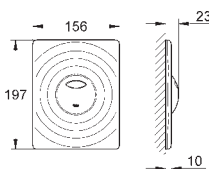

38 861 000

хром

61,20

Surf

Накладная панель

2 объема смыва или прерывание смыва старт/стоп
для пневматического смывного клапана

для вертикального и горизонтального монтажа

156 x 197 мм

из ABS

GROHE StarLight хромированная поверхность

GROHE EcoJoy Технология совершенного потока

при уменьшенном расходе воды