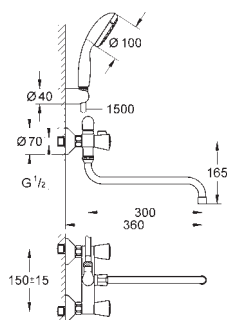

26 792 10A

хром

177,60

Costa S

Универсальный смеситель, DN 15

настенный монтаж
металлические рукоятки
с теплоизоляцией
привинчивающаяся

Carbodur керамический вентиль
переключатель ванна/душ
скрытые S-образные эксцентрики

S-эксцентрик 3/4" x 3/4" (12 419)

излив 300 мм (13 017)

ручной душ Tempesta 100, один вид струи, 9,5 л/мин (27 923)

душевой шланг Relexaflex 1500 мм 1/2" x 1/2" (28 151)

настенный держатель ручного душа (28 605)

GROHE StarLight хромированная поверхность