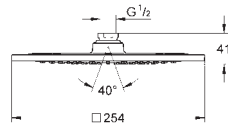

GROHE ВЕРХНИЕ ДУШИ

Артикул Цвет Цена брутто/
РРЦ без НДС, €

27 271 000	хром	388,80
27 271 BE0	никель глянец	686,40
27 271 EN0	матовый никель	728,40
27 271 GL0	холодный рассвет	686,40
27 271 GN0	холодный рассвет, матовый	728,40
27 271 DA0	теплый закат	686,40
27 271 DL0	теплый закат, матовый	728,40
27 271 A00	темный графит	686,40
27 271 AL0	темный графит, матовый	728,40

Rainshower F-Series 10" Верхний душ с одним режимом

Rain
254 x 254 мм
металл
шаровый шарнир +/- 20° вращающийся
резьбовое соединение 1/2"
GROHE DreamSpray превосходный поток воды
GROHE StarLight хромированная поверхность
с системой **SpeedClean** против известковых отложений
может использоваться с проточным водонагревателем
минимальное давление 1,0 бар