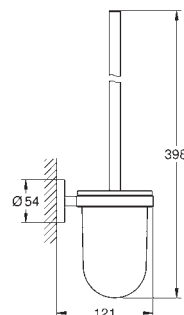

GROHE АКСЕССУАРЫ ESSENTIALS

Артикул

Цвет

Цена брутто/
РРЦ без НДС, €

40 374 001	хром	36,00
40 374 DC1	суперсталь	51,00
40 374 BE1	никель глянец	55,00
40 374 EN1	матовый никель	58,00
40 374 GL1	холодный рассвет	55,00
40 374 GN1	холодный рассвет, матовый	58,00
40 374 DA1	теплый закат	55,00
40 374 DL1	теплый закат, матовый	58,00
40 374 A01	темный графит	55,00
40 374 AL1	темный графит, матовый	58,00

Essentials

Туалетный „ершик“ в комплекте

стекло / металл

настенный монтаж

скрытое крепление

GROHE StarLight хромированная поверхность

40 791 001	белый	5,50
40 791 KS1	черный бархат	5,50

Запасная головка ёршика