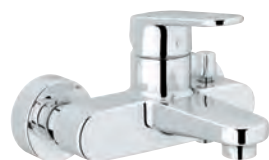

33 553 002

хром

218,40

Europlus
Смеситель однорычажный для ванны, DN 15

настенный монтаж
металлический рычаг
GROHE SilkMove керамический картридж Ø 46 мм
ограничитель температуры
GROHE StarLight хромированная поверхность
регулировка расхода воды, возможность установки мин. расхода 2,5 л/мин.
автоматический переключатель: ванна/душ
аэратор с функцией SpeedClean
встроенный обратный клапан в душевом отводе 1/2"
скрытые S-образные эксцентрики
с защитой от обратного потока
минимальное давление 1,0 бар