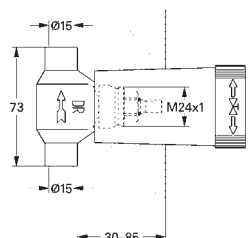

29 801 000

19,80

Механизм скрытого вентиля, 1/2"

предварительно смонтированная
вентильная головка 1/2", короткий шпindel, защитная втулка, присоединение для
пайки Ø15 мм, DR-латунь

29 803 000

38,40

то же, пайка Ø 18 мм

29 804 000

38,40

то же, пайка Ø 22 мм