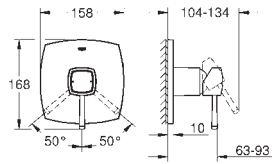

GROHE GRANDERA

Артикул

Цвет

Цена брутто/
РРЦ без НДС, €

new

24 067 000
24 067 IGO

хром
хром/золото

274,80
330,00

Grandera

Смеситель однорычажный для душа

комплект верхней монтажной части для
GROHE Rapido SmartBox 35 600 000

GROHE SilkMove керамический картридж Ø 46 мм

GROHE StarLight хромированная поверхность
с настенными розетками **GROHE QuickFix** (скрытые
эксцентрики, уплотнение, скрытый монтаж)

металлическая накладная панель, регулируемая на 6°
металлический рычаг
распределения расхода: **выход В или С = 30 л/мин**
без встроенного механизма

35 600 000

69,60

GROHE Rapido SmartBox Универсальная встроенная часть

new