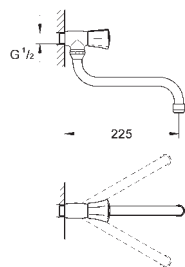

Costa L

Настенный вентиль, DN 15

настенный монтаж
металлическая рукоятка
с теплоизолирующей
привинчивающаяся
маркировка: синяя
GROHE StarLight поверхность
аэратор
вентили Longlife
поворотный трубкообразный излив
радиус поворота 360°
вынос 200 мм