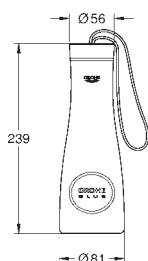

40 848 SD0

нержавеющая сталь

13,00

GROHE Blue
Термо-бутылка

Бутылка из нержавеющей стали с символикой GROHE Blue двойные стенки
крышка с ремешком
объем 450 мл