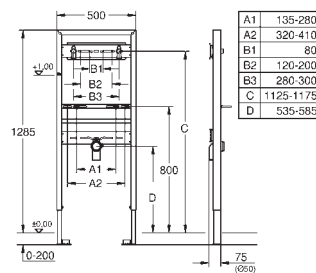

Rapid SL

Инсталляция для раковины, для настенного смесителя

монтажная высота 1,30 м

для монтажа перед стеной или стеной перегородкой

самонесущая стальная рама с

порошковым напылением

подготовлена для облицовки

фиксированные подключения

быстрая регулировка по высоте

крепежный материал

проверено -TUEV

болты-держатели для раковины M10, с

креплением для керамики

расстояние между болтами изменяется

смывное колено, выдерживающее

высокую температуру, DN 50

уплотнение Ø 32 мм

2 звукоизоляционных подключения

смесителя DN 15

для монтажа перед стеной необходимо заказать настенные уголки 38 558 00M

(продаются отдельно)