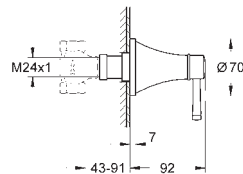

19 944 000

хром

96,00

19 944 IGO

хром/золото

122,40

Grandera
Накладная панель скрытой вентиляющей головки
комплект верхней монтажной части для 35 028 000 29 032 000 (предварительно смонтированная вентиляющая головка 1/2") 29 034 000 (предварительно смонтированная вентиляющая головка 1/2") 29 068 000 (предварительно смонтированная керамическая вентиляющая головка 1/2" - не для использования в качестве запорного вентиля)
GROHE StarLight хромированная поверхность плавная регулировка глубины монтажа 43 - 91 мм минимальное давление 1,0 бар