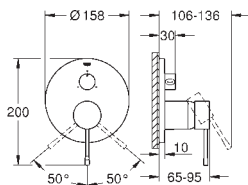

24 092 001	хром	189,60
24 092 DC1	суперсталь	266,40
24 092 BE1	никель глянец	285,60
24 092 EN1	матовый никель	303,60
24 092 GL1	холодный расцвет	285,60
24 092 GN1	холодный расцвет, матовый	303,60
24 092 DA1	теплый закат	285,60
24 092 DL1	теплый закат, матовый	303,60
24 092 A01	темный графит	285,60
24 092 AL1	темный графит, матовый	303,60

Essence

Смеситель однорычажный с переключателем на 3 положения

комплект верхней монтажной части для

GROHE Rapido SmartBox 35 600 000

GROHE SilkMove керамический картридж Ø 46 мм

GROHE StarLight хромированная поверхность
с настенными розетками **GROHE QuickFix** (скрытые
эксцентрики, уплотнение, скрытый монтаж)

металлическая накладная панель, регулируемая на 6°

металлический рычаг

переключатель на 3 положения

распределение расхода:

выход А = 27 л/мин

выход В = 27 л/мин

выход С = 27 л/мин

без встроенного механизма

35 600 000		69,60
GROHE Rapido SmartBox Универсальная встроенная часть