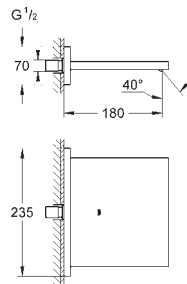

13 317 000

хром

666,00

Allure
Каскадный излив для ванны и душа
настенный монтаж
GROHE StarLight хромированная поверхность
вынос 180 мм
минимальное давление 1,0 бар