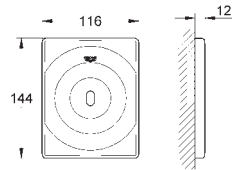

GRONE ЭЛЕКТРОННЫЕ СМЫВНЫЕ УСТРОЙСТВА ДЛЯ ПИССУАРА

Артикул

Цвет

Цена брутто/
РРЦ без НДС, €

37 336 001

хром

478,80

Tectron Surf

Инфракрасная-электроника для писсуара

с инфракрасным датчиком для двусторонней связи для мониторинга, настройки и сервисного обслуживания с адаптером 100-230 V переменного тока, 50-60 Hz, 6 V постоянного тока картридж с соленоидным клапаном и грязеулавливающим фильтром фронтальная панель 116 x 144 мм минимальное давление 0,5 бар оперативное давление максимум 10 бар инфракрасное управление 7 предустановленных режимов:

- автоматический смыв
- мощный режим
- предварительная промывка вкл/выкл
- дополнительные функции и точные настройки с помощью пульта дистанционного управления 36 407
- регулируемое время смыва, настраиваемое вручную или с помощью пульта управления

комплект верхней монтажной части

для Rapido U
Одобрено в CE

37 337 001

хром

478,80