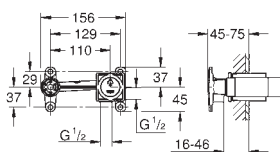

GROHE ALLURE BRILLIANT

Артикул

Цвет

Цена брутто/
РРЦ без НДС, €

23 200 000

218,40

Смеситель однорычажный встраиваемый универсальный механизм, DN 15

для смесителя на 2 отверстия
для скрытого монтажа
без комплекта верхней монтажной части
GROHE SilkMove керамический картридж 35 мм
регулировка расхода воды
глубина монтажа 45-75 мм
DR-латунь
шаблон для монтажа