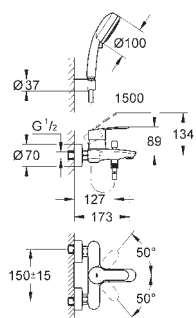

GROHE EUROSTYLE COSMOPOLITAN

Артикул

Цвет

Цена брутто/
РРЦ без НДС, €

33 590 002

хром

115,20

Eurostyle Cosmopolitan

Смеситель однорычажный для душа, DN 15

настенный монтаж

металлический рычаг

GROHE SilkMove керамический картридж Ø 46 мм

GROHE StarLight хромированная поверхность

регулировка расхода воды, отвод для душа снизу 1/2"

встроенный обратный клапан

скрытые S-образные эксцентрики

с защитой от обратного потока

дополнительный ограничитель температуры (46 308 000)

класс шума I по DIN 4109

минимальное давление 1,0 бар

18 383 002

33,60

Eurostyle Cosmopolitan

Пластиковая полочка

для 33 590 002

для 32 229 002

для 33 982 002

33 591 002

хром

147,60

Eurostyle Cosmopolitan

Смеситель однорычажный для ванны, DN 15

настенный монтаж

металлический рычаг, **GROHE SilkMove** керамический картридж Ø 46 мм

GROHE StarLight хромированная поверхность

регулировка расхода воды, автоматический переключатель: ванна/душ

азрактор

встроенный обратный клапан в душевом отводе 1/2"

скрытые S-образные эксцентрики

с защитой от обратного потока

дополнительный ограничитель температуры (46 308 000)

класс шума I по DIN 4109

минимальное давление 1,0 бар

33 592 20A

хром

183,60

Eurostyle Cosmopolitan

Смеситель однорычажный для ванны, DN 15

настенный монтаж

металлический рычаг

GROHE SilkMove керамический картридж Ø 46 мм

GROHE StarLight хромированная поверхность

регулировка расхода воды

автоматический переключатель: ванна/душ

азрактор

встроенный обратный клапан в душевом отводе 1/2"

скрытые S-образные эксцентрики

с защитой от обратного потока

дополнительный ограничитель температуры (46 308 000)

класс шума I по DIN 4109

с душевым набором

Tempsta Cosmopolitan 100 Ручной душ, 2 режима струи(27 571)

Настенный держатель (27 056)