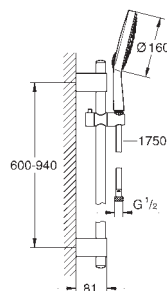

27 746 000

хром

204,00

Power&Soul Cosmopolitan 160
Душевой гарнитур, 4 вида струй

включает в себя:
ручной душ Power&Soul Cosmopolitan 160 (27 668 000)
душевая штанга, 900 мм (27 785)
с металлическими настенными креплениями
душевой шланг 1750 мм (28 388 000)
GROHE EcoJoy ограничитель расхода воды 9,5 л/мин
GROHE CoolTouch
GROHE DreamSpray превосходный поток воды
GROHE StarLight хромированная поверхность
GROHE QuickFix Plus (регулируемое расстояние между настенными креплениями
штанги позволяет использовать для монтажа уже имеющиеся отверстия в стене)
с системой **SpeedClean** против известковых отложений
Внутренний охлаждающий канал для продолжительного срока службы
Twistfree против перекручивания шланга
может использоваться с проточным водонагревателем
минимальное давление 1,0 бар