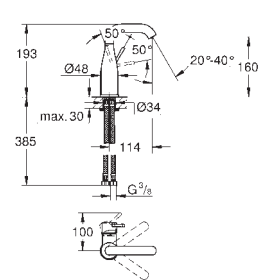

23 463 001

хром

156,00

Essence
Смеситель однорычажный для раковины DN 15 M-Size

монтаж на одно отверстие
металлический рычаг
GROHE SilkMove керамический картридж **28 мм**
с ограничителем температуры
GROHE StarLight хромированная поверхность
GROHE EcoJoy 5,7 л/мин
GROHE AquaGuide регулируемый аэратор
GROHE QuickFix Plus Монтажная система
поворотный излив с аэратором и стопором
гладкий корпус
гибкая подводка
минимальное давление 1,0 бар