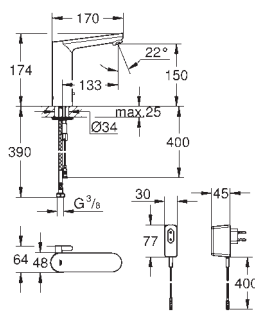

Eurosmart Cosmopolitan E

Инфракрасная электроника для раковины 1/2" L-Size

со смешиванием и с регулируемым ограничителем температуры

с инфракрасным датчиком для двусторонней связи для мониторинга, настройки и сервисного обслуживания с адаптером 100-230 V переменного тока, 50-60 Hz, 6 V постоянного тока

GROHE StarLight поверхность

GROHE EcoJoy 5,7 л/мин

гибкая подводка
обратный клапан
грязеулавливающие фильтры
со встроенным электромагнитным клапаном
система быстрого монтажа

7 предустановленных режимов:

- автоматический смыв
- термическая дезинфекция
- моющий режим

дополнительные функции и точные настройки с помощью пульта дистанционного управления 36 407

Одобрено в CE

класс шума I по DIN 4109

тип защиты смесителя IP 59K

минимальное давление 1,0 бар

36 439 000

хром

313,20