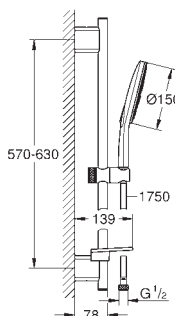

Rainshower SmartActive 150

Душевой гарнитур, 3 вида струй

включает в себя:

Rainshower SmartActive 150 Ручной душ (26 553)

душевая штанга 600 мм

с **металлическими настенными креплениями**

душевой шланг 1750 мм (28 388 000)

Полочка **GROHE EasyReach**

GROHE DreamSpray превосходный поток воды

GROHE StarLight хромированная поверхность

GROHE QuickFix Plus (регулируемое расстояние между настенными креплениями

штанги позволяет использовать для монтажа уже имеющиеся отверстия в стене)

GROHE TileFix регулируемая глубина верхнего и нижнего креплений

с системой **SpeedClean** против известковых отложений

Внутренний охлаждающий канал для продолжительного срока службы

Twistfree против перекручивания шланга

может использоваться с проточным водонагревателем

минимальное давление 1,0 бар

new