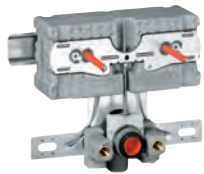

37 578 001

152,40

Uniset

Инсталляция для биде с шумопонижающим EPS-модулем

шумопоглощающий EPS-модуль для обмуровки, с закрытой поверхностью рельсовые адаптеры для крепления модуля для одиночного или рядного монтажа настенный рельс с крепежным материалом для одиночного монтажа болты-держатели для биде регулируемые по высоте подключения для смесителя и слива смывное колено, выдерживающее высокую температуру, DN 50 уплотнение $\varnothing$ 32 мм 2 подключения смесителя изменяются крепежный материал для биде для настенного монтажа необходимо отдельно заказать 37 304 000