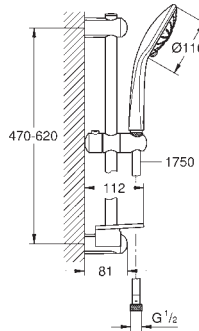

27 243 001

хром

98,40

Euphoria 110 Massage
Душевой гарнитур, 3 вида струй

включает в себя:

ручной душ Massage (27 239)

душевая штанга, 600 мм (27 499)

душевой шланг 1750 мм (28 388 000)

Полочка **GROHE EasyReach** (27 596)

GROHE EcoJoy ограничитель расхода воды 9,5 л/мин

GROHE DreamSpray превосходный поток воды

GROHE SprayDimmer

GROHE StarLight хромированная поверхность

GROHE QuickFix (регулируемое расстояние между настенными креплениями штанги позволяет использовать для монтажа уже имеющиеся отверстия в стене)

с системой **SpeedClean** против известковых отложений

Внутренний охлаждающий канал для продолжительного срока службы

Twistfree против перекручивания шланга

может использоваться с проточным водонагревателем

минимальное давление 1,0 бар

27 231 001

хром

98,40

то же, без ограничения расхода воды