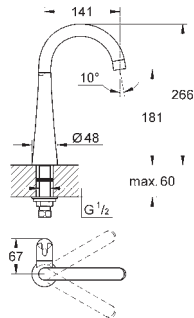

30 026 000
30 026 SDO

хром
нержавеющая сталь

285,60
417,60

Zedra

Вертикальный вентиль, DN 15

монтаж на одно отверстие

GROHE StarLight поверхность

керамический вентиль

аэратор

поворотный трубкообразный излив

радиус поворота 360°

вынос 141 мм