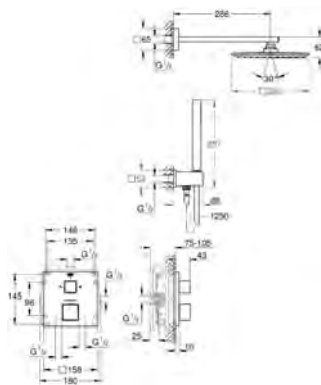

Grotherm Cube

Термостат для ванны с переключателем на 2 положения

GROHE TurboStat встроенный термoeлемент

GROHE StarLight хромированная поверхность

с настенными розетками **GROHE QuickFix** (скрытые
эксцентрики, уплотнение, скрытый монтаж)

металлическая накладная панель, регулируемая на 6°

графическое обозначение: ванна и душ

GROHE SafeStop стопор безопасности при 38°C

GROHE SafeStop Plus опционно огачичитиель температуры на 43°C / 46°C, включен

GROHE AquaDimmer, встроенный переключатель

распределения расхода: **выход В = 27 л/мин, выход С = 30 л/мин**
без встроенного механизма

35 600 000

69,60

GROHE Rapido SmartBox Универсальная встроенная часть

new