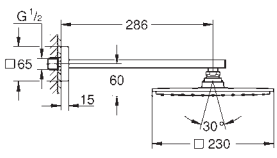

26 054 000 **хром** **482,40**
Rainshower Allure 230
Верхний душ с душевым кронштейном 286 мм, 1 режим струи
включает в себя:
Rainshower Allure Верхний душ 230 (27 479)
один вид струи:
Rain
Rainshower Душевой кронштейн 286 мм (27 709 000)
GROHE DreamSpray превосходный поток воды
GROHE StarLight хромированная поверхность
с системой **SpeedClean** против известковых отложений
может использоваться с проточным водонагревателем
минимальное давление 1,0 бар