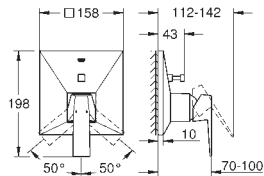

Allure Brilliant

Смеситель однорычажный для душа

комплект верхней монтажной части для
GROHE Rapido SmartBox 35 600 000
GROHE SilkMove керамический картридж Ø 46 мм
GROHE StarLight хромированная поверхность
с настенными розетками **GROHE QuickFix** (скрытые
эксцентрики, уплотнение, скрытый монтаж)
металлическая накладная панель, регулируемая на 6°
металлический рычаг
распределения расхода: **выход В или С = 30 л/мин**
без встроенного механизма

35 600 000

69,60

GROHE Rapido SmartBox Универсальная встроенная часть

new