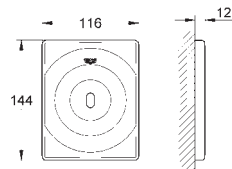

Tectron Surf

Инфракрасная-электроника для писсуара

с инфракрасным датчиком для двусторонней связи для мониторинга, настройки и сервисного обслуживания 6V литиевая батарейка, тип CR-P2 Срок службы батарейки: прил. 7 лет (150 включений в день) картридж с соленоидным клапаном и грязеулавливающим фильтром фронтальная панель 116 x 144 мм минимальное давление 0,5 бар оперативное давление максимум 10 бар инфракрасное управление многоступенчатый указатель состояния батарейки 7 предустановленных режимов:

- автоматический смыв
- мощный режим
- предварительная промывка вкл/выкл
- дополнительные функции и точные настройки с помощью пульта дистанционного управления 36 407
- регулируемое время смыва, настраиваемое вручную или с помощью пульта управления

комплект верхней монтажной части

для Rapido U или Rapido UMB

Одобрено в CE

37 321 001

хром

478,80

37 321 SH1

альпин-белый

478,80

37 321 SD1

нержавеющая сталь

478,80