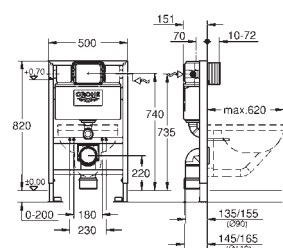

крепежный материал

проверено -TUEV
2 болта-держателя для унитаза
крепление для керамики
расстояние между болтами 180/230 мм
выходной патрубок для унитаза $\varnothing$ 90 мм
регулировка глубины монтажа
редуктор $\varnothing$ 90/110 мм
впускной и смывной гарнитуры

характеристики смывной бачок 6 - 9 л:
Пневматический смывной клапан с тремя режимами
слива: 2-х объёмный, старт/стоп, или непрерывный
управление спереди и сверху
Подключение воды слева, справа и сзади
Арматурная группа I
с изоляцией от конденсационной влаги
подключение воды DN 15
укороченная ревизионная шахта с защитным
кожухом

для монтажа перед стеной необходимо заказать настенные уголки 38 558 00M
(продаются отдельно)

для установки малых панелей смыва необходимо дополнительно заказать
ревизионный короб 40 950 000