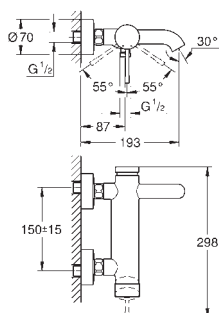

GROHE ESSENCE

Артикул Цвет Цена брутто/
РРЦ без НДС, €

33 624 001	хром	187,20
33 624 DC1	суперсталь	283,20
33 624 BE1	никель глянец	303,60
33 624 EN1	матовый никель	322,80
33 624 GL1	холодный рассвет	303,60
33 624 GN1	холодный рассвет, матовый	322,80
33 624 DA1	теплый закат	303,60
33 624 DL1	теплый закат, матовый	322,80
33 624 A01	темный графит	303,60
33 624 AL1	темный графит, матовый	322,80

Essence

Смеситель однорычажный для ванны, DN 15

настенный монтаж
металлический рычаг
GROHE SilkMove керамический картридж 35 мм
с ограничителем температуры
GROHE StarLight хромированная поверхность
автоматический переключатель: ванна/душ
аэратор
отвод для душа 1/2"
встроенный обратный клапан
скрытые S-образные эксцентрики
с защитой от обратного потока
минимальное давление 1,0 бар