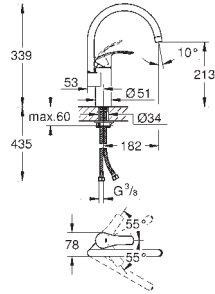

GROHE EUROSMART

Артикул

Цвет

Цена брутто/
РРЦ без НДС, €

33 202 002
33 202 DC2

хром
суперсталь

103,20
144,00

Eurosmart

Смеситель однорычажный для мойки, DN 15

высокий излив
монтаж на одно отверстие
GROHE StarLight поверхность
GROHE SilkMove керамический картридж 35 мм
встроенный ограничитель температуры
азрактор
регулировка расхода воды
поворотный трубкообразный излив
регулируемый радиус поворота 0° / 150° / 360°
гибкая подводка
система быстрого монтажа
минимальное давление 1,0 бар