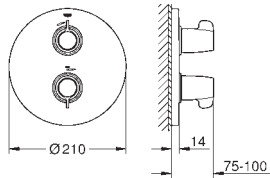

Grotherm Special

Термостат для душа

комплект верхней монтажной части для

GROHE Rapido T 35 500 000

без встраиваемого механизма

уплотнитель розетки и рычага

скрытые соединения

эргономичные рукоятки

ручка температуры с регулируемым

стопором безопасности от 35°C до 43°C

встроенный стопор смешанной воды

металлический ограничитель температуры

легкая термическая дезинфекция с помощью ключа 47 994 000 (опция)

GROHE StarLight хромированная поверхность

GROHE SafetyPlus

35 500 000

Rapido T Встроенный универсальный термостат

213,60