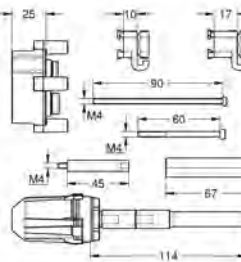

new

14 056 000

105,60

Универсальный набор удлинителей для смесителей с 2-мя ручьятками, 25 мм

для однорычажных смесителей скрытого монтажа в комбинации с GROHE Rapido SmartBox

new

14 057 000

208,80