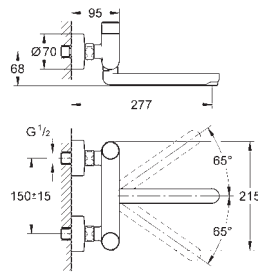

36 318 000

хром

255,60

то же, со сливным гарнитуром 1 1/4"

36 319 000

хром

422,40

Eurosmart Cosmopolitan T