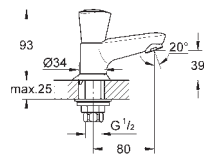

GROHE COSTA S

Артикул

Цвет

Цена брутто/
РРЦ без НДС, €

20 405 001

хром

49,20

Costa S

Вертикальный вентиль, DN 15

металлическая рукоятка
с теплоизоляцией
привинчивающаяся
маркировка: синяя
Carbodur керамический вентиль
литой излив с аэратором
присоединительная гайка 1/2" x 10,5 мм
GROHE StarLight хромированная поверхность