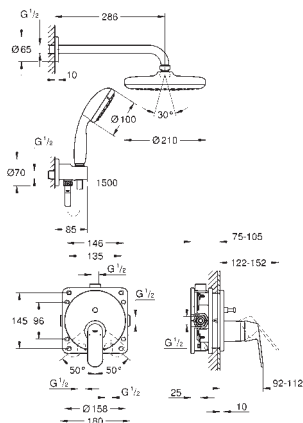

25 219 001

хром

409,20

Eurosmart Cosmopolitan

Набор для комплектации душа с Tempesta 210

включает в себя:
Eurosmart Cosmopolitan Смеситель для ванны с
автоматическим переключателем (24 045)
GROHE Rapido SmartBox Универсальная встраиваемая часть, 1/2" (35 600)
Tempesta 210 верхний душ (26 410)
Rainshower Душевой кронштейн 286 мм (28 576 000)
ручной душ Tempesta 100, 2 вида струй, 9,5 л/мин (27 597)
подключение для душевого шланга (28 628)
Rotaflex душевой шланг 1500 мм 1/2" x 1/2" (28 409)

32 880 000

хром

109,20

Eurosmart Cosmopolitan

Смеситель однорычажный для душа, DN 15

для скрытого монтажа
GROHE SilkMove керамический картридж Ø 46 мм
GROHE StarLight хромированная поверхность
включает в себя:
комплект готового монтажа
корпус встраиваемого смесителя, регулировка расхода воды, возможность установки
мин. расхода 2,5 л/мин.
металлический рычаг
уплотнитель розетки и рычага
металлическая розетка, винтовое крепление
Дополнительный ограничитель температуры