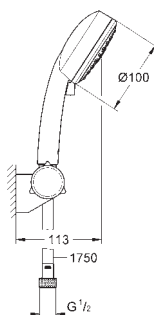

27 584 002

хром

48,00

Tempesta Cosmopolitan 100

Душевой набор 3 вида струй

включает в себя: ручной душ (27 574)

GROHE DreamSpray превосходный поток воды

GROHE StarLight хромированная поверхность

с системой **SpeedClean** против известковых отложений

Внутренний охлаждающий канал для продолжительного срока службы

может использоваться с проточным водонагревателем, минимальное давление 1,0 бар

27 588 002

хром

44,40

Tempesta Cosmopolitan 100

Душевой набор, 3 вида струй

включает в себя:

- ручной душ (27 574)
- настенный держатель без регулировки (27 594), душевой шланг Relaxaflex 1500 мм 1/2" x 1/2" (28 151), **GROHE EcoJoy** ограничитель расхода воды 9,5 л/мин

GROHE StarLight хромированная поверхность

GROHE DreamSpray превосходный поток воды

с системой **SpeedClean** против известковых отложений

Внутренний охлаждающий канал для продолжительного срока службы

может использоваться с проточным водонагревателем, минимальное давление 1,0 бар