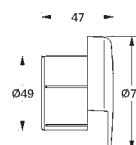

19 954 000

хром

12,60

Talentofill
Розетка
для встроенного прерывателя трубы
28 994
и соединительного гарнитура **28 995**
GROHE StarLight хромированная поверхность