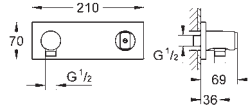

Grotherm F

Настенный держатель для ручного душа с подключением для душевого шланга

вертикальный или горизонтальный монтаж

Для встраиваемого механизма 35 034 000 (подключения 1/2") приобретается

отдельно

отвод для душа 1/2"

Ручной душ и душевой шланг приобретаются отдельно

с защитой от обратного потока

вертикальный или горизонтальный монтаж

35 034 000

200,40