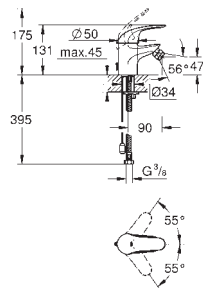

32 882 000

хром

63,60

Euroeco
Смеситель однорычажный для биде DN 15 S-Size

монтаж на одно отверстие
металлический рычаг
GROHE SilkMove керамический картридж 35 мм
GROHE StarLight хромированная поверхность
ограничитель потока 9 л/мин.
система быстрого монтажа
аэратор с шаровым шарниром
цепочка
гибкая подводка
дополнительный ограничитель температуры (46 375 000)
класс шума I по DIN 4109