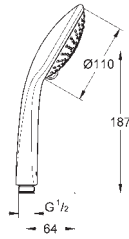

GROHE EUPHORIA

Артикул

Цвет

Цена брутто/
РРЦ без НДС, €

27 222 000

хром

57,60

Euphoria 110 Champagne
Ручной душ, 3 вида струй

Rain / Champagne spray / SmartRain, **GROHE DreamSpray** превосходный поток воды, **GROHE SprayDimmer**, **GROHE StarLight** хромированная поверхность с системой **SpeedClean** против известковых отложений **Внутренний охлаждающий канал** для продолжительного срока службы универсальное крепление, подходящее к любому стандартному шлангу может использоваться с проточным водонагревателем минимальное давление 1,0 бар