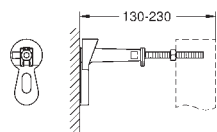

GROHE RAPID SL ДЛЯ СВОБОДНОГО МОНТАЖА

Артикул

Цвет

Цена брутто/
РРЦ без НДС, €

38 558 00M

18,00

Rapid SL

Настенный уголок

для монтажа перед стеной

для крепления элементов к капитальной стене или перед стеной-перегородкой
бесступенчатая регулировка глубины от 130 - 203 мм
облицовка для одиночного или рельсового монтажа

крепежный материал

2 шт