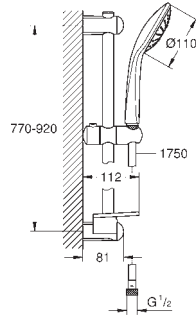

27 267 001

хром

79,20

Euphoria 110 Mono

Душевой гарнитур с 1 режимом струи

включает в себя:

- ручной душ Mono (27 265)
- душевая штанга 900 мм (27 500)
- душевой шланг 1750 мм (28 388 000)
- Полочка GROHE EasyReach (27 596)

GROHE DreamSpray превосходный поток воды

GROHE StarLight хромированная поверхность

GROHE QuickFix (регулируемое расстояние между

настенными креплениями штанги позволяет использовать

для монтажа уже имеющиеся отверстия в стене)

с системой **SpeedClean** против известковых отложений

Внутренний охлаждающий канал для продолжительного срока службы

Twistfree против перекручивания шланга

может использоваться с проточным водонагревателем

минимальное давление 1,0 бар