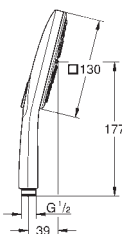

26 582 000

хром

по запросу

26 582 GN0

холодный рассвет, матовый

по запросу

26 582 DL0

теплый закат, матовый

по запросу

26 582 A00

темный графит

по запросу

26 582 AL0

темный графит, матовый

по запросу

Rainshower SmartActive 130 Cube Ручной душ, 3 вида струй

хромированная душевая поверхность

GROHE Rain с технологией DripStop, **Jet** с технологией DripStop, **ActiveRain** с режимом массаж

GROHE EcoJoy ограничитель расхода воды 9,5 л/мин

GROHE DreamSpray превосходный поток воды

GROHE SmartTip выбор режима струи одним нажатием пальца (на кольцо круглой кнопки)

GROHE RainStart - ручной душ всегда начинает работу с режима Rain

GROHE StarLight хромированная поверхность

с системой **SpeedClean** против известковых отложений

Внутренний охлаждающий канал для продолжительного срока службы

универсальное крепление, подходящее к любому стандартному шлангу

может использоваться с проточным водонагревателем

минимальное давление 1,0 бар