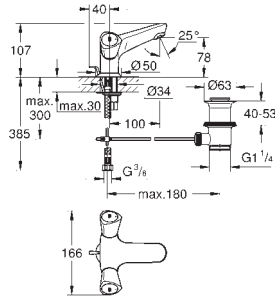

20 405 001

хром

49,20

Costa S

Вертикальный вентиль, DN 15

металлическая рукоятка
с теплоизоляцией
привинчивающаяся
маркировка: синяя
Carbodur керамический вентиль
литой излив с аэратором
присоединительная гайка 1/2" x 10,5 мм
GROHE StarLight хромированная поверхность

21 255 001

хром

151,20

Costa S

Смеситель для раковины на одно отверстие, DN 15

металлические рукоятки
с теплоизоляцией
привинчивающаяся
Carbodur керамический вентиль
литой излив с аэратором
сливной гарнитур 1 1/4"
гибкая подводка
GROHE StarLight хромированная поверхность