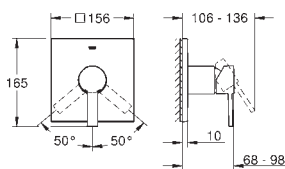

new

24 069 000 хром **312,00**

Allure
Смеситель однорычажный для душа
комплект верхней монтажной части для
GROHE Rapido SmartBox 35 600 000
GROHE SilkMove керамический картридж \varnothing 46 мм
GROHE StarLight хромированная поверхность
с настенными розетками **GROHE QuickFix** (скрытые
эксцентрики, уплотнение, скрытый монтаж)
металлическая накладная панель, регулируемая на 6°
металлический рычаг
распределения расхода: **выход В или С = 30 л/мин**
без встроенного механизма