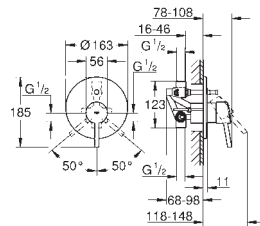

32 214 001

хром

166,80

Concetto

Смеситель однорычажный для ванны, DN 15
для скрытого монтажа

GROHE SilkMove керамический картридж Ø 46 мм
GROHE StarLight хромированная поверхность
включает в себя: комплект готового монтажа
корпус встраиваемого смесителя 33 963 000
регулировка расхода воды
возможность установки мин. расхода 2,5 л/мин.
металлический рычаг, уплотнитель розетки и рычага
металлическая розетка, винтовое крепление
Дополнительный ограничитель температуры
минимальное давление 1,0 бар