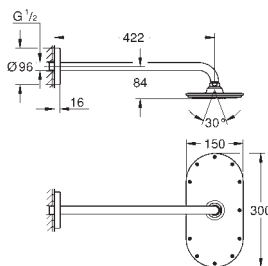

Rainshower Veris 300 x 150

Верхний душ с душевым кронштейном 422 мм, 1 режим струи

включает в себя:

Rainshower Veris Верхний душ, металл, хромированная

душевая поверхность (27 470 000)

один вид струи:

Rain

Rainshower Душевой кронштейн 422 мм, хромированная розетка (26 146)

GROHE DreamSpray превосходный поток воды

GROHE StarLight хромированная поверхность

с системой **SpeedClean** против известковых отложений

может использоваться с проточным водонагревателем

нормальная струя при давлении от 0,5 бар