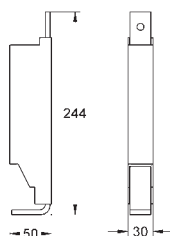

38 779 000

98,40

Rapid SL

Аксессуары

для унитазов с опорной поверхностью менее 20 см
Вертикальная направляющая для керамики с небольшой площадью крепления (< 205 мм)