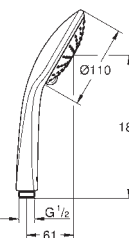

27 238 000

хром

43,20

Euphoria 110 Duo
Ручной душ, 2 вида струй

Rain, SmartRain **GROHE EcoJoy** ограничитель расхода воды 9,5 л/мин **GROHE DreamSpray** превосходный поток воды **GROHE SprayDimmer** **GROHE StarLight** хромированная поверхность с системой **SpeedClean** против известковых отложений **Внутренний охлаждающий канал** для продолжительного срока службы универсальное крепление, подходящее к любому стандартному шлангу может использоваться с проточным водонагревателем минимальное давление 1,0 бар

27 220 000

хром

38,40

то же, без ограничения расхода воды