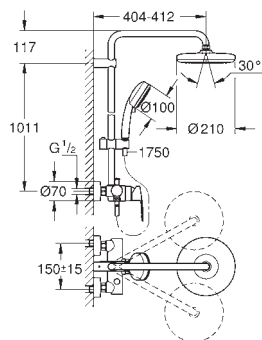

GROHE ДУШЕВЫЕ СИСТЕМЫ TEMPESTA

Артикул

Цвет

Цена брутто/
РРЦ без НДС, €

26 224 001

хром

414,00

Tempesta Cosmopolitan System 210

Душевая система с однорычажным смесителем настенного монтажа включает в себя:

горизонтальный поворотный душевой

кронштейн 390 мм

однорычажный смеситель для душа с переключателем

выбор между:

верхний душ Tempesta 210 (26 408)

душевая струя Rain

с шаровым шарниром

угол поворота $\pm 15^\circ$

ручной душ Tempesta Cosmopolitan 100 (27 571 001)

2 вида струй:

Rain, Jet

регулируется по высоте с помощью

скользящего элемента

душевой шланг, 1.750 мм 1/2" x 1/2" (28 410)

GROHE SilkMove керамический картридж $\varnothing 46$ мм

GROHE DreamSpray превосходный поток воды

GROHE StarLight хромированная поверхность

с системой **SpeedClean** против известковых отложений

Внутренний охлаждающий канал для продолжительного срока службы

Twistfree против перекручивания шланга

совместим с проточным водонагревателем от 18 кВт/ч

минимальный расход воды 7л/мин

минимальное давление 1,0 бар

ДУШИ