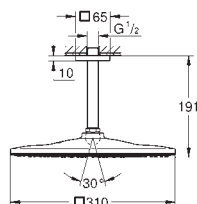

GROHE ВЕРХНИЕ ДУШИ С ДУШЕВЫМИ КРОНШТЕЙНАМИ

Артикул

Цвет

Цена брутто/
РРЦ без НДС, €

new

26 566 000
26 566 GNO
26 566 DLO
26 566 A00
26 566 ALO

хром
холодный рассвет, матовый по запросу
теплый закат, матовый по запросу
темный графит по запросу
темный графит, матовый по запросу

364,80

Rainshower Mono 310 Cube

Верхний душ с потолочным душевым кронштейном 142 мм, 1 режим струи

включает в себя:

верхний душ Rainshower 310

один вид струи:

GROHE PureRain

Rainshower Потолочный душевой кронштейн 142 мм (27 485 000)

GROHE EcoJoy ограничитель расхода воды 9,5 л/мин

GROHE DreamSpray превосходный поток воды

GROHE StarLight хромированная поверхность

с системой SpeedClean против известковых отложений

Внутренний охлаждающий канал для продолжительного срока службы

может использоваться с проточным водонагревателем

минимальное давление 1,0 бар

26 565 000

хром

364,80

то же, без ограничения расхода воды

26 255 000

хром

1 190,40

Rainshower Cosmopolitan 400

Верхний душ с душевым кронштейном 422 мм, 1 режим струи

включает в себя:

верхний душ Rainshower Cosmopolitan 400, металл (28 778 000)

один вид струи:

Rain

Душевой кронштейн Rainshower 450 мм (26 146 000)

GROHE DreamSpray превосходный поток воды

GROHE StarLight хромированная поверхность

с системой SpeedClean против известковых отложений

может использоваться с проточным водонагревателем

минимальное давление 1,0 бар