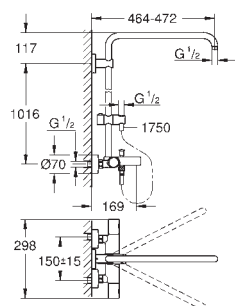

Twistfree против перекручивания шланга

совместим с проточным водонагревателем от 18 кВт/ч

минимальный расход воды 7л/мин

минимальное давление 1,0 бар

GROHE ДУШЕВЫЕ СИСТЕМЫ EURPHORIA

Артикул

Цвет

Цена брутто/
РРЦ без НДС, €