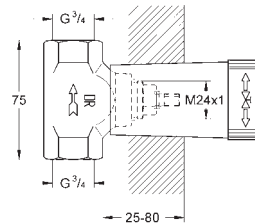

29 813 000

33,60

Встроенный вентиль, 3/4"

керамический вентиль 3/4"
90°
резьбовое соединение 3/4"
выравнивание глубины монтажа за счет
сильфона
25 - 80 mm
DR-латунь
минимальное давление 1,0 бар