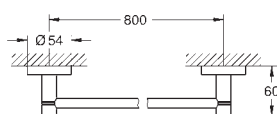

40 386 001	хром	44,00
40 386 DC1	суперсталь	62,00
40 386 BE1	никель глянец	67,00
40 386 EN1	матовый никель	71,00
40 386 GL1	холодный расцвет	67,00
40 386 GN1	холодный расцвет, матовый	71,00
40 386 DA1	теплый закат	67,00
40 386 DL1	тёплый закат, матовый	71,00
40 386 A01	темный графит	67,00
40 386 AL1	темный графит, матовый	71,00

Essentials
Держатель для банного полотенца
металл
854 мм (функциональная длина 800 мм)
скрытое крепление
GROHE StarLight хромированная поверхность