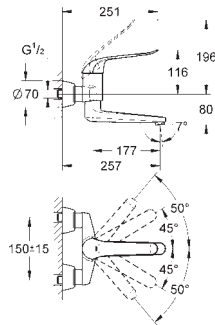

GROHE EUROECO SPECIAL

Артикул

Цвет

Цена брутто/
PPЦ без НДС, €

32 773 000

хром

254,40

Euroeco Special

Смеситель однорычажный для раковины DN 15

настенный монтаж

GROHE StarLight хромированная поверхность

GROHE SilkMove керамический картридж Ø 46 мм

GROHE EcoJoy Технология совершенного потока

при уменьшенном расходе воды

регулировка расхода воды, настраиваемый ограничитель температуры

возможность установки мин. расхода 2,5 л/мин.

поворотный и фиксирующийся литой излив, ламинарный регулятор струи 9 л/мин.

вынос 257 мм

металлический рычаг

длина рычага 170 мм

скрытые S-образные эксцентрики

32 775 000

хром

306,00

то же, с фиксирующимися S- образными эксцентриками, вынос 342 мм