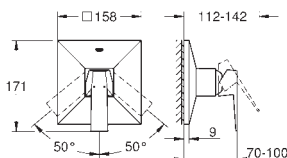

GROHE ALLURE BRILLIANT

Артикул

Цвет

Цена брутто/
РРЦ без НДС, €

23 200 000

218,40

Смеситель однорычажный встраиваемый универсальный механизм, DN 15

для смесителя на 2 отверстия
для скрытого монтажа
без комплекта верхней монтажной части
GROHE SilkMove керамический картридж 35 мм
регулировка расхода воды
глубина монтажа 45-75 мм
DR-латунь
шаблон для монтажа

23 117 000

хром

580,80

23 117 DC0

суперсталь

862,80

23 117 A00

темный графит

924,00

23 117 AL0

темный графит, матовый

986,40

Allure Brilliant

Смеситель однорычажный для биде

DN 15
M-Size
монтаж на одно отверстие
GROHE SilkMove керамический картридж 28 мм
ограничитель температуры
GROHE StarLight хромированная поверхность
GROHE QuickFix быстрая монтажная система
аэратор с шаровым шарниром
сливной гарнитур 1 1/4"
гибкая подводка

new

24 071 000

хром

338,40

24 071 DC0

суперсталь

474,00

24 071 A00

темный графит

507,60

24 071 AL0

темный графит, матовый

541,20

Allure Brilliant

Смеситель однорычажный для душа

комплект верхней монтажной части для
GROHE Rapido SmartBox 35 600 000
GROHE SilkMove керамический картридж Ø 46 мм
GROHE StarLight хромированная поверхность
с настенными розетками **GROHE QuickFix** (скрытые
эксцентрики, уплотнение, скрытый монтаж)
металлическая накладная панель, регулируемая на 6°
металлический рычаг
распределения расхода: **выход В или С = 30 л/мин**
без встроенного механизма

35 600 000

69,60

GROHE Rapido SmartBox Универсальная встроенная часть

new

24 072 000

хром

372,00

24 072 DC0

суперсталь

520,80

24 072 A00

темный графит

558,00

24 072 AL0

темный графит, матовый

595,20

Allure Brilliant

Смеситель однорычажный с переключателем на 2 положения