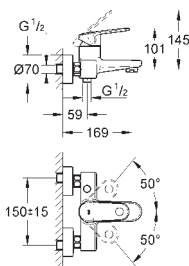

33 553 002

хром

218,40

Europlus
Смеситель однорычажный для ванны, DN 15

настенный монтаж
металлический рычаг
GROHE SilkMove керамический картридж Ø 46 мм
ограничитель температуры
GROHE StarLight хромированная поверхность
регулировка расхода воды, возможность установки мин. расхода 2,5 л/мин.
автоматический переключатель: ванна/душ
аэратор с функцией SpeedClean
встроенный обратный клапан в душевом отводе 1/2"
скрытые S-образные эксцентрики
с защитой от обратного потока
минимальное давление 1,0 бар