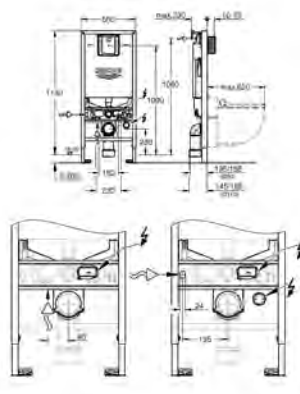

GROHE RAPID SLX

Артикул

Цвет

Цена брутто/
РРЦ без НДС, €

new

39 598 000

244,80

Rapid SLX

Rapid SL 3 в 1 в сборе, для подвесного унитаза, монтажная высота 1.13 м
смывной бачок GD 2

включает в себя:

Rapid SLX Инсталляция для подвесного унитаза (38 596 000) со встроенной розеткой для подключения унитазов-биде

Rapid SL Настенный уголок (38 558 00M)

Звукоизоляционный комплект (37 131 000)

new