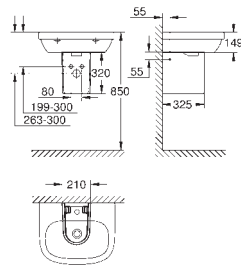

39 325 000

альпин-белый

47,00

Керамика Euro
Полупьедестал для мини-раковины
включает комплект креплений
санитарная керамика
для мини-раковин 39 324 000/39 324 00H
30 шт. на паллете