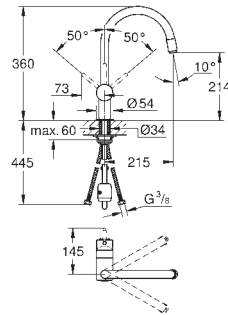

GROHE MINTA / MINTA TOUCH

Артикул

Цвет

Цена брутто/
РРЦ без НДС, €