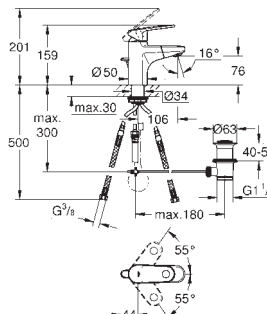

монтаж на одно отверстие
металлический рычаг
GROHE SilkMove керамический картридж 35 мм
регулировка расхода воды
возможность установки мин. расхода 2,5 л/мин.
ограничитель температуры
GROHE StarLight хромированная поверхность
GROHE QuickFix Plus Монтажная система с центрирующей направляющей
аэратор с функцией SpeedClean
гладкий корпус
гибкая подводка