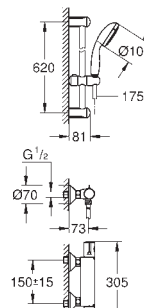

Grohtherm 800

Термостат для душа, DN 15 с душевым гарнитуром

включает в себя:

Grohtherm 800 Термостат для душа 1/2"

(34 558 000)

Tempesta II душевой гарнитур, 600 мм (27 598)

минимальное давление 1,0 бар