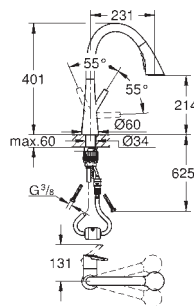

Zedra Touch

Сенсорный однорычажный смеситель для мойки 1/2"

Touch: активация холодной воды только путем контакта с кожей
электропитание от литиевой батарейки 6 V,
тип CR-P2

Одобрено в CE

магнитный клапан
фиксированный расход воды при подаче воды с использованием сенсора

автоматическое безопасное выключение

подачи воды после 60 сек. непрерывной

работы (заводская настройка)

тип защиты IP 44

GROHE StarLight хромированная поверхность

GROHE SilkMove керамический картридж 35 мм

GROHE Magnetic Docking гарантирует легкое вытяжение и возврат головки аэратора в исходное положение

выдвижная лейка с 3 режимами струи

переключение: ламинарный режим струи/SpeedClean, душевой jet/GROHE Blade

режим jet (снижает расход воды до 70 % и увеличивает напор воды)

функция stop - кнопка паузы, чтобы остановить поток воды

автоматическое возвратное переключение на ламинарный режим струи

регулировка расхода воды

поворотный трубкообразный излив

радиус поворота 360°

с защитой от обратного потока

гибкая подводка

new