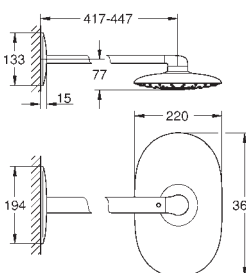

Rainshower Mono 360

Верхний душ с душевым кронштейном 450 мм, 1 режим струи

включает в себя:

Верхний душ Rainshower Mono 360

один вид струи:

режимы струи GROHE PureRain/GROHE Rain O²*

горизонтальный душевой

кронштейн 450 мм

GROHE DreamSpray превосходный поток воды

GROHE StarLight хромированная поверхность

с системой **SpeedClean** против известковых отложений

Внутренний охлаждающий канал для продолжительного срока службы
для встраиваемого блока 26 264 001 – заказывается отдельно

* выбор режима при первой установке; заводская установка: GROHE PureRain

26 264 001

102,00