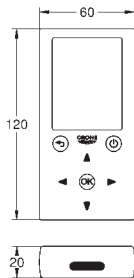

36 407 001

142,80

Пульт дистанционного управления

для всей инфракрасной электроники и GROHE Blue Home

мониторинг

версия программного обеспечения и статистика по использованию
цикл термической дезинфекции (для инфракрасной электроники)
цикл автоматической промывки (для инфракрасной электроники)
режим промывки (для GROHE Blue Home)
остаточный ресурс фильтра и баллона с газом CO2 (для GROHE Blue Home)

конфигурация

режим очистки вкл/выкл
термическая дезинфекция (для инфракрасной электроники)
диапазон чувствительности
задержка до выключения воды (для инфракрасной электроники)
автоматическая промывка (для инфракрасной электроники)
ресурс фильтра (для GROHE Blue Home)

сервисное обслуживание

- индикатор работы сенсора
- возврат к заводским или пользовательским настройкам
сервисный режим
демонстрационный режим
коды ошибок (для GROHE Blue Home)

Аккумуляторная батарея: 3 x 1.5 V DC (AAA)