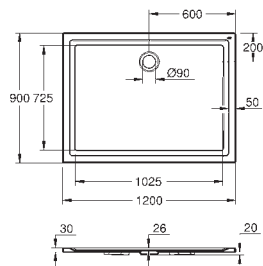

GROHE АКРИЛОВЫЕ ДУШЕВЫЕ ПОДДОНЫ

Артикул

Цвет

Цена брутто/
РРЦ без НДС, €

new

39 308 000

альпин-белый

255,00

Акриловый душевой поддон 900 x 1200

размеры: 900 x 1200 мм

глубина: 30 мм

материал: акрил

диаметр отверстия слива: 90 мм

рекомендуются гарнитуры для слива GROHE: 49 533 000 (вертикальный) и 49 534 000

(горизонтальный), приобретаются отдельно

Монтажный материал приобретается отдельно

20 шт. на паллете

new