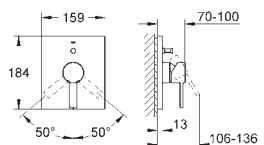

19 315 000 хром **378,00**

Allure
Смеситель однорычажный для ванны
комплект верхней монтажной части для
35 501 000
без встраиваемого механизма
GROHE StarLight хромированная поверхность
автоматический переключатель: ванна/душ
уплотнитель розетки и рычага
металлическая розетка
скрытое винтовое крепление