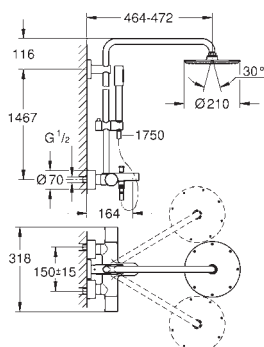

GROHE ДУШЕВЫЕ СИСТЕМЫ RAINSHOWER

Артикул

Цвет

Цена брутто/
РРЦ без НДС, €

27 641 000

хром

1 003,20

Rainshower System 210

Душевая система с термостатом для ванны; настенный монтаж

включает в себя:

горизонтальный поворотный душевой

кронштейн 450 мм

настенный термостат с аквадиммером

выбор между:

Rainshower Cosmopolitan Верхний душ 210 (28 373 000)

с шаровым шарниром, угол поворота $\pm 15^\circ$

излив для ванны

отдельный переключатель для ручного душа Sena (28 341 000)

регулируется по высоте с помощью

скользящего элемента (12 140 000)

металлический шланг 1750 мм (27 178)

GROHE EcoJoy ограничитель расхода воды 9,5 л/мин

GROHE TurboStat встроенный термоэлемент

GROHE SafeStop стопор безопасности при 38°C

GROHE SafeStop Plus опционно ограничитель температуры на 43°C, включен

GROHE CoolTouch

GROHE DreamSpray превосходный поток воды

GROHE StarLight хромированная поверхность

с системой **SpeedClean** против известковых отложений

Внутренний охлаждающий канал для продолжительного срока службы

совместим с проточным водонагревателем от 18 кВт/ч

минимальный расход воды 7л/мин

минимальное давление 1,0 бар