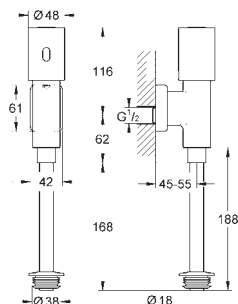

GRONE ЭЛЕКТРОННЫЕ СМЫВНЫЕ УСТРОЙСТВА ДЛЯ ПИССУАРА

Артикул

Цвет

Цена брутто/
РРЦ без НДС, €

37 421 000

хром

386,40

Tectron Rondo

Инфракрасная-электроника для писсуара

с инфракрасным датчиком для двусторонней связи для мониторинга, настройки и сервисного обслуживания
6V литиевая батарейка, тип CR-P2
Срок службы батарейки: прикл. 7 лет (150 включений в день)
металлический корпус
наружный монтаж
минимальное давление 0,5 бар
оперативное давление максимум 10 бар
G ½
с предохранителем
сливная трубка с резиновым соединением
многоступенчатый указатель состояния
батарейки
7 предустановленных режимов:
- автоматический смыв
- моющий режим
предварительная промывка вкл/выкл
дополнительные функции и точные настройки с помощью пульта дистанционного управления 36 407
регулируемое время смыва, настраиваемое вручную
или с помощью пульта управления
Одобрено в CE

37 427 000

хром

237,94