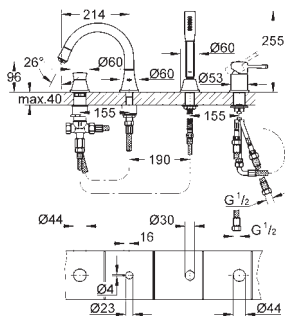

GROHE GRANDERA

Артикул Цвет Цена брутто/
PPЦ без НДС, €

19 936 000 хром **985,20**
19 936 IGO хром/золото **1 284,00**

Grandera
Смеситель однорычажный для ванны на 4 отверстия
GROHE SilkMove керамический картридж Ø 46 мм, GROHE StarLight хромированная поверхность
включает в себя:
фиксатор для излива(смонтированный), элемент управления однорычажного смесителя
излив для ванны с аэратором и переключателем ванна/душ
Grandera ручной душ 7,6 л
металлический душевой шланг
гибкая подводка
подключение для душевого шланга
с защитой от обратного потока
может быть использован с 29 037 000
минимальное давление 1,0 бар