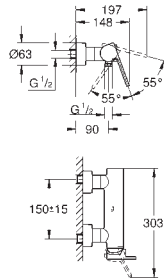

new

33 577 003

хром

235,20

GROHE Plus

Смеситель однорычажный для душа, DN 15

настенный монтаж

металлический рычаг

GROHE SilkMove керамический картридж 35 мм

с ограничителем температуры

GROHE StarLight хромированная поверхность

отвод для душа 1/2"

встроенный обратный клапан

скрытые S-образные эксцентрики

с защитой от обратного потока

минимальное давление 1,0 бар

new