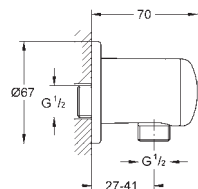

28 671 000

хром

26,40

Relexa
Подключение для душевого шланга,
DN 15
внешняя резьба
для ручных душей Relexa plus
Single (28 212)
Duo (28 419)
Duo (28 261)
Trio (28 421)
Trio (28 578)
GROHE StarLight хромированная поверхность

28 680 000

хром

37,20

ditto, protected against backflow