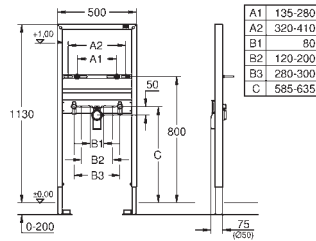

GROHE RAPID SL ДЛЯ РАКОВИНЫ И БИДЕ

Артикул

Цвет

Цена брутто/
РРЦ без НДС, €

38 554 001

118,80

Rapid SL

Инсталляция для раковины, для смесителей на одно отверстие
с шумоизоляцией

монтажная высота 1,13 м

для монтажа перед стеной или стеной перегородкой
самонесущая стальная рама с
порошковым напылением
подготовлена для облицовки
фиксированные подключения
быстрая регулировка по высоте

крепежный материал

проверено -TUEV

болты-держатели для раковины M10, с

креплением для керамики

расстояние между болтами изменяется

смывное колено, выдерживающее

высокую температуру, DN 50

уплотнение $\varnothing$ 32 мм

2 звукоизоляционных подключения

смесителя DN 15

для монтажа перед стеной необходимо заказать настенные уголки 38 558 00M

(продаются отдельно)