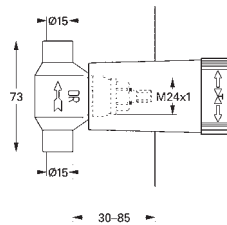

29 801 000

19,80

Механизм скрытого вентиля, 1/2"

предварительно смонтированная

вентильная головка 1/2", короткий шпindel, защитная втулка, присоединение для

пайки Ø15 мм, DR-латунь

29 803 000

38,40

то же, пайка Ø 18 мм

29 804 000

38,40

то же, пайка Ø 22 мм