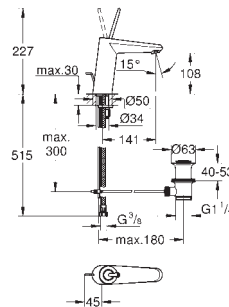

23 427 000
23 427 LSO

хром
белая луна/хром

192,00
246,00

Eurodisc Joy
Смеситель однорычажный для раковины DN 15 M-Size

монтаж на одно отверстие
металлический рычаг

GROHE FeatherControl Joystick картридж

GROHE StarLight хромированная поверхность

GROHE EcoJoy SpeedClean аэратор с ограничением расхода воды 5,7 л/мин

GROHE QuickFix Plus Монтажная система

сливной гарнитур 1 1/4"

гибкая подводка

минимальное давление 1,0 бар