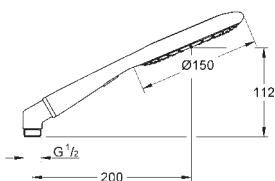

27 633 000

хром / глиняный

90,00

Rainshower Icon 150

Ручной душ, 2 вида струй

Rain, SmartRain

Эко функция - ограничение расхода воды

металлический угловой адаптер для комбинации ручного душа и душевого шланга

GROHE EcoJoy Технология совершенного потока

при уменьшенном расходе воды

GROHE CoolTouch

GROHE DreamSpray превосходный поток воды

GROHE StarLight хромированная поверхность

с системой **SpeedClean** против известковых отложений

Внутренний охлаждающий канал для продолжительного срока службы

универсальное крепление, подходящее к любому стандартному шлангу

может использоваться с проточным водонагревателем