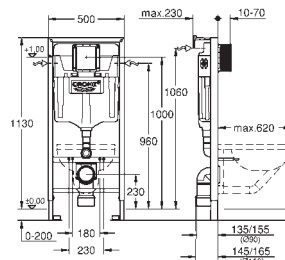

Rapid SL

Инсталляция для подвешного унитаза, монтажная высота 1.13 м
смывной бачок GD 2

для монтажа перед стеной или стеной перегородкой
самонесущая стальная рама с
порошковым напылением
подготовлена для облицовки
фиксированные подключения
быстрая регулировка по высоте

крепежный материал

проверено -TUEV

2 болта-держателя для унитаза

крепление для керамики

для подвесных унитазов с опорной поверхностью менее 205 мм

требуется дополнительный аксессуар 38 779 000

расстояние между болтами 180/230 мм

выходной патрубок для унитаза $\varnothing$ 90 мм

регулировка глубины монтажа

впускной и смывной гарнитуры

смывной бачок GD 2, 6 - 9 л, со следующими характеристиками:

заводская настройка 6 л и 3 л

Пневматический смывной клапан с тремя режимами

слива: 2-х объёмный, старт/стоп, или непрерывный

Подключение воды слева, справа и сзади

Арматурная группа I

с изоляцией от конденсационной влаги

подключение воды DN 15

во время сборки не требуется дополнительного инструмента

для монтажа инспекционного короба

для вертикального или горизонтального монтажа

с настенными уголками 38 558 00M для монтажа перед стеной

для монтажа маленьких смывных панелей необходимо заказать

ревизионный короб 40 911 000 (приобретается отдельно)