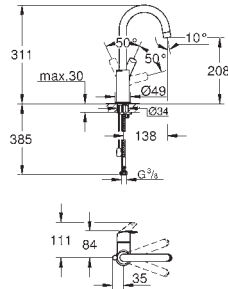

23 743 002

хром

121,20

Eurosmart
Смеситель однорычажный для раковины 1/2"
L-Size

монтаж на одно отверстие
металлический рычаг
GROHE SilkMove керамический картридж 28 мм
с ограничителем температуры
GROHE StarLight хромированная поверхность
GROHE EcoJoy 5,7 л/мин
поворотный трубообразный излив
радиус поворота 360°
гибкая подводка
цепочка
GROHE QuickFix быстрая монтажная система