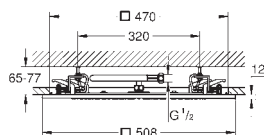

Rainshower F-Series 20"

Потолочный душ

Rain

508 x 508 мм

резьбовое соединение 1/2"

GROHE DreamSpray превосходный поток воды

GROHE StarLight хромированная поверхность

с системой **SpeedClean** против известковых отложений

может использоваться с проточным водонагревателем

минимальное давление 1,0 бар