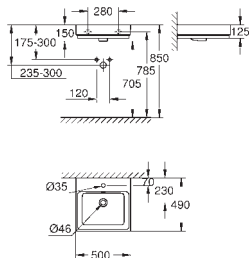

39 474 00N

альпин-белый

170,00

Керамика Cube

Раковина подвесная 50

настенный

1 отверстие под смеситель, 2 намеченных отверстия с переливом
500 x 490 мм

санитарная керамика

Износостойкое покрытие **PureGuard** и анти-бактериальное глазирование

18 шт. на паллете