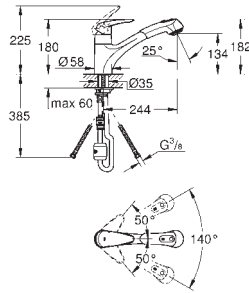

32 257 001

хром

247,20

Eurodisc

Смеситель однорычажный для мойки, DN 15

с низким изливом

монтаж на одно отверстие

GROHE StarLight поверхность

GROHE SilkMove керамический картридж 35 мм

выдвижная лейка Dual

автоматический переключатель

аэратор/**SpeedClean** душевая струя

регулировка расхода воды

поворотный литой излив

область поворота 140°

гибкая подводка, система быстрого монтажа

минимальное давление 1,0 бар

СМЕСИТЕЛИ
ДЛЯ КУХНИ