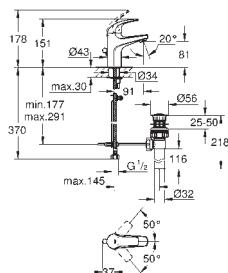

GROHE BAUCURVE

Артикул

Цвет

Цена брутто/
PPC без НДС, €

32 805 000

хром

58,80

VauCurve
Смеситель однорычажный для раковины DN 15
монтаж на одно отверстие
металлический рычаг
GROHE Longlife керамический картридж **28 мм**
GROHE StarLight хромированная поверхность
азрастор
сливной гарнитур 1 1/4"
гибкая подводка
система быстрого монтажа