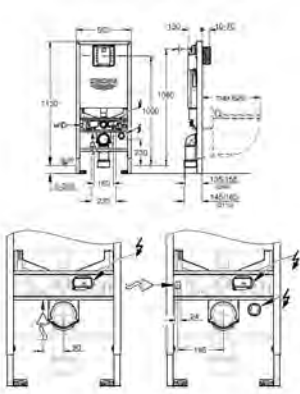

39 596 000

232,80

Rapid SLX

Инсталляция для подвесного унитаза, монтажная высота 1.13 м со встроенной электрической розеткой и подводом воды для подключения унитазов-биде
смывной бачок GD 2

со встроенной розеткой для установки с унитазами-биде (электричество)

для установки унитазов-биде (подключение к воде)

небольшое ревизионное окно для малых панелей смыва

для монтажа перед стеной или стеной перегородкой

самонесущая стальная рама с

порошковым напылением

подготовлена для облицовки

фиксированные подключения

быстрая регулировка по высоте

крепежный материал

проверено -TUEV

2 болта-держателя для унитаза

крепление для керамики

расстояние между болтами 180/230 мм

выходной патрубок для унитаза $\varnothing$ 90 мм

регулировка глубины монтажа

редуктор $\varnothing$ 90/110 мм

пускной и смывной гарнитуры

смывной бачок GD 2, 6 - 9 л, со следующими характеристиками:

заводская настройка 6 л и 3 л

Пневматический смывной клапан с тремя режимами

слива: 2-х объёмный, старт/стоп, или непрерывный

Подключение воды справа и сзади

Арматурная группа I

с изоляцией от конденсационной влаги

подключение воды DN 15

во время сборки не требуется дополнительного инструмента

для монтажа инспекционного короба

для вертикального монтажа

с настенными уголками 38 558 00M для монтажа перед стеной