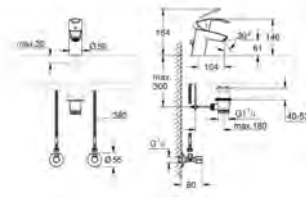

23 588 000

хром

98,40

Eurosmart

Смеситель однорычажный для раковины с угловыми вентилями, 1/2"

включает в себя:
Eurosmart Смеситель для раковины, 1/2" (33 265 002)
монтаж на одно отверстие
металлический рычаг
GROHE SilkMove керамический картридж 35 мм
регулировка расхода воды
с ограничителем температуры
GROHE StarLight хромированная поверхность
GROHE EcoJoy 5,7 л/мин
GROHE QuickFix быстрая монтажная система
сливной гарнитур 1 1/4"
гибкая подводка
угловой вентиль, 1/2" (2 x 22 037 000)