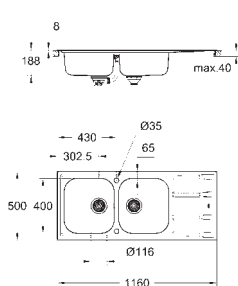

31 587 SDO

нержавеющая сталь

228,00

K400

Мойка из нержавеющей стали с корзинчатым вентилем

модель: K400 80-S 116/50 2.0 обрачиваемая
тип монтажа: стандартная встраиваемая
материал: нержавеющая сталь AISI 304 (V2A)
толщина материала: 0.7 мм

GROHE StarLight поверхность
покрытие: сатиновое

GROHE Whisper

минимальный размер шкафа: 800 мм
размер: 1160 x 500 мм
2 чаши: 362.5 x 400 x 188 мм

GROHE QuickFix быстрая монтажная система

монтаж мойки слева или справа
требуемый размер отверстия в столешнице для установки мойки: 1140 x 480 мм
Отверстия: 2 x 35 мм

клапан-автомат
аксессуары вкл.: клапан-автомат, сливной гарнитур, корзинчатый вентиль, монтажный набор