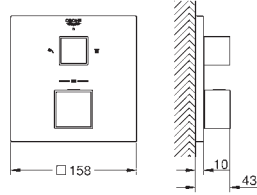

GROHE GROHTHERM ТЕРМОСТАТЫ С 2 РУКОЯТКАМИ

Артикул

Цвет

Цена брутто/
РРЦ без НДС, €

new

24 154 000

хром

492,00

Grotherm Cube

Термостат для душа с переключателем на положения

комплект верхней монтажной части для
GROHE Rapido SmartBox 35 600 000

GROHE TurboStat встроенный термoeлемент

GROHE StarLight хромированная поверхность

с настенными розетками **GROHE QuickFix** (скрытые
эксцентрики, уплотнение, скрытый монтаж)

металлическая накладная панель, регулируемая на 6°

графическое изображение: верхний душ и ручной душ

GROHE SafeStop стопор безопасности при 38°C

GROHE SafeStop Plus опционно огачичитиель температуры на 43°C / 46°C, включен

GROHE AquaDimmer, встроенный переключатель

распределения расхода: **выход В = 27 л/мин, выход С = 30 л/мин**
без встроенного механизма

35 600 000

69,60

GROHE Rapido SmartBox Универсальная встроенная часть

new