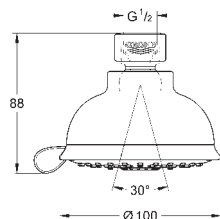

27 610 001

хром

60,00

Tempesta Rustic 100

Верхний душ с 4 режимами

GROHE Rain O², Rain, Massage, Jet

шаровый шарнир +/- 15° вращающийся

резьбовое соединение 1/2"

GROHE EcoJoy ограничитель расхода воды 9,5 л/мин

GROHE DreamSpray превосходный поток воды

GROHE StarLight хромированная поверхность

с системой SpeedClean против известковых отложений

Внутренний охлаждающий канал для продолжительного срока службы

может использоваться с проточным водонагревателем