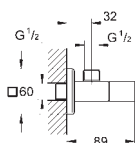

Артикул

Цвет

Цена брутто/
РРЦ без НДС, €

22 013 000

хром

42,00

Eurocube

Угловой вентиль 1/2"

настенное подключение 1/2"
выход 1/2"

Вентиль

металлическая рукоятка

маркировка: нейтральная

металлические резьбовые розетки

37 535 000

хром

69,60