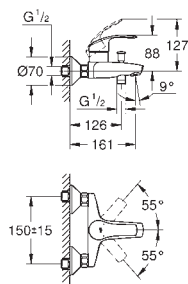

GROHE EUROSMART

Артикул Цвет Цена брутто/
РРЦ без НДС, €

33 300 002 хром 99,60

Eurosmart
Смеситель однорычажный для ванны, DN 15
настенный монтаж
металлический рычаг
GROHE SilkMove керамический картридж 35 мм
с ограничителем температуры
GROHE StarLight хромированная поверхность
регулировка расхода воды
автоматический переключатель: ванна/душ
азэратор
встроенный обратный клапан в душевом отводе 1/2"
скрытые S-образные эксцентрики
отражатели из металла
с защитой от обратного потока