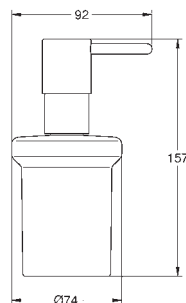

40 394 001

хром

18,00

Essentials Дозатор жидкого мыла

стекло / металл
объем 160 мл
подходит для держателей:
Essentials (40 369 xx1)
Essentials Cube (40 508)
Bau Cosmopolitan (40 585)
Essentials Authentic (40 652)
GROHE StarLight хромированная поверхность