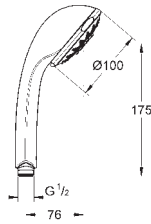

Артикул

Цвет

Цена брутто/
РРЦ без НДС, €

28 796 000

хром

115,20

Relexa 100 Five

Ручной душ, 5 видов струй

Normal/Jet/Rain/Massage/Champagne

GROHE DreamSpray превосходный поток воды

GROHE StarLight хромированная поверхность

с системой **SpeedClean** против известковых отложений

Внутренний охлаждающий канал для продолжительного срока службы

может использоваться с проточным водонагревателем

минимальный расход воды 7,5 л/мин

минимальное давление 1,0 бар