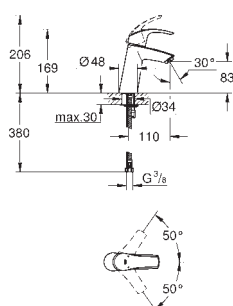

23 324 001

хром

85,20

Eurosmart
Смеситель однорычажный для раковины DN 15 M-Size

монтаж на одно отверстие
металлический рычаг
GROHE SilkMove керамический картридж 28 мм
с ограничителем температуры
GROHE StarLight хромированная поверхность
GROHE EcoJoy 5,7 л/мин
GROHE QuickFix быстрая монтажная система
гладкий корпус
гибкая подводка