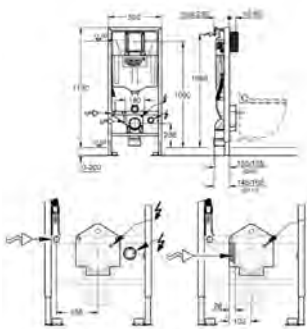

крепёжный материал

проверено - TUEV
2 болта-держателя для унитаза, крепление для керамики
расстояние между болтами 180/230 мм
PP-сmyвная дуга Ø 90 мм
регулировка глубины монтажа
редуктор Ø 90/110 мм
впускной и сmyвной гарнитуры

сmyвной бачок GD 2, 6 - 9 л, со следующими характеристиками:

заводская настройка 6 л и 3 л
Пневматический сmyвной клапан с тремя режимами
слева: 2-х объёмный, старт/стоп, или непрерывный
Подключение воды сзади

Арматурная группа I

с изоляцией от конденсационной влаги

подключение воды DN 15

во время сборки не требуется дополнительного инструмента

для монтажа инспекционного короба

для вертикального или горизонтального монтажа

с настенными уголками 38 558 00M для монтажа перед стеной

универсальный подвод воды для унитаза-биде Sensia Arena и Sensia IGS

скрытая электрическая розетка

розетка для электроподсоединения

для монтажа маленьких сmyвных панелей необходимо заказать

ревизионный короб 40 911 000 (приобретается отдельно)