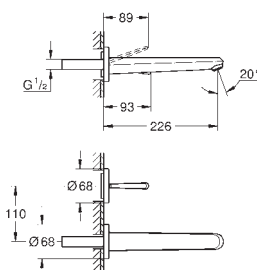

19 969 000
19 969 LSO

хром
белая луна/хром

216,00
298,80

Eurodisc Joy
Смеситель для раковины на два отверстия L-Size

настенный монтаж

комплект верхней монтажной части для

23 429 000

без встраиваемого механизма

металлический рычаг

GROHE StarLight хромированная поверхность

GROHE EcoJoy SpeedClean аэратор с ограничением расхода воды 5,7 л/мин

размер по осям 110 мм

Вынос 226 мм

минимальное давление 1,0 бар