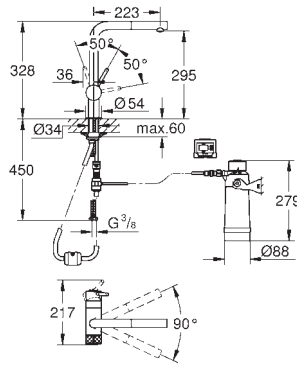

30 382 000

хром

562,80

30 382 DCO

суперсталь

690,00

GROHE Blue Pure Minta
Стартовый комплект

включает в себя:
GROHE Blue Смеситель однорычажный для мойки
с функцией очистки водопроводной воды
монтаж на одно отверстие
L-излив
выдвижной излив с аэратором
отдельная рукоятка для фильтрованной воды
керамический вентиль 1/2"
GROHE StarLight хромированная поверхность
GROHE SilkMove керамический картридж Ø 46 мм
поворотный трубкообразный излив
радиус поворота 360°
отдельные водотоки для питьевой и водопроводной воды
гибкая подводка
GROHE Blue головка для фильтра
GROHE Blue фильтр на основе активированного угля для превосходного вкуса
объем 3000 л
таймер замены фильтра, включая 2 батарейки AA

new