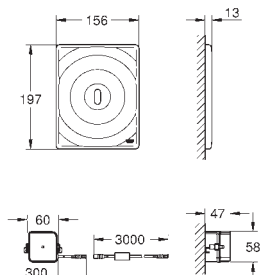

Tectron Surf

Инфракрасная электроника для смывного бачка GD 2

с инфракрасным датчиком для двусторонней связи для мониторинга, настройки и сервисного обслуживания

GROHE StarLight хромированная поверхность

с адаптером 100-230 V переменного тока, 50-60 Hz, 6 V постоянного тока для смывного бачка GD 2

серво мотор

для скрытого монтажа

фронтальная панель 156 x 197 мм

инфракрасное управление

7 предустановленных режимов:

- автоматический смыв

- моющий режим

предварительная промывка вкл/выкл

дополнительные функции и точные настройки с помощью

пульта дистанционного управления 36 407

регулируемый смыв (3-9 л) вручную или с помощью пульта управления

Одобрено в CE

37 419 000

хром

716,40

37 419 SDO

нержавеющая сталь

716,40