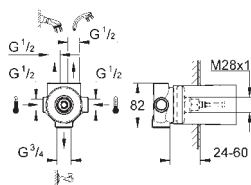

29 708 000

226,80

Переключатель на 5 положений встраиваемый механизм, 1/2"
без комплекта верхней монтажной части для скрытого монтажа с керамическими шайбами подключение холодной или горячей воды 1/2" 2 отвода 1/2" отвод для ванны 3/4" защитная втулка плавная регулировка глубины монтажа 24-60 mm DR-латунь