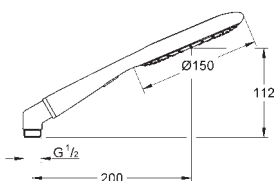

27 635 000

хром / жемчужный

90,00

Rainshower Icon 150

Ручной душ, 2 вида струй

Rain, SmartRain

Эко функция - ограничение расхода воды

металлический угловой адаптер для комбинации ручного душа и душевого шланга

GROHE EcoJoy Технология совершенного потока

при уменьшенном расходе воды

GROHE CoolTouch

GROHE DreamSpray превосходный поток воды

GROHE StarLight хромированная поверхность

с системой **SpeedClean** против известковых отложений

Внутренний охлаждающий канал для продолжительного срока службы

универсальное крепление, подходящее к любому стандартному шлангу

может использоваться с проточным водонагревателем