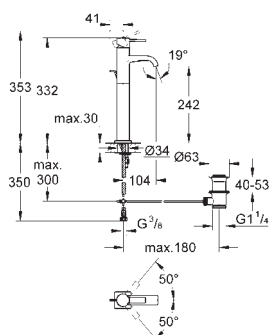

32 760 000

хром

657,60

Allure
Смеситель однорычажный для раковины DN 15 XL-Size
монтаж на одно отверстие
для свободностоящих раковин
GROHE SilkMove керамический картридж **28 мм**
GROHE StarLight хромированная поверхность
GROHE EcoJoy ограничитель расхода воды 6,0 л/мин
система быстрого монтажа
азрастор
сливной гарнитур 1 1/4"
гибкая подводка
вынос 104 мм
минимальное давление 1,0 бар