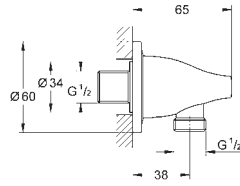

GROHE ПОДКЛЮЧЕНИЯ ДЛЯ ДУШЕВОГО ШЛАНГА

Артикул

Цвет

Цена брутто/
РРЦ без НДС, €

27 190 000

хром

108,00

Veris

Подключение для душевого шланга

резьбовое соединение 1/2"

внешняя резьба

металл

с защитой от обратного потока

минимальное давление 1,0 бар

GROHE StarLight поверхность

27 621 000

хром

286,80