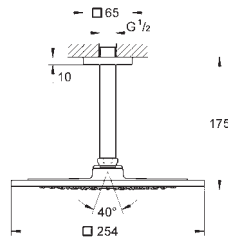

GROHE ВЕРХНИЕ ДУШИ С ДУШЕВЫМИ КРОНШТЕЙНАМИ

Артикул

Цвет

Цена брутто/
РРЦ без НДС, €

ДУШИ

26 071 000

хром

417,60

Rainshower F-Series 10"

Верхний душ с потолочным душевым кронштейном 142 мм, 1 режим струи

включает в себя:

верхний душ Rainshower F-Series 254 (27 285 000)

один вид струи:

Rain

Rainshower Потолочный душевой кронштейн 142 мм (27 485 000)

GROHE EcoJoy ограничитель расхода воды 9,5 л/мин

GROHE DreamSpray превосходный поток воды

GROHE StarLight хромированная поверхность

с системой **SpeedClean** против известковых отложений

может использоваться с проточным водонагревателем

минимальное давление 1,0 бар