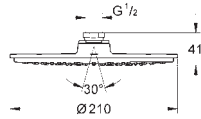

GROHE ВЕРХНИЕ ДУШИ

Артикул

Цвет

Цена брутто/
РРЦ без НДС, €

28 368 LS0

белая луна/хром

360,00

Rainshower Cosmopolitan 210
Верхний душ с одним режимом

Rain

нормальная струя при давлении от 0,5 бар
белая душевая поверхность

Ø 210 мм

металл

с шаровым шарниром

угол поворота ± 15°

резьбовое соединение 1/2"

GROHE DreamSpray превосходный поток воды

GROHE StarLight хромированная поверхность

с системой **SpeedClean** против известковых отложений

может использоваться с проточным водонагревателем

верхний душ используется только с

кронштейнами 28 384, 28 497, 28 576, 28 724