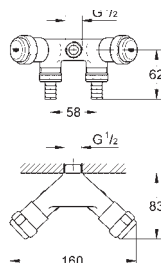

41 020 000

хром

38,40

WAS двойной вентиль „Einfach“ 1/2"
настенный монтаж
резервуар для смазки 1/2" для запорного подсоединения шланга
обратный клапан
Внутренняя резьба 1/2"
с защитой от обратного потока
GROHE StarLight хромированная поверхность
для комбинации с обратным клапаном типа HB 41 239 000