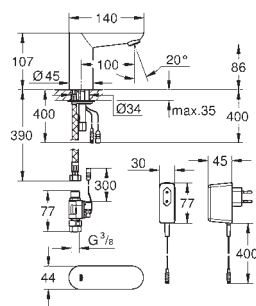

Euroeco Cosmopolitan E Инфракрасная электроника для раковины без смешивания

с инфракрасным датчиком для двусторонней связи для мониторинга, настройки и сервисного обслуживания для холодной или смешанной воды
с адаптером 100-230 V переменного тока, 50-60 Hz, 6 V постоянного тока

GROHE StarLight поверхность

GROHE EcoJoy 5,7 л/мин

гибкая подводка
грязеулавливающие фильтры
внешний электромагнитный клапан
система быстрого монтажа

7 предустановленных режимов:

- автоматический смыв
- термическая дезинфекция
- моющий режим

дополнительные функции и точные настройки с помощью пульта дистанционного управления 36 407

Одобрено в CE

класс шума I по DIN 4109

тип защиты смесителя IP 59K

минимальное давление 1,0 бар

36 384 000

хром

579,60