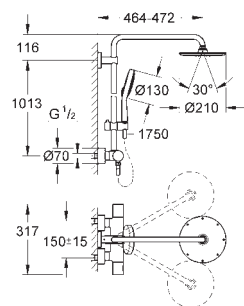

27 967 000

хром

877,20

Rainshower System 210

Душевая система с термостатом для настенного монтажа

включает в себя:

горизонтальный поворотный душевой

кронштейн 450 мм

настенный термостат с аквадиммером

выбор между:

Rainshower Cosmopolitan Верхний душ модерн 210 (28 368 000)

с шаровым шарниром

угол поворота $\pm 15^\circ$

ручной душ Power&Soul Cosmopolitan 130 (27 664 000)

регулируется по высоте с помощью

скользящего элемента (12 140 000)

душевой шланг 1750 мм (28 388 000)

GROHE TurboStat встроенный термоэлемент

GROHE SafeStop стопор безопасности при 38°C

GROHE SafeStop Plus опционно ограничитель температуры на 43°C , включен

GROHE CoolTouch

GROHE DreamSpray превосходный поток воды

GROHE One-Click Showering выбор режима одним нажатием кнопки

GROHE StarLight хромированная поверхность

с системой **SpeedClean** против известковых отложений

Внутренний охлаждающий канал для продолжительного срока службы

совместим с проточным водонагревателем от 18 кВт/ч

минимальный расход воды 7л/мин

минимальное давление 1,0 бар