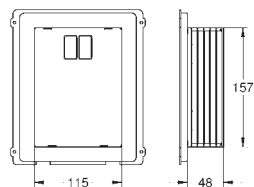

40 949 000

22,20

Ревизионный короб для крепления малых панелей смыва
для комбинации со смывным бачком 80 мм