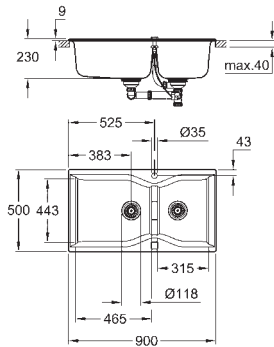

GROHE КОМПОЗИТНЫЕ МОЙКИ K700

Артикул

Цвет

Цена брутто/
PPЦ без НДС, €

new

31 658 ATO
31 658 APO

серый гранит
черный гранит

287,00
287,00

K700

Композитная мойка

модель: K700 100-C 90/50 2.0 оборачиваемая
тип монтажа: стандартная встраиваемая
материал: кварцевый композит

GROHE Whisper

мин. размер шкафа: 1000 мм
размеры: 900 x 500 мм
1 чаша: 465 x 443 x 230 мм
1 чаша: 315 x 443 x 230 мм

GROHE QuickFix быстрая монтажная система

отверстие: 880 x 480 мм
клапан-автомат

аксессуары вкл.: клапан-автомат, сливной гарнитур, корзинчатый вентиль, монтажный набор

new