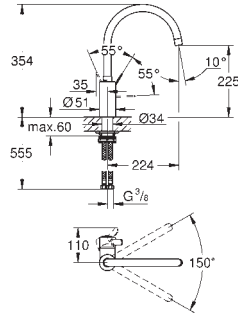

18 383 002

33,60

Eurostyle Cosmopolitan
Пластиковая полочка
для 33 590 002
для 32 229 002
для 33 982 002

GROHE EUROSMART COSMOPOLITAN

Артикул

Цвет

Цена брутто/
PPЦ без НДС, €

32 843 002
32 843 DC2