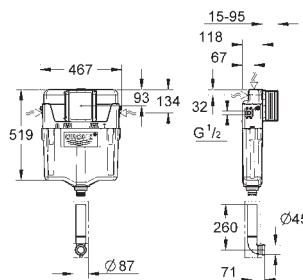

38 661 000

129,60

Смывной бачок GD 2

регулировка объема смыва от 6 до 9 л
Пневматический смывной клапан с тремя режимами слива: 2-х объемный, старт/стоп, или непрерывный
Подключение воды: справа, слева, сзади или сверху
Арматурная группа I
с изоляцией от конденсационной влаги
подключение воды DN 15
во время сборки не требуется дополнительного инструмента для монтажа инспекционного короба для вертикального или горизонтального монтажа
крепжными накладками
без накладной панели управления
GROHE EcoJoy Технология совершенного потока при уменьшенном расходе воды
для монтажа маленьких смывных панелей необходимо заказать ревизионный короб 40 911 000 (приобретается отдельно)