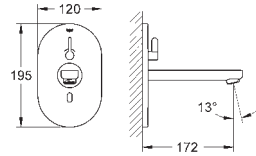

GROHE EUROSMART COSMOPOLITAN E

Артикул

Цвет

Цена брутто/
РРЦ без НДС, €

36 315 000

хром

422,40

Eurosmart Cosmopolitan E

Инфракрасная электроника для раковины со смешиванием и с регулируемым ограничителем температуры

с инфракрасным датчиком для двусторонней связи для мониторинга, настройки и сервисного обслуживания с адаптером 100-230 V переменного тока, 50-60 Hz, 6 V постоянного тока

GROHE StarLight поверхность

GROHE EcoJoy Технология совершенного потока

при уменьшенном расходе воды
ламинарный регулятор струи 9 л/мин.

хромированная розетка

хромированный излив

вынос 170 мм

7 предустановленных режимов:

- автоматический смыв

- термическая дезинфекция

- моющий режим

дополнительные функции и точные настройки с помощью

пульта дистанционного управления 36 407

комплект верхней монтажной части

для скрытого монтажного короба

36 339 000

Одобрено в CE

класс шума I по DIN 4109

минимальное давление 1,0 бар

36 339 001

Скрытый монтажный ящик со смешиванием

для 36 315 000, 36 412 000, 36 376 000

по запросу

36 407 001

142,80

Пульт дистанционного управления

для всей инфракрасной электроники и GROHE Blue Home

мониторинг

версия программного обеспечения и статистика по использованию

цикл термической дезинфекции (для инфракрасной электроники)

цикл автоматической промывки (для инфракрасной электроники)

режим промывки (для GROHE Blue Home)

остаточный ресурс фильтра и баллона с газом CO2 (для GROHE Blue Home)

конфигурация

режим очистки вкл/выкл

термическая дезинфекция (для инфракрасной электроники)

диапазон чувствительности

задержка до выключения воды (для инфракрасной электроники)

автоматическая промывка (для инфракрасной электроники)

ресурс фильтра (для GROHE Blue Home)

сервисное обслуживание

- индикатор работы сенсора

- возврат к заводским или пользовательским настройкам

сервисный режим

демонстрационный режим

коды ошибок (для GROHE Blue Home)

Аккумуляторная батарея: 3 x 1.5 V DC (AAA)