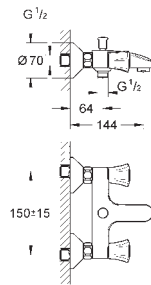

25 450 001

хром

102,00

Costa L

Смеситель для ванны, 1/2"

настенный монтаж
металлические рукоятки
с теплоизоляцией
привинчивающаяся
вентиль Longlife с резиновым
уплотнением
автоматический переключатель: ванна/душ
аэратор
скрытые S-образные эксцентрики

GROHE StarLight хромированная поверхность