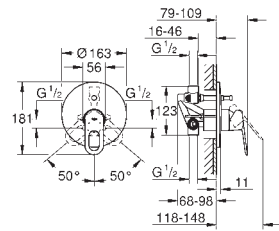

29 081 000

хром

121,20

VauLoop

Смеситель однорычажный для ванны, DN 15

скрытый монтаж
включает в себя:
комплект готового монтажа
встраиваемый механизм (**32 963 000**)
металлический рычаг
GROHE Longlife Керамический картридж 46 мм
GROHE StarLight хромированная поверхность
регулировка расхода воды
автоматический переключатель: ванна/душ
уплотнитель розетки и рычага
дополнительный ограничитель температуры (46 308 000)

new