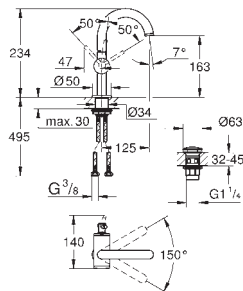

GROHE ATRIO

Артикул Цвет Цена брутто/
РРЦ без НДС, €

new