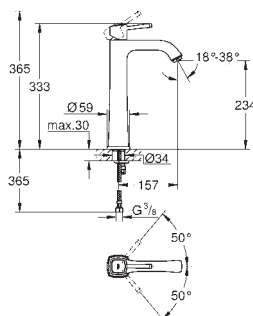

23 313 000
23 313 IGO

хром
хром/золото

418,80
546,00

Grandera
Смеситель однорычажный для раковины DN 15 XL-Size

для свободностоящих раковин
GROHE SilkMove керамический картридж 28 мм
ограничитель температуры
GROHE StarLight хромированная поверхность
GROHE EcoJoy Технология совершенного потока при уменьшенном расходе воды
GROHE QuickFix быстрая монтажная система
GROHE AquaGuide регулируемый аэратор 5,7 л/мин
гладкий корпус
гибкая подводка
минимальное давление 1,0 бар