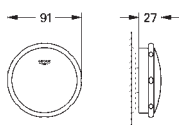

19 025 000

хром

36,00

Talento

Сливной и переливной гарнитур

комплект готового монтажа

розетки, пробки

монтажные принадлежности

для комбинации с Talento

28 939/28 943

GROHE StarLight хромированная поверхность