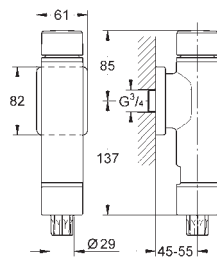

GROHE СМЫВНЫЕ УСТРОЙСТВА ПОД ДАВЛЕНИЕМ ДЛЯ УНИТАЗА

Артикул

Цвет

Цена брутто/
РРЦ без НДС, €

37 349 000

хром

218,40

Rondo A.S.

Смывное устройство под давлением для унитаза

подключение 3/4"

из латуни

со встроенным запорным клапаном

GROHE StarLight хромированная поверхность

для тарельчатых и воронкообразных унитазов, клавиша управления и отводная гайка

из

пластмассы, с регулятором потока смыва

регулировка объема смыва от 6 до 9 л

с розеткой

минимальное давление 1.2 бар, максимальное давление 10 бар

Арматурная группа I