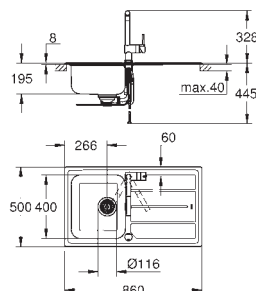

31 573 SDO

нержавеющая сталь

364,00

Minta

Мойка и смеситель для мойки

включает в себя:
K500 Мойка из нержавеющей стали с корзинчатым вентиляем (31 571 SDO)
Minta Смеситель для мойки (32 168 000)

высокий излив
монтаж на одно отверстие

GROHE StarLight хромированная поверхность
GROHE SilkMove керамический картридж 35 мм
выдвижной излив с аэратором
регулировка расхода воды
поворотный трубкообразный излив
радиус поворота 360°

с защитой от обратного потока

гибкая подводка
система быстрого монтажа