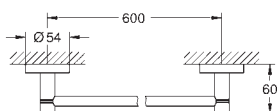

GROHE АКСЕССУАРЫ ESSENTIALS

Артикул Цена брутто/
PPЦ без НДС, €

40 366 001	хром	35,00
40 366 DC1	суперсталь	50,00
40 366 BE1	никель глянец	53,00
40 366 EN1	матовый никель	56,00
40 366 GL1	холодный расцвет	53,00
40 366 GN1	холодный расцвет, матовый	56,00
40 366 DA1	теплый закат	53,00
40 366 DL1	тёплый закат, матовый	56,00
40 366 A01	темный графит	53,00
40 366 AL1	темный графит, матовый	56,00

Essentials
Держатель для банного полотенца
металл
654 мм (функциональная длина 600 мм)
скрытое крепление
GROHE StarLight хромированная поверхность