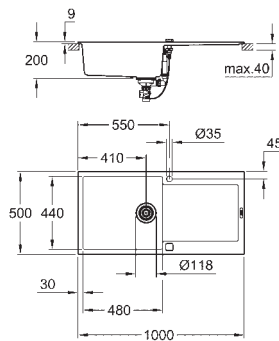

31 645 ATO
31 645 APO

серый гранит
черный гранит

287,00
287,00

K500

Композитная мойка с крылом

модель: K500 60-C 100/50 1.0 оборачиваемая

тип монтажа: стандартная встраиваемая

материал: кварцевый композит

GROHE Whisper

минимальный размер шкафа: 600 мм

размеры: 1000 x 500 мм

1 чаша: 480 x 440 x 200 мм

GROHE QuickFix быстрая монтажная система

монтаж мойки слева или справа

отверстие: 980 x 480 мм

клапан-автомат

аксессуары вкл.: клапан-автомат, сливной гарнитур, корзинчатый вентиль, монтажный набор

new