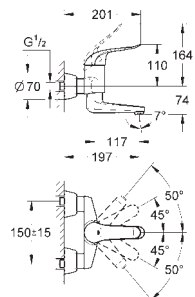

32 767 000

хром

244,80

Euroeco Special

Смеситель однорычажный для раковины DN 15

настенный монтаж

GROHE StarLight хромированная поверхность

GROHE SilkMove керамический картридж Ø 46 мм

GROHE EcoJoy Технология совершенного потока

при уменьшенном расходе воды

регулировка расхода воды, настраиваемый ограничитель температуры

возможность установки мин. расхода 2,5 л/мин.

ламинарный регулятор струи 9 л/мин.

поворотный и фиксирующийся литой излив, вынос 197 мм

металлический рычаг

длина рычага 120 мм, скрытые S-образные эксцентрики

32 771 000

хром

272,40

то же, с фиксирующимися S- образными эксцентриками, вынос 214 мм