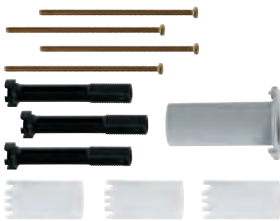

GROHE RAPIDO SMARTBOX

Артикул

Цвет

Цена брутто/
PPЦ без НДС, €

new

35 600 000

69,60

Rapido SmartBox

Универсальная встроенная часть, 1/2"

3 трубкообразных отвода 1/2"
2 подключения воды снизу, 1/2"
инсталляционная глубина 75-105 мм
подключения из латуни
предварительно смонтированная заглушка
прочный корпус и защитная накладка
подготовленные точки крепления для сухого и мокрого монтажа
уплотнение
без комплекта верхней монтажной части

new

14 048 000

135,60

Rapido SmartBox

Универсальный набор удлинителей для смесителей с 2-мя ручьятками, 25 мм

для комплектов верхней монтажной части Grohtherm SmartControl и SmartControl смесителей с GROHE Rapido SmartBox

new

14 056 000

105,60

Универсальный набор удлинителей для смесителей с 2-мя ручьятками, 25 мм

для однорычажных смесителей скрытого монтажа в комбинации с GROHE Rapido SmartBox

new

14 057 000

208,80

Универсальный набор удлинителей для смесителей с 2-мя ручьятками, 50 мм

для однорычажных смесителей скрытого монтажа в комбинации с GROHE Rapido SmartBox

new

14 058 000

136,80

Универсальный набор удлинителей для термостатов с 2 ручьятками, 25 мм

для термостатов с 2-мя ручьятками скрытого монтажа в комбинации с GROHE Rapido SmartBox

new

49 003 000

хром

354,00

GROHE TurboStat картридж 3/4"

для реверсивного подключения (подвод горячей воды справа) подходит для Grohtherm SmartControl и комплекта готового монтажа термостата с 2-мя ручьятками Grohtherm для комплектации с GROHE Rapido SmartBox