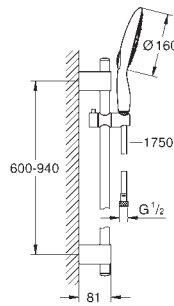

27 750 000

хром

192,00

Power&Soul 160

Душевой гарнитур, 4 вида струй

включает в себя:

ручной душ Power&Soul 160 (27 675 000)

душевая штанга, 900 мм (27 785)

с металлическими настенными креплениями

душевой шланг 1750 мм (28 388 000)

GROHE EcoJoy ограничитель расхода воды 9,5 л/мин

GROHE DreamSpray превосходный поток воды

GROHE StarLight хромированная поверхность

GROHE QuickFix Plus (регулируемое расстояние между настенными креплениями

штанги позволяет использовать для монтажа уже имеющиеся отверстия в стене)

с системой **SpeedClean** против известковых отложений

Внутренний охлаждающий канал для продолжительного срока службы

Twistfree против перекручивания шланга

может использоваться с проточным водонагревателем

минимальное давление 1,0 бар