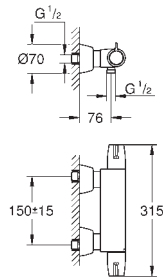

100% GROHE CoolTouch корпус изделия

+ S-образные эксцентрики

GROHE StarLight хромированная поверхность

GROHE SafetyPlus

34 665 000

хром

376,80

Grohtherm Special