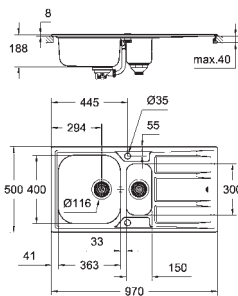

31 567 SDO

нержавеющая сталь

228,00

K400

Мойка из нержавеющей стали с корзинчатым вентилем

модель: K400 60-S 97/50 1.5 обрачиваемая
тип монтажа: стандартная встраиваемая
материал: нержавеющая сталь AISI 304 (V2A)
толщина материала: 0.7 мм

GROHE StarLight поверхность
покрытие: сатиновое

GROHE Whisper

минимальный размер шкафа: 600 мм
размер: 970 x 500 мм
1 чаша: 363 x 400 x 188 мм
0.5 чаши: 150 x 300 x 188 мм

GROHE QuickFix быстрая монтажная система

монтаж мойки слева или справа
требуемый размер отверстия в столешнице для установки мойки: 950 x 480 мм
Отверстия: 2 x 35 мм

клапан-автомат
аксессуары вкл.: клапан-автомат, сливной гарнитур, корзинчатый вентиль, монтажный набор