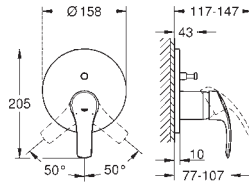

new

24 043 002

хром

126,00

Eurosmart

Смеситель однорычажный с переключателем на 2 положения

комплект верхней монтажной части для

GROHE Rapido SmartBox 35 600 000

GROHE SilkMove керамический картридж Ø 46 мм

GROHE StarLight хромированная поверхность

с настенными розетками **GROHE QuickFix** (скрытые

эксцентрики, уплотнение, скрытый монтаж)

металлическая накладная панель, регулируемая на 6°

металлический рычаг

автоматический переключатель на 2 положения

распределения расхода: **выход В = 27 л/мин, выход С = 27 л/мин**

без встроенного механизма

35 600 000

69,60

GROHE Rapido SmartBox Универсальная встроенная часть