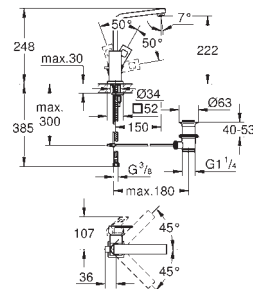

23 135 00E

хром

232,80

Eurocube

Смеситель однорычажный для раковины 1/2"
L-Size

монтаж на одно отверстие
металлический рычаг

GROHE SilkMove керамический картридж 28 мм

ограничитель температуры

GROHE StarLight хромированная поверхность

GROHE EcoJoy SpeedClean аэратор с ограничением расхода воды 5,7 л/мин

GROHE QuickFix Plus Монтажная система

поворотный, трубообразный излив с

ограничителем поворота

сливной гарнитур 1 1/4"

гибкая подводка

23 135 000

хром

232,80

то же, без ограничения расхода воды