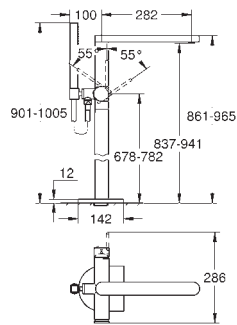

23 846 003

хром

1 488,00

GROHE Plus

Смеситель однорычажный для ванны 1/2", напольный монтаж

комплект верхней монтажной части для

45 984 001

без встроенного механизма

GROHE SilkMove керамический картридж 35 мм

с ограничителем температуры

GROHE StarLight хромированная поверхность

автоматический переключатель: ванна/душ

излив с ламинарной струей

вынос 282 мм

встроенный обратный клапан в душевом отводе 1/2"

держатель ручного душа

Euphoria Cube Ручной душ 6,6 л/мин

душевой шланг Silverflex 1.250 мм (28 362)

с защитой от обратного потока

минимальное давление 1,0 бар

45 984 001

393,60

Монтажный набор для напольного излива 1/2"

для смесителей и изливов напольного монтажа

без комплекта верхней монтажной части

допускается регулировка 360° в горизонтальной

плоскости и 3° в вертикальной плоскости

монтажная глубина 53-157 мм

инсталляционная глубина для смесителей для душа

65-157 мм, компенсационная глубина 92 мм

два входа с внутренней резьбой 1/2" (подключение

горячей / холодной воды)

Смывной клапан

прокладка

крепежный материал