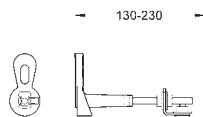

38 733 000

26,40

Rapid SL

Монтажный уголок

для дополнительной фиксации элемента для унитаза или для установки без фиксации в пол
монтажные уголки включают настенные кронштейны и фиксирующий элемент
2 шт