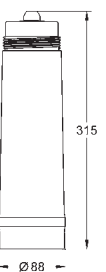

40 575 001

по запросу

**GROHE Blue UltraSafe
Фильтр**

сменный фильтр для GROHE Blue UltraSafe
объем 3000 л
2-ступенчатый фильтр