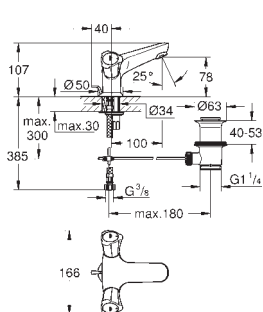

21 390 001 хром 152,40

Costa L
Смеситель для раковины на одно отверстие, DN 15
металлические рукоятки с теплоизоляцией
привинчивающаяся
вентиль Longlife с резиновым уплотнением
литой излив с аэратором
сливной гарнитур 1 1/4"
гибкая подводка
GROHE StarLight хромированная поверхность