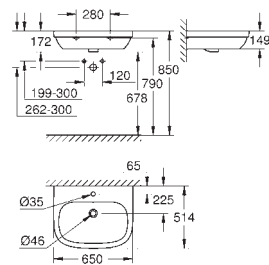

39 323 000

альпин-белый

67,00

39 323 00Н

альпин-белый

101,00

Керамика Euro

Раковина подвесная 65

настенный

1 отверстие под смеситель

с переливом

650 x 515 мм

санитарная керамика

опция: износостойкое покрытие **PureGuard** и анти-бактериальное глазирование (00Н)

18 шт. на паллете