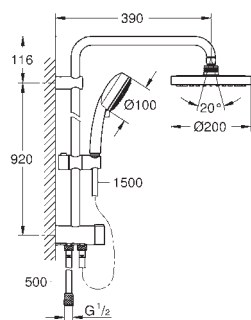

Tempesta Cosmopolitan System 200

Душевая система Flex с переключателем для настенного монтажа

включает в себя:

Горизонтальный душевой кронштейн 390 мм, регулируется перед установкой
Переключатель на 3 положения: верхний душ, ручной душ, верхний душ с Eco-режимом

верхний душ Tempesta Cosmopolitan 200 (27 541)

2 режима струи (с помощью переключателя):

Rain, SmartRain

с шаровым шарниром

угол поворота $\pm 15^\circ$

ручной душ Tempesta Cosmopolitan 100 (27 573)

4 вида струй:

GROHE Rain O², Rain, Massage, Jet

регулируется по высоте с помощью

скользящего элемента

расстояние между переключателем и верхним креплением: 920 мм

Relexaflex Душевой шланг 1500 мм (28 151)

душевой шланг Relexaflex 500 мм

резьбой 1/2" душевым шлангом 500 мм

минимальный расход воды 7л/мин

GROHE DreamSpray превосходный поток воды

GROHE StarLight хромированная поверхность

с системой **SpeedClean** против известковых отложений

Внутренний охлаждающий канал для продолжительного срока службы