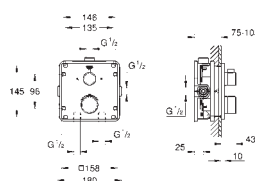

24 080 000

хром

378,00

Grotherm

Термостат для ванны с переключателем на 2 положения

GROHE TurboStat встроенный термoeлемент

GROHE StarLight хромированная поверхность

с настенными розетками **GROHE QuickFix** (скрытые
эксцентрики, уплотнение, скрытый монтаж)

металлическая накладная панель, регулируемая на 6°

графическое обозначение: ванна и душ

GROHE SafeStop стопор безопасности при 38°C

GROHE SafeStop Plus опционно огачичитиель температуры на 43°C / 46°C, включен

GROHE AquaDimmer, встроенный переключатель

распределения расхода: **выход В = 27 л/мин, выход С = 30 л/мин**
без встроенного механизма

35 600 000

69,60

GROHE Rapido SmartBox Универсальная встроенная часть

new