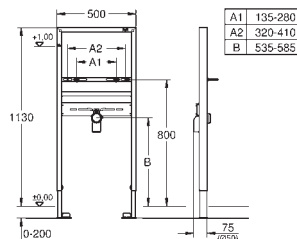

38 557 001

110,40

Rapid SL

Инсталляция для раковины, для смесителей на одно отверстие

монтажная высота 1,13 м

для монтажа перед стеной или стеной перегородкой

самонесущая стальная рама с

порошковым напылением

подготовлена для облицовки

фиксированные подключения

быстрая регулировка по высоте

крепежный материал

проверено -TUEV

болты-держатели для раковины M10, с

креплением для керамики

расстояние между болтами изменяется

смывное колено, выдерживающее

высокую температуру, DN 50

уплотнение $\varnothing$ 32 мм

для монтажа перед стеной необходимо заказать настенные уголки 38 558 00M

(продаются отдельно)