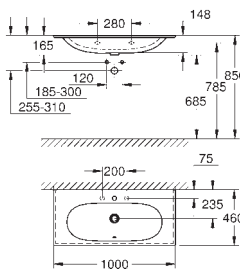

new

39 566 00H

альпин-белый

406,00

Essece
Раковина накладная 100

настенный
1 отверстие под смеситель, 2 намеченных отверстия с переливом, расположенным на противоположной стороны от смесителя для установки на столешницу 1000 x 460 мм
санитарная керамика
Износостойкое покрытие **PureGuard** и анти-бактериальное глазирование
8 шт. на паллете