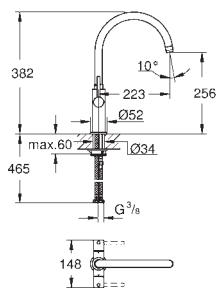

30 190 000

хром

по запросу

Ambi Cosmopolitan
Смеситель для мойки
монтаж на одно отверстие
GROHE StarLight поверхность
керамический вентиль
аэратор
поворотный трубкообразный излив
выбор радиуса поворота: 0° / 150° / 360°
с длинными ручьятками
гибкая подводка
ручьятка открывается вперед - исключает попадание брызг на стену
система быстрого монтажа
рекомендованной минимальное давление 0.4 бар