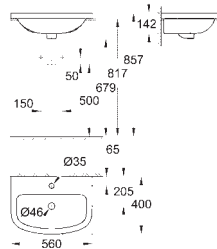

Сифон 1 1/4" (28 947 000)

для раковины

настенное подключение

надвижная розетка

39 422 000

альпин-белый

72,00

Керамика Вау