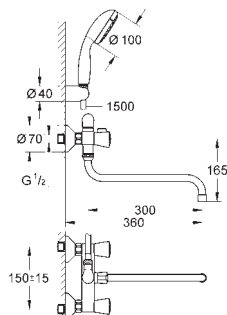

26 792 10A

хром

177,60

Costa S
Универсальный смеситель, DN 15

настенный монтаж
металлические рукоятки с теплоизоляцией
привинчивающаяся
Carbodur керамический вентиль
переключатель ванна/душ
скрытые S-образные эксцентрики
S-эксцентрик 3/4" x 3/4" (12 419)
излив 300 мм (13 017)
ручной душ Tempesta 100, один вид струи, 9,5 л/мин (27 923)
душевой шланг Relexaflex 1500 мм 1/2" x 1/2" (28 151)
настенный держатель ручного душа (28 605)
GROHE StarLight хромированная поверхность