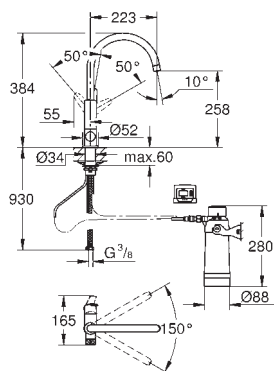

30 385 000

хром

355,20

GROHE Blue Pure BauCurve
Стартовый комплект

включает в себя:
GROHE Blue Смеситель однорычажный для мойки
с функцией очистки водопроводной воды
монтаж на одно отверстие
С-излив
отдельная рукоятка для фильтрованной воды
керамический вентиль 1/2"
GROHE StarLight хромированная поверхность
GROHE SilkMove керамический картридж 28 мм
поворотный трубкообразный излив
радиус поворота 360°
отдельные водотоки для питьевой и водопроводной воды
гибкая подводка
GROHE Blue головка для фильтра
GROHE Blue фильтр на основе активированного угля для превосходного вкуса
объем 3000 л
таймер замены фильтра, включая 2 батарейки AA

СМЕСИТЕЛИ
ДЛЯ КУХНИ