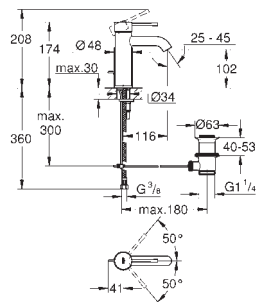

GROHE ESSENCE

Артикул Цвет Цена брутто/
РРЦ без НДС, €

23 589 001	хром	138,00
23 589 DC1	суперсталь	208,80
23 589 BE1	никель глянец	223,20
23 589 EN1	матовый никель	237,60
23 589 GL1	холодный рассвет	223,20
23 589 GN1	холодный рассвет, матовый	237,60
23 589 DA1	теплый закат	223,20
23 589 DL1	теплый закат, матовый	237,60
23 589 A01	темный графит	223,20
23 589 AL1	темный графит, матовый	237,60

Essence
Смеситель однорычажный для раковины DN 15
S-Size

монтаж на одно отверстие
металлический рычаг
GROHE SilkMove керамический картридж **28 мм**
с ограничителем температуры
GROHE StarLight хромированная поверхность
GROHE EcoJoy 5,7 л/мин
GROHE AquaGuide регулируемый аэратор
GROHE QuickFix Plus Монтажная система
сливной гарнитур 1 1/4"
гибкая подводка