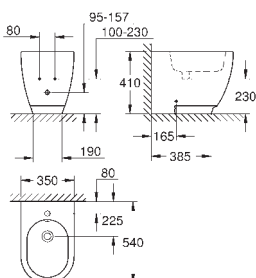

39 575 00Н

альпин-белый

268,00

Essece

Биде напольное

1 отверстие под смеситель
с переливом
с креплением
санитарная керамика
полностью скрытые невидимые крепления
Износостойкое покрытие **PureGuard** и анти-бактериальное глазирование
8 шт. на паллете