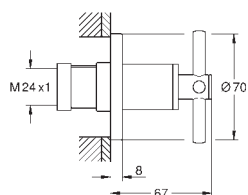

GROHE ATRIO

Артикул Цвет Цена брутто/
РРЦ без НДС, €

new

19 069 003	хром	87,60
19 069 DC3	суперсталь	123,60
19 069 GL3	холодный рассвет	132,00
19 069 DA3	теплый закат	132,00
19 069 AL3	темный графит, матовый	141,60

Atrio
Накладная панель скрытой вентиляльной головки
для встроенных вентилей GROHE 35 028 000 или 29 032 000
GROHE StarLight хромированная поверхность
плавная регулировка глубины монтажа
20-80 мм
розетка с уплотнителем, завинчивающаяся
с крестообразной рукояткой

35 028 000 121,20