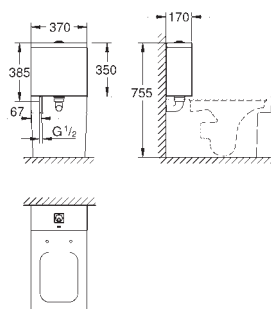

GROHE КЕРАМИКА CUBE

Артикул

Цвет

Цена брутто/
РРЦ без НДС, €

39 490 000

альпин-белый

198,00

Керамика Cube
Бачок внешнего монтажа
наполнение снизу
скрытое наполнение и выпуск
со смывным клапаном GROHE AV1
с креплением
санитарная керамика
24 шт. на паллете