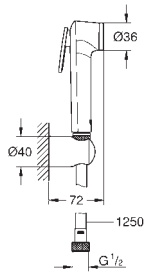

GROHE ГИГИЕНИЧЕСКИЕ ДУШИ TEMPESTA-F

Артикул

Цвет

Цена брутто/
РРЦ без НДС, €

26 356 ILO

хром / белый

27,60

Tempesta-F Trigger Spray 30

Душевой набор с 1 режимом струи

включает в себя:

Ручной душ с клавишей управления
(28 020 L01)

настенный держатель ручного душа (28 605)

металлический душевой шланг 1250 мм

GROHE StarLight хромированная поверхность

с системой **SpeedClean** против известковых отложений

Внутренний охлаждающий канал для продолжительного срока службы

минимальное давление 1,0 бар

Пожалуйста, при установке следуйте стандартам местного рынка.