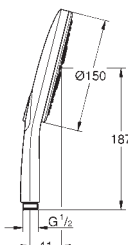

Rainshower SmartActive 130 Cube

Душевой набор, 3 вида струй

включает в себя:

Rainshower SmartActive 130 Cube ручной душ (26 582)

держатель ручного душа (27 055)

душевой шланг Silverflex 1.500 мм (28 364)

GROHE EcoJoy ограничитель расхода воды 9,5 л/мин

GROHE DreamSpray превосходный поток воды

GROHE StarLight поверхность

с системой **SpeedClean** против известковых отложений

Внутренний охлаждающий канал для продолжительного срока службы

Twistfree против перекручивания шланга

может использоваться с проточным водонагревателем

минимальное давление 1,0 бар

new