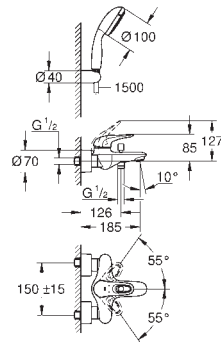

33 592 30A

хром

176,40

Eurostyle

Смеситель однорычажный для ванны, DN 15

настенный монтаж
металлическая рукоятка (с отверстием)
GROHE SilkMove керамический картридж 35 мм
с ограничителем температуры
GROHE StarLight хромированная поверхность
регулировка расхода воды
автоматический переключатель: ванна/душ
аэратор
встроенный запорный клапан в душевом отводе 1/2"
скрытые S-образные эксцентрики
отражатели из металла
с защитой от обратного потока
с душевым набором
включает в себя:
Tempesta 100 ручной душ, 2 режима, 9,5 л/мин (26 161)
настенный держатель ручного душа (28 605)
душевой шланг Relaxaflex 1500 мм 1/2" x 1/2" (28 151)