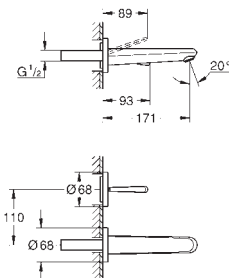

19 968 000
19 968 LSO

хром
белая луна/хром

218,40
266,40

Eurodisc Joy
Смеситель для раковины на два отверстия M-Size

настенный монтаж

комплект верхней монтажной части для

23 429 000

без встраиваемого механизма

металлический рычаг

GROHE StarLight хромированная поверхность

GROHE EcoJoy SpeedClean аэратор с ограничением расхода воды 5,7 л/мин

размер по осям 110 мм

вынос 171 мм

минимальное давление 1,0 бар