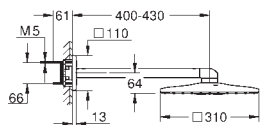

GROHE ВЕРХНИЕ ДУШИ С ДУШЕВЫМИ КРОНШТЕЙНАМИ

Артикул

Цвет

Цена брутто/
РРЦ без НДС, €

new

26 479 000
26 479 GNO
26 479 DLO
26 479 A00
26 479 ALO

хром
холодный рассвет, матовый
теплый закат, матовый
темный графит
темный графит, матовый

496,80
по запросу
по запросу
по запросу
по запросу

Rainshower SmartActive 310 Cube

Верхний душ и душевой кронштейн 430 мм, 2 режима струи

включает в себя:

Rainshower SmartActive 310 Cube Верхний душ

2 вида струй:

GROHE PureRain, ActiveRain

горизонтальный душевой кронштейн 430 мм

GROHE DreamSpray превосходный поток воды

GROHE StarLight хромированная поверхность

с системой **SpeedClean** против известковых отложений

Внутренний охлаждающий канал для продолжительного срока службы

требуется встраиваемый блок 26 483 000 или 26 484 000 - заказывается отдельно

new