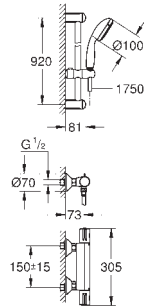

Grohtherm 800

Термостат для душа, DN 15 с душевым гарнитуром

включает в себя:

Grohtherm 800 Термостат для душа 1/2"

(34 558 000)

Tempesta Душевая штанга II, 900 мм (27 646)

минимальное давление 1,0 бар

34 565 001

хром

212,40