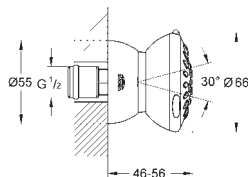

Relexa 65

Боковой душ с 2 режимами

Normal / Massage

шаровой шарнир

GROHE DreamSpray превосходный поток воды

GROHE StarLight хромированная поверхность

с системой **SpeedClean** против известковых отложений

Внутренний охлаждающий канал для продолжительного срока службы

минимальный поток 4л/мин

минимальное давление 1,0 бар