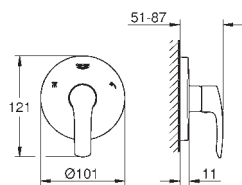

GROHE EUROSMART

Артикул

Цвет

Цена брутто/
РРЦ без НДС, €

19 972 002

хром

45,60

Eurosmart

Переключатель на 5 положений

для использования с переключателем

29 708 000

без встраиваемого механизма

GROHE StarLight хромированная поверхность