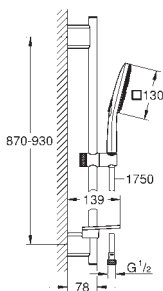

26 587 000

хром

по запросу

Rainshower SmartActive 130 Cube
Душевой гарнитур, 3 вида струй

включает в себя:

Rainshower SmartActive 130 Cube ручной душ (26 582)
душевая штанга 900 мм

с металлическими настенными креплениями

душевой шланг 1750 мм (28 388 000)

Полочка **GROHE EasyReach**

GROHE EcoJoy ограничитель расхода воды 9,5 л/мин

GROHE DreamSpray превосходный поток воды

GROHE StarLight хромированная поверхность

GROHE QuickFix Plus (регулируемое расстояние между настенными креплениями штанги позволяет использовать для монтажа уже имеющиеся отверстия в стене)

GROHE TileFix регулируемая глубина верхнего и нижнего креплений

с системой **SpeedClean** против известковых отложений

Внутренний охлаждающий канал для продолжительного срока службы

Twistfree против перекручивания шланга

может использоваться с проточным водонагревателем

минимальное давление 1,0 бар

new