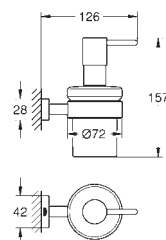

40 756 001

хром

47,00

Essentials Cube Дозатор жидкого мыла с держателем

стекло / металл
объем 160 мл
включает в себя:
держатель (40 508 001)
Дозатор жидкого мыла (40 394 001)
скрытое крепление
GROHE StarLight хромированная поверхность