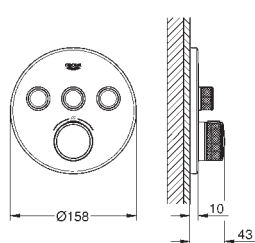

GROHE ATRIO

new

Артикул	Цвет	Цена брутто/ РРЦ без НДС, €
29 121 000	хром	531,60
29 121 DC0	суперсталь	748,80
29 121 GLO	холодный рассвет	801,60
29 121 DA0	теплый закат	801,60
29 121 AL0	темный графит, матовый	855,60

Grohtherm SmartControl

Термостат для встраиваемого монтажа на 3 выхода

комплект верхней монтажной части для

GROHE Rapido SmartBox 35 600 000

металлическая накладная панель с **GROHE QuickFix** (скрытые эксцентрики, уплотнение, скрытый монтаж), регулируемая на 6°

GROHE StarLight хромированная поверхность

SmartControl нажать для вкл/выкл, повернуть для увеличения напора воды от режима EcoJoy до максимального напора воды

заменяемые символы

GROHE TurboStat встроенный термоэлемент

GROHE SafeStop стопор безопасности при 38°C

GROHE SafeStop Plus опционно огачничитель температуры на 43°C / 46°C, включен

встроенные обратные клапаны и грязеулавливающие фильтры

распределение расхода:

выход А = 23 л/мин

выход В = 27 л/мин

выход С = 23 л/мин

выход А + В = 33 л/мин

выход А + В + С = 36 л/мин

35 600 000 69,60

GROHE Rapido SmartBox Универсальная встроенная часть

new