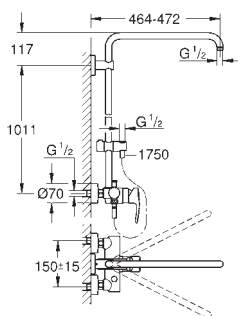

26 240 000

хром

336,00

Душевые системы Euphoria

Душевая система с однорычажным смесителем настенного монтажа включает в себя:

горизонтальный поворотный душевой

кронштейн 450 мм

однорычажный смеситель для душа с переключателем

скользящий элемент

душевой шланг 1750 мм (28 388 000)

GROHE SilkMove керамический картридж $\varnothing 46$ мм

GROHE StarLight хромированная поверхность

Внутренний охлаждающий канал для продолжительного срока службы

Twistfree против перекручивания шланга

минимальный расход воды 7л/мин

совместим с проточным водонагревателем от 18 кВт/ч

минимальное давление 1,0 бар