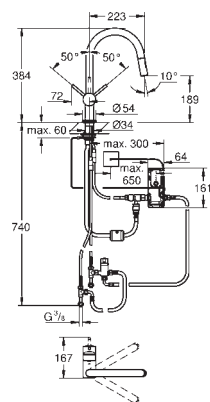

GROHE MINTA / MINTA TOUCH

Артикул

Цвет

Цена брутто/
РРЦ без НДС, €

new

31 613 000	хром	379,20
31 613 DC0	красный /темно-серый	493,20
31 613 DA0	теплый закат	531,60
31 613 A00	темный графит	531,60

Minta SmartControl

Смеситель для мойки с управлением SmartControl

монтаж на одно отверстие

GROHE StarLight хромированная поверхность

с выдвижным аэратором, ламинарная струя

GROHE Magnetic Docking гарантирует легкое вытяжение и возврат головки аэратора в исходное положение

SmartControl нажать для вкл/выкл, повернуть для увеличения напора

воды от режима EcoJoy до максимального напора воды

регулировка температуры воды с помощью смешивающего устройства,

расположенного на корпусе смесителя

поворотный трубкообразный излив

область поворота 140°

с защитой от обратного потока

гибкая подводка

GROHE QuickFix быстрая монтажная система

31 360 001

хром

532,80

31 360 DC1

суперсталь

685,20

Minta Touch

Сенсорный однорычажный смеситель для мойки 1/2"

L-излив

Touch: активация холодной воды только путем контакта с кожей

электропитание от литиевой батарейки 6 V,

тип CR-P2

Одобрено в CE

магнитный клапан

фиксированный расход воды при подаче воды с использованием сенсора

автоматическое безопасное выключение

подачи воды после 60 сек. непрерывной

работы (заводская настройка)

тип защиты IP 44

GROHE SilkMove керамический картридж Ø 46 мм

выдвижной излив с аэратором

регулировка расхода воды

поворотный трубкообразный излив

радиус поворота 360°

с защитой от обратного потока

гибкая подводка

система быстрого монтажа

new

31 358 002

хром

583,20

31 358 DC2

суперсталь

758,40

Minta Touch

Сенсорный однорычажный смеситель для мойки 1/2"

C-излив

монтаж на одно отверстие

Touch: активация холодной воды только путем контакта с кожей