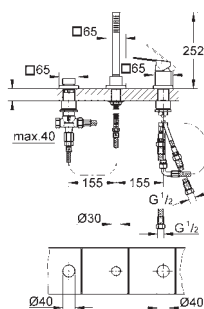

new

24 155 000

хром

492,00

Grotherm Cube

Термостат для ванны с переключателем на 2 положения

комплект верхней монтажной части для
GROHE Rapido SmartBox 35 600 000

GROHE TurboStat встроенный термозлемент
GROHE StarLight хромированная поверхность
с настенными розетками **GROHE QuickFix** (скрытые
эксцентрики, уплотнение, скрытый монтаж)
металлическая накладная панель, регулируемая на 6°
графическое обозначение: ванна и душ

GROHE SafeStop стопор безопасности при 38°C

GROHE SafeStop Plus опционно огничиитель температуры на 43°C / 46°C, включен

GROHE AquaDimmer, встроенный переключатель

распределения расхода: **выход В = 27 л/мин, выход С = 30 л/мин**
без встроенного механизма

35 600 000

69,60

GROHE Rapido SmartBox Универсальная встроенная часть

new

34 741 000

хром

1 164,00

Grotherm Cube

Набор для комплектации душа с Rainshower Allure 230

включает в себя:

Grotherm Cube Комплект верхней монтажной части с Аквадиммером (24 154)

GROHE Rapido SmartBox Универсальная встроенная часть, 1/2" (35 600)

Rainshower Allure Верхний душ 230 (27 479)

Rainshower Душевой кронштейн (27 709)

ручной душ Euphoria Cube (27 699 000) 9,5 л/мин

подключение для душевого шланга (26 370)

душевой шланг Silverflex 1.250 мм (28 362)

19 897 001

хром

967,20

Eurocube

Смеситель однорычажный для ванны на 4 отверстия

GROHE SilkMove керамический картридж Ø 46 мм

GROHE StarLight хромированная поверхность

включает в себя:

фиксатор для излива(смонтированный)

элемент управления однорычажного

смесителя

металлический рычаг

излив для ванны с аэратором

переключатель ванна/душ

Euphoria Cube+ Ручной душ 6.6 л/мин

металлический душевой шланг 2000 мм

гибкая подводка

подключение для душевого шланга

с защитой от обратного потока

может быть использован с 29 037 000