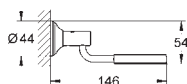

GROHE АКСЕССУАРЫ ESSENTIALS AUTHENTIC

Артикул

Цвет

Цена брутто/
PPЦ без НДС, €

40 652 001

хром

22,00

Essentials Authentic

Держатель

металл

для стакана (40 372 001), мыльницы (40 368 001)
или дозатора мыла (40 394 001)

скрытое крепление

GROHE StarLight хромированная поверхность