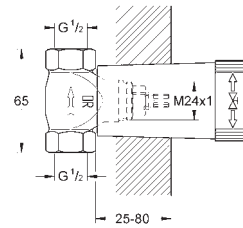

GROHE GROHTHERM 3000 COSMOPOLITAN

Артикул

Цвет

Цена брутто/
РРЦ без НДС, €

29 811 000

23,40

Встроенный вентиль, 1/2"

предварительно смонтированная керамическая вентиляльная головка 1/2"
180°
резьбовое соединение 1/2"
выравнивание глубины монтажа за счет
сильфона
25 - 80 mm
DR-латунь