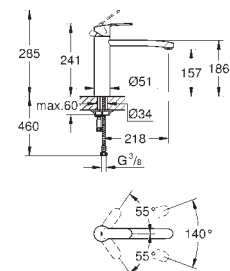

31 124 002

хром

158,40

Eurostyle Cosmopolitan

Смеситель однорычажный для мойки, DN 15

средний излив

монтаж на одно отверстие

GROHE StarLight поверхность

GROHE SilkMove керамический картридж 35 мм

аэратор, регулировка расхода воды

поворотный трубкообразный излив, область поворота 140°, гибкая подводка

система быстрого монтажа

СМЕСИТЕЛИ
ДЛЯ КУХНИ