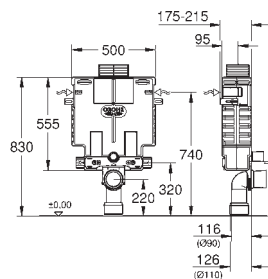

Uniset

Инсталляция для подвешенного унитаза, монтажная высота 0.82 м со сливным бачком 6 - 9 л

управление спереди и сверху
шумопоглощающий EPS-модуль
для обмуровки
рельсовые адаптеры для крепления модуля
для одиночного или рядного монтажа
настенный рельс с крепежным
материалом для одиночного монтажа
2 болта-держателя для унитаза
расстояние между болтами 180/230 мм
крепление для керамики
выходной патрубок для унитаза $\varnothing$ 90 мм
регулировка глубины монтажа
впускной и смывной гарнитуры

характеристики смывной бачок 6 - 9 л:
Пневматический смывной клапан с тремя режимами
слива: 2-х объёмный, старт/стоп, или непрерывный
подключение воды слева/справа или сверху
Арматурная группа I
с изоляцией от конденсационной влаги
подключение воды DN 15
с угловым вентилем DN 15
укороченная ревизионная шахта с защитным
кожухом

подготовка к установке для унитаза с функцией биде с набором для дооснащения
инсталляции 40 899 000 (приобретается дополнительно)
для установки малых панелей смыва необходимо дополнительно заказать
ревизионный короб 40 950 000