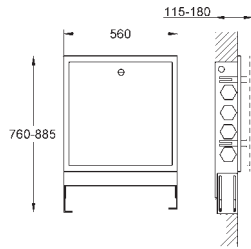

GROHE F-DIGITAL DELUXE

Артикул

Цвет

Цена брутто/
РРЦ без НДС, €

36 367 000

246,00

GROHE F-digital Deluxe

Встраиваемый блок для базового блока

для подключения светового, звукового и парового модулей
550 x 700 x 110 мм
высота (100мм) и глубина (50мм) регулируются
со съёмной передней панелью
с регулируемой передней рамкой для установки в стеновой нише
стальная поверхность, покрытие нанесено гальваническим методом (RAL 9010, белый)
толщина стальной поверхности 1мм
включает 2 монтажные направляющие и уголок для подключения источника питания и
крепления монтажных материалов