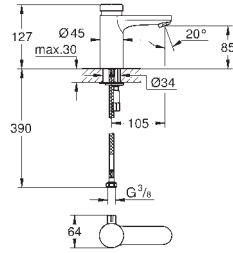

GROHE EUROSMART COSMOPOLITAN T

Артикул

Цвет

Цена брутто/
РРЦ без НДС, €

36 317 000

хром

258,00

Eurosmart Cosmopolitan T

Автоматический смеситель для раковины со смешиванием и с регулируемым ограничителем температуры

GROHE StarLight хромированная поверхность
3 режима: короткий - средний - длинный (заводская настройка: короткий), примерно 7, 15, 30 сек. (зависит от давления)
диапазон давлений от 0.5 до 6 бар
2 гибких присоединительных шланга
обратный клапан
грязеулавливающие фильтры

36 318 000

хром

255,60

то же, со сливным гарнитуром 1 1/4"