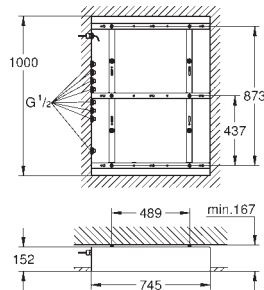

26 373 001

хром

19 080,00

Rainshower F-Series 40" AquaSymphony

Потолочный душ с 6+ режимами струи и с подсветкой

1016 мм x 762 мм x 145 мм

металл

минимальный расход воды 25 л/мин

минимальное давление 3.0 бар

1 x AquaCurtain

1 x Pure XL

1 x 2 режим струи холодный туман

2 x GROHE PureRain 400 x 190 мм

1 x 2 XL Waterfall

1 x 4 Vokoma Spray с углом регулировки 20° и комбинации

полный спектр LED-индикации: мягкий свет, меняющийся всеми цветами радуги

Индивидуальная настройка: постоянная подсветка с возможностью выбора цвета

источник питания для света 12 V DC

Одобрено в CE

с системой **SpeedClean** против известковых отложений

GROHE DreamSpray превосходный поток воды

GROHE StarLight поверхность

для подключения необходимы: монтажный набор (26 376 001), F-digital Deluxe базовый блок (26 374 000), блок Bluetooth (36 371 000) и различные удлинительные кабели все приобретается отдельно в зависимости от выбранного решения.

Конструкция потолка должна выдерживать вес изделия > 70 кг. Потолочный душ имеет 8 управляемых выходов + 1 выход на ручной душ. Таким образом, слив должен быть необходимого размера (более 100 л/мин). Более детальную информацию смотрите в инструкции и руководстве по установке.

Рекомендации: возможность установки с Grohtherm F или Grohtherm SmartControl

Этот продукт содержит встроенные светодиодные лампы, которые не могут быть заменены: класс энергоэффективности: A ++

26 376 001

хром

1 824,00

Rainshower F-Series 40"

Монтажный набор

для потолочного душа Rainshower F-Series 40" AquaSymphony

1000 мм x 745 мм x 152 мм

минимальная глубина монтажа: 167 мм

выходы для воды: латунь

соединения 1/2"

Конструкция потолка должна выдерживать вес изделия > 70 кг. Потолочный душ имеет 8 управляемых выходов + 1 выход на ручной душ. Таким образом, слив должен быть необходимого размера (более 100 л/мин). Более детальную информацию смотрите в инструкции и руководстве по установке.

29 126 000

хром

531,60

29 126 GN0

холодный рассвет, матовый по запросу

29 126 DL0

теплый закат, матовый по запросу

29 126 A00

темный графит по запросу

29 126 AL0

темный графит, матовый по запросу

Grohtherm SmartControl

Термостат для встраиваемого монтажа на 3 выхода

комплект верхней монтажной части для

GROHE Rapido SmartBox 35 600 000

металлическая накладная панель с **GROHE QuickFix** (скрытые эксцентрики,

уплотнение, скрытый монтаж), регулируемая на 6°

GROHE StarLight хромированная поверхность

SmartControl нажать для вкл/выкл, повернуть для увеличения напора

воды от режима EcoJoy до максимального напора воды

заменяемые символы

GROHE TurboStat встроенный термозащитный элемент

GROHE SafeStop стопор безопасности при 38°C

GROHE SafeStop Plus опционно огачничитель температуры на 43°C / 46°C, включен

встроенные обратные клапаны и грязеулавливающие фильтры

возможность одновременного включения нескольких точек водоотвода

без встроенного механизма

распределение расхода:

выход A = 23 л/мин

выход B = 27 л/мин

выход C = 23 л/мин

выход A + B = 33 л/мин

выход A + B + C = 36 л/мин

35 600 000

69,60

GROHE Rapido SmartBox Универсальная встроенная часть