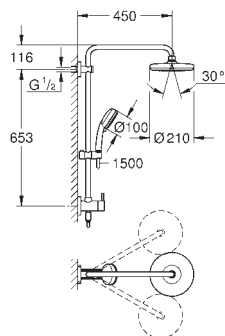

GROHE RETRO-FIT ДУШЕВАЯ СИСТЕМА

Артикул

Цвет

Цена брутто/
РРЦ без НДС, €

26 190 001

хром

548,40

Retrofit System 210

Душевая система с переключателем для настенного монтажа

включает в себя:

горизонтальный поворотный душевой

кронштейн 450 мм

встроенный переключатель позволяет выбирать между:

Tempesta 210 верхний душ (26 410)

душевая струя Rain

GROHE EcoJoy ограничитель расхода воды 9,5 л/мин

с шаровым шарниром

угол поворота $\pm 15^\circ$

ручной душ Tempesta Cosmopolitan 100 (27 571 001)

2 вида струй:

Rain, Jet

GROHE EcoJoy ограничитель расхода воды 5,7 л/мин.

регулируется по высоте с помощью

скользящего элемента

Rotaflex душевой шланг 1500 мм 1/2" x 1/2" (28 409)

угловой переходник

GROHE DreamSpray превосходный поток воды

GROHE SprayDimmer

GROHE StarLight хромированная поверхность

с системой **SpeedClean** против известковых отложений

Внутренний охлаждающий канал для продолжительного срока службы

Twistfree против перекручивания шланга

совместим с проточным водонагревателем от 18 кВт/ч

минимальное давление 1,0 бар

ДУШИ