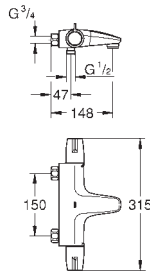

GROHE GROHTHERM SPECIAL

Артикул

Цвет

Цена брутто/
PPЦ без НДС, €

34 671 000

хром

415,20

Grohtherm Special

Термостат для ванны, DN 15

настенный монтаж

эргономичные рукоятки

многофункциональный аквадиммер

регулятор расхода

встроенный стопор смешанной воды

переключатель ванна/душ

GROHE TurboStat встроенный термоэлемент

ручка температуры с регулируемым

стопором безопасности от 35°C до 43°C

легкая термическая дезинфекция с помощью ключа 47 994 000 (опция)

отвод для душа снизу 1/2" со встроенным

обратным клапаном

металлический ограничитель температуры

аэратор

грязеулавливающие фильтры

без S-образных эксцентриков и розеток

GROHE Quickfix для быстрой замены обратных клапанов в местах соединений

GROHE CoolTouch безопасный корпус

GROHE StarLight хромированная поверхность

GROHE SafetyPlus

34 020 001

хром

670,80