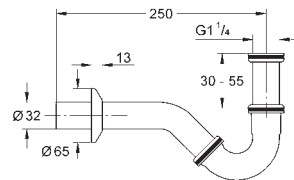

28 946 000

хром

37,20

Сифон 1 1/4"

для биде
настенное подключение
надвижная розетка
расстояние от стены 250 - 265 мм
GROHE StarLight хромированная поверхность