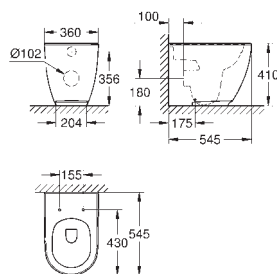

39 573 00N

альпин-белый

268,00

Essence

Унитаз напольный приставной

универсальный выпуск
приставной (к стене)
для бачка скрытого монтажа
безободковый
объем смыва 3/4.5 л
с креплением
санитарная керамика
полностью скрытые невидимые крепления
Износостойкое покрытие **PureGuard** и анти-бактериальное глазирование
для сиденья с крышкой для унитаза 39 576 000 (стандартный) или 39 577 000 (с механизмом планого закрытия)
8 шт. на паллете