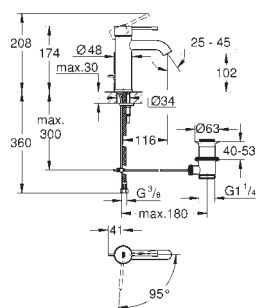

23 591 001	хром	138,00

Essence
Смеситель однорычажный для раковины DN 15
S-Size

монтаж на одно отверстие
металлический рычаг
GROHE SilkMove ES Керамический картридж 28 мм с энергосберегающей функцией
(подача холодной воды при центральном положении рычага)
с ограничителем температуры
GROHE StarLight хромированная поверхность
GROHE EcoJoy 5,7 л/мин
GROHE AquaGuide регулируемый аэратор
GROHE QuickFix Plus Монтажная система
сливной гарнитур 1 1/4"
гибкая подводка