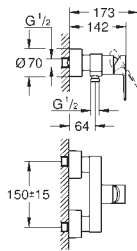

S-Size
монтаж на одно отверстие
металлический рычаг
GROHE SilkMove керамический картридж 28 мм
с ограничителем температуры
GROHE StarLight хромированная поверхность
GROHE QuickFix Plus Монтажная система
азрактор с шаровым шарниром
сливной гарнитур 1 1/4"
гибкая подводка
минимальное давление 1,0 бар