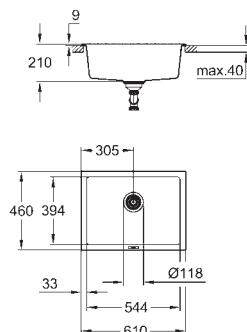

31 655 ATO
31 655 APO

серый гранит
черный гранит

245,00
245,00

K700 Под столешницу

Композитная мойка

модель: K700U 70-C 61/45.7 1.0

тип монтажа: стандартная встраиваемая и под столешницу
материал: кварцевый композит

GROHE Whisper

мин. размер шкафа: 700 мм
размеры: 610 x 460 мм
1 чаша: 544 x 394 x 205 мм

GROHE QuickFix быстрая монтажная система

отверстие: 543 x 393 мм

корзинчатый вентиль: корзинка Ø 3.5"/90 мм

опция: автоматический сливной гарнитур (приобретается отдельно)

аксессуары вкл.: сливной гарнитур, корзинка, монтажный набор

СМЕСИТЕЛИ
ДЛЯ КУХНИ