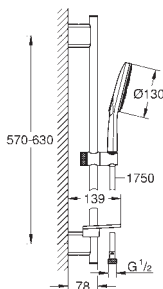

26 575 000

хром

157,20

Rainshower SmartActive 130
Душевой гарнитур, 3 вида струй

включает в себя:

ручной душ Rainshower SmartActive 130 (26 574)

душевая штанга 600 мм

с металлическими настенными креплениями

душевой шланг 1750 мм (28 388 000)

Полочка **GROHE EasyReach**

GROHE EcoJoy ограничитель расхода воды 9,5 л/мин

GROHE DreamSpray превосходный поток воды

GROHE StarLight хромированная поверхность

GROHE QuickFix Plus (регулируемое расстояние между настенными креплениями штанги позволяет использовать для монтажа уже имеющиеся отверстия в стене)

GROHE TileFix регулируемая глубина верхнего и нижнего креплений

с системой **SpeedClean** против известковых отложений

Внутренний охлаждающий канал для продолжительного срока службы

Twistfree против перекручивания шланга

может использоваться с проточным водонагревателем

минимальное давление 1,0 бар

new