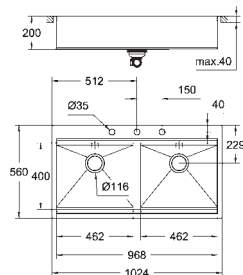

покрытие: сатиновое

GROHE Whisper

минимальный размер шкафа: 900 мм

размер: 846 x 560 мм

1 чаша: 790 x 400 x 200 мм

GROHE QuickFix быстрая монтажная система

клапан-автомат

аксессуары вкл.: клапан-автомат, сливной гарнитур, корзинчатый вентиль, монтажный набор