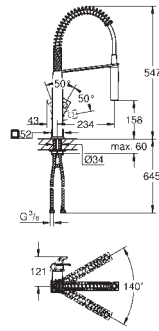

Артикул

Цвет

Цена брутто/
РРЦ без НДС, €

31 395 000
31 395 DC0

хром
суперсталь

525,60
682,80

Eurocube

Смеситель однорычажный для мойки, DN 15

монтаж на одно отверстие

GROHE StarLight поверхность

GROHE SilkMove керамический картридж **28 мм**

автоматический переключатель

аэратор/**SpeedClean** душевая струя

поворотный излив

область поворота 140°

кронштейн с углом поворота 360°

с защитой от обратного потока

гибкая подводка

применимо для установки под полку

система быстрого монтажа