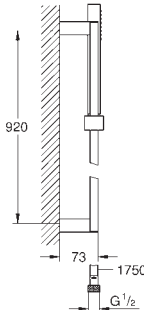

27 700 000

хром

184,80

Euphoria Cube Stick

Душевой гарнитур с 1 режимом струи

включает в себя:

Ручной душ (27 698 000)

душевая штанга 900 мм (27 841)

душевой шланг 1750 мм (28 388 000)

GROHE DreamSpray превосходный поток воды

GROHE StarLight хромированная поверхность

с системой **SpeedClean** против известковых отложений

Внутренний охлаждающий канал для продолжительного срока службы

Twistfree против перекручивания шланга

может использоваться с проточным водонагревателем

минимальное давление 1,0 бар