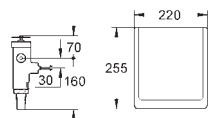

GROHE СМЫВНЫЕ УСТРОЙСТВА ПОД ДАВЛЕНИЕМ ДЛЯ УНИТАЗА

Артикул

Цвет

Цена брутто/
РРЦ без НДС, €

42 901 000

хром

261,60

Смывное устройство под давлением для унитаза

подключение 3/4"

для скрытого монтажа

регулировка объема смыва от 6 до 9 л

Classic-накладная панель 220 x 255 мм

GROHE StarLight хромированная поверхность

без предохранителя

без промывной дуги

арматура для замены для

623.03.200 (G3/4)