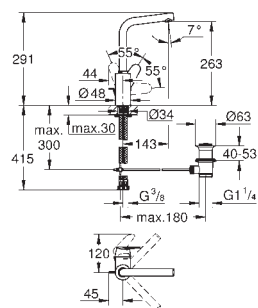

23 054 00Z

хром

190,80

Eurodisc Cosmopolitan

Смеситель однорычажный для раковины 1/2" L-Size

монтаж на одно отверстие
металлический рычаг
скрытое крепление рычага

GROHE SilkMove керамический картридж 35 мм
регулировка расхода воды

GROHE StarLight хромированная поверхность

GROHE Zero Раздельные пути подачи воды - не содержит никеля и свинца

GROHE QuickFix Plus Монтажная система

аэратор

поворотный трубообразный излив

с ограничителем поворота

сливной гарнитур 1 1/4"

гибкая подводка

минимальное давление 1,0 бар

дополнительный ограничитель температуры (46 375 000)