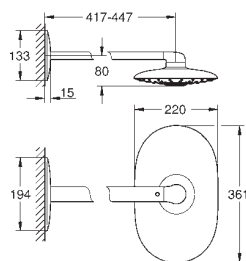

GROHE ВЕРХНИЕ ДУШИ С ДУШЕВЫМИ КРОНШТЕЙНАМИ

Артикул

Цвет

Цена брутто/
PPЦ без НДС, €

26 254 000

хром

528,00

Rainshower Duo 360

Верхний душ с душевым кронштейном 450 мм, 2 режима струи

включает в себя:

Rainshower Duo 360 Верхний душ, хромированная душевая поверхность
2 вида струй:

GROHE PureRain/GROHE Rain O² spray* и TrioMassage
горизонтальный душевой

кронштейн 450 мм

GROHE DreamSpray превосходный поток воды

GROHE StarLight хромированная поверхность

с системой **SpeedClean** против известковых отложений

Внутренний охлаждающий канал для продолжительного срока службы
для встраиваемого блока 26 264 001 – заказывается отдельно

* выбор режима при первой установке; заводская установка: GROHE PureRain

26 254 LS0

белая луна

528,00