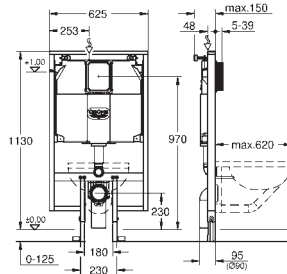

GROHE RAPID SL ДЛЯ УНИТАЗА

Артикул

Цвет

Цена брутто/
РРЦ без НДС, €

38 994 000

322,80

Rapid SL

Инсталляция для подвесного унитаза со смывным бачком 80 мм, монтажная высота 1,13 м

ширина элемента 0,62 м
для небольших, узких ванных комнат
для монтажа перед стеной или стеной перегородкой
самонесущая стальная рама с
порошковым напылением
подготовлена для облицовки
фиксированные подключения
быстрая регулировка по высоте

крепежный материал

проверено -TUEV
2 болта-держателя для унитаза
крепление для керамики
расстояние между болтами 180/230 мм
выходной патрубок для унитаза $\varnothing$ 90 мм
регулировка глубины монтажа
редуктор $\varnothing$ 90/110 мм
впускной и смывной гарнитуры

смывной бачок 80 мм, 6 - 9 л
заводская настройка 6 л и 3 л
Пневматический смывной клапан с тремя режимами
слива: 2-х объёмный, старт/стоп, или непрерывный
подача воды сверху или сзади
Арматурная группа I
с изоляцией от конденсационной влаги
подвод воды $\frac{1}{2}$, резьбовое соединение для подвода воды
во время сборки не требуется дополнительного инструмента
для монтажа инспекционного короба
для вертикального монтажа

с настенными уголками 38 558 00М для монтажа перед стеной
для установки малых панелей смыва необходимо дополнительно заказать
ревизионный короб 40 949 000

38 995 000

314,40

Rapid SL

Инсталляция для подвесного унитаза со смывным бачком 80 мм, регулируемая ширина

монтажная высота 1,13 м
для небольших, узких ванных комнат
регулируемая ширина элемента, 0.70 - 1.20 м
самонесущая стальная рама с
порошковым напылением
подготовлена для облицовки
фиксированные подключения
быстрая регулировка по высоте

крепежный материал

проверено -TUEV
2 болта-держателя для унитаза
крепление для керамики
расстояние между болтами 180/230 мм
выходной патрубок для унитаза $\varnothing$ 90 мм
регулировка глубины монтажа
редуктор $\varnothing$ 90/110 мм
впускной и смывной гарнитуры

смывной бачок 80 мм, 6 - 9 л
заводская настройка 6 л и 3 л
Пневматический смывной клапан с тремя режимами
слива: 2-х объёмный, старт/стоп, или непрерывный
подключение воды сверху
Арматурная группа I
с изоляцией от конденсационной влаги
подвод воды $\frac{1}{2}$, резьбовое соединение для подвода воды
во время сборки не требуется дополнительного инструмента
для монтажа инспекционного короба
для вертикального монтажа

с настенными уголками 38 558 00М для монтажа перед стеной