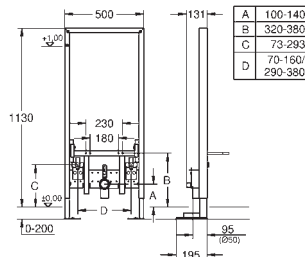

Rapid SL

Элемент для биде, высота установки 1,13 м

для свободно стоящего монтажа, монтажа перед стеной или стеной - перегородкой самонесущая стальная рама с порошковым напылением предварительная сборка в комплекте регулируемые по высоте подключения к объекту и смесителю закрывающийся проверено -TUEV

крепежный материал

болты-держатели для биде смывное колено, выдерживающее высокую температуру, DN 50 уплотнение $\varnothing$ 32 мм 2 звукоизоляционных подключения смесителя DN 15

крепежный материал для биде

для монтажа перед стеной необходимо заказать настенные уголки 38 558 00M (продаются отдельно)

38 548 001

106,80