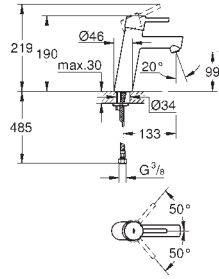

GROHE CONCETTO

Артикул

Цвет

Цена брутто/
РРЦ без НДС, €

23 451 001

хром

130,80

Concetto
Смеситель однорычажный для раковины DN 15
M-Size

монтаж на одно отверстие
металлический рычаг

GROHE SilkMove керамический картридж **28 мм**
с ограничителем температуры

GROHE StarLight хромированная поверхность

GROHE EcoJoy SpeedClean аэратор с ограничением расхода воды 5,7 л/мин

GROHE QuickFix быстрая монтажная система

гладкий корпус

гибкая подводка

минимальное давление 1,0 бар