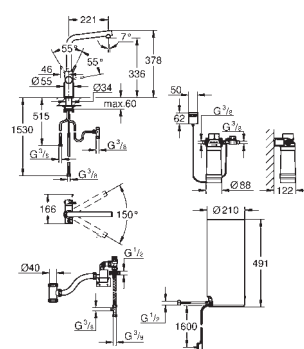

30 079 001
30 079 DC1

хром
суперсталь

1 608,00
1 848,00

GROHE Red Duo

Смеситель и бойлер L-size

включает в себя:

GROHE Red Duo однорычажный смеситель для мойки
монтаж на одно отверстие

C-излив

GROHE ChildLock кнопка для безопасного открывания кипящей воды

TÜV сертифицированная тройная защита от случайной активации кипящей воды

GROHE StarLight хромированная поверхность

GROHE SilkMove керамический картридж **28 мм**

Теплоизолированный трубкообразный излив

область поворота 150°

раздельные водотоки внутри излива

гибкая подводка

подключение для бойлера GROHE Red

GROHE Red бойлер L-size

резервуар для кипящей и горячей воды

5.5 литров 100° C кипящей воды

Общая емкость 7 литров

давление: 1-7 бар

гибкие шланги подключения и выход для кипящей воды

Одобрено в CE

напряжение подключения 230 V 50 Hz

потребляемая мощность 2100 Вт

потребляемая мощность в режиме ожидания 15 Вт

класс энергопотребления A

GROHE Red Фильтр с головкой для фильтра

для защиты бойлера от накипи

Объем 600 л при 20° dKH

5-ступенчатый фильтр

счетчик расхода фильтрованной воды

30 325 001
30 325 DC1

хром
суперсталь

1 608,00
1 848,00

GROHE Red Duo

Смеситель и бойлер L-size

включает в себя:

GROHE Red Duo однорычажный смеситель для мойки
монтаж на одно отверстие

L-излив

GROHE ChildLock кнопка для безопасного открывания кипящей воды

TÜV сертифицированная тройная защита от случайной активации кипящей воды

GROHE StarLight хромированная поверхность

GROHE SilkMove керамический картридж **28 мм**

Теплоизолированный трубкообразный излив

область поворота 150°

раздельные водотоки внутри излива

гибкая подводка

подключение для бойлера GROHE Red

GROHE Red бойлер L-size

резервуар для кипящей и горячей воды

5.5 литров 100° C кипящей воды

Общая емкость 7 литров

давление: 1-7 бар