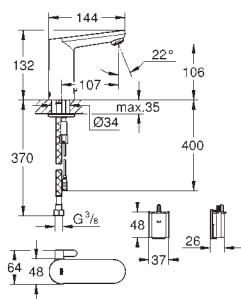

36 331 001

хром

306,00

то же, со сливным гарнитуром

36 422 000

хром

381,60

Eurosmart Cosmopolitan E

Инфракрасная электроника для раковины 1/2" L-Size

L-Size

со смешиванием и с регулируемым ограничителем температуры

с инфракрасным датчиком для двусторонней связи для мониторинга, настройки и сервисного обслуживания

6V литиевая батарейка, тип CR-P2

Срок службы батарейки: прикл. 7 лет (150 включений в день)

GROHE StarLight поверхность

GROHE EcoJoy 5,7 л/мин

гибкая подводка

обратный клапан

грязеулавливающие фильтры

со встроенным электромагнитным клапаном

внешняя батарея

система быстрого монтажа

многоступенчатый указатель состояния

батарейки

7 предустановленных режимов:

- автоматический смыв
- термическая дезинфекция
- моющий режим

дополнительные функции и точные настройки с помощью

пульта дистанционного управления 36 407

Одобрено в CE

класс шума I по DIN 4109

тип защиты смесителя IP 59K

минимальное давление 1,0 бар