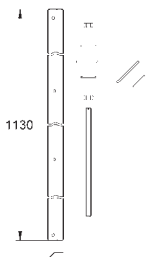

38 562 001

94,80

Rapid SL

Комплект углового монтажа

для унитаза, биде, раковины и писсуара
одиночный или рядный монтаж на рельсе
расстояние между углами макс. 625 мм
крепёжный материал для углового монтажа

2 настенных угла **1,13 м**
135°