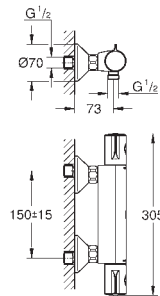

GROHE GROHTHERM 800

Артикул

Цвет

Цена брутто/
РРЦ без НДС, €

34 558 000

хром

163,20

Grohtherm 800

Термостат для душа, DN 15

настенный монтаж

GROHE StarLight хромированная поверхность

GROHE SafeStop стопор безопасности при 38°C

GROHE SafeStop Plus опционно ограничитель температуры на 43°C, включен

GROHE TurboStat встроенный термоэлемент

встроенный стопор смешанной воды

рукоятка расхода с экономичной кнопкой GROHE EcoButton

и индивидуально устанавливаемым стопором

керамический вентиль 1/2", 180°

отвод для душа снизу 1/2"

грязеулавливающие фильтры

встроенные обратные клапаны

с защитой от обратного потока

скрытые S-образные эксцентрики

металлическая розетка

минимальное давление 1,0 бар

GROHE EcoJoy Технология совершенного потока

при уменьшенном расходе воды

34 567 000

хром

211,20