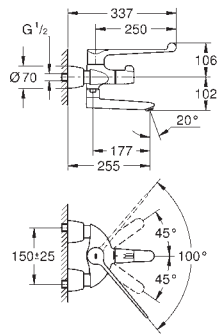

Grohtherm Special

Термостат для раковины, DN 15

с локтевым управлением

настенный монтаж

эргономичная металлическая рукоятка 250 мм для активации подачи воды локтем

зона поворота излива 100°

металлический ограничитель

поворота излива

керамические вентили 1/2"

GROHE TurboStat встроенный термоэлемент

GROHE SafetyPlus эргономичная металлическая рукоятка температуры с установленным

стопором безопасности между 35°C и 43°C

легкая термическая дезинфекция с помощью ключа 47 994 000 (опция)

литой излив с усиленной опорой у основания

область поворота 90°

с возможностью затвора воды

ламинарный регулятор струи 9 л/мин.

встроенные обратные клапаны и грязеулавливающие фильтры

излив 255 мм

скрытые S-образные эксцентрики

с возможностью затвора воды

GROHE StarLight хромированная поверхность

13 080 000

хром

126,00

Трубнообразный излив

длина 77 мм

GROHE StarLight хромированная поверхность

13 137 000

хром

135,60

Литой излив

длина 115 мм

GROHE StarLight хромированная поверхность