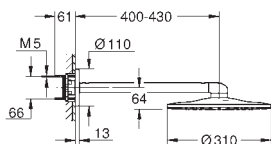

GROHE ВЕРХНИЕ ДУШИ С ДУШЕВЫМИ КРОНШТЕЙНАМИ

Артикул

Цвет

Цена брутто/
РРЦ без НДС, €

new

26 475 000
26 475 BE0
26 475 EN0
26 475 GL0
26 475 GN0
26 475 DA0
26 475 DL0
26 475 A00
26 475 ALO

хром	471,60
никель глянец	по запросу
матовый никель	по запросу
холодный рассвет	по запросу
холодный рассвет, матовый	по запросу
теплый закат	по запросу
теплый закат, матовый	по запросу
темный графит	по запросу
темный графит, матовый	по запросу

Rainshower SmartActive 310

Верхний душ и душевой кронштейн 430 мм, 2 режима струи

включает в себя:

Rainshower SmartActive 310 Верхний душ

2 вида струй:

GROHE PureRain, ActiveRain

горизонтальный душевой кронштейн 430 мм

GROHE DreamSpray превосходный поток воды

GROHE StarLight хромированная поверхность

с системой **SpeedClean** против известковых отложений

Внутренний охлаждающий канал для продолжительного срока службы

требуется встраиваемый блок 26 483 000 или 26 484 000 - заказывается отдельно

new