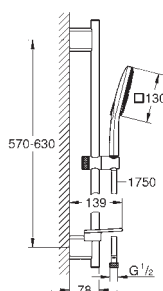

Rainshower SmartActive 130 Cube
Душевой гарнитур, 3 вида струй

включает в себя:

Rainshower SmartActive 130 Cube ручной душ (26 582)
душевая штанга 600 мм

с металлическими настенными креплениями

душевой шланг 1750 мм (28 388 000)

Полочка **GROHE EasyReach**

GROHE EcoJoy ограничитель расхода воды 9,5 л/мин

GROHE DreamSpray превосходный поток воды

GROHE StarLight хромированная поверхность

GROHE QuickFix Plus (регулируемое расстояние между настенными креплениями штанги позволяет использовать для монтажа уже имеющиеся отверстия в стене)

GROHE TileFix регулируемая глубина верхнего и нижнего креплений

с системой **SpeedClean** против известковых отложений

Внутренний охлаждающий канал для продолжительного срока службы

Twistfree против перекручивания шланга

может использоваться с проточным водонагревателем

минимальное давление 1,0 бар

new