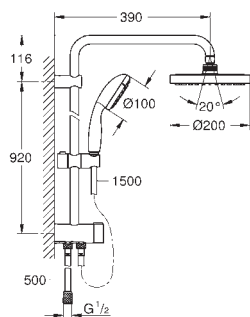

Tempesta System 200

Душевая система Flex с переключателем для настенного монтажа

включает в себя:

Горизонтальный душевой кронштейн 390 мм, регулируется перед установкой
Переключатель на 3 положения: верхний душ, ручной душ, верхний душ с Eco-режимом

верхний душ Tempesta Cosmopolitan 200 (27 541)

2 режима струи (с помощью переключателя):

Rain, SmartRain

с шаровым шарниром

угол поворота $\pm 15^\circ$

ручной душ Tempesta 100 (28 578)

4 вида струй:

GROHE Rain O², Rain, Massage, Jet

регулируется по высоте с помощью

скользящего элемента

расстояние между переключателем и верхним креплением: 920 мм

Relexaflex Душевой шланг 1500 мм (28 151)

душевой шланг Relexaflex 500 мм

гибкая установка: подключение к смесителю / подключению для душевого шланга с

резьбой 1/2" душевым шлангом 500 мм

минимальный расход воды 7л/мин

GROHE DreamSpray превосходный поток воды

GROHE StarLight хромированная поверхность

с системой **SpeedClean** против известковых отложений

Внутренний охлаждающий канал для продолжительного срока службы