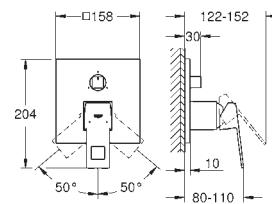

24 094 000

хром

206,40

Eurocube

Смеситель однорычажный с переключателем на 3 положения
комплект верхней монтажной части для
GROHE Rapido SmartBox 35 600 000

GROHE SilkMove керамический картридж Ø 46 мм

GROHE StarLight хромированная поверхность
с настенными розетками **GROHE QuickFix** (скрытые
эксцентрики, уплотнение, скрытый монтаж)
металлическая накладная панель, регулируемая на 6°
металлический рычаг
переключатель на 3 положения
распределение расхода:
выход А = 27 л/мин
выход В = 27 л/мин
выход С = 27 л/мин
без встроенного механизма

35 600 000

69,60

GROHE Rapido SmartBox Универсальная встроенная часть

new