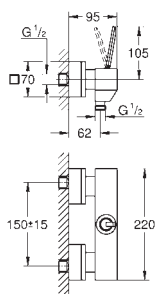

23 665 000 **хром** **259,20**

Eurocube Joy
Смеситель однорычажный для душа, DN 15

настенный монтаж
металлический рычаг
GROHE FeatherControl Joystick картридж
GROHE StarLight хромированная поверхность
отвод для душа снизу 1/2" со встроенным
обратным клапаном
с защитой от обратного потока