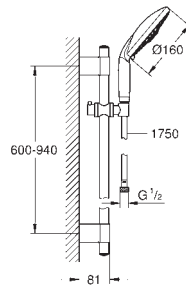

28 770 001

хром

214,80

Rainshower Classic 160

Душевой гарнитур, 4 вида струй

включает в себя:

ручной душ Classic (28 765 000)

душевая штанга, 900 мм (28 819 001)

с металлическими настенными креплениями

душевой шланг 1750 мм (28 388 000)

GROHE StarLight хромированная поверхность

GROHE QuickFix Plus (регулируемое расстояние между настенными креплениями

штанги позволяет использовать для монтажа уже имеющиеся отверстия в стене)

Внутренний охлаждающий канал для продолжительного срока службы

Twistfree против перекручивания шланга