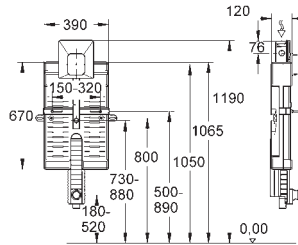

GROHE UNISSET ДЛЯ УНИТАЗА, ПИССУАРА, РАКОВИНЫ И БИДЕ

Артикул

Цвет

Цена брутто/
РРЦ без НДС, €

38 785 000

184,80

Uniset

Инсталляция для писсуара с инфракрасной электроникой с GROHE Rapido U

комплект „чернового“ монтажа для механического смыва или установки Tectron инфракрасной электроники на 6 V или 230 V шумопоглощающий EPS-модуль для обмуровки, с закрытой поверхностью рельсовые адаптеры для крепления модуля для одиночного или рядного монтажа крепежные принадлежности для одиночного монтажа регулируемые по высоте подключения к объекту подключение для впуска и впускной гарнитур смывное колено, выдерживающее высокую температуру, DN 50 резьбовые болты M8 крепежный материал для писсуара в комплекте с запорным вентелем минимальное давление 0,5 бар оперативное давление максимум 10 бар промывная трубка функциональный блок смонтирован и проверен на заводе подводы воды на 1/2 с внешней резьбой соединительная коробка для сети питания 230 V монтажный короб с уплотнителями регулируемая ревизионная шахта для комплектов готового монтажа размером 116 x 144 мм