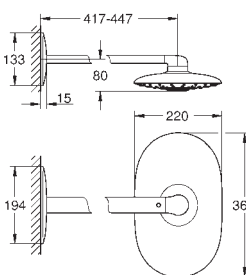

Rainshower Duo 360

Верхний душ с душевым кронштейном 450 мм, 2 режима струи

включает в себя:

Rainshower Duo 360 Верхний душ

2 вида струй:

GROHE PureRain/GROHE Rain O² spray* и TrioMassage
горизонтальный душевой

кронштейн 450 мм

GROHE DreamSpray превосходный поток воды

GROHE StarLight хромированная поверхность

с системой **SpeedClean** против известковых отложений

Внутренний охлаждающий канал для продолжительного срока службы
для встраиваемого блока 26 264 001 – заказывается отдельно

* выбор режима при первой установке; заводская установка: GROHE PureRain

26 450 000

хром

486,00