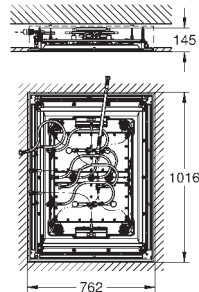

26 373 001

хром

19 080,00

Rainshower F-Series 40" AquaSymphony

Потолочный душ с 6+ режимами струи и с подсветкой

1016 мм x 762 мм x 145 мм

металл

минимальный расход воды 25 л/мин

минимальное давление 3.0 бар

1 x AquaCurtain

1 x Pure XL

1 x 2 режим струи холодный туман

2 x GROHE PureRain 400 x 190 мм

1 x 2 XL Waterfall

1 x 4 Vokoma Spray с углом регулировки 20° и комбинации

полный спектр LED-индикации: мягкий свет, меняющийся всеми цветами радуги

Индивидуальная настройка: постоянная подсветка с возможностью выбора цвета

источник питания для света 12 V DC

Одобрено в CE

с системой **SpeedClean** против известковых отложений

GROHE DreamSpray превосходный поток воды

GROHE StarLight поверхность

для подключения необходимы: монтажный набор (26 376 001), F-digital Deluxe базовый блок (26 374 000), блок Bluetooth (36 371 000) и различные удлинительные кабели все приобретается отдельно в зависимости от выбранного решения.

Конструкция потолка должна выдерживать вес изделия > 70 кг. Потолочный душ имеет 8 управляемых выходов + 1 выход на ручной душ. Таким образом, слив должен быть необходимого размера (более 100 л/мин). Более детальную информацию смотрите в инструкции и руководстве по установке.

Рекомендации: возможность установки с Grohtherm F или Grohtherm SmartControl

Этот продукт содержит встроенные светодиодные лампы, которые не могут быть заменены: класс энергоэффективности: A ++

26 376 001

хром

1 824,00

Rainshower F-Series 40"

Монтажный набор

для потолочного душа Rainshower F-Series 40" AquaSymphony

1000 мм x 745 мм x 152 мм

минимальная глубина монтажа: 167 мм

выходы для воды: латунь

соединения 1/2"

Конструкция потолка должна выдерживать вес изделия > 70 кг. Потолочный душ имеет 8 управляемых выходов + 1 выход на ручной душ. Таким образом, слив должен быть необходимого размера (более 100 л/мин). Более детальную информацию смотрите в инструкции и руководстве по установке.

29 126 000

хром

531,60

29 126 GN0

холодный рассвет, матовый по запросу

29 126 DL0

теплый закат, матовый по запросу

29 126 A00

темный графит по запросу

29 126 AL0

темный графит, матовый по запросу

Grohtherm SmartControl

Термостат для встраиваемого монтажа на 3 выхода

комплект верхней монтажной части для

GROHE Rapido SmartBox 35 600 000

металлическая накладная панель с **GROHE QuickFix** (скрытые эксцентрики,

уплотнение, скрытый монтаж), регулируемая на 6°

GROHE StarLight хромированная поверхность

SmartControl нажать для вкл/выкл, повернуть для увеличения напора

воды от режима EcoJoy до максимального напора воды

заменяемые символы

GROHE TurboStat встроенный термозащитный элемент

GROHE SafeStop стопор безопасности при 38°C

GROHE SafeStop Plus опционно огачничитель температуры на 43°C / 46°C, включен

встроенные обратные клапаны и грязеулавливающие фильтры

возможность одновременного включения нескольких точек водоотвода

без встроенного механизма

распределение расхода:

выход A = 23 л/мин

выход B = 27 л/мин

выход C = 23 л/мин

выход A + B = 33 л/мин

выход A + B + C = 36 л/мин

35 600 000

69,60

GROHE Rapido SmartBox Универсальная встроенная часть