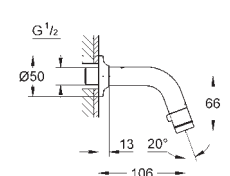

20 205 000

хром

76,80

Универсальный настенный вентиль, DN15

напор воды: 6 л/мин при давлении 3 бар
аэратор с функцией открывания/закрывания воды
керамический вентиль
резьбовое соединение 1/2"
GROHE StarLight хромированная поверхность
вынос 106 мм