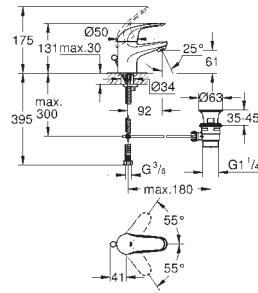

23 262 000

хром

68,40

Euroeco
Смеситель однорычажный для раковины DN 15 S-Size

монтаж на одно отверстие
металлический рычаг
GROHE SilkMove керамический картридж 35 мм
GROHE StarLight хромированная поверхность
ограничитель потока 9 л/мин.
система быстрого монтажа
аэратор
сливной гарнитур 1 1/4"
гибкая подводка
дополнительный ограничитель температуры (46 375 000)
класс шума I по DIN 4109