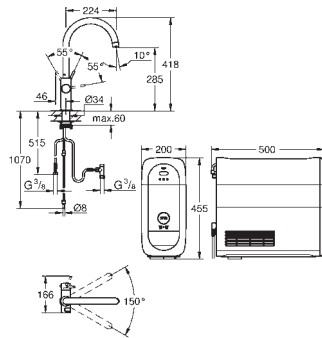

GROHE BLUE HOME

Артикул

Цвет

Цена брутто/
РРЦ без НДС, €

31 455 000
31 455 DC0

хром
суперсталь

1 704,00
1 944,00

GROHE Blue Home

Стартовый комплект, С-излив

включает в себя:

GROHE Blue Home Смеситель однорычажный для мойки с функцией очистки водопроводной воды монтаж на одно отверстие

С-излив

Сенсорные кнопки для 3-х видов фильтрованной и газированной питьевой воды негазированная, среднегазированная, газированная

GROHE StarLight поверхность

GROHE SilkMove керамический картридж **28 мм**

поворотный трубкообразный излив

область поворота 150°

отдельные водотоки для питьевой и водопроводной воды

гибкая подводка

GROHE Blue Home охладитель-карбонизатор

обеспечивает 3 л охлажденной воды в час

Охладитель-карбонизатор 180 Вт, 230 V, 50 Hz

тип защиты IP 21, Одобрено в CE

требуются вентиляционные отверстия в нижней части кухонного шкафа

регулируется для фильтров GROHE Blue размер S, GROHE Blue

на основе активированного угля и GROHE Blue Магний+

GROHE Blue фильтр размер S, головка для фильтра

с настройкой уровня жесткости воды

для регионов с жесткостью воды больше чем 9° dKH

для регионов с жесткостью воды ниже 9° dKH заказывайте фильтр с активированным

углем 40 547 001

GROHE Blue Баллон с CO₂, 425 гр

new

31 606 000

2 076,00