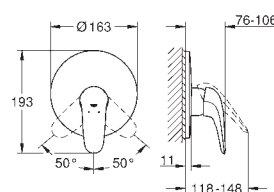

GROHE
EUROSTYLE

Артикул	Цвет	Цена брутто/ РРЦ без НДС, €

new

24 046 003	хром	120,00
24 046 LS3	белая луна	156,00

Eurostyle

Смеситель однорычажный для душа

комплект верхней монтажной части для

GROHE Rapido SmartBox 35 600 000

GROHE SilkMove керамический картридж Ø 46 мм

GROHE StarLight хромированная поверхность с настенными розетками **GROHE QuickFix** (скрытые эксцентрики, уплотнение, скрытый монтаж)

металлическая накладная панель, регулируемая на 6°

металлический рычаг

распределения расхода: **выход В или С = 30 л/мин**

без встроенного механизма

35 600 000		69,60

GROHE Rapido SmartBox Универсальная встроенная часть

new

24 049 003	хром	139,20
24 049 LS3	белая луна	181,20

Eurostyle

Смеситель однорычажный с переключателем на 2 положения

комплект верхней монтажной части для

GROHE Rapido SmartBox 35 600 000

GROHE SilkMove керамический картридж Ø 46 мм

GROHE StarLight хромированная поверхность с настенными розетками **GROHE QuickFix** (скрытые эксцентрики, уплотнение, скрытый монтаж)

металлическая накладная панель, регулируемая на 6°

металлический рычаг

автоматический переключатель на 2 положения

распределения расхода: **выход В = 27 л/мин, выход С = 27 л/мин**

без встроенного механизма

35 600 000		69,60

GROHE Rapido SmartBox Универсальная встроенная часть

new

24 047 003	хром	132,00
24 047 LS3	белая луна	172,80

Eurostyle

Смеситель однорычажный с переключателем на 2 положения

комплект верхней монтажной части для

GROHE Rapido SmartBox 35 600 000

GROHE SilkMove керамический картридж Ø 46 мм

GROHE StarLight хромированная поверхность с настенными розетками **GROHE QuickFix** (скрытые эксцентрики, уплотнение, скрытый монтаж)

металлическая накладная панель, регулируемая на 6°

металлический рычаг

автоматический переключатель на 2 положения