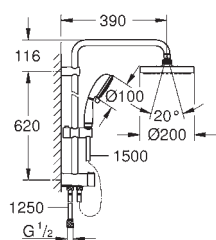

Tempesta Rustic System 200

Душевая система Flex с переключателем для настенного монтажа

включает в себя:

Горизонтальный душевой кронштейн 390 мм, регулируется перед установкой
Переключатель на 3 положения: верхний душ, ручной душ, верхний душ с Eco-режимом

верхний душ Tempesta Cosmopolitan 200 (27 541)

2 режима струи (с помощью переключателя):

Rain, SmartRain

с шаровым шарниром

угол поворота $\pm 15^\circ$

ручной душ Tempesta Rustic 100 (26 085)

4 вида струй: GROHE Rain O², Rain, Massage, Jet

регулируется по высоте с помощью

скользящего элемента

расстояние от переключателя до верхнего крепления: 620 мм

Relexaflex Душевой шланг 1500 мм (28 151)

Relexaflex Душевой шланг 1250 мм (28 150)

универсальный монтаж: подключение к смесителю / к подключению для душевого

шланга с резьбой 1/2"

минимальный расход воды 7л/мин

GROHE DreamSpray превосходный поток воды

GROHE StarLight хромированная поверхность

с системой **SpeedClean** против известковых отложений

Внутренний охлаждающий канал для продолжительного срока службы