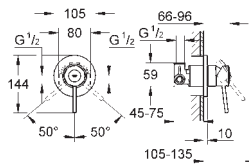

настенный монтаж
металлический рычаг
GROHE Longlife Керамический картридж 46 мм
GROHE StarLight хромированная поверхность
регулировка расхода воды
возможность установки мин. расхода 2,5 л/мин.
автоматический переключатель: ванна/душ
азратор
скрытые S-образные эксцентрики
отражатель из металла
S-образные эксцентрики с отражателями конической формы
дополнительный ограничитель температуры (46 308 000)