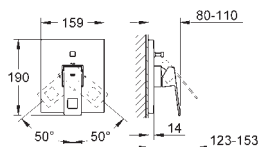

19 896 000 **хром** **177,60**

Eurocube
Смеситель однорычажный для ванны
комплект верхней монтажной части для
35 501 000
без встраиваемого механизма
металлический рычаг
GROHE StarLight хромированная поверхность
автоматический переключатель: ванна/душ
уплотнитель розетки и рычага
металлическая розетка
скрытое крепление

new