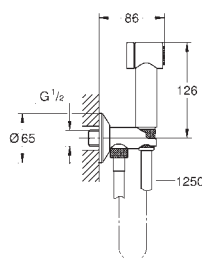

26 332 000

хром

147,60

Sena Trigger Spray 35
Душевой набор с угловым вентилем, 1 вид струи

включает в себя:
ручной душ с клавишей управления (26 328)
нажимной запорный вентиль, встроенный в держатель для душа
Silverflex Longlife Душевой шланг 1250 мм (26 335)

GROHE StarLight хромированная поверхность
с системой **SpeedClean** против известковых отложений
Twistfree против перекручивания шланга
установка при давлении от 0,5 бар
Пожалуйста, при установке следуйте стандартам локального рынка.

26 329 000

хром

145,20

то же, шланг 1000 мм