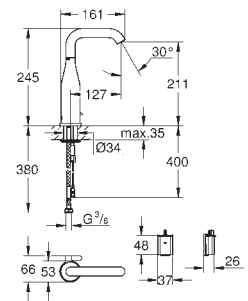

Essence E

Инфракрасная электроника для раковины 1/2" со смешиванием и с регулируемым ограничителем температуры

с инфракрасным датчиком для двусторонней связи для мониторинга, настройки и сервисного обслуживания 6V литиевая батарейка, тип CR-P2

Срок службы батарейки: прикл. 7 лет (150 включений в день)

GROHE StarLight хромированная поверхность

регулируемый радиус поворота 0° / 150° / 360°

ламинатор с ограничением потока воды 5.0 л/мин

гибкая подводка

обратный клапан

грязеулавливающие фильтры

со встроенным электромагнитным клапаном

внешняя батарея

система быстрого монтажа

многоступенчатый указатель состояния

батарейки

7 предустановленных режимов:

- автоматический смыв
- термическая дезинфекция
- моющий режим

дополнительные функции и точные настройки с помощью

пульт дистанционного управления 36 407

Одобрено в CE

класс шума I по DIN 4109

тип защиты смесителя IP 59K

минимальное давление 1,0 бар