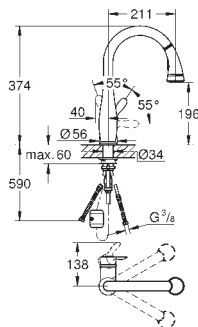

Parkfield

Смеситель однорычажный для мойки, DN 15

монтаж на одно отверстие
GROHE StarLight поверхность
GROHE SilkMove керамический картридж 35 мм
со встроенным ограничителем температуры
профессиональная выдвижная лейка с переключателем аэратор/душевая струя
автоматический переключатель
аэратор/**SpeedClean** душевая струя
автоматическое возвратное переключение
на аэратор после выключения
регулировка расхода воды
поворотный трубкообразный излив
радиус поворота 360°
встроенный обратный клапан
с защитой от обратного потока
гибкая подводка
система быстрого монтажа
минимальное давление 1,0 бар