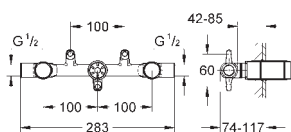

29 025 000

228,00

Двухвентильный смеситель, встраиваемый механизм, 1/2"

для смесителя для раковины на 3 отверстия
для скрытого монтажа
без комплекта верхней монтажной части
глубина монтажа 43 - 85 мм
DR-латунь
шаблон для монтажа