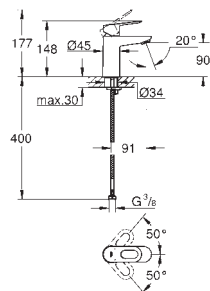

23 337 000

хром

69,60

VauLoop
Смеситель однорычажный для раковины DN 15
S-Size

монтаж на одно отверстие
металлический рычаг
GROHE Longlife керамический картридж 28 мм
GROHE StarLight хромированная поверхность
GROHE EcoJoy Технология совершенного потока
при уменьшенном расходе воды
GROHE EcoJoy 5,7 л/мин
система быстрого монтажа
гладкий корпус
гибкая подводка
минимальное давление 1,0 бар