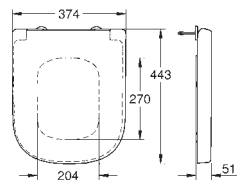

39 330 001

альпин-белый

68,00

Керамика Euro
Сиденье для унитаза

с крышкой
механизм плавного закрытия
быстросъемное сиденье
съемное
материал: Дюропласт
с креплением
подходит для всех унитазов GROHE Euro Ceramic