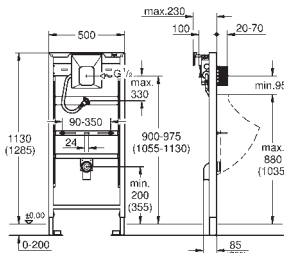

крепежный материал

проверено -TUEV
смывное колено, выдерживающее
высокую температуру, DN 50
подключение для впуска и выпускной гарнитур
болты-держатели M8, с креплением для
керамики
в комплекте с запорным вентилем
минимальное давление 0,5 бар
оперативное давление максимум 10 бар
промывная трубка
функциональный блок смонтирован и проверен на заводе
подводы воды на 1/2 с внешней резьбой
соединительная коробка для сети питания 230 V
монтажный короб с уплотнителями
регулируемая ревизионная шахта для комплектов
готового монтажа размером 116 x 144 мм
с настенными уголками 38 558 00M для монтажа перед стеной