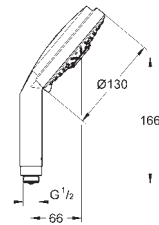

28 755 000

хром

97,20

Rainshower Cosmopolitan 130

Ручной душ, 3 вида струй

Rain / Jet / Pure

GROHE StarLight хромированная поверхность

с системой **SpeedClean** против известковых отложений

Внутренний охлаждающий канал для продолжительного срока службы
универсальное крепление, подходящее к любому стандартному шлангу
может использоваться с проточным водонагревателем