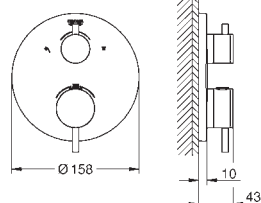

24 135 003	хром	597,60
24 135 DC3	суперсталь	836,40
24 135 GL3	холодный рассвет	896,40
24 135 DA3	теплый закат	896,40
24 135 AL3	темный графит, матовый	956,40

Atrio

Термостат для душа с переключателем на положения

комплект верхней монтажной части для

GROHE Rapido SmartBox 35 600 000

GROHE TurboStat встроенный термоэлемент

GROHE StarLight хромированная поверхность

с настенными розетками **GROHE QuickFix** (скрытые

эксцентрики, уплотнение, скрытый монтаж)

металлическая накладная панель, регулируемая на 6°

графическое изображение: верхний душ и ручной душ

GROHE SafeStop стопор безопасности при 38°C

GROHE SafeStop Plus опционно огачничитель температуры на 43°C / 46°C, включен

GROHE AquaDimmer, встроенный переключатель

металлические рукоятки

распределения расхода: **выход В = 27 л/мин, выход С = 30 л/мин**

без встроенного механизма

35 600 000 69,60

GROHE Rapido SmartBox Универсальная встроенная часть

new