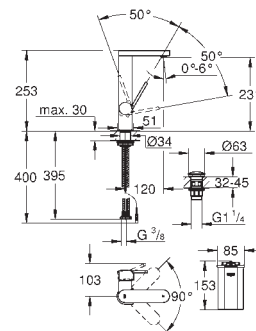

new

23 958 003

хром

по запросу

GROHE Plus

Смеситель однорычажный для раковины 1/2" с LED дисплеем, M-Size

Светодиодный индикатор температуры воды
инфракрасный переключатель: аэратор 4.4 л/мин / Eco режим 3.2 л/мин
автоматическое возвратное переключение
на аэратор после выключения
монтаж на одно отверстие
металлический рычаг

GROHE SilkMove керамический картридж 28 мм

с ограничителем температуры

GROHE StarLight хромированная поверхность

аэратор с функцией SpeedClean

GROHE AquaGuide регулируемый аэратор

система быстрого монтажа

поворотный излив с удобным возвратным механизмом

область поворота 90°

смеситель с гладким корпусом и нажимным сливным гарнитуром 1 1/4"

гибкая подводка

Щелочная моно батарея 6 В, 4 кнопочные батарейки

внешняя батарея

возможность подключения к электросети через дополнительный адаптер

new

23 959 003

хром

по запросу

GROHE Plus

Смеситель однорычажный для раковины 1/2" с LED дисплеем, L-Size

Светодиодный индикатор температуры воды
инфракрасный переключатель: аэратор 4.4 л/мин / Eco режим 3.2 л/мин
автоматическое возвратное переключение
на аэратор после выключения
монтаж на одно отверстие
металлический рычаг

GROHE SilkMove керамический картридж 28 мм

с ограничителем температуры

GROHE StarLight хромированная поверхность

аэратор с функцией SpeedClean

GROHE AquaGuide регулируемый аэратор

система быстрого монтажа

поворотный излив с удобным возвратным механизмом

область поворота 90°

смеситель с гладким корпусом и нажимным сливным гарнитуром 1 1/4"

гибкая подводка

Щелочная моно батарея 6 В, 4 кнопочные батарейки

внешняя батарея

возможность подключения к электросети через дополнительный адаптер

new

32 612 003

хром

195,60

GROHE Plus

Смеситель однорычажный для раковины DN 15

S-Size