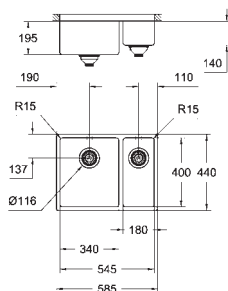

31 577 SDO

нержавеющая сталь

474,00

K700 Под столешницу

Мойка из нержавеющей стали

модель: K700U 60-S 58.5/44 1.5 lh

тип монтажа: под столешницу

материал: нержавеющая сталь AISI 304 (V2A)

толщина материала: 1 мм

GROHE StarLight поверхность

покрытие: сатиновое

GROHE Whisper

минимальный размер шкафа: 600 мм

размер: 585 x 440 мм

1 чаша: 340 x 400 x 195 мм

0.5 чаши: 180 x 400 x 140 мм

GROHE QuickFix быстрая монтажная система

мойка монтируется слева

требуемый размер отверстия в столешнице для установки мойки: 545 x 400 мм (R15)

корзинчатый вентиль: корзинка Ø 3.5"/90 мм

аксессуары вкл.: сливной гарнитур, корзинка, монтажный набор