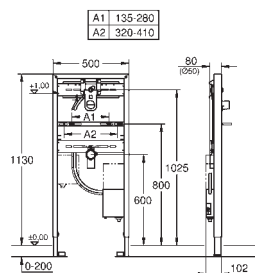

36 264 001

176,40

Скрытый монтажный ящик

для скрытого монтажа
для подключения к предварительно смешанной или холодной воде
для комплекта верхней монтажной части
соединительная коробка для электропитания
подходит для 36 447 000, 36 442 000

38 748 002

хром

463,20

Rapid SL

Инсталляция для раковины с монтажным набором для инфракрасной электроники

для настенного смесителя
подходит для комплектов верхних монтажных частей
Europlus E 36 042 SD0, Essence E 36 447 000 и Eurocube E 36 442 000

монтажная высота 1,13 м

для монтажа перед стеной или стеной перегородкой
самонесущая стальная рама с
порошковым напылением
подготовлена для облицовки
быстрая регулировка по высоте

крепежный материал

болты-держатели для раковины M10, с
креплением для керамики
расстояние между болтами изменяется
смывное колено, выдерживающее
высокую температуру, DN 50
уплотнение $\varnothing$ 32 мм
установленный набор коробов с защитным блоком
огнеупорная трубка для прокладки электронных кабелей
встраиваемая часть с подключением к воде, запорный вентиль и смывное колено
подключение с шумоизоляционным держателем $\frac{1}{2}$ "
соединительная коробка для сети питания 230 V
Одобрено в CE

для подключения к предварительно смешанной или холодной воде

для монтажа перед стеной необходимо заказать настенные уголки 38 558 00M
(продаются отдельно)

36 407 001

142,80

Пульт дистанционного управления

для всей инфракрасной электроники и GROHE Blue Home

мониторинг

версия программного обеспечения и статистика по использованию
цикл термической дезинфекции (для инфракрасной электроники)
цикл автоматической промывки (для инфракрасной электроники)
режим промывки (для GROHE Blue Home)
остаточный ресурс фильтра и баллона с газом CO2 (для GROHE Blue Home)

конфигурация