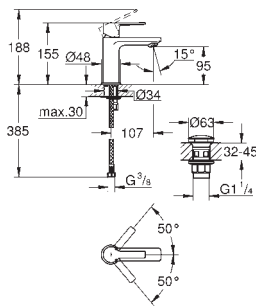

23 791 001
23 791 DC1

хром
суперсталь

188,40
271,20

Lineare

Смеситель однорычажный для раковины DN 15

XS-Size

монтаж на одно отверстие
металлический рычаг

GROHE SilkMove керамический картридж **28 мм**
с ограничителем температуры

GROHE StarLight хромированная поверхность

GROHE EcoJoy SpeedClean аэратор с ограничением расхода воды 5,7 л/мин

GROHE QuickFix Plus Монтажная система

смеситель с гладким корпусом и нажимным сливным гарнитуром 1 1/4"

гибкая подводка