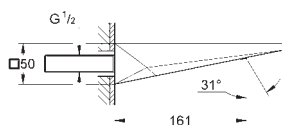

13 299 000	хром	276,00
13 299 DC0	суперсталь	427,20
13 299 A00	темный графит	458,40
13 299 ALO	темный графит, матовый	488,40

Allure Brilliant

Излив для ванны

настенный монтаж

GROHE StarLight хромированная поверхность

вынос 161 мм

излив со встроенным аэратором