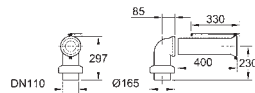

Выпуск для унитаза
горизонтальный и вертикальный
регулируемая длина
60 до 105 мм от стены

39 457 000

56,40