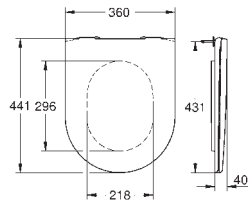

39 577 000

альпин-белый

108,00

Essece

Сиденье для унитаза с микролифтом

с крышкой
быстросъемное сиденье
съёмное
материал: Дюропласт
с креплением
подходит для всех унитазов Керамики Essece
7 pieces per master carton

new