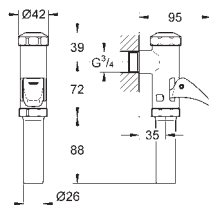

37 141 000

хром

98,40

Полноавтоматическое смывное устройство для унитаза

подключение 3/4"

из латуни

GROHE StarLight хромированная поверхность

для тарельчатых и воронкообразных унитазов

с автоматическим регулятором потока смыва

установка при проточном давлении

от 1,2 до 5,0 бар

Арматурная группа II