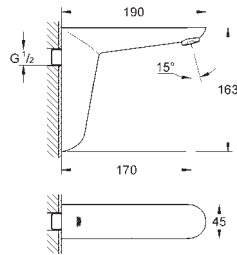

GROHE EUROECO COSMOPOLITAN E

Артикул

Цвет

Цена брутто/
РРЦ без НДС, €

36 274 000

хром

304,80

Еuroeco Cosmopolitan E

Инфракрасная электроника для раковины без смешивания

с инфракрасным датчиком для двусторонней связи для мониторинга, настройки и сервисного обслуживания для холодной или смешанной воды
6V литиевая батарейка, тип CR-P2
Срок службы батарейки: прилб. 7 лет (150 включений в день)
металлический корпус
многоступенчатый указатель состояния батарейки

7 предустановленных режимов:

- автоматический смыв
- термическая дезинфекция
- моющий режим

дополнительные функции и точные настройки с помощью пульта дистанционного управления 36 407

Одобрено в CE