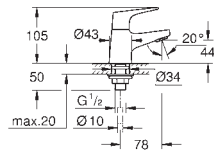

20 575 000

хром

44,40

BauFlow
Вертикальный вентиль, DN 15
XS-Size

монтаж на одно отверстие
металлический рычаг
керамический вентиль
GROHE StarLight хромированная поверхность
GROHE EcoJoy 5,7 л/мин
крепежная гайка G 1/2"