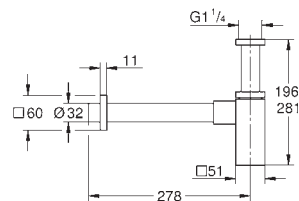

40 564 000

хром

216,00

40 564 DC0

суперсталь

336,00

40 564 A00

темный графит

360,00

40 564 AL0

темный графит, матовый

384,00

Сифон для раковины

элемента для раковины
GROHE StarLight хромированная поверхность
латунный корпус