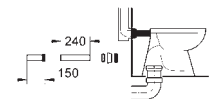

37 102 SNO

альпин-белый

22,80

Впускной гарнитур

как соединяющая трубка от смывной

трубки встроенного смывного устройства

6 - 9 л и встроенного смывного бачка к

напольному унитазу

с соединением

розетки