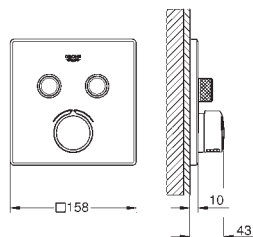

29 148 000

хром

429,60

SmartControl

Смеситель для встраиваемого монтажа на 2 выхода

комплект верхней монтажной части для GROHE Rapido SmartBox 35 600 000
металлическая накладная панель с **GROHE QuickFix** (скрытые эксцентрики, уплотнение, скрытый монтаж), регулируемая на 6°
GROHE StarLight хромированная поверхность

SmartControl нажать для вкл/выкл, повернуть для увеличения напора воды от режима EcoJoy до максимального напора воды
заменяемые символы
картриджа для смешивания воды
возможность одновременного включения нескольких точек водоотвода
без встроенного механизма
распределение расхода:
выход В = 23 л/мин
выход С = 25 л/мин
выход В + С = 27 л/мин

35 600 000

69,60

GROHE Rapido SmartBox Универсальная встроенная часть