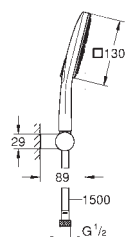

26 588 000

хром

по запросу

Rainshower SmartActive 130 Cube
Душевой набор, 3 вида струй

включает в себя:

Rainshower SmartActive 130 Cube ручной душ (26 582)

Настенный держатель (27 056)

душевой шланг Silverflex 1.500 мм (28 364)

GROHE EcoJoy ограничитель расхода воды 9,5 л/мин

GROHE DreamSpray превосходный поток воды

GROHE StarLight хромированная поверхность

с системой **SpeedClean** против известковых отложений

Внутренний охлаждающий канал для продолжительного срока службы

Twistfree против перекручивания шланга

может использоваться с проточным водонагревателем

минимальное давление 1,0 бар

new