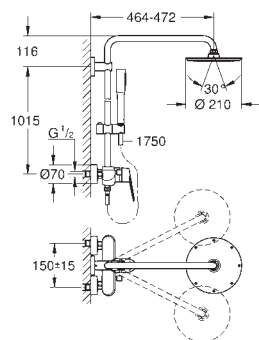

GROHE ДУШЕВЫЕ СИСТЕМЫ EUPHORIA

Артикул

Цвет

Цена брутто/
РРЦ без НДС, €

23 058 003

хром

622,80

Euphoria Eurodisc Cosmopolitan System 210