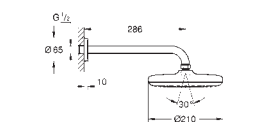

24 080 000

хром

378,00

Grotherm

Термостат для ванны с переключателем на 2 положения

GROHE TurboStat встроенный термoeлемент

GROHE StarLight хромированная поверхность

с настенными розетками **GROHE QuickFix** (скрытые
эксцентрики, уплотнение, скрытый монтаж)

металлическая накладная панель, регулируемая на 6°

графическое обозначение: ванна и душ

GROHE SafeStop стопор безопасности при 38°C

GROHE SafeStop Plus опционно огачичитиель температуры на 43°C / 46°C, включен

GROHE AquaDimmer, встроенный переключатель

распределения расхода: **выход В = 27 л/мин, выход С = 30 л/мин**
без встроенного механизма

35 600 000

69,60

GROHE Rapido SmartBox Универсальная встроенная часть

new