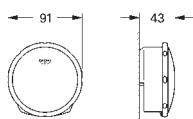

19 952 000

хром

103,20

Talentofill
Наливной,
сливной и переливной гарнитур

комплект готового монтажа
включает в себя:
розетки детали подводки, пробки
монтажные принадлежности **для комбинации с Talentofill**
28 990/28 991
GROHE StarLight хромированная поверхность