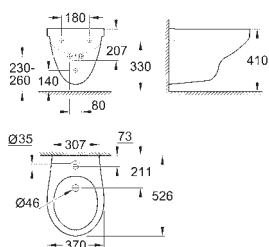

GROHE КЕРАМИКА ВАУ

Артикул

Цвет

Цена брутто/
РРЦ без НДС, €

39 433 000

альпин-белый

124,00

Керамика Вау
Биде подвесное
1 отверстие под смеситель
с переливом
санитарная керамика
16 шт. на паллете