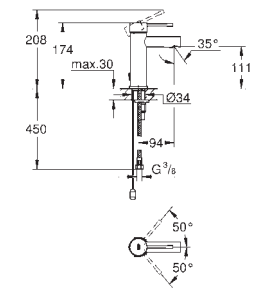

32 899 001

хром

132,00

Essence

Смеситель однорычажный для раковины DN 15 S-Size

монтаж на одно отверстие
металлический рычаг

GROHE SilkMove керамический картридж **28 мм**
с ограничителем температуры

GROHE StarLight хромированная поверхность

GROHE EcoJoy 5,7 л/мин

GROHE QuickFix Plus Монтажная система

цепочка

гибкая подводка