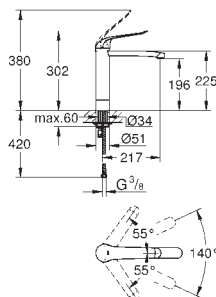

32 766 000

хром

208,80

то же, со сливным гарнитуром 1 1/4"

30 208 000

хром

219,60

Euroeco Special