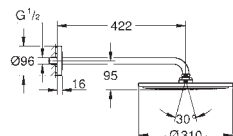

GROHE ВЕРХНИЕ ДУШИ С ДУШЕВЫМИ КРОНШТЕЙНАМИ

Артикул

Цвет

Цена брутто/
РРЦ без НДС, €

new

26 566 000
26 566 GNO
26 566 DLO
26 566 A00
26 566 ALO

хром
холодный рассвет, матовый по запросу
теплый закат, матовый по запросу
темный графит по запросу
темный графит, матовый по запросу

364,80

Rainshower Mono 310 Cube

Верхний душ с потолочным душевым кронштейном 142 мм, 1 режим струи

включает в себя:

верхний душ Rainshower 310

один вид струи:

GROHE PureRain

Rainshower Потолочный душевой кронштейн 142 мм (27 485 000)

GROHE EcoJoy ограничитель расхода воды 9,5 л/мин

GROHE DreamSpray превосходный поток воды

GROHE StarLight хромированная поверхность

с системой SpeedClean против известковых отложений

Внутренний охлаждающий канал для продолжительного срока службы

может использоваться с проточным водонагревателем

минимальное давление 1,0 бар

26 565 000

хром

364,80

то же, без ограничения расхода воды

26 255 000

хром

1 190,40

Rainshower Cosmopolitan 400

Верхний душ с душевым кронштейном 422 мм, 1 режим струи

включает в себя:

верхний душ Rainshower Cosmopolitan 400, металл (28 778 000)

один вид струи:

Rain

Душевой кронштейн Rainshower 450 мм (26 146 000)

GROHE DreamSpray превосходный поток воды

GROHE StarLight хромированная поверхность

с системой SpeedClean против известковых отложений

может использоваться с проточным водонагревателем

минимальное давление 1,0 бар

26 256 000

хром

1 190,40

Rainshower Cosmopolitan 400

Верхний душ с потолочным душевым кронштейном 142 мм, 1 режим струи

включает в себя:

верхний душ Rainshower Cosmopolitan 400 мм (28 778 000)

один вид струи:

Rain

Rainshower Потолочный душевой кронштейн 142 мм (28 724 000)

GROHE DreamSpray превосходный поток воды

GROHE StarLight хромированная поверхность