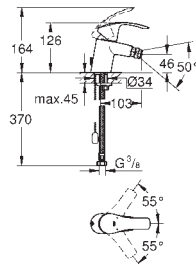

32 927 002

хром

73,20

Eurosmart
Смеситель однорычажный для биде DN 15
S-Size

монтаж на одно отверстие
металлический рычаг
GROHE SilkMove керамический картридж 35 мм
регулировка расхода воды
с ограничителем температуры
GROHE StarLight хромированная поверхность
GROHE EcoJoy 5,7 л/мин
GROHE QuickFix быстрая монтажная система
с шаровым шарниром
цепочка
гибкая подводка