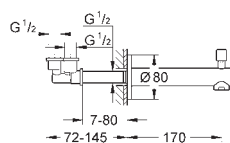

Артикул

Цвет

Цена брутто/
РРЦ без НДС, €

13 281 001

хром

106,80

Concetto

Излив для ванны с переключателем

настенный монтаж

GROHE StarLight хромированная поверхность

аэратор

автоматический переключатель: ванна/душ

внешняя резьба 1/2"