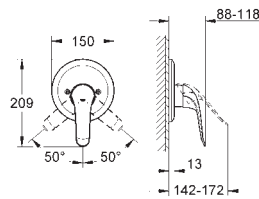

GROHE EUROECO SPECIAL

Артикул

Цвет

Цена брутто/
РРЦ без НДС, €

32 784 000

хром

114,00

Euroeco Special

Смеситель однорычажный для душа
комплект верхней монтажной части для
без встраиваемого механизма

GROHE StarLight хромированная поверхность
металлический рычаг
длина рычага 120 мм
уплотнитель розетки и рычага
металлическая розетка
винтовое крепление
ограничитель температуры