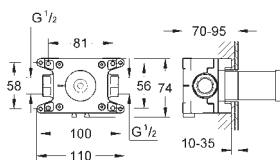

GROHE Rapido C
Встраиваемый вентиль на один выход
Для модульной установки системы Grohtherm Custom Shower
Встраиваемый корпус с защитным коробом
Водонепроницаемое уплотнение для монтажа
Для обмуровки и сухого монтажа
точки крепления для монтажа перед стеной или стеной-перегородкой
корпус из латуни с низким содержанием цинка
керамический вентиль 3/4"
резьбовое соединение 1/2"
Расход воды:
55 л/мин. при 3 бар
глубина монтажа 70-95 мм
минимальное давление 1,0 бар