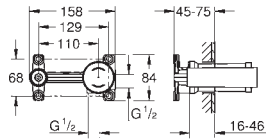

23 571 000

200,40

Смеситель однорычажный 1/2", встраиваемый универсальный механизм
для смесителя на 2 отверстия
для скрытого монтажа
без комплекта верхней монтажной части
GROHE SilkMove керамический картридж 35 мм
регулировка расхода воды
с ограничителем температуры
излив может быть установлен справа или слева
DR-латунь
шаблон для монтажа
обеспечивает гидроизоляцию конструкции стен, окружающих встраиваемый механизм
с уплотнительной втулкой