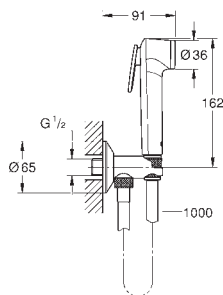

Twistfree против перекручивания шланга

минимальное давление 1,0 бар

Пожалуйста, при установке следуйте стандартам местного рынка.

27 514 001

хром

61,20

то же, душевой шланг 1250 мм

26 358 000