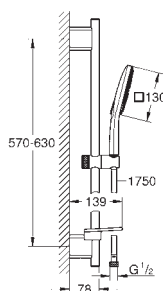

GROHE RAINSHOWER SMARTACTIVE

Артикул

Цвет

Цена брутто/
РРЦ без НДС, €

new