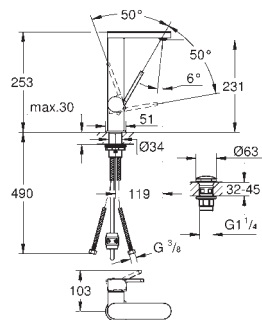

23 844 003

хром

318,00

GROHE Plus

Смеситель однорычажный для раковины 1/2" L-Size

монтаж на одно отверстие
металлический рычаг

GROHE SilkMove керамический картридж 28 мм
с ограничителем температуры

GROHE StarLight хромированная поверхность

GROHE EcoJoy SpeedClean аэратор с ограничением расхода воды 5,7 л/мин

GROHE AquaGuide регулируемый аэратор

система быстрого монтажа

выдвижной излив

GROHE EasyDock Легкое вытягивание и возврат на место выдвижного излив

смеситель с гладким корпусом и нажимным сливным гарнитуром 1 1/4"

гибкая подводка

new