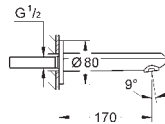

13 278 002

хром

92,40

Eurodisc Cosmopolitan

Излив для ванны

настенный монтаж

GROHE StarLight хромированная поверхность
аэратор
внешняя резьба 1/2"
вынос 170 мм
минимальное давление 1,0 бар