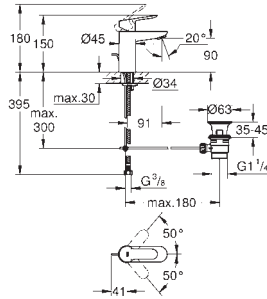

23 328 000

хром

72,00

BauEdge
Смеситель однорычажный для раковины DN 15
S-Size

монтаж на одно отверстие
металлический рычаг
GROHE Longlife керамический картридж 28 мм
GROHE StarLight хромированная поверхность
GROHE EcoJoy 5,7 л/мин
система быстрого монтажа
сливной гарнитура 1 1/4", пластик
гибкая подводка