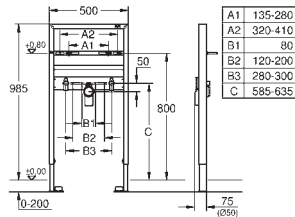

GROHE RAPID SL ДЛЯ РАКОВИНЫ И БИДЕ

Артикул

Цвет

Цена брутто/
РРЦ без НДС, €

38 541 000

134,40

Rapid SL

Инсталляция для раковины, для смесителей на одно отверстие монтажная высота 1,00 м

для монтажа перед стеной или стеной перегородкой
самонесущая стальная рама с
порошковым напылением
подготовлена для облицовки
фиксированные подключения
быстрая регулировка по высоте

крепежный материал

болты-держатели для раковины M10, с
креплением для керамики
расстояние между болтами изменяется
смывное колено, выдерживающее
высокую температуру, DN 50
уплотнение Ø 32 мм
2 звукоизоляционных подключения
смесителя DN 15

для монтажа перед стеной необходимо заказать настенные уголки 38 558 00M
(продаются отдельно)