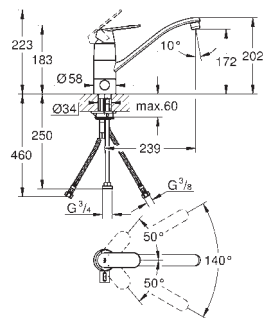

GROHE EUROSMART COSMOPOLITAN

Артикул

Цвет

Цена брутто/
РРЦ без НДС, €

31 161 000

хром

208,80

Eurosmart Cosmopolitan

Смеситель однорычажный для мойки, DN 15

со встроенным запорным клапаном

с низким изливом

монтаж на одно отверстие

GROHE StarLight поверхность

GROHE SilkMove керамический картридж Ø 46 мм

аэратор

регулировка расхода воды

поворотный трубкообразный излив

область поворота 140°

гибкая подводка

система быстрого монтажа