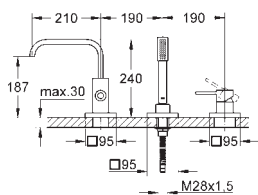

19 316 000

хром

1 052,40

Allure
Смеситель однорычажный для ванны на 3 отверстия

для монтажа на плиточном бортике
GROHE StarLight хромированная поверхность
комплект верхней монтажной части для корпуса **33 339 000**
без встроенного монтажного короба
включает в себя:
элемент управления однорычажного смесителя
излив для ванны с автоматическим переключателем: ванна/душ
ручной душ Sena (28 034 000)
металлический душевой шланг 2000 мм
минимальное давление 1,0 бар