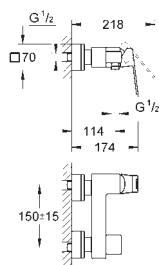

Eurocube Смеситель однорычажный для душа, DN 15

настенный монтаж
металлический рычаг
GROHE SilkMove керамический картридж $\varnothing$ 46 мм
GROHE StarLight хромированная поверхность
регулировка расхода воды
отвод для душа снизу 1/2" со встроенным обратным клапаном
скрытые S-образные эксцентрики
с защитой от обратного потока
дополнительный ограничитель температуры (46 375 000)

18 541 000

30,00