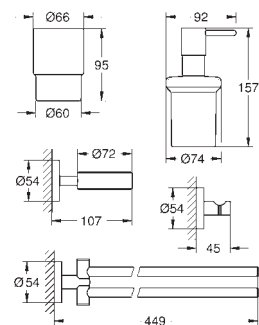

40 846 001	хром	110,00

Essentials

Набор аксессуаров 4 в 1 Master Bathroom

металл

включает в себя:

дозатор жидкого мыла с держателем (40 448 001)

стакан с держателем (40 447 001)

держатель для полотенца двойной (40 371 001)

крючок для банного халата (40 364 001)

скрытое крепление

GROHE StarLight поверхность