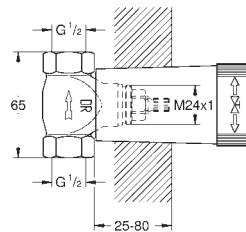

29 800 000

19,80

Механизм скрытого вентиля, 1/2"

предварительно смонтированная

вентильная головка 1/2"

короткий шпindel, защитная втулка, резьбовое соединение 1/2", DR-латунь

29 802 000

37,20

то же, 3/4", предварительно смонтированная

головка 3/4", резьбовое соединеие 3/4"

29 805 000

60,00

то же, 1", предварительно смонтированная

головка 1", резьбовое соединение 1"