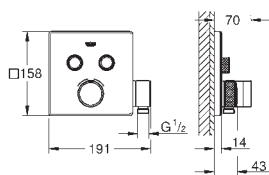

GROHE GROHTHERM SMARTCONTROL

Артикул

Цвет

Цена брутто/
РРЦ без НДС, €

29 123 000	хром	451,20
29 123 GN0	холодный рассвет, матовый	по запросу
29 123 DLO	теплый закат, матовый	по запросу
29 123 A00	темный графит	по запросу
29 123 ALO	темный графит, матовый	по запросу

Grotherm SmartControl

Термостат для встраиваемого монтажа на 1 выход

комплект верхней монтажной части для

GROHE Rapido SmartBox 35 600 000

металлическая накладная панель с **GROHE QuickFix** (скрытые эксцентрики, уплотнение, скрытый монтаж), регулируемая на 6°

GROHE StarLight хромированная поверхность

SmartControl нажать для вкл/выкл, повернуть для увеличения напора

воды от режима EcoJoy до максимального напора воды

заменяемые символы

GROHE TurboStat встроенный термоэлемент

GROHE SafeStop стопор безопасности при 38°C

GROHE SafeStop Plus опционно огачничитель температуры на 43°C / 46°C, включен

встроенные обратные клапаны и грязеулавливающие фильтры

без встроенного механизма

распределение расхода:

выход А (для внешнего отключения) = 34 л/мин

выход В/С = 29 л/мин

35 600 000

69,60

GROHE Rapido SmartBox Универсальная встроенная часть

29 124 000	хром	492,00
29 124 GN0	холодный рассвет, матовый	по запросу
29 124 DLO	теплый закат, матовый	по запросу
29 124 A00	темный графит	по запросу
29 124 ALO	темный графит, матовый	по запросу

Grotherm SmartControl

Термостат для встраиваемого монтажа на 2 выхода

комплект верхней монтажной части для

GROHE Rapido SmartBox 35 600 000

металлическая накладная панель с **GROHE QuickFix** (скрытые эксцентрики, уплотнение, скрытый монтаж), регулируемая на 6°

GROHE StarLight хромированная поверхность

SmartControl нажать для вкл/выкл, повернуть для увеличения напора

воды от режима EcoJoy до максимального напора воды

заменяемые символы