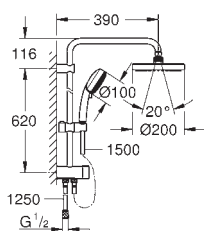

GROHE ДУШЕВЫЕ СИСТЕМЫ TEMPESTA

Артикул

Цвет

Цена брутто/
РРЦ без НДС, €

27 394 002

хром

205,20

Tempesta Cosmopolitan System 200

Душевая система Flex с переключателем для настенного монтажа

включает в себя:

Горизонтальный душевой кронштейн 390 мм, регулируется перед установкой
Переключатель на 3 положения: верхний душ, ручной душ, верхний душ с Eco-режимом

верхний душ Tempesta Cosmopolitan 200 (27 541)

2 режима струи (с помощью переключателя):

Rain, SmartRain

с шаровым шарниром

угол поворота $\pm 15^\circ$

ручной душ Tempesta Cosmopolitan 100 (27 573)

4 вида струй:

GROHE Rain O², Rain, Massage, Jet

регулируется по высоте с помощью

скользящего элемента

расстояние от переключателя до верхнего крепления: 620 мм

Relexaflex Душевой шланг 1500 мм (28 151)

Relexaflex Душевой шланг 1250 мм (28 150)

универсальный монтаж: подключение к смесителю / к подключению для душевого шланга с резьбой 1/2"

минимальный расход воды 7л/мин

GROHE DreamSpray превосходный поток воды

GROHE StarLight хромированная поверхность

с системой **SpeedClean** против известковых отложений

Внутренний охлаждающий канал для продолжительного срока службы

26 452 001

хром

218,40