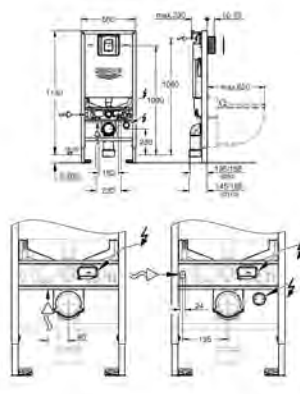

39 603 000

хром

296,00

Rapid SLX

Rapid SL 3 в 1 в сборе, для подвесного унитаза, монтажная высота 1.13 м
смывной бачок GD 2

включает в себя:

Rapid SLX Инсталляция для подвесного унитаза (38 596 000) со встроенной розеткой для подключения унитазов-биде

панель смыва Skate Cosmopolitan S, хром (37 535 000)

Rapid SL Настенный уголок (38 558 00M)

new