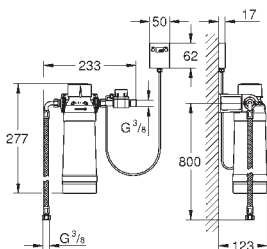

GROHE Red

Фильтр с головкой для фильтра

сделать настройки соответствующие жесткости подключенной воды

гибкая подводка

фильтр 600 л