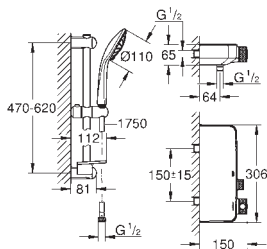

Grotherm SmartControl

Термостат для душа, DN 15 с душевым гарнитуром

включает в себя:

Grotherm SmartControl Термостат для душа (34 719 000)

Euphoria 110 Massage Душевой гарнитур, 900 мм (27 226 001)

new