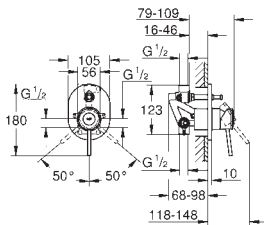

29 047 000

хром

103,20

BauClassic

Смеситель однорычажный для ванны

скрытый монтаж
включает в себя:
комплект готового монтажа
встраиваемый механизм (32 963 000)
металлический рычаг
GROHE Longlife Керамический картридж 46 мм
GROHE StarLight хромированная поверхность
регулировка расхода воды
возможность установки мин. расхода 2,5 л/мин.
автоматический переключатель: ванна/душ
уплотнитель розетки и рычага
Дополнительный ограничитель температуры