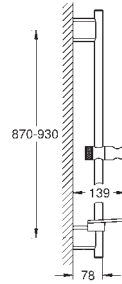

GROHE RAINSHOWER SMARTACTIVE

Артикул

Цвет

Цена брутто/
РРЦ без НДС, €

new

26 603 000
26 603 BE0
26 603 EN0
26 603 GL0
26 603 GN0
26 603 DA0
26 603 DL0
26 603 A00
26 603 AL0

хром
никель глянец
матовый никель
холодный рассвет
холодный рассвет, матовый
теплый закат
теплый закат, матовый
темный графит
темный графит, матовый

по запросу
по запросу
по запросу
по запросу
по запросу
по запросу
по запросу
по запросу
по запросу

Rainshower SmartActive

**Душевая штанга, 900 мм
с металлическими настенными креплениями**

поворотный держатель с
фиксацией по высоте

GROHE QuickFix (регулируемое расстояние между настенными
креплениями штанги позволяет использовать для монтажа
уже имеющиеся отверстия в стене)

GROHE TileFix регулируемая глубина верхнего и нижнего креплений

Полочка **GROHE EasyReach**

GROHE StarLight хромированная поверхность

ДУШИ