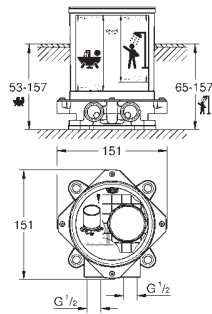

Артикул

Цвет

Цена брутто/
РРЦ без НДС, €

45 984 001

393,60

Монтажный набор для напольного излива 1/2"
для смесителей и изливов напольного монтажа без комплекта верхней монтажной части допускается регулировка 360° в горизонтальной плоскости и 3° в вертикальной плоскости монтажная глубина 53-157 мм инсталляционная глубина для смесителей для душа 65-157 мм, компенсационная глубина 92 мм два входа с внутренней резьбой 1/2" (подключение горячей / холодной воды)
Смывной клапан
прокладка
крепежный материал