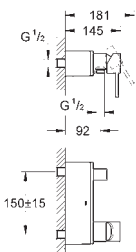

32 147 000

хром

376,80

Allure

Смеситель однорычажный для биде

DN 15

M-Size

монтаж на одно отверстие
GROHE SilkMove керамический картридж 28 мм
GROHE StarLight хромированная поверхность
система быстрого монтажа
аэратор с шаровым шарниром
сливной гарнитур 1 1/4"
гибкая подводка