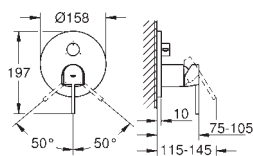

24 060 003 хром 195,60

GROHE Plus
Смеситель однорычажный с переключателем на 2 положения
комплект верхней монтажной части для GROHE Rapido SmartBox 35 600 000
GROHE SilkMove керамический картридж Ø 46 мм
GROHE StarLight хромированная поверхность с настенными розетками **GROHE QuickFix** (скрытые эксцентрики, уплотнение, скрытый монтаж)
металлическая накладная панель, регулируемая на 6°
металлический рычаг
автоматический переключатель на 2 положения
распределение расхода: **выход В = 27 л/мин, выход С = 27 л/мин**
без встроенного механизма

35 600 000 69,60
GROHE Rapido SmartBox Универсальная встроенная часть

new

24 093 003 хром 220,80

GROHE Plus
Смеситель однорычажный с переключателем на 3 положения
комплект верхней монтажной части для GROHE Rapido SmartBox 35 600 000
GROHE SilkMove керамический картридж Ø 46 мм
GROHE StarLight хромированная поверхность с настенными розетками **GROHE QuickFix** (скрытые эксцентрики, уплотнение, скрытый монтаж)
металлическая накладная панель, регулируемая на 6°
металлический рычаг
переключатель на 3 положения
распределение расхода:
выход А = 27 л/мин
выход В = 27 л/мин
выход С = 27 л/мин
без встроенного механизма

35 600 000 69,60
GROHE Rapido SmartBox Универсальная встроенная часть

new