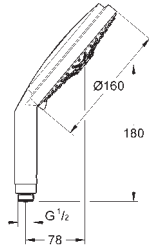

GROHE RAINSHOWER COSMOPOLITAN

Артикул

Цвет

Цена брутто/
РРЦ без НДС, €

28 756 000

хром

108,00

Rainshower Cosmopolitan 160
Ручной душ, 4 вида струй

Rain / Jet / Pure / Champagne

GROHE StarLight хромированная поверхность

с системой **SpeedClean** против известковых отложений

Внутренний охлаждающий канал для продолжительного срока службы
универсальное крепление, подходящее к любому стандартному шлангу
может использоваться с проточным водонагревателем
минимальный расход воды 7,5 л/мин