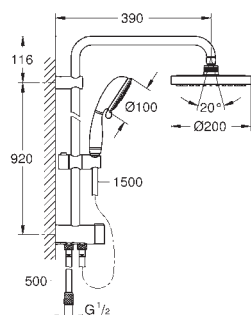

Tempesta Rustic System 200

Душевая система Flex с переключателем для настенного монтажа

включает в себя:

Горизонтальный душевой кронштейн 390 мм, регулируется перед установкой
Переключатель на 3 положения: верхний душ, ручной душ, верхний душ с Eco-режимом

верхний душ Tempesta Cosmopolitan 200 (27 541)

2 режима струи (с помощью переключателя):

Rain, SmartRain

с шаровым шарниром

угол поворота $\pm 15^\circ$

ручной душ Tempesta Rustic 100 (26 085)

4 вида струй: GROHE Rain O², Rain, Massage, Jet

регулируется по высоте с помощью

скользящего элемента

расстояние между переключателем и верхним креплением: 920 мм

Relexaflex Душевой шланг 1500 мм (28 151)

душевой шланг Relexaflex 500 мм

гибкая установка: подключение к смесителю / подключению для душевого шланга с

резьбой 1/2" душевым шлангом 500 мм

минимальный расход воды 7л/мин

GROHE DreamSpray превосходный поток воды

GROHE StarLight хромированная поверхность

с системой **SpeedClean** против известковых отложений

Внутренний охлаждающий канал для продолжительного срока службы

27 399 002

хром

207,60