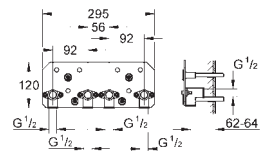

26 042 000

188,40

Rainshower F-Series 15"

Монтажный набор

для Rainshower F-Series 15" Многофункционального верхнего душа

295 мм (ширина) x 121 мм (высота) x 181 мм (глубина)

максимальная глубина монтажа: 91 мм

минимальная толщина стены: не менее 200 мм

минимальная глубина монтажа болтов с резьбой: 14 мм

вся конструкция выполнена из металла

выходы для воды: латунь

соединения 1/2"