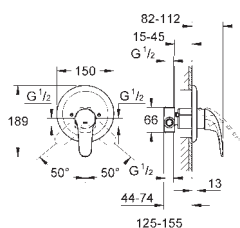

32 742 000

хром

96,00

Euroeco

Смеситель однорычажный для душа

скрытый монтаж

GROHE SilkMove керамический картридж Ø 46 мм

GROHE StarLight хромированная поверхность

включает в себя:

комплект готового монтажа (**19 378**)

встраиваемый механизм (**33 964**)

металлический рычаг

уплотнитель розетки и рычага

отражатели из металла

винтовое крепление

дополнительный ограничитель температуры (46 308 000)