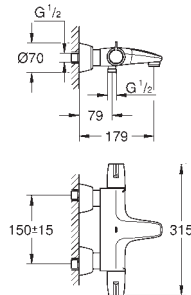

GROHE SafetyPlus

34 681 000

хром

331,20

Grohtherm Special

Термостат для душа, DN 15

настенный монтаж

эргономичные рукоятки