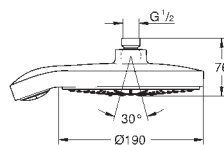

GROHE ВЕРХНИЕ ДУШИ

Артикул

Цвет

Цена брутто/
РРЦ без НДС, €

28 368 LS0

белая луна/хром

360,00

Rainshower Cosmopolitan 210
Верхний душ с одним режимом

Rain

нормальная струя при давлении от 0,5 бар
белая душевая поверхность

Ø 210 мм

металл

с шаровым шарниром

угол поворота ± 15°

резьбовое соединение 1/2"

GROHE DreamSpray превосходный поток воды

GROHE StarLight хромированная поверхность

с системой **SpeedClean** против известковых отложений

может использоваться с проточным водонагревателем

верхний душ используется только с

кронштейнами 28 384, 28 497, 28 576, 28 724

27 134 000

хром

108,00

Rainshower Cosmopolitan 160

Верхний душ с 4 режимами

Rain / Jet / Pure / Champagne

Ø 160 мм

шаровый шарнир с углом поворота ± 15°

резьбовое соединение 1/2"

GROHE DreamSpray превосходный поток воды

GROHE StarLight хромированная поверхность

с системой **SpeedClean** против известковых отложений

может использоваться с проточным водонагревателем

установка при давлении от 0,5 бар

минимальный расход воды 5 л/мин

максимальный расход воды 25 л/мин

рекомендуется использовать с

душевым кронштейном Rainshower

28 369 000

хром

343,20

Rainshower Rustic 210

Верхний душ с одним режимом

нормальная струя (широкое покрытие)

давление от 0,5 бар

Ø 212 мм

металл

шаровой шарнир с углом поворота 20° ± 20°

резьбовое соединение 1/2"

GROHE DreamSpray превосходный поток воды

GROHE StarLight хромированная поверхность

с системой **SpeedClean** против известковых отложений

может использоваться с проточным водонагревателем

верхний душ используется только с

кронштейнами 28 384, 28 497, 28 576

27 974 000

хром

404,40

27 974 IGO

хром/золото

526,80

Grandera 210

Верхний душ с одним режимом

Rain

221 x 221 мм

металл

с шаровым шарниром

угол поворота ± 15°

резьбовое соединение 1/2"