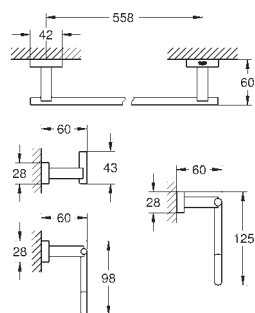

GROHE АКСЕССУАРЫ ESSENTIALS CUBE

Артикул

Цвет

Цена брутто/
РРЦ без НДС, €

40 778 001

хром

123,00

Essentials Cube

Набор аксессуаров 4 в 1 Master Bathroom

металл

включает в себя:

крючок для банного халата (40 511 001)

Кольцо для полотенца (40 510 001)

Держатель бумаги (40 507 001)

держатель для банного полотенца, 558 мм (40 509 001)

скрытое крепление

GROHE StarLight хромированная поверхность