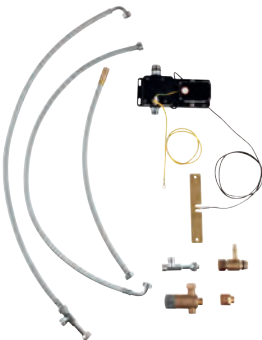

FootControl

Деталь переоснащения

Foot control: подача воды с использованием сенсорного датчика

электропитание от литиевой батарейки 6 V, тип CR-P2

Одобрено в CE

магнитный клапан

фиксированный расход воды при подаче воды с использованием сенсора

автоматическое безопасное выключение

подачи воды после 60 сек. непрерывной

работы (заводская настройка)

тип защиты IP 44

набор для переоснащения смесителей GROHE для мойки с выдвижным аэратором/лейкой