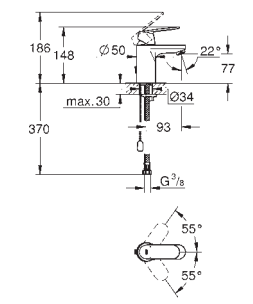

32 827 00E

хром

86,40

Eurosmart Cosmopolitan

Смеситель однорычажный для раковины DN 15 S-Size

монтаж на одно отверстие
металлический рычаг

GROHE SilkMove керамический картридж 35 мм
регулировка расхода воды

возможность установки мин. расхода 2,5 л/мин.

GROHE StarLight хромированная поверхность

GROHE EcoJoy SpeedClean аэратор с ограничением расхода воды 5,7 л/мин

GROHE QuickFix быстрая монтажная система

цепочка

гибкая подводка

класс шума I по DIN 4109