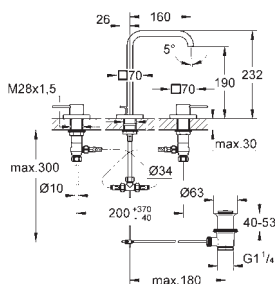

20 188 000

хром

634,80

Allure
Смеситель для раковины на три
отверстия, DN 15
M-Size

с длинными ручьями
металлическая розетка
керамические вентили 1/2", 90°
GROHE StarLight хромированная поверхность
ограничитель расхода 8 л/мин
излив с аэратором
усиленная гибкая подводка
между центральным корпусом и
боковыми вентилями
сливной гарнитур 1 1/4"