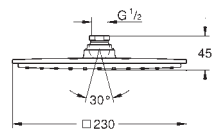

27 480 000 **хром** **435,60**
Rainshower Allure 230
Верхний душ с одним режимом
Rain
230 x 230 мм
металл
шаровый шарнир с углом поворота ± 15°
резьбовое соединение 1/2"
GROHE EcoJoy ограничитель расхода воды 9,5 л/мин
GROHE DreamSpray превосходный поток воды
GROHE StarLight хромированная поверхность
с системой **SpeedClean** против известковых отложений
может использоваться с проточным водонагревателем
минимальное давление 1,0 бар

27 479 000 **хром** **435,60**
то же, без ограничения расхода воды