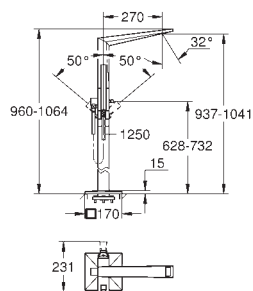

GROHE ALLURE BRILLIANT

Артикул

Цвет

Цена брутто/
РРЦ без НДС, €

23 119 000	хром	2 376,00
23 119 DC0	суперсталь	3 408,00
23 119 ALO	темный графит, матовый	3 900,00

Allure Brilliant

Смеситель однорычажный для ванны 1/2", напольный монтаж
комплект верхней монтажной части для 45 984

без встроенного механизма

GROHE SilkMove керамический картридж Ø 46 мм

GROHE StarLight хромированная поверхность

автоматический переключатель: ванна/душ

излив со встроенным аэратором

вынос 270 мм

встроенный обратный клапан в душевом отводе 1/2"

держатель ручного душа

ручной душ Euphoria Cube+

металлический душевой шланг 1250 мм

с защитой от обратного потока