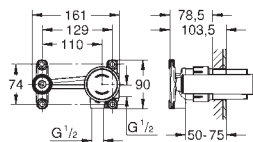

23 429 000 **216,00**

Смеситель однорычажный Joystick 1/2", встраиваемый механизм

для смесителя на 2 отверстия
без комплекта верхней монтажной части
GROHE FeatherControl Joystick картридж
для скрытого монтажа
глубина монтажа 78,5 - 103,5 мм
шаблон для монтажа
DR-латунь
минимальное давление 1,0 бар
обеспечивает гидроизоляцию конструкции стен, окружающих встраиваемый механизм
с уплотнительной втулкой