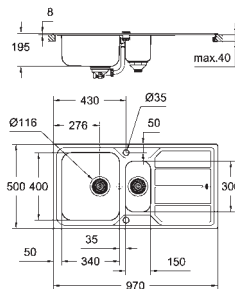

31 572 SDO

нержавеющая сталь

270,00

K500

Мойка из нержавеющей стали с корзинчатым вентиляем

модель: K500 60-S 97/50 1.5 оборачиваемая
тип монтажа: стандартная встраиваемая
материал: нержавеющая сталь AISI 304 (V2A)
толщина материала: 0.7 мм

GROHE StarLight поверхность
покрытие: сатиновое

GROHE Whisper

минимальный размер шкафа: 600 мм
размер: 970 x 500 мм
1 чаша: 340 x 400 x 195 мм
0.5 чаши: 150 x 300 x 162 мм

GROHE QuickFix быстрая монтажная система

монтаж мойки слева или справа
требуемый размер отверстия в столешнице для установки мойки: 950 x 480 мм
Отверстия: 2 x 35 мм

клапан-автомат
аксессуары вкл.: сливной гарнитур, корзинка, монтажный набор