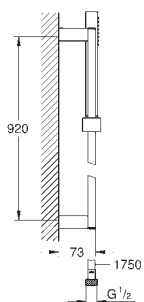

27 890 000	хром	223,20

Euphoria Cube+ Stick

Душевой гарнитур с 1 режимом струи

включает в себя:

ручной душ, металл

душевая штанга 900 мм (27 841)

металлический шланг 1750 мм (28 025)

GROHE EcoJoy ограничитель расхода воды 9,5 л/мин

GROHE DreamSpray превосходный поток воды

GROHE StarLight хромированная поверхность

с системой **SpeedClean** против известковых отложений

Внутренний охлаждающий канал для продолжительного срока службы

Twistfree против перекручивания шланга

может использоваться с проточным водонагревателем

минимальное давление 1,0 бар