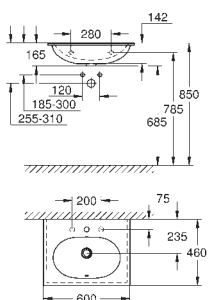

39 568 00H

альпин-белый

199,00

Essece
Раковина накладная 60

настенный
1 отверстие под смеситель, 2 намеченных отверстия с переливом, расположенным на противоположной стороны от смесителя для установки на столешницу 600 x 460 мм
санитарная керамика
Износостойкое покрытие **PureGuard** и анти-бактериальное глазирование
16 шт. на паллете

new