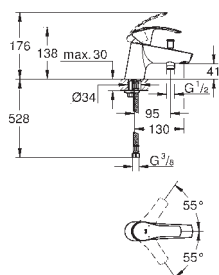

33 412 002

хром

108,00

Eurosmart
Смеситель однорычажный для ванны, DN 15

монтаж на одно отверстие
металлический рычаг
GROHE SilkMove керамический картридж 35 мм с Eco-Override-Stop
с ограничителем температуры
GROHE StarLight хромированная поверхность
GROHE QuickFix быстрая монтажная система
регулировка расхода воды
автоматический переключатель: ванна/душ
аэратор
встроенный обратный клапан в душевом отводе 1/2"
гибкая подводка
с защитой от обратного потока