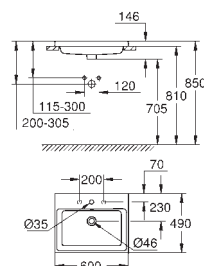

39 479 00H

альпин-белый

174,00

Керамика Cube

Раковина полувстраиваемая 60

глазурованная задняя сторона

Монтаж сверху

1 отверстие под смеситель, 2 намеченных отверстия

с переливом

605 x 490 мм

с креплением

санитарная керамика

Износостойкое покрытие **PureGuard** и анти-бактериальное глазирование

16 шт. на паллете