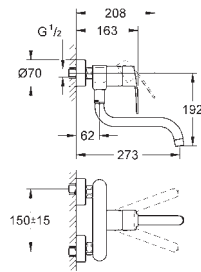

33 982 002

хром

163,20

Eurostyle Cosmopolitan
Смеситель однорычажный для мойки, DN 15
настенный монтаж
GROHE StarLight поверхность
GROHE SilkMove керамический картридж Ø 46 мм
аэратор
регулировка расхода воды
поворотный трубкообразный излив
выбор радиуса поворота: 0° / 150°
вынос 273 мм
скрытые S-образные эксцентрики