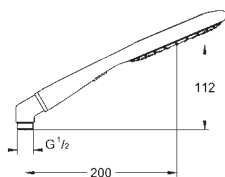

GROHE RAINSHOWER ICON

Артикул

Цвет

Цена брутто/
РРЦ без НДС, €

ДУШИ

27 449 000

синий

90,00

Rainshower Icon 150

Ручной душ, 2 вида струй

Rain, SmartRain

Эко функция - ограничение расхода воды

металлический угловой адаптер для комбинации ручного душа и душевого шланга

GROHE EcoJoy Технология совершенного потока

при уменьшенном расходе воды

GROHE CoolTouch

GROHE DreamSpray превосходный поток воды

GROHE StarLight хромированная поверхность

с системой **SpeedClean** против известковых отложений

Внутренний охлаждающий канал для продолжительного срока службы

универсальное крепление, подходящее к любому стандартному шлангу

может использоваться с проточным водонагревателем