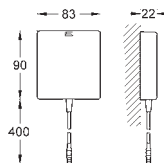

Импульсный источник питания

для инфракрасной электроники с дизайном датчика „одно окно“

импульсный источник питания с рабочим напряжением 100-230 В AC, 50 - 60 Гц

для скрытой розетки с крышкой и разгрузкой натяжения