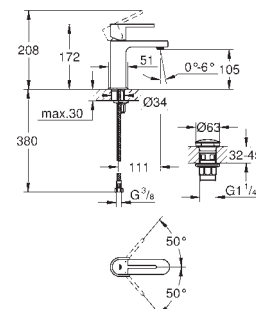

33 163 003

хром

195,60

GROHE Plus

Смеситель однорычажный для раковины DN 15

S-Size

монтаж на одно отверстие

металлический рычаг

GROHE SilkMove керамический картридж 28 мм

с ограничителем температуры

GROHE StarLight хромированная поверхность

GROHE EcoJoy SpeedClean аэратор с ограничением расхода воды 5,7 л/мин

GROHE AquaGuide регулируемый аэратор

GROHE QuickFix Plus Монтажная система

смеситель с гладким корпусом и нажимным сливным гарнитуром 1 1/4"

гибкая подводка