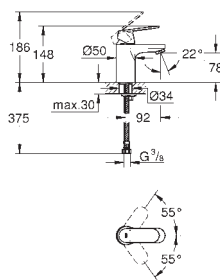

GROHE EUROSMART COSMOPOLITAN

Артикул

Цвет

Цена брутто/
РРЦ без НДС, €

32 824 000

хром

86,40

Eurosmart Cosmopolitan

Смеситель однорычажный для раковины DN 15 S-Size

монтаж на одно отверстие
металлический рычаг

GROHE SilkMove керамический картридж 35 мм
регулировка расхода воды
возможность установки мин. расхода 2,5 л/мин.

GROHE StarLight хромированная поверхность

GROHE QuickFix быстрая монтажная система

аэратор

гладкий корпус

гибкая подводка

дополнительный ограничитель температуры (46 375 000)

класс шума I по DIN 4109