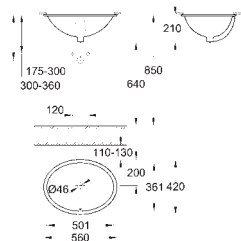

39 423 000

альпин-белый

72,00

Универсальные вентили

Раковина встраиваемая 55

установка снизу

с переливом

560 x 420 мм

санитарная керамика

18 шт. на паллете