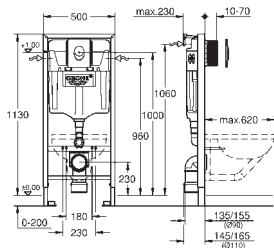

38 750 001

хром

273,60

Rapid SL

4 в 1 в сборе, монтажная высота 1.13 м
сmyвной бачок GD 2

включает в себя:

Rapid SL для подвесного унитаза (38 528 001)
с накладной панелью Skate Air, для вертикального монтажа (38 505 000), хром
Rapid SL Настенный уголок (38 558 00M)

WC со звукоизоляционным набором (37 131 000)