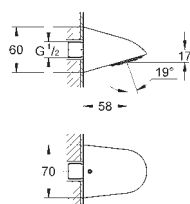

Relexa 70
Спортивный верхний душ
тяжелое литое исполнение
с защитой от кражи
резьбовое соединение 1/2"
вынос 57 мм
ограничитель расхода
9 л/мин. и 12 л/мин.
GROHE DreamSpray превосходный поток воды
GROHE StarLight хромированная поверхность
с системой **SpeedClean** против известковых отложений
Внутренний охлаждающий канал для продолжительного срока службы
Конструкция E
минимальное давление 1,0 бар

28 948 000

хром

198,00