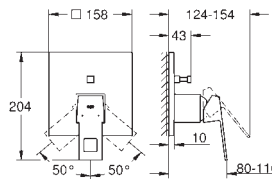

24 062 000

хром

184,80

Eurocube

Смеситель однорычажный с переключателем на 2 положения
комплект верхней монтажной части для
GROHE Rapido SmartBox 35 600 000

GROHE SilkMove керамический картридж Ø 46 мм

GROHE StarLight хромированная поверхность
с настенными розетками **GROHE QuickFix** (скрытые
эксцентрики, уплотнение, скрытый монтаж)
металлическая накладная панель, регулируемая на 6°
металлический рычаг
автоматический переключатель на 2 положения
распределение расхода: **выход В = 27 л/мин, выход С = 27 л/мин**
без встроенного механизма

35 600 000

69,60

GROHE Rapido SmartBox Универсальная встроенная часть

new