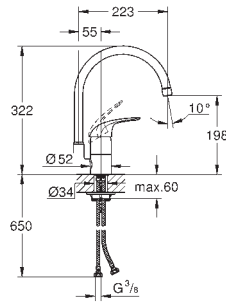

GROHE EUROECO / EUROECO SPECIAL

Артикул

Цвет

Цена брутто/
РРЦ без НДС, €

32 752 000

хром

96,00

Euroeco
Смеситель однорычажный для мойки, DN 15
монтаж на одно отверстие
GROHE StarLight поверхность
GROHE SilkMove керамический картридж Ø 46 мм
аэратор
регулировка расхода воды
поворотный трубкообразный излив
радиус поворота 0°/150°/360°
металлический рычаг
гибкая подводка
система быстрого монтажа