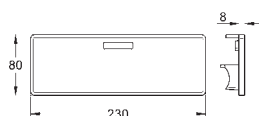

18 391 001 32,40

Concetto
Пластиковая полочка
для 32 210 001