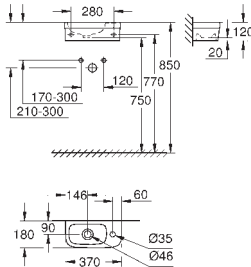

39 327 000
39 327 00H

альпин-белый
альпин-белый

55,00
89,00

Керамика Euro
Раковина компактная
настенный
1 отверстие под смеситель
370 x 180 мм
санитарная керамика
пьедестал не рекомендуется
опция: износостойкое покрытие **PureGuard** и анти-бактериальное глазирование (00H)
36 шт. на паллете