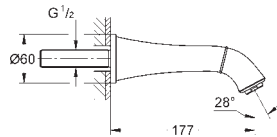

13 341 000

хром

212,40

13 341 IGO

хром/золото

277,20

Grandera
Излив для ванны
настенный монтаж
GROHE StarLight хромированная поверхность
аэратор
излив 177 мм
минимальное давление 1,0 бар