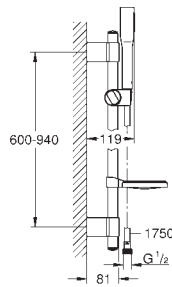

27 368 000

хром

147,60

Euphoria Cosmopolitan Stick

Душевой гарнитур с 1 режимом струи

включает в себя:

ручной душ 27 400 000, душевая штанга 900 мм

с металлическими настенными креплениями

душевой шланг 1750 мм (28 388 000)

мыльница (27206)

GROHE EcoJoy ограничитель расхода воды 9,5 л/мин

GROHE StarLight хромированная поверхность

GROHE QuickFix Plus (регулируемое расстояние между настенными креплениями
штанги позволяет использовать для монтажа уже имеющиеся отверстия в стене)

с системой **SpeedClean** против известковых отложений

Внутренний охлаждающий канал для продолжительного срока службы

Twistfree против перекручивания шланга

может использоваться с проточным водонагревателем

минимальное давление 1,0 бар