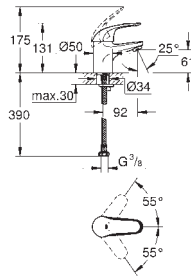

32 734 000

хром

63,60

Euroeco
Смеситель однорычажный для раковины DN 15 S-Size

монтаж на одно отверстие
металлический рычаг
GROHE SilkMove керамический картридж 35 мм
GROHE StarLight хромированная поверхность
ограничитель потока 9 л/мин.
система быстрого монтажа
аэратор
гладкий корпус
гибкая подводка
дополнительный ограничитель температуры (46 375 000)
класс шума I по DIN 4109