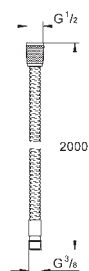

28 158 000 хром **23,44**

Душевой шланг металлический,
2000 мм
для бортика ванны, плиточного бортика
душевого гарнитура
GROHE StarLight хромированная поверхность