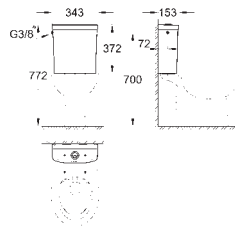

39 437 000

альпин-белый

53,00

Керамика Вау

Бачок

наполнение сбоку
со смывным клапаном
санитарная керамика
24 шт. на паллете