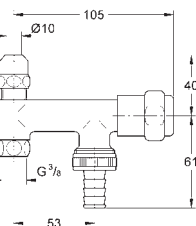

41 030 000

хром

36,00

WAS вентиль „Eckfix“ 3/8"

Крепление на угловой вентиль с защитой от обратного потока
Размер оси 60 мм
резервуар для смазки 3/8" для запорного подсоединения шланга
обратный клапан
с защитой от обратного потока
GROHE StarLight хромированная поверхность
для комбинации с обратным клапаном типа HB 41 239 000