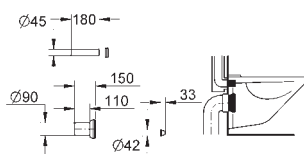

GRÖNE ПРИНАДЛЕЖНОСТИ ДЛЯ СМЫВНЫХ БАЧКОВ

Артикул

Цвет

Цена брутто/
РРЦ без НДС, €

37 311 K00

черный

23,40

Впускной и смывной гарнитуры для унитаза