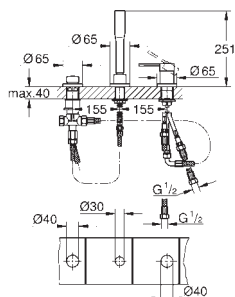

19 976 001	хром	446,40

Essence

Смеситель однорычажный для ванны

на 3 отверстия

Монтаж на 3 отверстия

GROHE SilkMove керамический картридж 35 мм

GROHE StarLight хромированная поверхность

элемент управления однорычажного

смесителя

переключатель ванна/душ

ручной душ 27 400 000

металлический душевой шланг 2000 мм

гибкая подводка

подключение для душевого шланга

с защитой от обратного потока

может быть использован с 29 037 000

для комбинации 28 990 / 28 991

минимальное давление 1,0 бар