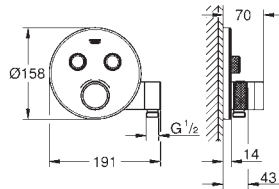

69,60

GROHE Rapido SmartBox Универсальная встроенная часть

29 121 000	хром	531,60
29 121 DC0	суперсталь	748,80
29 121 BE0	никель глянец	по запросу
29 121 EN0	матовый никель	по запросу
29 121 GL0	холодный рассвет	801,60
29 121 GN0	холодный рассвет, матовый	по запросу
29 121 DA0	теплый закат	801,60
29 121 DL0	теплый закат, матовый	по запросу
29 121 A00	темный графит	по запросу
29 121 AL0	темный графит, матовый	855,60