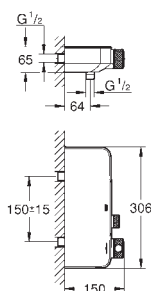

настенный монтаж

2 отвода 1/2"

инсталляционная глубина 75-105 мм

Смывной клапан

материал для уплотнения к стене в комплекте

шаблон для монтажа

new

34 719 000