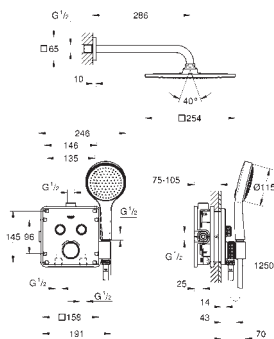

Grotherm SmartControl

Набор для комплектации душа

включает в себя:

встраиваемый термостат с 2 кнопками управления и встроенным держателем для ручного душа

Grotherm SmartControl Комплект верхней монтажной части (29 125 000)

GROHE Rapido SmartBox 35 600 000

Rainshower F-Series 10" Верхний душ с душевым кронштейном 286 мм (26 070 000)

ручной душ Power&Soul Cosmopolitan 115 (27 661 000)

душевой шланг Silverflex 1.250 мм (28 362)