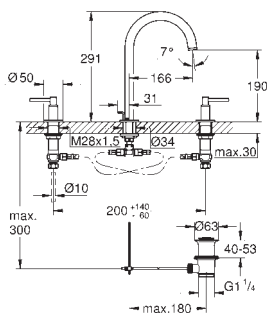

GROHE ATRIO

Артикул

Цвет

Цена брутто/
PPЦ без НДС, €

new

20 009 003
20 009 DC3
20 009 GL3
20 009 DA3
20 009 AL3

хром
суперсталь
холодный рассвет
теплый закат
темный графит, матовый

501,60
705,60
756,00
756,00
806,40

Atrio

Смеситель для раковины на три отверстия, DN 15

M-Size

керамические вентили 1/2", 90°

GROHE StarLight хромированная поверхность

GROHE EcoJoy 5.7 л/мин ламинарный аэратор

поворотный трубкообразный C-излив с

аэратором и стопором

сливной гарнитур 1 1/4"

гибкая подводка между изливом и боковыми вентилями

с длинными рукоятками

включены 2 набора с накладными насадками. Один с надписями „Н“ и „С“, один - без надписей.

new