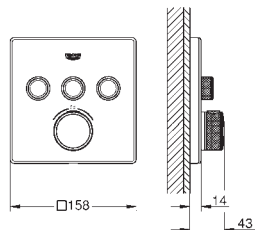

Grotherm SmartControl

Термостат для встраиваемого монтажа на 3 выхода

комплект верхней монтажной части для

GROHE Rapido SmartBox 35 600 000

металлическая накладная панель с **GROHE QuickFix** (скрытые эксцентрики, уплотнение, скрытый монтаж), регулируемая на 6°

GROHE StarLight поверхность

SmartControl нажать для вкл/выкл, повернуть для увеличения напора воды от режима EcoJoy до максимального напора воды

заменяемые символы

GROHE TurboStat встроенный термоэлемент

GROHE SafeStop стопор безопасности при 38°C

GROHE SafeStop Plus опционно огачничитель температуры на 43°C / 46°C, включен

встроенные обратные клапаны и грязеулавливающие фильтры

возможность одновременного включения нескольких точек водоотвода

лицевая панель из акрилового стекла в цвете белая луна

без встроенного механизма

распределение расхода:

выход А = 23 л/мин

выход В = 27 л/мин

выход С = 23 л/мин

выход А + В = 33 л/мин

выход А + В + С = 36 л/мин

35 600 000

69,60

GROHE Rapido SmartBox Универсальная встроенная часть

29 158 LSO

белая луна

410,40