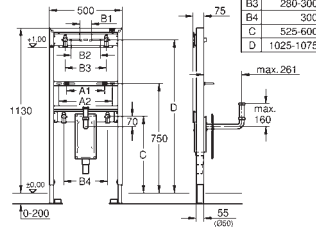

GROHE RAPID SL ДЛЯ РАКОВИНЫ И БИДЕ

Артикул

Цвет

Цена брутто/
РРЦ без НДС, €

38 625 001

211,20

Rapid SL

Инсталляция для раковины со встроенным сифоном
для смесителя на одно отверстие или
настенного монтажа

монтажная высота 1,13 м

со встроенным сифоном Ø 50 мм

для монтажа перед стеной или стеной перегородкой

самонесущая стальная рама с

порошковым напылением

подготовлена для облицовки

фиксированные подключения

одиночный или рядный монтаж на рельсе

быстрая регулировка по высоте

крепежный материал

проверено -TUEV

болты-держатели для раковины M10, с

креплением для керамики

расстояние между болтами изменяется

2 звукоизоляционных подключения

смесителя DN 15

скрытый сифон

для скрытого монтажа

накладная панель из нержавеющей стали

регулируемый сифон из латуни

хромированная, регулировка по высоте

для монтажа перед стеной необходимо заказать настенные уголки 38 558 00M

(продаются отдельно)

38 748 002

хром

463,20

Rapid SL

Инсталляция для раковины с монтажным набором для инфракрасной электроники

для настенного смесителя

подходит для комплектов верхних монтажных частей

Europlus E 36 042 SD0, Essence E 36 447 000 и Eurocube E 36 442 000

монтажная высота 1,13 м

для монтажа перед стеной или стеной перегородкой

самонесущая стальная рама с

порошковым напылением

подготовлена для облицовки

быстрая регулировка по высоте

крепежный материал

болты-держатели для раковины M10, с

креплением для керамики

расстояние между болтами изменяется

смывное колено, выдерживающее

высокую температуру, DN 50

уплотнение Ø 32 мм

установленный набор коробов с защитным блоком

огнеупорная трубка для прокладки электронных кабелей

встраиваемая часть с подключением к воде, запорный вентиль и смывное колено

подключение с шумоизоляционным держателем 1/2"

соединительная коробка для сети питания 230 V

Одобрено в CE

для подключения к предварительно

смешанной или холодной воде

для монтажа перед стеной необходимо заказать настенные уголки 38 558 00M

(продаются отдельно)