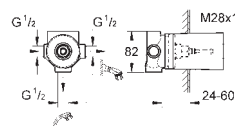

new

24 043 002

хром

126,00

Eurosmart

Смеситель однорычажный с переключателем на 2 положения

комплект верхней монтажной части для

GROHE Rapido SmartBox 35 600 000

GROHE SilkMove керамический картридж Ø 46 мм

GROHE StarLight хромированная поверхность

с настенными розетками **GROHE QuickFix** (скрытые

эксцентрики, уплотнение, скрытый монтаж)

металлическая накладная панель, регулируемая на 6°

металлический рычаг

автоматический переключатель на 2 положения

распределения расхода: **выход В = 27 л/мин, выход С = 27 л/мин**

без встроенного механизма

35 600 000

69,60

GROHE Rapido SmartBox Универсальная встроенная часть

33 556 002

хром

108,00

Eurosmart

Смеситель однорычажный для душа, DN 15

для скрытого монтажа

GROHE SilkMove керамический картридж Ø 46 мм

GROHE StarLight хромированная поверхность

GROHE QuickFix быстрый монтаж

включает в себя:

комплект верхней монтажной части (19 451 001)

со встраиваемым механизмом

регулировка расхода воды

металлический рычаг

уплотнитель розетки и рычага

отражатель из металла

дополнительный ограничитель температуры (46 308 000)

33 305 002

хром

122,40

Eurosmart

Смеситель однорычажный для ванны, DN 15

для скрытого монтажа

GROHE SilkMove керамический картридж Ø 46 мм

GROHE StarLight хромированная поверхность

GROHE QuickFix быстрый монтаж

включает в себя:

комплект готового монтажа (19 450 002)

со встраиваемым механизмом

регулировка расхода воды

автоматический переключатель: ванна/душ

металлический рычаг

металлическая розетка

уплотнитель розетки и рычага

дополнительный ограничитель температуры (46 308 000)

19 970 002

хром

45,60

Eurosmart

Переключатель на 2 положения

для использования с переключателем

29 706 000

без встраиваемого механизма

GROHE StarLight хромированная поверхность

29 706 000