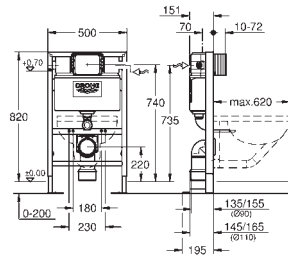

GROHE RAPID SL ДЛЯ СВОБОДНОГО МОНТАЖА

Артикул

Цвет

Цена брутто/
РРЦ без НДС, €

38 587 000

385,20

Rapid SL

Инсталляция для подвесного унитаза, монтажная высота 0.82 м со сливным бачком 6 - 9 л

для свободно стоящего монтажа, монтажа перед стеной или стеной - перегородкой самонесущая стальная рама с порошковым напылением подготовлена для облицовки фиксированные подключения закрывающийся проверено -TUEV

крепежный материал

2 болта-держателя для унитаза крепление для керамики расстояние между болтами 180/230 мм выходной патрубок для унитаза $\varnothing$ 90 мм регулировка глубины монтажа редуктор $\varnothing$ 90/110 мм впускной и смывной гарнитуры

характеристики смывной бачок 6 - 9 л:

Пневматический смывной клапан с тремя режимами слива: 2-х объёмный, старт/стоп, или непрерывный управление спереди и сверху Подключение воды слева, справа и сзади Арматурная группа I с изоляцией от конденсационной влаги подключение воды DN 15 укороченная ревизионная шахта с защитным кожухом

для монтажа перед стеной необходимо заказать настенные уголки 38 558 00M (продаются отдельно)

для установки малых панелей смыва необходимо дополнительно заказать ревизионный короб 40 950 000

38 581 001

409,20