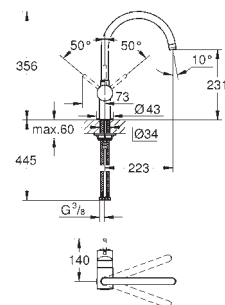

32 917 000
32 917 DC0
32 917 KSO
32 917 DA0
32 917 DL0
32 917 A00
32 917 AL0

хром
суперсталь
черный бархат
теплый закат
теплый закат, матовый
темный графит
темный графит, матовый

194,40
253,20
237,60
284,40
304,80
284,40
304,80

Minta

Смеситель однорычажный для мойки, DN 15

монтаж на одно отверстие

GROHE StarLight поверхность

GROHE SilkMove керамический картридж Ø 46 мм

регулировка расхода воды

поворотный трубкообразный излив

гибкая подводка

цанговый зажим 3/8"

система быстрого монтажа

дополнительный ограничитель температуры (46 308 000)