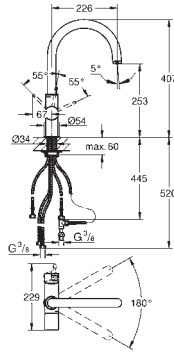

GROHE BLUE PURE

Артикул

Цвет

Цена брутто/
PPC без НДС, €

new

33 251 000

хром

400,80

GROHE Blue
Смеситель однорычажный
для мойки, DN 15

С-излив
монтаж на одно отверстие
GROHE SilkMove керамический картридж Ø 46 мм
GROHE StarLight хромированная поверхность
металлический рычаг
регулировка расхода воды
поворотный трубкообразный излив
отдельные водотоки для питьевой и водопроводной воды
встроенный излив для питьевой воды
керамическая кран-букса для запора
питьевой воды
аэратор
гибкая подводка
фильтр питьевой воды не в комплекте

new