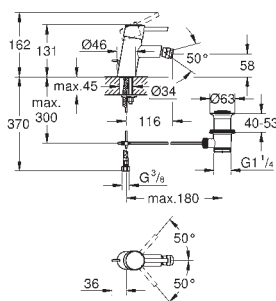

32 208 001 хром 122,40

Concetto
Смеситель однорычажный для биде DN 15
S-Size

монтаж на одно отверстие
металлический рычаг
GROHE SilkMove керамический картридж 28 мм
с ограничителем температуры
GROHE StarLight хромированная поверхность
GROHE QuickFix быстрая монтажная система
аэратор с шаровым шарниром
сливной гарнитур 1 1/4"
гибкая подводка
класс шума I по DIN 4109