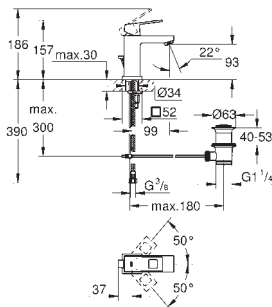

23 127 00E хром 188,40

Eurocube
Смеситель однорычажный для раковины DN 15
S-Size
монтаж на одно отверстие
металлический рычаг
GROHE SilkMove керамический картридж 28 мм
ограничитель температуры
GROHE StarLight хромированная поверхность
GROHE EcoJoy SpeedClean аэратор с ограничением расхода воды 5,7 л/мин
GROHE QuickFix Plus Монтажная система
сливной гарнитур 1 1/4"
гибкая подводка