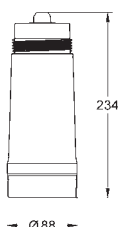

40 430 001

114,00

то же, размер M, объем 1500 л при 20° dKH, высота 315 мм

40 412 001

153,00

то же, размер L, объем 2500 л при 20° dKH, высота 350 мм

40 547 001

80,00