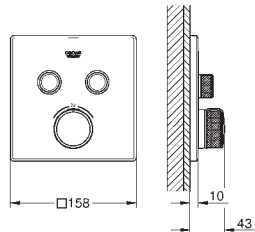

Grotherm SmartControl

Термостат для встраиваемого монтажа на 2 выхода

комплект верхней монтажной части для

GROHE Rapido SmartBox 35 600 000

металлическая накладная панель с **GROHE QuickFix** (скрытые эксцентрики, уплотнение, скрытый монтаж), регулируемая на 6°

GROHE StarLight хромированная поверхность

SmartControl нажать для вкл/выкл, повернуть для увеличения напора

воды от режима EcoJoy до максимального напора воды

заменяемые символы

GROHE TurboStat встроенный термоэлемент

GROHE SafeStop стопор безопасности при 38°C

GROHE SafeStop Plus опционно огачничитель температуры на 43°C / 46°C, включен

встроенные обратные клапаны и грязеулавливающие фильтры

возможность одновременного включения нескольких точек водоотвода

без встроенного механизма

распределение расхода:

выход В = 24 л/мин

выход С = 26 л/мин

выход В+С = 29 л/мин

35 600 000

69,60

GROHE Rapido SmartBox Универсальная встроенная часть

29 125 000	хром	590,40

Grotherm SmartControl

Термостат для встраиваемого монтажа на 2 выхода

со встроенным держателем для ручного душа

комплект верхней монтажной части для

GROHE Rapido SmartBox 35 600 000

металлическая накладная панель с **GROHE QuickFix** (скрытые эксцентрики, уплотнение, скрытый монтаж), регулируемая на 6°

GROHE StarLight хромированная поверхность

SmartControl нажать для вкл/выкл, повернуть для увеличения напора

воды от режима EcoJoy до максимального напора воды

заменяемые символы, **GROHE TurboStat** встроенный термоэлемент

GROHE SafeStop стопор безопасности при 38°C

GROHE SafeStop Plus опционно огачничитель температуры на 43°C / 46°C, включен

встроенные обратные клапаны и грязеулавливающие фильтры

встроенный держатель для ручного душа и подключение для душевого шланга ½"

без встроенного механизма

распределение расхода:

выход В = 24 л/мин

ручной душ = 12 л/мин

выход В + ручной душ = 27 л/мин

35 600 000

69,60

GROHE Rapido SmartBox Универсальная встроенная часть