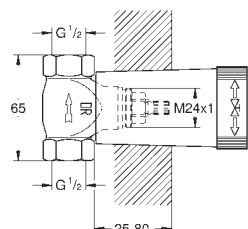

29 800 000

19,80

Механизм скрытого вентиля, 1/2"

предварительно смонтированная
вентильная головка 1/2"
короткий шпindel, защитная втулка, резьбовое соединение 1/2", DR-латунь

29 802 000

37,20

**то же, 3/4", предварительно смонтированная
головка 3/4", резьбовое соединеие 3/4"**

29 805 000

60,00

**то же, 1", предварительно смонтированная
головка 1", резьбовое соединение 1"**