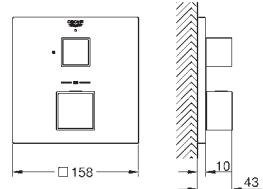

24 153 000 **хром** **441,60**

Grotherm Cube
Термостат для душа с переключателем на 1 положение
комплект верхней монтажной части для
GROHE Rapido SmartBox 35 600 000
GROHE TurboStat встроенный термoeлемент
GROHE StarLight хромированная поверхность
с настенными розетками **GROHE QuickFix** (скрытые
эксцентрики, уплотнение, скрытый монтаж)
металлическая накладная панель, регулируемая на 6°
GROHE SafeStop стопор безопасности при 38°C
GROHE SafeStop Plus опционно огачничитель температуры на 43°C / 46°C, включен
встроенные обратные клапаны и грязеулавливающие фильтры
керамический запорный вентиль, 120°
распределения расхода: **выход В = 27 л/мин, выход С = 30 л/мин**
без встроенного механизма

35 600 000 **69,60**
GROHE Rapido SmartBox Универсальная встроенная часть

new