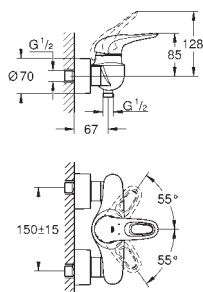

33 590 003 **хром** **114,00**
33 590 LS3 **белая луна/хром** **146,40**

Eurostyle
Смеситель однорычажный для душа, DN 15
настенный монтаж
металлическая рукоятка (с отверстием)
GROHE SilkMove керамический картридж 35 мм
с ограничителем температуры
GROHE StarLight хромированная поверхность
регулировка расхода воды
встроенный запорный клапан в душевом отводе 1/2"
скрытые S-образные эксцентрики
отражатели из металла
с защитой от обратного потока