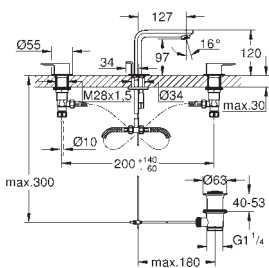

20 304 001 хром **295,20**

Lineare
Смеситель для раковины на три отверстия, DN 15 M-Size
металлический рычаг
керамические вентили 1/2", 90°
GROHE StarLight хромированная поверхность
GROHE EcoJoy SpeedClean аэратор с ограничением расхода воды 5,7 л/мин
GROHE QuickFix быстрая монтажная система
сливной гарнитур 1 1/4"
усиленная гибкая подводка
между центральным корпусом и боковыми вентилями
минимальное давление 1,0 бар
присоединительная гайка 1/2" x 10,5 мм