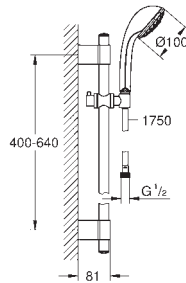

28 964 001

хром

205,20

Relexa 100 Five

Душевой гарнитур, 5 режимов струй

включает в себя:

ручной душ Relexa Five (28 796)

душевая штанга, 600 мм (28 797)

с металлическими настенными креплениями

душевой шланг, 1.750 мм 1/2" x 1/2" (28 410)

GROHE DreamSpray превосходный поток воды

GROHE StarLight хромированная поверхность

GROHE QuickFix Plus (регулируемое расстояние между настенными креплениями

штанги позволяет использовать для монтажа уже имеющиеся отверстия в стене)

с системой **SpeedClean** против известковых отложений

Внутренний охлаждающий канал для продолжительного срока службы

Twistfree против перекручивания шланга