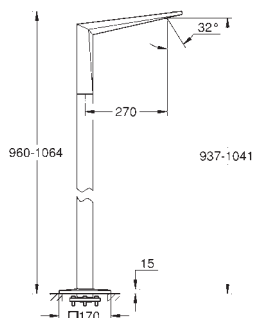

13 301 000	хром	1 428,00
13 301 DC0	суперсталь	2 028,00
13 301 A00	темный графит	2 184,00
13 301 ALO	темный графит, матовый	2 328,00

Allure Brilliant

Излив для ванны, напольный монтаж

комплект верхней монтажной части для 45 984

без встроенного механизма

GROHE StarLight хромированная поверхность

излив со встроенным аэратором

Общая высота 1070 мм

вынос 270 мм