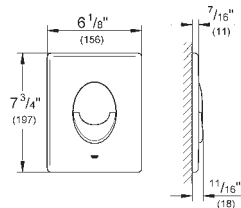

38 505 000

хром

45,60

38 505 SH0

альпин-белый

33,60

38 505 P00

матовый хром

45,60

Skate Air

Накладная панель

2 объема смыва или прерывание смыва старт/стоп для пневматического смывного клапана

вертикальный монтаж, 156 x 197 мм, из ABS

GROHE StarLight хромированная поверхность

GROHE EcoJoy Технология совершенного потока

при уменьшенном расходе воды

38 506 000

хром

45,60

38 506 SH0

альпин-белый

33,60

38 506 P00

матовый хром

52,80

то же, горизонтальный монтаж