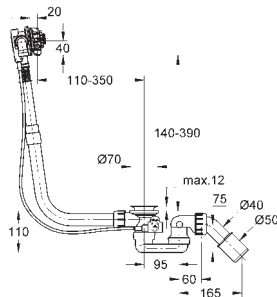

GROHE КЕРАМИКА ESSENCE

Артикул Цвет Цена брутто/
РРЦ без НДС, €

new

49 113 000 хром 1 310,00
49 113 SH0 альпин-белый 1 420,00

Essence
Сливной гарнитур для отдельностоящих ванн
Двойная функция перелива и слива воды
встроенная система перелива
электрический датчик давления открывает сливное отверстие

19 025 000 хром 36,00

Talento
Сливной и переливной гарнитур
комплект готового монтажа
розетки, пробки
монтажные принадлежности
для комбинации с Talento
28 939/28 943
GROHE StarLight хромированная поверхность

19 952 000 хром 103,20

Talentofill
Наливной, сливной и переливной гарнитур
комплект готового монтажа
включает в себя:
розетки детали подводки, пробки
монтажные принадлежности **для комбинации с Talentofill**
28 990/28 991
GROHE StarLight хромированная поверхность

28 943 000 60,00

Talento
Сливной и переливной гарнитур
для нестандартных ванн
скрытый монтаж
с тягой
без комплекта верхней монтажной части
сифоном
45° сливной дугой

28 991 000 104,40

Talentofill
Наливной, сливной и переливной гарнитур
для анатомических ванн (по форме тела)
скрытый монтаж
без комплекта верхней монтажной части
с сифоном и сливной дугой 45°
без анти-вакуумного устройства
сборка согласно DIN 1988
только со встроенным прерывателем трубы
вид А2 (28 994)
или соединительным гарнитуром Talentofill (28 995)

new

49 115 000 хром 72,00

Essence
Ножки для встроенных ванн
индивидуальная регулировка высоты каждой ножки
система **GROHE QuickFix**