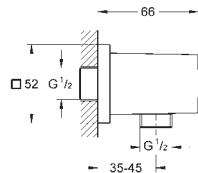

27 704 000

хром

25,20

Euphoria Cube
Подключение для душевого шланга,
DN 15
внешняя резьба
с защитой от обратного потока
GROHE StarLight хромированная поверхность

26 370 000

хром

33,60

26 370 GNO