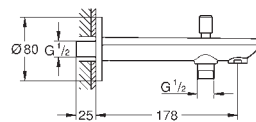

13 390 000

хром

51,60

VauContemporary

Излив для ванны с переключателем

настенный монтаж
GROHE StarLight хромированная поверхность
аэратор
обратный клапан
автоматический переключатель: ванна/душ
вынос 170 мм
Внутренняя резьба 1/2"