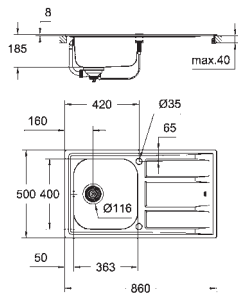

GROHE МОЙКИ ИЗ НЕРЖАВЕЮЩЕЙ СТАЛИ K400

Артикул

Цвет

Цена брутто/
PPЦ без НДС, €

31 566 SDO

нержавеющая сталь

161,00

K400

Мойка из нержавеющей стали с корзинчатым вентилем

модель: K400 45-S 86/50 1.0 обрачиваемая
тип монтажа: стандартная встраиваемая
материал: нержавеющая сталь AISI 304 (V2A)
толщина материала: 0.7 мм

GROHE StarLight поверхность
покрытие: сатиновое

GROHE Whisper

минимальный размер шкафа: 450 мм
размер: 860 x 500 мм
1 чаша: 362.5 x 400 x 188 мм

GROHE QuickFix быстрая монтажная система

монтаж мойки слева или справа
требуемый размер отверстия в столешнице для установки мойки: 840 x 480 мм
Отверстия: 2 x 35 мм

клапан-автомат
аксессуары вкл.: клапан-автомат, сливной гарнитур, корзинчатый вентиль, монтажный набор