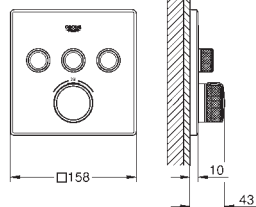

GROHE GROHTHERM SMARTCONTROL

Артикул Цена брутто/
PPC без НДС, €

29 126 000	хром	531,60
29 126 GN0	холодный рассвет, матовый	по запросу
29 126 DLO	теплый закат, матовый	по запросу
29 126 A00	темный графит	по запросу
29 126 ALO	темный графит, матовый	по запросу

Grotherm SmartControl

Термостат для встраиваемого монтажа на 3 выхода

комплект верхней монтажной части для

GROHE Rapido SmartBox 35 600 000

металлическая накладная панель с **GROHE QuickFix** (скрытые эксцентрики, уплотнение, скрытый монтаж), регулируемая на 6°

GROHE StarLight хромированная поверхность

SmartControl нажать для вкл/выкл, повернуть для увеличения напора воды от режима EcoJoy до максимального напора воды

заменяемые символы

GROHE TurboStat встроенный термоэлемент

GROHE SafeStop стопор безопасности при 38°C

GROHE SafeStop Plus опционно огачничитель температуры на 43°C / 46°C, включен

встроенные обратные клапаны и грязеулавливающие фильтры

возможность одновременного включения нескольких точек водоотвода

без встроенного механизма

распределение расхода:

выход A = 23 л/мин

выход B = 27 л/мин

выход C = 23 л/мин

выход A + B = 33 л/мин

выход A + B + C = 36 л/мин

35 600 000 69,60

GROHE Rapido SmartBox Универсальная встроенная часть

29 127 000	хром	325,20
29 127 GN0	холодный рассвет, матовый	по запросу
29 127 DLO	теплый закат, матовый	по запросу
29 127 A00	темный графит	по запросу
29 127 ALO	темный графит, матовый	по запросу

Grotherm SmartControl

Комплект верхней монтажной части для вентиля на три выхода

комплект верхней монтажной части для

GROHE Rapido SmartBox 35 600 000

металлическая накладная панель с **GROHE QuickFix** (скрытые эксцентрики, уплотнение, скрытый монтаж), регулируемая на 6°

10 мм толщина профиля розетки

GROHE StarLight хромированная поверхность

SmartControl нажать для вкл/выкл, повернуть для увеличения напора воды от режима EcoJoy до максимального напора воды

заменяемые символы

возможность одновременного включения нескольких точек водоотвода

без встроенного механизма

распределение расхода:

выход D = 28 л/мин

выход A = 28 л/мин

выход D+E+A = 65 л/мин

дополнительный ограничитель воды для соответствия со стандартами CALGreen

35 600 000 69,60

GROHE Rapido SmartBox Универсальная встроенная часть