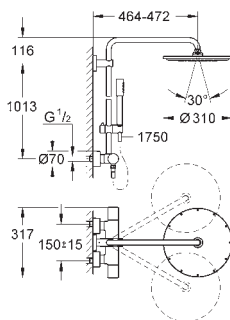

27 966 000

хром

1 003,20

Rainshower System 310

Душевая система с термостатом для настенного монтажа

включает в себя:

горизонтальный поворотный душевой

кронштейн 450 мм

настенный термостат с аквадиммером

выбор между:

Rainshower Cosmopolitan Верхний душ 310 (27 477 000)

с шаровым шарниром

угол поворота $\pm 15^\circ$

ручной душ Sena (28 034 000)

регулируется по высоте с помощью

скользящего элемента (12 140 000)

душевой шланг 1750 мм (28 388 000)

GROHE TurboStat встроенный термоэлемент

GROHE SafeStop стопор безопасности при 38°C

GROHE SafeStop Plus опционно ограничитель температуры на 43°C, включен

GROHE CoolTouch Полностью исключается вероятность

ожога о внешнюю поверхность смесителя

GROHE DreamSpray превосходный поток воды

GROHE StarLight хромированная поверхность

с системой **SpeedClean** против известковых отложений

совместим с проточным водонагревателем от 18 кВт/ч

минимальный расход воды 7л/мин

минимальное давление 1,0 бар