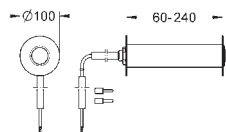

GROHE ЭЛЕКТРОННЫЕ СМЫВНЫЕ УСТРОЙСТВА ДЛЯ УНИТАЗА

Артикул

Цвет

Цена брутто/
РРЦ без НДС, €

43 977 000

хром

307,20

Пневматическое управление
GROHE StarLight хромированная поверхность
ручное дистанционное управление для
исправительных учреждений
нажимная кнопка с розеткой $\varnothing$ 100 мм
для стен шириной 80 - 240 мм
стопор управления
пневматический шланг 1,50 м

37 059 000

хром

122,40