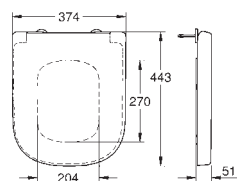

39 331 001

альпин-белый

46,00

Керамика Euro
Сиденье для унитаза

с крышкой
быстросъемное сиденье
съемное
материал: Дюропласт
с креплением
подходит для всех унитазов GROHE Euro Ceramic