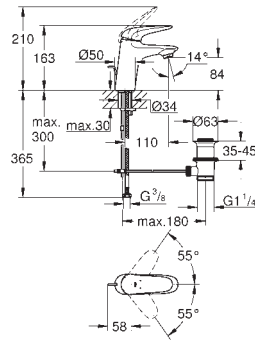

23 707 003
23 707 LS3

хром
белая луна/хром

99,60
127,20

Eurostyle

Смеситель однорычажный для раковины DN 15 S-Size

монтаж на одно отверстие
металлический рычаг (без отверстия)
GROHE SilkMove керамический картридж 35 мм
регулировка расхода воды
с ограничителем температуры
GROHE StarLight хромированная поверхность
GROHE EcoJoy 5,7 л/мин
GROHE QuickFix быстрая монтажная система
сливной гарнитур 1 1/4"
гибкая подводка