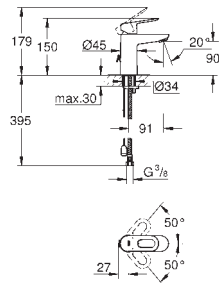

23 336 000

хром

69,60

VauLoop
Смеситель однорычажный для раковины DN 15
S-Size

монтаж на одно отверстие
металлический рычаг
GROHE Longlife керамический картридж 28 мм
GROHE StarLight хромированная поверхность
GROHE EcoJoy 5,7 л/мин
система быстрого монтажа
цепочка
гибкая подводка