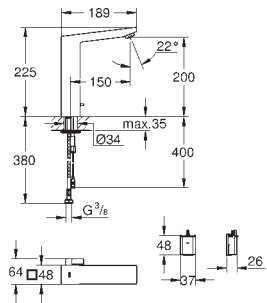

Eurocube E

Инфракрасная электроника для раковины 1/2" со смешиванием и с регулируемым ограничителем температуры

6V литиевая батарейка, тип CR-P2

Срок службы батарейки: прикл. 7 лет (150 включений в день)

GROHE StarLight хромированная поверхность

ламинатор с ограничением потока воды 5.7 л/мин

гибкая подводка

обратный клапан

грязеулавливающие фильтры

со встроенным электромагнитным клапаном

внешняя батарея

система быстрого монтажа

многоступенчатый указатель состояния

батарейки

7 предустановленных режимов:

- автоматический смыв

- термическая дезинфекция

- моющий режим

дополнительные функции и точные настройки с помощью

пульта дистанционного управления 36 407

Одобрено в CE

класс шума I по DIN 4109

тип защиты смесителя IP 59K

минимальное давление 1,0 бар

36 442 000

хром

789,60