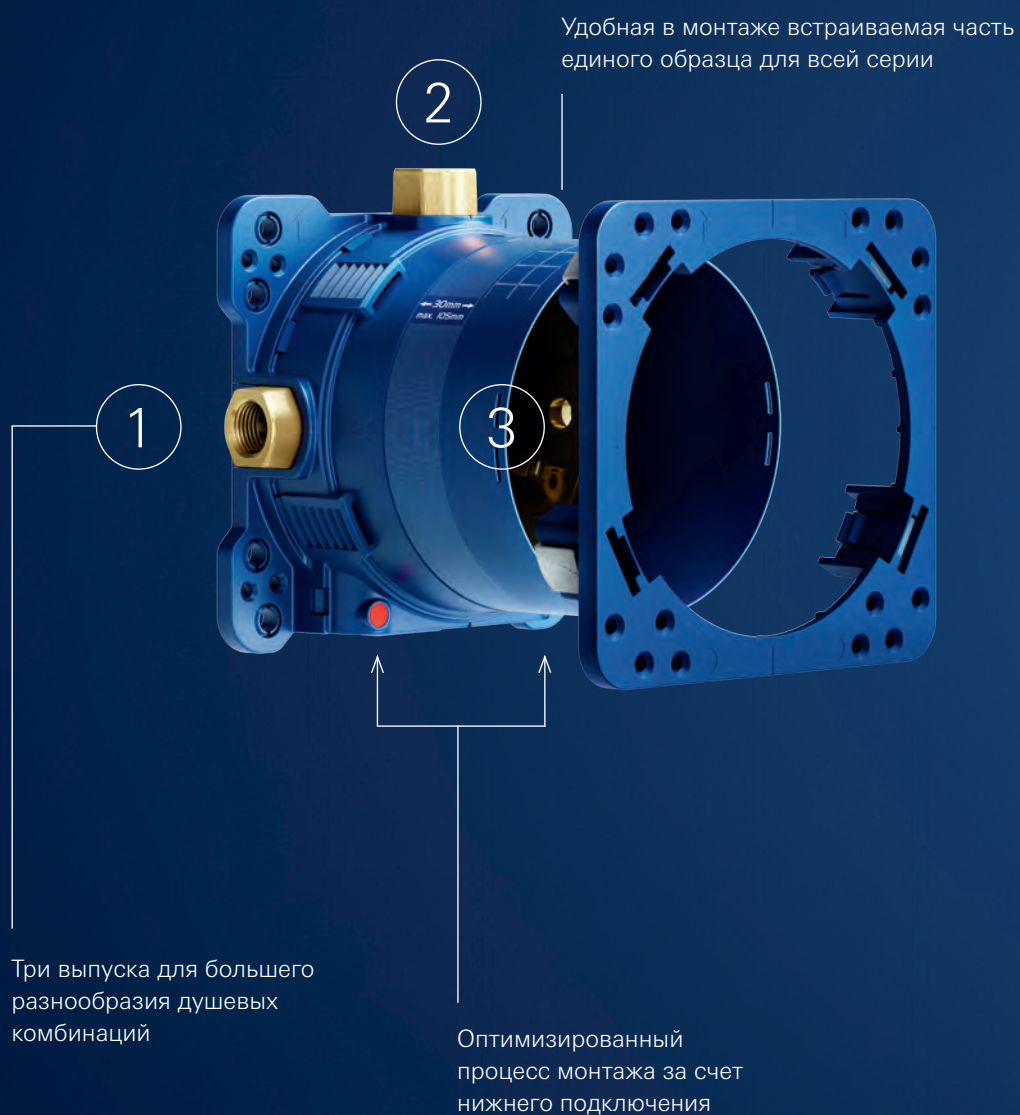

УНИВЕРСАЛЬНОЕ РЕШЕНИЕ ДЛЯ ЗАДАЧ ЗАВТРАШНЕГО ДНЯ