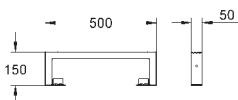

38 629 000

49,20

Rapid SL
Удлинение
для подъема пола до 200 - 350 мм
крепежный материал