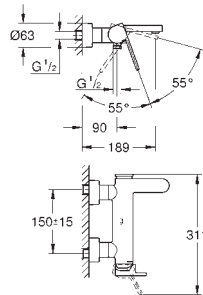

new

33 577 003

хром

235,20

GROHE Plus

Смеситель однорычажный для душа, DN 15

настенный монтаж

металлический рычаг

GROHE SilkMove керамический картридж 35 мм

с ограничителем температуры

GROHE StarLight хромированная поверхность

отвод для душа 1/2"

встроенный обратный клапан

скрытые S-образные эксцентрики

с защитой от обратного потока

минимальное давление 1,0 бар

new

33 553 003

хром

294,00

GROHE Plus

Смеситель однорычажный для ванны, DN 15

настенный монтаж

металлический рычаг

GROHE SilkMove керамический картридж 35 мм

с ограничителем температуры

GROHE StarLight хромированная поверхность

автоматический переключатель: ванна/душ

азрастор

отвод для душа 1/2"

встроенный обратный клапан

скрытые S-образные эксцентрики

с защитой от обратного потока

минимальное давление 1,0 бар

new

33 547 003

хром

330,00

GROHE Plus

Смеситель однорычажный для ванны, DN 15

настенный монтаж

металлический рычаг

GROHE SilkMove керамический картридж 35 мм

с ограничителем температуры

GROHE StarLight хромированная поверхность

автоматический переключатель: ванна/душ

азрастор

отвод для душа 1/2"

встроенный обратный клапан

скрытые S-образные эксцентрики

с защитой от обратного потока

с душевым набором

включает в себя:

ручной душ Euphoria Cube Stick (27 698 000)

настенный держатель (27 693 000)

душевой шланг Silverflex 1.500 мм (28 364)

минимальное давление 1,0 бар

new

40 954 000

хром

105,60

GROHE Plus

Полочка

для

33 553 003

33 547 003

33 577 003

new

24 059 003

хром

186,00

GROHE Plus

Смеситель однорычажный для душа

комплект верхней монтажной части для

GROHE Rapido SmartBox 35 600 000

GROHE SilkMove керамический картридж Ø 46 мм

GROHE StarLight хромированная поверхность

с настенными розетками **GROHE QuickFix** (скрытые

эксцентрики, уплотнение, скрытый монтаж)