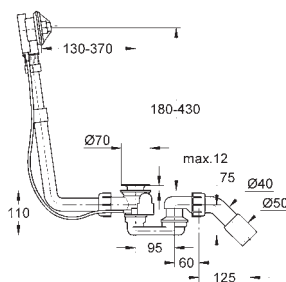

28 943 000

60,00

Talento

Сливной и переливной гарнитур

для нестандартных ванн

скрытый монтаж

с тягой

без комплекта верхней монтажной части

сифоном

45° сливной дугой