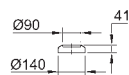

Розетка
для 39 457 000

39 551 000

56,40