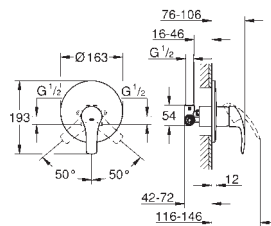

33 556 002

хром

108,00

Eurosmart

Смеситель однорычажный для душа, DN 15

для скрытого монтажа

GROHE SilkMove керамический картридж Ø 46 мм

GROHE StarLight хромированная поверхность

GROHE QuickFix быстрый монтаж

включает в себя:

комплект верхней монтажной части (19 451 001)

со встраиваемым механизмом

регулировка расхода воды

металлический рычаг

уплотнитель розетки и рычага

отражатель из металла

дополнительный ограничитель температуры (46 308 000)

33 305 002

хром

122,40

Eurosmart

Смеситель однорычажный для ванны, DN 15

для скрытого монтажа

GROHE SilkMove керамический картридж Ø 46 мм

GROHE StarLight хромированная поверхность

GROHE QuickFix быстрый монтаж

включает в себя:

комплект готового монтажа (19 450 002)

со встраиваемым механизмом

регулировка расхода воды

автоматический переключатель: ванна/душ

металлический рычаг

металлическая розетка

уплотнитель розетки и рычага

дополнительный ограничитель температуры (46 308 000)