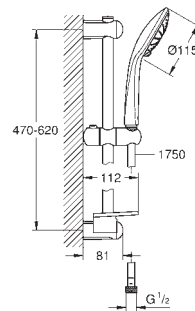

27 242 001

хром

90,00

Euphoria 110 Duo

Душевая гарнитура, 2 вида струй

включает в себя:

ручной душ Euphoria 110 Duo (27 238)

душевая штанга, 600 мм (27 499)

душевой шланг 1750 мм (28 388 000)

Полочка **GROHE EasyReach** (27 596)

GROHE EcoJoy ограничитель расхода воды 9,5 л/мин

GROHE DreamSpray превосходный поток воды

GROHE SprayDimmer

GROHE StarLight хромированная поверхность

GROHE QuickFix (регулируемое расстояние между настенными креплениями штанги позволяет использовать для монтажа уже имеющиеся отверстия в стене)

с системой **SpeedClean** против известковых отложений

Внутренний охлаждающий канал для продолжительного срока службы

Twistfree против перекручивания шланга

может использоваться с проточным водонагревателем

минимальное давление 1,0 бар

27 230 001

хром

90,00

то же, без ограничения расхода воды