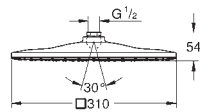

GROHE ВЕРХНИЕ ДУШИ

Артикул

Цвет

Цена брутто/
РРЦ без НДС, €

new

26 568 L50

белая луна

394,80

Rainshower Mono 310 Cube

Верхний душ с одним режимом

GROHE PureRain

белая душевая поверхность

шаровый шарнир с углом поворота $\pm 10^\circ$

резьбовое соединение 1/2"

GROHE EcoJoy ограничитель расхода воды 9,5 л/мин

GROHE DreamSpray превосходный поток воды

GROHE StarLight поверхность

с системой **SpeedClean** против известковых отложений

Внутренний охлаждающий канал для продолжительного срока службы

может использоваться с проточным водонагревателем

минимальное давление 1,0 бар

26 567 000

хром

303,60

26 567 L50

белая луна

394,80

то же, без ограничения расхода воды