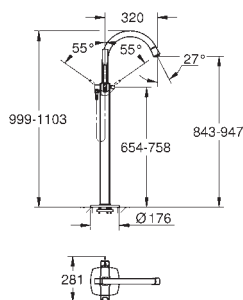

23 318 000 хром **1 476,00**
23 318 IGO хром/золото **1 920,00**

Grandera
Смеситель однорычажный для ванны 1/2", напольный монтаж
комплект верхней монтажной части для 45 984
без набора коробов
GROHE SilkMove керамический картридж Ø 46 мм
GROHE StarLight хромированная поверхность
автоматический переключатель: ванна/душ
излив с аэратором
вынос 320 мм
встроенные обратные клапаны в душевом отводе 1/2"
держатель ручного душа
Grandera ручной душ 7,6 л
душевой шланг Silverflex 1.250 мм
с защитой от обратного потока
минимальное давление 1,0 бар