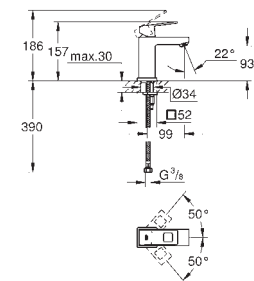

23 132 00E хром 188,40

Eurocube
Смеситель однорычажный для раковины DN 15
S-Size
монтаж на одно отверстие
металлический рычаг
GROHE SilkMove керамический картридж 28 мм
ограничитель температуры
GROHE StarLight хромированная поверхность
GROHE EcoJoy SpeedClean аэратор с ограничением расхода воды 5,7 л/мин
GROHE QuickFix Plus Монтажная система
гладкий корпус
гибкая подводка

23 132 000 хром 188,40
то же, без ограничения расхода воды