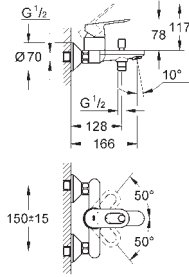

23 341 000

хром

94,80

VauLoop

Смеситель однорычажный для ванны, DN 15

настенный монтаж
металлический рычаг
GROHE Longlife Керамический картридж 46 мм
GROHE StarLight хромированная поверхность
регулировка расхода воды
автоматический переключатель: ванна/душ
излив с аэратором
отвод для душа снизу 1/2" со встроенным обратным клапаном
скрытые S-образные эксцентрики
отражатель из металла
с защитой от обратного потока
дополнительный ограничитель температуры (46 308 000)