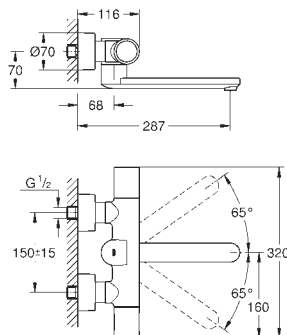

GROHE EUROSMART COSMOPOLITAN E

Артикул

Цвет

Цена брутто/
РРЦ без НДС, €

new

36 454 000

хром

751,00