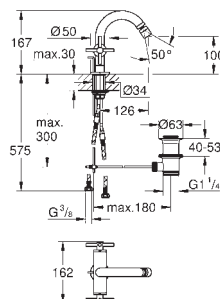

24 027 003	хром	427,20
24 027 DC3	суперсталь	600,00
24 027 GL3	холодный рассвет	643,20
24 027 DA3	теплый закат	643,20
24 027 AL3	темный графит, матовый	685,20

Atrio
Смеситель для биде на одно отверстие, DN 15
M-Size
керамические вентили 1/2", 90°
GROHE StarLight хромированная поверхность
система быстрого монтажа
аэратор с шаровым шарниром
трубообразный излив
сливной гарнитур 1 1/4"
гибкая подводка
с крестообразными рукоятками
включены 2 набора с накладными насадками. Один с надписями „Н“ и „С“, один - без надписей.

new