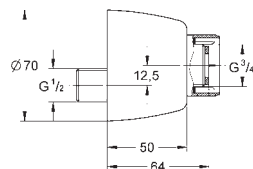

S-эксцентрик, запорный

1/2" x 3/4"
навинчивающаяся втулка для облицовки
накидной гайки и розетки
уплотнение к стене
диапазон регулирования 12,5 мм
с возможностью перекрытия воды для обслуживания
для соединений 1/2"
GROHE StarLight хромированная поверхность

СПЕЦИАЛЬНЫЕ
СМЕСИТЕЛИ