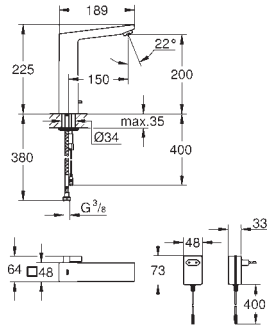

GROHE EUROCUBE E

Артикул

Цвет

Цена брутто/
РРЦ без НДС, €

36 440 000

хром

727,20

Eurocube E

Инфракрасная электроника для раковины 1/2" со смешиванием и с регулируемым ограничителем температуры

с инфракрасным датчиком для двусторонней связи для мониторинга, настройки и сервисного обслуживания с адаптером 100-230 V переменного тока, 50-60 Hz, 6 V постоянного тока

GROHE StarLight хромированная поверхность

ламинатор с ограничением потока воды 5.7 л/мин

гибкая подводка

обратный клапан

грязеулавливающие фильтры

со встроенным электромагнитным клапаном

система быстрого монтажа

7 предустановленных режимов:

- автоматический смыв

- термическая дезинфекция

- моющий режим

дополнительные функции и точные настройки с помощью

пульта дистанционного управления 36 407

Одобрено в CE

класс шума I по DIN 4109

тип защиты смесителя IP 59K

минимальное давление 1,0 бар

36 441 000

хром

702,00