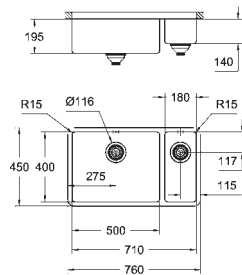

31 575 SDO

нержавеющая сталь

508,00

K700 Под столешницу

Мойка из нержавеющей стали

модель: K700U 80-S 76/45 1.5 lh

тип монтажа: под столешницу

материал: нержавеющая сталь AISI 304 (V2A)

толщина материала: 1 мм

GROHE StarLight поверхность

покрытие: сатиновое

GROHE Whisper

минимальный размер шкафа: 800 мм

размер: 760 x 450 мм

1 чаша: 500 x 400 x 195 мм

0.5 чаши: 180 x 400 x 140 мм

GROHE QuickFix быстрая монтажная система

мойка монтируется слева

требуемый размер отверстия в столешнице для установки мойки: 710 x 400 мм (R15)

корзинчатый вентиль: корзинка Ø 3.5"/90 мм

аксессуары вкл.: сливной гарнитур, корзинка, монтажный набор