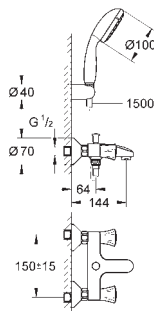

25 460 10A

хром

144,00

Costa L

Смеситель для ванны, 1/2"

настенный монтаж
металлические рукоятки, с теплоизоляцией, привинчивающаяся, вентиль Longlife с
резиновым
уплотнением
автоматический переключатель: ванна/душ
аэратор
скрытые S-образные эксцентрики

с душевым набором

включает в себя:
ручной душ Tempesta 100, один вид струи, 9,5 л/мин (27 923)
настенный держатель ручного душа (28 605)
душевой шланг Relexaflex 1500 мм 1/2" x 1/2" (28 151)
GROHE StarLight хромированная поверхность