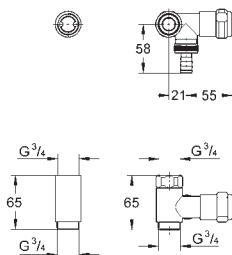

41 043 000

хром

28,80

WAS вентиль „Batterie“ 3/4"
настенный монтаж
для настенных смесителей 1/2"
подвод воды справа
обратный клапан
Дистанционная шайба
с защитой от обратного потока
GROHE StarLight хромированная поверхность
для комбинации с обратным клапаном типа HB 41 239 000