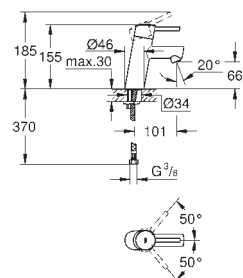

32 240 10E хром 116,40

Concetto
Смеситель однорычажный для раковины DN 15
S-Size

монтаж на одно отверстие
металлический рычаг
GROHE SilkMove керамический картридж 28 мм
регулировка расхода воды
с ограничителем температуры
GROHE StarLight хромированная поверхность
GROHE EcoJoy SpeedClean аэратор с ограничением расхода воды 5,7 л/мин
GROHE QuickFix быстрая монтажная система
гладкий корпус
гибкая подводка
минимальное давление 1,0 бар
класс шума I по DIN 4109