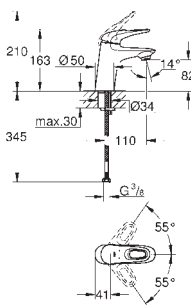

23 713 003

хром

93,60

Eurostyle

Смеситель однорычажный для раковины DN 15 S-Size

монтаж на одно отверстие
металлический рычаг (без отверстия)
GROHE SilkMove керамический картридж 35 мм
регулировка расхода воды
с ограничителем температуры
GROHE StarLight хромированная поверхность
GROHE EcoJoy 5,7 л/мин
GROHE QuickFix быстрая монтажная система
цепочка
гибкая подводка