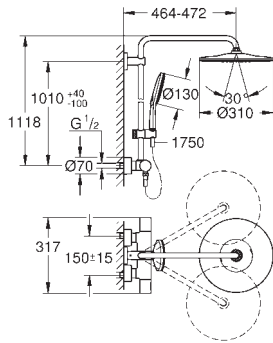

GROHE RAINSHOWER SMARTACTIVE

Артикул

Цвет

Цена брутто/
РРЦ без НДС, €

new