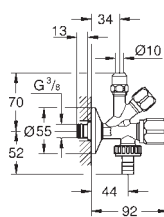

22 034 000

хром

25,20

WAS комбинированный угловой вентиль 3/8"

самоуплотняющееся резьбовое соединение соединение 3/8"
резьбовой отвод 3/8"
с накидной гайкой Ø 10 мм
отвод 3/4"
с штуцером для шланга
с резиновым запорным элементом кранбуксы
обратный клапан
длинный штурвал
эргономичные рукоятки
маркировка: нейтральная
металлические резьбовые розетки Ø 55 мм
для комбинации с обратным клапаном типа HB 41 239 000

22 033 000

хром

21,00

то же, без уплотнительного колца