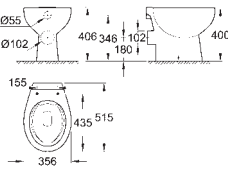

39 430 000

альпин-белый

61,00

Керамика Вау

Унитаз напольный приставной

омыв всей окружности чаши
безободковый
горизонтальный выпуск
объем смыва 6/3 л
с креплением
санитарная керамика
12 шт. на паллете