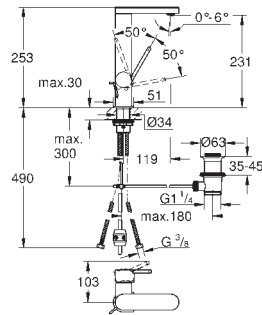

23 843 003

хром

318,00

GROHE Plus

Смеситель однорычажный для раковины 1/2" L-Size

монтаж на одно отверстие
металлический рычаг

GROHE SilkMove керамический картридж 28 мм
с ограничителем температуры

GROHE StarLight хромированная поверхность

GROHE EcoJoy SpeedClean аэратор с ограничением расхода воды 5,7 л/мин

GROHE AquaGuide регулируемый аэратор

система быстрого монтажа

выдвижной излив

GROHE EasyDock Легкое вытягивание и возврат на место выдвижного излив

сливной гарнитур 1 1/4"

гибкая подводка

new