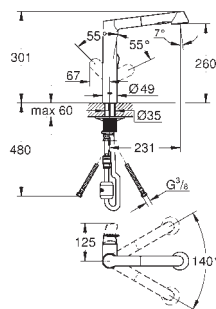

32 176 000
32 176 DCO

хром
суперсталь

622,80
810,00

K7

Смеситель однорычажный для мойки, DN 15

монтаж на одно отверстие

GROHE StarLight поверхность

GROHE SilkMove керамический картридж 35 мм

профессиональная выдвижная лейка с переключателем азратор/душевая струя

автоматический переключатель

азратор/**SpeedClean** душевая струя

автоматическое возвратное переключение

на азратор после выключения

регулировка расхода воды

поворотный литой излив

область поворота 140°, металлический рычаг, **с защитой от обратного потока**

гибкая подводка, система быстрого монтажа

минимальное давление 1,0 бар