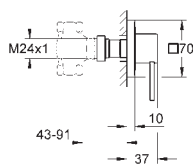

35 028 000

121,20

GROHE Rapido C Встраиваемый вентиль на один выход