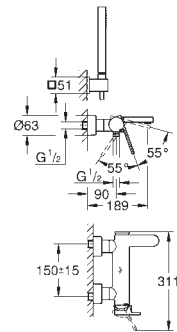

33 553 003

хром

294,00

GROHE Plus

Смеситель однорычажный для ванны, DN 15

настенный монтаж

металлический рычаг

GROHE SilkMove керамический картридж 35 мм

с ограничителем температуры

GROHE StarLight хромированная поверхность

автоматический переключатель: ванна/душ

азрастор

отвод для душа 1/2"

встроенный обратный клапан

скрытые S-образные эксцентрики

с защитой от обратного потока

минимальное давление 1,0 бар

new

33 547 003

хром

330,00

GROHE Plus

Смеситель однорычажный для ванны, DN 15

настенный монтаж

металлический рычаг

GROHE SilkMove керамический картридж 35 мм

с ограничителем температуры

GROHE StarLight хромированная поверхность

автоматический переключатель: ванна/душ

азрастор

отвод для душа 1/2"

встроенный обратный клапан

скрытые S-образные эксцентрики

с защитой от обратного потока

с душевым набором

включает в себя:

ручной душ Euphoria Cube Stick (27 698 000)

настенный держатель (27 693 000)

душевой шланг Silverflex 1.500 мм (28 364)

минимальное давление 1,0 бар

new