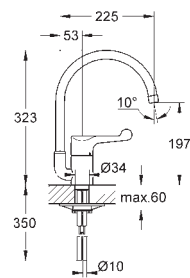

33 912 000

хром

254,40

Euroeco Special
Смеситель однорычажный безопасный для мойки, DN 15
монтаж на одно отверстие
GROHE StarLight хромированная поверхность
керамический картридж
регулировка расхода воды
настраиваемый ограничитель температуры
ламинарный регулятор струи 9 л/мин.
поворотный трубкообразный излив
металлический рычаг
длина рычага 120 мм
ограничитель температуры