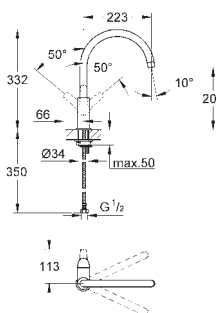

31 230 000

хром

86,40

GROHE BauFlow

Смеситель однорычажный для мойки, DN 15
высокий излив
монтаж на одно отверстие
GROHE StarLight поверхность
GROHE Longlife керамический картридж **28 мм**
излив с аэратором
поворотный трубкообразный излив
радиус поворота 360°
гибкая подводка
система быстрого монтажа
минимальное давление 1,0 бар