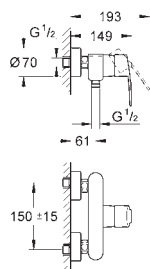

33 590 002

хром

115,20

Eurostyle Cosmopolitan

Смеситель однорычажный для душа, DN 15

настенный монтаж

металлический рычаг

GROHE SilkMove керамический картридж Ø 46 мм