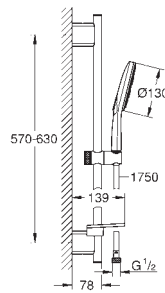

GROHE RAINSHOWER SMARTACTIVE

Артикул

Цвет

Цена брутто/
PPЦ без НДС, €

new