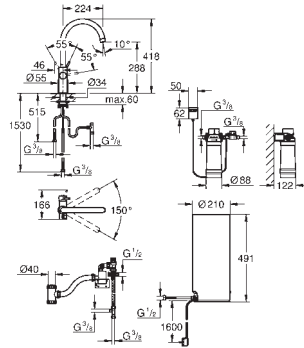

30 079 001
30 079 DC1

хром
суперсталь

1 608,00
1 848,00

GROHE Red Duo

Смеситель и бойлер L-size

включает в себя:

GROHE Red Duo однорычажный смеситель для мойки
монтаж на одно отверстие

C-излив

GROHE ChildLock кнопка для безопасного открывания кипящей воды

TÜV сертифицированная тройная защита от случайной активации кипящей воды

GROHE StarLight хромированная поверхность

GROHE SilkMove керамический картридж **28 мм**

Теплоизолированный трубкообразный излив

область поворота 150°

раздельные водотоки внутри излива

гибкая подводка

подключение для бойлера GROHE Red

GROHE Red бойлер L-size

резервуар для кипящей и горячей воды

5.5 литров 100° C кипящей воды

Общая емкость 7 литров

давление: 1-7 бар

гибкие шланги подключения и выход для кипящей воды

Одобрено в CE

напряжение подключения 230 V 50 Hz

потребляемая мощность 2100 Вт

потребляемая мощность в режиме ожидания 15 Вт

класс энергопотребления A

GROHE Red Фильтр с головкой для фильтра

для защиты бойлера от накипи

Объем 600 л при 20° dKH

5-ступенчатый фильтр

счетчик расхода фильтрованной воды

30 325 001
30 325 DC1

хром
суперсталь

1 608,00
1 848,00

GROHE Red Duo

Смеситель и бойлер L-size

включает в себя:

GROHE Red Duo однорычажный смеситель для мойки
монтаж на одно отверстие

L-излив

GROHE ChildLock кнопка для безопасного открывания кипящей воды

TÜV сертифицированная тройная защита от случайной активации кипящей воды

GROHE StarLight хромированная поверхность

GROHE SilkMove керамический картридж **28 мм**

Теплоизолированный трубкообразный излив

область поворота 150°

раздельные водотоки внутри излива

гибкая подводка

подключение для бойлера GROHE Red

GROHE Red бойлер L-size

резервуар для кипящей и горячей воды

5.5 литров 100° C кипящей воды

Общая емкость 7 литров

давление: 1-7 бар

гибкие шланги подключения и выход для кипящей воды

Одобрено в CE

напряжение подключения 230 V 50 Hz

потребляемая мощность 2100 Вт

потребляемая мощность в режиме ожидания 15 Вт

класс энергопотребления A

GROHE Red Фильтр с головкой для фильтра

для защиты бойлера от накипи

Объем 600 л при 20° dKH

5-ступенчатый фильтр

счетчик расхода фильтрованной воды