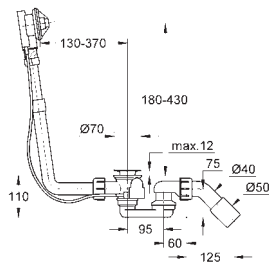

28 943 000 60,00

Talento
Сливной и переливной гарнитур
для нестандартных ванн
скрытый монтаж
с тягой
без комплекта верхней монтажной части
сифоном
45° сливной дугой