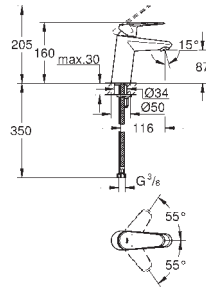

GROHE EURODISC COSMOPOLITAN

Артикул

Цвет

Цена брутто/
РРЦ без НДС, €

32 469 20E

хром

146,40

Eurodisc Cosmopolitan

Смеситель однорычажный для раковины DN 15 S-Size

металлический рычаг
монтаж на одно отверстие
GROHE SilkMove керамический картридж 35 мм
регулировка расхода воды
возможность установки мин. расхода 2,5 л/мин.
ограничитель температуры

GROHE StarLight хромированная поверхность

GROHE EcoJoy SpeedClean аэратор с ограничением расхода воды 5,7 л/мин

GROHE QuickFix Plus Монтажная система с центрирующей направляющей

гладкий корпус

гибкая подводка

минимальное давление 1,0 бар

класс шума I по DIN 4109