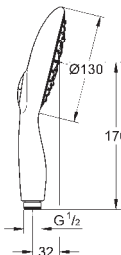

27 962 000

хром

99,60

Power&Soul 130

Ручной душ, 4 вида струй

GROHE Rain O², Rain, Bokoma Spray, Jet

включает в себя:

ручной душ Power&Soul 130 (27 673 000)

чехол

GROHE DreamSpray превосходный поток воды

GROHE One-Click Showering выбор режима одним нажатием кнопки

GROHE StarLight хромированная поверхность

с системой **SpeedClean** против известковых отложений

Внутренний охлаждающий канал для продолжительного срока службы
универсальное крепление, подходящее к любому стандартному шлангу
может использоваться с проточным водонагревателем