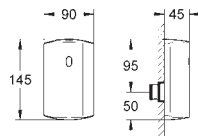

37 751 001

хром

398,40

Tectron

Электроника для переоснащения

с инфракрасным датчиком для двусторонней связи для мониторинга, настройки и сервисного обслуживания
6V литиевая батарейка, тип CR-P2
Срок службы батарейки: прилб. 7 лет (150 включений в день)
наружный монтаж
для встраиваемого смывного
устройства для писсуара 37 017 и DAL 509
металлический корпус 145 x 90 x 45 мм
магнитный клапан DN 15,
с грязеулавливающим фильтром
многоступенчатый указатель состояния
батарейки

7 предустановленных режимов:

- автоматический смыв
- моющий режим

предварительная промывка вкл/выкл
дополнительные функции и точные настройки с помощью
пульта дистанционного управления 36 407
регулируемое время смыва, настраиваемое вручную
или с помощью пульта управления

Одобрено в CE