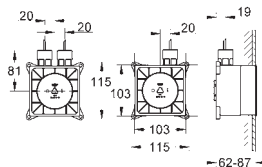

Rainshower F-Series

Встраиваемый блок для светового модуля

для использования с двумя световыми модулями (36 359 000)

включает в себя:

- 2 встраиваемых блока (115 x 115 x 62-87 мм)

2 кабеля (каждый по 5 м)

36 360 000

хром

930,00

Rainshower F-Series

Звуковой модуль

каждый модуль 127 x 127 мм

полнофункциональная стереосистема

включает в себя:

2 динамика с разъемами

защита от влаги и коррозии

GROHE StarLight хромированная поверхность

требуется встраиваемый блок для звукового модуля (29 073 000), F-digital

Deluxe базовый блок (26 374 000 или 36 397 000), Блок Bluetooth (36 371 000) и

удлинительные кабели - все зазывается отдельно

Для более подробного планирования и информации о продукте Вы можете обратиться в ближайший к Вам сервисный центр GROHE.