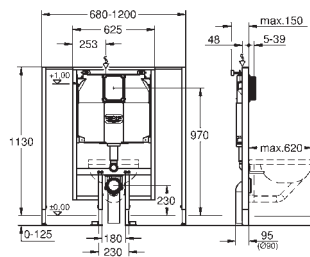

GROHE RAPID SL ДЛЯ УНИТАЗА

Артикул

Цвет

Цена брутто/
РРЦ без НДС, €

38 994 000

322,80

Rapid SL

Инсталляция для подвесного унитаза со смывным бачком 80 мм, монтажная высота 1,13 м

ширина элемента 0,62 м
для небольших, узких ванных комнат
для монтажа перед стеной или стеной перегородкой
самонесущая стальная рама с
порошковым напылением
подготовлена для облицовки
фиксированные подключения
быстрая регулировка по высоте

крепежный материал

проверено -TUEV
2 болта-держателя для унитаза
крепление для керамики
расстояние между болтами 180/230 мм
выходной патрубок для унитаза $\varnothing$ 90 мм
регулировка глубины монтажа
редуктор $\varnothing$ 90/110 мм
впускной и смывной гарнитуры

смывной бачок 80 мм, 6 - 9 л
заводская настройка 6 л и 3 л
Пневматический смывной клапан с тремя режимами
слива: 2-х объёмный, старт/стоп, или непрерывный
подача воды сверху или сзади
Арматурная группа I
с изоляцией от конденсационной влаги
подвод воды $\frac{1}{2}$, резьбовое соединение для подвода воды
во время сборки не требуется дополнительного инструмента
для монтажа инспекционного короба
для вертикального монтажа

с настенными уголками 38 558 00М для монтажа перед стеной
для установки малых панелей смыва необходимо дополнительно заказать
ревизионный короб 40 949 000

38 995 000

314,40

Rapid SL

Инсталляция для подвесного унитаза со смывным бачком 80 мм, регулируемая ширина

монтажная высота 1,13 м
для небольших, узких ванных комнат
регулируемая ширина элемента, 0.70 - 1.20 м
самонесущая стальная рама с
порошковым напылением
подготовлена для облицовки
фиксированные подключения
быстрая регулировка по высоте

крепежный материал