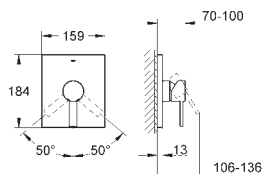

19 317 000 хром **340,80**

Allure
Смеситель однорычажный для душа
комплект верхней монтажной части для
35 501 000
без встраиваемого механизма
GROHE StarLight хромированная поверхность
уплотнитель розетки и рычага
металлическая розетка
скрытое винтовое крепление