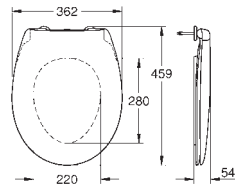

39 492 000

альпин-белый

31,00

Керамика Вау

Сиденье для унитаза

с крышкой
быстросъемное сиденье
съёмное
материал: Дюропласт
с креплением
совместимо со всеми унитазами Керамики Вау
126 шт. на паллете