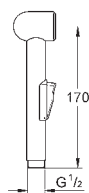

GROHE ГИГИЕНИЧЕСКИЕ ДУШИ

Артикул

Цвет

Цена брутто/
РРЦ без НДС, €

28 343 000

хром

27,60

Trigger spray

Ручной душ, 1 вид струи

GROHE StarLight хромированная поверхность

универсальное крепление, подходящее к любому стандартному шлангу