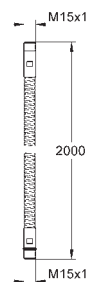

28 154 001 хром **14,00**
то же, 1750 мм

28 151 001 хром **12,00**
28 151 L01 белый **15,50**
то же, 1500 мм

28 150 001 хром **10,00**
то же, 1250 мм

28 158 000 хром **23,44**

Душевой шланг металлический,
2000 мм
для бортика ванны, плиточного бортика
душевого гарнитура
GROHE StarLight хромированная поверхность