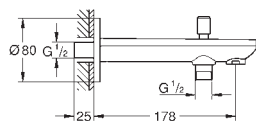

new

13 390 000

хром

51,60

BauContemporary

Излив для ванны с переключателем

настенный монтаж

GROHE StarLight хромированная поверхность

аэратор

обратный клапан

автоматический переключатель: ванна/душ

вынос 170 мм

Внутренняя резьба 1/2"