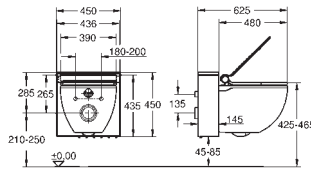

GROHE DreamSpray:

дамский душ с отдельной подачей воды
азрированный душ
массажный режим струи
пульсирующий режим струи
регулировка напора воды
автоматическая промывка до и после использования
регулировка температуры воды
Другие функции
режим „фен“ с регулировкой температуры
удаление запахов через встроенный фильтр
Сиденье и крышка унитаза из дюропласта с микролифтом
регулятор - управление нажатием и вращением
4 индивидуально настраиваемые программы для пульта управления
вкл./выкл. устройства
режим ночной подсветки
встроенный подвод воды и электропитание

в комплекте
сенсорный пульт управления с настенным держателем
батарейки для пульта управления
угловой фильтр
принадлежности для монтажа
смывной трубкой
руководство по установке
кабель электропитания
давление 0.1 - 1.0 MPa (1 - 10 бар)
номинальное напряжение 220-240 V AC 1400 W
частота 50-60 Hz
тип защиты IPX4
в соответствии с EN 1717/13077
Одобрено в CE

SHO:

альпин-белый керамика, корпус, фронтальная часть, сиденье и крышка унитаза

LPO:

альпин-белая керамика, фронтальная часть, сиденье и крышка унитаза; корпус матовый хром

LDO:

альпин-белая керамика, сиденье и крышка унитаза; корпус матовый хром; фронтальная часть красная

LKO:

альпин-белая керамика, сиденье и крышка унитаза; корпус матовый хром; фронтальная часть черная