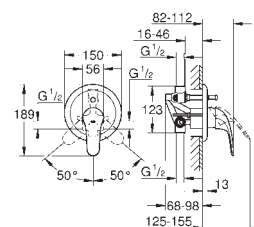

32 747 000

хром

116,40

Euroeco

Смеситель однорычажный для ванны

скрытый монтаж

GROHE SilkMove керамический картридж Ø 46 мм

GROHE StarLight хромированная поверхность

включает в себя:

комплект готового монтажа (**19 379**)

встраиваемый механизм (**33 963**)

автоматический переключатель: ванна/душ

металлический рычаг

уплотнитель розетки и рычага

отражатели из металла

дополнительный ограничитель температуры (46 308 000)

винтовое крепление