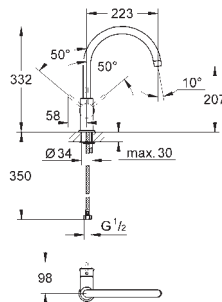

31 234 000

хром

92,40

BauClassic

Смеситель однорычажный для мойки, DN 15
монтаж на одно отверстие
металлический рычаг
GROHE Longlife керамический картридж **28 мм**
GROHE StarLight хромированная поверхность
поворотный трубкообразный излив
аэратор
гибкая подводка
система быстрого монтажа