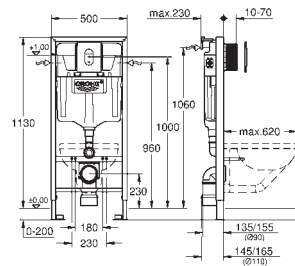

GROHE RAPID SL ДЛЯ УНИТАЗА

Артикул

Цвет

Цена брутто/
PPЦ без НДС, €

38 929 000

хром

280,80

Rapid SL

Rapid SL 4 в 1 в сборе, монтажная высота 1.13 м

сmyвной бачок GD 2

включает в себя:

Rapid SL для подвешенного унитаза (38 528 001)

Arena Cosmopolitan накладная панель, хром, вертикальный монтаж (38 844 000)

Rapid SL Настенный уголок (38 558 00M)

WC со звукоизоляционным набором (37 131 000)