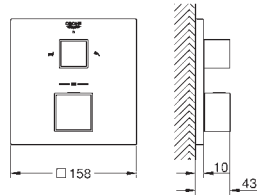

GROHE GROHTHERM ТЕРМОСТАТЫ С 2 РУКОЯТКАМИ

Артикул

Цвет

Цена брутто/
РРЦ без НДС, €

new

24 154 000

хром

492,00

Grotherm Cube

Термостат для душа с переключателем на положения

комплект верхней монтажной части для
GROHE Rapido SmartBox 35 600 000

GROHE TurboStat встроенный термoeлемент

GROHE StarLight хромированная поверхность

с настенными розетками **GROHE QuickFix** (скрытые
эксцентрики, уплотнение, скрытый монтаж)

металлическая накладная панель, регулируемая на 6°

графическое изображение: верхний душ и ручной душ

GROHE SafeStop стопор безопасности при 38°C

GROHE SafeStop Plus опционно огачичитиель температуры на 43°C / 46°C, включен

GROHE AquaDimmer, встроенный переключатель

распределения расхода: **выход В = 27 л/мин, выход С = 30 л/мин**
без встроенного механизма

35 600 000

69,60

GROHE Rapido SmartBox Универсальная встроенная часть

new

24 155 000

хром

492,00

Grotherm Cube

Термостат для ванны с переключателем на 2 положения

GROHE TurboStat встроенный термoeлемент

GROHE StarLight хромированная поверхность

с настенными розетками **GROHE QuickFix** (скрытые
эксцентрики, уплотнение, скрытый монтаж)

металлическая накладная панель, регулируемая на 6°

графическое обозначение: ванна и душ

GROHE SafeStop стопор безопасности при 38°C

GROHE SafeStop Plus опционно огачичитиель температуры на 43°C / 46°C, включен

GROHE AquaDimmer, встроенный переключатель

распределения расхода: **выход В = 27 л/мин, выход С = 30 л/мин**
без встроенного механизма

35 600 000

69,60

GROHE Rapido SmartBox Универсальная встроенная часть

new

34 741 000

хром

1 164,00

Grotherm Cube

Набор для комплектации душа с Rainshower Allure 230

включает в себя:

Grotherm Cube Комплект верхней монтажной части с Аквадиммером (24 154)