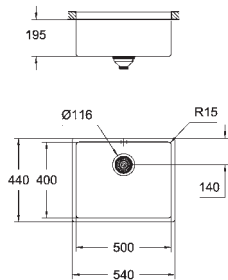

GROHE МОЙКИ ИЗ НЕРЖАВЕЮЩЕЙ СТАЛИ K700

Артикул

Цвет

Цена брутто/
РРЦ без НДС, €

31 574 SDO
31 574 GN0
31 574 DLO
31 574 ALO

нержавеющая сталь **287,00**
холодный рассвет, матовый **847,00**
теплый закат, матовый **847,00**
темный графит, матовый **847,00**

K700 Под столешницу

Мойка из нержавеющей стали

модель: K700U 60-S 54.4/44.4 1.0

тип монтажа: под столешницу

материал: нержавеющая сталь AISI 304 (V2A)

толщина материала: 1 мм

GROHE StarLight поверхность

покрытие: сатиновое

GROHE Whisper

минимальный размер шкафа: 600 мм

размер: 540 x 440 мм

1 чаша: 500 x 400 x 195 мм

GROHE QuickFix быстрая монтажная система

требуемый размер отверстия в столешнице для установки мойки: 500 x 400 мм

корзинчатый вентиль: корзинка Ø 3.5"/90 мм

аксессуары вкл.: сливной гарнитур, корзинка, монтажный набор