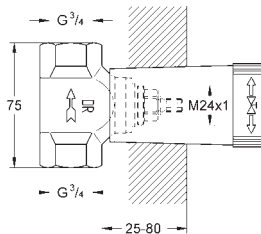

29 802 000

37,20

Встроенный вентиль, 3/4"

предварительно смонтированная
вентильная головка 3/4"
короткий шпindel, защитная втулка
резьбовое соединение 3/4", DR-латунь