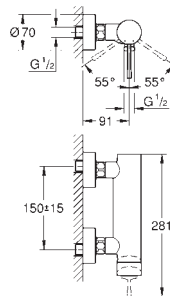

33 636 001

хром

152,40

33 636 DC1

суперсталь

208,80

33 636 BE1

никель глянец

247,20

33 636 EN1

матовый никель

262,80

33 636 GL1

холодный рассвет

247,20

33 636 GN1

холодный рассвет, матовый

262,80

33 636 DA1

теплый закат

247,20

33 636 DL1

теплый закат, матовый

262,80

33 636 A01

темный графит

247,20

33 636 AL1

темный графит, матовый

262,80

Essence

Смеситель однорычажный для душа, DN 15

настенный монтаж

металлический рычаг

GROHE SilkMove керамический картридж **35 мм**

с ограничителем температуры

GROHE StarLight хромированная поверхность

отвод для душа 1/2"

встроенный обратный клапан

скрытые S-образные эксцентрики

с защитой от обратного потока

минимальное давление 1,0 бар