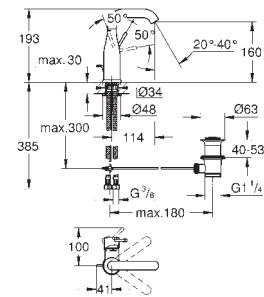

23 462 001

хром

160,80

23 462 DC1

суперсталь

243,60

23 462 BE1

никель глянец

261,60

23 462 EN1

матовый никель

278,40

23 462 GL1

холодный рассвет

261,60

23 462 GN1

холодный рассвет, матовый

278,40

23 462 DA1

теплый закат

261,60

23 462 DL1

теплый закат, матовый

278,40

23 462 A01

темный графит

261,60

23 462 AL1

темный графит, матовый

278,40

Essence

Смеситель однорычажный для раковины DN 15 M-Size

монтаж на одно отверстие
металлический рычаг

GROHE SilkMove керамический картридж **28 мм**
с ограничителем температуры

GROHE StarLight хромированная поверхность

GROHE EcoJoy 5,7 л/мин

GROHE AquaGuide регулируемый аэратор

GROHE QuickFix Plus Монтажная система

поворотный излив с аэратором и стопором

сливной гарнитур 1 1/4"

гибкая подводка

минимальное давление 1,0 бар