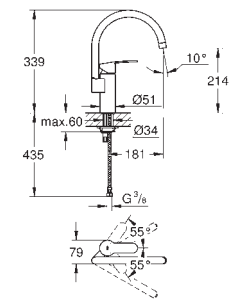

30 221 002

хром

124,80

Eurostyle Cosmopolitan

Смеситель однорычажный для мойки, DN 15

высокий излив

монтаж на одно отверстие

GROHE StarLight поверхность

GROHE SilkMove керамический картридж 35 мм

аэратор

регулировка расхода воды

поворотный трубкообразный излив

регулируемый радиус поворота 0° / 150° / 360°

гибкая подводка

система быстрого монтажа

встроенный ограничитель температуры