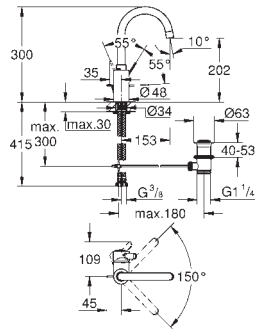

GROHE EUROSMART COSMOPOLITAN

Артикул

Цвет

Цена брутто/
РРЦ без НДС, €

32 830 001

хром

132,00

Eurosmart Cosmopolitan

Смеситель однорычажный для раковины 1/2" L-Size

монтаж на одно отверстие
металлический рычаг
скрытое крепление рычага
GROHE SilkMove керамический картридж 35 мм
регулировка расхода воды
GROHE StarLight хромированная поверхность
GROHE Zero Раздельные пути подачи воды - не содержит никеля и свинца
GROHE QuickFix быстрая монтажная система
аэратор
поворотный, трубкообразный излив с ограничителем поворота
сливной гарнитур 1 1/4"
гибкая подводка
дополнительный ограничитель температуры (46 375 000)