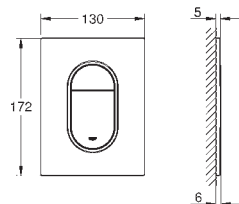

37 624 000
37 624 P00
37 624 SH0
37 624 DC0
37 624 BE0
37 624 EN0
37 624 GL0
37 624 GN0
37 624 DA0
37 624 DL0
37 624 A00
37 624 AL0

хром	85,20
матовый хром	85,20
альпин-белый	69,60
суперсталь	154,80
никель глянец	154,80
матовый никель	154,80
холодный рассвет	154,80
холодный рассвет, матовый	154,80
теплый закат	154,80
теплый закат, матовый	154,80
темный графит	154,80
темный графит, матовый	154,80

Arena Cosmopolitan S

Накладная панель

2 объема смыва или прерывание смыва старт/стоп для пневматического смывного клапана GD 2 смывной бачок

вертикальный монтаж

130 x 172 мм

из ABS

GROHE StarLight хромированная поверхность

GROHE EcoJoy Технология совершенного потока

при уменьшенном расходе воды

панель смыва с магнитным держателем и крепежным кронштейном в комплекте

Ревизионный короб для малых панелей смыва 40 911 000 приобретается отдельно