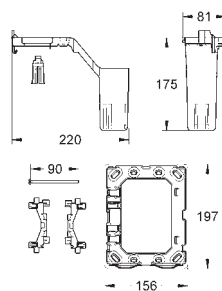

GROHE Fresh

Деталь переоснащения

для смывных бачков GROHE GD 2 с пневматической системой смыва и с регулируемым ревизионным окошком

не подходит для Skate Cosmopolitan со стеклянной, деревянной или металлической поверхностью открывающаяся крепежная рама

с емкостью для размещения ароматических таблеток

для таблеток, не содержащих хлор

для всех накладных панелей GROHE 156 x 197 мм