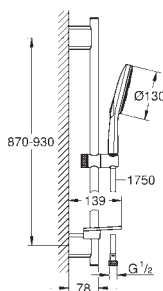

GROHE RAINSHOWER SMARTACTIVE

Артикул

Цвет

Цена брутто/
РРЦ без НДС, €

ДУШИ

new