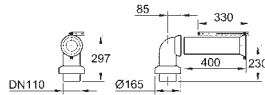

39 454 000

55,20

Выпуск для унитаза
горизонтальный и вертикальный
регулируемая длина
60 до 105 мм от стены