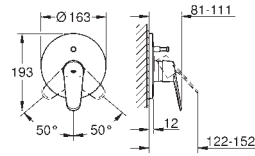

GROHE EURODISC COSMOPOLITAN

Артикул

Цвет

Цена брутто/
РРЦ без НДС, €

19 548 002
19 548 LS2

хром
белая луна/хром

157,20
212,40

Eurodisc Cosmopolitan
Смеситель однорычажный для ванны
комплект верхней монтажной части для
35 501 000

без встраиваемого механизма
металлический рычаг
GROHE StarLight хромированная поверхность
автоматический переключатель: ванна/душ
уплотнитель розетки и рычага
настенная розетка
скрытое крепление