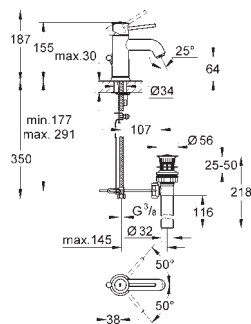

GROHE BAUCLASSIC

Артикул

Цвет

Цена брутто/
РРЦ без НДС, €

23 161 000

хром

76,80

BauClassic

Смеситель однорычажный для раковины DN 15

монтаж на одно отверстие

металлический рычаг

GROHE Longlife керамический картридж **28 мм**

GROHE StarLight хромированная поверхность

аэратор

сливной гарнитур 1 1/4"

гибкая подводка

система быстрого монтажа