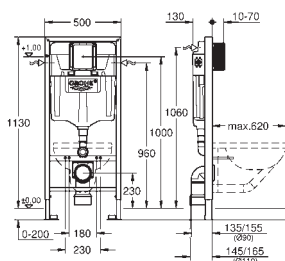

GROHE RAPID SL ДЛЯ УНИТАЗА

Артикул

Цвет

Цена брутто/
PPЦ без НДС, €

38 528 001

228,00

Rapid SL

Инсталляция для подвешного унитаза, монтажная высота 1.13 м
смывной бачок GD 2

для монтажа перед стеной или стеной перегородкой
самонесущая стальная рама с
порошковым напылением
подготовлена для облицовки
фиксированные подключения
быстрая регулировка по высоте

крепежный материал, проверено -TUEV

2 болта-держателя для унитаза

крепление для керамики

для подвесных унитазов с опорной поверхностью менее 205 мм

требуется дополнительный аксессуар 38 779 000

расстояние между болтами 180/230 мм

выходной патрубок для унитаза $\varnothing$ 90 мм

регулировка глубины монтажа

редуктор $\varnothing$ 90/110 мм

впускной и смывной гарнитуры

смывной бачок GD 2, 6 - 9 л, со следующими характеристиками:

заводская настройка 6 л и 3 л

Пневматический смывной клапан с тремя режимами

слива: 2-х объёмный, старт/стоп, или непрерывный

Подключение воды слева, справа и сзади

Арматурная группа I, с изоляцией от конденсационной влаги

подключение воды DN 15

во время сборки не требуется дополнительного инструмента

для монтажа инспекционного короба

для вертикального или горизонтального монтажа

для монтажа перед стеной необходимо заказать настенные уголки 38 558 00M
(продаются отдельно)

для монтажа маленьких смывных панелей необходимо заказать

ревизионный короб 40 911 000 (приобретается отдельно)