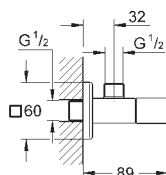

22 013 000 **хром** **42,00**

Eurocube
Угловой вентиль 1/2"
настенное подключение 1/2"
выход 1/2"
Вентиль
металлическая рукоятка
маркировка: нейтральная
металлические резьбовые розетки