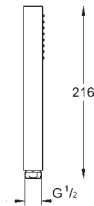

GROHE EUPHORIA CUBE

Артикул

Цвет

Цена брутто/
РРЦ без НДС, €

27 699 000

хром

42,00

Euphoria Cube Stick

Ручной душ, 1 вид струи

нормальная струя

GROHE EcoJoy ограничитель расхода воды 9,5 л/мин

GROHE DreamSpray превосходный поток воды

GROHE StarLight хромированная поверхность

с системой **SpeedClean** против известковых отложений

Внутренний охлаждающий канал для продолжительного срока службы

универсальное крепление, подходящее к любому стандартному шлангу

может использоваться с проточным водонагревателем

минимальное давление 1,0 бар

27 698 000

хром

42,00

то же, без ограничения расхода воды