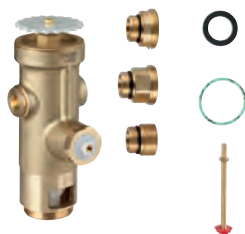

43 996 000

168,00

Смывное устройство под давлением для унитаза
для скрытого монтажа
подключение 3/4"
арматура для замены
для 677.00.200/677.03.200/680.00.200
без предохранителя
без промывной дуги