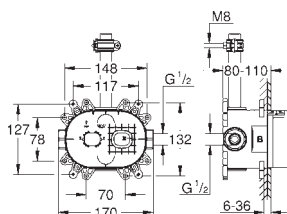

Rainshower 360

**Встраиваемый блок для набора верхнего душа
с душевым кронштейном 26 254 / 26 450**

Входы и выходы 1/2"

точки крепления для задней стенки

герметичный корпус

съемная защитная крышка с информацией об установке