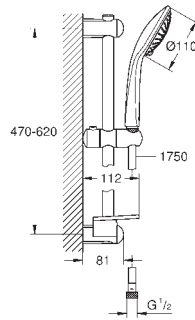

27 232 001

хром

104,40

Euphoria 110 Champagne
Душевой гарнитур, 3 вида струй

включает в себя:

ручной душ Champagne (27 222 000)

душевая штанга, 600 мм (27 499)

душевой шланг 1750 мм (28 388 000)