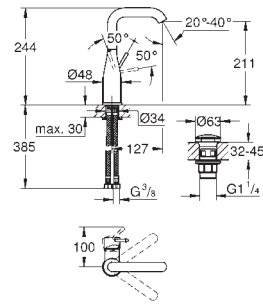

23 799 001

хром

177,60

Essence

Смеситель однорычажный для раковины 1/2" L-Size

монтаж на одно отверстие
металлический рычаг
GROHE SilkMove керамический картридж **28 мм**
с ограничителем температуры
GROHE StarLight хромированная поверхность
GROHE EcoJoy 5,7 л/мин
GROHE AquaGuide регулируемый аэратор
GROHE QuickFix Plus Монтажная система
поворотный излив с аэратором и стопором
гладкий корпус
нажимной донный клапан
гибкая подводка
минимальное давление 1,0 бар