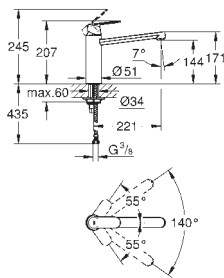

30 193 000
30 193 DC0

хром
суперсталь

106,80
130,80

Eurosmart Cosmopolitan

Смеситель однорычажный для мойки, DN 15

средний излив
монтаж на одно отверстие
GROHE StarLight поверхность
GROHE SilkMove керамический картридж 35 мм
азрактор
регулировка расхода воды
поворотный трубкообразный излив
область поворота 140°
гибкая подводка
система быстрого монтажа
минимальное давление 1,0 бар