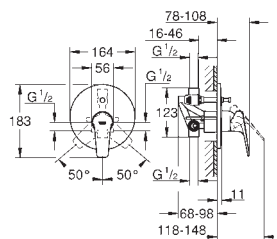

29 113 000

хром

116,40

VauFlow

Смеситель однорычажный для ванны
для скрытого монтажа
включает в себя:
комплект готового монтажа
встраиваемый механизм (**33 963**)
металлический рычаг
GROHE Longlife Керамический картридж 46 мм
GROHE StarLight хромированная поверхность
регулировка расхода воды
автоматический переключатель: ванна/душ
уплотнитель розетки и рычага
отражатель из металла