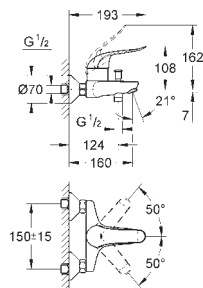

Euroeco Special

Смеситель однорычажный для ванны, DN 15

настенный монтаж

GROHE StarLight хромированная поверхность

GROHE SilkMove керамический картридж Ø 46 мм

GROHE EcoJoy Технология совершенного потока

при уменьшенном расходе воды

регулировка расхода воды

автоматический переключатель:

ванна/душ

азратор, встроенный обратный клапан

металлический рычаг

длина рычага 120 мм, ограничитель температуры

скрытые S-образные эксцентрики

с защитой от обратного потока

без душевого гарнитура