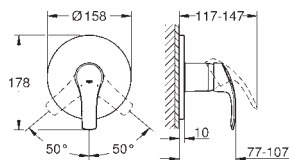

24 042 002 хром 114,00

Eurosmart
Смеситель однорычажный для душа
комплект верхней монтажной части для
GROHE Rapido SmartBox 35 600 000
GROHE SilkMove керамический картридж Ø 46 мм
GROHE StarLight хромированная поверхность
с настенными розетками **GROHE QuickFix** (скрытые
эксцентрики, уплотнение, скрытый монтаж)
металлическая накладная панель, регулируемая на 6°
металлический рычаг
распределение расхода: **выход В или С = 30 л/мин**
без встроенного механизма

35 600 000 69,60
GROHE Rapido SmartBox Универсальная встроенная часть