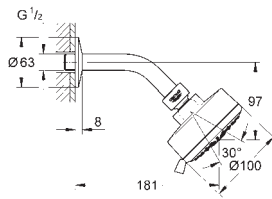

GROHE ВЕРХНИЕ ДУШИ С ДУШЕВЫМИ КРОНШТЕЙНАМИ

Артикул

Цвет

Цена брутто/
PPC без НДС, €

27 869 001

хром

68,40

Tempesta Cosmopolitan 100

Верхний душ с 4 режимами

GROHE Rain O², Rain, Massage, Jet

шаровый шарнир +/- 15° вращающийся

Душевой кронштейн с соединением на 1/2"

розетки

GROHE EcoJoy ограничитель расхода воды 9,5 л/мин

GROHE DreamSpray превосходный поток воды

GROHE StarLight хромированная поверхность

с системой **SpeedClean** против известковых отложений

Внутренний охлаждающий канал для продолжительного срока службы

может использоваться с проточным водонагревателем

минимальное давление 1,0 бар

26 090 001

хром

63,60