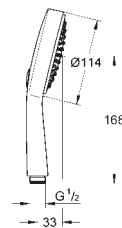

27 661 000

хром

92,40

Power&Soul Cosmopolitan 115
Ручной душ, 2 вида струй

GROHE Rain O², Rain
GROHE EcoJoy ограничитель расхода воды 9,5 л/мин
GROHE DreamSpray превосходный поток воды
GROHE One-click showering Выбор режима струи нажатием кнопки
GROHE StarLight хромированная поверхность
с системой **SpeedClean** против известковых отложений
Внутренний охлаждающий канал для продолжительного срока службы
универсальное крепление, подходящее к любому стандартному шлангу
может использоваться с проточным водонагревателем
минимальное давление 1,0 бар