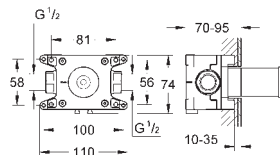

35 028 000

121,20

GROHE Rapido C

Встраиваемый вентиль на один выход

Для модульной установки системы Grohtherm Custom Shower

Встраиваемый корпус с защитным коробом

Водонепроницаемое уплотнение для монтажа

Для обмуровки и сухого монтажа

точки крепления для монтажа перед стеной или стеной-перегородкой

корпус из латуни с низким содержанием цинка

керамический вентиль 3/4"

резьбовое соединение 1/2"

Расход воды:

55 л/мин. при 3 бар

глубина монтажа 70-95 мм

минимальное давление 1,0 бар