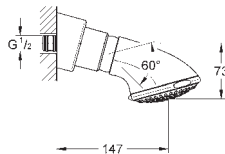

Relexa 100 Trio

Верхний душ с 3 режимами

Normal / Jet / Rain

шаровой шарнир

угол наклона зависит

от высоты монтажа

резьба присоединения с встроенным

уплотнением

GROHE DreamSpray превосходный поток воды

GROHE StarLight хромированная поверхность

с системой **SpeedClean** против известковых отложений

Внутренний охлаждающий канал для продолжительного срока службы

минимальный расход воды 5 л/мин

минимальное давление 1,0 бар

27 067 000

хром

116,40