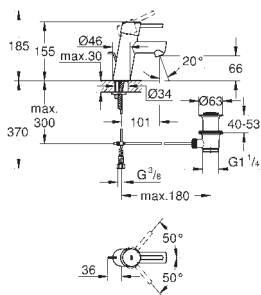

32 204 10E хром 122,40

Concetto
Смеситель однорычажный для раковины DN 15
S-Size

монтаж на одно отверстие
металлический рычаг
GROHE SilkMove керамический картридж 28 мм
ограничитель температуры
GROHE StarLight хромированная поверхность
GROHE EcoJoy SpeedClean аэратор с ограничением расхода воды 5,7 л/мин
GROHE QuickFix быстрая монтажная система
сливной гарнитур 1 1/4"
гибкая подводка
класс шума I по DIN 4109

32 204 001 хром 122,40
то же, без ограничения расхода воды