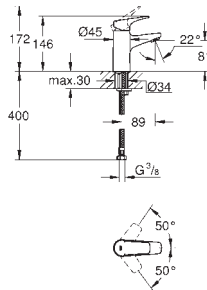

23 752 000

хром

57,60

BauFlow
Смеситель однорычажный для раковины DN 15
S-Size

монтаж на одно отверстие
металлический рычаг
GROHE Longlife керамический картридж 28 мм
GROHE StarLight хромированная поверхность
GROHE EcoJoy 5,7 л/мин
система быстрого монтажа
гладкий корпус
гибкая подводка