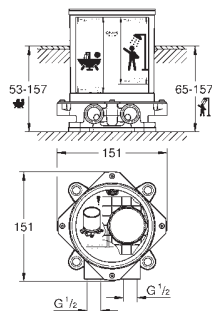

45 984 001		393,60

Монтажный набор для напольного излива 1/2"

для смесителей и изливов напольного монтажа

без комплекта верхней монтажной части

допускается регулировка 360° в горизонтальной

плоскости и 3° в вертикальной плоскости

монтажная глубина 53-157 мм

инсталляционная глубина для смесителей для душа

65-157 мм, компенсационная глубина 92 мм

два входа с внутренней резьбой 1/2" (подключение

горячей / холодной воды)

Смывной клапан

прокладка

крепежный материал