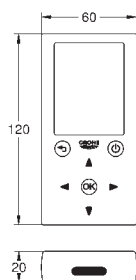

Пульт дистанционного управления
для всей инфракрасной электроники и GROHE Blue Home
мониторинг
версия программного обеспечения и статистика по использованию
цикл термической дезинфекции (для инфракрасной электроники)
цикл автоматической промывки (для инфракрасной электроники)
режим промывки (для GROHE Blue Home)
остаточный ресурс фильтра и баллона с газом CO₂ (для GROHE Blue Home)
конфигурация
режим очистки вкл/выкл
термическая дезинфекция (для инфракрасной электроники)
диапазон чувствительности
задержка до выключения воды (для инфракрасной электроники)
автоматическая промывка (для инфракрасной электроники)
ресурс фильтра (для GROHE Blue Home)
сервисное обслуживание
- индикатор работы сенсора
- возврат к заводским или пользовательским настройкам
сервисный режим
демонстрационный режим
коды ошибок (для GROHE Blue Home)

Аккумуляторная батарея: 3 x 1.5 V DC (AAA)