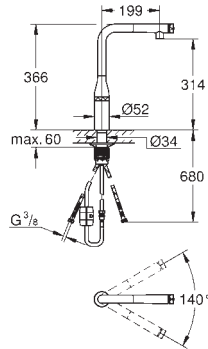

GROHE ESSENCE

new

Артикул	Цвет	Цена брутто/ РРЦ без НДС, €
31 615 000	хром	452,40
31 615 DCO	красный /темно-серый	589,20
31 615 BE0	никель глянец	633,60
31 615 EN0	матовый никель	679,20
31 615 GLO	холодный рассвет	633,60
31 615 GNO	холодный рассвет, матовый	679,20
31 615 DA0	теплый закат	633,60
31 615 DLO	тёплый закат, матовый	679,20
31 615 A00	темный графит	633,60
31 615 ALO	темный графит, матовый	679,20

Essence SmartControl

Смеситель для мойки с управлением SmartControl

монтаж на одно отверстие

GROHE StarLight хромированная поверхность

с выдвижным аэратором, ламинарная струя

GROHE Magnetic Docking гарантирует легкое вытяжение и возврат головки аэратора в исходное положение

SmartControl нажать для вкл/выкл, повернуть для увеличения напора воды от режима EcoJoy до максимального напора воды
регулировка температуры воды с помощью смешивающего устройства, расположенного на корпусе смесителя
поворотный трубкообразный излив
область поворота 140°

с защитой от обратного потока

гибкая подводка

GROHE QuickFix быстрая монтажная система

30 294 000	хром	417,60
30 294 DCO	суперсталь	543,60
30 294 BE0	никель глянец	651,60
30 294 EN0	матовый никель	697,20
30 294 GLO	холодный рассвет	651,60
30 294 GNO	холодный рассвет, матовый	697,20
30 294 DA0	теплый закат	651,60
30 294 DLO	теплый закат, матовый	697,20
30 294 A00	темный графит	651,60
30 294 ALO	темный графит, матовый	697,20

Essence

Смеситель однорычажный для мойки, DN 15

монтаж на одно отверстие

GROHE StarLight хромированная поверхность

GROHE SilkMove керамический картридж 28 мм

аэратор

со встроенным ограничителем температуры

профессиональная лейка

с гибким силиконовым шлангом GROHflexx kitchen

переключатель: ламинарный режим струи/душевой режим струи **SpeedClean**

автоматическое возвратное переключение на ламинарный режим струи

металлическая лейка

GROHE EasyDock M Встроенный магнит для плотного прилегания кронштейна и лейки

поворотный излив

радиус поворота 360°

с защитой от обратного потока

гибкая подводка

система быстрого монтажа