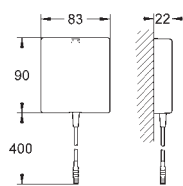

GROHE EUROPLUS E

Артикул

Цвет

Цена брутто/
РРЦ без НДС, €

36 338 000

85,20

Импульсный источник питания

для инфракрасной электроники с дизайном датчика „одно окно“
импульсный источник питания с рабочим напряжением 100-230 В AC, 50 - 60 Гц
для скрытой розетки с крышкой и разгрузкой натяжения