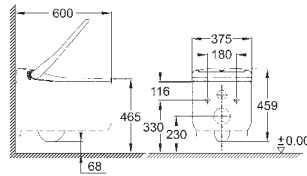

39 354 SH1

альпин-белый

2 904,00

GROHE Sensia Arena

Унитаз-биде подвесной

GROHE Hygiene антибактериальное и грязеотталкивающее покрытие в соответствии со стандартом SIAA Kokin и технологией **Aquaceramics**

GROHE power flush: безободковый унитаз с технологией **GROHE Triple Vortex**

GROHE Skin Clean:

2 регулируемые штанги (1 стандартная, 1 дамская)
дамский душ с отдельной подачей воды
массажный режим струи
пульсирующий режим струи
регулировка напора воды
автоматическая промывка до и после использования
встроенный проточный нагреватель обеспечивает непрерывную подачу теплой воды
регулируемая температура

Другие функции

режим „фен“ с регулировкой температуры
удаление запахов через встроенный фильтр
Функция PlasmaCluster - дезинфекция с помощью ионов
Функция удаления накипи
Сиденье и крышка из дюропласта с функцией автоматического открытия/закрытия
инфракрасный датчик
панель управления на корпусе устройства
вкл./выкл. устройства
внутренняя подсветка
встроенный подвод воды и электропитание
пульт управления с iOS и Android App
приложение iOS для смартфонов

в комплекте

шумоизоляция, установочные элементы и шайбы в комплекте
пульт управления с настенным держателем
угольный фильтр
набор для подключения воды
заглушка
кабель электропитания
давление 0.05 - 1 МПа (0,5 - 10 бар)
напряжение 220-240 V
частота 50-60 Hz
тип защиты IPX4
в соответствии с EN 1717
Одобрено в CE