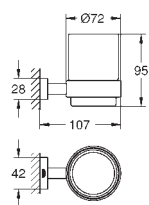

40 755 001

хром

35,00

Essentials Cube Стакан с держателем

стекло / металл
включает в себя:
держатель (40 508 001)
стакан (40 372 001)
скрытое крепление
GROHE StarLight хромированная поверхность