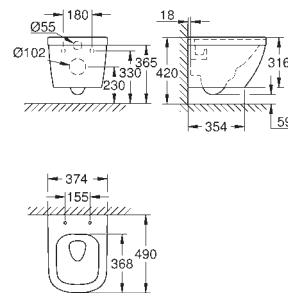

механизм плавного закрытия

быстроръемное сиденье

съёмное

материал: Дюропласт

4 шт. на паллете

39 206 000

альпин-белый

170,00