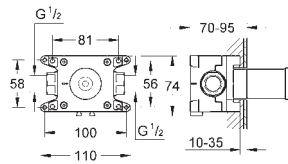

Артикул

Цвет

Цена брутто/
РРЦ без НДС, €

35 028 000

121,20

GROHE Rapido C

Встраиваемый вентиль на один выход

Для модульной установки системы Grohtherm Custom Shower
Встраиваемый корпус с защитным коробом
Водонепроницаемое уплотнение для монтажа
Для обмуровки и сухого монтажа
точки крепления для монтажа перед стеной или стеной-перегородкой
корпус из латуни с низким содержанием цинка
керамический вентиль 3/4"
резьбовое соединение 1/2"
Расход воды:
55 л/мин. при 3 бар
глубина монтажа 70-95 мм
минимальное давление 1,0 бар