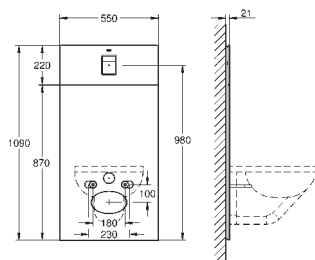

GROHE RAPID SL ДЛЯ УНИТАЗА

Артикул

Цвет

Цена брутто/
PPЦ без НДС, €

39 374 KSO

черный бархат

802,80

Стекланный модуль
для Rapid SL и Uniset

со смывным бачком GD 2

для монтажа унитаза-биде Sensia Arena или стандартных подвесных унитазов
Для кафельных / оштукатуренных стен
Двухсекционная стеклянная крышка из закаленного безопасного стекла (8 мм)
съёмная верхняя часть для технического обслуживания

панель смыва Skate Cosmopolitan (хром) располагается на одном уровне со
стеклянным модулем
HPL Декоративная панель с технологическими отверстиями для труб

монтажная панель с серебряным обрамлением

со звукоизоляционным набором

с принадлежностями для монтажа стеклянного модуля и подвесного унитаза