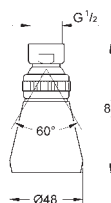

Relexa Plus 50
Верхний душ с одним режимом
с шаровым шарниром
подключение на 1/2"
GROHE StarLight хромированная поверхность
регулировка расхода воды
без душевого кронштейна

28 190 000

хром

81,60