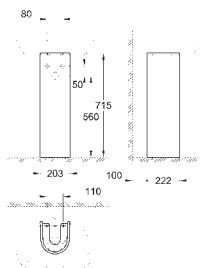

39 202 000

альпин-белый

53,00

Керамика Euro
Пьедестал для раковины
включает комплект креплений
санитарная керамика
для всех подвесных раковин GROHE, кроме 39 324 000, 39 324 00H, 39 327000, 39 327 00H
30 шт. на паллете