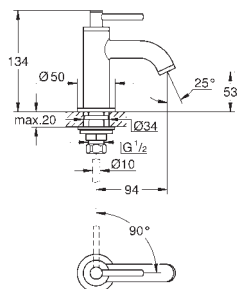

GROHE ATRIO

Артикул Цвет Цена брутто/
РРЦ без НДС, €

new

20 021 003	хром	250,80
20 021 DC3	суперсталь	352,80
20 021 GL3	холодный рассвет	378,00
20 021 DA3	теплый закат	378,00
20 021 AL3	темный графит, матовый	403,20

Atrio
Вертикальный вентиль, DN 15
XS-Size
керамический вентиль 1/2" - 90°
GROHE StarLight хромированная поверхность
GROHE EcoJoy 5.7 л/мин ламинарный аэратор
система быстрого монтажа
аэратор
фиксированный излив
гибкая подводка
с длинной ручкой

new