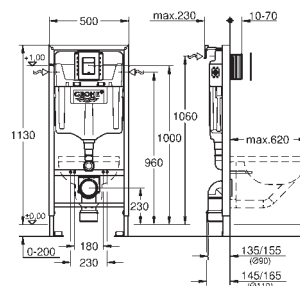

39 501 000

хром

250,80

Rapid SL

Rapid SL 3 в 1 в сборе, для подвешенного унитаза, монтажная высота 1.13 м

сmyвной бачок GD 2

включает в себя:

Rapid SL для подвешенного унитаза (38 528 001)

панель смыва Skate Cosmopolitan S, хром (37 535 000)

Rapid SL Настенный уголок (38 558 00M)

в комплекте с ревизионным коробом для крепления малых панелей смыва (40 911 000)