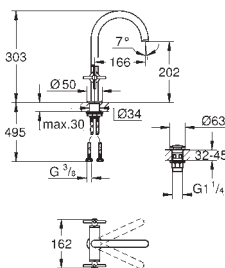

GROHE ATRIO

Артикул Цвет Цена брутто/
РРЦ без НДС, €

new

20 021 003	хром	250,80
20 021 DC3	суперсталь	352,80
20 021 GL3	холодный рассвет	378,00
20 021 DA3	теплый закат	378,00
20 021 AL3	темный графит, матовый	403,20

Atrio
Вертикальный вентиль, DN 15
XS-Size
керамический вентиль 1/2" - 90°
GROHE StarLight хромированная поверхность
GROHE EcoJoy 5.7 л/мин ламинарный аэратор
система быстрого монтажа
аэратор
фиксированный излив
гибкая подводка
с длинной ручкой

new

21 022 003	хром	396,00
21 022 DC3	суперсталь	565,20
21 022 AL3	темный графит, матовый	645,60

Atrio
Смеситель для раковины на одно отверстие, DN 15
L-Size
керамические вентили 1/2", 90°
GROHE StarLight хромированная поверхность
GROHE EcoJoy 5.7 л/мин ламинарный аэратор
система быстрого монтажа
поворотный трубкообразный C-излив с аэратором и стопором
сливной гарнитур 1 1/4"
гибкая подводка
с длинными ручками
включены 2 набора с накладными насадками. Один с надписями „Н“ и „С“, один - без надписей.

new

21 019 003	хром	396,00
21 019 DC3	суперсталь	565,20
21 019 AL3	темный графит, матовый	645,60

Atrio
Смеситель для раковины на одно отверстие, DN 15
L-Size
керамические вентили 1/2", 90°
GROHE StarLight хромированная поверхность
GROHE EcoJoy 5.7 л/мин ламинарный аэратор
система быстрого монтажа
поворотный трубкообразный C-излив с аэратором и стопором
сливной гарнитур 1 1/4"
гибкая подводка
с крестообразными ручками
включены 2 набора с накладными насадками. Один с надписями „Н“ и „С“, один - без надписей.

new

21 044 003	хром	552,00
21 044 DC3	суперсталь	776,40
21 044 AL3	темный графит, матовый	886,80