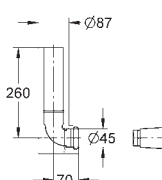

43 908 000

16,80

встроенная смывная трубка

в комплекте для смывного бачка встроенного монтажа
с стиропор-изоляцией и с защитной заглушкой
длиной 280 мм