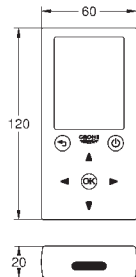

GROHE EUROSMART COSMOPOLITAN E

Артикул

Цвет

Цена брутто/
РРЦ без НДС, €

36 315 000

хром

422,40

Eurosmart Cosmopolitan E

Инфракрасная электроника для раковины со смешиванием и с регулируемым ограничителем температуры

с инфракрасным датчиком для двусторонней связи для мониторинга, настройки и сервисного обслуживания с адаптером 100-230 V переменного тока, 50-60 Hz, 6 V постоянного тока

GROHE StarLight поверхность

GROHE EcoJoy Технология совершенного потока

при уменьшенном расходе воды
ламинарный регулятор струи 9 л/мин.

хромированная розетка

хромированный излив

вынос 170 мм

7 предустановленных режимов:

- автоматический смыв

- термическая дезинфекция

- моющий режим

дополнительные функции и точные настройки с помощью

пульта дистанционного управления 36 407

комплект верхней монтажной части

для скрытого монтажного короба

36 339 000

Одобрено в CE

класс шума I по DIN 4109

минимальное давление 1,0 бар

36 339 001

Скрытый монтажный ящик со смешиванием

для 36 315 000, 36 412 000, 36 376 000

по запросу

36 407 001

142,80

Пульт дистанционного управления

для всей инфракрасной электроники и GROHE Blue Home

мониторинг

версия программного обеспечения и статистика по использованию

цикл термической дезинфекции (для инфракрасной электроники)

цикл автоматической промывки (для инфракрасной электроники)

режим промывки (для GROHE Blue Home)

остаточный ресурс фильтра и баллона с газом CO2 (для GROHE Blue Home)

конфигурация

режим очистки вкл/выкл

термическая дезинфекция (для инфракрасной электроники)

диапазон чувствительности

задержка до выключения воды (для инфракрасной электроники)

автоматическая промывка (для инфракрасной электроники)

ресурс фильтра (для GROHE Blue Home)

сервисное обслуживание

- индикатор работы сенсора