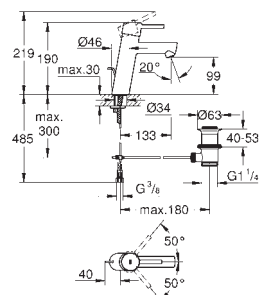

23 450 001 хром 135,60

Concetto
Смеситель однорычажный для раковины DN 15
M-Size

монтаж на одно отверстие, металлический рычаг
GROHE SilkMove керамический картридж 28 мм
с ограничителем температуры
GROHE StarLight хромированная поверхность
GROHE EcoJoy SpeedClean аэратор с ограничением расхода воды 5,7 л/мин
GROHE QuickFix быстрая монтажная система
сливной гарнитур 1 1/4", гибкая подводка
минимальное давление 1,0 бар