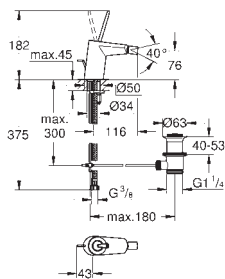

24 036 000

хром

192,00

24 036 LSO

белая луна/хром

246,00

Eurodisc Joy

Смеситель однорычажный для биде DN 15

S-Size
монтаж на одно отверстие
металлический рычаг
GROHE FeatherControl Joystick картридж
GROHE StarLight хромированная поверхность
GROHE EcoJoy аэратор с шаровым шарниром 5,7 л/мин
GROHE QuickFix Plus Монтажная система
сливной гарнитур 1 1/4"
гибкая подводка
минимальное давление 1,0 бар