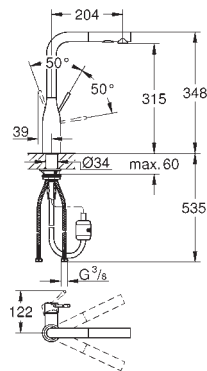

30 270 000	хром	304,80
30 270 DC0	суперсталь	428,40
30 270 BE0	никель глянец	447,60
30 270 EN0	матовый никель	494,40
30 270 GL0	холодный рассвет	447,60
30 270 GN0	холодный рассвет, матовый	494,40
30 270 DA0	теплый закат	447,60
30 270 DL0	теплый закат, матовый	494,40
30 270 A00	темный графит	447,60
30 270 AL0	темный графит, матовый	494,40

Essence

Смеситель однорычажный для мойки, DN 15

высокий излив

монтаж на одно отверстие

GROHE StarLight хромированная поверхность

GROHE SilkMove керамический картридж 28 мм

GROHE EasyDock Легкое вытягивание и возврат на место выдвижного излива

аэратор

профессиональная выдвижная лейка с переключателем аэратор/душевая струя

переключатель: ламинарный режим струи/душевой режим струи **SpeedClean**

автоматическое возвратное переключение на ламинарный режим струи

поворотный трубкообразный излив

радиус поворота 360°

встроенный обратный клапан

с защитой от обратного потока

гибкая подводка

система быстрого монтажа

встроенный ограничитель температуры

минимальное давление 1,0 бар