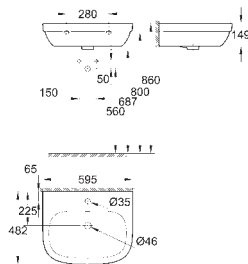

39 335 000

альпин-белый

60,00

39 335 00Н

альпин-белый

94,00

Керамика Euro

Раковина подвесная 60

настенный

1 отверстие под смеситель

с переливом

600 x 480 мм

санитарная керамика

опция: износостойкое покрытие **PureGuard** и анти-бактериальное глазирование (00Н)

18 шт. на паллете

КЕРАМИКА