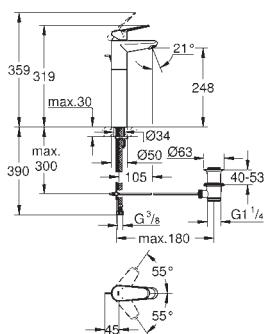

23 055 002

хром

213,60

Eurodisc Cosmopolitan
Смеситель однорычажный для раковины DN 15
XL-Size

монтаж на одно отверстие
металлический рычаг
для свободностоящих раковин
GROHE SilkMove керамический картридж 35 мм
регулировка расхода воды
возможность установки мин. расхода 2,5 л/мин.
GROHE StarLight хромированная поверхность
GROHE QuickFix Plus Монтажная система с центрирующей направляющей
аэратор
сливной гарнитур 1 1/4", гибкая подводка
дополнительный ограничитель температуры (46 375 000)
класс шума I по DIN 4109