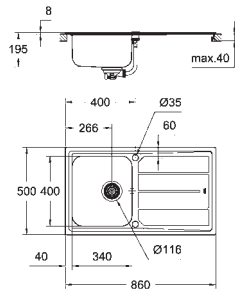

GROHE МОЙКИ ИЗ НЕРЖАВЕЮЩЕЙ СТАЛИ K500

Артикул

Цвет

Цена брутто/
РРЦ без НДС, €

31 571 SDO

нержавеющая сталь

194,00

K500

Мойка из нержавеющей стали с корзинчатым вентиляем

модель: K500 45-S 86/50 1.0 оборачиваемая
тип монтажа: стандартная встраиваемая
материал: нержавеющая сталь AISI 304 (V2A)
толщина материала: 0.7 мм

GROHE StarLight поверхность
покрытие: сатиновое

GROHE Whisper

минимальный размер шкафа: 450 мм
размер: 860 x 500 мм
1 чаша: 340 x 400 x 195 мм

GROHE QuickFix быстрая монтажная система

монтаж мойки слева или справа
требуемый размер отверстия в столешнице для установки мойки: 840 x 480 мм
Отверстия: 2 x 35 мм

клапан-автомат
аксессуары вкл.: клапан-автомат, сливной гарнитур, корзинчатый вентиль, монтажный набор