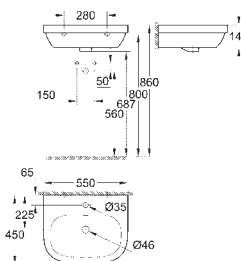

39 336 000

альпин-белый

59,00

39 336 00H

альпин-белый

93,00

Керамика Euro

Раковина подвесная 55

настенный

1 отверстие под смеситель

с переливом

550 x 450 мм

санитарная керамика

опция: износостойкое покрытие **PureGuard** и анти-бактериальное глазирование (00H)

21 шт. на паллете