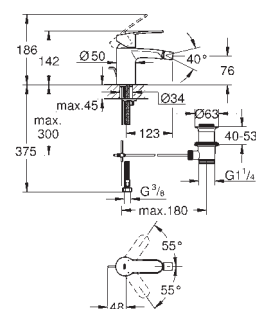

33 565 002

хром

115,20

Eurostyle Cosmopolitan

Смеситель однорычажный для биде DN 15
S-Size

монтаж на одно отверстие
металлический рычаг
GROHE SilkMove керамический картридж 35 мм
регулировка расхода воды
возможность установки мин. расхода 2,5 л/мин.
GROHE StarLight хромированная поверхность
GROHE QuickFix быстрая монтажная система
аэратор с шаровым шарниром
сливной гарнитур 1 1/4"
гибкая подводка
минимальное давление 1,0 бар
дополнительный ограничитель температуры (46 375 000)

33 566 002

хром

109,20

то же, с цепочкой