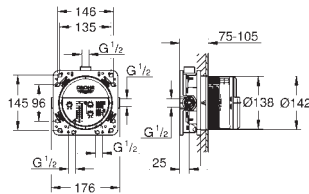

GROHE RAPIDO SMARTBOX

Артикул

Цвет

Цена брутто/
PPЦ без НДС, €

new

35 600 000

69,60

Rapido SmartBox

Универсальная встроенная часть, 1/2"

3 трубкообразных отвода 1/2"
2 подключения воды снизу, 1/2"
инсталляционная глубина 75-105 мм
подключения из латуни
предварительно смонтированная заглушка
прочный корпус и защитная накладка
подготовленные точки крепления для сухого и мокрого монтажа
уплотнение
без комплекта верхней монтажной части

new