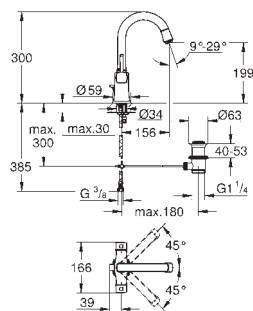

21 107 000
21 107 IGO

хром
хром/золото

384,00
493,20

Grandera
Смеситель для раковины, с двумя рукоятками L-Size

монтаж на одно отверстие
керамические вентили, для горячей и холодной воды, 1/2" - 90°
GROHE StarLight хромированная поверхность
GROHE EcoJoy Технология совершенного потока при уменьшенном расходе воды
GROHE AquaGuide регулируемый аэратор 5,7 л/мин
поворотный излив
сливной гарнитур 1 1/4"
гибкая подводка
минимальное давление 1,0 бар