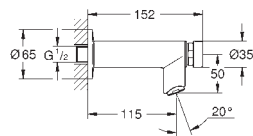

36 266 000

хром

87,60

Еuroeco Cosmopolitan T

Автоматический настенный вентиль, DN 15

настенный монтаж
для холодной или смешанной воды
маркировка голубая/красная
GROHE StarLight хромированная поверхность
GROHE EcoJoy Технология совершенного потока при уменьшенном расходе воды
ограничитель расхода воды 5,7 л/мин.
3 режима: короткий - средний - длинный (заводская настройка: короткий), примерно 7, 15, 30 сек.(зависит от давления)
розетки
минимальное давление 1,0 бар