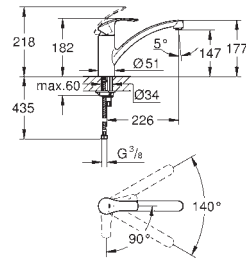

33 281 20E

хром

98,40

с GROHE EcoJoy, с ограничителем расхода вода 5,7 л/мин

30 260 002

хром

98,40

Eurosmart