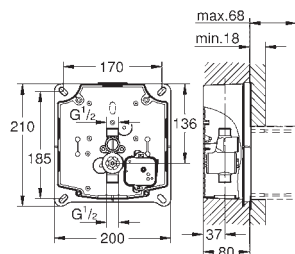

37 338 000

111,60

GROHE Rapido U

комплект „чернового“ монтажа
для механического смыва или установки Tectron
инфракрасной электроники на 6 V или 230 V
в комплекте с запорным вентилем
минимальное давление 0,5 бар
оперативное давление максимум 10 бар
промывная трубка
функциональный блок смонтирован и проверен на заводе
подводы воды на 1/2 с внешней резьбой
соединительная коробка для сети питания
монтажный короб с уплотнителями
точки крепления для сухого монтажа и обмуровки
укороченная ревизионная шахта с защитным
кожухом