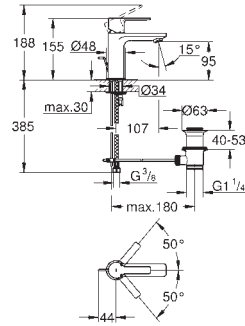

GROHE LINEARE

Артикул

Цвет

Цена брутто/
РРЦ без НДС, €

32 109 001
32 109 DC1

хром
суперсталь

188,40
271,20

Lineare

Смеситель однорычажный для раковины DN 15

XS-Size

монтаж на одно отверстие
металлический рычаг

GROHE SilkMove керамический картридж **28 мм**
с ограничителем температуры

GROHE StarLight хромированная поверхность

GROHE EcoJoy SpeedClean аэратор с ограничением расхода воды 5,7 л/мин

GROHE QuickFix Plus Монтажная система

сливной гарнитур 1 1/4"

гибкая подводка