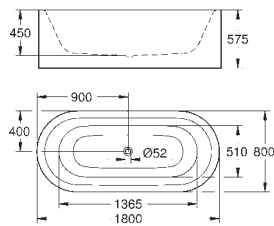

39 614 00H

альпин-белый

4 810,00

Essece

Ванна

свободстоящий

180 x 80 см

высота 57.5 см

с EasyClean

с AntiSlip

санитарно-титановая сталь

обязательная комплектация сливным гарнитуром 49 113 000/SH0 (приобретается отдельно)

new