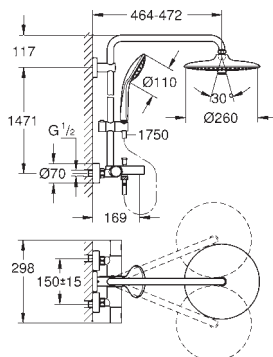

дополнительная опция: Полочка GROHE EasyReach (26 362)

GROHE ДУШЕВЫЕ СИСТЕМЫ EUPHORIA

Артикул

Цвет

Цена брутто/
РРЦ без НДС, €

27 475 001

хром

649,20