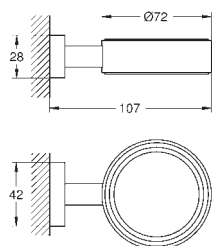

GROHE АКСЕССУАРЫ ESSENTIALS CUBE

Артикул

Цвет

Цена брутто/
РРЦ без НДС, €

40 508 001

хром

29,00

Essentials Cube Держатель

металл
для стакана (40 372 001)
мыльницы (40 368 001) или дозатора жидкого мыла (40 394 001)
скрытое крепление
GROHE StarLight хромированная поверхность