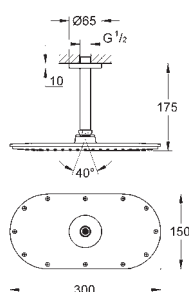

26 069 000

хром

400,80

Rainshower Veris 300

Верхний душ с потолочным душевым кронштейном 142 мм, 1 режим струи

включает в себя:

Rainshower Veris Верхний душ (27 471 000)

один вид струи:

Rain

Rainshower Потолочный душевой кронштейн 142 мм (28 724 000)

GROHE EcoJoy ограничитель расхода воды 9,5 л/мин

GROHE DreamSpray превосходный поток воды

GROHE StarLight хромированная поверхность

с системой **SpeedClean** против известковых отложений

может использоваться с проточным водонагревателем

минимальное давление 1,0 бар