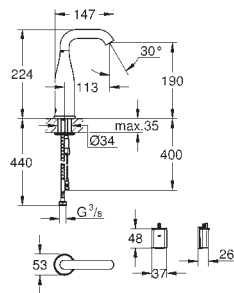

36 446 000

хром

526,80

Essence E

Инфракрасная электроника для раковины без смешивания

с инфракрасным датчиком для двусторонней связи для мониторинга, настройки и сервисного обслуживания для холодной или смешанной воды

6V литиевая батарейка, тип CR-P2

Срок службы батарейки: прикл. 7 лет (150 включений в день)

GROHE StarLight хромированная поверхность

регулируемый радиус поворота 0° / 150° / 360°

ламинатор с ограничением потока воды 5.0 л/мин

гибкий присоединительный шланг

грязеулавливающий фильтр

со встроенным электромагнитным клапаном

внешняя батарея

система быстрого монтажа

многоступенчатый указатель состояния

батарейки

7 предустановленных режимов:

- автоматический смыв
- термическая дезинфекция
- моющий режим

дополнительные функции и точные настройки с помощью

пульт дистанционного управления 36 407

Одобрено в CE

класс шума I по DIN 4109

тип защиты смесителя IP 59K

минимальное давление 1,0 бар

36 447 000

хром

747,60