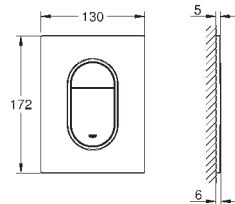

37 624 000

хром

85,20

Arena Cosmopolitan S

Накладная панель

2 объема смыва или прерывание смыва старт/стоп
для пневматического смывного клапана

GD 2 смывной бачок

вертикальный монтаж

130 x 172 мм

из ABS

GROHE StarLight хромированная поверхность

GROHE EcoJoy Технология совершенного потока

при уменьшенном расходе воды

панель смыва с магнитным держателем и крепежным кронштейном в комплекте

Ревизионный короб для малых панелей смыва 40 911 000 приобретается отдельно