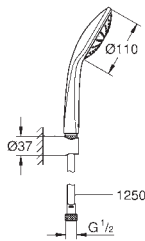

27 354 000

хром

48,00

Euphoria 110 Mono

Душевой набор с 1 режимом струи

включает в себя: ручной душ Mono (27 265), Настенный держатель (27 056), душевой шланг Silverflex 1.250 мм (28 362)

GROHE DreamSpray превосходный поток воды

GROHE StarLight хромированная поверхность

с системой **SpeedClean** против известковых отложений

Внутренний охлаждающий канал для продолжительного срока службы

Twistfree против перекручивания шланга

может использоваться с проточным водонагревателем

минимальное давление 1,0 бар