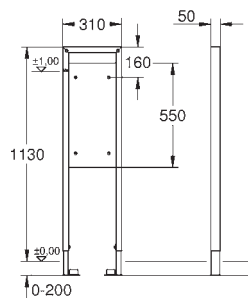

GROHE RAPID SL ДЛЯ ЛЮДЕЙ С ОГРАНИЧЕННЫМИ ВОЗМОЖНОСТЯМИ

Артикул

Цвет

Цена брутто/
РРЦ без НДС, €

38 559 001

146,40

Rapid SL

Элемент-держатель, монтажная высота 1.13 м

для крепления **опорных рукояток** на
стенах-перегородках или предстенной
инсталляции

ширина 0,31 м

стальная рама с порошковым напылением
водонепроницаемая фанера

крепежный материал

для монтажа перед стеной необходимо заказать настенные уголки 38 558 00M
(продаются отдельно)