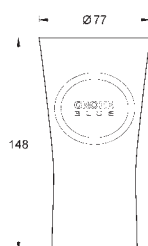

40 437 000

31,00

GROHE Blue
Стаканы для воды (6 штук)

стеклянные стаканы с символикой GROHE Blue
можно мыть в посудомоечной машине
объем 250 мл