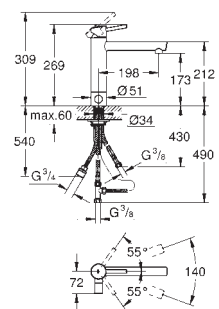

с защитой от обратного потока

встроенный обратный клапан

гибкая подводка

система быстрого монтажа

31 209 001

хром

308,40

Concetto