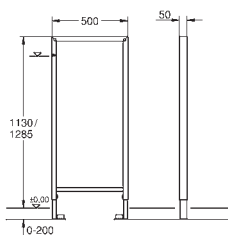

Rapid SL

Пустой элемент, монтажная высота 1.13 м

для монтажа держателей смесителей или для перекрытия расстояния между элементами от 60 -170 см

для инсталляции с отдельностоящим элементом

проверено -TUEV

для монтажа перед стеной необходимо заказать настенные уголки 38 558 00M (продаются отдельно)