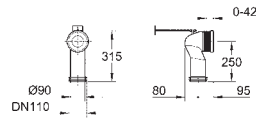

39 457 000

56,40

Выпуск для унитаза
вертикальный
регулируемая длина
93,5 до 137 мм от стены