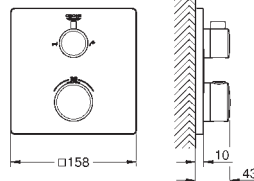

GROHE GROHTHERM ТЕРМОСТАТЫ С 2 РУКОЯТКАМИ

Артикул

Цвет

Цена брутто/
РРЦ без НДС, €

new

24 078 000

хром

339,60

Grotherm

Термостат для душа с переключателем на 1 положение

комплект верхней монтажной части для
GROHE Rapido SmartBox 35 600 000

GROHE TurboStat встроенный термoeлемент

GROHE StarLight хромированная поверхность

с настенными розетками **GROHE QuickFix** (скрытые
эксцентрики, уплотнение, скрытый монтаж)

металлическая накладная панель, регулируемая на 6°

GROHE SafeStop стопор безопасности при 38°C

GROHE SafeStop Plus опционно огачичитиель температуры на 43°C / 46°C, включен

встроенные обратные клапаны и грязеулавливающие фильтры

керамический запорный вентиль, 120°

распределения расхода: **выход В = 27 л/мин, выход С = 30 л/мин**
без встроенного механизма

35 600 000

69,60

GROHE Rapido SmartBox Универсальная встроенная часть

new

24 079 000

хром

378,00

Grotherm

Термостат для душа с переключателем на положения

GROHE TurboStat встроенный термoeлемент

GROHE StarLight хромированная поверхность

с настенными розетками **GROHE QuickFix** (скрытые
эксцентрики, уплотнение, скрытый монтаж)

металлическая накладная панель, регулируемая на 6°

графическое изображение: верхний душ и ручной душ

GROHE SafeStop стопор безопасности при 38°C

GROHE SafeStop Plus опционно огачичитиель температуры на 43°C / 46°C, включен

GROHE AquaDimmer, встроенный переключатель

распределения расхода: **выход В = 27 л/мин, выход С = 30 л/мин**
без встроенного механизма

35 600 000

69,60

GROHE Rapido SmartBox Универсальная встроенная часть

new

24 080 000

хром

378,00

Grotherm

Термостат для ванны с переключателем на 2 положения

GROHE TurboStat встроенный термoeлемент

GROHE StarLight хромированная поверхность