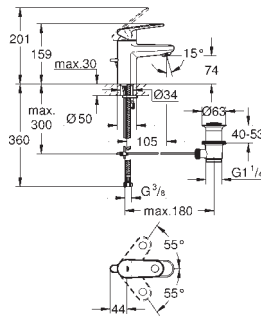

32 612 00E

хром

176,40

Europlus
Смеситель однорычажный для раковины DN 15 S-Size

монтаж на одно отверстие
металлический рычаг
GROHE SilkMove керамический картридж 35 мм
регулировка расхода воды
возможность установки мин. расхода 2,5 л/мин.
ограничитель температуры
GROHE StarLight хромированная поверхность
GROHE EcoJoy SpeedClean аэратор с ограничением расхода воды 5,7 л/мин
GROHE QuickFix Plus Монтажная система с центрирующей направляющей
сливной гарнитур 1 1/4"
гибкая подводка

32 612 002

хром

176,40

то же, без ограничения расхода воды