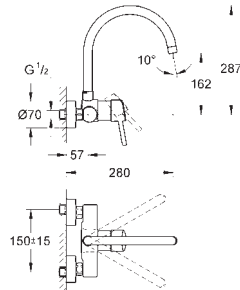

32 667 001

хром

158,40

Concetto

Смеситель однорычажный для мойки, DN 15

настенный монтаж

GROHE StarLight поверхность

GROHE SilkMove керамический картридж Ø 46 мм

аэратор

регулировка расхода воды

поворотный трубкообразный излив

радиус поворота 360°

вынос 223 мм

скрытые S-образные эксцентрики