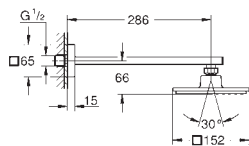

GROHE ВЕРХНИЕ ДУШИ С ДУШЕВЫМИ КРОНШТЕЙНАМИ

Артикул

Цвет

Цена брутто/
РРЦ без НДС, €

26 073 000

хром

205,20

Euphoria Cube 150

Верхний душ с душевым кронштейном 286 мм, 1 режим струи
включает в себя:

Верхний душ Euphoria Cube 150 (27 705 000)

один вид струи:

Rain

Rainshower Душевой кронштейн 286 мм (27 709 000)

GROHE EcoJoy ограничитель расхода воды 9,5 л/мин

GROHE DreamSpray превосходный поток воды

GROHE StarLight хромированная поверхность

с системой **SpeedClean** против известковых отложений

Внутренний охлаждающий канал для продолжительного срока службы

может использоваться с проточным водонагревателем

минимальное давление 1,0 бар

26 412 000

хром

145,20

Tempesta 210

Верхний душ с душевым кронштейном 286 мм, 1 режим струи
включает в себя:

Tempesta 210 верхний душ (26 410)

один вид струи:

Rain

Rainshower Душевой кронштейн 286 мм (28 576 000)

GROHE EcoJoy ограничитель расхода воды 9,5 л/мин

GROHE DreamSpray превосходный поток воды

GROHE StarLight хромированная поверхность

с системой **SpeedClean** против известковых отложений

Внутренний охлаждающий канал для продолжительного срока службы

может использоваться с проточным водонагревателем

минимальное давление 1,0 бар