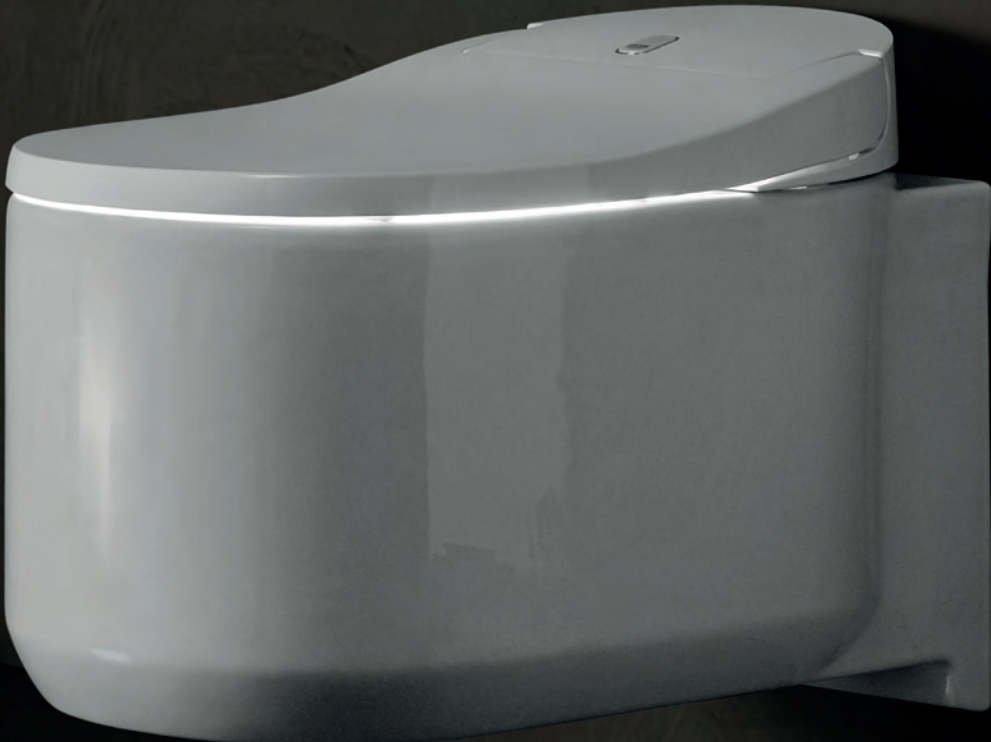

GROHE SENSIA УНИТАЗ-БИДЕ

ОГЛАВЛЕНИЕ

Унитаз-биде	GROHE Sensia IGS	458
	GROHE Sensia Arena	459
	Сиденье-биде	461

GROHE SENSIA IGS

Артикул

Цвет

Цена брутто/
РРЦ без НДС, €

39 111 SHO	альпин-белый	3 684,00
39 111 LPO	альпин-белый/альпин-белый	4 260,00
39 111 LDO	альпин-белый/красный	4 260,00
39 111 LKO	альпин-белый/черный	4 260,00