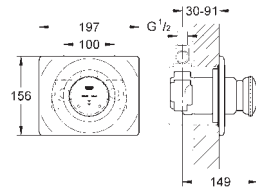

36 121 000

хром

548,40

Contromix Surf

Автоматический смеситель для душа, DN 15 со смешиванием

GROHE StarLight хромированная поверхность
GROHE EcoJoy Технология совершенного потока при уменьшенном расходе воды
экономичная стоп-функция
ограничитель температуры
продолжительность срабатывания от 5-40 сек.
розетка из пластика, хромированная
уплотнитель розетки и рычага
обратный клапан
грязеулавливающие фильтры
комплект готового монтажа (для 36 122)
без встраиваемого механизма
установка при давлении от 1,5 бар