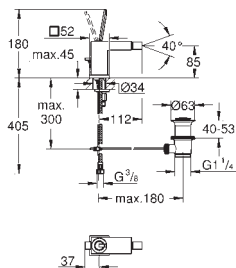

23 664 000 **хром** **226,80**

Eurocube Joy
Смеситель однорычажный для биде DN 15

монтаж на одно отверстие
металлический рычаг
GROHE FeatherControl Joystick картридж
GROHE StarLight хромированная поверхность
GROHE EcoJoy аэратор с шаровым шарниром 5,7 л/мин
GROHE QuickFix Plus Монтажная система
сливной гарнитуры 1 1/4"
гибкая подводка