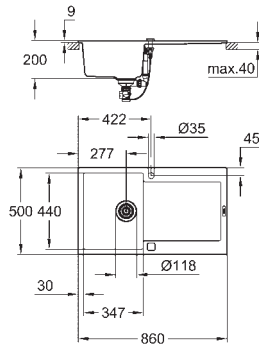

GROHE КОМПОЗИТНЫЕ МОЙКИ K500

Артикул

Цвет

Цена брутто/
РРЦ без НДС, €

new

31 644 ATO
31 644 APO

серый гранит
черный гранит

279,00
279,00

K500

Композитная мойка с крылом

модель: K500 50-C 86/50 1.0 оборачиваемая

тип монтажа: стандартная встраиваемая

материал: кварцевый композит

GROHE Whisper

мин. размер шкафа: 500 мм

размер: 860 x 500 мм

1 чаша: 347 x 440 x 200 мм

GROHE QuickFix быстрая монтажная система

монтаж мойки слева или справа

требуемый размер отверстия в столешнице для установки мойки: 840 x 480 мм

клапан-автомат

аксессуары вкл.: клапан-автомат, сливной гарнитур, корзинчатый вентиль, монтажный набор

new