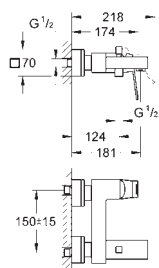

Eurocube Смеситель однорычажный для ванны, DN 15

настенный монтаж
металлический рычаг
GROHE SilkMove керамический картридж $\varnothing$ 46 мм
GROHE StarLight хромированная поверхность
регулировка расхода воды
автоматический переключатель: ванна/душ
аэратор
встроенный обратный клапан в душевом отводе 1/2"
скрытые S-образные эксцентрики
с защитой от обратного потока
дополнительный ограничитель температуры (46 375 000)