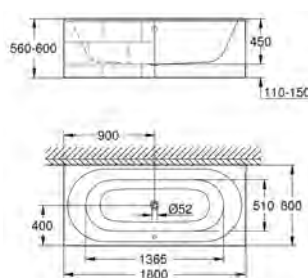

39 619 000

альпин-белый

916,00

Essece

Ванна

Монтаж сверху

180 x 80 см

общая высота 45 см

с AntiSlip

санитарно-титановая сталь

подходит для Talento (28 943 000 + 19 025 000) и Talentofill (28 991 000 + 19 952 000)

КЕРАМИКА