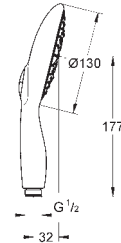

27 673 000

хром

85,20

Power&Soul 130

Ручной душ 4+ режима струи, серая душевая поверхность

GROHE Rain O², Rain, Bokoma Spray, Jet

GROHE EcoJoy ограничитель расхода воды 9,5 л/мин

GROHE DreamSpray превосходный поток воды

GROHE One-click showering Выбор режима струи нажатием кнопки

GROHE StarLight хромированная поверхность

с системой **SpeedClean** против известковых отложений

Внутренний охлаждающий канал для продолжительного срока службы
универсальное крепление, подходящее к любому стандартному шлангу
может использоваться с проточным водонагревателем