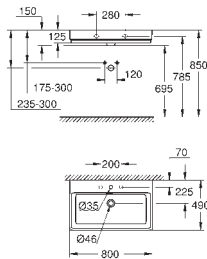

39 469 00N

альпин-белый

334,00

Керамика Cube

Раковина подвесная 80

настенный

1 отверстие под смеситель, 2 намеченных отверстия с переливом
800 x 490 мм

санитарная керамика

Износостойкое покрытие **PureGuard** и анти-бактериальное глазирование

10 шт. на паллете