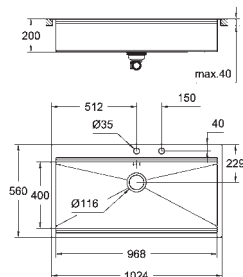

31 586 SDO

нержавеющая сталь

1 140,00

K800

Мойка из нержавеющей стали

модель: K800 120-S 102.4/56 1.0

вид монтажа: в один уровень со столешницей

материал: нержавеющая сталь AISI 304 (V2A)

толщина материала: 1 мм

GROHE StarLight поверхность

покрытие: сатиновое

GROHE Whisper

минимальный размер шкафа: 1200 мм

размер: 1024 x 560 мм

1 чаша: 968 x 400 x 200 мм

GROHE QuickFix быстрая монтажная система

клапан-автомат

аксессуары вкл.: клапан-автомат, сливной гарнитур, корзинчатый вентиль, монтажный набор