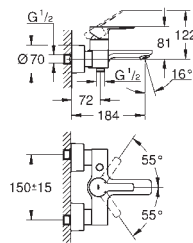

33 849 001

хром

289,20

33 849 DC1

суперсталь

416,40

Lineare

Смеситель однорычажный для ванны, DN 15

настенный монтаж
металлический рычаг
GROHE SilkMove керамический картридж 35 мм
с ограничителем температуры
GROHE StarLight хромированная поверхность
автоматический переключатель: ванна/душ
азрактор
отвод для душа 1/2"
встроенный обратный клапан
скрытые S-образные эксцентрики
с защитой от обратного потока
минимальное давление 1,0 бар
возможен вертикальный монтаж с помощью крепежа 12 030 000