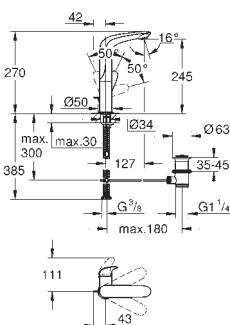

23 569 003

хром

159,60

23 569 LS3

белая луна/хром

207,60

Eurostyle
Смеситель однорычажный для раковины 1/2" L-Size

монтаж на одно отверстие
металлическая рукоятка (с отверстием)
GROHE SilkMove керамический картридж 28 мм
с ограничителем температуры
GROHE StarLight хромированная поверхность
GROHE EcoJoy 5,7 л/мин
GROHE QuickFix быстрая монтажная система
поворотный литой излив
радиус поворота 360°
сливной гарнитур 1 1/4"
гибкая подводка