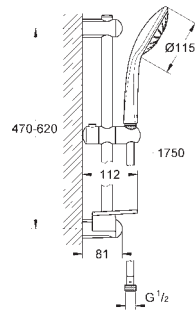

27 266 001

хром

76,80

Euphoria 110 Mono

Душевой гарнитур с 1 режимом струи

включает в себя:

- ручной душ Mono (27 265)
- душевая штанга, 600 мм (27 499)
- душевой шланг 1750 мм (28 388 000)
- Полочка **GROHE EasyReach** (27 596)

GROHE DreamSpray превосходный поток воды, **GROHE StarLight** хромированная поверхность

GROHE QuickFix (регулируемое расстояние между настенными креплениями штанги позволяет использовать для монтажа уже имеющиеся отверстия в стене)

с системой **SpeedClean** против известковых отложений

Внутренний охлаждающий канал для продолжительного срока службы

Twistfree против перекручивания шланга

может использоваться с проточным водонагревателем

минимальное давление 1,0 бар