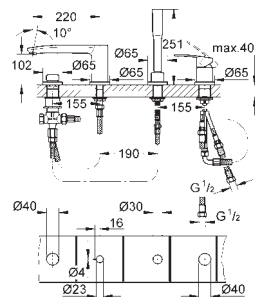

23 048 003

хром

722,40

Eurostyle Cosmopolitan

Смеситель однорычажный для ванны

на 4 отверстия

GROHE SilkMove керамический картридж Ø 46 мм

GROHE StarLight хромированная поверхность

включает в себя:

фиксатор для излива (смонтированный)

элемент управления однорычажного

смесителя

излив для ванны с аэратором

переключатель ванна/душ

Euphoria Cosmopolitan Ручной душ 6.6 л/мин

металлический душевой шланг 2000 мм

гибкая подводка

подключение для душевого шланга

с защитой от обратного потока

может быть использован с 29 037 000

минимальное давление 1,0 бар