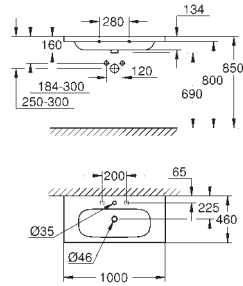

GROHE КЕРАМИКА EURO

Артикул

Цвет

Цена брутто/
РРЦ без НДС, €

39 585 00Н

альпин-белый

311,00

Керамика Euro

Раковина накладная 100

настенный

1 отверстие под смеситель

с переливом

1000 x 460 мм

для установки на столешницу

санитарная керамика

Износостойкое покрытие **PureGuard** и анти-бактериальное глазирование

8 шт. на паллете