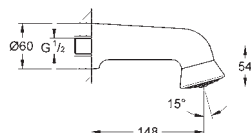

Relexa Plus 60
Спортивный верхний душ
тяжелое литое исполнение
с защитой от кражи
резьбовое соединение 1/2"
вынос 148 мм
GROHE StarLight хромированная поверхность
с системой **SpeedClean** против известковых отложений

28 286 000

хром

87,60