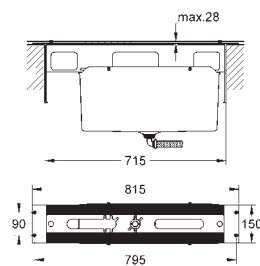

29 037 000

691,20

Комплект для ванны на 4/5 отверстий

встраиваемая часть **для монтажа на плиточном бортике**
включает в себя:
монтажная рамка
улавливающее устройство со встроенным сливом для проникающей воды