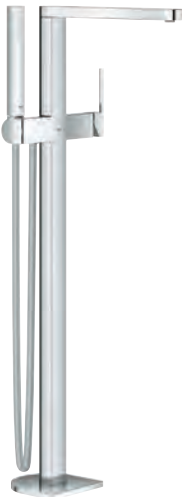

29 037 001

727,20

Комплект для ванны на 4/5 отверстий
встраиваемая часть **для монтажа на плиточном бортике**

включает в себя:
монтажная рамка
улавливающее устройство со встроенным сливом для проникающей воды

new

23 846 003

хром

1 488,00

GROHE Plus

Смеситель однорычажный для ванны 1/2", напольный монтаж

комплект верхней монтажной части для

45 984 001

без встроенного механизма

GROHE SilkMove керамический картридж 35 мм

с ограничителем температуры

GROHE StarLight хромированная поверхность

автоматический переключатель: ванна/душ

излив с ламинарной струей

вынос 282 мм

встроенный обратный клапан в душевом отводе 1/2"

держатель ручного душа

Euphoria Cube Ручной душ 6,6 л/мин

душевой шланг Silverflex 1.250 мм (28 362)

с защитой от обратного потока

минимальное давление 1,0 бар

45 984 001

393,60

Монтажный набор для напольного излива 1/2"

для смесителей и изливов напольного монтажа

без комплекта верхней монтажной части

допускается регулировка 360° в горизонтальной

плоскости и 3° в вертикальной плоскости

монтажная глубина 53-157 мм

инсталляционная глубина для смесителей для душа

65-157 мм, компенсационная глубина 92 мм

два входа с внутренней резьбой 1/2" (подключение

горячей / холодной воды)

Смывной клапан

прокладка

крепежный материал

new

13 404 003

хром

136,80

GROHE Plus

Излив для ванны

настенный монтаж

GROHE StarLight хромированная поверхность

аэратор

внешняя резьба 1/2"

вынос 168 мм