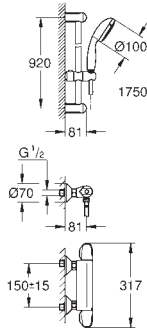

GROHE GROHTHERM 1000

Артикул

Цвет

Цена брутто/
РРЦ без НДС, €

ТЕРМОСТАТЫ

34 256 004

хром

258,00

Grotherm 1000

Термостат для душа, DN 15 с душевым гарнитуром

включает в себя:

Grotherm 1000 NEW Термостат для душа 1/2" (34 143 003)

Tempesta Душевая штанга II, 900 мм (27 646)

минимальное давление 1,0 бар