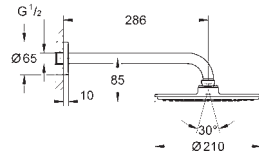

GROHE ВЕРХНИЕ ДУШИ С ДУШЕВЫМИ КРОНШТЕЙНАМИ

Артикул

Цвет

Цена брутто/
РРЦ без НДС, €

26 062 000

хром

325,20

Rainshower Cosmopolitan 210

Верхний душ с душевым кронштейном 286 мм, 1 режим струи
включает в себя:

Rainshower Cosmopolitan Верхний душ 210 (28 373 000)

один вид струи:

Rain

Rainshower Душевой кронштейн 286 мм (28 576 000)

GROHE EcoJoy ограничитель расхода воды 9,5 л/мин

GROHE DreamSpray превосходный поток воды

GROHE StarLight хромированная поверхность

с системой **SpeedClean** против известковых отложений

DropStop отсутствие капель после выключения

нормальная струя при давлении от 0,5 бар

минимальное давление 1,0 бар

26 052 000

хром

325,20

то же, без ограничения расхода воды

26 063 000

хром

325,20

Rainshower Cosmopolitan 210

Верхний душ с потолочным душевым кронштейном 142 мм, 1 режим струи
включает в себя:

Rainshower Cosmopolitan Верхний душ 210 (28 373 000)

один вид струи:

Rain

Rainshower Потолочный душевой кронштейн 142 мм (28 724 000)

GROHE EcoJoy ограничитель расхода воды 9,5 л/мин

GROHE DreamSpray превосходный поток воды

GROHE StarLight хромированная поверхность

с системой **SpeedClean** против известковых отложений

DropStop отсутствие капель после выключения

нормальная струя при давлении от 0,5 бар