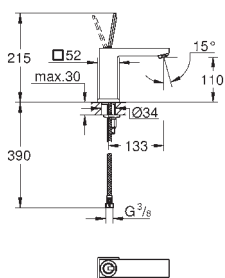

23 658 000

хром

216,00

Eurocube Joy
Смеситель однорычажный для раковины DN 15
M-Size

монтаж на одно отверстие
металлический рычаг
GROHE FeatherControl Joystick картридж
GROHE StarLight хромированная поверхность
GROHE EcoJoy SpeedClean аэратор с ограничением расхода воды 5,7 л/мин
GROHE QuickFix Plus Монтажная система
гладкий корпус
гибкая подводка