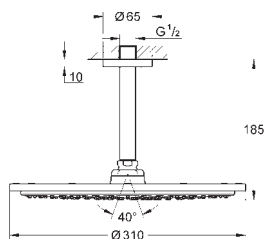

GROHE ВЕРХНИЕ ДУШИ С ДУШЕВЫМИ КРОНШТЕЙНАМИ

Артикул

Цвет

Цена брутто/
PPЦ без НДС, €

26 066 000	хром	451,20
26 066 DC0	суперсталь	697,20
26 066 BE0	никель глянец	796,80
26 066 EN0	матовый никель	847,20
26 066 GL0	холодный рассвет	796,80
26 066 GN0	холодный рассвет, матовый	847,20
26 066 DA0	теплый закат	796,80
26 066 DL0	теплый закат, матовый	847,20
26 066 A00	темный графит	796,80
26 066 AL0	темный графит, матовый	847,20

Rainshower Cosmopolitan 310

Верхний душ с душевым кронштейном 380 мм, 1 режим струи

включает в себя:

Rainshower Cosmopolitan Верхний душ 310 (27 478 000)

один вид струи:

Rain

Rainshower Душевой кронштейн 380 мм (28 361 000)

GROHE EcoJoy ограничитель расхода воды 9,5 л/мин

GROHE DreamSpray превосходный поток воды

GROHE StarLight хромированная поверхность

с системой **SpeedClean** против известковых отложений

DropStop отсутствие капель после выключения

может использоваться с проточным водонагревателем

минимальное давление 1,0 бар

26 056 000	хром	451,20
то же, без ограничения расхода воды		

26 067 000	хром	451,20
26 067 DC0	суперсталь	697,20
26 067 BE0	никель глянец	796,80
26 067 EN0	матовый никель	847,20
26 067 GL0	холодный рассвет	796,80
26 067 GN0	холодный рассвет, матовый	847,20
26 067 DA0	теплый закат	796,80
26 067 DL0	теплый закат, матовый	847,20
26 067 A00	темный графит	796,80
26 067 AL0	темный графит, матовый	847,20

Rainshower Cosmopolitan 310

Верхний душ с потолочным душевым кронштейном 142 мм, 1 режим струи

включает в себя:

Rainshower Cosmopolitan Верхний душ 310 (27 478 000)

один вид струи:

Rain

Rainshower Потолочный душевой кронштейн 142 мм (28 724 000)

GROHE EcoJoy ограничитель расхода воды 9,5 л/мин

GROHE DreamSpray превосходный поток воды

GROHE StarLight хромированная поверхность