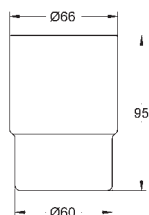

40 368 001

6,10

Essentials Мыльница

стекло
подходит для держателей:
Essentials (40 369 xx1)
Essentials Cube (40 508)
Bau Cosmopolitan (40 585)
Essentials Authentic (40 652)

40 372 001

7,40

Essentials Стакан