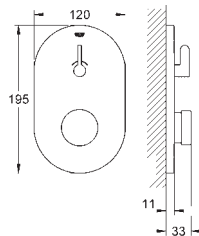

36 321 000

хром

266,40

Eurosmart Cosmopolitan T

Автоматический смеситель для душа 1/2" со смешиванием и с ограничителем температуры

GROHE StarLight хромированная поверхность
хромированная розетка, 3 режима подачи воды: 7, 15, 30 сек. (зависит от давления)
диапазон давлений от 0.5 до 6 бар
грязеулавливающие фильтры
комплект верхней монтажной части для скрытого монтажного короба для 36 322 000
без встраиваемого механизма

36 322 001

Скрытый монтажный ящик
для 36 321 000

по запросу