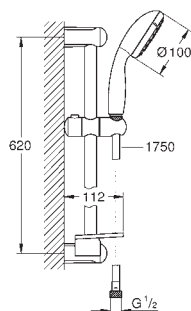

27 926 001 хром 60,00

Tempesta 100

Душевая гарнитура, 2 вида струй

включает в себя:

Ручной душ Tempesta 100 II (27 597)
душевая штанга, 600 мм (27 523)
душевой шланг Relexaflex 1750 мм 1/2" x 1/2" (28 154)
Полочка **GROHE EasyReach** (27 596)

GROHE DreamSpray превосходный поток воды
GROHE StarLight хромированная поверхность
с системой **SpeedClean** против известковых отложений
Внутренний охлаждающий канал для продолжительного срока службы
ShockProof силиконовое кольцо, предотвращающее повреждение поверхности при падении ручного душа
может использоваться с проточным водонагревателем

27 645 001 хром 63,60

Tempesta 100

Душевой гарнитур, 4 вида струй

включает в себя:

ручной душ (28 421)
душевая штанга, 600 мм (27 523)
душевой шланг Relexaflex 1750 мм 1/2" x 1/2" (28 154)

GROHE EcoJoy ограничитель расхода воды 9,5 л/мин
GROHE DreamSpray превосходный поток воды
GROHE StarLight хромированная поверхность
с системой **SpeedClean** против известковых отложений
Внутренний охлаждающий канал для продолжительного срока службы
ShockProof силиконовое кольцо, предотвращающее повреждение поверхности при падении ручного душа
может использоваться с проточным водонагревателем
минимальное давление 1,0 бар

27 795 001 хром 63,60

то же, без ограничения расхода воды