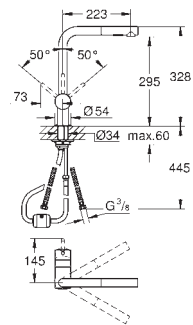

30 274 000
30 274 DC0
30 274 DA0
30 274 DL0
30 274 A00
30 274 AL0

хром
суперсталь
теплый закат
теплый закат, матовый
темный графит
темный графит, матовый

262,80
355,20
424,80
454,80
424,80
454,80

Minta

Смеситель однорычажный для мойки, DN 15

L-излив

монтаж на одно отверстие

GROHE StarLight хромированная поверхность

GROHE SilkMove керамический картридж Ø 46 мм

аэратор

профессиональная выдвижная лейка с переключателем аэратор/душевая струя

переключатель: ламинарный режим струи/душевой режим струи **SpeedClean**

автоматическое возвратное переключение на ламинарный режим струи

регулировка расхода воды

поворотный трубкообразный излив

радиус поворота 360°

встроенный обратный клапан

с защитой от обратного потока

гибкая подводка

система быстрого монтажа

минимальное давление 1,0 бар