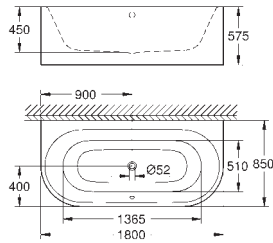

39 622 000

альпин-белый

4 490,00

Essece

Ванна

приставная к стене

180 x 85 см

высота 57.5 см

санитарно-титановая сталь

подходит для Talento (28 943 000 + 19 025 000) и Talentofill (28 991 000 + 19 952 000)

new