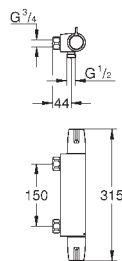

GROHE GROHTHERM SPECIAL

Артикул

Цвет

Цена брутто/
РРЦ без НДС, €

34 667 000

хром

301,20

Grohtherm Special

Термостат для душа, DN 15

настенный монтаж

эргономичные рукоятки

керамические вентили 1/2", 90°

GROHE TurboStat встроенный термоэлемент

ручка температуры с регулируемым

стопором безопасности от 35°C до 43°C

легкая термическая дезинфекция с помощью ключа 47 994 000 (опция)

встроенный стопор смешанной воды

отвод для душа снизу 1/2" со встроенным

обратным клапаном

металлический ограничитель температуры

грязеулавливающие фильтры

S-образные эксцентрики

GROHE Quickfix для быстрой замены обратных клапанов в местах соединений

100% GROHE CoolTouch корпус изделия

+ S-образные эксцентрики

GROHE StarLight хромированная поверхность

GROHE SafetyPlus

34 665 000

хром

376,80

Grohtherm Special

Термостат для ванны, DN 15

настенный монтаж

эргономичные рукоятки

многофункциональный аквадиммер

регулятор расхода

встроенный стопор смешанной воды

переключатель ванна/душ

GROHE TurboStat встроенный термоэлемент

ручка температуры с регулируемым

стопором безопасности от 35°C до 43°C

легкая термическая дезинфекция с помощью ключа 47 994 000 (опция)

отвод для душа снизу 1/2" со встроенным

обратным клапаном

металлический ограничитель температуры

аэратор

грязеулавливающие фильтры

S-образные эксцентрики

GROHE Quickfix для быстрой замены обратных клапанов в местах соединений

100% GROHE CoolTouch корпус изделия

+ S-образные эксцентрики

GROHE StarLight хромированная поверхность

GROHE SafetyPlus

34 681 000

хром

331,20

Grohtherm Special

Термостат для душа, DN 15

настенный монтаж

эргономичные рукоятки

керамические вентили 1/2", 90°

GROHE TurboStat встроенный термоэлемент

ручка температуры с регулируемым