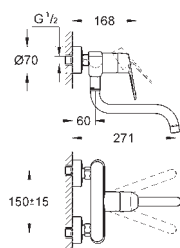

33 772 002

хром

206,40

Eurodisc Cosmopolitan

Смеситель однорычажный для мойки, DN 15

настенный монтаж

GROHE StarLight поверхность

GROHE SilkMove керамический картридж Ø 46 мм

аэратор

регулировка расхода воды

поворотный трубкообразный излив

выбор радиуса поворота: 0° / 150°

вынос 211 мм, скрытые S-образные эксцентрики