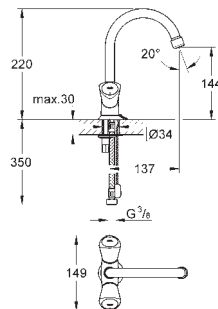

21 338 001

хром

96,00

Costa S

Смеситель для раковины на одно отверстие, DN 15

металлические рукоятки
с теплоизоляцией
привинчивающаяся
Carbodur керамический вентиль
поворотный трубкообразный излив с
аэратором
цепочка
гибкая подводка
GROHE StarLight хромированная поверхность