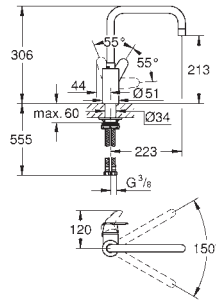

GROHE EURODISC COSMOPOLITAN

Артикул

Цвет

Цена брутто/
PPC без НДС, €

32 259 003

хром

204,00

Eurodisc Cosmopolitan

Смеситель однорычажный для мойки, DN 15

высокий излив

монтаж на одно отверстие

GROHE StarLight хромированная поверхность

GROHE SilkMove керамический картридж 35 мм

GROHE Zero Раздельные пути подачи воды - не содержит никеля и свинца

регулировка расхода воды

поворотный трубкообразный излив

выбор радиуса поворота: 0° / 150°

аэратор

гибкая подводка

система быстрого монтажа