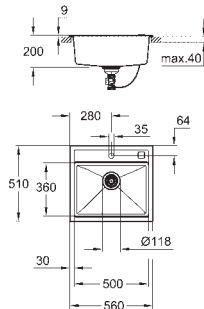

31 651 ATO
31 651 APO

серый гранит
черный гранит

245,00
245,00

K700

Композитная мойка

модель: K700 60-C 56/51 1.0

тип монтажа: стандартная встраиваемая

материал: кварцевый композит

GROHE Whisper

минимальный размер шкафа: 600 мм

размеры: 560 x 510 мм

1 чаша: 500 x 360 x 200 мм

GROHE QuickFix быстрая монтажная система

отверстие: 545 x 495 мм

клапан-автомат

аксессуары вкл.: клапан-автомат, сливной гарнитур, корзинчатый вентиль, монтажный набор

new