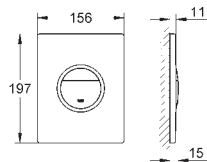

38 809 000

хром

498,00

Nova Cosmopolitan Light

Накладная панель

2 объема смыва или прерывание смыва старт/стоп, подсветка панели по контуру кнопки

выключение, таймер для индивидуального программирования

работы подсветки

длина соединительного кабеля 3 м

Трансформатор для внешнего монтажа, напряжение подключения 230 V AC, 50/60 Hz,

2,0 VA, Этот продукт содержит встроенные светодиодные лампы, которые не могут

быть заменены: класс энергоэффективности: A +

Одобрено в CE

для пневматического смывного клапана

для вертикального и горизонтального монтажа

156 x 197 мм, из ABS

GROHE StarLight хромированная поверхность

GROHE EcoJoy Технология совершенного потока

при уменьшенном расходе воды