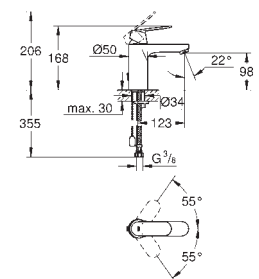

23 326 000

хром

102,00

Eurosmart Cosmopolitan

Смеситель однорычажный для раковины DN 15 M-Size

монтаж на одно отверстие

металлический рычаг

GROHE SilkMove керамический картридж 35 мм

GROHE StarLight хромированная поверхность

GROHE EcoJoy 5,7 л/мин

GROHE QuickFix быстрая монтажная система

цепочка

гибкая подводка

дополнительный ограничитель температуры (46 375 000)