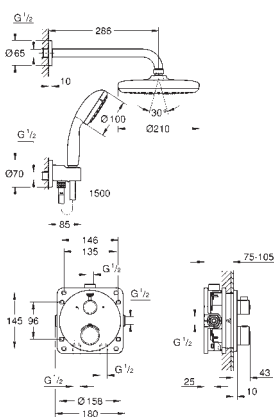

34 727 000

хром

637,20

Grotherm

Набор для комплектации душа с Tempesta 210

включает в себя:

Grotherm комплект готового монтажа с AquaDimmer (24 076)

GROHE Rapido SmartBox Универсальная встраиваемая часть, 1/2" (35 600)

Tempesta 210 верхний душ (26 410)

Rainshower Душевой кронштейн 286 мм (28 576 000)

ручной душ Tempesta 100, 2 вида струй, 9,5 л/мин (27 597)

подключение для душевого шланга (28 628)

Rotaflex душевой шланг 1500 мм 1/2" x 1/2" (28 409)