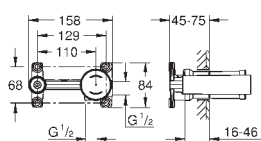

23 571 000

200,40

Смеситель однорычажный 1/2", встраиваемый универсальный механизм

для смесителя на 2 отверстия
для скрытого монтажа
без комплекта верхней монтажной части
GROHE SilkMove керамический картридж 35 мм
регулировка расхода воды
с ограничителем температуры
излив может быть установлен справа или слева
DR-латунь
шаблон для монтажа
обеспечивает гидроизоляцию конструкции стен, окружающих встраиваемый механизм
с уплотнительной втулкой