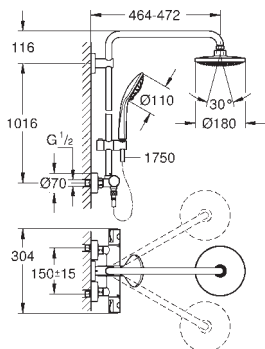

GROHE ДУШЕВЫЕ СИСТЕМЫ EUPHORIA

Артикул

Цвет

Цена брутто/
РРЦ без НДС, €

26 418 000

хром

492,00

Euphoria System 180 E

Душевая система с термостатом для настенного монтажа

включает в себя:

горизонтальный поворотный душевой

кронштейн 450 мм

настенный термостат с аквадиммером

с эргономичными рукоятками

выбор между:

верхний душ Euphoria Cosmopolitan 180 (27 491 000)

душевая струя Rain

с шаровым шарниром

угол поворота $\pm 15^\circ$

ручной душ Euphoria 110 Massage (27 221 000)

регулируется по высоте с помощью

скользящего элемента

душевой шланг 1750 мм (28 388 000)

GROHE TurboStat встроенный термозащитный элемент

GROHE SafeStop стопор безопасности при 38°C

GROHE SafeStop Plus опционально ограничитель температуры на 43°C , включен

GROHE DreamSpray превосходный поток воды

GROHE StarLight хромированная поверхность

с системой **SpeedClean** против известковых отложений

Внутренний охлаждающий канал для продолжительного срока службы

Twistfree против перекручивания шланга

совместим с проточным водонагревателем от 18 кВт/ч

минимальный расход воды 7л/мин

минимальное давление 1,0 бар

27 932 000

хром

499,20