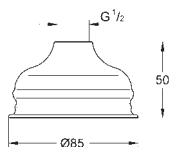

GROHE ВЕРХНИЕ ДУШИ

Артикул

Цвет

Цена брутто/
РРЦ без НДС, €

28 404 000

хром

11,28

Relexa Basic 85
Верхний душ с одним режимом
Rain
латунный лист
высота 50 мм
резьбовое соединение 1/2"

28 094 000

хром

30,00