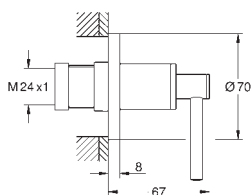

19 088 003
19 088 DC3
19 088 GL3
19 088 DA3
19 088 AL3

хром
суперсталь
холодный рассвет
теплый закат
темный графит, матовый

87,60
123,60
132,00
132,00
141,60

Atrio

Накладная панель скрытой вентильной головки

для встроенных вентилей GROHE 35 028 000 или 29 032 000
GROHE StarLight хромированная поверхность
плавная регулировка глубины монтажа
20-80 мм
розетка с уплотнителем, завинчивающаяся
с длинной рукояткой