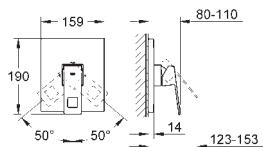

GROHE EUROCUBE

Артикул Цвет Цена брутто/
РРЦ без НДС, €

19 898 000 **хром** **163,20**

Eurocube
Смеситель однорычажный для душа
комплект верхней монтажной части для
35 501 000
без встраиваемого механизма
металлический рычаг
GROHE StarLight хромированная поверхность
уплотнитель розетки и рычага
металлическая розетка, скрытое крепление