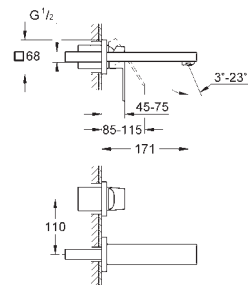

19 895 000

хром

240,00

Eurocube

Смеситель для раковины на два отверстия
S-Size

настенный монтаж

комплект верхней монтажной части для

встраиваемый механизм 23 200 000

без встраиваемого механизма

металлическая розетка

металлический рычаг

GROHE StarLight хромированная поверхность

GROHE AquaGuide регулируемый аэратор

размер по осям 110 мм

вынос 171 мм

минимальное давление 1,0 бар

23 447 000

хром

244,80

то же, вынос 231 мм