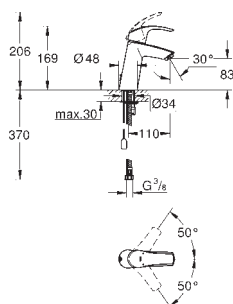

23 323 001

хром

85,20

Eurosmart
Смеситель однорычажный для раковины DN 15 M-Size

монтаж на одно отверстие
металлический рычаг
GROHE SilkMove керамический картридж 28 мм
с ограничителем температуры
GROHE StarLight хромированная поверхность
GROHE EcoJoy 5,7 л/мин
GROHE QuickFix быстрая монтажная система
цепочка
гибкая подводка