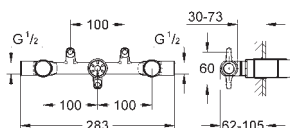

32 706 000

214,80

Двухвентильный смеситель, встраиваемый механизм, 1/2"

для смесителя для раковины на 3 отверстия
для скрытого монтажа
без комплекта верхней монтажной части
глубина монтажа 30-75 мм
DR-латунь
шаблон для монтажа