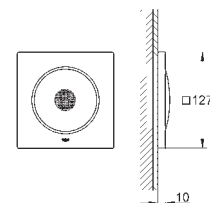

GROHE F-DIGITAL DELUXE

Артикул

Цвет

Цена брутто/
PPЦ без НДС, €

27 865 000

хром

3 840,00

Rainshower F-Series 20"

Потолочный душ со встроенным источником света

Rain

508 x 508 x 59 мм

металл

полный спектр LED-индикации: мягкий свет, меняющийся всеми цветами радуги
Индивидуальная настройка: постоянная подсветка с возможностью выбора цвета
источник питания для света 12 V DC

Одобрено в CE

GROHE DreamSpray превосходный поток воды

GROHE StarLight хромированная поверхность

с системой **SpeedClean** против известковых отложений

может использоваться с проточным водонагревателем

требуется набор (29 069 000), F-digital Deluxe базовый блок (36 397 000), Блок

Bluetooth (36 371 000) и разнообразные удлинительные кабели

Этот продукт содержит встроенные светодиодные лампы, которые не могут быть

заменены: класс энергоэффективности: A +

Для более подробного планирования и информации о продукте Вы можете обратиться в ближайший к Вам сервисный центр GROHE.

29 069 000

116,40

Rainshower F-Series

Удлинительный кабель

для использования с потолочным душем со
встроенным источником света (27 865 000)

включает в себя:

2 кабеля (каждый по 5 м)

36 359 000

хром

1 084,80

Rainshower F-Series

Световой модуль

каждый модуль 127 x 127 мм

полный спектр LED-индикации: мягкий свет, меняющийся всеми цветами радуги

Индивидуальная настройка: постоянная подсветка с возможностью выбора цвета

включает в себя:

- 1 световой модуль с двумя соединениями

- 1 световой модуль с одним соединением

защита от влаги и коррозии

источник питания 12 V DC

Одобрено в CE

GROHE StarLight хромированная поверхность

требуется встраиваемый блок (29 072 000), F-digital Deluxe базовый блок (26 374 000
или 36 397 000), блок Bluetooth (36 371 000) и удлинительные кабели – приобретаются
отдельно