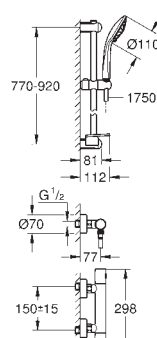

Euphoria 110 Massage Душевой гарнитур, 600 мм (27 231 001)

минимальное давление 1,0 бар

34 321 002

хром

301,20

Grohtherm 1000 Cosmopolitan M
Термостат для душа с душевым гарнитуром

включает в себя:

Grohtherm 1000 Cosmopolitan M Термостат для душа 1/2"