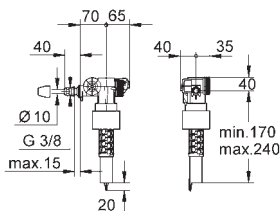

GROHE ПРИНАДЛЕЖНОСТИ ДЛЯ СМЫВНЫХ БАЧКОВ

Артикул

Цвет

Цена брутто/
РРЦ без НДС, €

37 095 000

26,40

Наполнительный клапан

3/8"
универсальный
без компенсатора смещения
заглушка, дроссель

Уменьшение длины макс. 100 мм