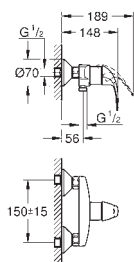

23 631 000

хром

60,00

VauCurve
Смеситель однорычажный для душа, DN 15
настенный монтаж
металлический рычаг
GROHE Longlife керамический картридж 35 мм
GROHE StarLight хромированная поверхность
отвод для душа снизу 1/2"
скрытые S-образные эксцентрики
отражатель из металла