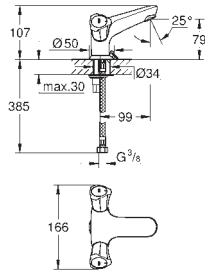

GROHE COSTA L

Артикул

Цвет

Цена брутто/
РРЦ без НДС, €

21 100 001

хром

118,80

Costa L

Смеситель для раковины на одно отверстие, DN 15

металлические рукоятки
с теплоизоляцией
привинчивающаяся
вентиль Longlife с резиновым
уплотнением
литой излив с аэратором
цепочка
гибкая подводка

GROHE StarLight хромированная поверхность