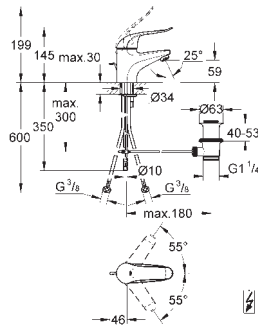

32 763 000

хром

96,00

то же, со сливным гарнитуром 1 1/4"

32 764 000

хром

148,80

Euroeco Special