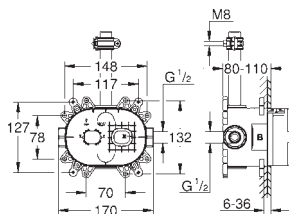

Rainshower 360 Встраиваемый блок для набора верхнего душа с душевым кронштейном 26 254 / 26 450

Входы и выходы 1/2"

точки крепления для задней стенки

герметичный корпус

съемная защитная крышка с информацией об установке