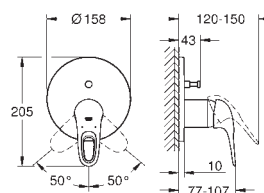

Eurostyle

Смеситель однорычажный для душа

комплект верхней монтажной части для

GROHE Rapido SmartBox 35 600 000

GROHE SilkMove керамический картридж Ø 46 мм

GROHE StarLight хромированная поверхность с настенными розетками **GROHE QuickFix** (скрытые эксцентрики, уплотнение, скрытый монтаж)

металлическая накладная панель, регулируемая на 6°

металлический рычаг

распределения расхода: **выход В или С = 30 л/мин**

без встроенного механизма

35 600 000		69,60

GROHE Rapido SmartBox Универсальная встроенная часть

new