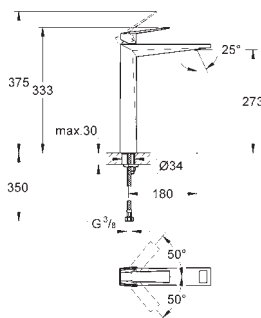

23 114 000	хром	788,40
23 114 DCO	суперсталь	1 171,20
23 114 A00	темный графит	1 260,00
23 114 AL0	темный графит, матовый	1 344,00

Allure Brilliant
Смеситель однорычажный для раковины DN 15
XL-Size
монтаж на одно отверстие
для свободностоящих раковин
GROHE SilkMove керамический картридж 28 мм
ограничитель температуры
GROHE StarLight хромированная поверхность
GROHE EcoJoy 5.0 л/мин
GROHE QuickFix быстрая монтажная система
излив со встроенным аэратором
гладкий корпус
гибкая подводка
минимальное давление 1,0 бар