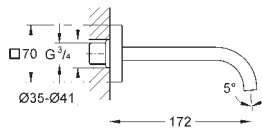

13 264 000

хром

232,80

Allure
Излив для ванны, DN 20
настенный монтаж
GROHE StarLight хромированная поверхность
вынос 172 мм
аэрактор
минимальное давление 1,0 бар