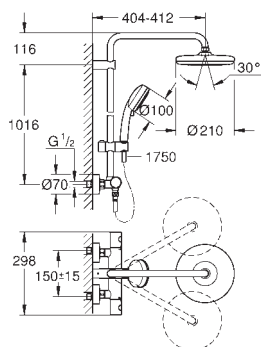

GROHE ДУШЕВЫЕ СИСТЕМЫ TEMPESTA

Артикул

Цвет

Цена брутто/
РРЦ без НДС, €

27 922 001

хром

466,80

Tempesta Cosmopolitan System 210

Душевая система с термостатом для настенного монтажа

включает в себя:

горизонтальный поворотный душевой

кронштейн 390 мм

настенный термостат с аквадиммером

выбор между:

верхний душ Tempesta 210 (26 408)

душевая струя Rain

с шаровым шарниром

угол поворота ± 15°

ручной душ Tempesta Cosmopolitan 100 (27 571 001)

2 вида струй:

Rain, Jet

регулируется по высоте с помощью

скользящего элемента

душевой шланг, 1.750 мм 1/2" x 1/2" (28 410)

GROHE TurboStat встроенный термоэлемент

GROHE SafeStop стопор безопасности при 38°C

GROHE SafeStop Plus опционно ограничитель температуры на 43°C, включен

GROHE DreamSpray превосходный поток воды

GROHE StarLight хромированная поверхность

с системой **SpeedClean** против известковых отложений

Внутренний охлаждающий канал для продолжительного срока службы

Twistfree против перекручивания шланга

совместим с проточным водонагревателем от 18 кВт/ч

минимальный расход воды 7л/мин

минимальное давление 1,0 бар

дополнительная опция: Полочка GROHE EasyReach (26 362)