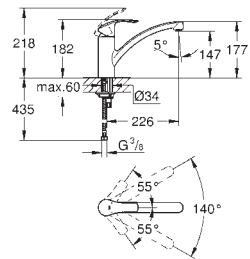

33 281 002
33 281 DC2

хром
суперсталь

98,40
129,60

Eurosmart

Смеситель однорычажный для мойки, DN 15

с низким изливом
монтаж на одно отверстие
GROHE StarLight поверхность
GROHE SilkMove керамический картридж 35 мм
встроенный ограничитель температуры
регулировка расхода воды, поворотный литой излив, область поворота 140°
Раздельные пути подачи воды - не содержит никеля и свинца
азрактор с возможностью быстрого демонтажа
гибкая подводка
система быстрого монтажа
минимальное давление 1,0 бар

33 281 20E

хром

98,40

с GROHE EcoJoy, с ограничителем расхода вода 5,7 л/мин