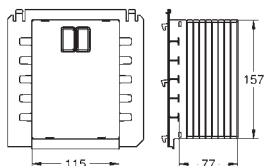

состоит из:

гофрированная трубка со стопорным кольцом и уплотнением
кабельные стяжки
соединительная трубка для унитаза \varnothing 45 мм
сливная манжета \varnothing 90 мм

40 911 000

13,80

Ревизионный короб для крепления малых панелей смыва
для Rapid SL и Uniset со смывным бачком GD 2