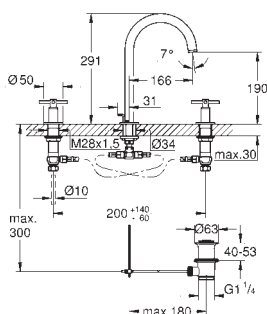

20 008 003
20 008 DC3
20 008 GL3
20 008 DA3
20 008 AL3

хром
суперсталь
холодный рассвет
теплый закат
темный графит, матовый

501,60
705,60
756,00
756,00
806,40

Atrio

Смеситель для раковины на три отверстия, DN 15

M-Size

керамические вентили 1/2", 90°

GROHE StarLight хромированная поверхность

GROHE EcoJoy 5.7 л/мин ламинарный аэратор

поворотный трубкообразный C-излив с

аэратором и стопором

сливной гарнитур 1 1/4"

усиленная гибкая подводка

между центральным корпусом и

боковыми вентилями

с крестообразными рукоятками

включены 2 набора с накладными насадками. Один с надписями „Н“ и „С“, один - без надписей.

new