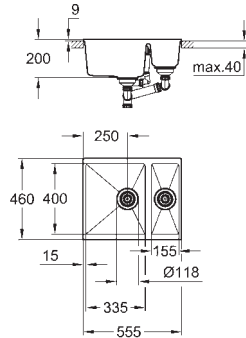

GROHE КОМПОЗИТНЫЕ МОЙКИ K500

Артикул

Цвет

Цена брутто/
РРЦ без НДС, €

new

31 648 ATO
31 648 APO

серый гранит
черный гранит

262,00
262,00

K500

Композитная мойка

модель: K500 60-С 55.5/46 1.5 оборачиваемая
тип монтажа: стандартная встраиваемая и под столешницу
материал: кварцевый композит

GROHE Whisper

минимальный размер шкафа: 600 мм
размеры: 555 x 460 мм
1 чаша: 335 x 400 x 200 мм
0.5 чаши: 155 x 400 x 140 мм

GROHE QuickFix быстрая монтажная система

монтаж мойки слева или справа
отверстие: 525 x 400 мм
корзинчатый вентиль: корзинка Ø 3.5"/90 мм
опция: автоматический сливной гарнитур (приобретается отдельно)
аксессуары вкл.: сливной гарнитур, корзинка, монтажный набор

new