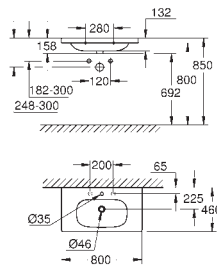

39 584 00Н

альпин-белый

241,00

Керамика Euro

Раковина накладная 80

настенный

1 отверстие под смеситель

с переливом

800 x 460 мм

для установки на столешницу

санитарная керамика

Износостойкое покрытие **PureGuard** и анти-бактериальное глазирование

12 шт. на паллете