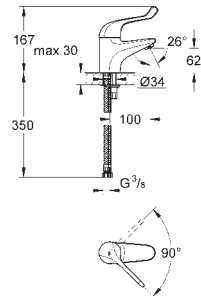

GROHE БЕЗОПАСНЫЕ СМЕСИТЕЛИ

Артикул

Цвет

Цена брутто/
РРЦ без НДС, €

32 789 000

хром

184,80

Безопасные смесители

Смеситель однорычажный безопасный для раковины, DN 15

монтаж на одно отверстие

гладкий корпус

GROHE StarLight хромированная поверхность

GROHE EcoJoy Технология совершенного потока

при уменьшенном расходе воды

керамический картридж

регулировка расхода воды, настраиваемый ограничитель температуры

устанавливаемый мин. расход 6 л/мин., ламинарный регулятор струи 9 л/мин.

металлический рычаг

длина рычага 120 мм, система быстрого монтажа

гибкая подводка,

32 788 000

хром

198,00

то же, со сливным гарнитуром 1 1/4"