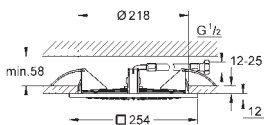

максимальная глубина монтажа: 91 мм

минимальная толщина стены: не менее 200 мм

минимальная глубина монтажа болтов с резьбой: 14 мм

вся конструкция выполнена из металла

выходы для воды: латунь

соединения 1/2"