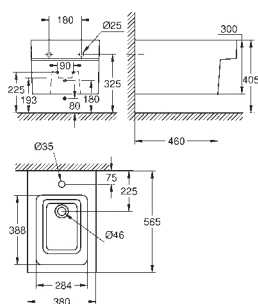

198,00

Керамика Cube
Бачок внешнего монтажа
наполнение снизу
скрытое наполнение и выпуск
со смывным клапаном GROHE AV1
с креплением
санитарная керамика
24 шт. на паллете

39 488 000

альпин-белый

139,00

Керамика Cube
Сиденье для унитаза с микролифтом
с крышкой
механизм плавного закрытия
быстросъемное сиденье
съёмное
материал: Дюропласт
с креплением
подходит для всех унитазов Керамики Cube