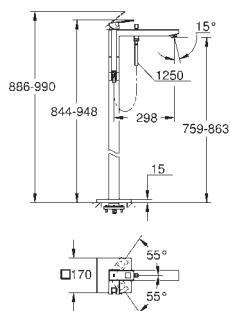

23 672 001

хром

1 488,00

Eurocube

Смеситель однорычажный для ванны 1/2", напольный монтаж

комплект верхней монтажной части для

45 984 001

без встроенного механизма

GROHE SilkMove керамический картридж 35 мм

с ограничителем температуры

GROHE StarLight хромированная поверхность

автоматический переключатель: ванна/душ

излив с аэратором

Euphoria Cube+ Ручной душ 6.6 л/мин

душевой шланг Silverflex 1.250 мм (28 362)

вынос 298 мм

встроенный обратный клапан в душевом отводе 1/2"

с защитой от обратного потока

держатель ручного душа