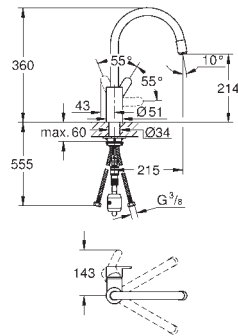

выбор радиуса поворота: 0° / 150°

гибкая подводка

система быстрого монтажа

31 126 004

хром

201,60

Eurostyle Cosmopolitan

Смеситель однорычажный для мойки, DN 15