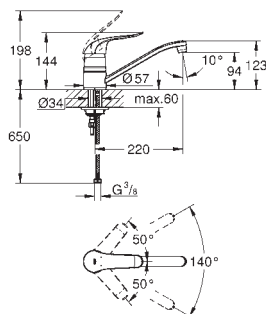

32 787 000

хром

124,80

Euroeco Special
Смеситель однорычажный для мойки, DN 15
монтаж на одно отверстие
GROHE StarLight поверхность
GROHE SilkMove керамический картридж Ø 46 мм
GROHE EcoJoy Технология совершенного потока
при уменьшенном расходе воды
регулировка расхода воды
настраиваемый ограничитель температуры
ламинарный регулятор струи 9 л/мин.
поворотный трубкообразный излив
длина рычага 120 мм
гибкая подводка