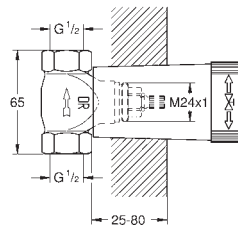

29 800 000

19,80

Механизм скрытого вентиля, 1/2"

предварительно смонтированная

вентильная головка 1/2"

короткий шпindel, защитная втулка, резьбовое соединение 1/2", DR-латунь

29 802 000

37,20

то же, 3/4", предварительно смонтированная

головка 3/4", резьбовое соединение 3/4"

29 805 000

60,00

то же, 1", предварительно смонтированная

головка 1", резьбовое соединение 1"