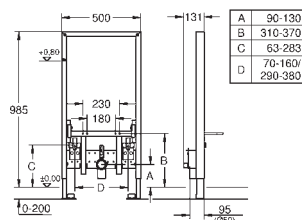

GROHE RAPID SL ДЛЯ РАКОВИНЫ И БИДЕ

Артикул

Цвет

Цена брутто/
РРЦ без НДС, €

38 545 000

290,40

Rapid SL

Инсталляция для биде, монтажная высота 1.00 м

самонесущая стальная рама с порошковым напылением для монтажа перед стеной или стеной перегородкой предварительная сборка в комплекте регулируемые по высоте подключения к объекту и смесителю быстрая регулировка по высоте

крепежный материал

болты-держатели для биде смывное колено, выдерживающее высокую температуру, DN 50 уплотнение Ø 32 мм 2 звукоизоляционных подключения смесителя DN 15 крепежный материал для биде для монтажа перед стеной необходимо заказать настенные уголки 38 558 00M (продаются отдельно)