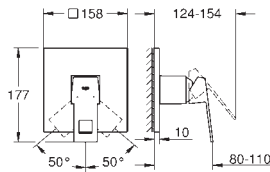

Eurocube

Смеситель однорычажный для ванны, DN 15

настенный монтаж
металлический рычаг
GROHE SilkMove керамический картридж Ø 46 мм
GROHE StarLight хромированная поверхность
регулировка расхода воды
автоматический переключатель: ванна/душ
азрастор
встроенный обратный клапан в душевом отводе 1/2"
скрытые S-образные эксцентрики
с защитой от обратного потока
дополнительный ограничитель температуры (46 375 000)
класс шума I по DIN 4109
включает в себя:
Ручной душ (27 698 000)
настенный держатель (27 693 000)
душевой шланг 1500 мм 1/2" x 1/2"
минимальное давление 1,0 бар

new