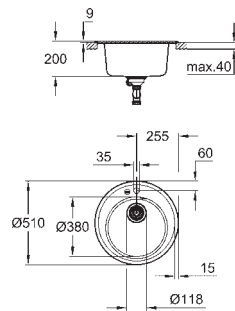

GROHE КОМПОЗИТНЫЕ МОЙКИ K400/K200

Артикул

Цвет

Цена брутто/
PPЦ без НДС, €

new

31 643 ATO
31 643 APO

серый гранит
черный гранит

313,00
313,00

K400

Композитная мойка с крылом

модель: K400 80-C 116/50 1.5 оборачиваемая
тип монтажа: стандартная встраиваемая
материал: кварцевый композит

GROHE Whisper

минимальный размер шкафа: 800 мм
размер: 1160 x 500 мм
1 чаша: 400 x 420 x 205 мм
2 чаша: 295 x 295 x 205 мм

GROHE QuickFix быстрая монтажная система

монтаж мойки слева или справа
требуемый размер отверстия в столешнице для установки мойки: 1140 x 480 мм
клапан-автомат

аксессуары вкл.: клапан-автомат, сливной гарнитур, корзинчатый вентиль, монтажный набор

new

31 656 ATO
31 656 APO

серый гранит
черный гранит

169,00
169,00

K200

Композитная мойка

модель: K200 50-C 51 1.0
тип монтажа: стандартная встраиваемая
материал: кварцевый композит

GROHE Whisper

мин. размер шкафа: 500 мм
размеры: Ø 510 мм
1 чаша: Ø 380 x 200 мм

GROHE QuickFix быстрая монтажная система

отверстие: Ø 490 мм
клапан-автомат
аксессуары вкл.: клапан-автомат, сливной гарнитур, корзинчатый вентиль, монтажный набор

new

40 986 SDO

нержавеющая сталь

58,00

сливной гарнитур

сливной гарнитур круглой формы с нажимным механизмом
эргономичный сливной гарнитур
с корзинчатым вентиляем
сливное отверстие Ø 35 мм
подходит ко всем моделям кухонных моек

СМЕСИТЕЛИ
ДЛЯ КУХНИ