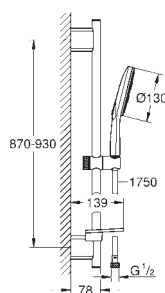

Rainshower SmartActive 130

Душевой гарнитур, 3 вида струй

включает в себя:

Rainshower SmartActive 130 Ручной душ (26 544)

душевая штанга 900 мм

с металлическими настенными креплениями

душевой шланг 1750 мм (28 388 000)

Полочка **GROHE EasyReach**

GROHE DreamSpray превосходный поток воды

GROHE StarLight хромированная поверхность

GROHE QuickFix Plus (регулируемое расстояние между настенными креплениями штанги позволяет использовать для монтажа уже имеющиеся отверстия в стене)

GROHE TileFix регулируемая глубина верхнего и нижнего креплений

с системой **SpeedClean** против известковых отложений

Внутренний охлаждающий канал для продолжительного срока службы

Twistfree против перекручивания шланга

может использоваться с проточным водонагревателем

минимальное давление 1,0 бар

new