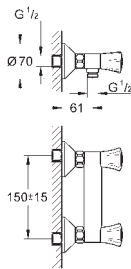

26 330 001

хром

70,80

Costa L

Смеситель для душа, DN 15

настенный монтаж
металлические рукоятки
с теплоизоляцией
привинчивающаяся
вентиль Longlife с резиновым
уплотнением
подключение душа 1/2"

скрытые S-образные эксцентрики
GROHE StarLight хромированная поверхность