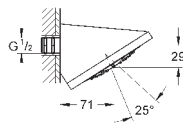

27 253 000	хром	145,20

Rainshower F-Series 5" Верхний душ с одним режимом

нормальная струя
настенный монтаж
127 x 127 мм
регулятор потока с шаровым шарниром
± 12,5° вращающийся
резьба присоединения с встроенным
уплотнением
GROHE DreamSpray превосходный поток воды
GROHE StarLight хромированная поверхность
GROHE FlowBalance, регулятор потока
с системой **SpeedClean** против известковых отложений

new