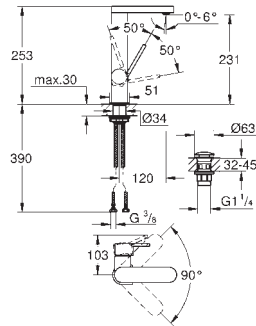

new

23 873 003

хром

273,60

GROHE Plus

Смеситель однорычажный для раковины 1/2" L-Size

монтаж на одно отверстие
металлический рычаг

GROHE SilkMove керамический картридж 28 мм
с ограничителем температуры

GROHE StarLight хромированная поверхность

GROHE EcoJoy SpeedClean аэратор с ограничением расхода воды 5,7 л/мин

GROHE AquaGuide регулируемый аэратор

система быстрого монтажа

поворотный излив с удобным возвратным механизмом

область поворота 90°

смеситель с гладким корпусом и нажимным сливным гарнитуром 1 1/4"

гибкая подводка

new