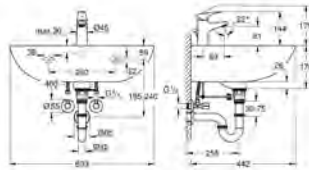

39 440 000

альпин-белый

39,00

Керамика Вау
Раковина подвесная 55
настенный
1 отверстие под смеситель
с переливом
553 x 386 мм
санитарная керамика
21 шт. на паллете