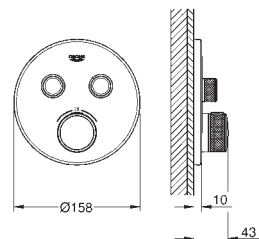

29 119 000	хром	492,00
29 119 DC0	суперсталь	691,20
29 119 BE0	никель глянец	по запросу
29 119 EN0	матовый никель	по запросу
29 119 GLO	холодный рассвет	741,60
29 119 GNO	холодный рассвет, матовый	по запросу
29 119 DA0	теплый закат	741,60
29 119 DLO	теплый закат, матовый	по запросу
29 119 A00	темный графит	по запросу
29 119 ALO	темный графит, матовый	790,80

Grotherm SmartControl

Термостат для встраиваемого монтажа на 2 выхода

комплект верхней монтажной части для

GROHE Rapido SmartBox 35 600 000

металлическая накладная панель с **GROHE QuickFix** (скрытые эксцентрики, уплотнение, скрытый монтаж), регулируемая на 6°

GROHE StarLight хромированная поверхность

SmartControl нажать для вкл/выкл, повернуть для увеличения напора воды от режима EcoJoy до максимального напора воды

заменяемые символы

GROHE TurboStat встроенный термоэлемент

GROHE SafeStop стопор безопасности при 38°C

GROHE SafeStop Plus опционно огачничитель температуры на 43°C / 46°C, включен

встроенные обратные клапаны и грязеулавливающие фильтры

возможность одновременного включения нескольких точек водоотвода

без встроенного механизма

распределение расхода:

выход В = 24 л/мин

выход С = 26 л/мин

выход В+С = 29 л/мин

35 600 000 69,60

GROHE Rapido SmartBox Универсальная встроенная часть