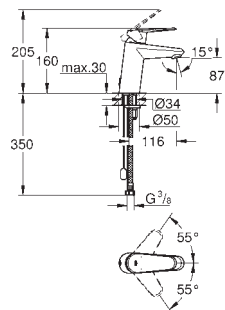

33 178 20E

хром

146,40

Eurodisc Cosmopolitan
Смеситель однорычажный для раковины DN 15
S-Size

монтаж на одно отверстие
металлический рычаг
GROHE SilkMove керамический картридж 35 мм
регулировка расхода воды
возможность установки мин. расхода 2,5 л/мин.
GROHE StarLight хромированная поверхность
GROHE EcoJoy Технология совершенного потока
при уменьшенном расходе воды
GROHE QuickFix Plus Монтажная система с центрирующей направляющей
аэратор
цепочка
гибкая подводка
дополнительный ограничитель температуры (46 375 000)
класс шума I по DIN 4109