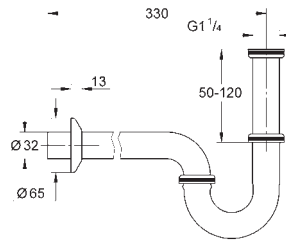

Сифон 1 1/4"

для раковины
настенное подключение
надвижная розетка
GROHE StarLight хромированная поверхность

GROHE СЛИВНЫЕ ГАРНИТУРЫ И СИФОНЫ

Артикул

Цвет

Цена брутто/
РРЦ без НДС, €

28 961 000

хром