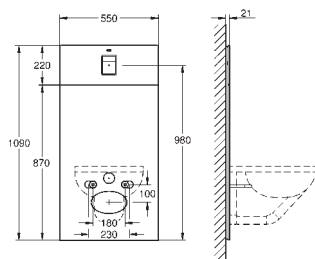

39 374 LSO

белая луна

802,80

Стекланный модуль
для Rapid SL и Uniset

со смывным бачком GD 2

для монтажа унитаза-биде Sensia Arena или стандартных подвесных унитазов
Для кафельных / оштукатуренных стен
Двухсекционная стеклянная крышка из закаленного безопасного стекла (8 мм)
съёмная верхняя часть для технического обслуживания

панель смыва Skate Cosmopolitan (хром) располагается на одном уровне со
стеклянным модулем
HPL Декоративная панель с технологическими отверстиями для труб

Панель со встроенными подключениями к воде для унитаза-биде Sensia Arena

монтажная панель с серебряным обрамлением

со звукоизоляционным набором

с принадлежностями для монтажа стеклянного модуля и подвесного унитаза