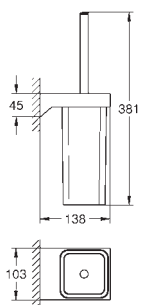

GROHE АКСЕССУАРЫ SELECTION CUBE

Артикул

Цвет

Цена брутто/
РРЦ без НДС, €

40 857 000

хром

114,00

Selection Cube
Туалетный „ёршик“ в комплекте
стекло / металл
настенный монтаж
скрытое крепление
GROHE StarLight поверхность

40 870 000

Запасная головка ёршика

10,50

40 868 000

Запасной ёршик

хром

35,00

40 867 000

Запасной стакан

44,00