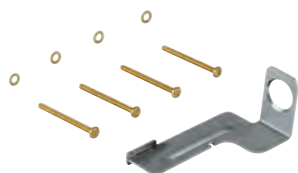

43 617 000

69,60

Кронштейн
для Rapid SL 38 675
исполнение для людей с ограниченными возможностями
для монтажа инфракрасной электроники