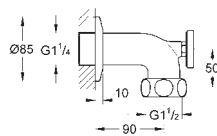

12 444 000

хром

337,20

Отводная дуга, DN 32

с термометром
гайка 1 1/2" x 1 1/4" внешняя резьба
вынос 90 мм
навинчивающаяся розетка
(для Grohtherm XL 1", **35 085/35 086**)
GROHE StarLight хромированная поверхность