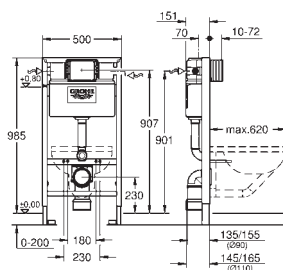

GROHE RAPID SL ДЛЯ УНИТАЗА

Артикул

Цвет

Цена брутто/
РРЦ без НДС, €

38 525 001

330,00

Rapid SL

Инсталляция для подвешеного унитаза, монтажная высота 1.00 м со сливным бачком 6 - 9 л

для монтажа перед стеной или стеной перегородкой
самонесущая стальная рама с
порошковым напылением
подготовлена для облицовки
фиксированные подключения
быстрая регулировка по высоте

крепежный материал

проверено -TUEV
2 болта-держателя для унитаза
крепление для керамики
для подвесных унитазов с опорной поверхностью менее 205 мм
требуется дополнительное аксессуар 38 779 000
расстояние между болтами 180/230 мм
выходной патрубок для унитаза $\varnothing$ 90 мм
регулировка глубины монтажа
редуктор $\varnothing$ 90/110 мм
впускной и смывной гарнитуры

характеристики смывной бачок 6 - 9 л:
Пневматический смывной клапан с тремя режимами
слива: 2-х объёмный, старт/стоп, или непрерывный
управление спереди и сверху
Подключение воды слева, справа и сзади
Арматурная группа I
с изоляцией от конденсационной влаги
подключение воды DN 15
укороченная ревизионная шахта с защитным
кожухом

для монтажа перед стеной необходимо заказать настенные уголки 38 558 00M
(продаются отдельно)

для установки малых панелей смыва необходимо дополнительно заказать
ревизионный короб 40 950 000