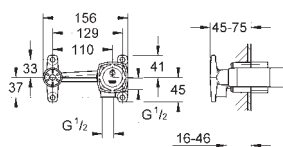

Grandera
Смеситель однорычажный встраиваемый универсальный механизм, DN 15
для смесителя на 2 отверстия
для скрытого монтажа
без комплекта верхней монтажной части
GROHE SilkMove керамический картридж 35 мм
регулировка расхода воды
глубина монтажа 45-75 мм
шаблон для монтажа
минимальное давление 1,0 бар

23 315 000 хром **358,80**
23 315 IGO хром/золото **462,00**