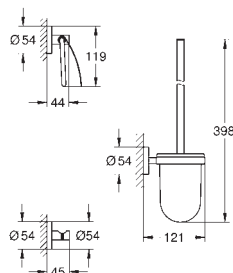

Essentials

Туалетный „ершик“ в комплекте

стекло / металл

настенный монтаж

скрытое крепление

GROHE StarLight хромированная поверхность

40 791 001	белый	5,50
40 791 KS1	черный бархат	5,50

Запасная головка ёршика