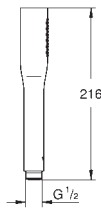

GROHE EUPHORIA COSMOPOLITAN

Артикул

Цвет

Цена брутто/
РРЦ без НДС, €

27 400 000

хром

43,20

Euphoria Cosmopolitan Stick
Ручной душ, 1 вид струи

нормальная струя

GROHE EcoJoy ограничитель расхода воды 9,5 л/мин

GROHE StarLight хромированная поверхность

с системой **SpeedClean** против известковых отложений

Внутренний охлаждающий канал для продолжительного срока службы
универсальное крепление, подходящее к любому стандартному шлангу
может использоваться с проточным водонагревателем
минимальное давление 1,0 бар

27 367 000

хром

43,20

то же, без ограничения расхода воды