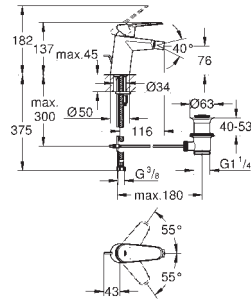

GROHE EURODISC COSMOPOLITAN

Артикул

Цвет

Цена брутто/
PPЦ без НДС, €

33 244 002

хром

151,20

Eurodisc Cosmopolitan
Смеситель однорычажный для биде DN 15
S-Size

металлический рычаг
монтаж на одно отверстие
GROHE SilkMove керамический картридж 35 мм
регулировка расхода воды
возможность установки мин. расхода 2,5 л/мин.
GROHE StarLight хромированная поверхность
GROHE QuickFix Plus Монтажная система с центрирующей направляющей
азрактор с шаровым шарниром
сливной гарнитур 1 1/4"
гибкая подводка
минимальное давление 1,0 бар
дополнительный ограничитель температуры (46 375 000)
класс шума I по DIN 4109