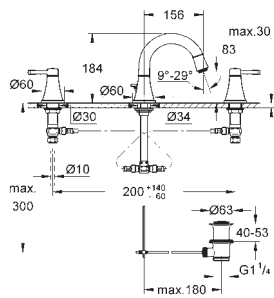

GROHE GRANDERA

Артикул

Цвет

Цена брутто/
РРЦ без НДС, €

20 417 000
20 417 IGO

хром
хром/золото

450,00
585,60

Grandera
Смеситель для раковины на три
отверстия, DN 15
S-Size

керамические вентили, для горячей
и холодной воды, 1/2" - 90°

GROHE StarLight хромированная поверхность

GROHE EcoJoy Технология совершенного потока
при уменьшенном расходе воды

GROHE AquaGuide регулируемый аэратор 5,7 л/мин
сливной гарнитур 1 1/4"

усиленная гибкая подводка
между центральным корпусом и
боковыми вентилями
минимальное давление 1,0 бар