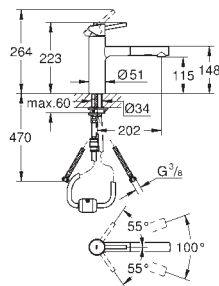

30 273 001

хром

241,20

30 273 DC1

суперсталь

313,20

Concetto

Смеситель однорычажный для мойки, DN 15

средний излив

монтаж на одно отверстие

GROHE StarLight поверхность

GROHE SilkMove керамический картридж 35 мм

аэратор

профессиональная выдвижная лейка с переключателем аэратор/душевая струя

переключатель: ламинарный режим струи/душевой режим струи **SpeedClean**

автоматическое возвратное переключение на ламинарный режим струи

регулировка расхода воды

поворотный литой излив

зона поворота излива 100°

с защитой от обратного потока

встроенный обратный клапан

гибкая подводка

система быстрого монтажа