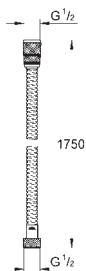

GRÖNE ДУШЕВЫЕ ШЛАНГИ

Артикул Цвет Цена брутто/
РРЦ без НДС, €

28 025 000 хром **30,00**

Rotaflex Metal Longlife
Душевой шланг металлический Twistfree 1750

1750 мм
металл
усиленный (Longlife)
усиленное исполнение
предел прочности 500 N
максимальное давление 16 бар
Термостойкость до 75°C
AntiFold защита от залама
универсальное соединение G 1/2" x 1/2"
поворотный конус для функции Twistfree
конус с силиконовыми прокладками для
избежания вращения лейки
в положении бокового душа
GRÖNE StarLight хромированная поверхность
блистерная упаковка

28 417 000 хром **27,62**
28 417 ENO матовый никель **47,00**
28 417 BEO никель глянец **по запросу**
то же, 1500 мм