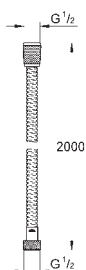

28 143 000 хром **25,00**
28 143 LSO белая луна **33,00**
28 143 KSO черный бархат **44,75**
то же, 1500 мм
28 142 000 хром **23,00**
то же, 1250 мм

28 140 000 хром **25,00**

Relexaflex Metal
Душевой шланг металлический 2000