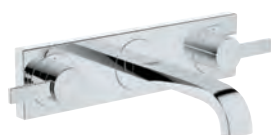

20 189 000

хром

547,20

Allure
Смеситель для раковины на три
отверстия, DN 15
S-Size

настенный монтаж, без встраиваемого механизма
комплект верхней монтажной части для 29 025 000
с длинными ручьями
с металлической платой, керамические вентили, для горячей
и холодной воды, 1/2" - 90°, **GROHE StarLight** хромированная поверхность
ограничитель расхода 8 л/мин
излив с аэратором
размер по осям 200 мм
вынос 172 мм,