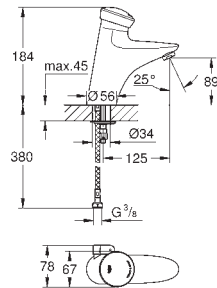

36 233 000

хром

598,80

Eurodisc SE

Автоматический смеситель для раковины со смешиванием и с регулируемым ограничителем температуры

6V литиевая батарейка, тип CR-P2

GROHE StarLight хромированная поверхность
гибкая подводка

обратный клапан со встроенными фильтрами

система быстрого монтажа

прерывание подачи воды старт/стоп

автоматическое отключение воды

автоматическое безопасное отключение

воды после 180 сек. непрерывного

пользования (заводская настройка)

активизация включения

безступенчатая настройка продолжительности

подачи воды от 2 до 180 сек.

автоматический смыв 5 мин после

3-х дней не пользования

модуль термической дезинфекции 3,5–11 мин

Одобрено в CE

тип защиты смесителя IP 59K

минимальное давление 1,0 бар

36 249 000

хром

540,00