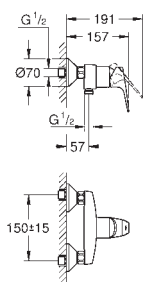

GROHE BAUFLOW

Артикул

Цвет

Цена брутто/
РРЦ без НДС, €

23 755 000

хром

62,40

VauFlow

Смеситель однорычажный для душа, DN 15
настенный монтаж
металлический рычаг
GROHE Longlife Керамический картридж 46 мм
GROHE StarLight хромированная поверхность
регулировка расхода воды
отвод для душа снизу 1/2" со встроенным обратным клапаном
скрытые S-образные эксцентрики
отражатели из металла
с защитой от обратного потока