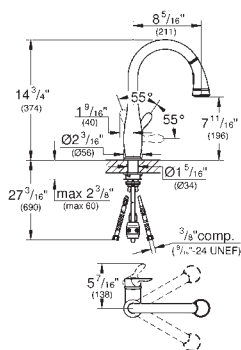

30 213 ZC1

античная бронза

412,80

Parkfield

Смеситель однорычажный для мойки, DN 15

монтаж на одно отверстие
поворотный трубкообразный излив
радиус поворота 360°
регулировка расхода воды
профессиональная выдвижная лейка с переключателем аэратор/душевая струя
фиксатор вытяжного шланга
автоматический переключатель
аэратор/**SpeedClean** душевая струя
встроенный обратный клапан
автоматическое возвратное переключение
на аэратор после выключения
гибкая подводка
система быстрого монтажа
с защитой от обратного потока
с системой **SpeedClean** против известковых отложений
GROHE SilkMove керамический картридж 35 мм
со встроенным ограничителем температуры
GROHE StarLight поверхность
вынос 211 мм
однорычажный
рукоятка открывается вперед - исключает попадание брызг на стену
Вытяжной механизм для шланга
360° шарнир для удобного управления душем
нержавеющая сталь оплётка для шланга
нержавеющая сталь
Увеличенный угол поворота рычага вперед. Возможность монтажа близко к стене
максимальный напор воды 6.6 л/мин

30 215 001

хром

298,80

30 215 DC1

суперсталь

388,80