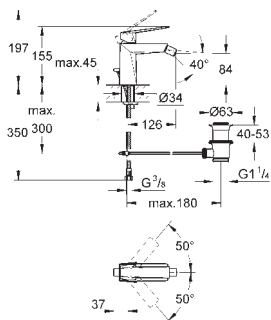

23 117 000

хром

580,80

23 117 DC0

суперсталь

862,80

23 117 A00

темный графит

924,00

23 117 AL0

темный графит, матовый

986,40

Allure Brilliant

Смеситель однорычажный для биде

DN 15
M-Size
монтаж на одно отверстие
GROHE SilkMove керамический картридж 28 мм
ограничитель температуры
GROHE StarLight хромированная поверхность
GROHE QuickFix быстрая монтажная система
аэратор с шаровым шарниром
сливной гарнитур 1 1/4"
гибкая подводка

new