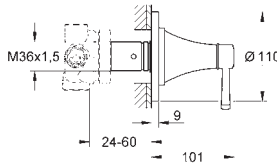

19 942 000

хром

141,60

19 942 IGO

хром/золото

170,40

Grandera
Переключатель на 5 положений
комплект верхней монтажной части для 29 708 000 без встраиваемого механизма
GROHE StarLight хромированная поверхность
минимальное давление 1,0 бар