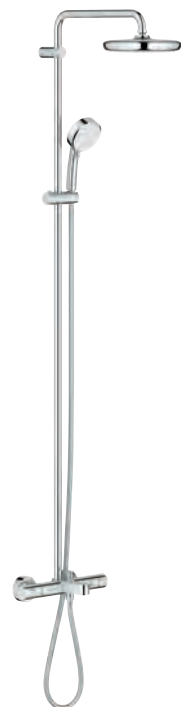

совместим с проточным водонагревателем от 18 кВт/ч

минимальный расход воды 7л/мин

минимальное давление 1,0 бар

дополнительная опция: Полочка GROHE EasyReach (26 362)

26 223 001

хром

597,60

Tempesta Cosmopolitan System 210