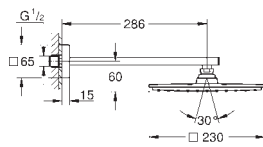

26 064 000

хром

482,40

Rainshower Allure 230

Верхний душ с душевым кронштейном 286 мм, 1 режим струи

включает в себя:

Rainshower Allure Верхний душ 230 (27 480 000)

один вид струи:

Rain

Rainshower Душевой кронштейн 286 мм (27 709 000)

GROHE EcoJoy ограничитель расхода воды 9,5 л/мин

GROHE DreamSpray превосходный поток воды

GROHE StarLight хромированная поверхность

с системой **SpeedClean** против известковых отложений

может использоваться с проточным водонагревателем

минимальное давление 1,0 бар

26 054 000

хром

482,40

то же, без ограничения расхода воды