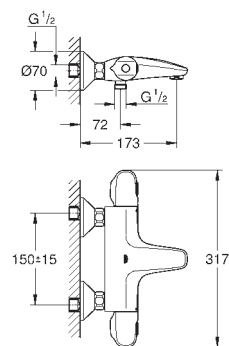

Grotherm 1000

Термостат для ванны, DN 15

настенный монтаж

GROHE CoolTouch безопасный корпус

GROHE StarLight хромированная поверхность

GROHE MetalGrip эргономичная металлическая рукоятка

GROHE SafeStop стопор безопасности при 38°C

GROHE SafeStop Plus опционно ограничитель температуры на 43°C, включен

GROHE TurboStat встроенный термоэлемент

встроенный стопор смешанной воды

GROHE AquaDimmer Plus многофункциональный

- GROHE EcoButton

(встроенная кнопка с функцией экономии воды для душа)

- регулировка расхода

- переключатель: ванна/душ

отвод для душа снизу 1/2"

азратор

встроенные обратные клапаны

грязеулавливающие фильтры

с защитой от обратного потока

скрытые S-образные эксцентрики

металлическая розетка

минимальное давление 1,0 бар

GROHE EcoJoy Технология совершенного потока

при уменьшенном расходе воды