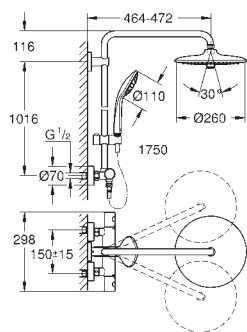

27 296 002

хром

519,60

Euphoria System 260

Душевая система с термостатом для настенного монтажа

включает в себя:

горизонтальный поворотный душевой

кронштейн 450 мм

настенный термостат с аквадиммером

выбор между:

Euphoria 260 Верхний душ (26 455)

3 вида струй:

Rain, SmartRain, Jet

с шаровым шарниром

угол поворота ± 15°

ручной душ Euphoria 110 Massage (27 221 000)

3 вида струй:

Rain, SmartRain, Massage

регулируется по высоте с помощью

скользящего элемента

душевой шланг 1750 мм (28 388 000)

GROHE TurboStat встроенный термозлемент

GROHE SafeStop стопор безопасности при 38°C

GROHE SafeStop Plus опционно ограничитель температуры на 43°C, включен

GROHE DreamSpray превосходный поток воды

GROHE StarLight хромированная поверхность

GROHE SprayDimmer

с системой **SpeedClean** против известковых отложений

Внутренний охлаждающий канал для продолжительного срока службы

Twistfree против перекручивания шланга

совместим с проточным водонагревателем от 18 кВт/ч

минимальный расход воды 7л/мин

минимальное давление 1,0 бар

дополнительная опция: Полочка GROHE EasyReach (26 362)