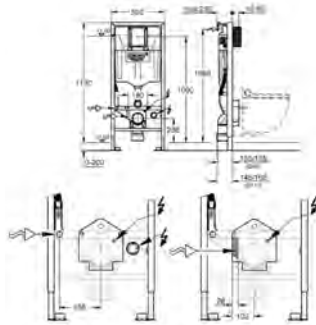

Rapid SL

Rapid SL Инсталляция для унитаза-биде (Sensia IGS, Sensia Arena)

сmyвной бачок GD 2

с подключением для унитаза-биде

GROHE Sensia (Sensia IGS/Sensia Arena)

для монтажа перед стеной или стеной перегородкой

самонесущая стальная рама с

порошковым напылением

подготовлена для облицовки

фиксированные подключения

быстрая регулировка по высоте

крепежный материал

проверено -TUEV

2 болта-держателя для унитаза

крепление для керамики

расстояние между болтами 180/230 мм

PP-сmyвная дуга $\varnothing$ 90 мм

регулировка глубины монтажа

редуктор $\varnothing$ 90/110 мм

впускной и смывной гарнитуры

сmyвной бачок GD 2, 6 - 9 л, со следующими характеристиками:

заводская настройка 6 л и 3 л

Пневматический смывной клапан с тремя режимами

слива: 2-х объёмный, старт/стоп, или непрерывный

Подключение воды сзади

Арматурная группа I

с изоляцией от конденсационной влаги

подключение воды DN 15

во время сборки не требуется дополнительного инструмента

для монтажа инспекционного короба

для вертикального или горизонтального монтажа

с настенными уголками 38 558 00M для монтажа перед стеной

универсальный подвод воды для унитаза-биде Sensia Arena и Sensia IGS

скрытая электрическая розетка

розетка для электроподсоединения

для монтажа маленьких смывных панелей необходимо заказать

ревизионный короб 40 911 000 (приобретается отдельно)