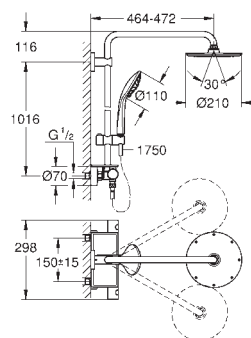

GROHE MetalGrip эргономичная металлическая рукоятка

совместим с проточным водонагревателем от 18 кВт/ч

минимальный расход воды 7л/мин

дополнительная опция: Полочка GROHE EasyReach (26 362)

26 363 000

хром

621,60