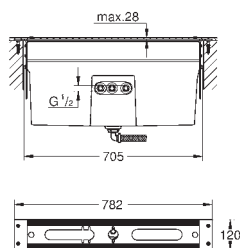

29 037 001

727,20

Комплект для ванны на 4/5 отверстий

встраиваемая часть для монтажа на

плиточном бортике

включает в себя:

монтажная рамка

улавливающее устройство со встроенным

сливом для проникающей воды

new