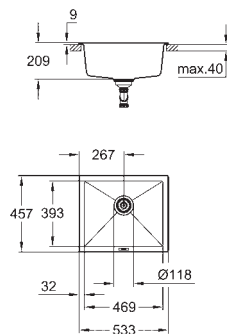

31 654 ATO
31 654 APO

серый гранит
черный гранит

211,00
211,00

K700 Под столешницу

Композитная мойка

модель: K700U 60-C 53.3/45.7 1.0

тип монтажа: стандартная встраиваемая и под столешницу
материал: кварцевый композит

GROHE Whisper

минимальный размер шкафа: 600 мм
размеры: 533 x 457 мм
1 чаша: 469 x 393 x 205 мм

GROHE QuickFix быстрая монтажная система

отверстие: 468 x 390 мм

корзинчатый вентиль: корзинка Ø 3.5"/90 мм

опция: автоматический сливной гарнитур (приобретается отдельно)

аксессуары вкл.: сливной гарнитур, корзинка, монтажный набор

new