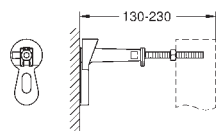

38 558 00M

18,00

Rapid SL
Настенный уголок
для **монтажа перед стеной**
для крепления элементов к капитальной
стене или перед стеной-перегородкой
бесступенчатая регулировка глубины от
130 - 203 мм
облицовка для одиночного или рельсового
монтажа
крепежный материал
2 шт