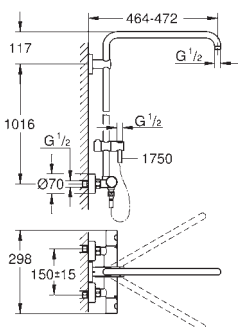

совместим с проточным водонагревателем от 18 кВт/ч

минимальный расход воды 7л/мин

минимальное давление 1,0 бар

дополнительная опция: Полочка GROHE EasyReach (26 362)

26 241 000

хром

358,80

Душевые системы Euphoria