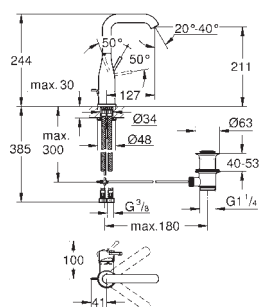

32 628 001

хром

177,60

32 628 DC1

суперсталь

267,60

32 628 BE1

никель глянец

286,80

32 628 EN1

матовый никель

306,00

32 628 GL1

холодный расцвет

286,80

32 628 GN1

холодный расцвет, матовый

306,00

32 628 DA1

теплый закат

286,80

32 628 DL1

теплый закат, матовый

306,00

32 628 A01

темный графит

286,80

32 628 AL1

темный графит, матовый

306,00

Essence

Смеситель однорычажный для раковины 1/2" L-Size

монтаж на одно отверстие
металлический рычаг
GROHE SilkMove керамический картридж **28 мм**
с ограничителем температуры
GROHE StarLight хромированная поверхность
GROHE EcoJoy 5,7 л/мин
GROHE AquaGuide регулируемый аэратор
GROHE QuickFix Plus Монтажная система
поворотный излив с аэратором и стопором
сливной гарнитура 1 1/4"
гибкая подводка
минимальное давление 1,0 бар