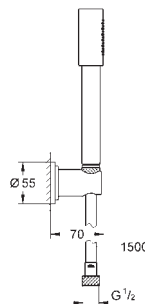

28 348 000 хром 200,40

Sena
Душевой набор с 1 режимом струи
металл
включает в себя:
ручной душ Sena (28 034 000)
держатель (28 690)
душевой шланг 1500 мм 1/2" x 1/2" (28 151 000)
GROHE DreamSpray превосходный поток воды
GROHE StarLight хромированная поверхность
с системой **SpeedClean** против известковых отложений
Внутренний охлаждающий канал для продолжительного срока службы
минимальное давление 1,0 бар