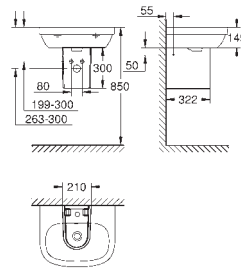

39 327 000
39 327 00H

альпин-белый
альпин-белый

55,00
89,00

Керамика Euro
Раковина компактная
настенный
1 отверстие под смеситель
370 x 180 мм
санитарная керамика
пьедестал не рекомендуется
опция: износостойкое покрытие **PureGuard** и анти-бактериальное глазирование (00H)
36 шт. на паллете