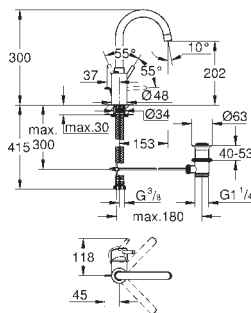

32 629 002

хром

175,20

Concetto
Смеситель однорычажный для раковины 1/2"
L-Size

монтаж на одно отверстие
металлический рычаг

скрытое крепление рычага

GROHE SilkMove керамический картридж 35 мм
регулировка расхода воды

GROHE StarLight хромированная поверхность

GROHE Zero Раздельные пути подачи воды - не содержит никеля и свинца

GROHE QuickFix быстрая монтажная система

аэратор

поворотный трубкообразный излив

с ограничителем поворота

сливной гарнитур 1 1/4"

гибкая подводка

дополнительный ограничитель температуры (46 375 000)

минимальное давление 1,0 бар