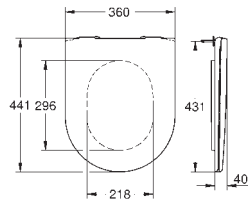

Essece

Сиденье для унитаза с микролифтом

с крышкой
быстросъемное сиденье
съёмное
материал: Дюропласт
с креплением
подходит для всех унитазов Керамики Essece
7 pieces per master carton

new

39 576 000

альпин-белый