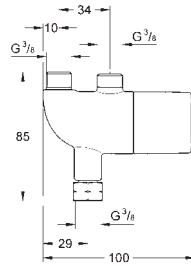

GROHE GROHTHERM MICRO

Артикул

Цвет

Цена брутто/
РРЦ без НДС, €

34 487 000

хром

136,80

Grohtherm Micro

Термическая защита от ожога/ термостат для установки под раковину
регулировка температуры 15-43° C (± 2° C)

термическая дезинфекция без повторной настройки температуры
подключение под накидной гайкой 3/8"

внешняя резьба 3/8" сверху

GROHE TurboStat

GROHE StarLight хромированная поверхность

встроенные обратные клапаны

грязеулавливающий фильтр

без набора подключения

максимальный перепад давления 5:1

минимальное давление 1,0 бар

47 533 000

хром

23,40