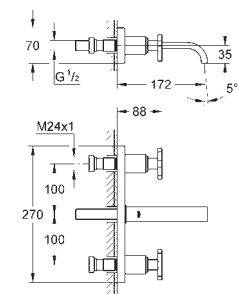

20 190 000

хром

547,20

Allure
Смеситель для раковины на три
отверстия, DN 15
S-Size

настенный монтаж
без встраиваемого механизма
комплект верхней монтажной части для
32 706 000
с металлической платой
керамические вентили 1/2" - 180°
GROHE StarLight хромированная поверхность
ограничитель расхода 8 л/мин
излив с аэратором
размер по осям 200 мм, вынос 172 мм,

20 192 000

хром

585,60

то же, вынос 220 мм