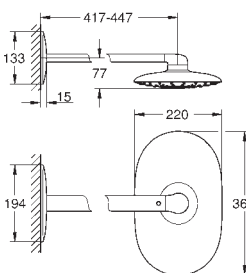

Rainshower Mono 360

Верхний душ с душевым кронштейном 450 мм, 1 режим струи

включает в себя:

Rainshower Mono 360 Верхний душ, хромированная душевая поверхность
один вид струи:

режимы струи GROHE PureRain/GROHE Rain O²*

горизонтальный душевой

кронштейн 450 мм

GROHE DreamSpray превосходный поток воды

GROHE StarLight хромированная поверхность

с системой **SpeedClean** против известковых отложений

Внутренний охлаждающий канал для продолжительного срока службы
для встраиваемого блока 26 264 001 – заказывается отдельно

* выбор режима при первой установке; заводская установка: GROHE PureRain

26 450 LS0

белая луна

486,00