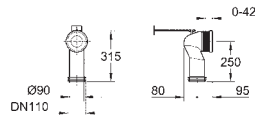

Выпуск для унитаза
вертикальный
регулируемая длина
93,5 до 137 мм от стены

49 532 000

17,40