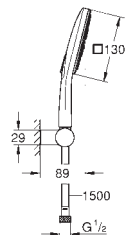

26 586 LSO

белая луна

по запросу

Rainshower SmartActive 130 Cube
Душевой гарнитур, 3 вида струй

включает в себя:

Rainshower SmartActive 130 Cube Ручной душ (26 550)

душевая штанга 900 мм

с металлическими настенными креплениями

душевой шланг 1750 мм (28 388 000)

Полочка **GROHE EasyReach**

GROHE DreamSpray превосходный поток воды

GROHE StarLight поверхность

GROHE QuickFix Plus (регулируемое расстояние между настенными креплениями штанги позволяет использовать для монтажа уже имеющиеся отверстия в стене)

GROHE TileFix регулируемая глубина верхнего и нижнего креплений

с системой **SpeedClean** против известковых отложений

Внутренний охлаждающий канал для продолжительного срока службы

Twistfree против перекручивания шланга

может использоваться с проточным водонагревателем

минимальное давление 1,0 бар

new