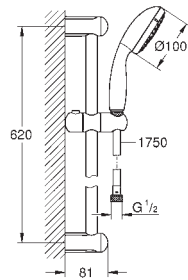

GROHE TEMPESTA

Артикул

Цвет

Цена брутто/
РРЦ без НДС, €

27 644 001

хром

58,80

Tempesta 100

Душевой гарнитур, 3 вида струй

включает в себя:

ручной душ (28 419)
душевая штанга, 600 мм (27 523)
душевой шланг Relaxaflex 1750 мм 1/2" x 1/2" (28 154)

GROHE EcoJoy ограничитель расхода воды 9,5 л/мин

GROHE DreamSpray превосходный поток воды

GROHE StarLight хромированная поверхность

с системой **SpeedClean** против известковых отложений

Внутренний охлаждающий канал для продолжительного срока службы

ShockProof силиконовое кольцо, предотвращающее

повреждение поверхности при падении ручного душа

может использоваться с проточным водонагревателем

минимальное давление 1,0 бар

27 794 001

хром

58,80

то же, без ограничения расхода воды