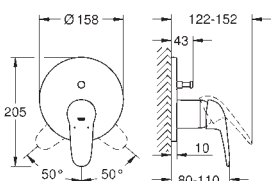

Eurostyle

Смеситель однорычажный с переключателем на 2 положения

комплект верхней монтажной части для

GROHE Rapido SmartBox 35 600 000

GROHE SilkMove керамический картридж Ø 46 мм

GROHE StarLight хромированная поверхность с настенными розетками **GROHE QuickFix** (скрытые эксцентрики, уплотнение, скрытый монтаж)

металлическая накладная панель, регулируемая на 6°

металлический рычаг

автоматический переключатель на 2 положения

распределения расхода: **выход В = 27 л/мин, выход С = 27 л/мин**

без встроенного механизма

35 600 000		69,60

GROHE Rapido SmartBox Универсальная встроенная часть

new

24 047 003	хром	132,00
24 047 LS3	белая луна	172,80

Eurostyle

Смеситель однорычажный с переключателем на 2 положения

комплект верхней монтажной части для

GROHE Rapido SmartBox 35 600 000

GROHE SilkMove керамический картридж Ø 46 мм

GROHE StarLight хромированная поверхность с настенными розетками **GROHE QuickFix** (скрытые эксцентрики, уплотнение, скрытый монтаж)

металлическая накладная панель, регулируемая на 6°

металлический рычаг

автоматический переключатель на 2 положения

распределения расхода: **выход В = 27 л/мин, выход С = 27 л/мин**

без встроенного механизма

35 600 000		69,60

GROHE Rapido SmartBox Универсальная встроенная часть