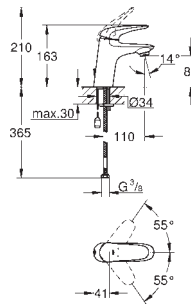

33 557 003

хром

99,60

Eurostyle

Смеситель однорычажный для раковины DN 15 S-Size

монтаж на одно отверстие
металлическая рукоятка (с отверстием)
GROHE SilkMove керамический картридж 35 мм
регулировка расхода воды
с ограничителем температуры
GROHE StarLight хромированная поверхность
GROHE EcoJoy 5,7 л/мин
GROHE QuickFix быстрая монтажная система
цепочка
гибкая подводка