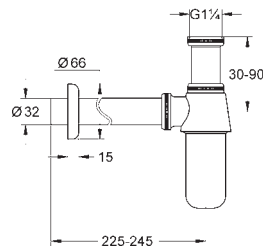

28 920 000

хром

31,20

Сифон 1 1/4"

для раковины
с фиксированной погружной трубкой
настенное подключение
надвижная розетка
GROHE StarLight хромированная поверхность