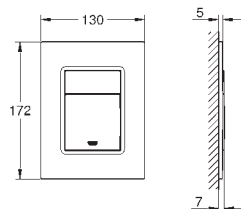

Skate Cosmopolitan S

Накладная панель

2 объема смыва или прерывание смыва старт/стоп

для пневматического смывного клапана

GD 2 смывной бачок

вертикальный монтаж

130 x 172 мм

из ABS

GROHE StarLight хромированная поверхность

GROHE EcoJoy Технология совершенного потока

при уменьшенном расходе воды

панель смыва с магнитным держателем и крепежным кронштейном в комплекте

Ревизионный короб для малых панелей смыва 40 911 000 приобретается отдельно