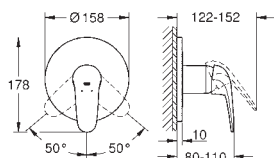

GROHE
EUROSTYLE

Артикул	Цвет	Цена брутто/ РРЦ без НДС, €

new