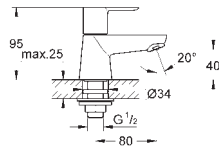

20 422 000

хром

51,60

VauLoop
Вертикальный вентиль, DN 15
XS-Size

монтаж на одно отверстие
металлический рычаг
керамический вентиль
GROHE StarLight хромированная поверхность
GROHE EcoJoy 5,7 л/мин
крепежная гайка G 1/2"
минимальное давление 1,0 бар