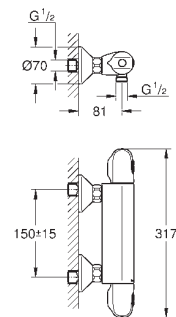

Grotherm 1000

Термостат для душа, DN 15

настенный монтаж

GROHE CoolTouch безопасный корпус

GROHE StarLight хромированная поверхность

GROHE MetalGrip эргономичная металлическая рукоятка

GROHE SafeStop стопор безопасности при 38°C

GROHE SafeStop Plus опционно ограничитель температуры на 43°C, включен

GROHE TurboStat встроенный термоэлемент

встроенный стопор смешанной воды

рукоятка расхода с экономичной кнопкой GROHE EcoButton

и индивидуально устанавливаемым стопором

керамический вентиль 1/2", 180°

отвод для душа снизу 1/2"

встроенные обратные клапаны

грязеулавливающие фильтры

с защитой от обратного потока

GROHE QuickFix S-образные эксцентрики

металлическая розетка

минимальное давление 1,0 бар

GROHE EcoJoy Технология совершенного потока

при уменьшенном расходе воды

34 155 003

хром

253,20