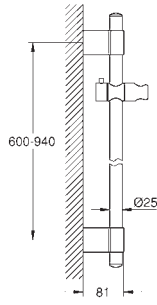

GROHE POWER&SOUL

Артикул

Цвет

Цена брутто/
РРЦ без НДС, €

27 785 000
27 785 DA0

хром
теплый закат

97,20
164,40

Power&Soul

Душевая штанга, 900 мм

с металлическими настенными креплениями

поворотный держатель с

фиксацией по высоте

GROHE QuickFix (регулируемое расстояние между настенными креплениями штанги позволяет использовать для монтажа уже имеющиеся отверстия в стене)

GROHE StarLight хромированная поверхность

27 784 000

хром

92,40

то же, 600 мм