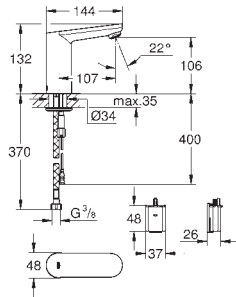

GROHE EUROSMART COSMOPOLITAN E

Артикул

Цвет

Цена брутто/
РРЦ без НДС, €

36 330 001

хром

302,40

Eurosmart Cosmopolitan E

Инфракрасная электроника для раковны 1/2"

со встроенным устройством смешивания и регулируемым ограничителем температуры

с инфракрасным датчиком для двусторонней связи для мониторинга, настройки и сервисного обслуживания

6V литиевая батарейка, тип CR-P2

Срок службы батарейки: прикл. 7 лет (150 включений в день)

GROHE EcoJoy 5,7 л/мин

гибкая подводка

обратный клапан

грязеулавливающие фильтры

со встроенным электромагнитным клапаном

внешняя батарея

система быстрого монтажа

многоступенчатый указатель состояния

батарейки

7 предустановленных режимов:

Одобрено в CE

класс шума I по DIN 4109

тип защиты смесителя IP 59K

минимальное давление 1,0 бар

36 386 001

хром

702,00