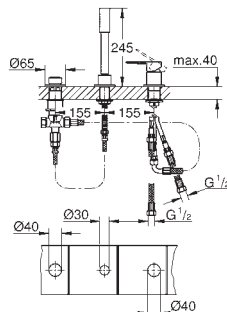

19 965 001

хром

632,40

Lineare

Смеситель однорычажный для ванны на 3 отверстия

Монтаж на 3 отверстия

GROHE SilkMove керамический картридж 35 мм
GROHE StarLight хромированная поверхность

элемент управления однорычажного смесителя
переключатель ванна/душ
ручной душ Sena Stick (26 465)
металлический душевой шланг 2000 мм
гибкая подводка
подключение для душевого шланга
с защитой от обратного потока
может быть использован с 29 037 000
для комбинации 28 990 / 28 991
минимальное давление 1,0 бар