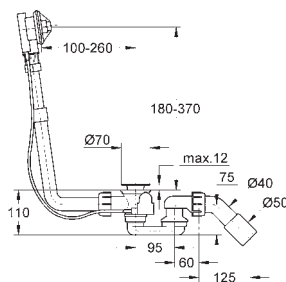

28 939 000

46,80

Talento

Сливной и переливной гарнитур

для нормальных ванн и глубоких поддонов

скрытый монтаж

с тягой

без комплекта верхней монтажной части

сифоном

45° сливной дугой