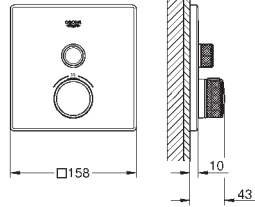

GROHE GROHTHERM SMARTCONTROL

Артикул

Цвет

Цена брутто/
РРЦ без НДС, €

29 123 000	хром	451,20
29 123 GN0	холодный рассвет, матовый	по запросу
29 123 DLO	теплый закат, матовый	по запросу
29 123 A00	темный графит	по запросу
29 123 ALO	темный графит, матовый	по запросу

Grotherm SmartControl

Термостат для встраиваемого монтажа на 1 выход

комплект верхней монтажной части для

GROHE Rapido SmartBox 35 600 000

металлическая накладная панель с **GROHE QuickFix** (скрытые эксцентрики, уплотнение, скрытый монтаж), регулируемая на 6°

GROHE StarLight хромированная поверхность

SmartControl нажать для вкл/выкл, повернуть для увеличения напора

воды от режима EcoJoy до максимального напора воды

заменяемые символы

GROHE TurboStat встроенный термоэлемент

GROHE SafeStop стопор безопасности при 38°C

GROHE SafeStop Plus опционно огачничитель температуры на 43°C / 46°C, включен

встроенные обратные клапаны и грязеулавливающие фильтры

без встроенного механизма

распределение расхода:

выход А (для внешнего отключения) = 34 л/мин

выход В/С = 29 л/мин

35 600 000

69,60

GROHE Rapido SmartBox Универсальная встроенная часть

29 124 000	хром	492,00
29 124 GN0	холодный рассвет, матовый	по запросу
29 124 DLO	теплый закат, матовый	по запросу
29 124 A00	темный графит	по запросу
29 124 ALO	темный графит, матовый	по запросу