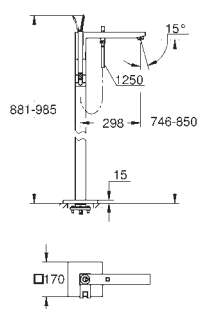

GROHE EUROCUBE JOY

Артикул

Цвет

Цена брутто/
РРЦ без НДС, €

23 667 001

хром

1 464,00

Eurocube Joy

Смеситель однорычажный для ванны 1/2", напольный монтаж

комплект верхней монтажной части для

45 984 001

без встроенного механизма

GROHE FeatherControl Joystick картридж

GROHE StarLight поверхность

автоматический переключатель: ванна/душ

излив с аэратором

Euphoria Cube+ Ручной душ 6.6 л/мин

душевой шланг Silverflex 1.250 мм (28 362)

вынос 298 мм

встроенный обратный клапан в душевом отводе 1/2"

держатель ручного душа

с защитой от обратного потока