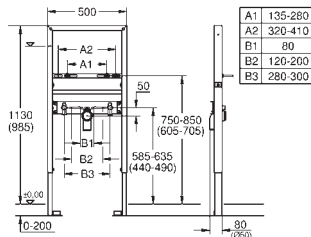

39 052 000

141,60

Rapid SL

Инсталляция для раковины, для смесителей на одно отверстие, регулировка по высоте

с шумоизоляцией

монтажная высота 1,13 м

для монтажа перед стеной или стеной перегородкой

самонесущая стальная рама с

порошковым напылением

подготовлена для облицовки

фиксированные подключения

быстрая регулировка по высоте

крепежный материал

проверено -TUEV

панель для крепления и подключения, возможно регулировать по высоте

болты-держатели для раковины M10, с

креплением для керамики

расстояние между болтами изменяется

смывное колено, выдерживающее

высокую температуру, DN 50

уплотнение $\varnothing$ 32 мм

2 звукоизоляционных подключения

смесителя DN 15

для монтажа перед стеной необходимо заказать настенные уголки 38 558 00M

(продаются отдельно)