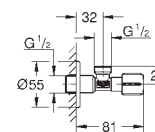

22 041 000	хром	6,12

Угловой вентиль 1/2"

резьба с насечками для эффективного уплотнения
настенное подключение 1/2"
выход 1/2"
герметичный закрывающий шпindel с резиновой манжетой и два кольца для
уплотнения
длинный шатун
эргономичная металлическая рукоятка
маркировка: нейтральная
металлические резьбовые розетки Ø 55 мм
GROHE StarLight поверхность