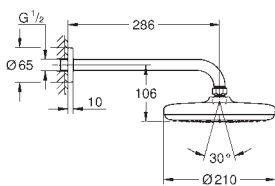

26 411 000

хром

145,20

то же, без ограничения расхода воды

26 414 000

хром

122,40

Tempesta 210

Верхний душ с потолочным душевым кронштейном 142 мм, 1 режим струи
включает в себя:

Tempesta 210 верхний душ (26 410)

один вид струи:

Rain

Rainshower Потолочный душевой кронштейн 142 мм (28 724 000)

GROHE EcoJoy ограничитель расхода воды 9,5 л/мин

GROHE DreamSpray превосходный поток воды

GROHE StarLight хромированная поверхность

с системой **SpeedClean** против известковых отложений

Внутренний охлаждающий канал для продолжительного срока службы

может использоваться с проточным водонагревателем

минимальное давление 1,0 бар