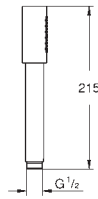

28 341 000 хром 124,80

Sena Stick
Ручной душ, 1 вид струи
нормальная струя
металл
GROHE EcoJoy ограничитель расхода воды 9,5 л/мин
GROHE DreamSpray превосходный поток воды
GROHE StarLight хромированная поверхность
с системой **SpeedClean** против известковых отложений
Внутренний охлаждающий канал для продолжительного срока службы
универсальное крепление, подходящее к любому стандартному шлангу
может использоваться с проточным водонагревателем
минимальное давление 1,0 бар

28 034 000 хром 124,80
то же, без ограничения расхода воды