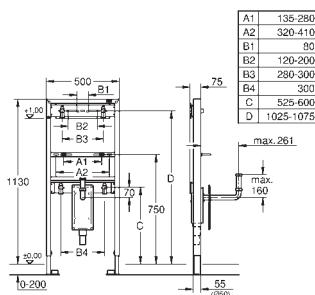

38 541 000

134,40

Rapid SL

Инсталляция для раковины, для смесителей на одно отверстие

для монтажа перед стеной или стеной перегородкой
самонесущая стальная рама с
порошковым напылением
подготовлена для облицовки
фиксированные подключения
быстрая регулировка по высоте
крепежный материал
болты-держатели для раковины M10, с
креплением для керамики
расстояние между болтами изменяется
смывное колено, выдерживающее
высокую температуру, DN 50
уплотнение Ø 32 мм
2 звукоизоляционных подключения
смесителя DN 15
для монтажа перед стеной необходимо заказать настенные уголки 38 558 00M
(продаются отдельно)