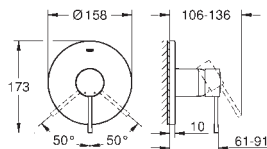

24 057 001	хром	152,40
24 057 DC1	суперсталь	213,60
24 057 BE1	никель глянец	229,20
24 057 EN1	матовый никель	244,80
24 057 GL1	холодный рассвет	229,20
24 057 GN1	холодный рассвет, матовый	244,80
24 057 DA1	теплый закат	229,20
24 057 DL1	теплый закат, матовый	244,80
24 057 A01	темный графит	229,20
24 057 AL1	темный графит, матовый	244,80

Essence

Смеситель однорычажный для душа

комплект верхней монтажной части для
GROHE Rapido SmartBox 35 600 000
GROHE SilkMove керамический картридж Ø 46 мм
GROHE StarLight хромированная поверхность
с настенными розетками **GROHE QuickFix** (скрытые
эксцентрики, уплотнение, скрытый монтаж)
металлическая накладная панель, регулируемая на 6°
металлический рычаг
распределение расхода: **выход В или С = 30 л/мин**
без встроенного механизма

35 600 000		69,60
GROHE Rapido SmartBox Универсальная встроенная часть