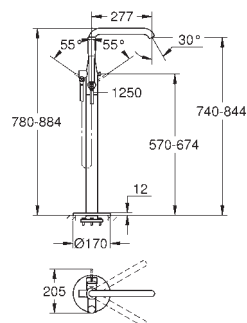

23 491 001

хром

1 005,60

23 491 DC1

суперсталь

1 524,00

23 491 BE1

никель глянец

1 632,00

23 491 EN1

матовый никель

1 740,00

23 491 GL1

холодный рассвет

1 632,00

23 491 GN1

холодный рассвет, матовый

1 740,00

23 491 DA1

теплый закат

1 632,00

23 491 DL1

теплый закат, матовый

1 740,00

23 491 A01

темный графит

1 632,00

23 491 AL1

темный графит, матовый

1 740,00

Essence

Смеситель однорычажный для ванны 1/2", напольный монтаж

комплект верхней монтажной части для

45 984

без встроенного механизма

GROHE SilkMove керамический картридж 35 мм

с ограничителем температуры

GROHE StarLight хромированная поверхность

автоматический переключатель: ванна/душ

поворотный излив с аэратором и стопором

вынос 277 мм

встроенный обратный клапан в душевом отводе 1/2"

держатель ручного душа

в цвете хром: ручной душ 27 806, для других цветов: ручной душ 26 465

душевой шланг Silverflex 1.250 мм (28 362)

с защитой от обратного потока

минимальное давление 1,0 бар