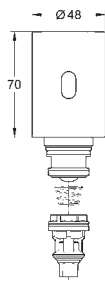

Tectron электроника для переоснащения ½"

с инфракрасным датчиком для двусторонней связи для мониторинга, настройки и сервисного обслуживания
6V литиевая батарейка, тип CR-P2
Срок службы батарейки: прикл. 7 лет (150 включений в день)
металлический корпус
наружный монтаж
для переоснащения смывного устройства
для писсуара 37 339 000
минимальное давление 0,5 бар
оперативное давление максимум 10 бар
с поршнем
многоступенчатый указатель состояния
батарейки
7 предустановленных режимов:
- автоматический смыв
- моющий режим
предварительная промывка вкл/выкл
дополнительные функции и точные настройки с помощью пульта дистанционного управления 36 407
регулируемое время смыва, настраиваемое вручную
или с помощью пульта управления
Одобрено в CE