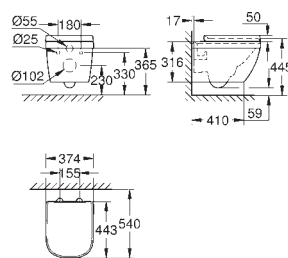

для сиденья с крышкой для унитаза 39 330 001 (с механизмом плавного закрытия) и 39 331 001 (без механизма плавного закрытия)

16 шт. на паллете

39 554 000

альпин-белый

268,00

Керамика Euro

Унитаз подвесной с сиденьем для унитаза