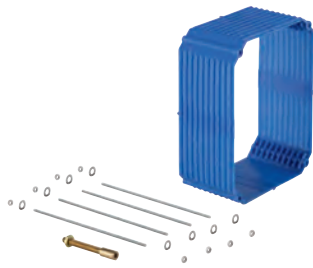

GROHE ЭЛЕКТРОННЫЕ СМЫВНЫЕ УСТРОЙСТВА ДЛЯ ПИССУАРА

Артикул

Цвет

Цена брутто/
РРЦ без НДС, €

38 896 000

56,40

Набор удлинителей , 50 мм для Rapido U или Rapido UMB

удлинение с креплениями для монтажного короба