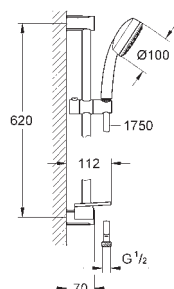

26 083 002

хром

57,60

Tempesta Cosmopolitan 100

Душевой гарнитур с 1 режимом струи

включает в себя:

ручной душ (26 082)
душевая штанга, 600 мм (27 521)
душевой шланг Relexaflex 1750 мм 1/2" x 1/2" (28 154)
Полочка GROHE EasyReach (27 596)

GROHE DreamSpray превосходный поток воды

GROHE StarLight хромированная поверхность

с системой SpeedClean против известковых отложений

Внутренний охлаждающий канал для продолжительного срока службы

может использоваться с проточным водонагревателем

минимальное давление 1,0 бар