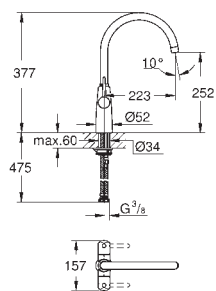

30 189 000

хром

по запросу

Ambi
Смеситель для мойки
монтаж на одно отверстие
GROHE StarLight поверхность
керамические вентили 1/2", 90°
аэратор
поворотный трубкообразный излив
выбор радиуса поворота: 0° / 150° / 360°
с длинными ручьятками
ручьятка открывается вперед - исключает попадание брызг на стену
гибкая подводка
система быстрого монтажа
рекомендованной минимальное давление 0.4 бар