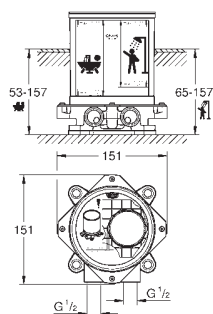

45 984 001

393,60

Монтажный набор для напольного излива 1/2"

для смесителей и изливов напольного монтажа

без комплекта верхней монтажной части

допускается регулировка 360° в горизонтальной

плоскости и 3° в вертикальной плоскости

монтажная глубина 53-157 мм

инсталляционная глубина для смесителей для душа

65-157 мм, компенсационная глубина 92 мм

два входа с внутренней резьбой 1/2" (подключение

горячей / холодной воды)

Смывной клапан

прокладка

крепежный материал