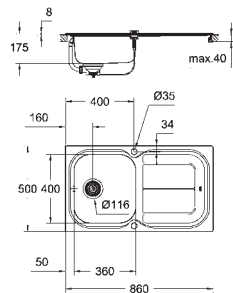

GROHE МОЙКИ ИЗ НЕРЖАВЕЮЩЕЙ СТАЛИ К300

Артикул

Цвет

Цена брутто/
РРЦ без НДС, €

31 563 SD0

нержавеющая сталь

127,00

K300

Мойка из нержавеющей стали с корзинчатым вентилем

модель: K300 45-S 86/50 1.0 обрачиваемая
тип монтажа: стандартная встраиваемая
материал: нержавеющая сталь AISI 304 (V2A)
толщина материала: 0.7 мм

GROHE StarLight поверхность
покрытие: сатиновое

GROHE Whisper

минимальный размер шкафа: 450 мм
размер: 860 x 500 мм
1 чаша: 360 x 400 x 175 мм

GROHE QuickFix быстрая монтажная система

монтаж мойки слева или справа
требуемый размер отверстия в столешнице для установки мойки: 840 x 480 мм
Отверстия: 2 x 35 мм

клапан-автомат
аксессуары вкл.: клапан-автомат, сливной гарнитур, корзинчатый вентиль, монтажный набор