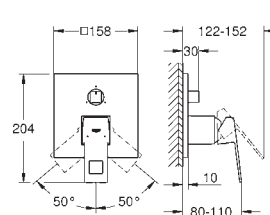

24 094 000

хром

206,40

Eurocube

Смеситель однорычажный с переключателем на 3 положения

комплект верхней монтажной части для
GROHE Rapido SmartBox 35 600 000
GROHE SilkMove керамический картридж Ø 46 мм
GROHE StarLight хромированная поверхность
с настенными розетками **GROHE QuickFix** (скрытые
эксцентрики, уплотнение, скрытый монтаж)
металлическая накладная панель, регулируемая на 6°
металлический рычаг
переключатель на 3 положения
распределение расхода:
выход А = 27 л/мин
выход В = 27 л/мин
выход С = 27 л/мин
без встроенного механизма

35 600 000

69,60

GROHE Rapido SmartBox Универсальная встроенная часть