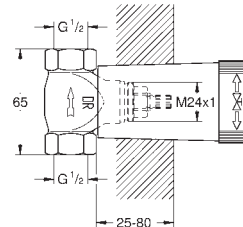

29 800 000

19,80

Механизм скрытого вентиля, 1/2"

предварительно смонтированная
вентиляльная головка 1/2"
короткий шпindel, защитная втулка, резьбовое соединение 1/2", DR-латунь

29 802 000

37,20

то же, 3/4", предварительно смонтированная
головка 3/4", резьбовое соединение 3/4"

29 805 000

60,00

то же, 1", предварительно смонтированная
головка 1", резьбовое соединение 1"