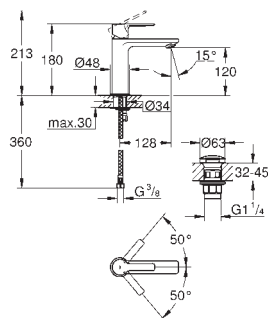

23 106 001
23 106 DC1

хром
суперсталь

200,40
289,20

Lineare

Смеситель однорычажный для раковины DN 15

S-Size

монтаж на одно отверстие
металлический рычаг

GROHE SilkMove керамический картридж **28 мм**
с ограничителем температуры

GROHE StarLight хромированная поверхность

GROHE EcoJoy SpeedClean аэратор с ограничением расхода воды 5,7 л/мин

GROHE QuickFix Plus Монтажная система

смеситель с гладким корпусом и нажимным сливным гарнитуром 1 1/4"

гибкая подводка