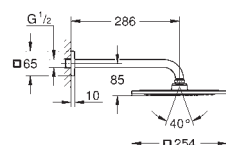

26 070 000

хром

417,60

Rainshower F-Series 10'' 254 x 254

Верхний душ с душевым кронштейном 275 мм, 1 режим струи

включает в себя:

верхний душ Rainshower F-Series 254 (27 285 000)

один вид струи:

Rain

Rainshower Душевой кронштейн 275 мм (27 488 000)

GROHE EcoJoy ограничитель расхода воды 9,5 л/мин

GROHE DreamSpray превосходный поток воды

GROHE StarLight хромированная поверхность

с системой **SpeedClean** против известковых отложений

может использоваться с проточным водонагревателем

минимальное давление 1,0 бар

26 060 000

хром

417,60

то же, без ограничения расхода воды