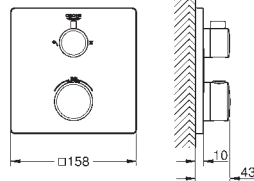

24 079 000

хром

378,00

Grotherm

Термостат для душа с переключателем на положения

GROHE TurboStat встроенный термoeлемент

GROHE StarLight хромированная поверхность

с настенными розетками **GROHE QuickFix** (скрытые
эксцентрики, уплотнение, скрытый монтаж)

металлическая накладная панель, регулируемая на 6°

графическое изображение: верхний душ и ручной душ

GROHE SafeStop стопор безопасности при 38°C

GROHE SafeStop Plus опционно огачичитиель температуры на 43°C / 46°C, включен

GROHE AquaDimmer, встроенный переключатель

распределения расхода: **выход В = 27 л/мин, выход С = 30 л/мин**
без встроенного механизма

35 600 000

69,60

GROHE Rapido SmartBox Универсальная встроенная часть

new