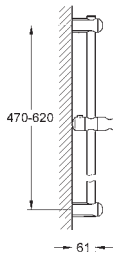

27 499 000

хром

43,20

Euphoria

Душевая штанга, 600 мм

с держателем, скользящим элементом и поворотным держателем

GROHE QuickFix (регулируемое расстояние между

настенными креплениями штанги позволяет использовать

для монтажа уже имеющиеся отверстия в стене)

GROHE StarLight хромированная поверхность