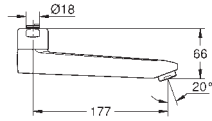

GROHE GROHTHERM SPECIAL

Артикул

Цвет

Цена брутто/
РРЦ без НДС, €

13 138 000

хром

178,80

Трубообразный излив

длина 175 мм

GROHE StarLight хромированная поверхность

34 666 000

хром

334,80