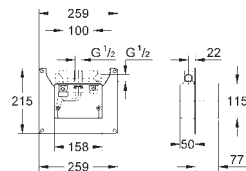

36 122 000

212,40

Contromix Surf

Скрытый монтажный ящик

(для 36 121/36 123)

без комплекта верхней монтажной части
ящик для встроенного монтажа с циркулирующим клеевым фланцем для подсоединения
уплотнения для влажных помещений
монтажные подключения по выбору сверху или сбоку
стопор и промывная дуга