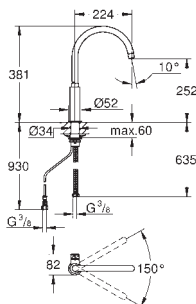

GROHE Blue Pure BauCurve

Смеситель однорычажный для мойки

с функцией очистки водопроводной воды

монтаж на одно отверстие

C-излив

отдельная рукоятка для фильтрованной воды

керамический вентиль 1/2"

GROHE StarLight хромированная поверхность

GROHE SilkMove керамический картридж 28 мм

поворотный трубкообразный излив

радиус поворота 360°

отдельные водотоки для питьевой и водопроводной воды

гибкая подводка

new