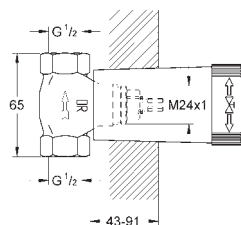

29 032 000 30,00

Скрытая вентиляльная головка
предварительно смонтированная
вентильная головка 1/2"
резьбовое соединение 1/2"
плавная регулировка глубины монтажа
43 - 91 мм
DR-латунь

new