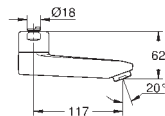

Литой излив

длина 115 мм

GROHE StarLight хромированная поверхность