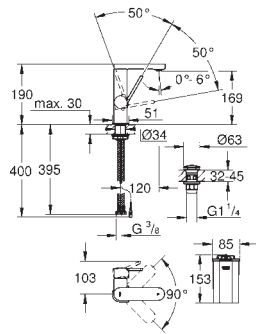

new

23 958 003

хром

по запросу

GROHE Plus

Смеситель однорычажный для раковины 1/2" с LED дисплеем, M-Size

Светодиодный индикатор температуры воды
инфракрасный переключатель: аэратор 4.4 л/мин / Eco режим 3.2 л/мин
автоматическое возвратное переключение
на аэратор после выключения
монтаж на одно отверстие
металлический рычаг

GROHE SilkMove керамический картридж 28 мм

с ограничителем температуры

GROHE StarLight хромированная поверхность

аэратор с функцией SpeedClean

GROHE AquaGuide регулируемый аэратор

система быстрого монтажа

поворотный излив с удобным возвратным механизмом

область поворота 90°

смеситель с гладким корпусом и нажимным сливным гарнитуром 1 1/4"

гибкая подводка

Щелочная моно батарея 6 В, 4 кнопочные батарейки

внешняя батарея

возможность подключения к электросети через дополнительный адаптер

new