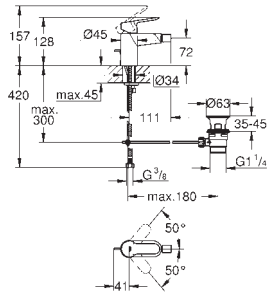

Артикул

Цвет

Цена брутто/
РРЦ без НДС, €

23 331 000

хром

72,00

VauEdge

Смеситель однорычажный для биде DN 15

монтаж на одно отверстие
металлический рычаг

GROHE Longlife керамический картридж **28 мм**

GROHE StarLight хромированная поверхность

GROHE EcoJoy 5,7 л/мин

система быстрого монтажа

с шаровым шарниром

сливной гарнитур 1 1/4"

гибкая подводка

23 332 000

хром

69,60

то же, с цепочкой