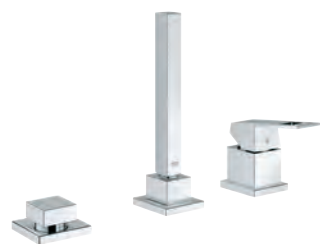

new

24 155 000

хром

492,00

Grotherm Cube

Термостат для ванны с переключателем на 2 положения

комплект верхней монтажной части для
GROHE Rapido SmartBox 35 600 000

GROHE TurboStat встроенный термозлемент
GROHE StarLight хромированная поверхность
с настенными розетками **GROHE QuickFix** (скрытые
эксцентрики, уплотнение, скрытый монтаж)
металлическая накладная панель, регулируемая на 6°
графическое обозначение: ванна и душ

GROHE SafeStop стопор безопасности при 38°C

GROHE SafeStop Plus опционно огничиитель температуры на 43°C / 46°C, включен

GROHE AquaDimmer, встроенный переключатель

распределения расхода: **выход В = 27 л/мин, выход С = 30 л/мин**
без встроенного механизма

35 600 000

69,60

GROHE Rapido SmartBox Универсальная встроенная часть

new

34 741 000

хром

1 164,00

Grotherm Cube

Набор для комплектации душа с Rainshower Allure 230

включает в себя:

Grotherm Cube Комплект верхней монтажной части с Аквадиммером (24 154)

GROHE Rapido SmartBox Универсальная встроенная часть, 1/2" (35 600)

Rainshower Allure Верхний душ 230 (27 479)

Rainshower Душевой кронштейн (27 709)

ручной душ Euphoria Cube (27 699 000) 9,5 л/мин

подключение для душевого шланга (26 370)

душевой шланг Silverflex 1.250 мм (28 362)

19 897 001

хром

967,20

Eurocube

Смеситель однорычажный для ванны на 4 отверстия

GROHE SilkMove керамический картридж Ø 46 мм

GROHE StarLight хромированная поверхность

включает в себя:

фиксатор для излива(смонтированный)

элемент управления однорычажного

смесителя

металлический рычаг

излив для ванны с аэратором

переключатель ванна/душ

Euphoria Cube+ Ручной душ 6.6 л/мин

металлический душевой шланг 2000 мм

гибкая подводка

подключение для душевого шланга

с защитой от обратного потока

может быть использован с 29 037 000