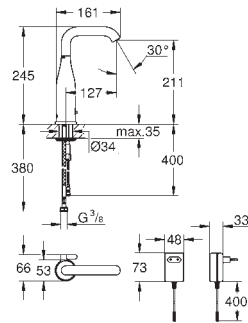

36 444 000

хром

589,20

Essence E

Инфракрасная электроника для раковины 1/2" со смешиванием и с регулируемым ограничителем температуры

с инфракрасным датчиком для двусторонней связи для мониторинга, настройки и сервисного обслуживания с адаптером 100-230 V переменного тока, 50-60 Hz, 6 V постоянного тока

GROHE StarLight хромированная поверхность
регулируемый радиус поворота 0° / 150° / 360°
ламинатор с ограничением потока воды 5.0 л/мин

гибкая подводка
обратный клапан
грязеулавливающие фильтры
со встроенным электромагнитным клапаном

система быстрого монтажа

7 предустановленных режимов:

- автоматический смыв
- термическая дезинфекция
- моющий режим

дополнительные функции и точные настройки с помощью

пульт дистанционного управления 36 407

Одобрено в CE

класс шума I по DIN 4109

тип защиты смесителя IP 59K

минимальное давление 1,0 бар

36 445 000

хром

564,00