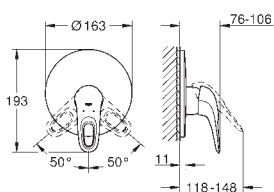

19 507 LS3	белая луна/хром	148,80

Eurostyle

Смеситель однорычажный для душа

комплект верхней монтажной части для

35 501 000

без встраиваемого механизма

GROHE StarLight хромированная поверхность

GROHE QuickFix быстрый монтаж

металлическая рукоятка (с отверстием)

уплотнитель розетки и рычага

отражатель из металла

29 098 LS3	белая луна/хром	142,80

Eurostyle

Смеситель однорычажный для душа

комплект верхней монтажной части для

35 501 000

без встраиваемого механизма

металлический рычаг (без отверстия)

GROHE StarLight хромированная поверхность

GROHE QuickFix быстрый монтаж

уплотнитель розетки и рычага

отражатель из металла