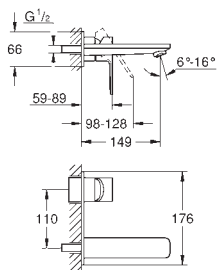

19 409 001 хром **229,20**
19 409 DC1 суперсталь **330,00**

Lineare
Смеситель для раковины на два отверстия M-Size
настенный монтаж
комплект верхней монтажной части для 23 571 000
без встраиваемого механизма
металлическая розетка
металлический рычаг
GROHE StarLight хромированная поверхность
GROHE EcoJoy 5,7 л/мин
GROHE AquaGuide регулируемый аэратор
размер по осям 110 мм
вынос 149 мм
минимальное давление 1,0 бар