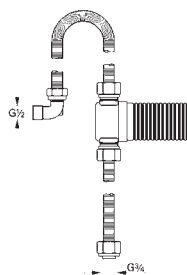

28 995 000

166,80

Talentofill
Соединительный гарнитур, DN 20
со встроенным прерывателем трубы
включает в себя:
- встроенный прерыватель трубы № продукта
28 994
(вид А2, DIN 1988, часть IV)
- 3,5 м-гибкая присоединительная труба (2 части)
без розетки (19 954)