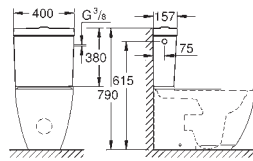

GROHE КЕРАМИКА ESSENCE. УНИТАЗЫ

Артикул

Цвет

Цена брутто/
РРЦ без НДС, €

new