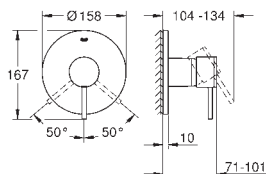

GROHE ATRIO

Артикул Цвет Цена брутто/
РРЦ без НДС, €

new

24 065 003	хром	289,20
24 065 DC3	суперсталь	405,60
24 065 GL3	холодный рассвет	434,40
24 065 DA3	теплый закат	434,40
24 065 AL3	темный графит, матовый	463,20

Atrio

Смеситель однорычажный для душа

комплект верхней монтажной части для

GROHE Rapido SmartBox 35 600 000

GROHE SilkMove керамический картридж Ø 46 мм

GROHE StarLight хромированная поверхность

с настенными розетками **GROHE QuickFix** (скрытые

эксцентрики, уплотнение, скрытый монтаж)

металлическая накладная панель, регулируемая на 6°

металлический рычаг

распределения расхода: **выход В или С = 30 л/мин**

без встроенного механизма

35 600 000 69,60

GROHE Rapido SmartBox Универсальная встроенная часть

new