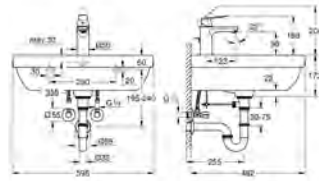

Сифон 1 1/4" (28 947 000)

для раковины

настенное подключение

надвижная розетка

39 337 000

альпин-белый

66,00

39 337 00H