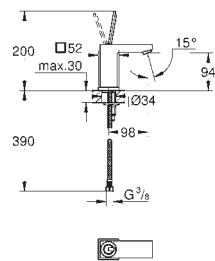

23 656 000

хром

206,40

Eurocube Joy
Смеситель однорычажный для раковины DN 15
S-Size

монтаж на одно отверстие
металлический рычаг
GROHE FeatherControl Joystick картридж
GROHE StarLight хромированная поверхность
GROHE EcoJoy SpeedClean аэратор с ограничением расхода воды 5,7 л/мин
GROHE QuickFix Plus Монтажная система
гладкий корпус
гибкая подводка