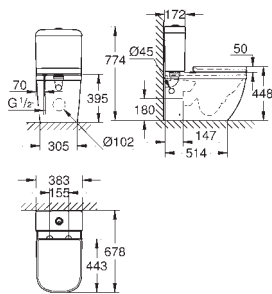

39 462 000

альпин-белый

319,00

39 462 00H

альпин-белый

351,00

Керамика Euro

Напольный унитаз комплект из 2-х частей

моноблок

универсальный выпуск

GROHE Triple Vortex технология смыва

безободковый

объем смыва 6/3 л

включает бачок с подводом воды снизу, сиденье с микролифтом и набор креплений

санитарная керамика

опция: износостойкое покрытие **PureGuard** и анти-бактериальное глазирование (00H)