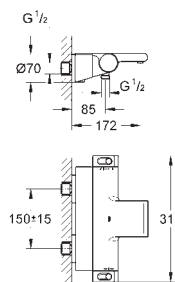

дополнительная опция: GROHE EasyReach полочка (18 608 001)

GROHE EcoJoy Технология совершенного потока

при уменьшенном расходе воды

34 464 001

хром

362,40

Grohtherm 2000

Термостат для ванны, DN 15