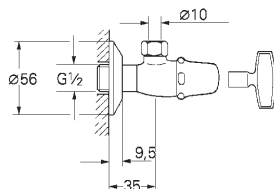

22 917 000 **хром** **48,00**

Atlanta
Угловой вентиль 1/2"
настенное подключение 1/2"
резьбовой отвод 3/8"
Ключ
закрытая крышка
с накидной гайкой Ø 10 мм
маркировка: нейтральная
надвижная розетка
GROHE StarLight поверхность