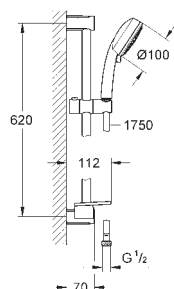

GROHE TEMPESTA COSMOPOLITAN

Артикул

Цвет

Цена брутто/
РРЦ без НДС, €

27 576 002

хром

73,20

Tempesta Cosmopolitan 100

Душевой набор 3 вида струй

включает в себя:

ручной душ (27 574)
душевая штанга, 600 мм
душевой шланг Relexaflex 1750 мм 1/2" x 1/2" (28 154)
Полочка GROHE EasyReach (27 596)

GROHE EcoJoy ограничитель расхода воды 9,5 л/мин

GROHE DreamSpray превосходный поток воды

GROHE StarLight хромированная поверхность

с системой SpeedClean против известковых отложений

Внутренний охлаждающий канал для продолжительного срока службы

может использоваться с проточным водонагревателем

минимальное давление 1,0 бар

27 929 002

хром

73,20

то же, без ограничения расхода воды