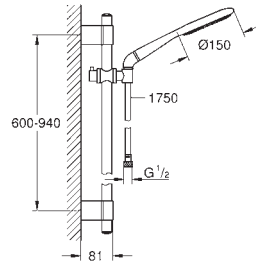

27 277 001

хром

195,60

Rainshower Icon 150

Душевая гарнитура, 2 вида струй

включает в себя:

Ручной душ Icon (27 276 000)

душевая штанга, 900 мм (28 819 001)

с металлическими настенными креплениями

душевой шланг 1750 мм (28 388 000)

Угловой переходник для комбинации ручных

душей с душевыми гарнитурами

GROHE DreamSpray превосходный поток воды

GROHE StarLight хромированная поверхность

GROHE QuickFix Plus (регулируемое расстояние между настенными креплениями

штанги позволяет использовать для монтажа уже имеющиеся отверстия в стене)

с системой **SpeedClean** против известковых отложений

Внутренний охлаждающий канал для продолжительного срока службы

Twistfree против перекручивания шланга

может использоваться с проточным водонагревателем