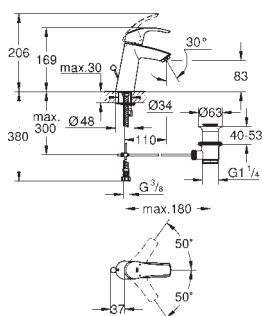

23 322 001

хром

88,80

Eurosmart
Смеситель однорычажный для раковины DN 15 M-Size

монтаж на одно отверстие
металлический рычаг
GROHE SilkMove керамический картридж 28 мм
с ограничителем температуры
GROHE StarLight хромированная поверхность
GROHE EcoJoy 5,7 л/мин
GROHE QuickFix быстрая монтажная система
сливной гарнитура 1 1/4"
гибкая подводка