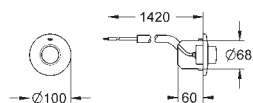

GROHE ПАНЕЛИ СМЫВА ДЛЯ УНИТАЗА

Артикул

Цвет

Цена брутто/
РРЦ без НДС, €

37 060 000

хром

72,00

Пневматическое управление
GROHE StarLight хромированная поверхность
кнопочное управление с
розеткой $\varnothing$ 100 мм
пневматический шланг 1,50 м
без накладной панели

38 771 000

хром

37,20