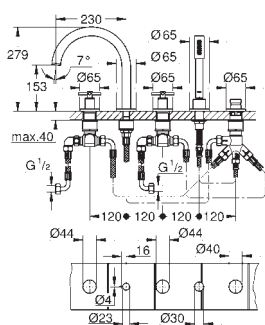

GROHE ATRIO

Артикул Цвет Цена брутто/
РРЦ без НДС, €

new

19 923 003	хром	1 062,00
19 923 DC3	суперсталь	1 584,00
19 923 GL3	холодный рассвет	1 704,00
19 923 DA3	теплый закат	1 704,00
19 923 AL3	темный графит, матовый	1 812,00

Atrio

Комплект для ванны на 5 отверстий

керамические вентили 1/2", 90°

GROHE StarLight хромированная поверхность

включает в себя:

фиксатор для излива(смонтированный)

с крестообразными рукоятками

излив для ванны с аэратором и переключателем ванна/душ

Seno ручной душ 6.6 л/мин

душевой шланг 2000 мм

гибкая подводка

подключение для душевого шланга

с защитой от обратного потока

может быть использован с 29 037 001

включены 2 набора с накладными насадками. Один с надписями „Н“ и „С“, один - без надписей.