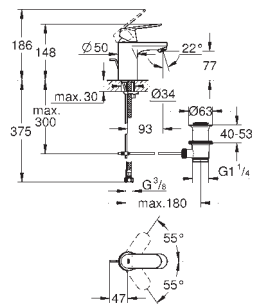

GROHE EUROSMART COSMOPOLITAN

Артикул

Цвет

Цена брутто/
РРЦ без НДС, €

32 825 00E

хром

92,40

Eurosmart Cosmopolitan

Смеситель однорычажный для раковины DN 15 S-Size

монтаж на одно отверстие
металлический рычаг

GROHE SilkMove керамический картридж 35 мм
регулировка расхода воды, возможность установки мин. расхода 2,5 л/мин.
ограничитель температуры

GROHE StarLight хромированная поверхность

GROHE EcoJoy SpeedClean аэратор с ограничением расхода воды 5,7 л/мин

GROHE QuickFix быстрая монтажная система

сливной гарнитур 1 1/4"

гибкая подводка

минимальное давление 1,0 бар

класс шума I по DIN 4109