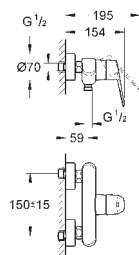

33 569 002

хром

151,20

Eurodisc Cosmopolitan
Смеситель однорычажный для душа, DN 15

настенный монтаж
металлический рычаг
GROHE SilkMove керамический картридж Ø 46 мм
GROHE StarLight хромированная поверхность
регулировка расхода воды, возможность установки мин. расхода 2,5 л/мин.
отвод для душа снизу 1/2"
встроенный обратный клапан
скрытые S-образные эксцентрики
с защитой от обратного потока
дополнительный ограничитель температуры (46 308 000)
класс шума I по DIN 4109