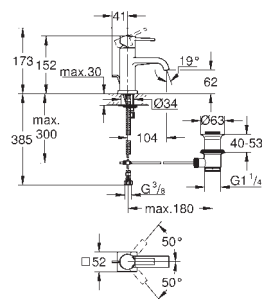

GROHE ALLURE

Артикул

Цвет

Цена брутто/
РРЦ без НДС, €

32 757 000

хром

367,20

Allure
Смеситель однорычажный для раковины DN 15 M-Size
монтаж на одно отверстие
GROHE SilkMove керамический картридж **28 мм**
GROHE StarLight хромированная поверхность
GROHE EcoJoy ограничитель расхода воды 6,0 л/мин
система быстрого монтажа
азрастор
сливной гарнитур 1 1/4"
гибкая подводка