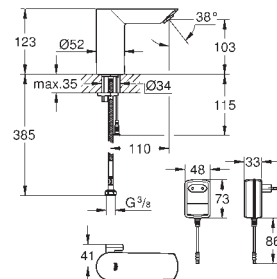

Vau Cosmopolitan E

Инфракрасная электроника для раковины 1/2" со смешиванием и с регулируемым ограничителем температуры

с инфракрасным датчиком для двусторонней связи для мониторинга, настройки и сервисного обслуживания с адаптером 100-230 V переменного тока, 50-60 Hz, 6 V постоянного тока

GROHE StarLight хромированная поверхность

GROHE EcoJoy 5,7 л/мин

GROHE Zero Раздельные пути подачи воды - не содержит никеля и свинца

корпус выполнен из композитного полимера

гибкая подводка

обратный клапан

грязеулавливающие фильтры

со встроенным электромагнитным клапаном

система быстрого монтажа

7 предустановленных режимов:

- автоматический смыв

- термическая дезинфекция

- моющий режим

дополнительные функции и точные настройки с помощью

пульта дистанционного управления 36 407

Одобрено в CE

класс шума I по DIN 4109