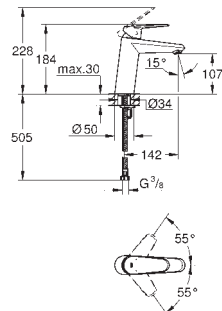

23 449 00Z

хром

166,80

Eurodisc Cosmopolitan

Смеситель однорычажный для раковины DN 15 M-Size

монтаж на одно отверстие
металлический рычаг
GROHE SilkMove керамический картридж 35 мм
регулировка расхода воды
возможность установки мин. расхода 2,5 л/мин.

GROHE StarLight хромированная поверхность

GROHE EcoJoy 5,7 л/мин

GROHE QuickFix быстрая монтажная система

гладкий корпус

гибкая подводка

минимальное давление 1,0 бар