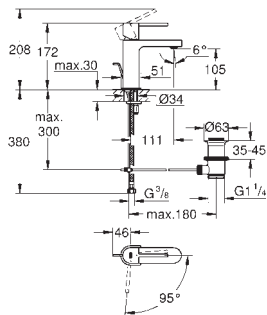

GROHE PLUS

Артикул Цвет Цена брутто/
РРЦ без НДС, €

new

23 870 003 **хром** **195,60**

GROHE Plus
Смеситель однорычажный для раковины DN 15
S-Size

монтаж на одно отверстие
металлический рычаг
GROHE SilkMove ES Керамический картридж 28 мм с энергосберегающей функцией (подача холодной воды при центральном положении рычага) с ограничителем температуры
GROHE StarLight хромированная поверхность
GROHE EcoJoy SpeedClean аэратор с ограничением расхода воды 5,7 л/мин
GROHE AquaGuide регулируемый аэратор
GROHE QuickFix Plus Монтажная система сливной гарнитуры 1 1/4"
гибкая подводка

new