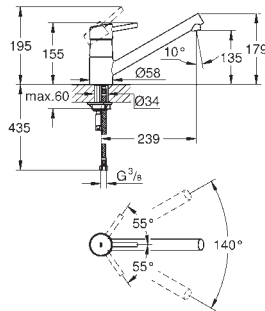

32 659 001

хром

158,40

Concetto

Смеситель однорычажный для мойки, DN 15

с низким изливом

монтаж на одно отверстие

GROHE StarLight поверхность

GROHE SilkMove керамический картридж 35 мм

аэратор

регулировка расхода воды

поворотный литой излив

область поворота 140°

гибкая подводка

система быстрого монтажа