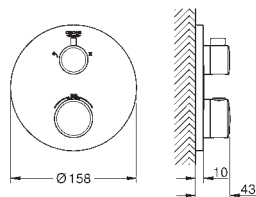

GROHE GROHTHERM ТЕРМОСТАТЫ С 2 РУКОЯТКАМИ

Артикул

Цвет

Цена брутто/
РРЦ без НДС, €

new

24 076 000

хром

378,00

Grotherm

Термостат для душа с переключателем на положения

комплект верхней монтажной части для

GROHE Rapido SmartBox 35 600 000

GROHE TurboStat встроенный термoeлемент

GROHE StarLight хромированная поверхность

с настенными розетками **GROHE QuickFix** (скрытые

эксцентрики, уплотнение, скрытый монтаж)

металлическая накладная панель, регулируемая на 6°

графическое изображение: верхний душ и ручной душ

GROHE SafeStop стопор безопасности при 38°C

GROHE SafeStop Plus опционно огачичитиель температуры на 43°C / 46°C, включен

GROHE AquaDimmer, встроенный переключатель

распределения расхода: **выход В = 27 л/мин, выход С = 30 л/мин**

без встроенного механизма

35 600 000

69,60

GROHE Rapido SmartBox Универсальная встроенная часть

new