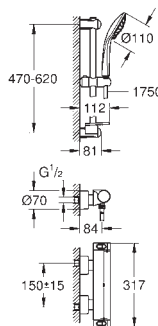

Grohtherm 2000

Термостат для душа, DN 15 с душевым гарнитуром

включает в себя:

Grohtherm 2000 термостат для душа

(34 169 000)

Euphoria 110 Massage Душевой гарнитур, 600 мм (27 231 001)

минимальное давление 1,0 бар

18 608 001

хром

39,60