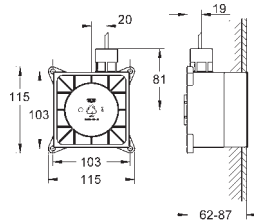

GROHE F-DIGITAL DELUXE

Артикул

Цвет

Цена брутто/
РРЦ без НДС, €

29 073 000

228,00

Rainshower F-Series

Встраиваемый блок для звукового модуля

для использования с двумя звуковыми модулями (36 360 000) включает в себя:

- 2 встраиваемых блока (115 x 115 x 62-87 мм)
- 2 кабеля (каждый по 5 м)
- 1 вилкообразная деталь