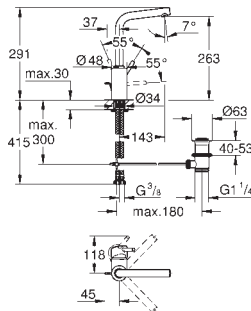

23 739 002

хром

207,60

Concetto
Смеситель однорычажный для раковины 1/2"
L-Size

монтаж на одно отверстие
металлический рычаг

GROHE SilkMove керамический картридж 35 мм
регулировка расхода воды

GROHE StarLight хромированная поверхность

GROHE EcoJoy 5,7 л/мин

GROHE Zero Раздельные пути подачи воды - не содержит никеля и свинца

GROHE QuickFix быстрая монтажная система

поворотный трубкообразный излив

с ограничителем поворота

сливной гарнитур 1 1/4"

гибкая подводка

дополнительный ограничитель температуры (46 375 000)

минимальное давление 1,0 бар