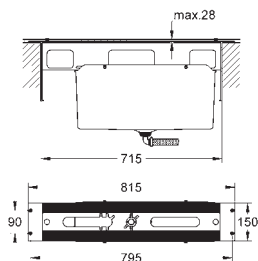

19 965 001

хром

632,40

Lineare

Смеситель однорычажный для ванны на 3 отверстия

Монтаж на 3 отверстия

GROHE SilkMove керамический картридж 35 мм
GROHE StarLight хромированная поверхность

элемент управления однорычажного смесителя
переключатель ванна/душ
ручной душ Sena Stick (26 465)
металлический душевой шланг 2000 мм
гибкая подводка
подключение для душевого шланга
с защитой от обратного потока
может быть использован с 29 037 000
для комбинации 28 990 / 28 991
минимальное давление 1,0 бар