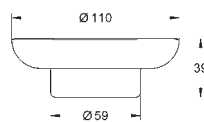

40 368 001

6,10

Essentials Мыльница

стекло
подходит для держателей:
Essentials (40 369 xx1)
Essentials Cube (40 508)
Bau Cosmopolitan (40 585)
Essentials Authentic (40 652)

40 372 001

7,40

Essentials Стакан