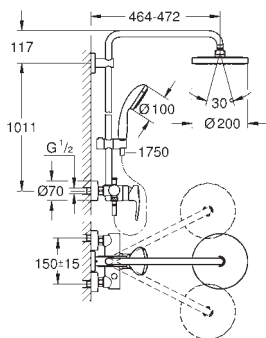

26 244 001

хром

414,00

Tempesta Cosmopolitan 200

Душевая система с однорычажным смесителем настенного монтажа включает в себя:

горизонтальный поворотный душевой

кронштейн 450 мм

однорычажный смеситель для душа с переключателем

выбор между:

верхний душ Tempesta Cosmopolitan 200 (27 541)

душевая струя Rain

с шаровым шарниром

угол поворота $\pm 15^\circ$

ручной душ Tempesta 100, 2 вида струй, 9,5 л/мин (27 597)

вида струй:

Rain, Jet

регулируется по высоте с помощью

скользящего элемента

душевой шланг, 1.750 мм 1/2" x 1/2" (28 410)

GROHE SilkMove керамический картридж $\varnothing 46$ мм

GROHE DreamSpray превосходный поток воды

GROHE StarLight хромированная поверхность

с системой **SpeedClean** против известковых отложений

Внутренний охлаждающий канал для продолжительного срока службы

Twistfree против перекручивания шланга

совместим с проточным водонагревателем от 18 кВт/ч

минимальный расход воды 7л/мин

минимальное давление 1,0 бар