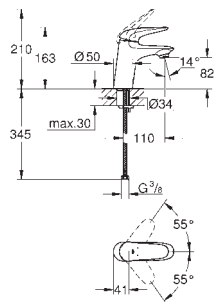

GROHE EUROSTYLE

Артикул

Цвет

Цена брутто/
РРЦ без НДС, €

23 715 003

хром

93,60

Eurostyle
Смеситель однорычажный для раковины DN 15 S-Size

монтаж на одно отверстие
металлический рычаг (без отверстия)
GROHE SilkMove керамический картридж 35 мм
регулировка расхода воды
с ограничителем температуры
GROHE StarLight хромированная поверхность
GROHE EcoJoy 5,7 л/мин
GROHE QuickFix быстрая монтажная система
гладкий корпус
гибкая подводка