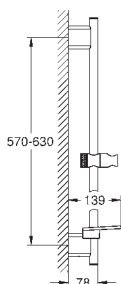

Rainshower SmartActive 150

Душевой гарнитур, 3 вида струй

включает в себя:

ручной душ Rainshower SmartActive 150 (26 554)

душевая штанга 900 мм

с металлическими настенными креплениями

душевой шланг 1750 мм (28 388 000)

Полочка **GROHE EasyReach**

GROHE EcoJoy ограничитель расхода воды 9,5 л/мин

GROHE DreamSpray превосходный поток воды

GROHE StarLight хромированная поверхность

GROHE QuickFix Plus (регулируемое расстояние между настенными креплениями штанги позволяет использовать для монтажа уже имеющиеся отверстия в стене)

GROHE TileFix регулируемая глубина верхнего и нижнего креплений

с системой **SpeedClean** против известковых отложений

Внутренний охлаждающий канал для продолжительного срока службы

Twistfree против перекручивания шланга

может использоваться с проточным водонагревателем

минимальное давление 1,0 бар

new