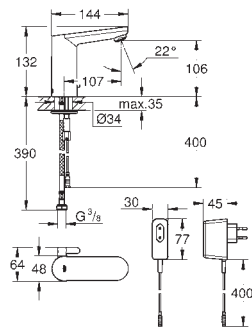

GROHE EUROSMART COSMOPOLITAN E

Артикул

Цвет

Цена брутто/
РРЦ без НДС, €

36 325 001

хром

370,80

Eurosmart Cosmopolitan E

Инфракрасная электроника для раковины 1/2" со смешиванием и с регулируемым ограничителем температуры

с инфракрасным датчиком для двусторонней связи для мониторинга, настройки и сервисного обслуживания с адаптером 100-230 V переменного тока, 50-60 Hz, 6 V постоянного тока

GROHE EcoJoy 5,7 л/мин

гибкая подводка
обратный клапан
грязеулавливающие фильтры
со встроенным электромагнитным клапаном
система быстрого монтажа

7 предустановленных режимов:

- автоматический смыв
- термическая дезинфекция
- моющий режим

дополнительные функции и точные настройки с помощью пульта дистанционного управления 36 407

Одобрено в CE

класс шума I по DIN 4109

тип защиты смесителя IP 59K

минимальное давление 1,0 бар

36 421 000

хром

392,40