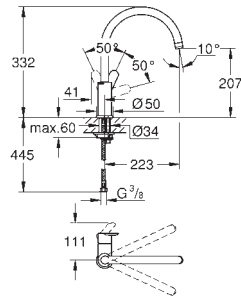

GROHE СЕРИИ BAU

Артикул

Цвет

Цена брутто/
РРЦ без НДС, €

31 367 000

хром

94,80

BauEdge

Смеситель однорычажный для мойки, DN 15

высокий излив
монтаж на одно отверстие
GROHE StarLight хромированная поверхность
GROHE Longlife керамический картридж **28 мм**
излив с аэратором
поворотный трубкообразный излив
радиус поворота 360°
гибкая подводка
система быстрого монтажа
минимальное давление 1,0 бар