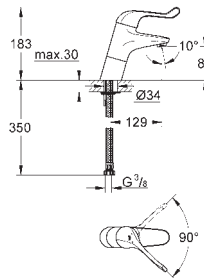

длина рычага 120 мм, система быстрого монтажа

гибкая подводка,

32 788 000

хром

198,00

то же, со сливным гарнитуром 1 1/4"

32 790 000

хром