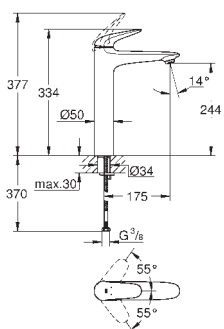

23 570 003

хром

199,20

23 570 LS3

белая луна/хром

258,00

Eurostyle
Смеситель однорычажный для раковины DN 15 XL-Size

монтаж на одно отверстие
металлическая рукоятка (с отверстием)
для свободностоящих раковин
GROHE SilkMove керамический картридж 35 мм
с ограничителем температуры
GROHE StarLight хромированная поверхность
GROHE EcoJoy 5,7 л/мин
GROHE QuickFix быстрая монтажная система
гладкий корпус
гибкая подводка