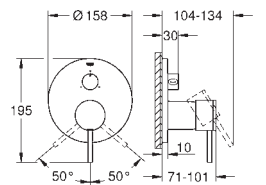

24 096 003	хром	340,80
24 096 DC3	суперсталь	476,40
24 096 GL3	холодный рассвет	510,00
24 096 DA3	теплый закат	510,00
24 096 AL3	темный графит, матовый	544,80

Atrio

Смеситель однорычажный с переключателем на 3 положения

комплект верхней монтажной части для

GROHE Rapido SmartBox 35 600 000

GROHE SilkMove керамический картридж Ø 46 мм

GROHE StarLight хромированная поверхность

с настенными розетками **GROHE QuickFix** (скрытые

эксцентрики, уплотнение, скрытый монтаж)

металлическая накладная панель, регулируемая на 6°

металлический рычаг

переключатель на 3 положения

распределение расхода:

выход А = 27 л/мин

выход В = 27 л/мин

выход С = 27 л/мин

без встроенного механизма

35 600 000 69,60

GROHE Rapido SmartBox Универсальная встроенная часть