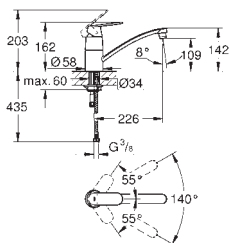

32 842 000

хром

120,00

Eurosmart Cosmopolitan

Смеситель однорычажный для мойки, DN 15

с низким изливом
монтаж на одно отверстие
GROHE StarLight поверхность
GROHE SilkMove керамический картридж 35 мм
азрактор
регулировка расхода воды
поворотный трубкообразный излив
область поворота 140°
гибкая подводка
система быстрого монтажа