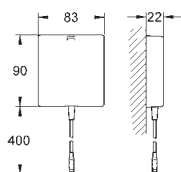

Импульсный источник питания

для инфракрасной электроники с дизайном датчика „одно окно“
импульсный источник питания с рабочим напряжением 100-230 В AC, 50 - 60 Гц
для скрытой розетки с крышкой и разгрузкой натяжения