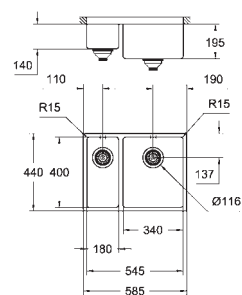

31 576 SDO

нержавеющая сталь

474,00

K700 Под столешницу

Мойка из нержавеющей стали

модель: K700U 60-S 58.5/44 1.5 rh

тип монтажа: под столешницу

материал: нержавеющая сталь AISI 304 (V2A)

толщина материала: 1 мм

GROHE StarLight поверхность

покрытие: сатиновое

GROHE Whisper

минимальный размер шкафа: 600 мм

размер: 585 x 440 мм

1 чаша: 340 x 400 x 195 мм

0.5 чаши: 180 x 400 x 140 мм

GROHE QuickFix быстрая монтажная система

мойка монтируется справа

требуемый размер отверстия в столешнице для установки мойки: 545 x 400 мм (R15)

корзинчатый вентиль: корзинка Ø 3.5"/90 мм

аксессуары вкл.: сливной гарнитур, корзинка, монтажный набор