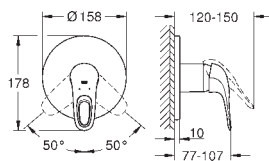

24 048 003

хром

126,00

24 048 LS3

белая луна

164,40

Eurostyle

Смеситель однорычажный для душа

комплект верхней монтажной части для
GROHE Rapido SmartBox 35 600 000
GROHE SilkMove керамический картридж Ø 46 мм
GROHE StarLight хромированная поверхность
с настенными розетками **GROHE QuickFix** (скрытые эксцентрики, уплотнение, скрытый монтаж)
металлическая накладная панель, регулируемая на 6°
металлический рычаг
распределение расхода: **выход В или С = 30 л/мин**
без встроенного механизма

35 600 000

GROHE Rapido SmartBox Универсальная встроенная часть

69,60