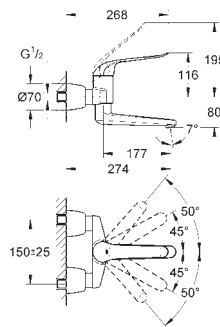

32 774 000

хром

303,60

Euroeco Special

Смеситель однорычажный для раковины DN 15

настенный монтаж

GROHE StarLight хромированная поверхность

GROHE SilkMove керамический картридж Ø 46 мм

GROHE EcoJoy Технология совершенного потока

при уменьшенном расходе воды

регулировка расхода воды, настраиваемый ограничитель температуры

возможность установки мин. расхода 2,5 л/мин.

ламинарный регулятор струи 9 л/мин.

поворотный и фиксирующийся литой излив, вынос 274 мм, металлический рычаг

длина рычага 170 мм

с запорными S-эксцентриками

32 780 000

хром

100,80