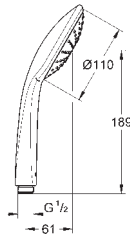

27 265 000

хром

30,00

Euphoria 110 Mono
Ручной душ, 1 вид струи

Rain

GROHE DreamSpray превосходный поток воды

GROHE StarLight хромированная поверхность с системой **SpeedClean** против известковых отложений

Внутренний охлаждающий канал для продолжительного срока службы, универсальное крепление, подходящее к любому стандартному шлангу может использоваться с проточным водонагревателем, минимальное давление 1,0 бар