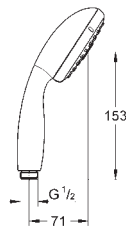

28 419 002 хром 28,80

Tempesta 100
Ручной душ, 3 вида струй
GROHE Rain O², Rain, Massage
GROHE EcoJoy ограничитель расхода воды 9,5 л/мин
GROHE DreamSpray превосходный поток воды
GROHE StarLight хромированная поверхность
с системой **SpeedClean** против известковых отложений
Внутренний охлаждающий канал для продолжительного срока службы
ShockProof силиконовое кольцо, предотвращающее повреждение поверхности при падении ручного душа
универсальное крепление, подходящее к любому стандартному шлангу
может использоваться с проточным водонагревателем
минимальное давление 1,0 бар

28 261 002 хром 28,80
то же, без ограничения расхода воды