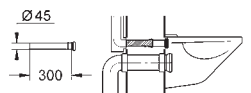

Удлинение

для встроенной смывной трубки
длиной 300 мм

37 131 000

6,84