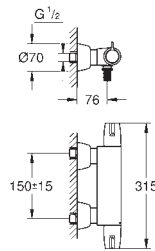

Grotherm Special

Термостат для раковины, DN 15

настенный монтаж

эргономичные рукоятки

керамические вентили 1/2", 90°

GROHE TurboStat встроенный термоэлемент

ручка температуры с регулируемым

стопором безопасности от 35°C до 43°C

легкая термическая дезинфекция с помощью ключа 47 994 000 (опция)

встроенный стопор смешанной воды

нижний выход для изливов 13 378 или 13 380

металлический ограничитель температуры

грязеулавливающие фильтры

S-образные эксцентрики

GROHE Quickfix для быстрой замены обратных клапанов в местах соединений

100% GROHE CoolTouch корпус изделия

+ S-образные эксцентрики

GROHE StarLight хромированная поверхность

GROHE SafetyPlus

13 378 000

хром

96,00