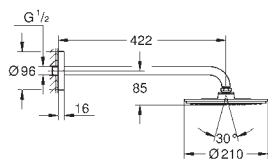

26 171 000

хром

348,00

Rainshower Cosmopolitan 210

Верхний душ с душевым кронштейном 422 мм, 1 режим струи

включает в себя:

Rainshower Cosmopolitan 210 Верхний душ, металл, хромированная душевая поверхность (28 368 000)

один вид струи:

Rain

Rainshower Душевой кронштейн 422 мм, хромированная розетка (26 146)

GROHE DreamSpray превосходный поток воды

GROHE StarLight хромированная поверхность

с системой **SpeedClean** против известковых отложений

DropStop отсутствие капель после выключения

может использоваться с проточным водонагревателем

нормальная струя при давлении от 0,5 бар

26 171 LS0

белая луна/хром

470,40

Rainshower Cosmopolitan 210

Верхний душ с душевым кронштейном 422 мм, 1 режим струи

включает в себя:

Rainshower Cosmopolitan 210 Верхний душ, металл,

белая душевая поверхность (28 368 LS0)

один вид струи:

Rain

Rainshower shower Душевой кронштейн 422 мм, белая розетка (26 146 LS0)

GROHE DreamSpray превосходный поток воды

GROHE StarLight хромированная поверхность

с системой **SpeedClean** против известковых отложений

DropStop отсутствие капель после выключения

может использоваться с проточным водонагревателем

нормальная струя при давлении от 0,5 бар