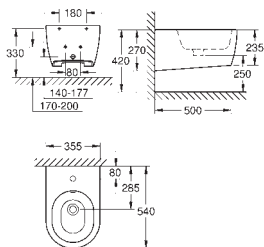

39 574 00Н

альпин-белый

257,00

Essece

Биде подвесное

1 отверстие под смеситель
с переливом
с креплением
санитарная керамика
полностью скрытые невидимые крепления
Износостойкое покрытие **PureGuard** и анти-бактериальное глазирование
16 шт. на паллете

new