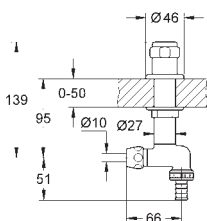

41 050 000

хром

36,00

WAS настольный вентиль 1/2"
Монтаж на мойке
Толщина монтажной поверхности до 50 мм
обратный клапан
с защитой от обратного потока
GROHE StarLight поверхность
для комбинации с обратным клапаном типа HB 41 239 000