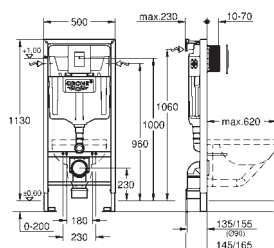

38 775 001

хром

277,20

Rapid SL

4 в 1 в сборе, монтажная высота 1.13 м
сmyвной бачок GD 2

включает в себя:

Rapid SL для подвесного унитаза (38 528 001)
панель смыва Skate Cosmopolitan, хром (38 732 000)
Rapid SL Настенный уголок (38 558 00M)

WC со звукоизоляционным набором (37 131 000)