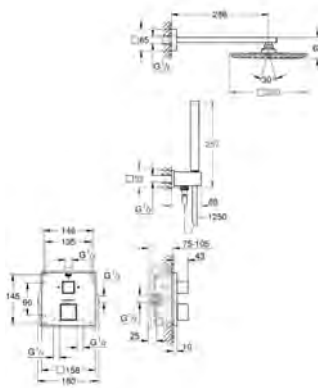

35 600 000

69,60

GROHE Rapido SmartBox Универсальная встроенная часть

new

34 741 000

хром

1 164,00

Grotherm Cube