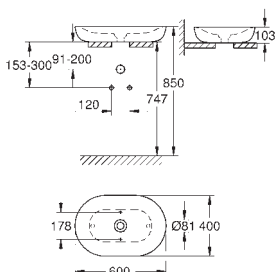

39 608 00H

альпин-белый

388,00

Essece
Раковина свободностоящая 60

без перелива 600 x 400 мм
с креплением с керамическим сливным гарнитуром, крышка съемная без функции перекрытия воды
санитарная керамика
Износостойкое покрытие **PureGuard** и анти-бактериальное глазирование