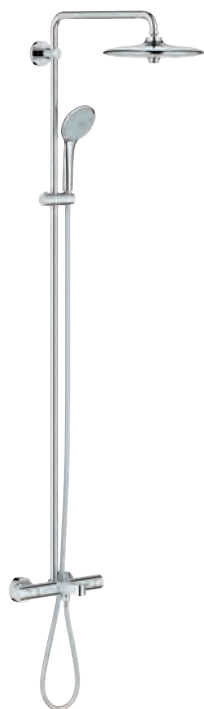

дополнительная опция: Полочка GROHE EasyReach (26 362)

GROHE ДУШЕВЫЕ СИСТЕМЫ EUPHORIA

Артикул

Цвет

Цена брутто/
РРЦ без НДС, €

27 475 001

хром

649,20