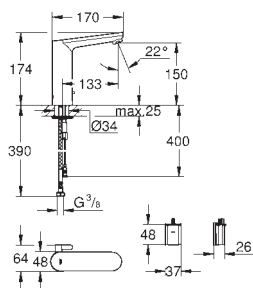

СПЕЦИАЛЬНЫЕ
СМЕСИТЕЛИ