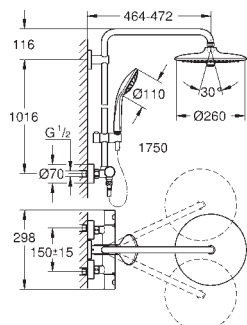

GROHE ДУШЕВЫЕ СИСТЕМЫ EUPHORIA

Артикул

Цвет

Цена брутто/
РРЦ без НДС, €

27 615 001

хром

519,60

Euphoria System 260

Душевая система с термостатом для настенного монтажа

включает в себя:

горизонтальный поворотный душевой

кронштейн 450 мм

настенный термостат с аквадиммером

выбор между:

Euphoria 260 Верхний душ (26 457)

3 вида струй:

Rain, SmartRain, Jet

с шаровым шарниром

угол поворота $\pm 15^\circ$

ручной душ Euphoria 110 Massage (27 239 000)

3 вида струй:

Rain, SmartRain, Massage

регулируется по высоте с помощью

скользящего элемента

душевой шланг 1750 мм (28 388 000)

GROHE EcoJoy ограничитель расхода воды 9,5 л/мин

GROHE TurboStat встроенный термоэлемент

GROHE SafeStop стопор безопасности при 38°C

GROHE SafeStop Plus опционно ограничитель температуры на 43°C, включен

GROHE DreamSpray превосходный поток воды

GROHE StarLight хромированная поверхность

GROHE SprayDimmer

с системой **SpeedClean** против известковых отложений

Внутренний охлаждающий канал для продолжительного срока службы

Twistfree против перекручивания шланга

совместим с проточным водонагревателем от 18 кВт/ч

минимальный расход воды 7 л/мин

минимальное давление 1,0 бар

дополнительная опция: Полочка GROHE EasyReach (26 362)

26 087 000

хром

1 114,80