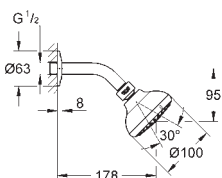

GROHE ВЕРХНИЕ ДУШИ С ДУШЕВЫМИ КРОНШТЕЙНАМИ

Артикул

Цвет

Цена брутто/
РРЦ без НДС, €

26 073 000

хром

205,20

Euphoria Cube 150

Верхний душ с душевым кронштейном 286 мм, 1 режим струи
включает в себя:

Верхний душ Euphoria Cube 150 (27 705 000)

один вид струи:

Rain

Rainshower Душевой кронштейн 286 мм (27 709 000)

GROHE EcoJoy ограничитель расхода воды 9,5 л/мин

GROHE DreamSpray превосходный поток воды

GROHE StarLight хромированная поверхность

с системой **SpeedClean** против известковых отложений

Внутренний охлаждающий канал для продолжительного срока службы

может использоваться с проточным водонагревателем

минимальное давление 1,0 бар

26 412 000

хром

145,20

Tempesta 210

Верхний душ с душевым кронштейном 286 мм, 1 режим струи
включает в себя:

Tempesta 210 верхний душ (26 410)

один вид струи:

Rain

Rainshower Душевой кронштейн 286 мм (28 576 000)

GROHE EcoJoy ограничитель расхода воды 9,5 л/мин

GROHE DreamSpray превосходный поток воды

GROHE StarLight хромированная поверхность

с системой **SpeedClean** против известковых отложений

Внутренний охлаждающий канал для продолжительного срока службы

может использоваться с проточным водонагревателем

минимальное давление 1,0 бар

26 411 000

хром

145,20

то же, без ограничения расхода воды

26 414 000

хром

122,40

Tempesta 210

Верхний душ с потолочным душевым кронштейном 142 мм, 1 режим струи
включает в себя:

Tempesta 210 верхний душ (26 410)

один вид струи:

Rain

Rainshower Потолочный душевой кронштейн 142 мм (28 724 000)

GROHE EcoJoy ограничитель расхода воды 9,5 л/мин

GROHE DreamSpray превосходный поток воды

GROHE StarLight хромированная поверхность

с системой **SpeedClean** против известковых отложений

Внутренний охлаждающий канал для продолжительного срока службы