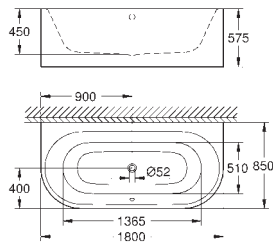

39 623 000

альпин-белый

4 760,00

Essece

Ванна

приставная к стене

180 x 85 см

высота 57.5 см

с проделанным отверстием под смеситель

санитарно-титановая сталь

подходит для Talento (28 943 000 + 19 025 000) и Talentofill (28 991 000 + 19 952 000)

new