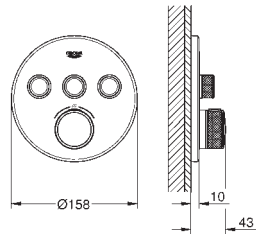

Grotherm SmartControl

Термостат для встраиваемого монтажа на 3 выхода

комплект верхней монтажной части для

GROHE Rapido SmartBox 35 600 000

металлическая накладная панель с **GROHE QuickFix** (скрытые эксцентрики, уплотнение, скрытый монтаж), регулируемая на 6°

GROHE StarLight хромированная поверхность

SmartControl нажать для вкл/выкл, повернуть для увеличения напора воды от режима EcoJoy до максимального напора воды

заменяемые символы

GROHE TurboStat встроенный термоэлемент

GROHE SafeStop стопор безопасности при 38°C

GROHE SafeStop Plus опционно огачничитель температуры на 43°C / 46°C, включен

встроенные обратные клапаны и грязеулавливающие фильтры

возможность одновременного включения нескольких точек водоотвода

без встроенного механизма

распределение расхода:

выход А = 23 л/мин

выход В = 27 л/мин

выход С = 23 л/мин

выход А + В = 33 л/мин

выход А + В + С = 36 л/мин

35 600 000

69,60

GROHE Rapido SmartBox Универсальная встроенная часть