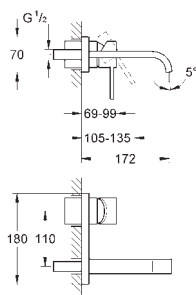

19 309 000

хром

547,20

Allure

Смеситель для раковины на два отверстия

S-Size

настенный монтаж
без встраиваемого механизма
комплект верхней монтажной части для
33 769 000
с металлической платой

GROHE StarLight хромированная поверхность
ограничитель расхода 8 л/мин
излив с аэратором
размер по осям 110 мм
вынос 172 мм

19 386 000

хром

585,60

то же, вынос 220 мм