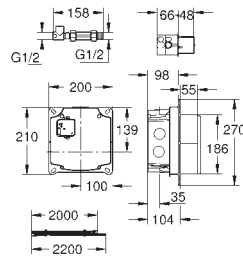

36 264 001

176,40

Скрытый монтажный ящик

для скрытого монтажа
для подключения к предварительно смешанной или холодной воде
для комплекта верхней монтажной части
соединительная коробка для электропитания
подходит для 36 447 000, 36 442 000

38 748 002

хром

463,20

Rapid SL

Инсталляция для раковины с монтажным набором для инфракрасной электроники

для настенного смесителя
подходит для комплектов верхних монтажных частей
Europlus E 36 042 SD0, Essence E 36 447 000 и Eurocube E 36 442 000

монтажная высота 1,13 м

для монтажа перед стеной или стеной перегородкой
самонесущая стальная рама с
порошковым напылением
подготовлена для облицовки
быстрая регулировка по высоте

крепежный материал

болты-держатели для раковины M10, с
креплением для керамики
расстояние между болтами изменяется
смывное колено, выдерживающее
высокую температуру, DN 50
уплотнение $\varnothing$ 32 мм
установленный набор коробов с защитным блоком
огнеупорная трубка для прокладки электронных кабелей
встраиваемая часть с подключением к воде, запорный вентиль и смывное колено
подключение с шумоизоляционным держателем $\frac{1}{2}$ "
соединительная коробка для сети питания 230 V
Одобрено в CE

для подключения к предварительно смешанной или холодной воде

для монтажа перед стеной необходимо заказать настенные уголки 38 558 00M
(продаются отдельно)