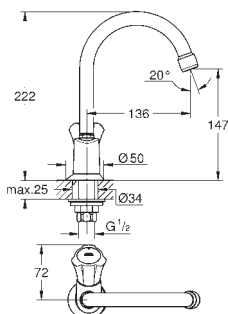

20 393 001 хром 63,60

Costa L
Вертикальный вентиль, DN 15
металлическая рукоятка с теплоизоляцией
привинчивающаяся
маркировка: синяя
вентиль Longlife с резиновым уплотнением
поворотный трубкообразный излив с аэратором
гайка подключения 1/2" с отверстием 10,5 мм
GROHE StarLight хромированная поверхность