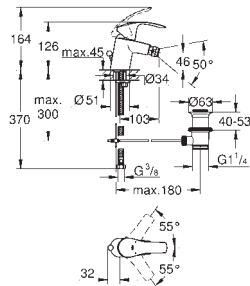

23 789 002

хром

80,40

Eurosmart
Смеситель однорычажный для биде DN 15
S-Size

монтаж на одно отверстие
металлический рычаг
GROHE SilkMove керамический картридж 35 мм
регулировка расхода воды
с ограничителем температуры
GROHE StarLight хромированная поверхность
GROHE EcoJoy аэратор 3.8 л/мин
GROHE QuickFix быстрая монтажная система
с шаровым шарниром
сливной гарнитур 1 1/4"
гибкая подводка

32 929 002

хром

79,20

то же, с **GROHE EcoJoy** 5.7 л/мин