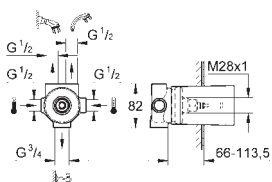

- 29 033 000

- 236,40

Переключатель на 5 положений

корпус встраиваемого смесителя

для скрытого монтажа

с керамическими шайбами

подключение холодной или горячей воды 1/2"

2 отвода 1/2"

1 отвод для ванны 3/4"

плавная регулировка глубины монтажа

66 - 113 мм

DR-латунь

минимальное давление 1,0 бар