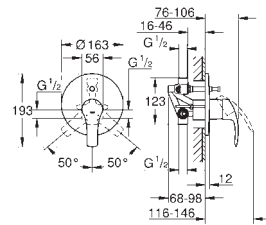

19 970 002

хром

45,60

Eurosmart

Переключатель на 2 положения

для использования с переключателем

29 706 000

без встраиваемого механизма

GROHE StarLight хромированная поверхность

29 706 000

214,80

Переключатель на 2 положения

встраиваемый механизм, 1/2"

без комплекта верхней монтажной части

для скрытого монтажа

DR-латунь

керамические уплотнительные шайбы

подключение смешанной воды 1/2"

2 отвода 1/2"

защитная втулка

плавная регулировка глубины монтажа

24-60 mm