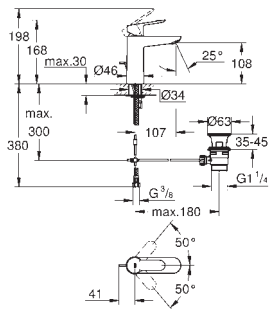

GROHE BAUEDGE

Артикул

Цвет

Цена брутто/
РРЦ без НДС, €

23 758 000

хром

80,40

BauEdge
Смеситель однорычажный для раковины DN 15 M-Size

монтаж на одно отверстие
металлический рычаг
GROHE Longlife керамический картридж 28 мм
GROHE StarLight хромированная поверхность
GROHE EcoJoy 5,7 л/мин
система быстрого монтажа
сливной гарнитура 1 1/4", пластик
гибкая подводка