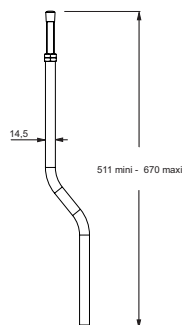

E6D121

Коллекция: ОБЩАЯ КАТЕГОРИЯ

Отделки*:

NF - Без отделки

Технические характеристики

- ВЕС: 0,2 кг
- ТИП УСТАНОВКИ: Угловые
- АКССУАРЫ:
- СЛИВ: 0
- МАТЕРИАЛ: Общая категория
- ФОРМА: Угловые
- СТУПЕНЬКА: 0

Связанные продукты

- E6D042: Экран на ванну, реверсивный

Общая информация

Спецификация продукта: L-образные крепления. E6D121. Коллекция: ОБЩАЯ КАТЕГОРИЯ. ВЕС: 0,2 кг. МАТЕРИАЛ: Общая категория. ТИП УСТАНОВКИ: Угловые. ФОРМА: Угловые. АКССУАРЫ: . СТУПЕНЬКА: 0. СЛИВ: 0.