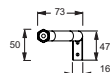

E6D121

Коллекция: ОБЩАЯ КАТЕГОРИЯ

Отделки*:

NF - Без отделки

Технические характеристики

- ВЕС: 0,2 кг
- ТИП УСТАНОВКИ: Угловые
- АКССУАРЫ:
- СЛИВ: 0
- МАТЕРИАЛ: Общая категория
- ФОРМА: Угловые
- СТУПЕНЬКА: 0

Связанные продукты

- E6D042: Экран на ванну, реверсивный

Общая информация

Спецификация продукта: L-образные крепления. E6D121. Коллекция: ОБЩАЯ КАТЕГОРИЯ. ВЕС: 0,2 кг. МАТЕРИАЛ: Общая категория. ТИП УСТАНОВКИ: Угловые. ФОРМА: Угловые. АКССУАРЫ: . СТУПЕНЬКА: 0. СЛИВ: 0.