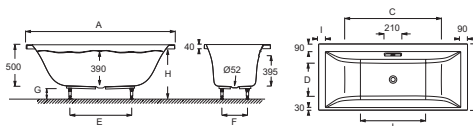

Общая информация

Mm	E60342	E60270	E60269	E60341	E60268	E60340
A	1997^{±3}	1900^{±3}	1800^{±3}	1697^{±3}	1700^{±3}	1697^{±3}
B	1000^{±3}	900^{±3}	800^{±3}	800^{±3}	750^{±3}	700^{±3}
C	1350	1240	1140	1040	1040	1040
D	695	595	495	495	442	380
E	900	900	740	580	580	580
F	450	350	250	250	250	180
G mini/maxi	115/179	130/185	134/185	120/184	133/193	120/184
H mini/maxi	604/668	600/660	596/647	600/663	595/655	602/666
I	80	90	75	80	80	80
J	1040	840	740	740	740	740

Спецификация продукта: Ванна 170 x 80 см. E60341. Коллекция: EVOK. РАЗМЕРЫ (СМ): 170 x 80 x 50 см. ВЕС: 22 кг. МАТЕРИАЛ: Акрил. ТИП УСТАНОВКИ: Встраиваемые. ОБЪЕМ (Л): 242/172. ФОРМА: Прямоугольные. ВЫСОТА НОЖЕК: 120-184 мм. ДИАМЕТР СЛИВА: 5.2 см. ДОПОЛНИТЕЛЬНАЯ ИНФОРМАЦИЯ: Установка к стене. НОЖКИ: В комплекте. СТУПЕНЬКА: Не в комплекте. СЛИВ: Не в комплекте. Дополнительная опция: Встроенный подголовник. В комплекте: Регулируемые ножки (быстрая установка). Размеры основания: 104 x 49.5 см. Доступна с системой гидромассажа.

*В зависимости от конфигурации компьютера или настроек принтера, технических факторов и характеристик, цвета, которые Вы видите могут не полностью соответствовать настоящим цветам и являются схематическими.