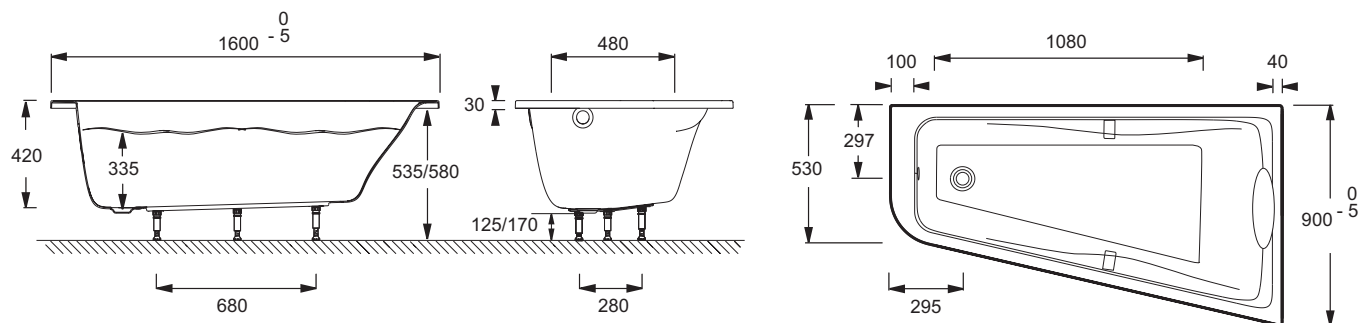

### Технические характеристики

- РАЗМЕРЫ (СМ): 160 x 90 x 42 см
- МАТЕРИАЛ: Акрил
- ОБЪЕМ (Л): 170/100
- ВЫСОТА НОЖЕК: 125/170
- ДОПОЛНИТЕЛЬНАЯ ИНФОРМАЦИЯ: Угловая
- ПРОДУКТ В КОМПЛЕКТЕ: Каркас в комплекте, черная подушка и латунные ручки в комплекте
- СТУПЕНЬКА: Не в комплекте
- ПОЛОЧКА ДЛЯ ВАННЫ В КАЧЕСТВЕ ОПЦИИ: В качестве опции
- Размеры основания: 107.5 x 40 см
- ВЕС: 19,2 кг
- ТИП УСТАНОВКИ: Угловые
- ФОРМА: Асимметричные
- ДИАМЕТР СЛИВА: 5.2 см
- МОДЕЛЬ: Правосторонняя
- НОЖКИ: В комплекте
- СЛИВ: Не в комплекте
- ШТОРКА ДЛЯ ВАННЫ В КАЧЕСТВЕ ОПЦИИ: На выбор
- Доступна с системой гидромассажа

### Общая информация

Спецификация продукта: Ванна 160 x 90 см асимметричная (правосторонняя). E6081. Коллекция: ODEON UP. РАЗМЕРЫ (СМ): 160 x 90 x 42 см. ВЕС: 19,2 кг. МАТЕРИАЛ: Акрил. ТИП УСТАНОВКИ: Угловые. ОБЪЕМ (Л): 170/100. ФОРМА: Асимметричные. ВЫСОТА НОЖЕК: 125/170. ДИАМЕТР СЛИВА: 5.2 см. ДОПОЛНИТЕЛЬНАЯ ИНФОРМАЦИЯ: Угловая. МОДЕЛЬ: Правосторонняя. ПРОДУКТ В КОМПЛЕКТЕ: Каркас в комплекте, черная подушка и латунные ручки в комплекте. НОЖКИ: В комплекте. СТУПЕНЬКА: Не в комплекте. СЛИВ: Не в комплекте. ПОЛОЧКА ДЛЯ ВАННЫ В КАЧЕСТВЕ ОПЦИИ: В качестве опции. ШТОРКА ДЛЯ ВАННЫ В КАЧЕСТВЕ ОПЦИИ: На выбор. Размеры основания: 107.5 x 40 см. Доступна с системой гидромассажа.