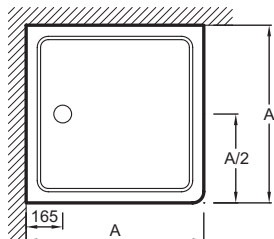

Преимущества при монтаже

- Варианты установки: отдельностоящий или встраиваемый, высота 4 см

Технические характеристики

- РАЗМЕРЫ (СМ): 80 x 80 x 4 см
- МАТЕРИАЛ: Flight (композит+акрил)
- РИСУНОК ПОВЕРХНОСТИ: Гладкая
- Без сифона, диаметр 90 мм

- ВЕС: 21 кг
- ФОРМА: Квадратные
- В качестве опции: набор для увеличения высоты (высота 10 см); герметичная прокладка по периметру
- Гарантия 10 лет

Технический чертёж

mm	E62440	E62441	E62442	E62462
A	760	800	900	1000
B	17	16	14	12
	9	9	9	9

Спецификация продукта: квадратный душевой поддон 80 x 80 см. E62441. Коллекция: FLIGHT. РАЗМЕРЫ (СМ): 80 x 80 x 4 см. ВЕС: 21 кг. МАТЕРИАЛ: Flight (композит+акрил). ФОРМА: Квадратные. РИСУНОК ПОВЕРХНОСТИ: Гладкая. В качестве опции: набор для увеличения высоты (высота 10 см); герметичная прокладка по периметру. Без сифона, диаметр 90 мм. Гарантия 10 лет.