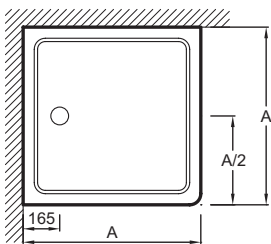

**Преимущества при монтаже**

- Варианты установки: отдельностоящий или встраиваемый, высота 4 см

**Технические характеристики**

- РАЗМЕРЫ (СМ): 90 x 90 x 4 см
- МАТЕРИАЛ: Flight (композит+акрил)
- РИСУНОК ПОВЕРХНОСТИ: Гладкая
- Без сифона, диаметр 90 мм
- ВЕС: 24 кг
- ФОРМА: Квадратные
- В качестве опции: набор для увеличения высоты (высота 10 см); герметичная прокладка по периметру
- Гарантия 10 лет

**Технический чертеж**

mm	E62440	E62441	E62442	E62462
A	760	800	900	1000
B	17	16	14	12
	9	9	9	9

Спецификация продукта: квадратный душевой поддон 90 x 90 см. E62442. Коллекция: FLIGHT. РАЗМЕРЫ (СМ): 90 x 90 x 4 см. ВЕС: 24 кг. МАТЕРИАЛ: Flight (композит+акрил). ФОРМА: Квадратные. РИСУНОК ПОВЕРХНОСТИ: Гладкая. В качестве опции: набор для увеличения высоты (высота 10 см); герметичная прокладка по периметру. Без сифона, диаметр 90 мм. Гарантия 10 лет.