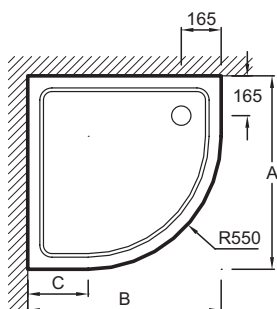

**Преимущества при монтаже**

- Варианты установки: отдельностоящий или встраиваемый, высота 4 см

**Технические характеристики**

- РАЗМЕРЫ (СМ): 90 x 90 x 4 см
- МАТЕРИАЛ: Flight (композит+акрил)
- РИСУНОК ПОВЕРХНОСТИ: Гладкая
- Гарантия 10 лет

- ВЕС: 24 кг
- ФОРМА: Четверть круга
- Без сифона, диаметр 90 мм
- В качестве опции: набор для увеличения высоты (высота 10 см), герметичная прокладка по периметру, антискользящее покрытие (класс С, в соответствии со стандартом DIN 51097)

**Технический чертеж**

mm	E62443	E62444	E62480
A	800	900	1000
B	800	900	1000
C	250	350	450
D	16	14	12
	9	9	9

Спецификация продукта: полукруглый душевой поддон 90 x 90 см. E62444. Коллекция: FLIGHT. РАЗМЕРЫ (СМ): 90 x 90 x 4 см. ВЕС: 24 кг. МАТЕРИАЛ: Flight (композит+акрил). ФОРМА: Четверть круга. РИСУНОК ПОВЕРХНОСТИ: Гладкая. Без сифона, диаметр 90 мм. Гарантия 10 лет. В качестве опции: набор для увеличения высоты (высота 10 см), герметичная прокладка по периметру, антискользящее покрытие (класс С, в соответствии со стандартом DIN 51097).