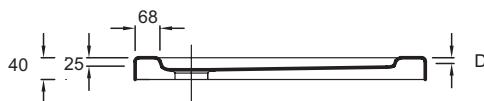

**Преимущества при монтаже**

- Варианты установки: отдельностоящий или встраиваемый, высота 4 см

**Технические характеристики**

- РАЗМЕРЫ (СМ): 90 x 90 x 4 см
- МАТЕРИАЛ: Flight (композит+акрил)
- РИСУНОК ПОВЕРХНОСТИ: Гладкая
- Гарантия 10 лет

- ВЕС: 24 кг
- ФОРМА: Четверть круга
- Без сифона, диаметр 90 мм
- В качестве опции: набор для увеличения высоты (высота 10 см), герметичная прокладка по периметру, антискользящее покрытие (класс С, в соответствии со стандартом DIN 51097)

**Технический чертеж**

mm	E62443	E62444	E62480
A	800	900	1000
B	800	900	1000
C	250	350	450
D	16	14	12
	9	9	9

Спецификация продукта: полукруглый душевой поддон 90 x 90 см. E62444. Коллекция: FLIGHT. РАЗМЕРЫ (СМ): 90 x 90 x 4 см. ВЕС: 24 кг. МАТЕРИАЛ: Flight (композит+акрил). ФОРМА: Четверть круга. РИСУНОК ПОВЕРХНОСТИ: Гладкая. Без сифона, диаметр 90 мм. Гарантия 10 лет. В качестве опции: набор для увеличения высоты (высота 10 см), герметичная прокладка по периметру, антискользящее покрытие (класс С, в соответствии со стандартом DIN 51097).