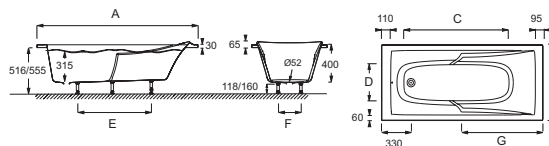

Общая информация

Mm	E60900	E60905	E60901	E60902	E60903	E60904
A	1798 ±3	1698 ±3	1697 ±3	1700 ±3	1600 ±3	1500 ±3
B	804 ±3	800 ±3	753 ±3	705 ±3	702 ±3	702 ±3
C	1167	1067	1067	1067	954	954
D	380	380	330	280	280	280
E	750	750	700	700	650	600
F	200	200	140	140	140	140
G	900	850	850	850	800	750

Спецификация продукта: Ванна 160 x 70 см. E60903. Коллекция: CORVETTE. РАЗМЕРЫ (СМ): 160 x 70 x 42,80 см. ВЕС: 13,8 кг. МАТЕРИАЛ: Акрил. ТИП УСТАНОВКИ: Встраиваемые. ОБЪЕМ (Л): 140/70. ФОРМА: Прямоугольные. ВЫСОТА НОЖЕК: 118/160. ДИАМЕТР СЛИВА: 5.2 см. ДОПОЛНИТЕЛЬНАЯ ИНФОРМАЦИЯ: Установка к стене. НОЖКИ: В комплекте. СТУПЕНЬКА: Не в комплекте. СЛИВ: Не в комплекте. В комплекте: Регулируемые ножки (быстрая установка).