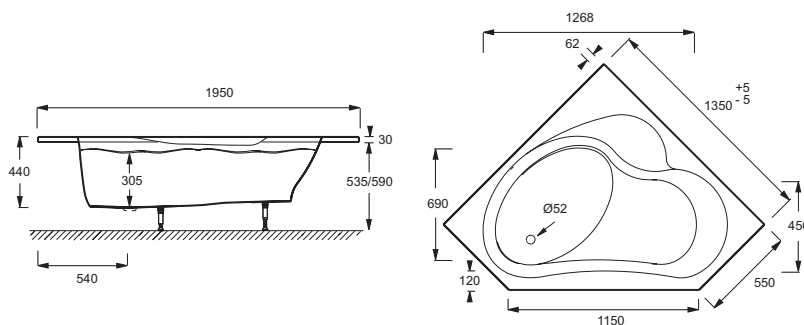

Технические характеристики

- РАЗМЕРЫ (СМ): 135 x 135 x 44 см
- МАТЕРИАЛ: Акрил
- ФОРМА: Угловые
- ДИАМЕТР СЛИВА: 5.2 см
- МОДЕЛЬ: Левосторонняя
- СТУПЕНЬКА: Не в комплекте
- Размеры основания: 127 x 65 см
- ВЕС: 23,5 кг
- ОБЪЕМ (Л): 230/160
- ВЫСОТА НОЖЕК: 95-140 мм
- ДОПОЛНИТЕЛЬНАЯ ИНФОРМАЦИЯ: Угловая
- НОЖКИ: В комплекте
- СЛИВ: Не в комплекте

Общая информация

Спецификация продукта: Угловая левосторонняя ванна-душ 135 x 135 см. E6220. Коллекция: BAIN-DOUCHE. РАЗМЕРЫ (СМ): 135 x 135 x 44 см. ВЕС: 23,5 кг. МАТЕРИАЛ: Акрил. ОБЪЕМ (Л): 230/160. ФОРМА: Угловые. ВЫСОТА НОЖЕК: 95-140 мм. ДИАМЕТР СЛИВА: 5.2 см. ДОПОЛНИТЕЛЬНАЯ ИНФОРМАЦИЯ: Угловая. МОДЕЛЬ: Левосторонняя. НОЖКИ: В комплекте. СТУПЕНЬКА: Не в комплекте. СЛИВ: Не в комплекте. Размеры основания: 127 x 65 см.