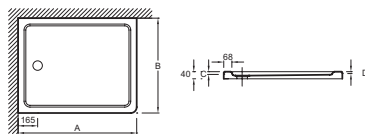

Технические характеристики

- РАЗМЕРЫ (СМ): 120 x 76 x 4 см
- МАТЕРИАЛ: Flight (композит+акрил)
- РИСУНОК ПОВЕРХНОСТИ: Гладкая
- Гарантия 10 лет

Преимущества при монтаже

- Варианты установки: отдельностоящий или встраиваемый, высота 4 см

- ВЕС: 30 кг
- ФОРМА: Прямоугольные
- Без сифона, диаметр 90 мм
- В качестве опции: набор для увеличения высоты (высота 10 см), герметичная прокладка по периметру, антискользящее покрытие (класс С, в соответствии со стандартом DIN 51097)

Технический чертёж

mm	A	B	C	D	↙
E62461	900	760	25	14	9
E62650	900	800	25	14	9
E62484	1000	700	25	12	9
E62446	1000	760	25	12	9
E62447	1000	800	25	12	9
E62651	1000	900	25	12	9
E62448	1100	800	25	12	11
E62485	1200	700	25	9	11
E62449	1200	760	25	9	11
E62450	1200	800	25	9	11
E62451	1200	900	25	9	11
E62652	1200	1000	25	9	11
E62486	1400	700	25	5	13
E62452	1400	760	25	5	13
E62453	1400	800	25	5	13
E62481	1400	900	25	4	13
E62653	1400	1000	25	5	13
E62487	1500	700	24	3	13
E62454	1500	760	24	3	13
E62455	1600	700	24	4	13
E62456	1600	760	24	4	13
E62482	1600	900	24	4	13
E62457	1700	700	24	4	13
E62458	1700	760	24	4	13
E62483	1700	900	24	4	13

Спецификация продукта: прямоугольный душевой поддон 120 x 76 см. E62449. Коллекция: FLIGHT. РАЗМЕРЫ (СМ): 120 x 76 x 4 см. ВЕС: 30 кг. МАТЕРИАЛ: Flight (композит+акрил). ФОРМА: Прямоугольные. РИСУНОК ПОВЕРХНОСТИ: Гладкая. Без сифона, диаметр 90 мм. Гарантия 10 лет. В качестве опции: набор для увеличения высоты (высота 10 см), герметичная прокладка по периметру, антискользящее покрытие (класс С, в соответствии со стандартом DIN 51097).