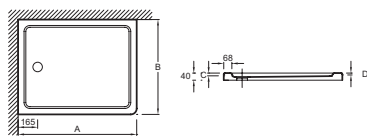

Технические характеристики

- РАЗМЕРЫ (СМ): 170 x 76 x 4 см
- ФОРМА: Прямоугольные
- АНТИСКОЛЬЗЯЩЕЕ ПОКРЫТИЕ: Класс C/ PN 24
- Гарантия 10 лет

Преимущества при монтаже

- Варианты установки: отдельностоящий или встраиваемый, высота 4 см

- МАТЕРИАЛ: Flight (композит+акрил)
- РИСУНОК ПОВЕРХНОСТИ: Антискользящая
- Без сифона, диаметр 90 мм
- В качестве опции: набор для увеличения высоты (высота 10 см), герметичная прокладка по периметру, антискользящее покрытие (класс C, в соответствии со стандартом DIN 51097)

Технический чертёж

mm	A	B	C	D	↙
E62461	900	760	25	14	9
E62650	900	800	25	14	9
E62484	1000	700	25	12	9
E62446	1000	760	25	12	9
E62447	1000	800	25	12	9
E62651	1000	900	25	12	9
E62448	1100	800	25	12	11
E62485	1200	700	25	9	11
E62449	1200	760	25	9	11
E62450	1200	800	25	9	11
E62451	1200	900	25	9	11
E62652	1200	1000	25	9	11
E62486	1400	700	25	5	13
E62452	1400	760	25	5	13
E62453	1400	800	25	5	13
E62481	1400	900	25	4	13
E62653	1400	1000	25	5	13
E62487	1500	700	24	3	13
E62454	1500	760	24	3	13
E62455	1600	700	24	4	13
E62456	1600	760	24	4	13
E62482	1600	900	24	4	13
E62457	1700	700	24	4	13
E62458	1700	760	24	4	13
E62483	1700	900	24	4	13

Спецификация продукта: Прямоугольный душевой поддон 170 x 76 см. E62458-F. Коллекция: FLIGHT. РАЗМЕРЫ (СМ): 170 x 76 x 4 см. МАТЕРИАЛ: Flight (композит+акрил). ФОРМА: Прямоугольные. РИСУНОК ПОВЕРХНОСТИ: Антискользящая. АНТИСКОЛЬЗЯЩЕЕ ПОКРЫТИЕ: Класс C/ PN 24. Без сифона, диаметр 90 мм. Гарантия 10 лет. В качестве опции: набор для увеличения высоты (высота 10 см), герметичная прокладка по периметру, антискользящее покрытие (класс C, в соответствии со стандартом DIN 51097).