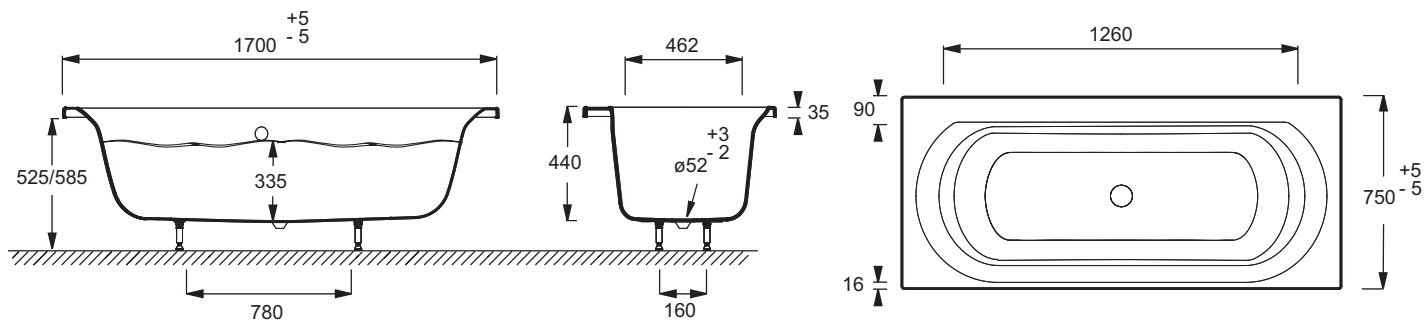

E60279RU

Коллекция: ELISE

Отделка*:

01 - Белый

Технические характеристики

- РАЗМЕРЫ (СМ): 170 x 75 см
- МАТЕРИАЛ: Акрил
- ОБЪЕМ (Л): 224/154
- ДИАМЕТР СЛИВА: 5.2 см
- СТУПЕНЬКА: Не в комплекте
- ВЕС: 23 кг
- ТИП УСТАНОВКИ: Встраиваемые
- ФОРМА: Прямоугольные
- НОЖКИ: Не в комплекте
- СЛИВ: Не в комплекте

Продукты для комплектации

- E70174: Автоматический слив-перелив (1м)
- E6D134: Ультратонкий слив-перелив
- E6D159: Слив-перелив

Связанные продукты

- E6D042: Экран на ванну, реверсивный
- E4930: Экран на ванну с двойной панелью
- E4932: Реверсивный экран на прямоугольную ванну
- E4931: Экран на ванну

Общая информация

Спецификация продукта: Ванна 170 x 75 см. E60279RU. Коллекция: ELISE. РАЗМЕРЫ (СМ): 170 x 75 см. ВЕС: 23 кг. МАТЕРИАЛ: Акрил. ТИП УСТАНОВКИ: Встраиваемые. ОБЪЕМ (Л): 224/154. ФОРМА: Прямоугольные. ДИАМЕТР СЛИВА: 5.2 см. НОЖКИ: Не в комплекте. СТУПЕНЬКА: Не в комплекте. СЛИВ: Не в комплекте.