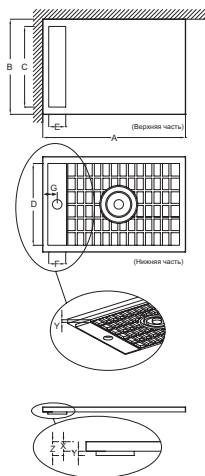

**E66517**

**Коллекция:** FLIGHT NEUS

**Отделки\*:**

00 - Белый

**Общие характеристики:**

**Преимущества для конечного пользователя**

- Дизайн: оптимизирован для полноценного доступа
- Небольшой наклон: обеспечивает полноценный отвод воды
- Персонализация: акриловая заглушка, 4 цветовых решения

**Преимущества при монтаже**

- Прочный материал: Легче, чем керамика, тяжелее, чем акрил

**Технические характеристики**

- РАЗМЕРЫ (СМ): 100 x 70 x 4 см
- ФОРМА: Прямоугольные
- Гарантия 10 лет

- МАТЕРИАЛ: Flight (композит+акрил)
- РИСУНОК ПОВЕРХНОСТИ: Гладкая

**Связанные продукты**

- E78168
- E9A1364

**Технический чертёж**

Mm	A	B	C (Воронка часть)	D (Решетка часть)	E (Воронка часть)	F (Решетка часть)	G	Y
E66510	800	800	678	688	143	159	106	18
E66511	900	900	778	790	143	159	106	16
E66517	1000	700	578	591	143	159	106	11
E66512	1000	800	678	688	143	159	106	18
E66550	1000	900	778	790	143	159	106	16
E66518	1200	700	578	591	143	159	106	11
E66513	1200	800	678	688	143	159	106	18
E66514	1200	900	778	790	143	159	106	16
E66551	1200	1000	778	790	143	159	106	16
E66552	1400	700	778	790	143	159	106	16
E66515	1400	800	578	591	143	159	106	18
E66516	1400	900	778	790	143	159	106	11
E66553	1400	1000	778	790	143	159	106	16
E66519	1500	800	678	688	143	159	106	18
E66520	1600	800	678	688	143	159	106	18
E66521	1600	900	778	790	143	159	106	16
E66522	1700	800	678	688	143	159	106	18
E66523	1800	800	678	688	143	159	106	18

Ширина душевого поддона (мм)	X	Y	Z
700	40	11	51
800	40	18	58
900	40	16	56

Спецификация продукта: Белый прямоугольный душевой поддон из материала, 100 x 70 см. E66517. Коллекция: FLIGHT NEUS. РАЗМЕРЫ (СМ): 100 x 70 x 4 см. МАТЕРИАЛ: Flight (композит+акрил). ФОРМА: Прямоугольные. РИСУНОК ПОВЕРХНОСТИ: Гладкая. Гарантия 10 лет.