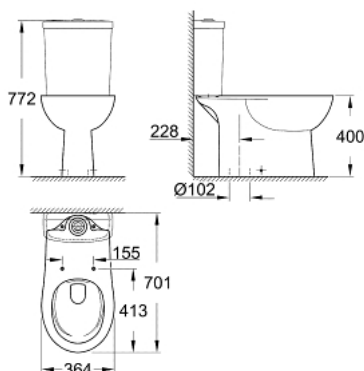

39 429 000 BAU CERAMIC УНИТАЗ НАПОЛЬНЫЙ ДЛЯ КОМБИНАЦИИ С БАЧКОМ НАРУЖНОГО МОНТАЖА

ОПИСАНИЕ ПРОДУКТА

- омыв всей окружности чаши
- безободковый
- Вертикальный выпуск, скрытый
- объем смыва 6/3 л
- с креплением
- бачок заказывается дополнительно
- санитарная керамика
- для сиденья с крышкой для унитаза 39 492 000 (стандартный) или 39 493 000 (с механизмом плавного закрытия)

Pure Freude
an Wasser

39 429 000 **BAU CERAMIC УНИТАЗ НАПОЛЬНЫЙ ДЛЯ КОМБИНАЦИИ С БАЧКОМ
НАРУЖНОГО МОНТАЖА**

ЗАПАСНЫЕ ЧАСТИ

1: Mounting set (Order-nr. 49516000)