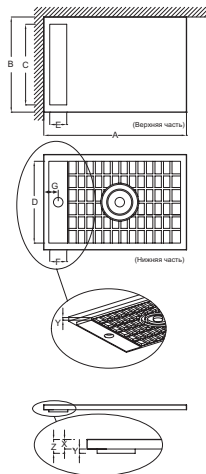

Преимущества при монтаже

- Прочный материал: Легче, чем керамика, тяжелее, чем акрил

Технические характеристики

- РАЗМЕРЫ (СМ): 140 x 70 x 4 см
- МАТЕРИАЛ: Flight (композит+акрил)
- РИСУНОК ПОВЕРХНОСТИ: Антискользящая
- Гарантия 10 лет

- ВЕС: 35 кг
- ФОРМА: Прямоугольные
- АНТИСКОЛЬЗЯЩЕЕ ПОКРЫТИЕ: Класс C/ PN 24

Связанные продукты

- E78168
- E9A1364

Технический чертёж

Mm	A	B	C (Верхняя часть)	D (Нижняя часть)	E (Верхняя часть)	F (Нижняя часть)	G	Y
E66510	800	800	678	688	143	159	106	18
E66511	900	900	778	790	143	159	106	16
E66517	1000	700	578	591	143	159	106	11
E66512	1000	800	678	688	143	159	106	18
E66550	1000	900	778	790	143	159	106	16
E66518	1200	700	578	591	143	159	106	11
E66513	1200	800	678	688	143	159	106	18
E66514	1200	900	778	790	143	159	106	16
E66551	1200	1000	778	790	143	159	106	16
E66552	1400	700	778	790	143	159	106	16
E66515	1400	800	578	591	143	159	106	18
E66516	1400	900	778	790	143	159	106	11
E66553	1400	1000	778	790	143	159	106	16
E66519	1500	800	678	688	143	159	106	18
E66520	1600	800	678	688	143	159	106	18
E66521	1600	900	778	790	143	159	106	16
E66522	1700	800	678	688	143	159	106	18
E66523	1800	800	678	688	143	159	106	18

Ширина душевого поддона (мм)	X	Y	Z
700	40	11	51
800	40	18	58
900	40	16	56

Спецификация продукта: Прямоугольный душевой поддон, 140 x 70 см, антискользящее покрытие. E66552-F. Коллекция: FLIGHT NEUS. РАЗМЕРЫ (СМ): 140 x 70 x 4 см. ВЕС: 35 кг. МАТЕРИАЛ: Flight (композит+акрил). ФОРМА: Прямоугольные. РИСУНОК ПОВЕРХНОСТИ: Антискользящая. АНТИСКОЛЬЗЯЩЕЕ ПОКРЫТИЕ: Класс C/ PN 24. Гарантия 10 лет.