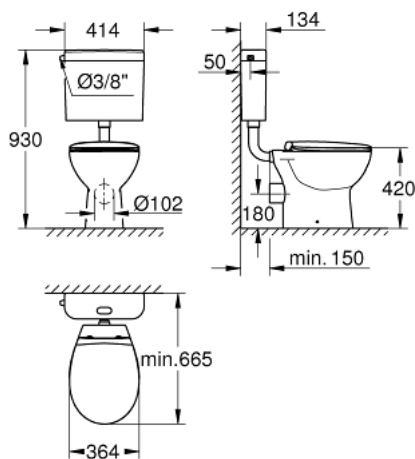

39 560 000 УНИТАЗ НАПОЛЬНЫЙ, ГОТОВЫЙ КОМПЛЕКТ

ОПИСАНИЕ ПРОДУКТА

- включает в себя:
- **Bau Ceramic floor standing WC with horizontal outlet (39 430 000)**
 - омыв всей окружности чаши
 - безободковый
 - horizontal outlet, concealed
 - объем смыва 6/3 л
 - с креплением
 - санитарная керамика
 -
- **Start exposed flushing cistern (37 406 SH0)**
 - регулировка объема смыва от 6 до 9 л
 - 6 l factory setting
 - прерывание смыва (старт/стоп)
 - сервоуправление
 - низковисящий
 - из ABS
 - Арматурная группа I
 - с изоляцией от конденсационной влаги
 - с угловым вентилем DN 15
 - медной трубкой
 - монтажным шаблоном
 - смывной дугой
 - внутренним соединением для унитаза
 -
- **Bau Ceramic WC seat (39 492 000)**
 - с крышкой
 - быстросъемное сиденье
 - съемное
 - материал: Дюропласт
 - с креплением