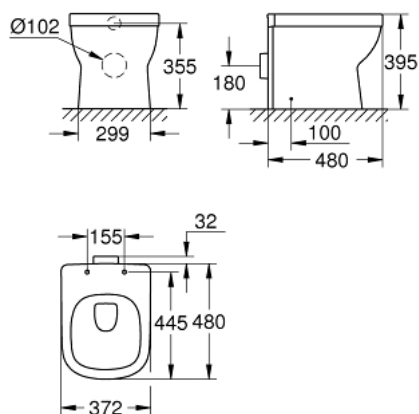

39 329 000 EURO CERAMIC УНИТАЗ НАПОЛЬНЫЙ ПРИСТАВНОЙ

ОПИСАНИЕ ПРОДУКТА

- универсальный выпуск
- омыв всей окружности чаши
- безободковый
- объем смыва 3/5 л
- с креплением
- санитарная керамика
- полностью скрытые невидимые крепления
- опция: износостойкое покрытие **PureGuard** и анти-бактериальное глазирование (00H)
- для сиденья с крышкой для унитаза 39 330 001 (с механизмом плавного закрытия) и 39 331 001 (без механизма плавного закрытия)

39 329 000 **EURO CERAMIC УНИТАЗ НАПОЛЬНЫЙ ПРИСТАВНОЙ**

ЗАПАСНЫЕ ЧАСТИ

1: Mounting set (Order-nr. 49516000)