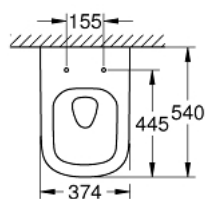

39 339 000 EURO CERAMIC УНИТАЗ НАПОЛЬНЫЙ ПРИСТАВНОЙ

ОПИСАНИЕ ПРОДУКТА

- горизонтальный выпуск
- приставной (к стене)
- **GROHE Triple Vortex** технология смыва
- омыв всей окружности чаши
- безободковый
- объем смыва 3/5 л
- с креплением
- санитарная керамика
- полностью скрытые невидимые крепления
- опция: износостойкое покрытие **PureGuard** и анти-бактериальное глазирование (00H)
- для сиденья с крышкой для унитаза 39 330 001 (с механизмом плавного закрытия) и 39 331 001 (без механизма плавного закрытия)

39 339 000 **EURO CERAMIC УНИТАЗ НАПОЛЬНЫЙ ПРИСТАВНОЙ**

ЗАПАСНЫЕ ЧАСТИ

1: Mounting set (Order-nr. 49516000)