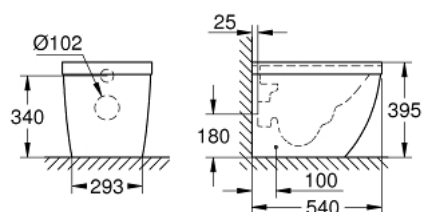

39 339 000 EURO CERAMIC УНИТАЗ НАПОЛЬНЫЙ ПРИСТАВНОЙ

ОПИСАНИЕ ПРОДУКТА

- горизонтальный выпуск
- приставной (к стене)
- **GROHE Triple Vortex** технология смыва
- омыв всей окружности чаши
- безободковый
- объем смыва 3/5 л
- с креплением
- санитарная керамика
- полностью скрытые невидимые крепления
- опция: износостойкое покрытие **PureGuard** и анти-бактериальное глазирование (00H)
- для сиденья с крышкой для унитаза 39 330 001 (с механизмом плавного закрытия) и 39 331 001 (без механизма плавного закрытия)

39 339 000 **EURO CERAMIC УНИТАЗ НАПОЛЬНЫЙ ПРИСТАВНОЙ**

ЗАПАСНЫЕ ЧАСТИ

1: Mounting set (Order-nr. 49516000)