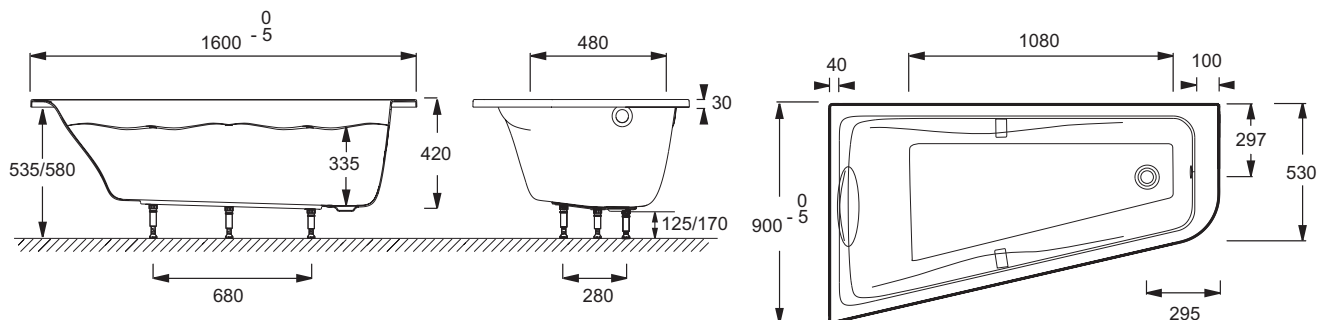

E6065RU

Коллекция: ODEON UP

Отделка*:

00 - Белый

Технические характеристики

- РАЗМЕРЫ (СМ): 160 x 90 x 42 см
- МАТЕРИАЛ: Акрил
- ОБЪЕМ (Л): 171/101
- ДИАМЕТР СЛИВА: 5.2 см
- НОЖКИ: Не в комплекте
- СЛИВ: Не в комплекте
- ВЕС: 19,2 кг
- ТИП УСТАНОВКИ: Угловые
- ФОРМА: Ассиметричные
- МОДЕЛЬ: Левосторонняя
- СТУПЕНЬКА: Не в комплекте

Связанные продукты

- E6757
- E4932
- E6082RU
- E6752
- IK081RU
- SF081RU

Общая информация

Спецификация продукта: Ванна 160 x 90 см ассиметричная (левосторонняя). E6065RU. Коллекция: ODEON UP. РАЗМЕРЫ (СМ): 160 x 90 x 42 см. ВЕС: 19,2 кг. МАТЕРИАЛ: Акрил. ТИП УСТАНОВКИ: Угловые. ОБЪЕМ (Л): 171/101. ФОРМА: Ассиметричные. ДИАМЕТР СЛИВА: 5.2 см. МОДЕЛЬ: Левосторонняя. НОЖКИ: Не в комплекте. СТУПЕНЬКА: Не в комплекте. СЛИВ: Не в комплекте.