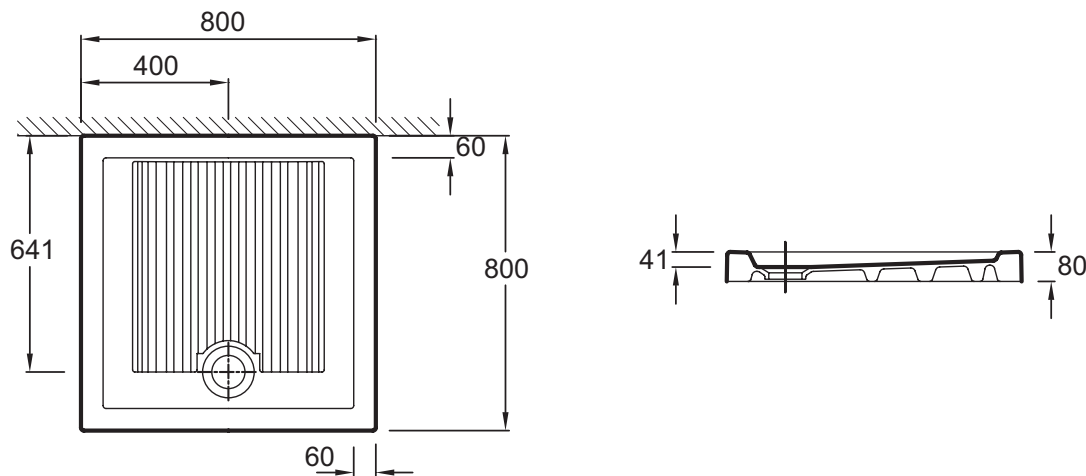

**Технические характеристики**

- РАЗМЕРЫ (СМ): 80 x 80 x 8 см
- МАТЕРИАЛ: Огнеупорная керамика
- Простая установка: душевой поддон совместим с любой душевой кабиной, благодаря герметичной прокладке по периметру
- Гарантия 10 лет
- ВЕС: 29,4 кг
- ФОРМА: Квадратные
- Установка: дополнительные ножки

**Технический чертёж**

Спецификация продукта: Душевой поддон, квадратный, 80 x 80 см. EN103. Коллекция: KYREO. РАЗМЕРЫ (СМ): 80 x 80 x 8 см. ВЕС: 29,4 кг. МАТЕРИАЛ: Огнеупорная керамика. ФОРМА: Квадратные. Простая установка: душевой поддон совместим с любой душевой кабиной, благодаря герметичной прокладке по периметру. Установка: дополнительные ножки. Гарантия 10 лет.