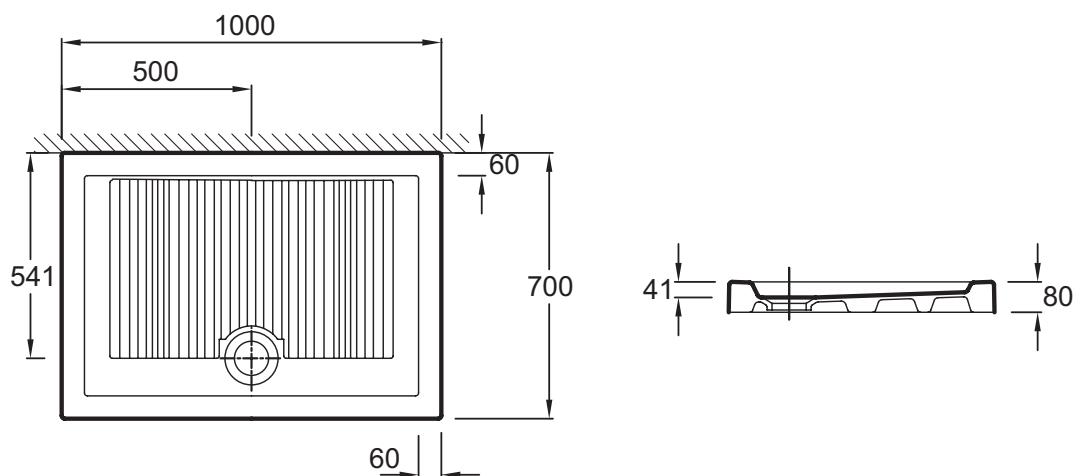

EN112

Коллекция: KYREO

Отделки*:

00 - Белый

Общие характеристики:

Преимущества для конечного пользователя

- Прочный материал: крепкий шамот - не сгибается в процессе использования
- Длительный срок использования: глазированное покрытие
- Гигиена: легко очищается
- Устойчивая: к химическим веществам

Преимущества при монтаже

- Установка: дополнительные ножки
- Простая установка: душевой поддон совместим с любой душевой кабиной, благодаря герметичной прокладке по периметру

Технические характеристики

- РАЗМЕРЫ (СМ): 100 x 70 x 8 см
- МАТЕРИАЛ: Огнеупорная керамика
- Гарантия 10 лет
- ВЕС: 32,4 кг
- ФОРМА: Прямоугольные

Технический чертеж

Спецификация продукта: Душевой поддон 100 x 70 см. EN112. Коллекция: KYREO. РАЗМЕРЫ (СМ): 100 x 70 x 8 см. ВЕС: 32,4 кг. МАТЕРИАЛ: Огнеупорная керамика. ФОРМА: Прямоугольные. Гарантия 10 лет.