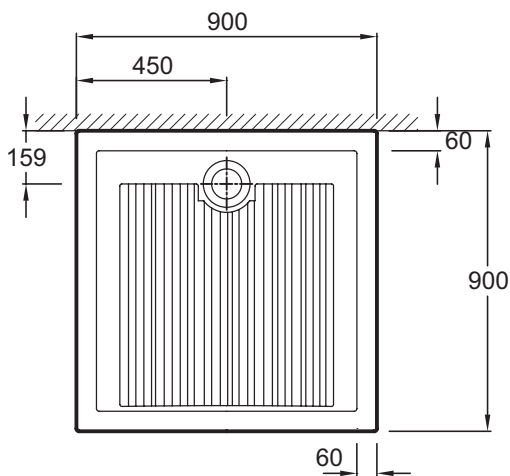

Преимущества при монтаже

- Установка: дополнительные ножки
- Простая установка: душевой поддон совместим с любой душевой кабиной, благодаря герметичной прокладке по периметру

Технические характеристики

- РАЗМЕРЫ (СМ): 90 x 90 x 8 см
- МАТЕРИАЛ: Огнеупорная керамика
- Гарантия 10 лет
- ВЕС: 34,7 кг
- ФОРМА: Квадратные

Технический чертеж

Спецификация продукта: Душевой поддон 90 x 90 см. EN134. Коллекция: KYREO. РАЗМЕРЫ (СМ): 90 x 90 x 8 см. ВЕС: 34,7 кг. МАТЕРИАЛ: Огнеупорная керамика. ФОРМА: Квадратные. Гарантия 10 лет.