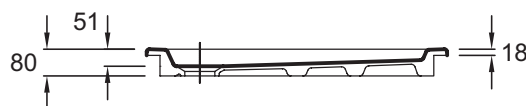

Преимущества при монтаже

- Установка: дополнительные ножки
- Простая установка: душевой поддон совместим с любой душевой кабиной, благодаря герметичной прокладке по периметру

Технические характеристики

- РАЗМЕРЫ (СМ): 90 x 90 x 8 см
- МАТЕРИАЛ: Огнеупорная керамика
- Гарантия 10 лет
- ВЕС: 34,7 кг
- ФОРМА: Квадратные

Технический чертеж

Спецификация продукта: Душевой поддон 90 x 90 см. EN134. Коллекция: KYREO. РАЗМЕРЫ (СМ): 90 x 90 x 8 см. ВЕС: 34,7 кг. МАТЕРИАЛ: Огнеупорная керамика. ФОРМА: Квадратные. Гарантия 10 лет.