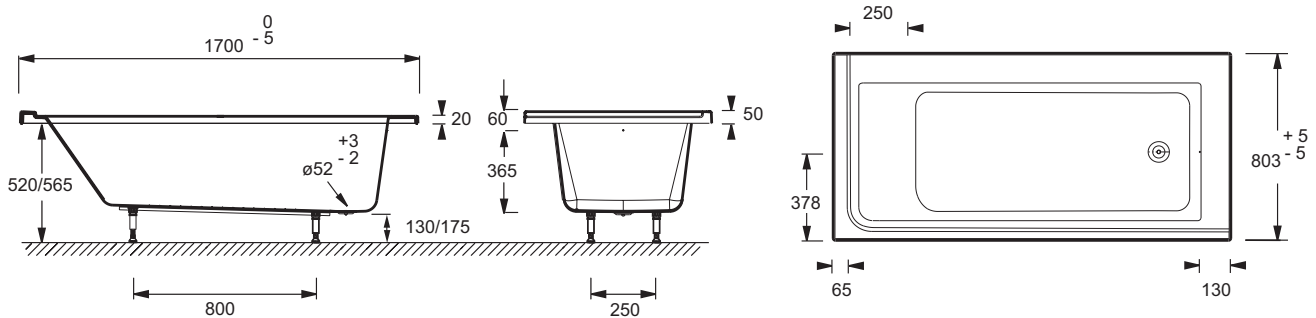

E6139R

Коллекция: FORMILIA

Отделки*:

00 - Белый

Общие характеристики:

Технические характеристики

- РАЗМЕРЫ (СМ): 170 x 80 x 42,50 см
- МАТЕРИАЛ: Акрил
- ОБЪЕМ (Л): 227/157
- ДИАМЕТР СЛИВА: 5.2 см
- СТУПЕНЬКА: Не в комплекте

- ВЕС: 22 кг
- ТИП УСТАНОВКИ: Встраиваемые
- ФОРМА: Прямоугольные
- НОЖКИ: Не в комплекте
- СЛИВ: Не в комплекте

Продукты для комплектации

- E6D134: Ультратонкий слив-перелив
- E6D159: Слив-перелив

Связанные продукты

Спецификация продукта: Ванна правосторонняя 170 x 80 см. E6139R. Коллекция: FORMILIA. РАЗМЕРЫ (СМ): 170 x 80 x 42,50 см. ВЕС: 22 кг. МАТЕРИАЛ: Акрил. ТИП УСТАНОВКИ: Встраиваемые. ОБЪЕМ (Л): 227/157. ФОРМА: Прямоугольные. ДИАМЕТР СЛИВА: 5.2 см. НОЖКИ: Не в комплекте. СТУПЕНЬКА: Не в комплекте. СЛИВ: Не в комплекте.